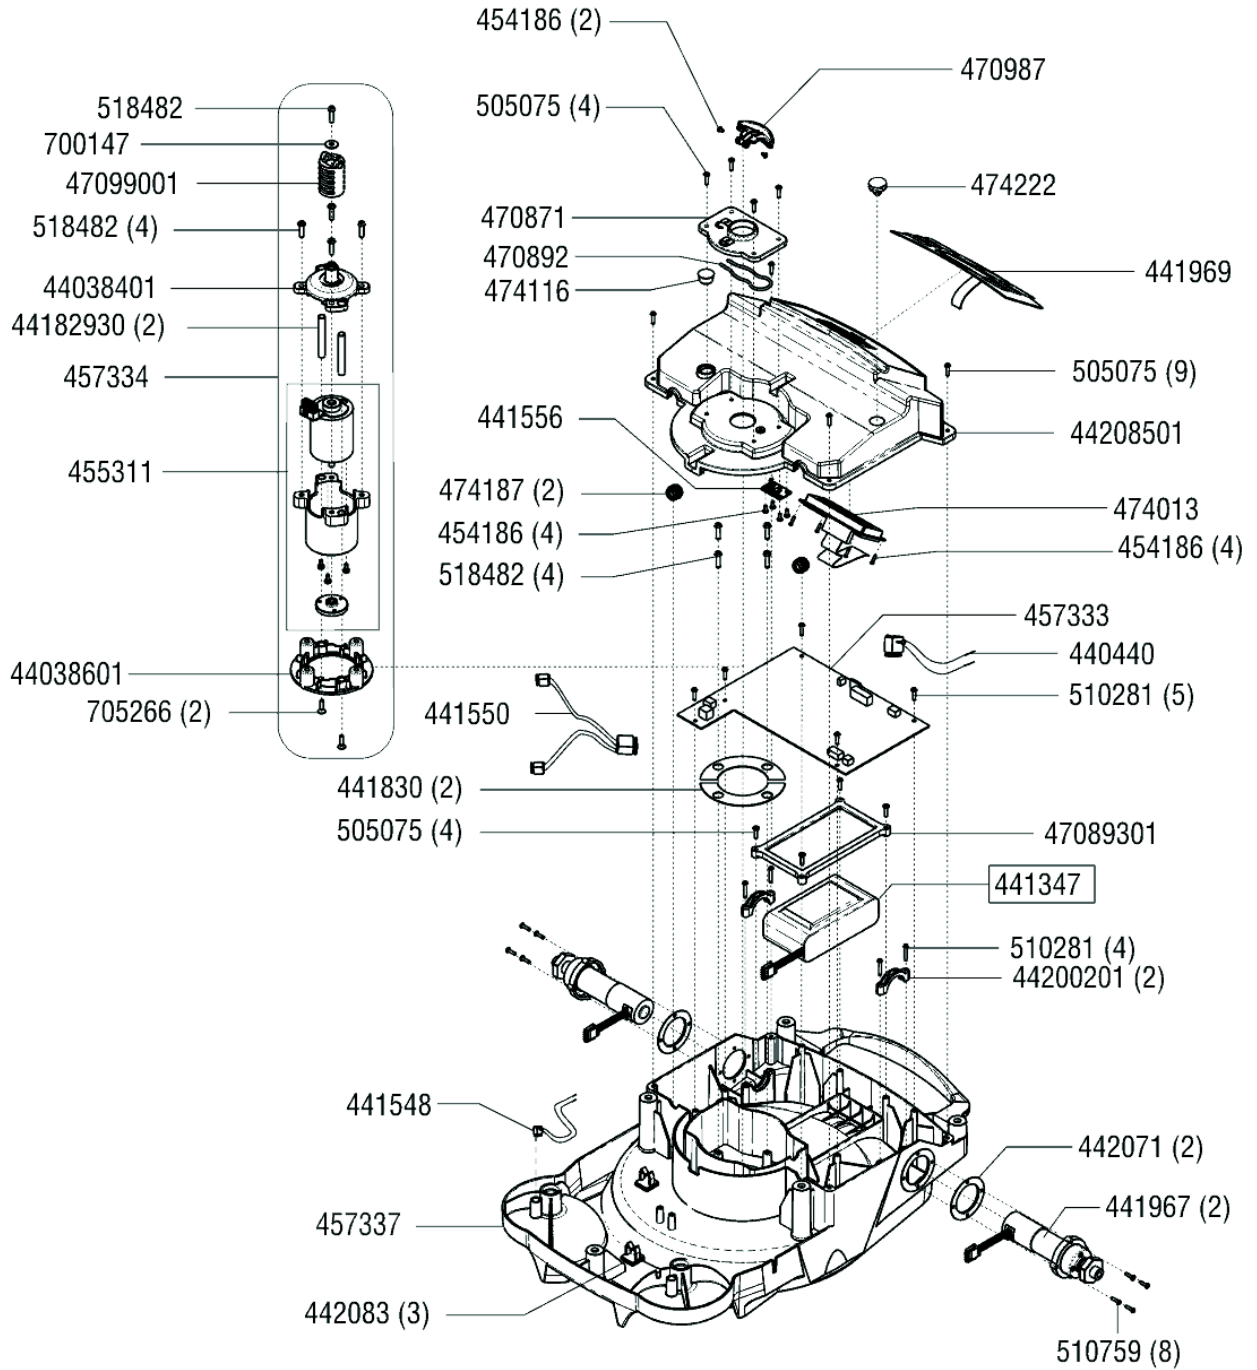

Seite 1 für 127405

Seite 1

POS № Artikelnummer Name

POS №	Artikelnummer	Name
	127400	Ersatzmesser (3 x 2 Stück)
	127402	Messerscheibe inkl. Messer 3000/3100
	44061230	DISTANZHÜLSE RAD ROBO 3000 VERZ
	44061330	DISTANZHÜLSE RAD ROBO 3000 VERZ
	442057	RÄUMMESSER GENIETET ROBOMÄHER
	457332	HAUBE ROBOLINHO KPL 3100 SOLO BY AL-KO
	47071887	RAD 220 MM ROBOLINHO R7022
	47073401	ROLLE 80X64 ROBOLINHO R9005
	470895	ABDECKUNG ANTRIEBSRAD R9005
	474097	HÜLSE HÜLLENAUSLENKUNG VORNE
	474116	LOCHSTOPFEN FÜR D16 055016800003
	47453130	BÜGEL STÜTZROLLE ROBOLINHO VERZ
	474565	HÜLSE HÜLLENAUSLENKUNG MITTE
	474676	HÜLSE HÜLLENAUSLENKUNG HINTEN
	474686	FEDER HÜLLENAUSLENKUNG
	474996	LAGER TYP 626 2RSH NIROSTA
	510281	SHR PT-KB 35X20 1451 A2K
	700137	SHB A 6,4 DIN125-ST VZ
	700432	MU HUT 6 DIN986- 8 VZ
	700493	SHR 6X 50 DIN933- 8.8 VZ
	700934	SHR 6X 55 DIN933- 8.8 VZ
	701493	SHB PA 8X14X0,5 988
	704536	MU 6KT 6 DIN985- 8 A3B
	705937	SHR 8X 18 DIN912- 8.8 A3B
	705960	MU 6KT 3 DIN985- 8 A3B
	746000	SHR 4X10 DIN933-8.8 A3B
	746001	SHR M3X8 DIN7991-8.8 A3B