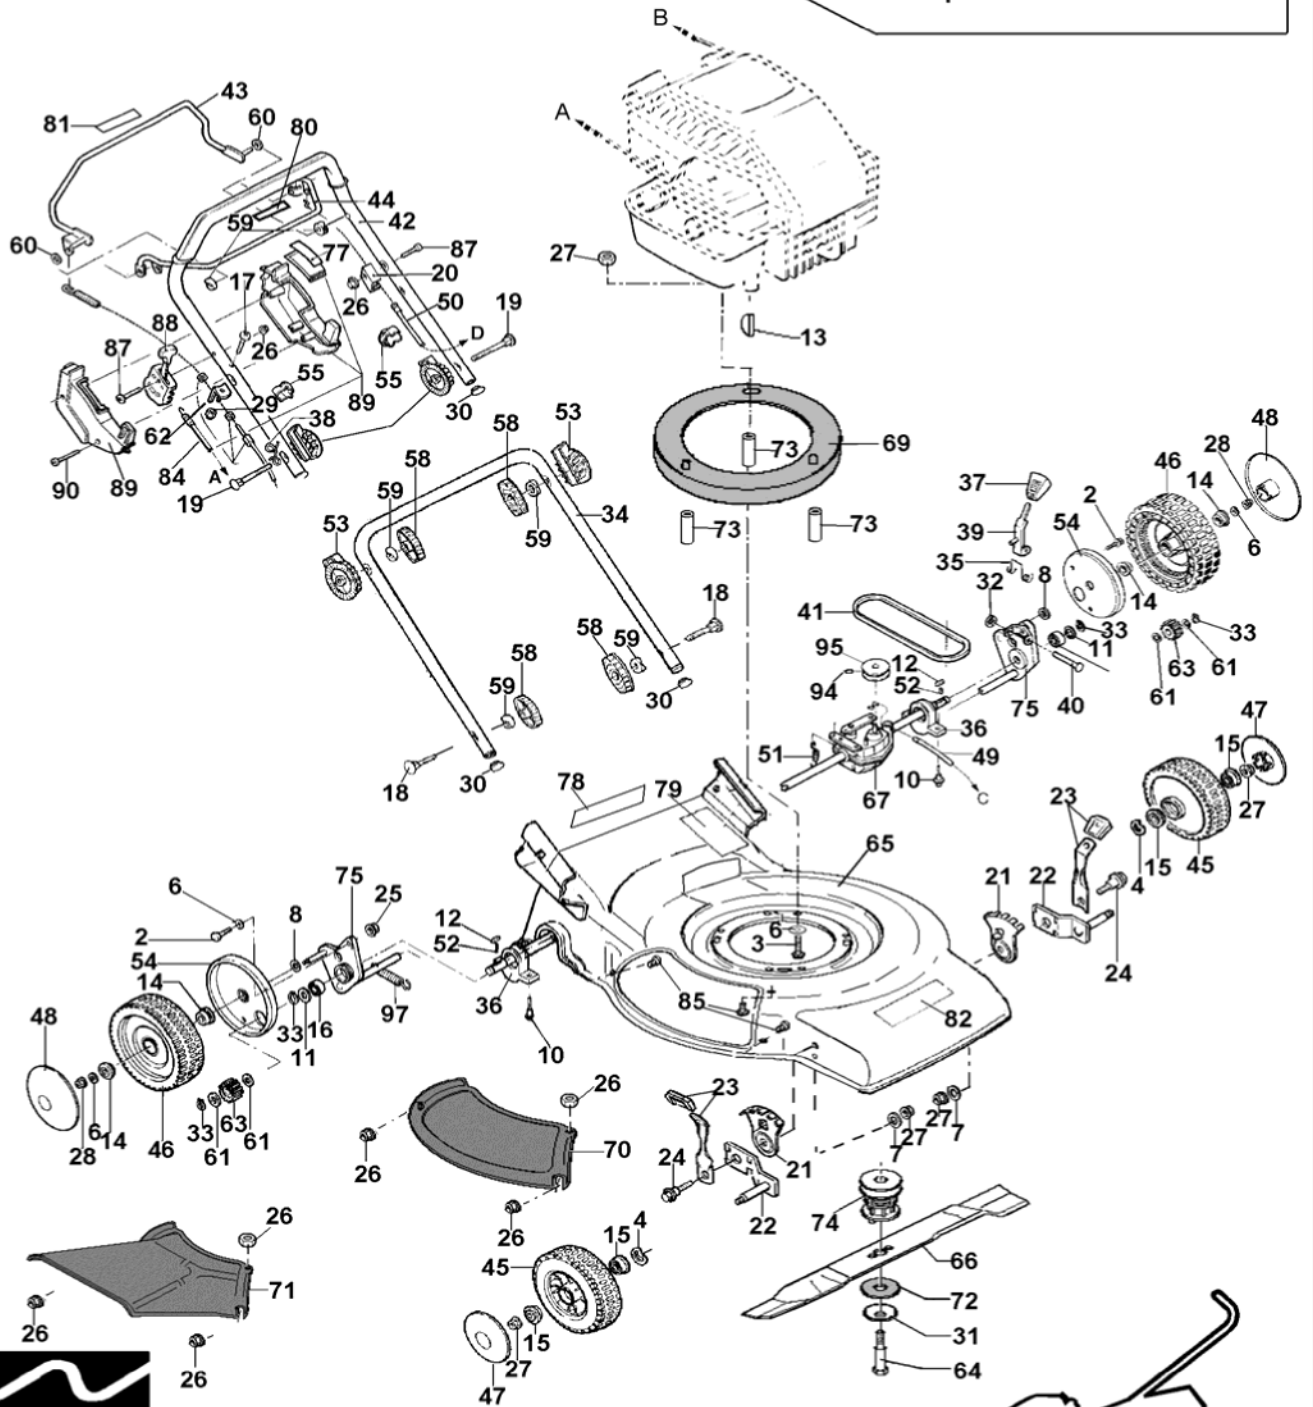

Ersatzteilliste MARINOX

Liste des pièces de rechange MARINOX

MX 51 S Biomulch

MANICO TRAZIONE - REGOLABILE 03/2006

RICAMBI ORIGINALI

BIOMULCH MX 51 S

RICAMBI ORIGINALI

POS.	CODICE	I	F	D	GB	E	MX
1	CP026322	VITE AUTOF.	VIS	SCHRAUBE	SCREW	TORNILLO	1
2	CP030816	VITE TE	VIS	SCHRAUBE	SCREW	TORNILLO	2
3	CP030865	VITE TE	VIS	SCHRAUBE	SCREW	TORNILLO	3
3	CP030890	VITE TE	VIS	SCHRAUBE	SCREW	TORNILLO	1 X ENGINE XTS
4	CP032812	RONDELLA	RONDELLE	SCHEIBE	WASHER	ARANDELA	2
5	CP032907	RONDELLA	RONDELLE	SCHEIBE	WASHER	ARANDELA	2
6	CP032908	RONDELLA	RONDELLE	SCHEIBE	WASHER	ARANDELA	5
7	CP032909	RONDELLA	RONDELLE	SCHEIBE	WASHER	ARANDELA	2
8	CP032913	RONDELLA	RONDELLE	SCHEIBE	WASHER	ARANDELA	2
9	CP032916	RONDELLA	RONDELLE	SCHEIBE	WASHER	ARANDELA	1
10	CP034615	RIVETTO	RIVET	NIET	RIVET	CLAVO	4
11	CP035905	RASAMENTO	RONDELLE	SCHEIBE	WASHER	ARANDELA	2
12	CP037305	CHIAVETTA	CLAVETTE	SCHLÜSSELCHEN	WOODRUFF KEY	CHAVETA	2
13	CP037406	CHIAVETTA	CLAVETTE	SCHLÜSSELCHEN	WOODRUFF KEY	CHAVETA	1
14	CP038226	CUSCINETTO 12X26	ROULEMENT	KUGELLAGER	BALL BEARING	COJINETE	4
15	CP038227	CUSCINETTO 12X27	ROULEMENT	KUGELLAGER	BALL BEARING	COJINETE	4
16	CP038228	CUSCINETTO	ROULEMENT	KUGELLAGER	BALL BEARING	COJINETE	2
17	CP040630	VITE TTQST	VIS	SCHRAUBE	SCREW	TORNILLO	1
18	CP040850	VITE TTQST	VIS	SCHRAUBE	SCREW	TORNILLO	2
19	CP040875	VITE TTQST	VIS	SCHRAUBE	SCREW	TORNILLO	2
20	CP042216	BLOCCO-ETTICOVAO		CABLE	CLIP	FIJADOR CABLE	1
21	CP042245	SETTORE	SECTEUR	PLATTE	SECTOR	PLACA ALTURAS	2
22	CP042248	SUPPORTO	SUPPORT	ACHSELAGER	SUPPORT	SOPORTE	2
23	CP042250	LEVA ALZO	LEVIER	STANGE	LEVER	LEVA ALTURAS	2
24	CP042268	VITE	VIS	SCHRAUBE	SCREW	TORNILLO	2
25	CP042708	DADO	ÉCROU	MUTTER	KNOB	ESPARRAGO	1
26	CP042806	DADO	ÉCROU	MUTTER	KNOB	ESPARRAGO	5
27	CP042808	DADO	ÉCROU	MUTTER	KNOB	ESPARRAGO	7
28	CP044708	DADO	ÉCROU	MUTTER	KNOB	ESPARRAGO	2
29	CP044906	DADO	ÉCROU	MUTTER	KNOB	ESPARRAGO	2
30	CP045722	TAPPO	COUVERCLE	KAPPE	CAP	TAPA	4
31	CP045910	MOLLA A TAZZA	RONDELLE	SCHEIBE	WASHER	MUELLE	1
32	CP046606	RITEGNO	CLIP	RÜCKHALT	RETAINER	ANILLO CLIP	1
33	CP046812	SEEGER	SEEGER	RÜCKHALT	RETAINER	ANILLO CLIP	4
34	CP047034	MANICO INF.	GUIDON	STIEL	HANDLE	MANILLAR	1
35	CP047191	MOLLA	RESSORT	FEDER	SPRING	MUELLE	1
36	CP047215	SUPPORTO ASSALE	SUPPORT	ACHSELAGER	SUPPORT	SOPORTE	2
37	CP047236	CAPPUCCIO	CACHE MOYEU	KAPPE	HOOD	POMO	1
38	CP047242	GANCIO FUNE AVV.	PORTE CABLE	KABELHALTER	CABLE SUPPORT	FIJADOR CABLE	1
39	CP047255	LEVA ALZO	LEVIER	STANGE	LEVER	LEVA ALTURAS	1
40	CP047267	PERNO	GOUJON	ZAPFEN	PIN	PERNO	1
41	CP047730	CINGHIA Z 30	COURROIE	RIEMEN	BELT	CORREA	1
42	CP050043	MANICO SUP.	GUIDON	STIEL	HANDLE	MANILLAR	1
43	CP050068	LEVA INNESTO	LEVIER EMBRAYAGE	STANGE	LEVER CLUTCH	LEVA	1
44	CP050073	LEVA FRENO	LEVIER FREIN	STANGE	LEVER	LEVA	1
45	CP050108	RUOTA 180	ROUE	RAD	WHEEL	RUEDA	2
46	CP050118	RUOTA 200	ROUE	RAD	WHEEL	RUEDA	2
47	CP050128.10	COPRIRUOTA 180	CACHE MOYEU	RADDECKUNG	HUB CAP	TAPA RUEDA	2
48	CP050133.10	COPRIRUOTA 200-230	CACHE MOYEU	RADDECKUNG	HUB CAP	TAPA RUEDA	2
49	CP050139	CAVO SEMOVENZA	CABLE D'EMBAYAGE	SELBSTBEWEGLICHKA	CABLE CLUTCH	CABLE TRACCION	1
50	?-TAB-FR	CAVO FRENO	CABLE FREIN	KABEL	CABLE	CABLE	1
51	CP050191	MOLLA	RESSORT	FEDER	SPRING	MUELLE	1
52	CP050194	MOLLA	RESSORT	FEDER	SPRING	MUELLE	2
53	CP050212	REGOLATORE MANICO	REGLAGE DE GUIDON	STIELREGULATOR	HANDLE REGULATOR	REGULADOR MANILLAR	4
54	CP050214	COPRIRUOTA	MOYEU	RADDECKUNG	HUB CAP	TAPA RUEDA	2
55	CP050222	FERMACAVO	ATTACHE CABLE	KABELBESCHWERER	CLIP	FIJADOR CABLE	2
56	CP050224	LEVA DI COMANDO	LEVIER	STANGE	LEVER	LEVA	1
57	CP050225.02	PLANCIA ROSSA 3000	TABLEAU DE BORD	ARMATURENBRETT	DASH-BOARD	PLACA DEL MANILLAR	1
58	CP050228	POMOLO MANICO	ÉCROU	GRIFF	KNOB HANDLE	POMO MANILLAR	4
59	CP050230	RONDELLA	RONDELLE	SCHEIBE	WASHER	ARANDELA	6
60	CP050234	RONDELLA	RONDELLE	SCHEIBE	WASHER	ARANDELA	2
61	CP050238	RONDELLA	RONDELLE	SCHEIBE	WASHER	ARANDELA	4
62	CP050243	STAFFETTA REGISTRO	EQUARRE	WINKELMASS	BRACKET	ABRAZDERA CABLE	1
63	CP050298	INGRANAGGIO	PIGNON	GETRIEBE	PINION	ENGRANAJE	2
64	CP050965	VITE LAMA 10.9	VIS 10.9	SCHRAUBE 10.9	SCREW 10.9	TORNILLO 10.9	1
65	CP051005.90	CHASSIS INOX	CARTER INOX	GEHÄUSE	DECK INOX	CHASSIS	1
66	CP051015	LAMA	LAME	MESSER	BLADE	CUCHILLA	1
67	CP051089	RIDUTTORE TB 51	REDUCTEUR	UNTERSETZUNGGETRI	GEAR BOX ASSY	TRANSMISION	1
68	CP051097	COPRICINGHIA	COUVERCLE COURRO	RIEMENSCHUTZ	BELT COVER	TAPA	1
69	CP051174	ANELLO		RING	RING	ANILLO	1
70	CP051175	COPERCHIO SCOCCA	COUVERCLE	COVER	DECKEL	TAPA	1
71	CP051176	PARATOIA LATERALE	DEFLECTEUR	PRALLSCHUTZ	DEFLECTOR	DEFLECTOR	1
72	CP051239	RONDELLA DI FRIZION	ERONDELLE	SCHEIBE	WASHER	ARANDELA	1
73	CP051259	BOCCOLA	BOUCLE	BÜCHSE	BUSH	DISTANCIADOR	3
74	CP051274	MOZZOON	LAME + POULIE	MESSERHALTER	BLADE	CUCHILLA+POL	1
75	CP053058	ASSALE POS	AXE ARRIERE	HINTERACHSE	REAR AXLE	EJE POSTERIOR	1
76	CP053238	RONDELLA	RONDELLE	SCHEIBE	WASHER	ARANDELA	1
77	CP053710	DECALCO	DECALQUE	ETIKETTE	DECAL	CARTEL	1