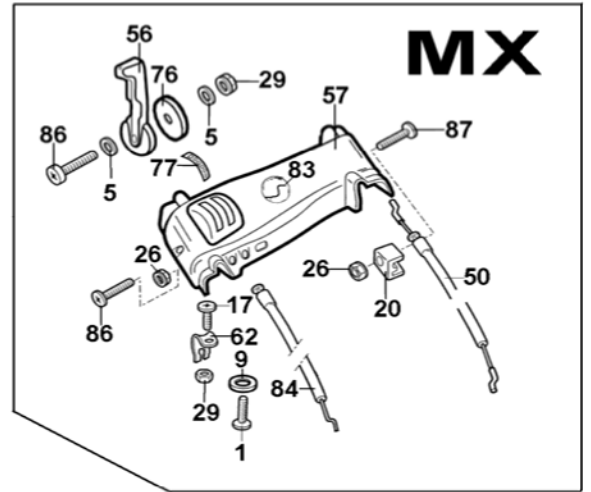

Ersatzteilliste MARINOX

Liste des pièces de rechange MARINOX

MX 51 S Biomulch

MANICO TRAZIONE - REGOLABILE 03/2006

RICAMBI ORIGINALI

BIOMULCH MX 51 S

RICAMBI ORIGINALI

POS.	CODICE	I	F	D	GB	E	MX
1	CP026322	VITE AUTOF.	VIS	SCHRAUBE	SCREW	TORNILLO	1
2	CP030816	VITE TE	VIS	SCHRAUBE	SCREW	TORNILLO	2
3	CP030865	VITE TE	VIS	SCHRAUBE	SCREW	TORNILLO	3
3	CP030890	VITE TE	VIS	SCHRAUBE	SCREW	TORNILLO	1 X ENGINE XTS
4	CP032812	RONDELLA	RONDELLE	SCHEIBE	WASHER	ARANDELA	2
5	CP032907	RONDELLA	RONDELLE	SCHEIBE	WASHER	ARANDELA	2
6	CP032908	RONDELLA	RONDELLE	SCHEIBE	WASHER	ARANDELA	5
7	CP032909	RONDELLA	RONDELLE	SCHEIBE	WASHER	ARANDELA	2
8	CP032913	RONDELLA	RONDELLE	SCHEIBE	WASHER	ARANDELA	2
9	CP032916	RONDELLA	RONDELLE	SCHEIBE	WASHER	ARANDELA	1
10	CP034615	RIVETTO	RIVET	NIET	RIVET	CLAVO	4
11	CP035905	RASAMENTO	RONDELLE	SCHEIBE	WASHER	ARANDELA	2
12	CP037305	CHIAVETTA	CLAVETTE	SCHLÜSSELCHEN	WOODRUFF KEY	CHAVETA	2
13	CP037406	CHIAVETTA	CLAVETTE	SCHLÜSSELCHEN	WOODRUFF KEY	CHAVETA	1
14	CP038226	CUSCINETTO 12X26	ROULEMENT	KUGELLAGER	BALL BEARING	COJINETE	4
15	CP038227	CUSCINETTO 12X27	ROULEMENT	KUGELLAGER	BALL BEARING	COJINETE	4
16	CP038228	CUSCINETTO	ROULEMENT	KUGELLAGER	BALL BEARING	COJINETE	2
17	CP040630	VITE TTQST	VIS	SCHRAUBE	SCREW	TORNILLO	1
18	CP040850	VITE TTQST	VIS	SCHRAUBE	SCREW	TORNILLO	2
19	CP040875	VITE TTQST	VIS	SCHRAUBE	SCREW	TORNILLO	2
20	CP042216	BLOCCO-ETTICOVAO		CABLE	CLIP	FIJADOR CABLE	1
21	CP042245	SETTORE	SECTEUR	PLATTE	SECTOR	PLACA ALTURAS	2
22	CP042248	SUPPORTO	SUPPORT	ACHSELAGER	SUPPORT	SOPORTE	2
23	CP042250	LEVA ALZO	LEVIER	STANGE	LEVER	LEVA ALTURAS	2
24	CP042268	VITE	VIS	SCHRAUBE	SCREW	TORNILLO	2
25	CP042708	DADO	ÉCROU	MUTTER	KNOB	ESPARRAGO	1
26	CP042806	DADO	ÉCROU	MUTTER	KNOB	ESPARRAGO	5
27	CP042808	DADO	ÉCROU	MUTTER	KNOB	ESPARRAGO	7
28	CP044708	DADO	ÉCROU	MUTTER	KNOB	ESPARRAGO	2
29	CP044906	DADO	ÉCROU	MUTTER	KNOB	ESPARRAGO	2
30	CP045722	TAPPO	COUVERCLE	KAPPE	CAP	TAPA	4
31	CP045910	MOLLA A TAZZA	RONDELLE	SCHEIBE	WASHER	MUELLE	1
32	CP046606	RITEGNO	CLIP	RÜCKHALT	RETAINER	ANILLO CLIP	1
33	CP046812	SEEGER	SEEGER	RÜCKHALT	RETAINER	ANILLO CLIP	4
34	CP047034	MANICO INF.	GUIDON	STIEL	HANDLE	MANILLAR	1
35	CP047191	MOLLA	RESSORT	FEDER	SPRING	MUELLE	1
36	CP047215	SUPPORTO ASSALE	SUPPORT	ACHSELAGER	SUPPORT	SOPORTE	2
37	CP047236	CAPPUCCIO	CACHE MOYEU	KAPPE	HOOD	POMO	1
38	CP047242	GANCIO FUNE AVV.	PORTE CABLE	KABELHALTER	CABLE SUPPORT	FIJADOR CABLE	1
39	CP047255	LEVA ALZO	LEVIER	STANGE	LEVER	LEVA ALTURAS	1
40	CP047267	PERNO	GOUJON	ZAPFEN	PIN	PERNO	1
41	CP047730	CINGHIA Z 30	COURROIE	RIEMEN	BELT	CORREA	1
42	CP050043	MANICO SUP.	GUIDON	STIEL	HANDLE	MANILLAR	1
43	CP050068	LEVA INNESTO	LEVIER EMBRAYAGE	STANGE	LEVER CLUTCH	LEVA	1
44	CP050073	LEVA FRENO	LEVIER FREIN	STANGE	LEVER	LEVA	1
45	CP050108	RUOTA 180	ROUE	RAD	WHEEL	RUEDA	2
46	CP050118	RUOTA 200	ROUE	RAD	WHEEL	RUEDA	2
47	CP050128.10	COPRIRUOTA 180	CACHE MOYEU	RADDECKUNG	HUB CAP	TAPA RUEDA	2
48	CP050133.10	COPRIRUOTA 200-230	CACHE MOYEU	RADDECKUNG	HUB CAP	TAPA RUEDA	2
49	CP050139	CAVO SEMOVENZA	CABLE D'EMBAYAGE	SELBSTBEWEGLICHKA	CABLE CLUTCH	CABLE TRACCION	1
50	?-TAB-FR	CAVO FRENO	CABLE FREIN	KABEL	CABLE	CABLE	1
51	CP050191	MOLLA	RESSORT	FEDER	SPRING	MUELLE	1
52	CP050194	MOLLA	RESSORT	FEDER	SPRING	MUELLE	2
53	CP050212	REGOLATORE MANICO	REGLAGE DE GUIDON	STIELREGULATOR	HANDLE REGULATOR	REGULADOR MANILLAR	4
54	CP050214	COPRIRUOTA	MOYEU	RADDECKUNG	HUB CAP	TAPA RUEDA	2
55	CP050222	FERMACAVO	ATTACHE CABLE	KABELBESCHWERER	CLIP	FIJADOR CABLE	2
56	CP050224	LEVA DI COMANDO	LEVIER	STANGE	LEVER	LEVA	1
57	CP050225.02	PLANCIA ROSSA 3000	TABLEAU DE BORD	ARMATURENBRETT	DASH-BOARD	PLACA DEL MANILLAR	1
58	CP050228	POMOLO MANICO	ÉCROU	GRIFF	KNOB HANDLE	POMO MANILLAR	4
59	CP050230	RONDELLA	RONDELLE	SCHEIBE	WASHER	ARANDELA	6
60	CP050234	RONDELLA	RONDELLE	SCHEIBE	WASHER	ARANDELA	2
61	CP050238	RONDELLA	RONDELLE	SCHEIBE	WASHER	ARANDELA	4
62	CP050243	STAFFETTA REGISTRO	EQUARRE	WINKELMASS	BRACKET	ABRAZDERA CABLE	1
63	CP050298	INGRANAGGIO	PIGNON	GETRIEBE	PINION	ENGRANAJE	2
64	CP050965	VITE LAMA 10.9	VIS 10.9	SCHRAUBE 10.9	SCREW 10.9	TORNILLO 10.9	1
65	CP051005.90	CHASSIS INOX	CARTER INOX	GEHÄUSE	DECK INOX	CHASSIS	1
66	CP051015	LAMA	LAME	MESSER	BLADE	CUCHILLA	1
67	CP051089	RIDUTTORE TB 51	REDUCTEUR	UNTERSETZUNGGETRI	GEAR BOX ASSY	TRANSMISION	1
68	CP051097	COPRICINGHIA	COUVERCLE COURRO	RIEMENSCHUTZ	BELT COVER	TAPA	1
69	CP051174	ANELLO		RING	RING	ANILLO	1
70	CP051175	COPERCHIO SCOCCA	COUVERCLE	COVER	DECKEL	TAPA	1
71	CP051176	PARATOIA LATERALE	DEFLECTEUR	PRALLSCHUTZ	DEFLECTOR	DEFLECTOR	1
72	CP051239	RONDELLA DI FRIZION	ERONDELLE	SCHEIBE	WASHER	ARANDELA	1
73	CP051259	BOCCOLA	BOUCLE	BÜCHSE	BUSH	DISTANCIADOR	3
74	CP051274	MOZZOON	LAME + POULIE	MESSERHALTER	BLADE	CUCHILLA+POL	1
75	CP053058	ASSALE POS	AXE ARRIERE	HINTERACHSE	REAR AXLE	EJE POSTERIOR	1
76	CP053238	RONDELLA	RONDELLE	SCHEIBE	WASHER	ARANDELA	1
77	CP053710	DECALCO	DECALQUE	ETIKETTE	DECAL	CARTEL	1