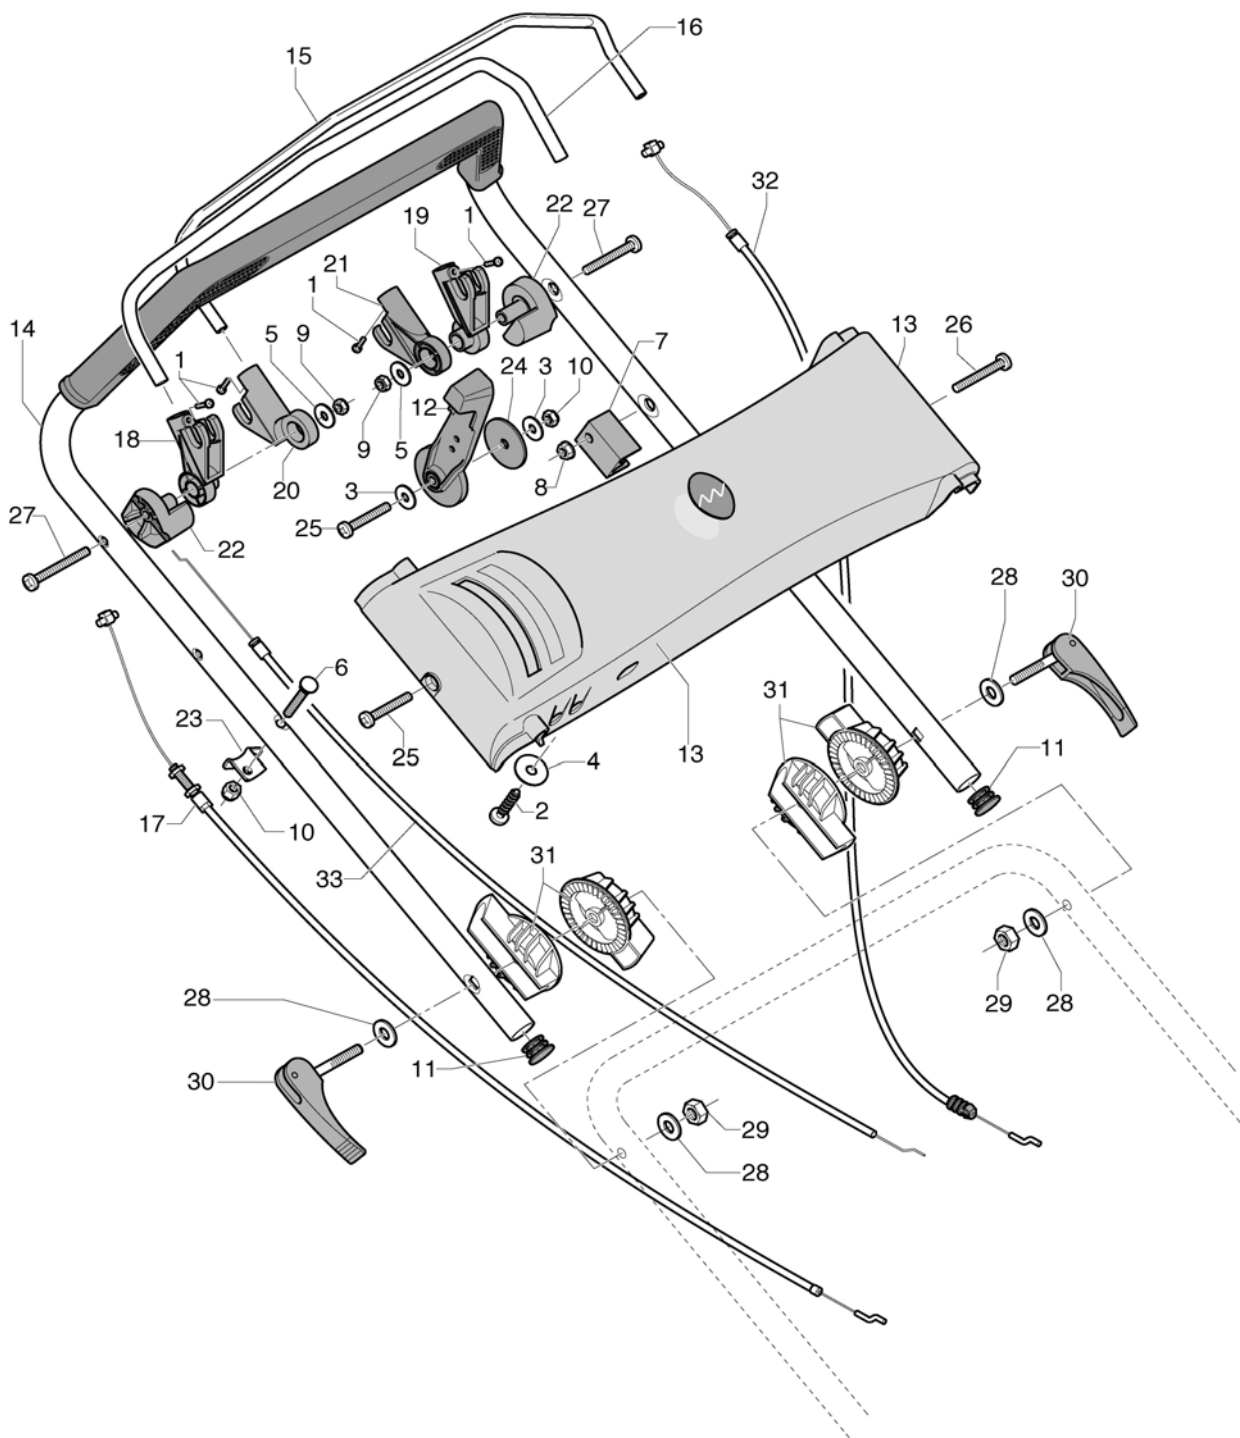

Ersatzteilliste MARINOX

Liste des pièces de rechange MARINOX

MX 51 S Biomulch

MANICO TRAZIONE - REGOLABILE 03/2006

RICAMBI ORIGINALI

BIOMULCH MX 51 S

RICAMBI ORIGINALI

POS.	CODICE	I	F	D	GB	E	MX
1	CP026322	VITE AUTOF.	VIS	SCHRAUBE	SCREW	TORNILLO	1
2	CP030816	VITE TE	VIS	SCHRAUBE	SCREW	TORNILLO	2
3	CP030865	VITE TE	VIS	SCHRAUBE	SCREW	TORNILLO	3
3	CP030890	VITE TE	VIS	SCHRAUBE	SCREW	TORNILLO	1 X ENGINE XTS
4	CP032812	RONDELLA	RONDELLE	SCHEIBE	WASHER	ARANDELA	2
5	CP032907	RONDELLA	RONDELLE	SCHEIBE	WASHER	ARANDELA	2
6	CP032908	RONDELLA	RONDELLE	SCHEIBE	WASHER	ARANDELA	5
7	CP032909	RONDELLA	RONDELLE	SCHEIBE	WASHER	ARANDELA	2
8	CP032913	RONDELLA	RONDELLE	SCHEIBE	WASHER	ARANDELA	2
9	CP032916	RONDELLA	RONDELLE	SCHEIBE	WASHER	ARANDELA	1
10	CP034615	RIVETTO	RIVET	NIET	RIVET	CLAVO	4
11	CP035905	RASAMENTO	RONDELLE	SCHEIBE	WASHER	ARANDELA	2
12	CP037305	CHIAVETTA	CLAVETTE	SCHLÜSSELCHEN	WOODRUFF KEY	CHAVETA	2
13	CP037406	CHIAVETTA	CLAVETTE	SCHLÜSSELCHEN	WOODRUFF KEY	CHAVETA	1
14	CP038226	CUSCINETTO 12X26	ROULEMENT	KUGELLAGER	BALL BEARING	COJINETE	4
15	CP038227	CUSCINETTO 12X27	ROULEMENT	KUGELLAGER	BALL BEARING	COJINETE	4
16	CP038228	CUSCINETTO	ROULEMENT	KUGELLAGER	BALL BEARING	COJINETE	2
17	CP040630	VITE TTQST	VIS	SCHRAUBE	SCREW	TORNILLO	1
18	CP040850	VITE TTQST	VIS	SCHRAUBE	SCREW	TORNILLO	2
19	CP040875	VITE TTQST	VIS	SCHRAUBE	SCREW	TORNILLO	2
20	CP042216	BLOCCO-ETTICOVAO		CABLE	CLIP	FIJADOR CABLE	1
21	CP042245	SETTORE	SECTEUR	PLATTE	SECTOR	PLACA ALTURAS	2
22	CP042248	SUPPORTO	SUPPORT	ACHSELAGER	SUPPORT	SOPORTE	2
23	CP042250	LEVA ALZO	LEVIER	STANGE	LEVER	LEVA ALTURAS	2
24	CP042268	VITE	VIS	SCHRAUBE	SCREW	TORNILLO	2
25	CP042708	DADO	ÉCROU	MUTTER	KNOB	ESPARRAGO	1
26	CP042806	DADO	ÉCROU	MUTTER	KNOB	ESPARRAGO	5
27	CP042808	DADO	ÉCROU	MUTTER	KNOB	ESPARRAGO	7
28	CP044708	DADO	ÉCROU	MUTTER	KNOB	ESPARRAGO	2
29	CP044906	DADO	ÉCROU	MUTTER	KNOB	ESPARRAGO	2
30	CP045722	TAPPO	COUVERCLE	KAPPE	CAP	TAPA	4
31	CP045910	MOLLA A TAZZA	RONDELLE	SCHEIBE	WASHER	MUELLE	1
32	CP046606	RITEGNO	CLIP	RÜCKHALT	RETAINER	ANILLO CLIP	1
33	CP046812	SEEGER	SEEGER	RÜCKHALT	RETAINER	ANILLO CLIP	4
34	CP047034	MANICO INF.	GUIDON	STIEL	HANDLE	MANILLAR	1
35	CP047191	MOLLA	RESSORT	FEDER	SPRING	MUELLE	1
36	CP047215	SUPPORTO ASSALE	SUPPORT	ACHSELAGER	SUPPORT	SOPORTE	2
37	CP047236	CAPPUCCIO	CACHE MOYEU	KAPPE	HOOD	POMO	1
38	CP047242	GANCIO FUNE AVV.	PORTE CABLE	KABELHALTER	CABLE SUPPORT	FIJADOR CABLE	1
39	CP047255	LEVA ALZO	LEVIER	STANGE	LEVER	LEVA ALTURAS	1
40	CP047267	PERNO	GOUJON	ZAPFEN	PIN	PERNO	1
41	CP047730	CINGHIA Z 30	COURROIE	RIEMEN	BELT	CORREA	1
42	CP050043	MANICO SUP.	GUIDON	STIEL	HANDLE	MANILLAR	1
43	CP050068	LEVA INNESTO	LEVIER EMBRAYAGE	STANGE	LEVER CLUTCH	LEVA	1
44	CP050073	LEVA FRENO	LEVIER FREIN	STANGE	LEVER	LEVA	1
45	CP050108	RUOTA 180	ROUE	RAD	WHEEL	RUEDA	2
46	CP050118	RUOTA 200	ROUE	RAD	WHEEL	RUEDA	2
47	CP050128.10	COPRIRUOTA 180	CACHE MOYEU	RADDECKUNG	HUB CAP	TAPA RUEDA	2
48	CP050133.10	COPRIRUOTA 200-230	CACHE MOYEU	RADDECKUNG	HUB CAP	TAPA RUEDA	2
49	CP050139	CAVO SEMOVENZA	CABLE D'EMBAYAGE	SELBSTBEWEGLICHKA	CABLE CLUTCH	CABLE TRACCION	1
50	?-TAB-FR	CAVO FRENO	CABLE FREIN	KABEL	CABLE	CABLE	1
51	CP050191	MOLLA	RESSORT	FEDER	SPRING	MUELLE	1
52	CP050194	MOLLA	RESSORT	FEDER	SPRING	MUELLE	2
53	CP050212	REGOLATORE MANICO	REGLAGE DE GUIDON	STIELREGULATOR	HANDLE REGULATOR	REGULADOR MANILLAR	4
54	CP050214	COPRIRUOTA	MOYEU	RADDECKUNG	HUB CAP	TAPA RUEDA	2
55	CP050222	FERMACAVO	ATTACHE CABLE	KABELBESCHWERER	CLIP	FIJADOR CABLE	2
56	CP050224	LEVA DI COMANDO	LEVIER	STANGE	LEVER	LEVA	1
57	CP050225.02	PLANCIA ROSSA 3000	TABLEAU DE BORD	ARMATURENBRETT	DASH-BOARD	PLACA DEL MANILLAR	1
58	CP050228	POMOLO MANICO	ÉCROU	GRIFF	KNOB HANDLE	POMO MANILLAR	4
59	CP050230	RONDELLA	RONDELLE	SCHEIBE	WASHER	ARANDELA	6
60	CP050234	RONDELLA	RONDELLE	SCHEIBE	WASHER	ARANDELA	2
61	CP050238	RONDELLA	RONDELLE	SCHEIBE	WASHER	ARANDELA	4
62	CP050243	STAFFETTA REGISTRO	EQUARRE	WINKELMASS	BRACKET	ABRAZDERA CABLE	1
63	CP050298	INGRANAGGIO	PIGNON	GETRIEBE	PINION	ENGRANAJE	2
64	CP050965	VITE LAMA 10.9	VIS 10.9	SCHRAUBE 10.9	SCREW 10.9	TORNILLO 10.9	1
65	CP051005.90	CHASSIS INOX	CARTER INOX	GEHÄUSE	DECK INOX	CHASSIS	1
66	CP051015	LAMA	LAME	MESSER	BLADE	CUCHILLA	1
67	CP051089	RIDUTTORE TB 51	REDUCTEUR	UNTERSETZUNGGETRI	GEAR BOX ASSY	TRANSMISION	1
68	CP051097	COPRICINGHIA	COUVERCLE COURRO	RIEMENSCHUTZ	BELT COVER	TAPA	1
69	CP051174	ANELLO		RING	RING	ANILLO	1
70	CP051175	COPERCHIO SCOCCA	COUVERCLE	COVER	DECKEL	TAPA	1
71	CP051176	PARATOIA LATERALE	DEFLECTEUR	PRALLSCHUTZ	DEFLECTOR	DEFLECTOR	1
72	CP051239	RONDELLA DI FRIZION	ERONDELLE	SCHEIBE	WASHER	ARANDELA	1
73	CP051259	BOCCOLA	BOUCLE	BÜCHSE	BUSH	DISTANCIADOR	3
74	CP051274	MOZZOON	LAME + POULIE	MESSERHALTER	BLADE	CUCHILLA+POL	1
75	CP053058	ASSALE POS	AXE ARRIERE	HINTERACHSE	REAR AXLE	EJE POSTERIOR	1
76	CP053238	RONDELLA	RONDELLE	SCHEIBE	WASHER	ARANDELA	1
77	CP053710	DECALCO	DECALQUE	ETIKETTE	DECAL	CARTEL	1