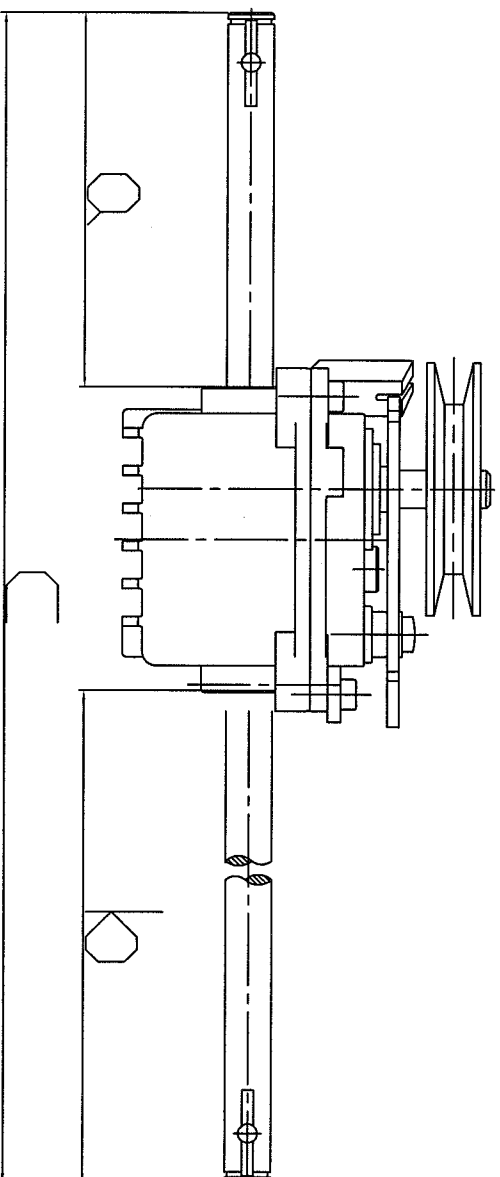

MA.RI.NA. Systems s.r.l

Tabella Trasmissioni (09/10/04)

Macchina	Codice	Modello	Diam.Puleggia - tipo vite	a	b	c
GT-GX-AK 45	CP045088	TR 45	d,55 vite corta	83	271	441,5
SP 46-GX 46-GT 47	CP047088	TR 47	d,55 vite corta	92	271	450,5
GT-GX-AK 50 - 56	CP050088	TR 50	d,60 vite lunga foro basso	107	311	505,5
GT-GX-AK 56 VV	CP051088	TR 51	d,60 vite lunga foro alto	97	299	483,5
GT-GX-AK 53	CP053088	TR 53	d,55 vite corta	92	304	483,5
GT-GX-AK 56 VV	CP056088	TR 56	d,60 vite lunga foro alto	107	311	505,5
GT-GX-AK 57	CP057088	TR 57	d,60 vite corta	107	311	505,5
BIDMULCH 51	CP051089	TB 51 BID	d,60 vite lunga 1 foro	97	299	483,5