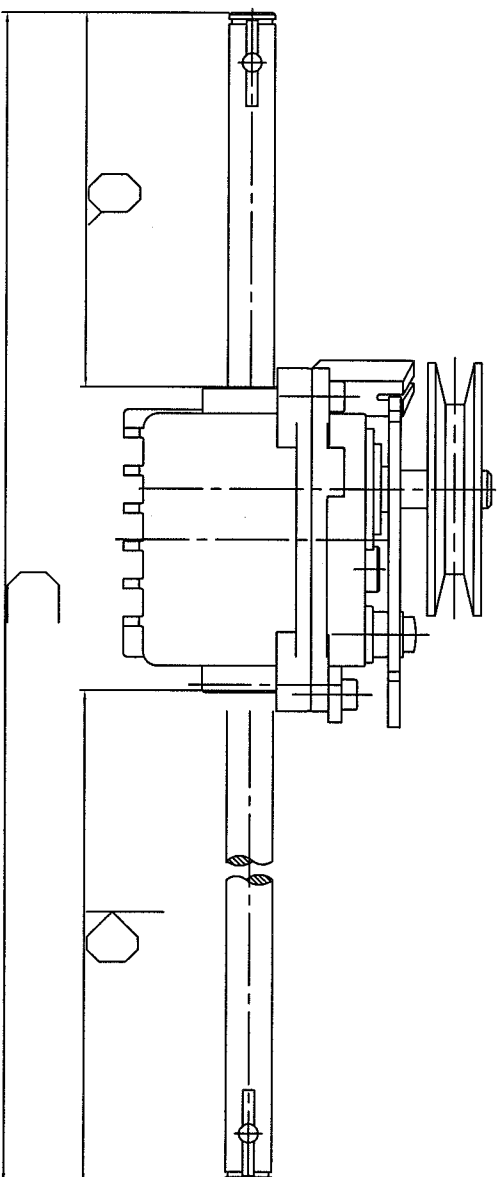

MA.RI.NA. Systems s.r.l

Tabella Trasmissioni (09/10/04)

Macchina	Codice	Modello	Diam.Puleggia - tipo vite	a	b	c
GT-GX-AK 45	CP045088	TR 45	d,55 vite corta	83	271	441,5
SP 46-GX 46-GT 47	CP047088	TR 47	d,55 vite corta	92	271	450,5
GT-GX-AK 50 - 56	CP050088	TR 50	d,60 vite lunga foro basso	107	311	505,5
GT-GX-AK 56 VV	CP051088	TR 51	d,60 vite lunga foro alto	97	299	483,5
GT-GX-AK 53	CP053088	TR 53	d,55 vite corta	92	304	483,5
GT-GX-AK 56 VV	CP056088	TR 56	d,60 vite lunga foro alto	107	311	505,5
GT-GX-AK 57	CP057088	TR 57	d,60 vite corta	107	311	505,5
BIDMULCH 51	CP051089	TB 51 BID	d,60 vite lunga 1 foro	97	299	483,5