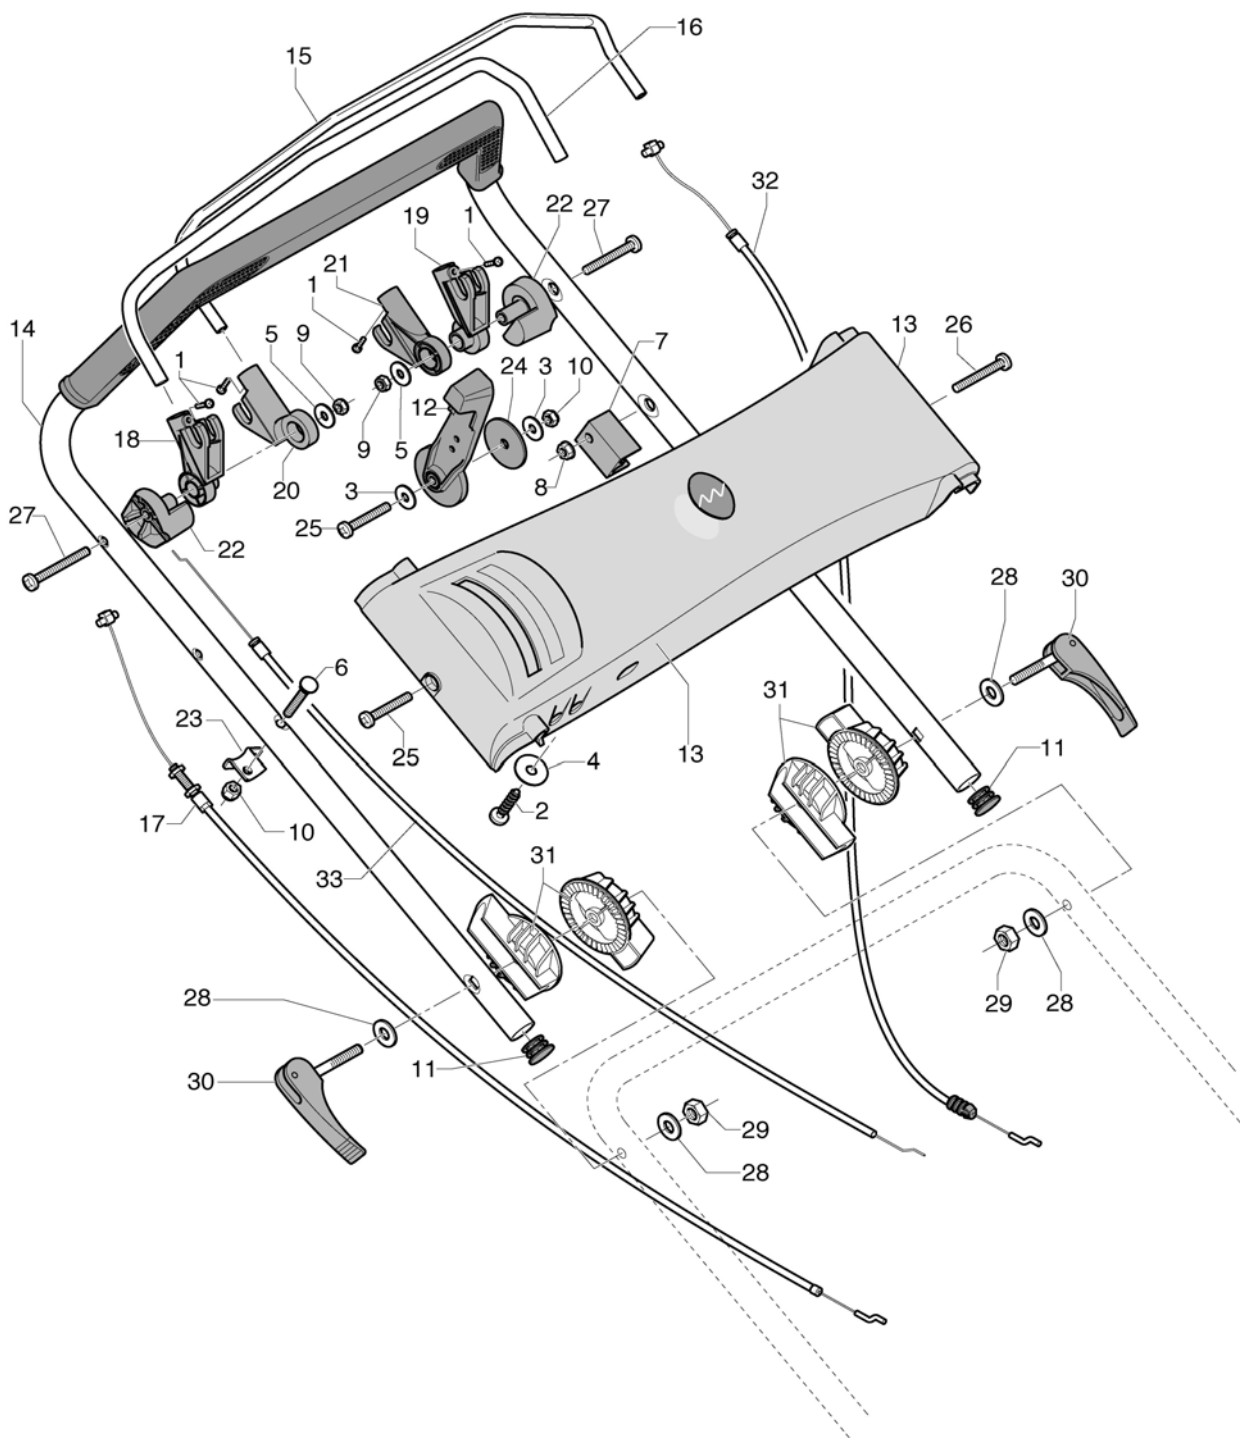

### MX 46 S

MANICO MX - TITANIUM 46 - 52 - 54 - 57 (X)

RICAMBI ORIGINALI

MANICO TRAZIONE - REGOLABILE 03/2006

| POS. | CODICE   | I                   | F                 | D                | GB               | E                  | Q.TA' |
|------|----------|---------------------|-------------------|------------------|------------------|--------------------|-------|
| 1    | CP023595 | VITE                | VIS               | SCHRAUBE         | SCREW            | TORNILLO           | 4     |
| 2    | CP026322 | VITE AUTOF.         | VIS               | SCHRAUBE         | SCREW            | TORNILLO           | 1     |
| 3    | CP032907 | RONDELLA            | RONDELLE          | SCHEIBE          | WASHER           | ARANDELA           | 2     |
| 4    | CP032916 | RONDELLA            | RONDELLE          | SCHEIBE          | WASHER           | ARANDELA           | 1     |
| 5    | CP032926 | RONDELLA            | RONDELLE          | SCHEIBE          | WASHER           | ARANDELA           | 2     |
| 6    | CP040630 | VITE TTQST          | VIS               | SCHRAUBE         | SCREW            | TORNILLO           | 1     |
| 7    | CP042216 | BLOCCETTO CAVO F    | ATTACHE CABLE FRE | KABELBESCHWERER  | CLIP             | FIJADOR CABLE      | 1     |
| 8    | CP042806 | DADO                | ÉCROU             | MUTTER           | KNOB             | ESPARRAGO          | 1     |
| 9    | CP044726 | DADO                | ÉCROU             | MUTTER           | KNOB             | ESPARRAGO          | 2     |
| 10   | CP044906 | DADO                | ÉCROU             | MUTTER           | KNOB             | ESPARRAGO          | 2     |
| 11   | CP045722 | TAPPO               | COUVERCLE         | KAPPE            | CAP              | TAPA               | 2     |
| 12   | CP050224 | LEVA DI COMANDO     | LEVIER            | STANGE           | LEVER            | LEVA               | 1     |
| 13   | CP050225 | PLANCIA GRIGIA 7035 | TABLEAU DE BORD   | ARMATURENBRETT   | DASH-BOARD       | PLACA DEL MANILLAR | 1     |
| 14   | CP051043 | MANICO SUP.         | GUIDON            | STIEL            | HANDLE           | MANILLAR           | 1     |
| 15   | CP052068 | LEVA INNESTO        | LEVIER EMBRAYAGE  | STANGE           | LEVER CLUTCH     | LEVA               | 1     |
| 16   | CP052073 | LEVA FRENO          | LEVIER FREIN      | STANGE           | LEVER            | LEVA               | 1     |
| 17   | CP052138 | CAVO SEMOVENZA      | CABLE D'EMBRAYAGE | SELBSTBEWEGLICHK | CABLE CLUTCH     | CABLE TRACCION     | 1     |
| 18   | CP052216 | SUPPORTO LEVA FRE   | SUPPORT           | AUFNAHMEBÜGEL    | SUPPORT          | SOPORTE            | 1     |
| 19   | CP052217 | SUPPORTO LEVA FRE   | SUPPORT           | AUFNAHMEBÜGEL    | SUPPORT          | SOPORTE            | 1     |
| 20   | CP052218 | SUPPORTO LEVA SEM   | SUPPORT           | AUFNAHMEBÜGEL    | SUPPORT          | SOPORTE            | 1     |
| 21   | CP052219 | SUPPORTO LEVA SEM   | SUPPORT           | AUFNAHMEBÜGEL    | SUPPORT          | SOPORTE            | 1     |
| 22   | CP052220 | SUPPORTO PER SUPP   | SUPPORT           | AUFNAHMEBÜGEL    | SUPPORT          | SOPORTE            | 2     |
| 23   | CP052243 | STAFFETTA REGISTR   | EQUARRE           | WINKELMASS       | BRACKET          | ABRAZDERA CABLE    | 1     |
| 24   | CP053238 | RONDELLA            | RONDELLE          | SCHEIBE          | WASHER           | ARANDELA           | 1     |
| 25   | CP060630 | VITE TC             | VIS               | SCHRAUBE         | SCREW            | TORNILLO           | 2     |
| 26   | CP060640 | VITE TC             | VIS               | SCHRAUBE         | SCREW            | TORNILLO           | 1     |
| 27   | CP060656 | VITE                | VIS               | SCHRAUBE         | SCREW            | TORNILLO           | 2     |
| 28   | CP032924 | RONDELLA            | RONDELLE          | SCHEIBE          | WASHER           | ARANDELA           | 4     |
| 29   | CP044708 | DADO                | ÉCROU             | MUTTER           | KNOB             | ESPARRAGO          | 2     |
| 30   | CP047224 | LEVA COMPLETA LUN   | LEVIER            | STANGE           | LEVER            | LEVA               | 2     |
| 31   | CP050212 | REGOLATORE MANICO   | REGLAGE DE GUIDON | STIELREGULATOR   | HANDLE REGULATOR | REGULADOR MANILLA  | 4     |