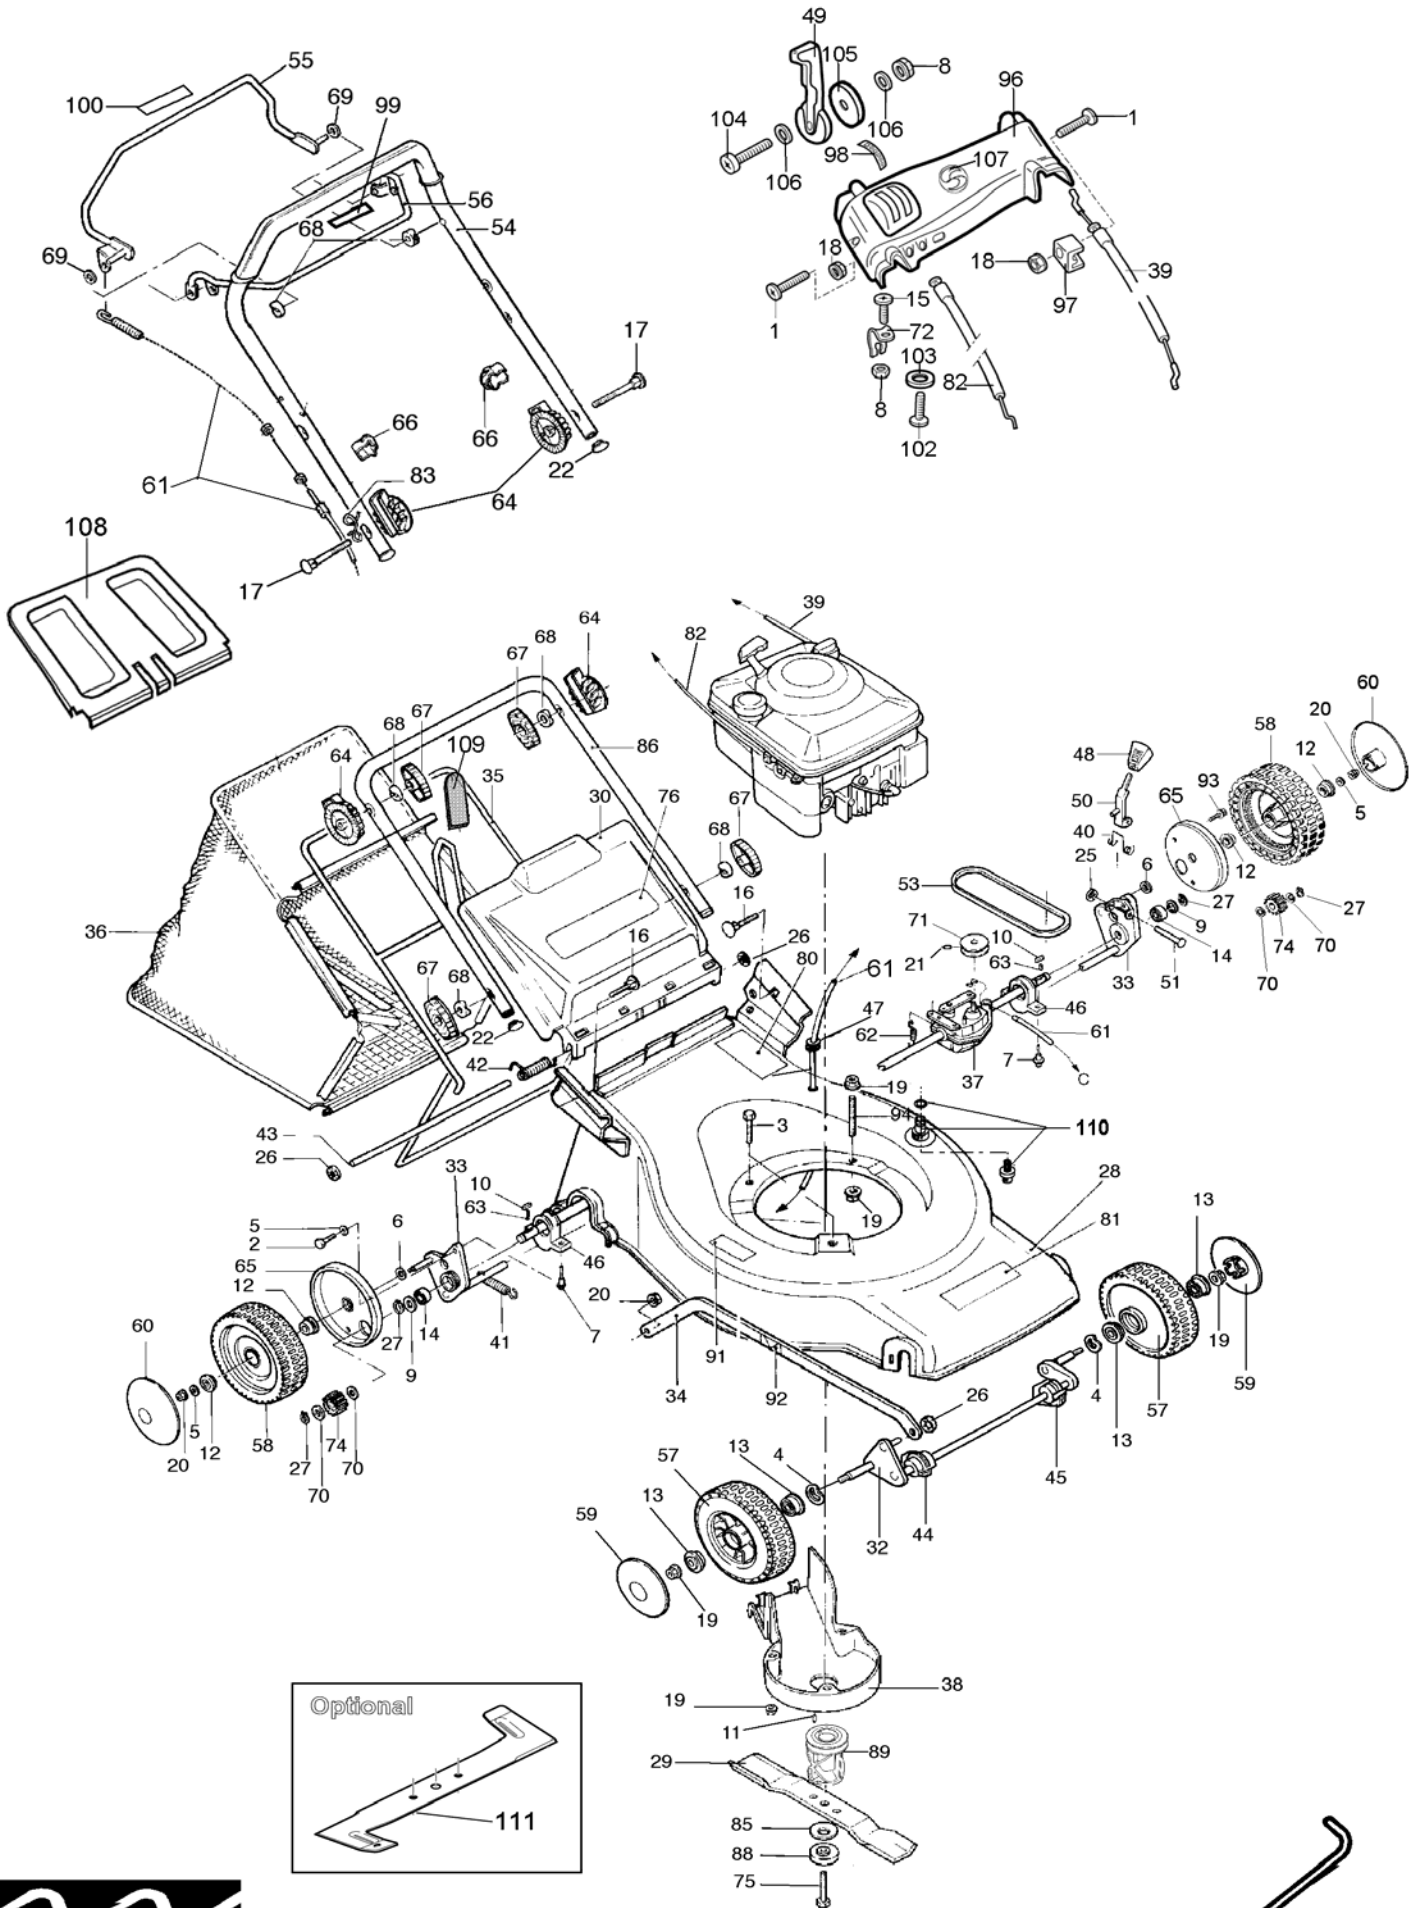

MX 46 S

POS.	CODICE	I	F	D	GB	E	Q.tà
1	CP060640	VITE TC	VIS	SCHRAUBE	SCREW	TORNILLO	2
2	CP030825	VITE TE	VIS	SCHRAUBE	SCREW	TORNILLO	1
3	CP030845	VITE TE	VIS	SCHRAUBE	SCREW	TORNILLO	2
4	CP032813	RONDELLA	RONDELLE	SCHEIBE	WASHER	ARANDELA	2
4	CP032913	RONDELLA	RONDELLE	SCHEIBE	WASHER	ARANDELA	4 X RUOTE CP047118.98 - CP053128.98
5	CP032908	RONDELLA	RONDELLE	SCHEIBE	WASHER	ARANDELA	5
6	CP032913	RONDELLA	RONDELLE	SCHEIBE	WASHER	ARANDELA	2
7	CP034615	RIVETTO	RIVET	NIET	RIVET	CLAVO	4
8	CP044906	DADO	ÉCROU	MUTTER	KNOB	ESPARRAGO	2
9	CP035905	RASAMENTO	RONDELLE	SCHEIBE	WASHER	ARANDELA	2
10	CP037305	CHIAVETTA	CLAVETTE	SCHLÜSSELCHEN	WOODRUFF KEY	CHAVETA	2
11	CP037406	CHIAVETTA	CLAVETTE	SCHLÜSSELCHEN	WOODRUFF KEY	CHAVETA	1 (Optional)
12	CP038226	CUSCINETTO 12X26	ROULEMENT	KUGELLAGER	BALL BEARING	COJINETE	4
12	CP038228	CUSCINETTO	ROULEMENT	KUGELLAGER	BALL BEARING	COJINETE	4 X RUOTE CP047118.98
13	CP038227	CUSCINETTO 12X27	ROULEMENT	KUGELLAGER	BALL BEARING	COJINETE	4
13	CP038228	CUSCINETTO	ROULEMENT	KUGELLAGER	BALL BEARING	COJINETE	4 X RUOTE CP053128.98
14	CP038228	CUSCINETTO	ROULEMENT	KUGELLAGER	BALL BEARING	COJINETE	2
15	CP040630	VITE TTQST	VIS	SCHRAUBE	SCREW	TORNILLO	1
16	CP040850	VITE TTQST	VIS	SCHRAUBE	SCREW	TORNILLO	2
17	CP040875	VITE TTQST	VIS	SCHRAUBE	SCREW	TORNILLO	2
18	CP042806	DADO	ÉCROU	MUTTER	KNOB	ESPARRAGO	3
19	CP042808	DADO	ÉCROU	MUTTER	KNOB	ESPARRAGO	9
20	CP044708	DADO	ÉCROU	MUTTER	KNOB	ESPARRAGO	3
21	CP045530	SPINA	GOUPILLE	DORN	PIN	PASADOR	1
22	CP045722	TAPPO	COUVERCLE	KAPPE	CAP	TAPA	4
25	CP046606	RITEGNO	CLIP	RÜCKHALT	RETAINER	ANILLO CLIP	1
26	CP046607	RITEGNO	CLIP	RÜCKHALT	RETAINER	ANILLO CLIP	3
27	CP046812	SEEGER	SEEGER	RÜCKHALT	RETAINER	ANILLO CLIP	4
28	CP046001.90	CHASSIS INOX	CARTER	GEHÄUSE	DECK	CHASIS	1
29	CP047013	LAMA	LAME	MESSER	BLADE	CUCHILLA	1
30	CP047018.23	PARASASSI ARGENTO	DEFLECTEUR	DEFLEKTOR	REAR DOOR	DEFLECTÓR	1
32	CP047048	ASSALE ANT	AXE AVANT	VORDERACHSE	FRONT AXLE	EJE ANTERIOR	1
33	CP047058	ASSALE POS	AXE ARRIERE	HINTERACHSE	REAR AXLE	EJE POSTERIOR	1
34	CP047063	TIRANTE ASSALE	BARRE	GESTÄNGE	LINK ROD	TIRANTE EJE	1
35	CP047078	TELAIO CESTO	ATTELAGE	GRASFANGRAHMEN	FRAME	ARMAZON SACO	1
36	CP047083	TELA CESTO BIANCA	SAC RAMASSEUR	GRASFANGSACK	GRASS BAG	SACO TELA	1
37	CP047088	RIDUTTORE TR 47	REDUCTEUR	UNTERSETZUNGGETRI	GEAR BOX ASSY	TRANSMISION	1
38	CP047096	COPRICINGHIA	COUVERCLE COURRO	RIEMENSCHUTZ	BELT COVER	TAPA	1
39	?-TAB-FR	CAVO FRENO	CABLE FREIN	KABEL	CABLE	CABLE	1
40	CP047191	MOLLA	RESSORT	FEDER	SPRING	MUELLE	1
41	CP047192	MOLLA	RESSORT	FEDER	SPRING	MUELLE	1
42	CP050192	MOLLA PARASASSI	RESSORT	FEDER	SPRING	MUELLE	1
43	CP047203	ASTINA	AXE PIVOT	STANGE	HINGE PIN	EJE DEFLECTÓR	1
44	CP047212	SUPPORTO ASSALE	SUPPORT	ACHSELAGER	SUPPORT	SOPORTE	1
45	CP047213	SUPPORTO ASSALE	SUPPORT	ACHSELAGER	SUPPORT	SOPORTE	1
46	CP047215	SUPPORTO ASSALE	SUPPORT	ACHSELAGER	SUPPORT	SOPORTE	2
47	CP047217	PASSACAVO	JOINTE	RING	RING	ANILLO	1
48	CP047236	CAPPUCCIO	CACHE MOYEU	KAPPE	HOOD	POMO	1
49	CP050224	LEVA DI COMANDO	LEVIER	STANGE	LEVER	LEVA	1
50	CP047255	LEVA ALZO	LEVIER	STANGE	LEVER	LEVA ALTURAS	1
51	CP047267	PERNO	GOUJON	ZAPPEN	PIN	PERNO	1
53	CP047827	CINGHIA Z 27 1/2	COURROIE	RIEMEN	BELT	CORREA	1
54	CP050043	MANICO SUP.	GUIDON	STIEL	HANDLE	MANILLAR	1
55	CP050068	LEVA INNESTO	LEVIER EMBRAYAGE	STANGE	LEVER CLUTCH	LEVA	1
56	CP050073	LEVA FRENO	LEVIER FREIN	STANGE	LEVER	LEVA	1
57	CP050108	RUOTA 180	ROUE	RAD	WHEEL	RUEDA	2 (fino a / till 04/2004)
57	CP047118.98	RUOTA 180 PH ZINCATA	ROUE ACIER	VERZINKTES RAD	ZINC WHEEL	RUEDA ZINC	2 (da / from 01/2006)
58	CP050118	RUOTA 200	ROUE	RAD	WHEEL	RUEDA	2 (fino a / till 04/2004)
58	CP053128.98	RUOTA 209T PH ZINCATA	ROUE ACIER	VERZINKTES RAD	ZINC WHEEL	RUEDA ZINC	2 (da / from 01/2006)
59	CP050127.23	COPRIRUOTA 180	CACHE MOYEU	RADDECKUNG	HUB CAP	TAPA RUEDA	2 (from 04/2004 to 12/2005)
59	CP050128.23	COPRIRUOTA 180	CACHE MOYEU	RADDECKUNG	HUB CAP	TAPA RUEDA	2 (fino a / till 04/2004)
59	CP047133	COPRIRUOTA	CACHE MOYEU	RADDECKUNG	HUB CAP	TAPA RUEDA	2 (da / from 01/2006)
60	CP050132.23	COPRIRUOTA 200-230	CACHE MOYEU	RADDECKUNG	HUB CAP	TAPA RUEDA	2 (from 04/2004 to 12/2005)
60	CP050133.23	COPRIRUOTA 200-230	CACHE MOYEU	RADDECKUNG	HUB CAP	TAPA RUEDA	2 (fino a / till 04/2004)
60	CP047133	COPRIRUOTA	CACHE MOYEU	RADDECKUNG	HUB CAP	TAPA RUEDA	2 (da / from 01/2006)
61	CP050139	CAVO SEMOVENZA	CABLE D'EMBRAYAGE	SELBSTBEWEGLICHK	CABLE CLUTCH	CABLE TRACCION	1
62	CP050191	MOLLA	RESSORT	FEDER	SPRING	MUELLE	1
63	CP050194	MOLLA	RESSORT	FEDER	SPRING	MUELLE	2
64	CP050212	REGOLATORE MANICO	REGLAGE DE GUIDON	STIELREGULATOR	HANDLE REGULATOR	REGULADOR MANILLA	4
65	CP050214	COPRIRUOTA INTERNO	CACHE MOYEU	RADDECKUNG	HUB CAP	TAPA RUEDA	2