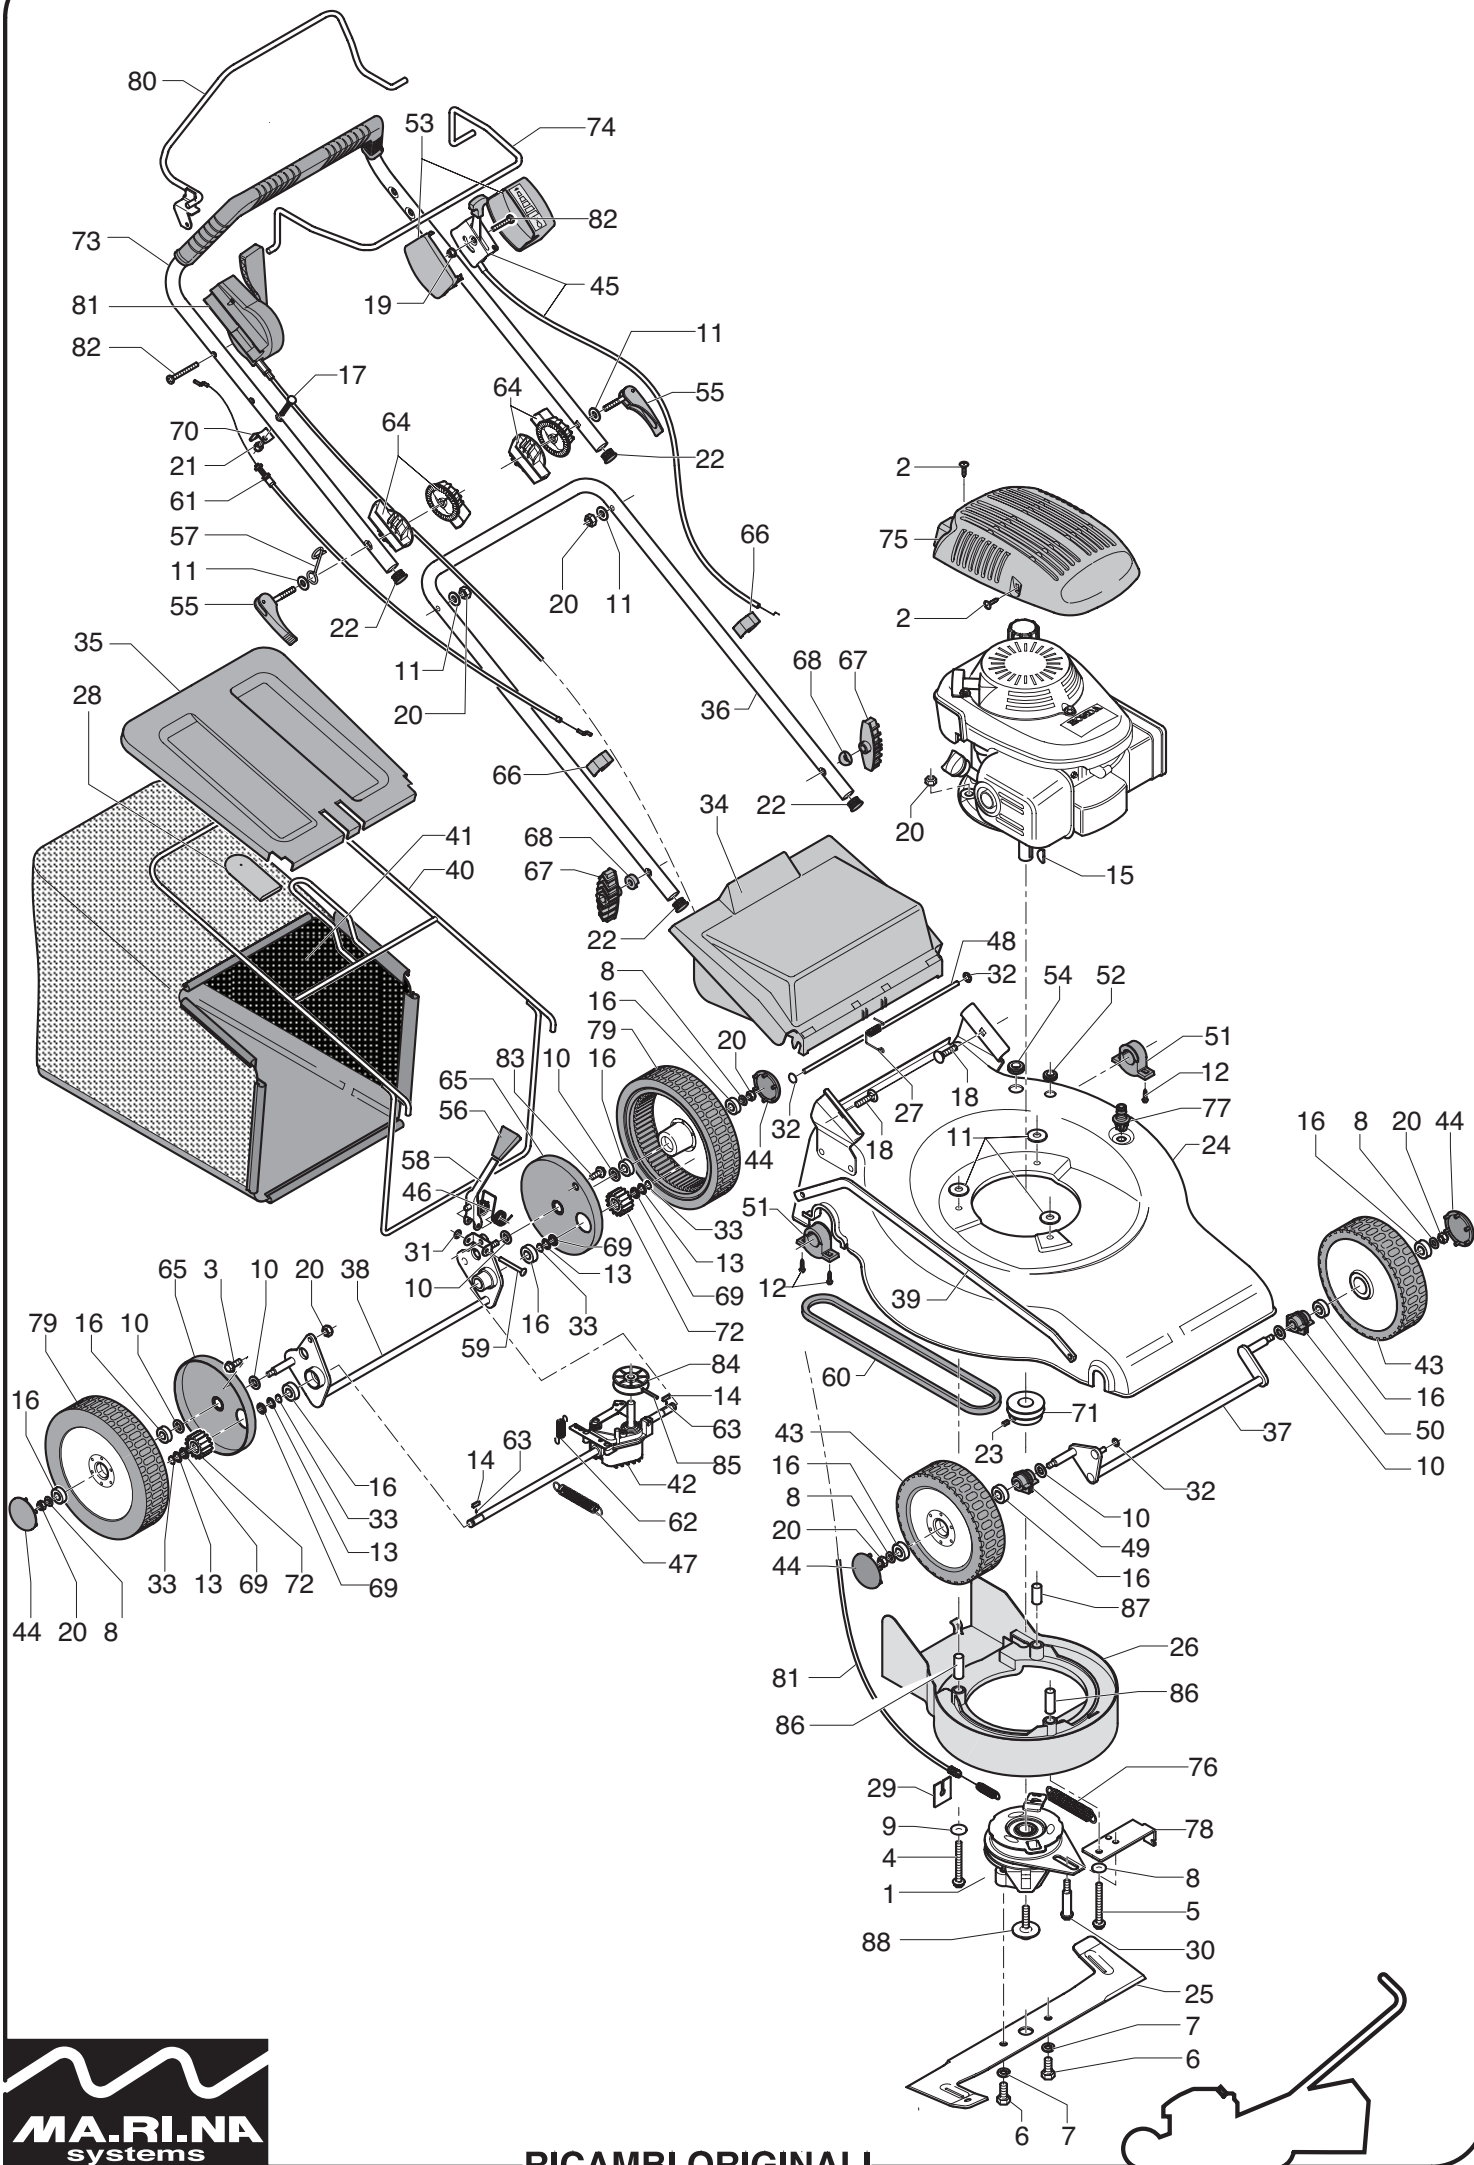

Aargauerstrasse 250
CH-8048 Zürich

Phone +41 (0)44 439 19 93

Fax +41 (0)44 439 19 95

<http://www.paul-forrer.ch>
office@paul-forrer.ch

Ersatzteilliste

Liste des pièces de rechange

MX46 SH-BBC

POS.	CODICE	I	F	D	GB	E	Q.tà
1	CP019224	FRENO FRIZIONE LAMA	EMBAYAGE LAME	MESSERKUPPLUNG	BLADE CLUTCH	EMBRAGUE CUCHILLA	1
2	CP024216	VITE AUTOF.	VIS	SCHRAUBE	SCREW	TORNILLO	3
3	CP030825	VITE TE	VIS	SCHRAUBE	SCREW	TORNILLO	1
4	CP030870	VITE TE	VIS	SCHRAUBE	SCREW	TORNILLO	2
5	CP030880	VITE TE	VIS	SCHRAUBE	SCREW	TORNILLO	1
6	CP031020	VITE	VIS	SCHRAUBE	SCREW	TORNILLO	2
7	CP032710	RONDELLA GROWER	RONDELLE	SCHEIBE	WASHER	ARANDELA	2
8	CP032908	RONDELLA	RONDELLE	SCHEIBE	WASHER	ARANDELA	5
9	CP032909	RONDELLA	RONDELLE	SCHEIBE	WASHER	ARANDELA	2
10	CP032913	RONDELLA	RONDELLE	SCHEIBE	WASHER	ARANDELA	6
11	CP032924	RONDELLA	RONDELLE	SCHEIBE	WASHER	ARANDELA	7
12	CP034615	RIVETTO	RIVET	NIET	RIVET	CLAVO	4
13	CP035905	RASAMENTO	RONDELLE	SCHEIBE	WASHER	ARANDELA	2
14	CP037305	CHIAVETTA	CLAVETTE	SCHLÜSSELCHEN	WOODRUFF KEY	CHAVETA	2
15	CP037406	CHIAVETTA	CLAVETTE	SCHLÜSSELCHEN	WOODRUFF KEY	CHAVETA	1
16	CP038228	CUSCINETTO	ROULEMENT	KUGELLAGER	BALL BEARING	COJINETE	10
17	CP040630	VITE TTQST	VIS	SCHRAUBE	SCREW	TORNILLO	1
18	CP040850	VITE TTQST	VIS	SCHRAUBE	SCREW	TORNILLO	2
19	CP042806	DADO	ÉCROU	MUTTER	KNOB	ESPARRAGO	1
20	CP044708	DADO	ÉCROU	MUTTER	KNOB	ESPARRAGO	10
21	CP044726	DADO	ÉCROU	MUTTER	KNOB	ESPARRAGO	1
22	CP045722	TAPPO	COUVERCLE	KAPPE	CAP	TAPA	4
23	CP045810	GRANO	VIS	SCHRAUBE	SCREW	TORNILLO	1
24	CP046001B.90	CHASSIS INOX	CARTER	GEHÄUSE	DECK	CHASIS	1
25	CP046014	LAMA 46 BBC	LAME	MESSER	BLADE	CUCHILLA	1
26	CP046176	CARTER BBC	COUVERCLE COURROIE	RIEMENSCHUTZ	BELT COVER	TAPA	1
27	CP046192	MOLLA	RESSORT	FEDER	SPRING	MUELLE	1
28	CP046225	IMPUGNATURA	COUVERCLE	SCHUTZ	COVER	TAPA	1
29	CP046245	PIASTRINA	PLAQUE	PLÄTTCHEN	PLATE	PLANCHA	1
30	CP046268	PERNO RUOTA	AXE ROUE	RADSTIFT	PIN	EJE RUEDA	1
31	CP046606	RITEGNO	CLIP	RÜCKHALT	RETAINER	ANILLO CLIP	1
32	CP046607	RITEGNO	CLIP	RÜCKHALT	RETAINER	ANILLO CLIP	3
33	CP046812	SEEGER	SEEGER	RÜCKHALT	RETAINER	ANILLO CLIP	4
34	CP047018.02	PARASASSI ROSSO	DEFLECTEUR	DEFLEKTOR	REAR DOOR	DEFLECTOR	1
35	CP047023	COPRICESTO NERO	COUVERCLE	GRASFANFSACKDECKUN	BAG COVER	CARCASA	1
36	CP047034	MANICO INF.	GUIDON	STIEL	HANDLE	MANILLAR	1
37	CP047048	ASSALE ANT	AXE AVANT	VORDERACHSE	FRONT AXLE	EJE ANTERIOR	1
38	CP047058	ASSALE POS	AXE ARRIERE	HINTERACHSE	REAR AXLE	EJE POSTERIOR	1
39	CP047063	TIRANTE ASSALE	BARRE	GESTÄNGE	LINK ROD	TIRANTE EJE	1
40	CP047078	TELAIO CESTO	ATTELAGE	GRASFANGRAHMEN	FRAME	ARMAZON SACO	1
41	CP047083	TELA CESTO BIANCA	SAC RAMASSEUR	GRASFANGSACK	GRASS BAG	SACO TELA	1
42	CP047088	REDUTTORE TR 47	REDUCTEUR	UNTERSETZUNGGETRIE	GEAR BOX ASSY	TRANSMISION	1
43	CP047118.98	RUOTA 180 PH ZINCATA	ROUE ACIER	VERZINKTES RAD	ZINC WHEEL	RUEDA ZINC	2
44	CP047133	COPRIRUOTA	CACHE MOYEU	RADDECKUNG	HUB CAP	TAPA RUEDA	4
45	CP047142	CAVO ACCELERATORE	CABLE GAZ	BESCHLEUNIGER	THROTTLE CABLE	ACELERADOR	1
46	CP047191	MOLLA	RESSORT	FEDER	SPRING	MUELLE	1
47	CP047192	MOLLA	RESSORT	FEDER	SPRING	MUELLE	1
48	CP047203	ASTINA	AXE PIVOT	STANGE	HINGE PIN	EJE DEFLECTOR	1
49	CP047212	SUPPORTO ASSALE	SUPPORT	ACHSELAGER	SUPPORT	SOPORTE	1
50	CP047213	SUPPORTO ASSALE	SUPPORT	ACHSELAGER	SUPPORT	SOPORTE	1
51	CP047215	SUPPORTO ASSALE	SUPPORT	ACHSELAGER	SUPPORT	SOPORTE	2
52	CP047217	PASSACAVO	JOINTE	RING	RING	ANILLO	1
53	CP047220	COPRIACCELERATORE	COUVERCLE	DECKEL	COVER	COPA PROTECTORA	1
54	CP047221	PASSACAVO	JOINTE	RING	RING	ANILLO	1
55	CP047224	LEVA COMPLETA LUNGA	LEVIER	STANGE	LEVER	LEVA	2
56	CP047236	CAPPUCCIO	CACHE MOYEU	KAPPE	HOOD	POMO	1
57	CP047242	GANCIO FUNE AVV.	PORTE CABLE	KABELHALTER	CABLE SUPPORT	FIJADOR CABLE	1
58	CP047255	LEVA ALZO	LEVIER	STANGE	LEVER	LEVA ALTURAS	1
59	CP047267	PERNO	GOUJON	ZAPFEN	PIN	PERNO	1
60	CP047827	CINGHIA Z 27 1/2	COURROIE	RIEMEN	BELT	CORREA	1
61	CP050139	CAVO SEMOVENZA	CABLE D'EMBAYAGE	SELBSTBEWEGLICHKAB	CABLE CLUTCH	CABLE TRACCION	1
62	CP050191	MOLLA	RESSORT	FEDER	SPRING	MUELLE	1
63	CP050194	MOLLA	RESSORT	FEDER	SPRING	MUELLE	2
64	CP050212	REGOLATORE MANICO	REGLAGE DE GUIDON	STIELREGULATOR	HANDLE REGULATOR	REGULADOR MANILLAR	4
65	CP050214	COPRIRUOTA INTERNO	CACHE MOYEU	RADDECKUNG	HUB CAP	TAPA RUEDA	2
66	CP050222	FERMACAVO	ATTACHE CABLE	KABELBESCHWERER	CLIP	FIJADOR CABLE	2
67	CP050228	PMOLO MANICO	ÉCROU	GRIFF	KNOB HANDLE	POMO MANILLAR	2
68	CP050230	RONDELLA	RONDELLE	SCHEIBE	WASHER	ARANDELA	2
69	CP050238	RONDELLA	RONDELLE	SCHEIBE	WASHER	ARANDELA	4
70	CP050243	STAFFETTA REGISTRO	EQUARRE	WINKELMASS	BRACKET	ABRAZADERA CABLE	1
71	CP050262	PULEGGIA MOTORE D.22	POULIE	RIEMENSCHIEBE	PULLEY	POLEA	1
72	CP050298	INGRANAGGIO	PIGNON	GETRIEBE	PINION	ENGRANAJE	2
73	CP052046.0523	MANICO SUP. BBC	GUIDON	STIEL	HANDLE	MANILLAR	1
74	CP052072	LEVA COMANDO BBC	LEVIER	STANGE	LEVER	LEVA	1
75	CP052105.02	CUPOLINA ROSSA	CALOTTE	VERKLEIDUNG	COVER	CARCASA	1
76	CP052192	MOLLA	RESSORT	FEDER	SPRING	MUELLE	1
77	CP052225	IINNESTO RAPIDO	RACCORD DE L'EAU	SPUELDUESE	WATER CONNECTOR	ENLACE	1
78	CP052247	PIASTRA	PLAQUE	PLÄTTCHEN	PLATE	PLANCHA	1
79	CP053128.98	RUOTA 209T PH ZINCATA	ROUE ACIER	VERZINKTES RAD	ZINC WHEEL	RUEDA ZINC	2
80	CP056069	LEVA SEMOVENZA BBC	LEVIER EMBRAYAGE	STANGE	LEVER CLUTCH	LEVA	1
81	CP056147A	COMANDO BBC CON CAV	LEVIER ET CABLE BBC	STANGE MIT KABEL BBC	LEVER WITH CABLE BBC	LEVA CON CABLE TNM	1
82	CP060640	VITE TC	VIS	SCHRAUBE	SCREW	TORNILLO	2