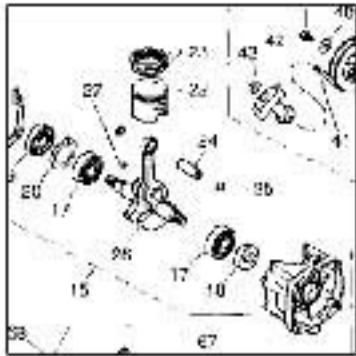

# FARMER<sup>®</sup>

**Catalogo Ricambi: M5414570 ACCESS. TRASP. LEGNA**

**Categoria: MINITRANSPORTER**

**Data Creazione: 18/02/2019**

**Macchina: M5414570 ACCESS. TRASP. LEGNA Tavola: TAVOLA RICAMBI FARMER**  
**Edizione: TAV: 1.0**

<b>P.</b>	<b>Codice</b>	<b>Descrizione</b>	<b>Q.tà</b>	<b>Variante</b>	<b>Annotazioni</b>
1.	M2011899	SUPPORTO TELAIO - RIF. 1	1,00		
2.	M2011900	SUPPORTO TELAIO - RIF. 2	1,00		
3.	M2011901	TUBO	1,00		
4.	M2011902	AGGANCIO	1,00		
5.	M2011903	SPESSORE	1,00		
6.	M2011904	FERMO	1,00		
7.	M2011893	COPPIGLIA A R	1,00		
8.	M2011562	DADO BLOCK M8	1,00		
9.	M2011518	VITE TE M8X40 ZINCATA BIANCA	1,00		
10.	M2011898	VITE OCCHIELLO M10X90 ZINC.	1,00		
11.	M2011808	RONDELLA PIANA D.10X20X2 BIANCA	1,00		
12.	M2011807	DADO BLOCK M10	1,00		