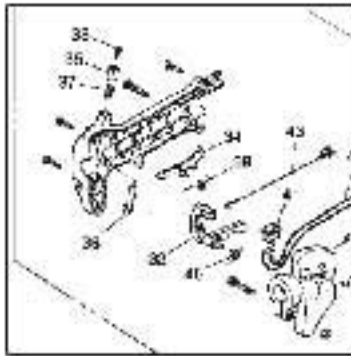

# FARMER<sup>®</sup>

**Catalogo Ricambi: M5414570 ACCESS. TRASP. LEGNA**

**Categoria: MINITRANSPORTER**

**Data Creazione: 18/02/2019**

**Macchina: M5414570 ACCESS. TRASP. LEGNA Tavola: TAVOLA RICAMBI FARMER**  
**Edizione: TAV: 1.0**

<b>P.</b>	<b>Codice</b>	<b>Descrizione</b>	<b>Q.tà</b>	<b>Variante</b>	<b>Annotazioni</b>
1.	M2011899	SUPPORTO TELAIO - RIF. 1	1,00		
2.	M2011900	SUPPORTO TELAIO - RIF. 2	1,00		
3.	M2011901	TUBO	1,00		
4.	M2011902	AGGANCIO	1,00		
5.	M2011903	SPESSORE	1,00		
6.	M2011904	FERMO	1,00		
7.	M2011893	COPPIGLIA A R	1,00		
8.	M2011562	DADO BLOCK M8	1,00		
9.	M2011518	VITE TE M8X40 ZINCATA BIANCA	1,00		
10.	M2011898	VITE OCCHIELLO M10X90 ZINC.	1,00		
11.	M2011808	RONDELLA PIANA D.10X20X2 BIANCA	1,00		
12.	M2011807	DADO BLOCK M10	1,00		