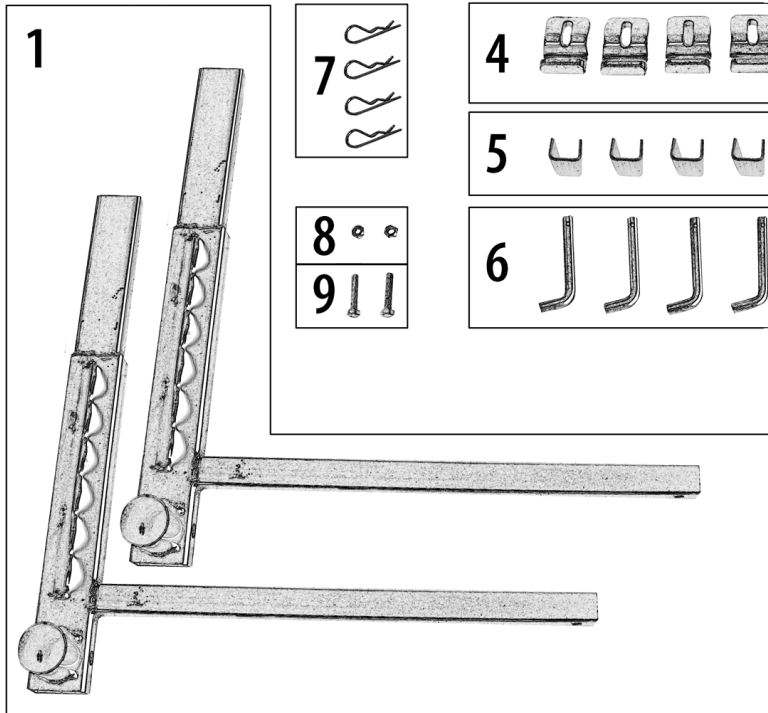

# FARMER<sup>®</sup>

**Catalogo Ricambi: M5414570 ACCESS. TRASP. LEGNA**

**Categoria: MINITRANSPORTER**

**Data Creazione: 18/02/2019**

**Macchina: M5414570 ACCESS. TRASP. LEGNA Tavola: TAVOLA RICAMBI FARMER**  
**Edizione: TAV: 1.0**

<b>P.</b>	<b>Codice</b>	<b>Descrizione</b>	<b>Q.tà</b>	<b>Variante</b>	<b>Annotazioni</b>
1.	M2011899	SUPPORTO TELAIO - RIF. 1	1,00		
2.	M2011900	SUPPORTO TELAIO - RIF. 2	1,00		
3.	M2011901	TUBO	1,00		
4.	M2011902	AGGANCIO	1,00		
5.	M2011903	SPESSORE	1,00		
6.	M2011904	FERMO	1,00		
7.	M2011893	COPPIGLIA A R	1,00		
8.	M2011562	DADO BLOCK M8	1,00		
9.	M2011518	VITE TE M8X40 ZINCATA BIANCA	1,00		
10.	M2011898	VITE OCCHIELLO M10X90 ZINC.	1,00		
11.	M2011808	RONDELLA PIANA D.10X20X2 BIANCA	1,00		
12.	M2011807	DADO BLOCK M10	1,00		