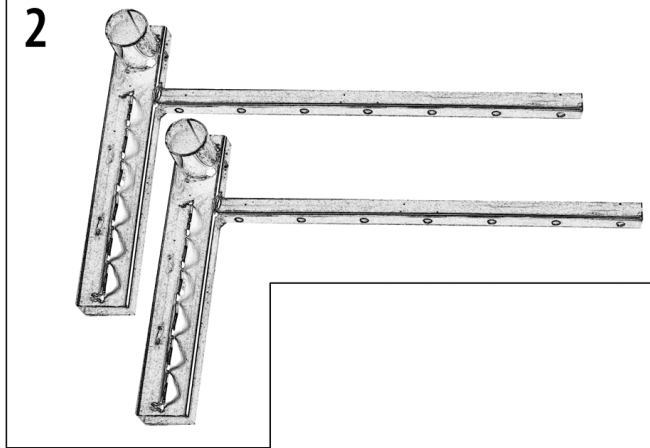

# FARMER<sup>®</sup>

**Catalogo Ricambi: M5414570 ACCESS. TRASP. LEGNA**

**Categoria: MINITRANSPORTER**

**Data Creazione: 18/02/2019**

**Macchina: M5414570 ACCESS. TRASP. LEGNA Tavola: TAVOLA RICAMBI FARMER**  
**Edizione: TAV: 1.0**

<b>P.</b>	<b>Codice</b>	<b>Descrizione</b>	<b>Q.tà</b>	<b>Variante</b>	<b>Annotazioni</b>
1.	M2011899	SUPPORTO TELAIO - RIF. 1	1,00		
2.	M2011900	SUPPORTO TELAIO - RIF. 2	1,00		
3.	M2011901	TUBO	1,00		
4.	M2011902	AGGANCIO	1,00		
5.	M2011903	SPESSORE	1,00		
6.	M2011904	FERMO	1,00		
7.	M2011893	COPPIGLIA A R	1,00		
8.	M2011562	DADO BLOCK M8	1,00		
9.	M2011518	VITE TE M8X40 ZINCATA BIANCA	1,00		
10.	M2011898	VITE OCCHIELLO M10X90 ZINC.	1,00		
11.	M2011808	RONDELLA PIANA D.10X20X2 BIANCA	1,00		
12.	M2011807	DADO BLOCK M10	1,00		