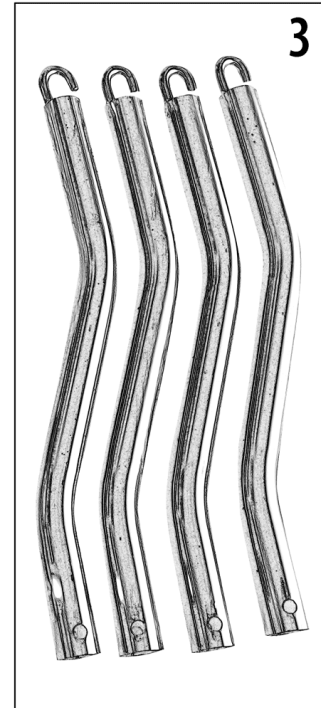

# FARMER<sup>®</sup>

**Catalogo Ricambi: M5414570 ACCESS. TRASP. LEGNA**

**Categoria: MINITRANSPORTER**

**Data Creazione: 18/02/2019**

**Macchina: M5414570 ACCESS. TRASP. LEGNA Tavola: TAVOLA RICAMBI FARMER**  
**Edizione: TAV: 1.0**

<b>P.</b>	<b>Codice</b>	<b>Descrizione</b>	<b>Q.tà</b>	<b>Variante</b>	<b>Annotazioni</b>
1.	M2011899	SUPPORTO TELAIO - RIF. 1	1,00		
2.	M2011900	SUPPORTO TELAIO - RIF. 2	1,00		
3.	M2011901	TUBO	1,00		
4.	M2011902	AGGANCIO	1,00		
5.	M2011903	SPESSORE	1,00		
6.	M2011904	FERMO	1,00		
7.	M2011893	COPPIGLIA A R	1,00		
8.	M2011562	DADO BLOCK M8	1,00		
9.	M2011518	VITE TE M8X40 ZINCATA BIANCA	1,00		
10.	M2011898	VITE OCCHIELLO M10X90 ZINC.	1,00		
11.	M2011808	RONDELLA PIANA D.10X20X2 BIANCA	1,00		
12.	M2011807	DADO BLOCK M10	1,00		