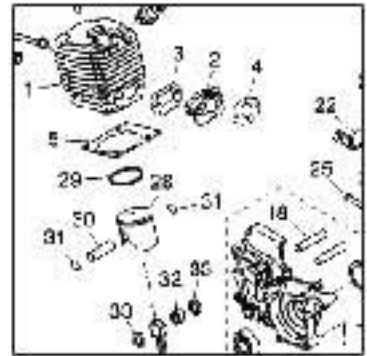

# FARMER<sup>®</sup>

**Catalogo Ricambi: M5414570 ACCESS. TRASP. LEGNA**

**Categoria: MINITRANSPORTER**

**Data Creazione: 18/02/2019**

**Macchina: M5414570 ACCESS. TRASP. LEGNA Tavola: TAVOLA RICAMBI FARMER**  
**Edizione: TAV: 1.0**

<b>P.</b>	<b>Codice</b>	<b>Descrizione</b>	<b>Q.tà</b>	<b>Variante</b>	<b>Annotazioni</b>
1.	M2011899	SUPPORTO TELAIO - RIF. 1	1,00		
2.	M2011900	SUPPORTO TELAIO - RIF. 2	1,00		
3.	M2011901	TUBO	1,00		
4.	M2011902	AGGANCIO	1,00		
5.	M2011903	SPESSORE	1,00		
6.	M2011904	FERMO	1,00		
7.	M2011893	COPPIGLIA A R	1,00		
8.	M2011562	DADO BLOCK M8	1,00		
9.	M2011518	VITE TE M8X40 ZINCATA BIANCA	1,00		
10.	M2011898	VITE OCCHIELLO M10X90 ZINC.	1,00		
11.	M2011808	RONDELLA PIANA D.10X20X2 BIANCA	1,00		
12.	M2011807	DADO BLOCK M10	1,00		