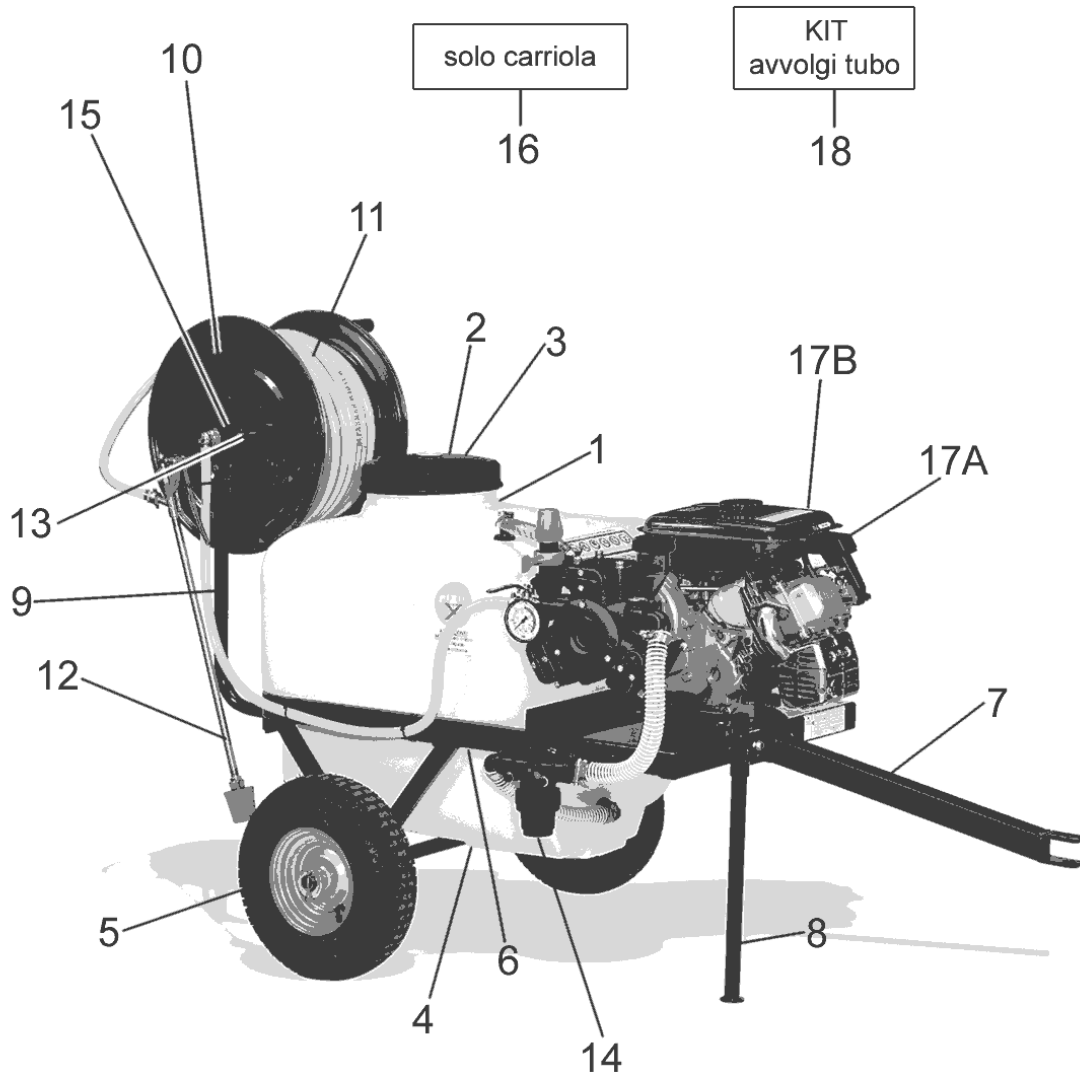

# FARMER<sup>®</sup>

**Catálogo Ricambi: SBC106**

**Categoria: CARRIOLE IRRORAZIONE**

**Data Creazione: 21/09/2006**

## CARRIOLA IRRORAZIONE SBC106 CS - KS

**Macchina: SBC106 Tavola: GRUPPO CARRIOLA****Edizione: TAV: 1.0**

<b>P.</b>	<b>Codice</b>	<b>Descrizione</b>	<b>Q.tà</b>	<b>Variante</b>	<b>Annotazioni</b>
1.	M2503002	CISTERNA LT.100	1,00		
2.	M2503004	COPERCHIO A VITE D.222 NERO	1,00		
3.	M2503005	FILTRO ACQUA 8147000	1,00		
4.	M2501015	TAPPO SCARICO COMPLETO	1,00		
5.	M2526002	RUOTA PNEUMATICA	1,00		
6.	M2526003	CORPO TELAIO PER TRATTORE	1,00		
7.	M2526010	TIMONE	1,00		
8.	M2526009	PIEDE	1,00		
9.	M2522012	SUPPORTO COMPL. KIT AVVOLG.	1,00		
10.	M2503501	RULLO AVVOLGITUBO SENZA BASE	1,00		
11.	M2011550	TUBO IRROR.TEL.10X16 METRI	1,00		
12.	M2011543	LANCIA LEVA 600MM 0060901080	1,00		
13.	M2503505	RACCORDO GIREVOLE OTTONE	1,00		
14.	M2526004	FILTRO IN LINEA 3/4 8105005	1,00		
15.	M2503507	BOCCOLA NYLON RULLO AVV.	1,00		
16.	M2526001	CARRIOLA IRR.SBC106-SENZA MTP CPL	1,00		
17.A	M2053000	MOTOPOMPA IRROR.APS31-V120 CPL	1,00		
17.B	M2054000	MOTOPOMPA IRROR.PA330-V160 CPL	1,00		
18.	M2525001	KIT AVVOL.SBC105.106-50M-TEL. CPL	1,00		