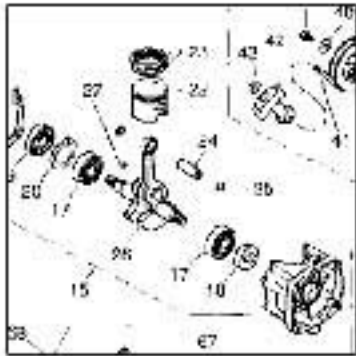

# FARMER<sup>®</sup>

**Catálogo Ricambi: SBC106**

**Categoria: CARRIOLE IRRORAZIONE**

**Data Creazione: 21/09/2006**

## CARRIOLA IRRORAZIONE SBC106 CS - KS

**Macchina: SBC106 Tavola: GRUPPO CARRIOLA****Edizione: TAV: 1.0**

<b>P.</b>	<b>Codice</b>	<b>Descrizione</b>	<b>Q.tà</b>	<b>Variante</b>	<b>Annotazioni</b>
1.	M2503002	CISTERNA LT.100	1,00		
2.	M2503004	COPERCHIO A VITE D.222 NERO	1,00		
3.	M2503005	FILTRO ACQUA 8147000	1,00		
4.	M2501015	TAPPO SCARICO COMPLETO	1,00		
5.	M2526002	RUOTA PNEUMATICA	1,00		
6.	M2526003	CORPO TELAIO PER TRATTORE	1,00		
7.	M2526010	TIMONE	1,00		
8.	M2526009	PIEDE	1,00		
9.	M2522012	SUPPORTO COMPL. KIT AVVOLG.	1,00		
10.	M2503501	RULLO AVVOLGITUBO SENZA BASE	1,00		
11.	M2011550	TUBO IRROR.TEL.10X16 METRI	1,00		
12.	M2011543	LANCIA LEVA 600MM 0060901080	1,00		
13.	M2503505	RACCORDO GIREVOLE OTTONE	1,00		
14.	M2526004	FILTRO IN LINEA 3/4 8105005	1,00		
15.	M2503507	BOCCOLA NYLON RULLO AVV.	1,00		
16.	M2526001	CARRIOLA IRR.SBC106-SENZA MTP CPL	1,00		
17.A	M2053000	MOTOPOMPA IRROR.APS31-V120 CPL	1,00		
17.B	M2054000	MOTOPOMPA IRROR.PA330-V160 CPL	1,00		
18.	M2525001	KIT AVVOL.SBC105.106-50M-TEL. CPL	1,00		