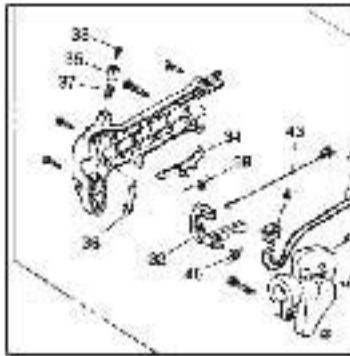

# FARMER<sup>®</sup>

**Catálogo Ricambi: SBC106**

**Categoria: CARRIOLE IRRORAZIONE**

**Data Creazione: 21/09/2006**

## CARRIOLA IRRORAZIONE SBC106 CS - KS

**Macchina: SBC106 Tavola: GRUPPO CARRIOLA****Edizione: TAV: 1.0**

<b>P.</b>	<b>Codice</b>	<b>Descrizione</b>	<b>Q.tà</b>	<b>Variante</b>	<b>Annotazioni</b>
1.	M2503002	CISTERNA LT.100	1,00		
2.	M2503004	COPERCHIO A VITE D.222 NERO	1,00		
3.	M2503005	FILTRO ACQUA 8147000	1,00		
4.	M2501015	TAPPO SCARICO COMPLETO	1,00		
5.	M2526002	RUOTA PNEUMATICA	1,00		
6.	M2526003	CORPO TELAIO PER TRATTORE	1,00		
7.	M2526010	TIMONE	1,00		
8.	M2526009	PIEDE	1,00		
9.	M2522012	SUPPORTO COMPL. KIT AVVOLG.	1,00		
10.	M2503501	RULLO AVVOLGITUBO SENZA BASE	1,00		
11.	M2011550	TUBO IRROR.TEL.10X16 METRI	1,00		
12.	M2011543	LANCIA LEVA 600MM 0060901080	1,00		
13.	M2503505	RACCORDO GIREVOLE OTTONE	1,00		
14.	M2526004	FILTRO IN LINEA 3/4 8105005	1,00		
15.	M2503507	BOCCOLA NYLON RULLO AVV.	1,00		
16.	M2526001	CARRIOLA IRR.SBC106-SENZA MTP CPL	1,00		
17.A	M2053000	MOTOPOMPA IRROR.APS31-V120 CPL	1,00		
17.B	M2054000	MOTOPOMPA IRROR.PA330-V160 CPL	1,00		
18.	M2525001	KIT AVVOL.SBC105.106-50M-TEL. CPL	1,00		