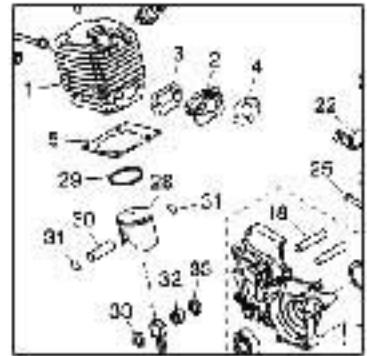

# FARMER<sup>®</sup>

**Catálogo Ricambi: SBC106**

**Categoria: CARRIOLE IRRORAZIONE**

**Data Creazione: 21/09/2006**

## CARRIOLA IRRORAZIONE SBC106 CS - KS

**Macchina: SBC106 Tavola: GRUPPO CARRIOLA****Edizione: TAV: 1.0**

<b>P.</b>	<b>Codice</b>	<b>Descrizione</b>	<b>Q.tà</b>	<b>Variante</b>	<b>Annotazioni</b>
1.	M2503002	CISTERNA LT.100	1,00		
2.	M2503004	COPERCHIO A VITE D.222 NERO	1,00		
3.	M2503005	FILTRO ACQUA 8147000	1,00		
4.	M2501015	TAPPO SCARICO COMPLETO	1,00		
5.	M2526002	RUOTA PNEUMATICA	1,00		
6.	M2526003	CORPO TELAIO PER TRATTORE	1,00		
7.	M2526010	TIMONE	1,00		
8.	M2526009	PIEDE	1,00		
9.	M2522012	SUPPORTO COMPL. KIT AVVOLG.	1,00		
10.	M2503501	RULLO AVVOLGITUBO SENZA BASE	1,00		
11.	M2011550	TUBO IRROR.TEL.10X16 METRI	1,00		
12.	M2011543	LANCIA LEVA 600MM 0060901080	1,00		
13.	M2503505	RACCORDO GIREVOLE OTTONE	1,00		
14.	M2526004	FILTRO IN LINEA 3/4 8105005	1,00		
15.	M2503507	BOCCOLA NYLON RULLO AVV.	1,00		
16.	M2526001	CARRIOLA IRR.SBC106-SENZA MTP CPL	1,00		
17.A	M2053000	MOTOPOMPA IRROR.APS31-V120 CPL	1,00		
17.B	M2054000	MOTOPOMPA IRROR.PA330-V160 CPL	1,00		
18.	M2525001	KIT AVVOL.SBC105.106-50M-TEL. CPL	1,00		