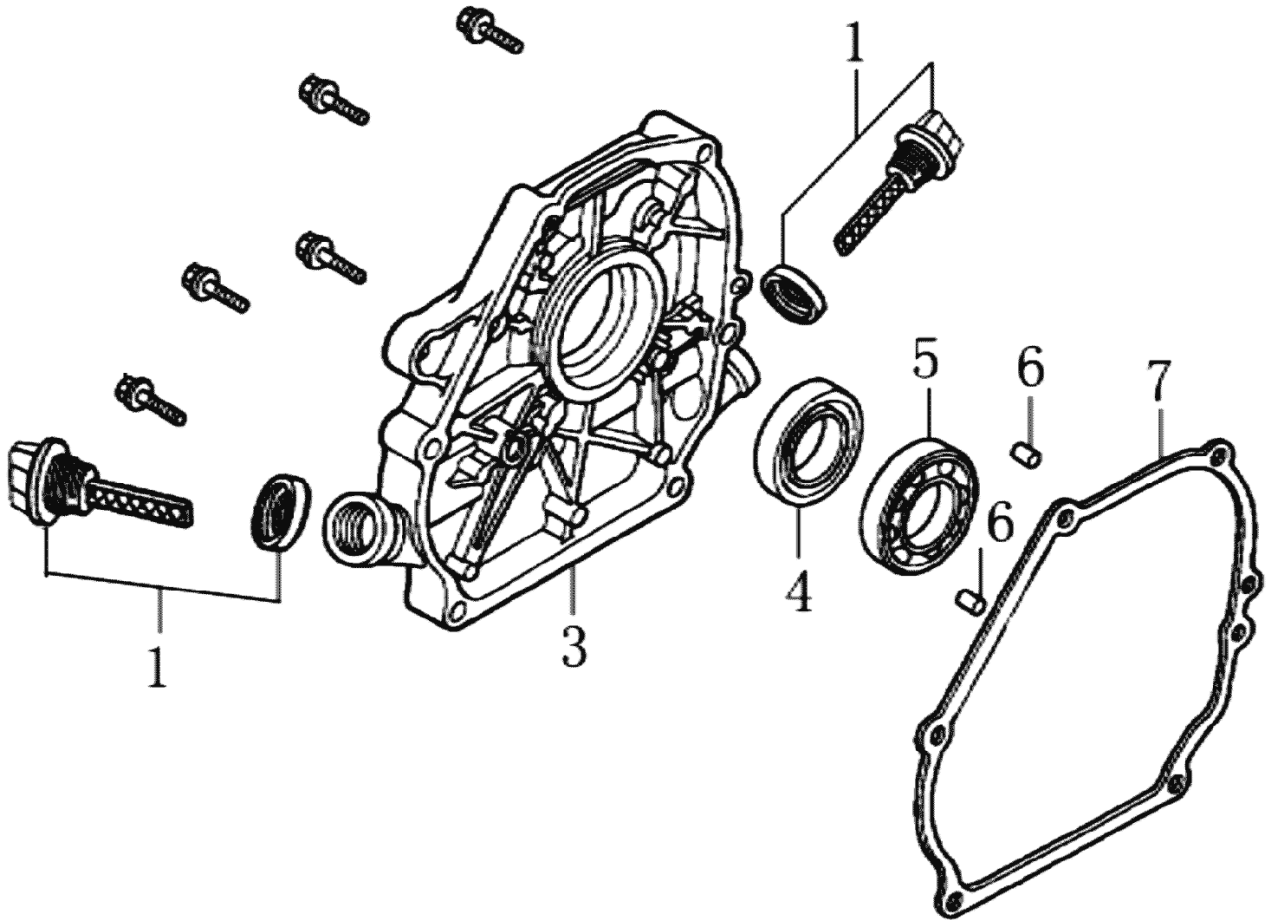

**Catalogo Ricambi: G160F 19,05/CIL/SECCO M1741000**

**Categoria: MOTORI**

**Data Creazione: 11/11/2015**

**Macchina: G160F 19,05/CIL/SECCO M1741000 Tavola: TESTA****Edizione: TAV: 1.0**

<b>P.</b>	<b>Codice</b>	<b>Descrizione</b>	<b>Q.tà</b>	<b>Variante</b>	<b>Annotazioni</b>
1.	M1740023	TESTA *	1,00		
2.A	M1740015	PRIGIONIERO *	1,00		
2.B	M1740016	PRIGIONIERO *	1,00		
3.	M1740014	PERNO *	1,00		
4.	M1740011	GUARNIZIONE *	1,00		
5.	M1740017	PRIGIONIERO *	1,00		
6.	M3099260	CANDELA NGK BP6ES	1,00		
8.	M1740008	GUARNIZIONE COPERCHIO *	1,00		
9.	M1740007	COPERCHIO TESTA *	1,00		

**Macchina: G160F 19,05/CIL/SECCO M1741000 Tavola: MONOBLOCCO****Edizione: TAV: 2.0**

<b>P.</b>	<b>Codice</b>	<b>Descrizione</b>	<b>Q.tà</b>	<b>Variante</b>	<b>Annotazioni</b>
1.	M1740027	MONOBLOCCO *	1,00		
2.	M3557015	PARAOLIO *	1,00		
5.	M1740035	UNITA' ALLARME OLIO *	1,00		
7.	M1740028	INTERRUTTORE OLIO *	1,00		
9.	M1740034	REGOLATORE G160F-G200F *	1,00		
10.	M1740040	CUSCINETTO *	1,00		
13.	M1740030	ALBERINO *	1,00		

**Macchina: G160F 19,05/CIL/SECCO M1741000 Tavola: COPERCHIO MONOBLOCCO**  
**Edizione: TAV: 3.0**

<b>P.</b>	<b>Codice</b>	<b>Descrizione</b>	<b>Q.tà</b>	<b>Variante</b>	<b>Annotazioni</b>
1.	M1740045	TAPPO *	1,00		
3.	M1740210	COPERCHIO *	1,00		
4.	M3557015	PARAOLIO *	1,00		
5.	M1740040	CUSCINETTO *	1,00		
6.	M2091038	PERNO *	1,00		
7.	M1740043	GUARNIZIONE G160F-G200F *	1,00		

<b>P.</b>	<b>Codice</b>	<b>Descrizione</b>	<b>Q.tà</b>	<b>Variante</b>	<b>Annotazioni</b>
1.	M1740047	KIT SEGMENTI *	1,00		
2.	M1740059	ANELLO SP. *	1,00		
3.	M1740049	PISTONE G160F *	1,00		
4.	M1740052	SPINOTTO *	1,00		
6.	M1740054	BIELLA *	1,00		
7.	M1740060	LINGUETTA *	1,00		
8.	M1740057	ALBERO MOTORE G160F(R) *	1,00		