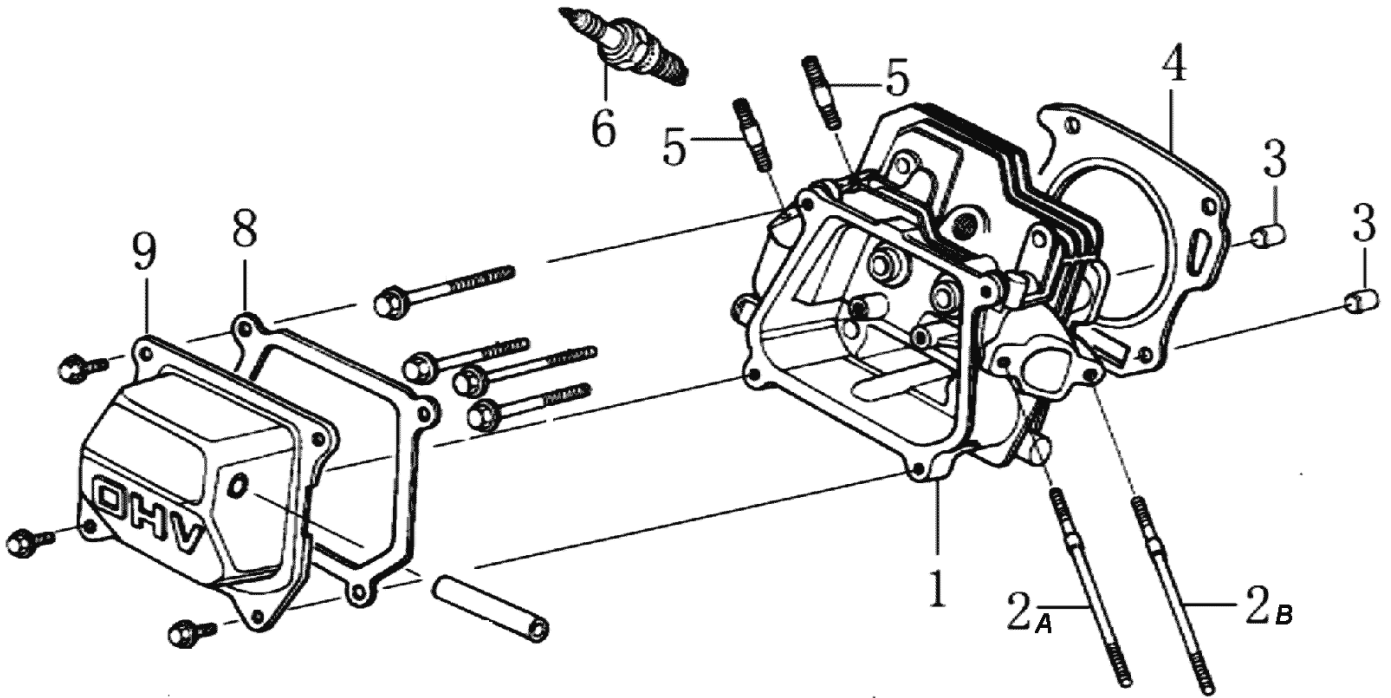

**Catalogo Ricambi: G160F 19,05/CIL/SECCO M1741000**

**Categoria: MOTORI**

**Data Creazione: 11/11/2015**

**Macchina: G160F 19,05/CIL/SECCO M1741000 Tavola: TESTA****Edizione: TAV: 1.0**

<b>P.</b>	<b>Codice</b>	<b>Descrizione</b>	<b>Q.tà</b>	<b>Variante</b>	<b>Annotazioni</b>
1.	M1740023	TESTA *	1,00		
2.A	M1740015	PRIGIONIERO *	1,00		
2.B	M1740016	PRIGIONIERO *	1,00		
3.	M1740014	PERNO *	1,00		
4.	M1740011	GUARNIZIONE *	1,00		
5.	M1740017	PRIGIONIERO *	1,00		
6.	M3099260	CANDELA NGK BP6ES	1,00		
8.	M1740008	GUARNIZIONE COPERCHIO *	1,00		
9.	M1740007	COPERCHIO TESTA *	1,00		

**Macchina: G160F 19,05/CIL/SECCO M1741000 Tavola: MONOBLOCCO****Edizione: TAV: 2.0**

<b>P.</b>	<b>Codice</b>	<b>Descrizione</b>	<b>Q.tà</b>	<b>Variante</b>	<b>Annotazioni</b>
1.	M1740027	MONOBLOCCO *	1,00		
2.	M3557015	PARAOLIO *	1,00		
5.	M1740035	UNITA' ALLARME OLIO *	1,00		
7.	M1740028	INTERRUTTORE OLIO *	1,00		
9.	M1740034	REGOLATORE G160F-G200F *	1,00		
10.	M1740040	CUSCINETTO *	1,00		
13.	M1740030	ALBERINO *	1,00		

**Macchina: G160F 19,05/CIL/SECCO M1741000 Tavola: COPERCHIO MONOBLOCCO**  
**Edizione: TAV: 3.0**

<b>P.</b>	<b>Codice</b>	<b>Descrizione</b>	<b>Q.tà</b>	<b>Variante</b>	<b>Annotazioni</b>
1.	M1740045	TAPPO *	1,00		
3.	M1740210	COPERCHIO *	1,00		
4.	M3557015	PARAOLIO *	1,00		
5.	M1740040	CUSCINETTO *	1,00		
6.	M2091038	PERNO *	1,00		
7.	M1740043	GUARNIZIONE G160F-G200F *	1,00		