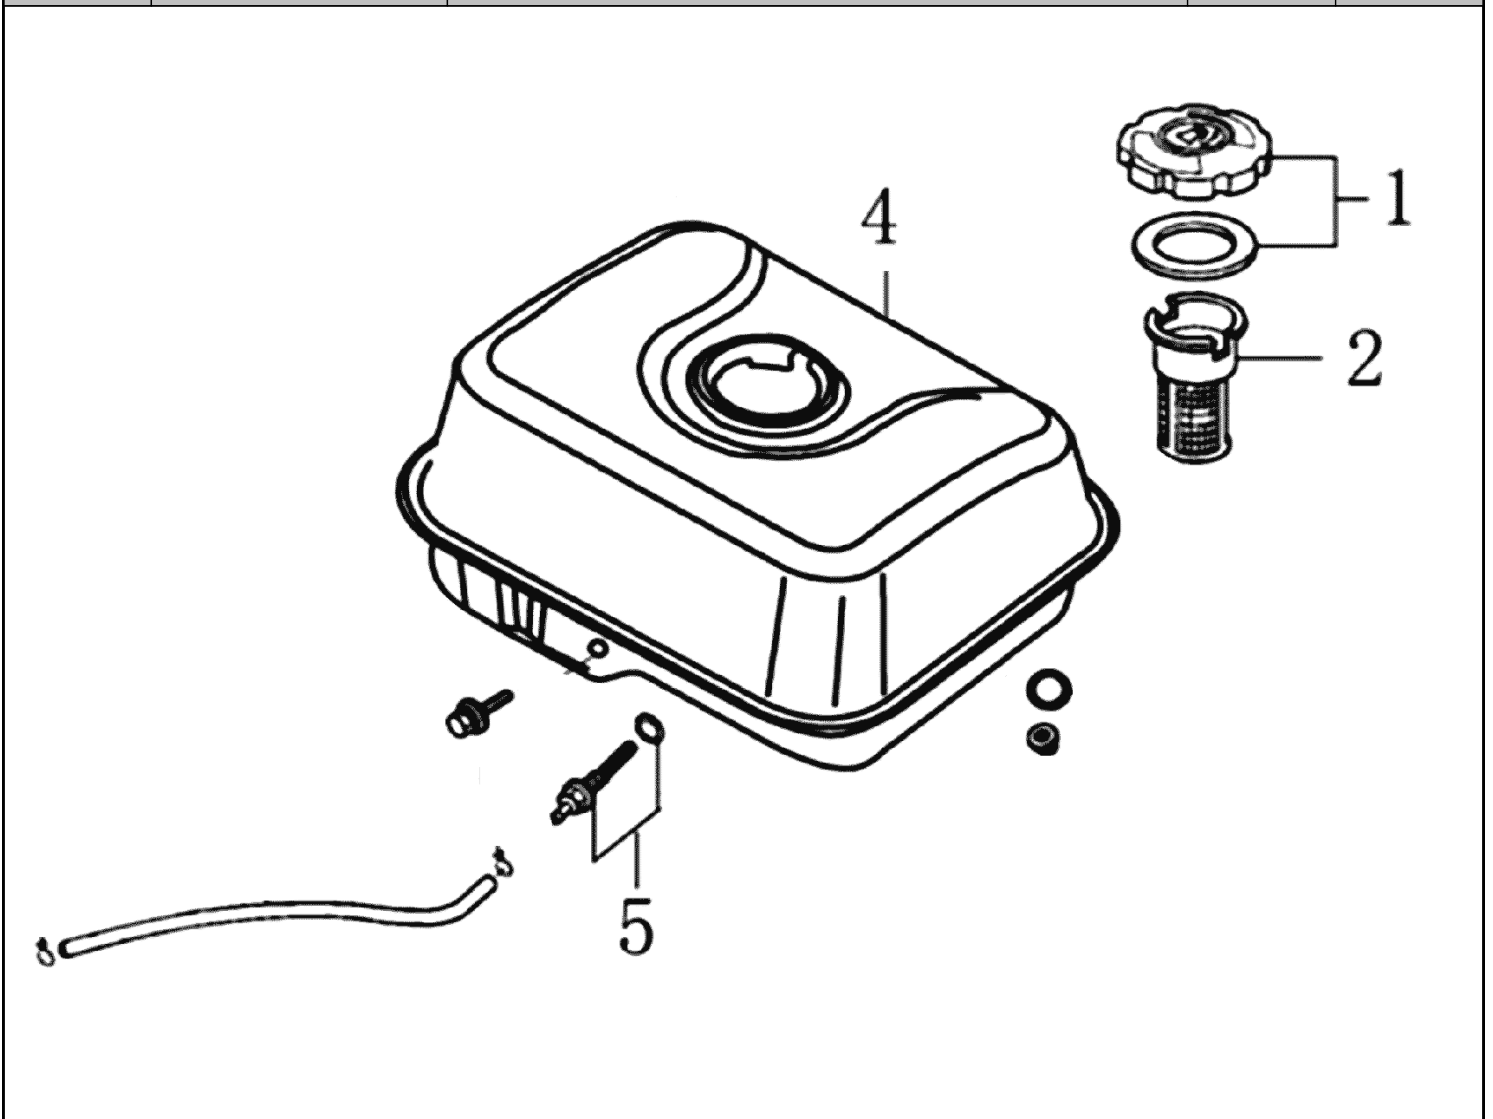

Macchina: G160F 19,05/CIL/SECCO M1741000 Tavola: SERBATOIO

Edizione: TAV: 13.0

P.	Codice	Descrizione	Q.tà	Variante	Annotazioni
1.	M1740163	TAPPO SERBAT. *	1,00		
2.	M1740161	FILTRO BENZ. *	1,00		
4.	M1740159	SERBATOIO NERO *	1,00		
5.	M2091083	RUBINETTO *	1,00