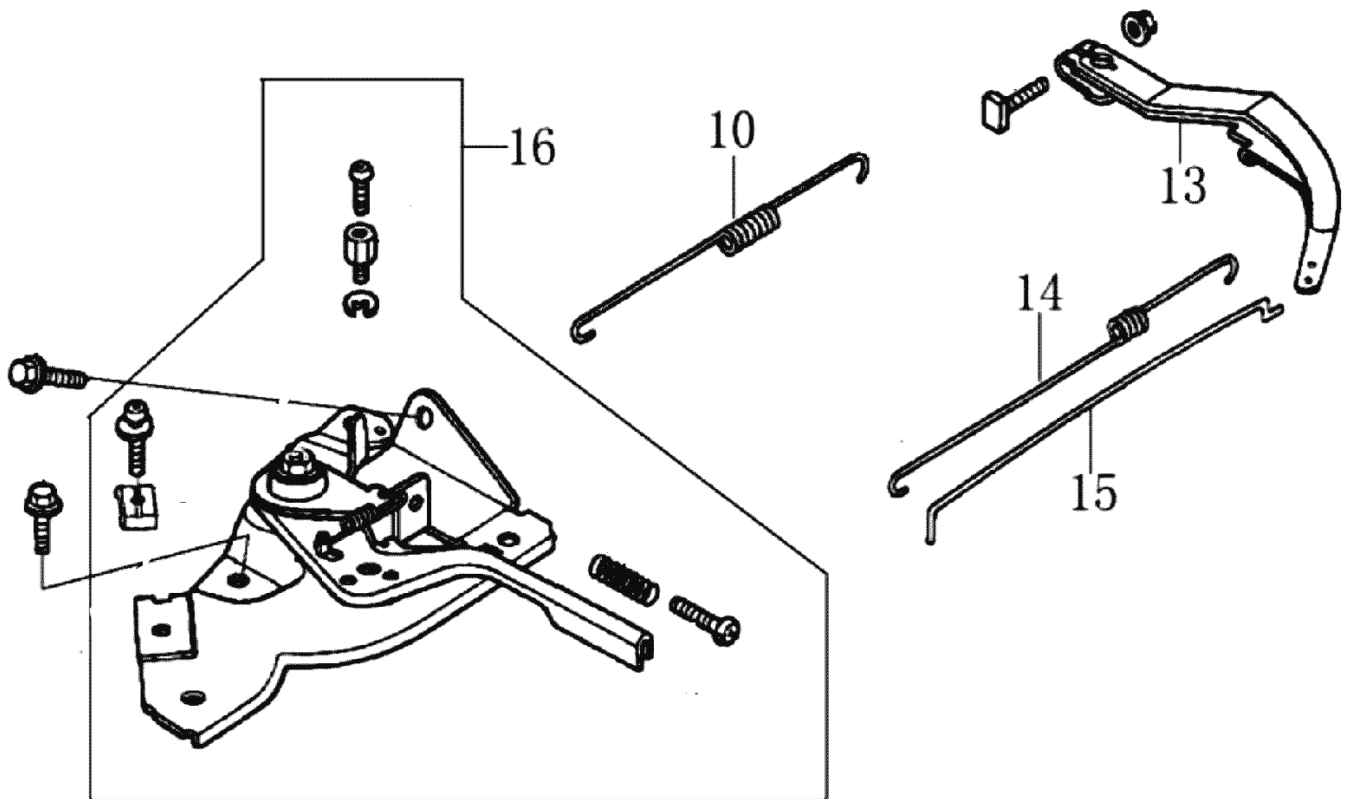

P.	Codice	Descrizione	Q.tà	Variante	Annotazioni
10.	M1740135	MOLLA REG. *	1,00		
13.	M1740136	BRACCIO *	1,00		
14.	M1740138	MOLLA ACC. *	1,00		
15.	M1740140	ASTA *	1,00		
16.	M1740142	ACCELLER.COMPL. *	1,00