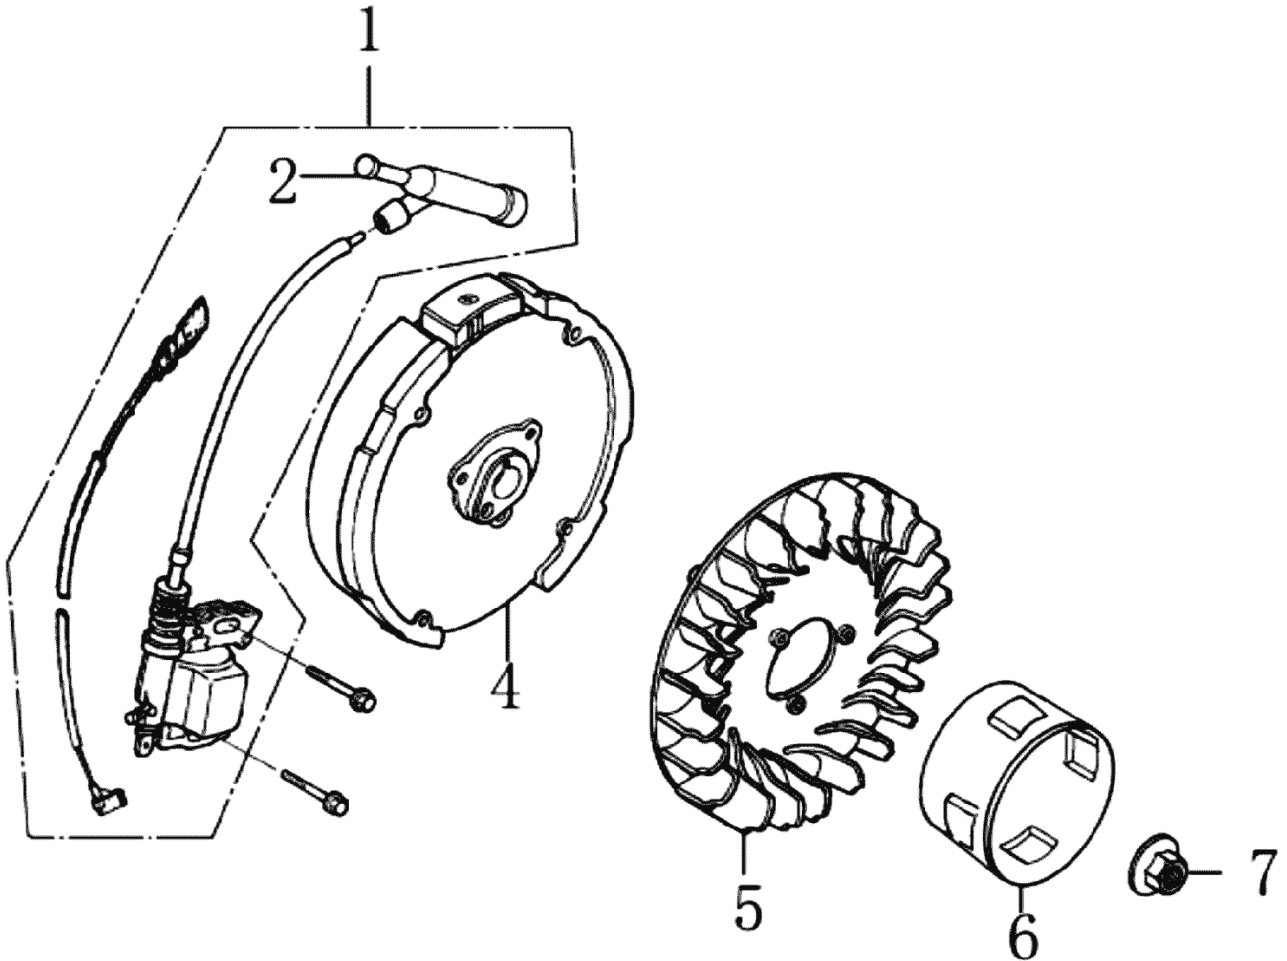

Macchina: G160F 19,05/CIL/SECCO M1741000 Tavola: VOLANO BOBINA

Edizione: TAV: 9.0

P.	Codice	Descrizione	Q.tà	Variante	Annotazioni
1.	M1740124	BOBINA COMPL. *	1,00		
2.	M1740125	PIPETTA *	1,00		
4.	M1740127	VOLANO *	1,00		
5.	M1740129	VENTOLA *	1,00		
6.	M1740131	INNESTO AVV. *	1,00		
7.	M1740132	DADO *	1,00