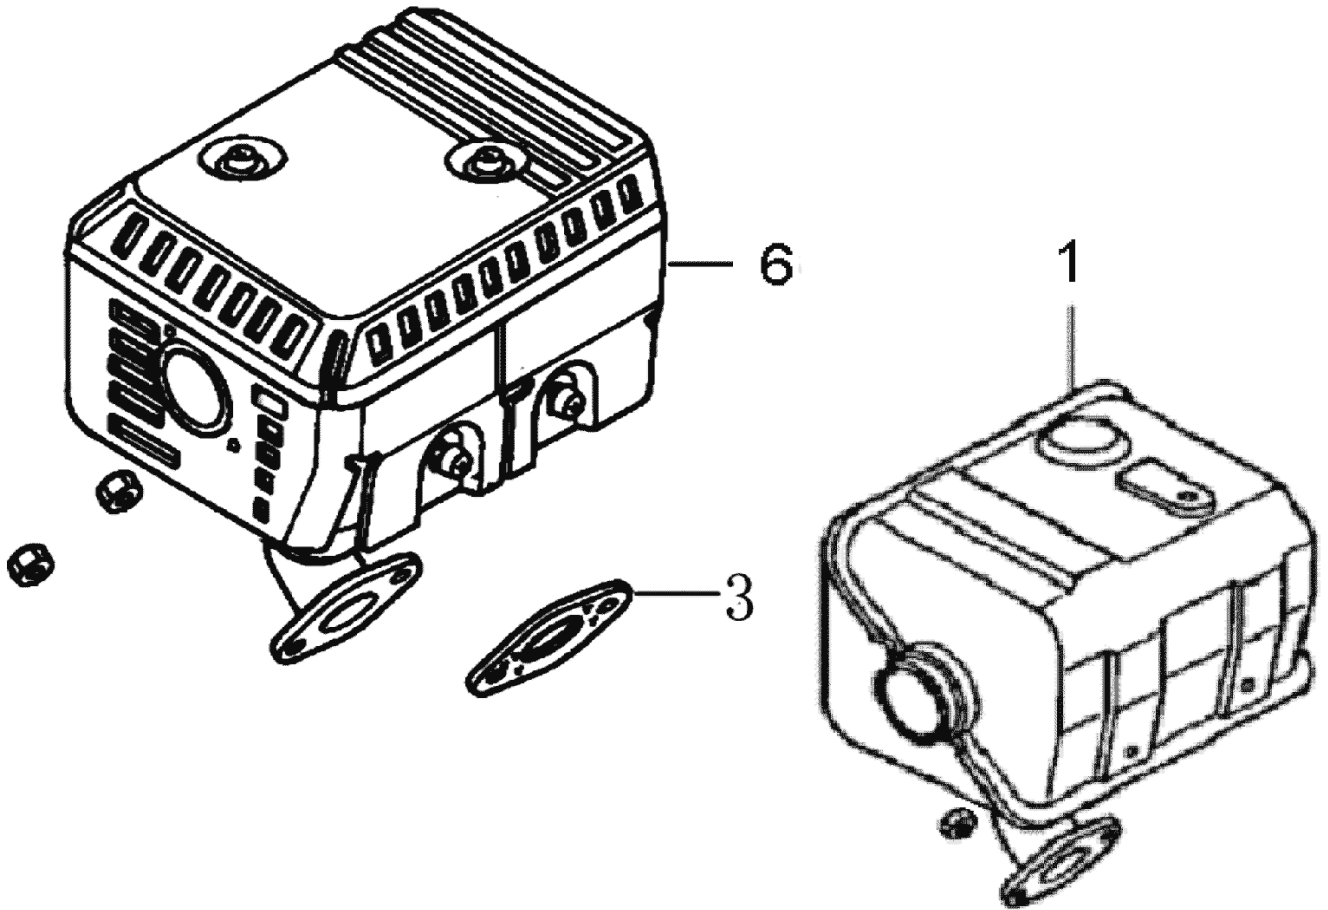

Macchina: G160F 19,05/CIL/SECCO M1741000 Tavola: MARMITTA

Edizione: TAV: 12.0

P.	Codice	Descrizione	Q.tà	Variante	Annotazioni
1.	M1740156	MARMITTA *	1,00		
3.	M1740013	GUARNIZIONE MARM. *	1,00		
6.	M1740157	PROTEZIONE MARMITTA *	1,00