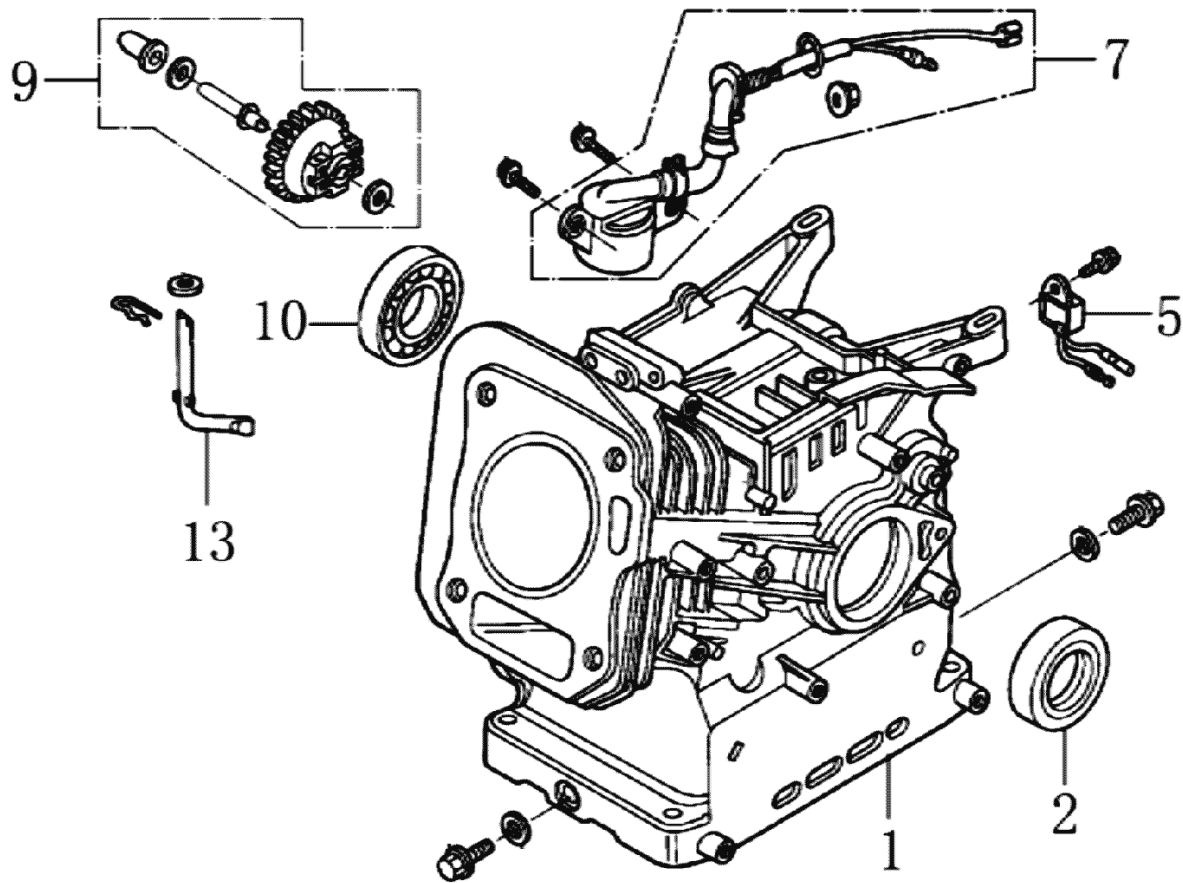

**Catalogo Ricambi: G160F 19,05/CIL/SECCO M1741000**

**Categoria: MOTORI**

**Data Creazione: 11/11/2015**

**Macchina: G160F 19,05/CIL/SECCO M1741000 Tavola: TESTA****Edizione: TAV: 1.0**

<b>P.</b>	<b>Codice</b>	<b>Descrizione</b>	<b>Q.tà</b>	<b>Variante</b>	<b>Annotazioni</b>
1.	M1740023	TESTA *	1,00		
2.A	M1740015	PRIGIONIERO *	1,00		
2.B	M1740016	PRIGIONIERO *	1,00		
3.	M1740014	PERNO *	1,00		
4.	M1740011	GUARNIZIONE *	1,00		
5.	M1740017	PRIGIONIERO *	1,00		
6.	M3099260	CANDELA NGK BP6ES	1,00		
8.	M1740008	GUARNIZIONE COPERCHIO *	1,00		
9.	M1740007	COPERCHIO TESTA *	1,00		

**Macchina: G160F 19,05/CIL/SECCO M1741000 Tavola: MONOBLOCCO****Edizione: TAV: 2.0**

<b>P.</b>	<b>Codice</b>	<b>Descrizione</b>	<b>Q.tà</b>	<b>Variante</b>	<b>Annotazioni</b>
1.	M1740027	MONOBLOCCO *	1,00		
2.	M3557015	PARAOLIO *	1,00		
5.	M1740035	UNITA' ALLARME OLIO *	1,00		
7.	M1740028	INTERRUTTORE OLIO *	1,00		
9.	M1740034	REGOLATORE G160F-G200F *	1,00		
10.	M1740040	CUSCINETTO *	1,00		
13.	M1740030	ALBERINO *	1,00		

**Macchina: G160F 19,05/CIL/SECCO M1741000 Tavola: COPERCHIO MONOBLOCCO**  
**Edizione: TAV: 3.0**

<b>P.</b>	<b>Codice</b>	<b>Descrizione</b>	<b>Q.tà</b>	<b>Variante</b>	<b>Annotazioni</b>
1.	M1740045	TAPPO *	1,00		
3.	M1740210	COPERCHIO *	1,00		
4.	M3557015	PARAOLIO *	1,00		
5.	M1740040	CUSCINETTO *	1,00		
6.	M2091038	PERNO *	1,00		
7.	M1740043	GUARNIZIONE G160F-G200F *	1,00		

<b>P.</b>	<b>Codice</b>	<b>Descrizione</b>	<b>Q.tà</b>	<b>Variante</b>	<b>Annotazioni</b>
1.	M1740047	KIT SEGMENTI *	1,00		
2.	M1740059	ANELLO SP. *	1,00		
3.	M1740049	PISTONE G160F *	1,00		
4.	M1740052	SPINOTTO *	1,00		
6.	M1740054	BIELLA *	1,00		
7.	M1740060	LINGUETTA *	1,00		
8.	M1740057	ALBERO MOTORE G160F(R) *	1,00		