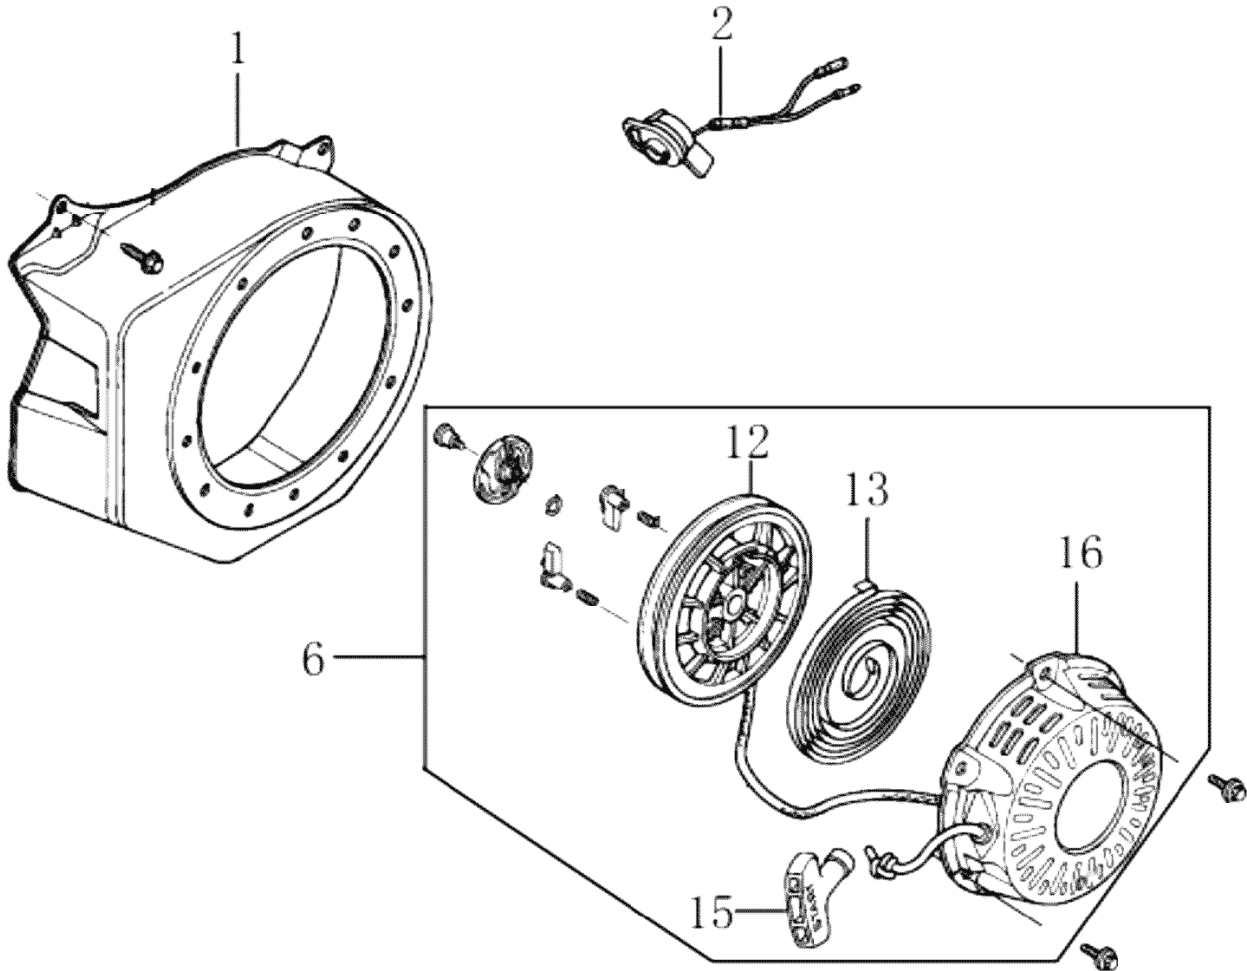

**Macchina: G160F 19,05/CIL/SECCO M1741000 Tavola: MONOBLOCCO****Edizione: TAV: 2.0**

<b>P.</b>	<b>Codice</b>	<b>Descrizione</b>	<b>Q.tà</b>	<b>Variante</b>	<b>Annotazioni</b>
1.	M1740027	MONOBLOCCO *	1,00		
2.	M3557015	PARAOLIO *	1,00		
5.	M1740035	UNITA' ALLARME OLIO *	1,00		
7.	M1740028	INTERRUTTORE OLIO *	1,00		
9.	M1740034	REGOLATORE G160F-G200F *	1,00		
10.	M1740040	CUSCINETTO *	1,00		
13.	M1740030	ALBERINO *	1,00		

**Macchina: G160F 19,05/CIL/SECCO M1741000 Tavola: COPERCHIO MONOBLOCCO**  
**Edizione: TAV: 3.0**

<b>P.</b>	<b>Codice</b>	<b>Descrizione</b>	<b>Q.tà</b>	<b>Variante</b>	<b>Annotazioni</b>
1.	M1740045	TAPPO *	1,00		
3.	M1740210	COPERCHIO *	1,00		
4.	M3557015	PARAOLIO *	1,00		
5.	M1740040	CUSCINETTO *	1,00		
6.	M2091038	PERNO *	1,00		
7.	M1740043	GUARNIZIONE G160F-G200F *	1,00		

<b>P.</b>	<b>Codice</b>	<b>Descrizione</b>	<b>Q.tà</b>	<b>Variante</b>	<b>Annotazioni</b>
1.	M1740047	KIT SEGMENTI *	1,00		
2.	M1740059	ANELLO SP. *	1,00		
3.	M1740049	PISTONE G160F *	1,00		
4.	M1740052	SPINOTTO *	1,00		
6.	M1740054	BIELLA *	1,00		
7.	M1740060	LINGUETTA *	1,00		
8.	M1740057	ALBERO MOTORE G160F(R) *	1,00		

**Macchina: G160F 19,05/CIL/SECCO M1741000 Tavola: VALVOLE****Edizione: TAV: 5.0**

<b>P.</b>	<b>Codice</b>	<b>Descrizione</b>	<b>Q.tà</b>	<b>Variante</b>	<b>Annotazioni</b>
2.	M1740061	PERNO *	1,00		
3.	M1740062	BILANCIERE COMPL. *	1,00		
4.	M1740063	PRIGIONIERO *	1,00		
5.	M1740064	PIATTO *	1,00		
6.	M1740066	ASTA G160F-G200F *	1,00		
7.	M1740067	PIATTELLO *	1,00		
8.	M1740069	NOTTOLINO *	1,00		
9.	M1740070	RETENTORE VALV. *	1,00		
11.	M1740071	MOLLA *	1,00		
12.	M1740072	GUIDA VALV *	1,00		
13.	M1740078	KIT VALVOLE ASP/SCAR. *	1,00		
15.	M1740074	ALBERO *	1,00		
21.	M1740076	MOLLA E10414-144000	1,00		