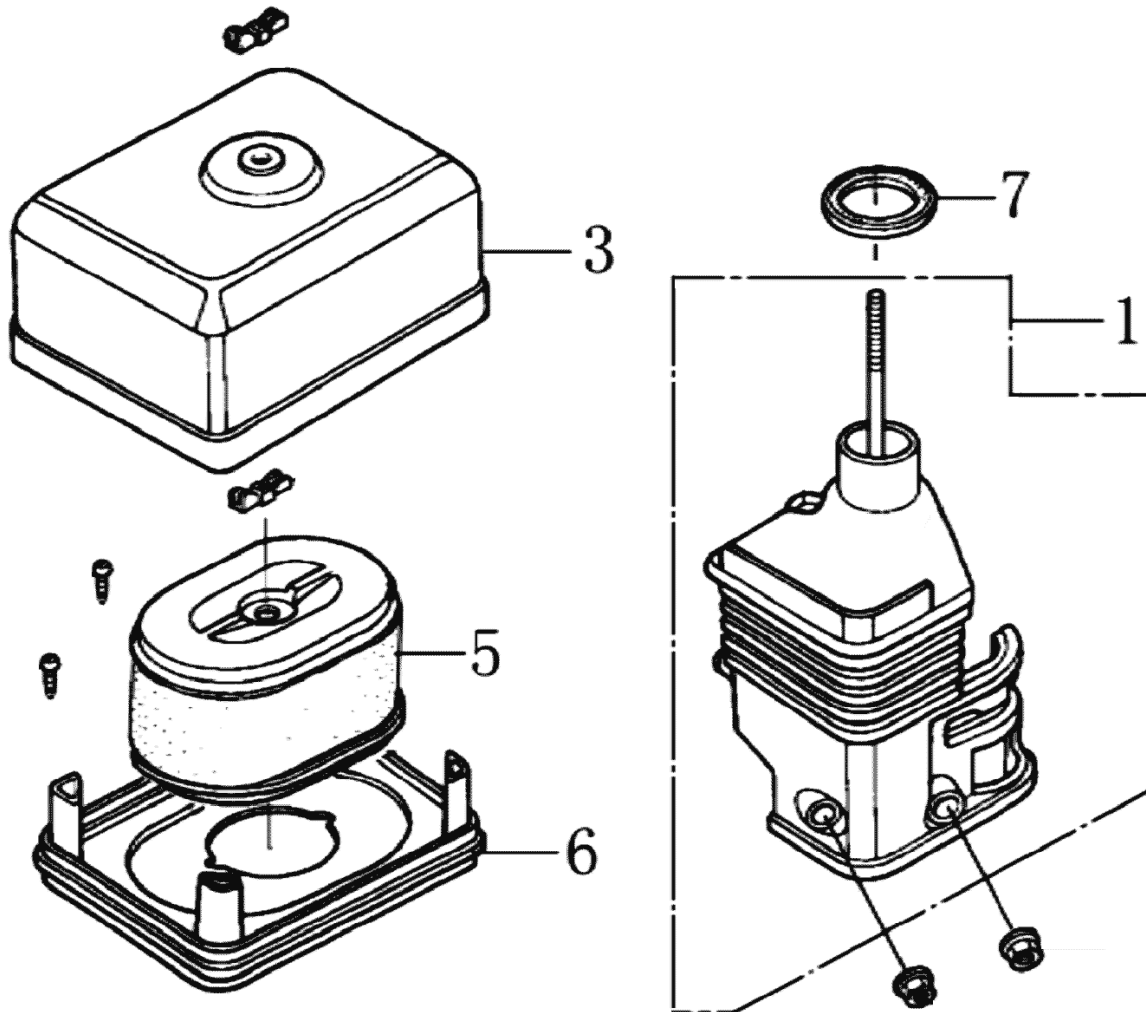

Macchina: G160F 19,05/CIL/SECCO M1741000 Tavola: FILTRO ARIA

Edizione: TAV: 11.0

P.	Codice	Descrizione	Q.tà	Variante	Annotazioni
1.	M1740144	SUPPORTO FILTRO ARIA *	1,00		
3.	M1740154	COPERCHIO FILTRO *	1,00		
5.	M1740195	FILTRO ARIA *	1,00		
6.	M1740151	SILENZIATORE *	1,00		
7.	M1740145	GUARNIZIONE *	1,00