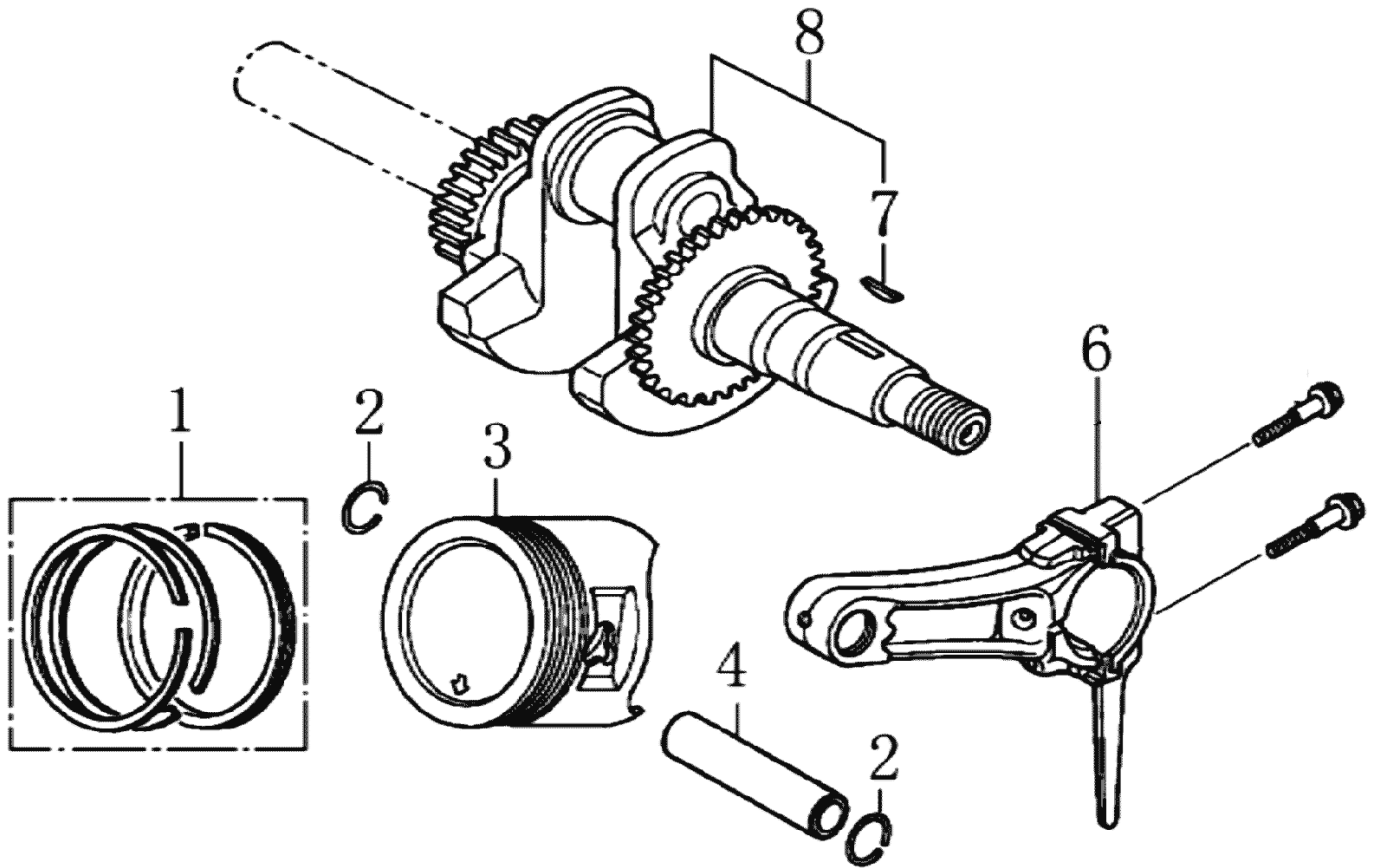

**Catalogo Ricambi: G160F 19,05/CIL/SECCO M1741000**

**Categoria: MOTORI**

**Data Creazione: 11/11/2015**

**Macchina: G160F 19,05/CIL/SECCO M1741000 Tavola: TESTA****Edizione: TAV: 1.0**

<b>P.</b>	<b>Codice</b>	<b>Descrizione</b>	<b>Q.tà</b>	<b>Variante</b>	<b>Annotazioni</b>
1.	M1740023	TESTA *	1,00		
2.A	M1740015	PRIGIONIERO *	1,00		
2.B	M1740016	PRIGIONIERO *	1,00		
3.	M1740014	PERNO *	1,00		
4.	M1740011	GUARNIZIONE *	1,00		
5.	M1740017	PRIGIONIERO *	1,00		
6.	M3099260	CANDELA NGK BP6ES	1,00		
8.	M1740008	GUARNIZIONE COPERCHIO *	1,00		
9.	M1740007	COPERCHIO TESTA *	1,00		

**Macchina: G160F 19,05/CIL/SECCO M1741000 Tavola: MONOBLOCCO****Edizione: TAV: 2.0**

<b>P.</b>	<b>Codice</b>	<b>Descrizione</b>	<b>Q.tà</b>	<b>Variante</b>	<b>Annotazioni</b>
1.	M1740027	MONOBLOCCO *	1,00		
2.	M3557015	PARAOLIO *	1,00		
5.	M1740035	UNITA' ALLARME OLIO *	1,00		
7.	M1740028	INTERRUTTORE OLIO *	1,00		
9.	M1740034	REGOLATORE G160F-G200F *	1,00		
10.	M1740040	CUSCINETTO *	1,00		
13.	M1740030	ALBERINO *	1,00		

**Macchina: G160F 19,05/CIL/SECCO M1741000 Tavola: COPERCHIO MONOBLOCCO**  
**Edizione: TAV: 3.0**

<b>P.</b>	<b>Codice</b>	<b>Descrizione</b>	<b>Q.tà</b>	<b>Variante</b>	<b>Annotazioni</b>
1.	M1740045	TAPPO *	1,00		
3.	M1740210	COPERCHIO *	1,00		
4.	M3557015	PARAOLIO *	1,00		
5.	M1740040	CUSCINETTO *	1,00		
6.	M2091038	PERNO *	1,00		
7.	M1740043	GUARNIZIONE G160F-G200F *	1,00		