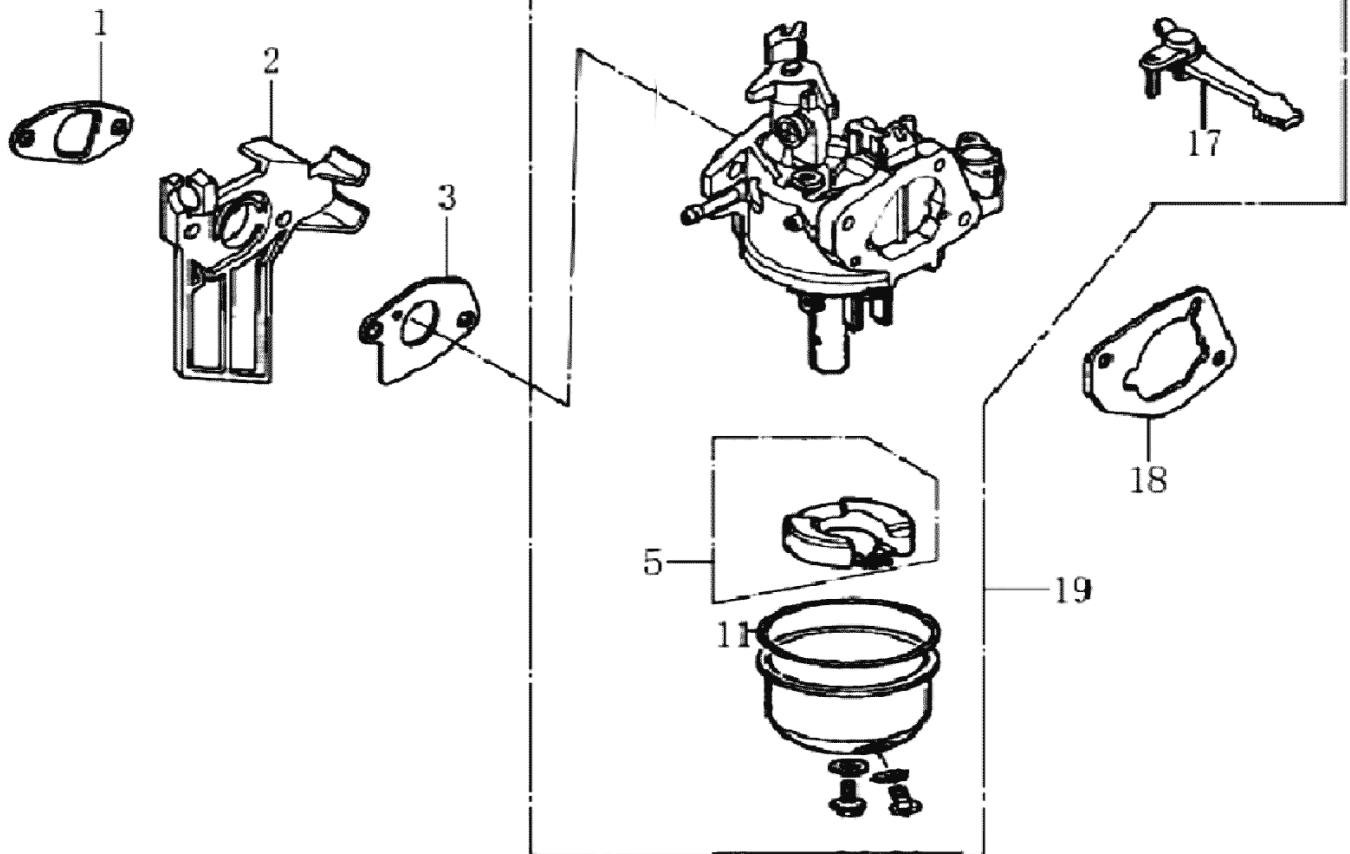

**Macchina: G160F 19,05/CIL/SECCO M1741000 Tavola: DEFLETTORE**

**Edizione: TAV: 7.0**

<b>P.</b>	<b>Codice</b>	<b>Descrizione</b>	<b>Q.tà</b>	<b>Variante</b>	<b>Annotazioni</b>
2.	M1740093	PIATTO *	1,00		
3.	M1740095	DEFLETTORE *	1,00		