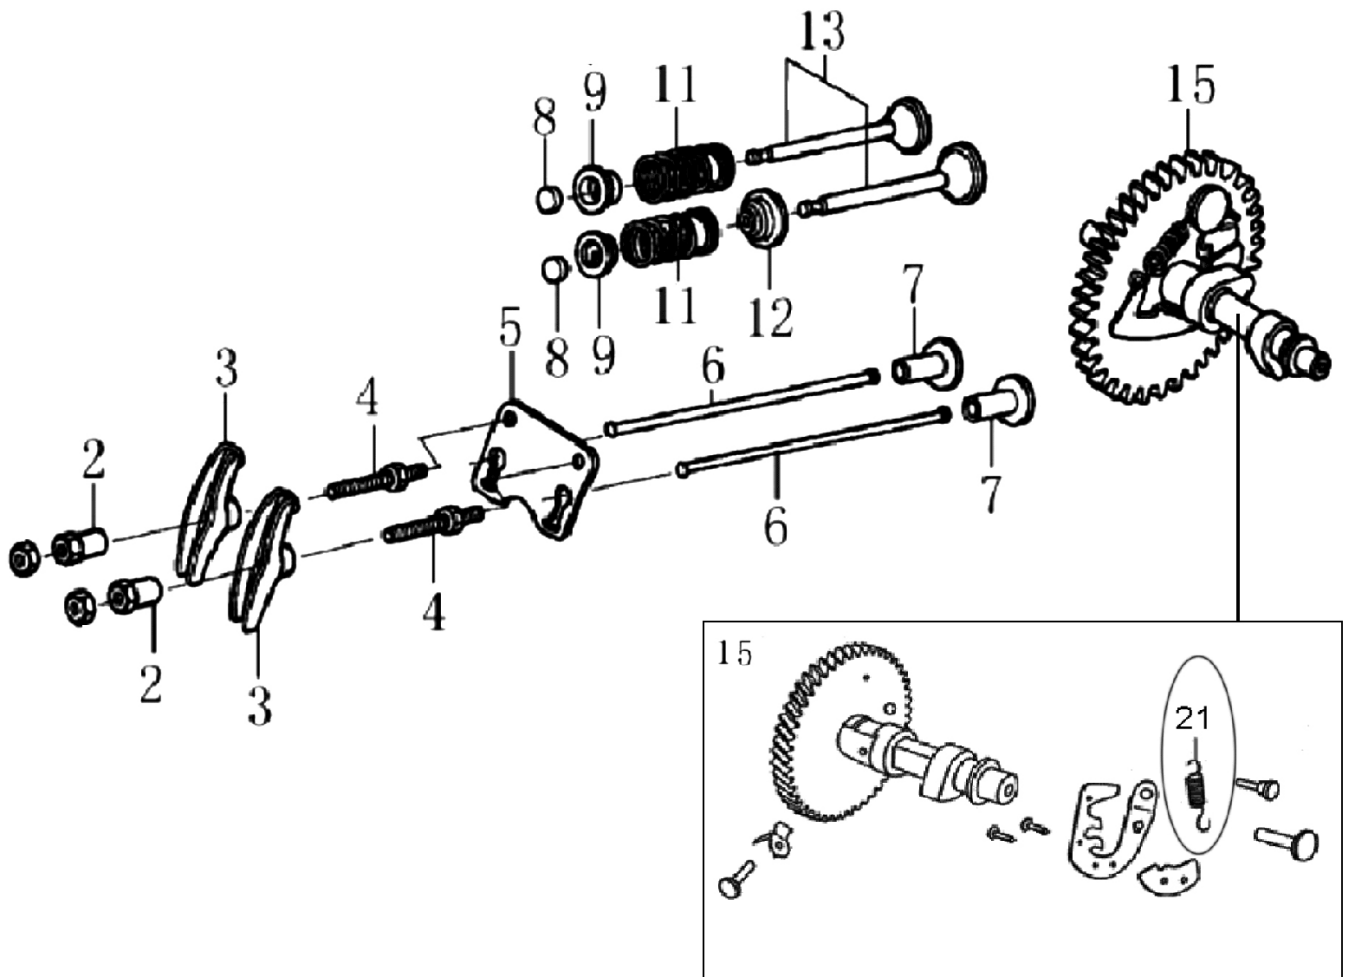

**Catalogo Ricambi: G160F 19,05/CIL/SECCO M1741000**

**Categoria: MOTORI**

**Data Creazione: 11/11/2015**

**Macchina: G160F 19,05/CIL/SECCO M1741000 Tavola: TESTA****Edizione: TAV: 1.0**

<b>P.</b>	<b>Codice</b>	<b>Descrizione</b>	<b>Q.tà</b>	<b>Variante</b>	<b>Annotazioni</b>
1.	M1740023	TESTA *	1,00		
2.A	M1740015	PRIGIONIERO *	1,00		
2.B	M1740016	PRIGIONIERO *	1,00		
3.	M1740014	PERNO *	1,00		
4.	M1740011	GUARNIZIONE *	1,00		
5.	M1740017	PRIGIONIERO *	1,00		
6.	M3099260	CANDELA NGK BP6ES	1,00		
8.	M1740008	GUARNIZIONE COPERCHIO *	1,00		
9.	M1740007	COPERCHIO TESTA *	1,00		

**Macchina: G160F 19,05/CIL/SECCO M1741000 Tavola: MONOBLOCCO****Edizione: TAV: 2.0**

<b>P.</b>	<b>Codice</b>	<b>Descrizione</b>	<b>Q.tà</b>	<b>Variante</b>	<b>Annotazioni</b>
1.	M1740027	MONOBLOCCO *	1,00		
2.	M3557015	PARAOLIO *	1,00		
5.	M1740035	UNITA' ALLARME OLIO *	1,00		
7.	M1740028	INTERRUTTORE OLIO *	1,00		
9.	M1740034	REGOLATORE G160F-G200F *	1,00		
10.	M1740040	CUSCINETTO *	1,00		
13.	M1740030	ALBERINO *	1,00		

**Macchina: G160F 19,05/CIL/SECCO M1741000 Tavola: COPERCHIO MONOBLOCCO**  
**Edizione: TAV: 3.0**

<b>P.</b>	<b>Codice</b>	<b>Descrizione</b>	<b>Q.tà</b>	<b>Variante</b>	<b>Annotazioni</b>
1.	M1740045	TAPPO *	1,00		
3.	M1740210	COPERCHIO *	1,00		
4.	M3557015	PARAOLIO *	1,00		
5.	M1740040	CUSCINETTO *	1,00		
6.	M2091038	PERNO *	1,00		
7.	M1740043	GUARNIZIONE G160F-G200F *	1,00		

<b>P.</b>	<b>Codice</b>	<b>Descrizione</b>	<b>Q.tà</b>	<b>Variante</b>	<b>Annotazioni</b>
1.	M1740047	KIT SEGMENTI *	1,00		
2.	M1740059	ANELLO SP. *	1,00		
3.	M1740049	PISTONE G160F *	1,00		
4.	M1740052	SPINOTTO *	1,00		
6.	M1740054	BIELLA *	1,00		
7.	M1740060	LINGUETTA *	1,00		
8.	M1740057	ALBERO MOTORE G160F(R) *	1,00		