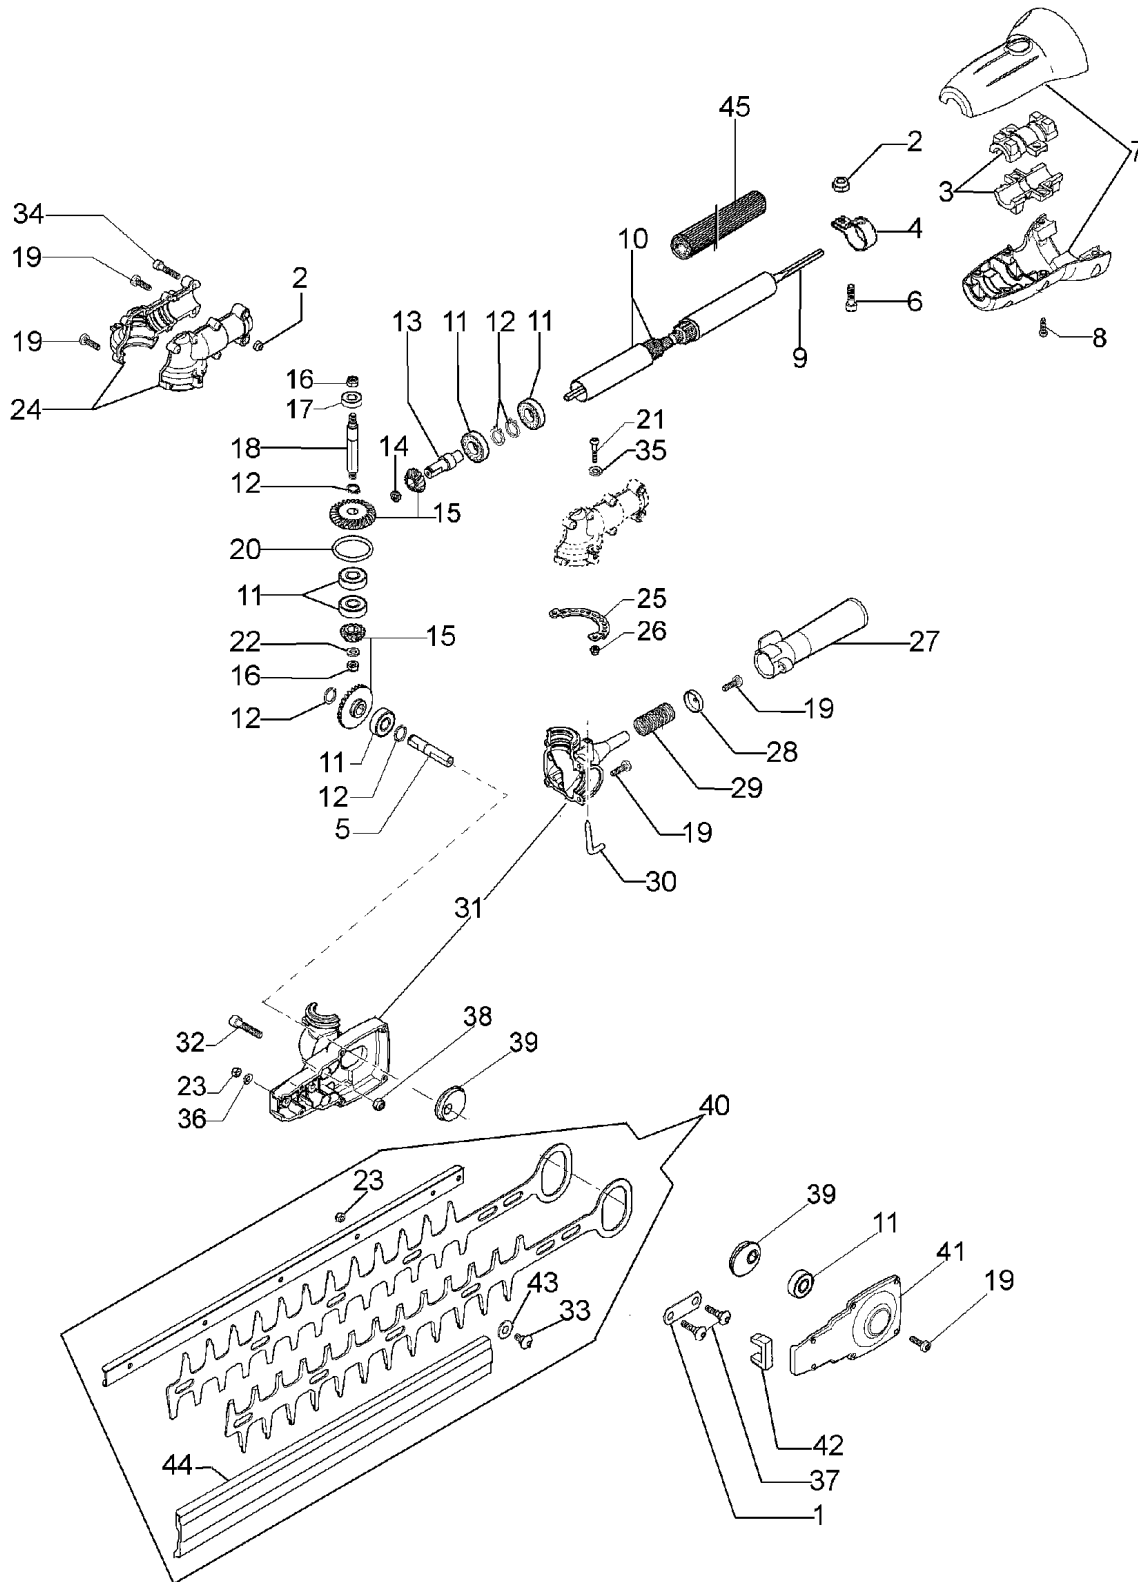

Ersatzteilliste EFCO

Liste des pièces de rechange EFCO

MULTIMATE

Heckenschere 110 cm / Taille-haies 110 cm

Illustration Heckescheren lang rohr

Illustration Heckescheren lang rohr

Bild Nr.	St.- Zahl	Teile Nr.	Beschreibung
1	1	61240143R	Blech
2	3	3914003R	Mutter
3	2	61240034R	Stosssdaempfer
4	1	61240093R	Schelle
5	1	61240119R	Welle
6	2	3801011	Schraube
7	1	61242042	Klemmschalesatz
8	6	3960091AR	Schraube
9	1	61240362R	Flexibel welle
10	1	61240358R	Rohr
11	6	3035028R	Lager
12	5	3024010R	Ring
13	1	61240123AR	Welle
14	1	3024019R	Ring
15	2	61242034	Kegelradantrieb
16	2	3914006R	Mutter
17	1	3035002	Lager
18	1	61240120R	Welle
19	18	3960123R	Schraube
20	1	61240298R	Ring
21	2	094000097	Schraube
22	3	3916006	Scheibe
23	7	094000251	Mutter
24	1	61242037	Gehäusekit
25	1	61240149AR	U-scheibe
26	2	3914002	Mutter
27	1	61240147R	Handgriff
28	1	61240152R	Flansch
29	1	61240151R	Feder
30	1	61240148R	Stift
31	1	61242038	Gehäuse kpl.
32	2	3801026	Schraube
33	5	61240139R	Schraube
34	2	61240162R	Distanzstuck
35	1	61240159R	Handgriff
36	2	3916005R	Dichtring
37	2	61240144R	Schraube
38	2	3914006R	Mutter
39	2	61240121R	Exzenter
40	1	61240265AR	Blatt kpl.
41	1	61240126R	Deckel
42	1	61240145R	Dichtung
43	5	61240140R	Scheibe
44	1	61240323R	Schultz
45	1	61240150R	Kugelgriff