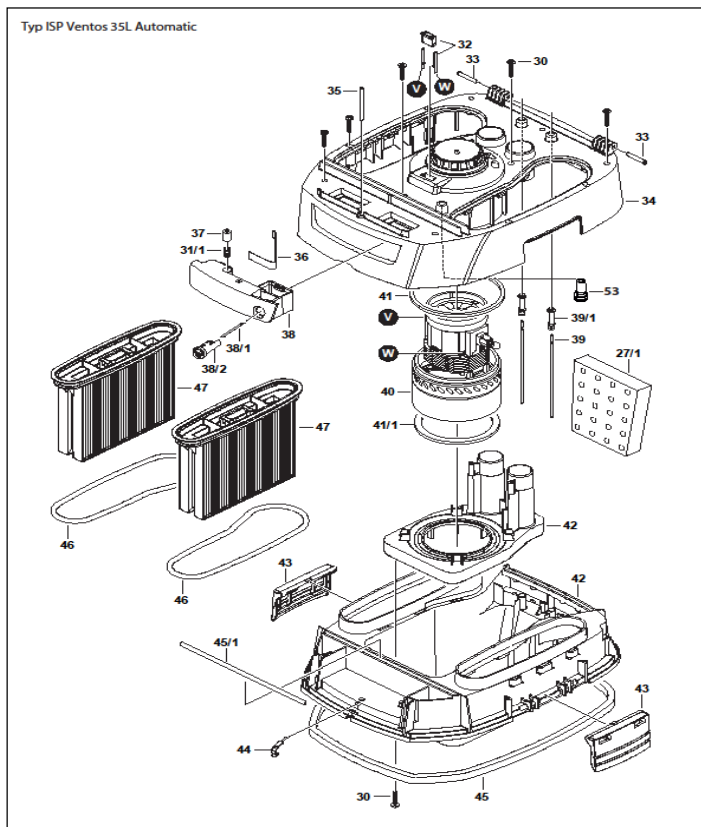

Zubehöre

	Saugrohr Edelstahl	Tube d'aspiration INOX	424842
	Handrohrbogen Edelstahl	Manchon INOX	429168
	Anschlussmuffe	Raccord	430669
	Saugschlauch D 35 x 500 cm komp.	Flexible D 35 x 500 cm complet	413235
	Bodendüse mit Hartbodeneinsatz	Buse de sol	429090
	Vlies Filterbeutel doppellagig (5Stk)	Sacs en feutre (5 pièces)	435305
	Fahrbügel	Manchon	012834

Typ ISP Ventos 35L Automatic