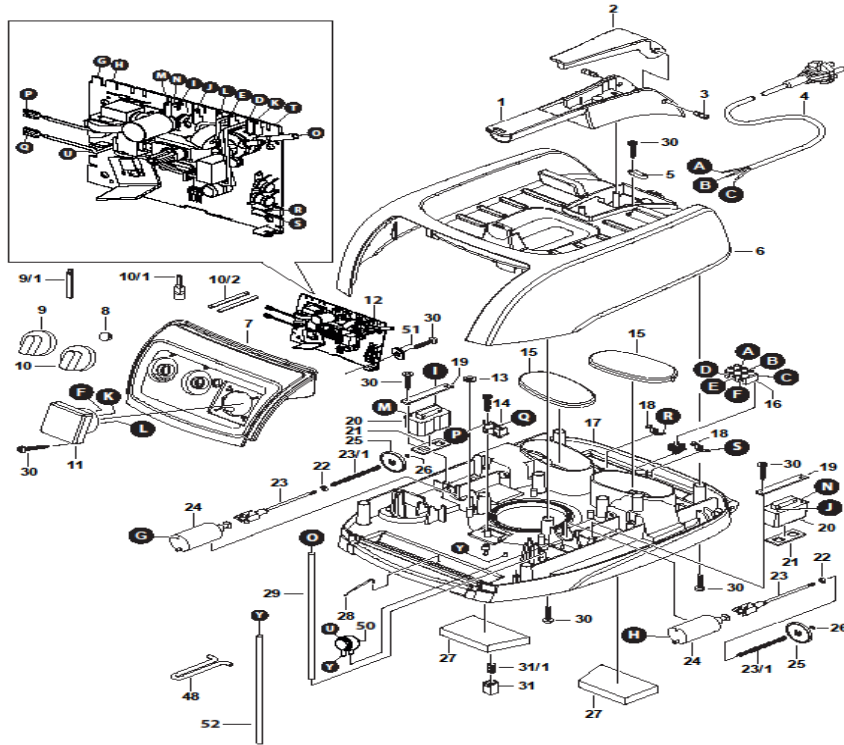

Zubehöre

	Saugrohr Edelstahl	Tube d'aspiration INOX	424842
	Handrohrbogen Edelstahl	Manchon INOX	429168
	Anschlussmuffe	Raccord	430669
	Saugschlauch D 35 x 500 cm komp.	Flexible D 35 x 500 cm complet	413235
	Bodendüse mit Hartbodeneinsatz	Buse de sol	429090
	Vlies Filterbeutel doppellagig (5Stk)	Sacs en feutre (5 pièces)	435305
	Fahrbügel	Manchon	012834

Typ ISP Ventos 35L Automatic