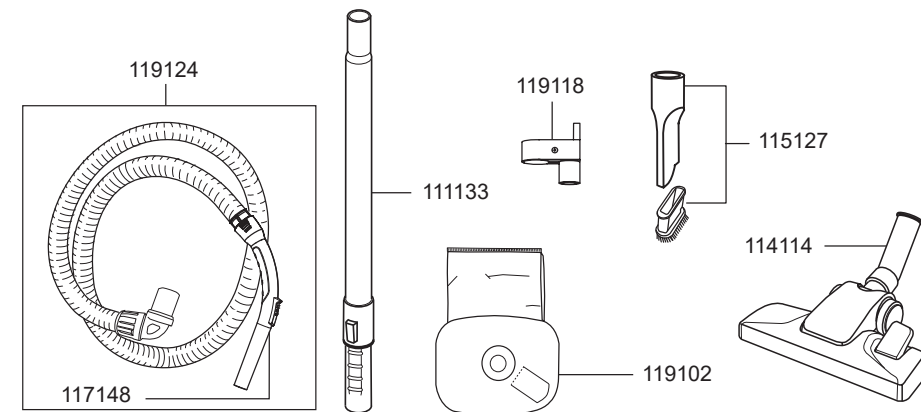

119109

BOOSTIX

Artikel-Nr. Beschreibung

Ersatzteile Rucksacksauger BoostiX und BoostiX 36V

111133	Teleskop-Saugrohr, D32, Edelstahl
114114	Kombidüse, D32, 280 mm
115127	2 in 1 Fugendüse mit Bürstenkranz, D32
119109	Tragegurt Set
119118	Parkhaken
119124	Saugschlauch, D32 1,3 m
117148	Krümmter mit Schlauchanschluss D32

Ersatzteile Rucksacksauger BoostiX 36V

119120	Ladegerät, extern
119121	Akku, 18V 5 Ah

Zubehör Rucksacksauger BoostiX und BoostiX 36V

111133	Teleskop-Saugrohr, D32, Edelstahl
119102	Vliesfiltertüte HEPA 13 (VE = 10 Stk.)
119118	Parkhaken
119122	Akku, 18V 7,5 Ah
119124	Saugschlauch, D32 1,3 m
117148	Krümmter mit Schlauchanschluss D32