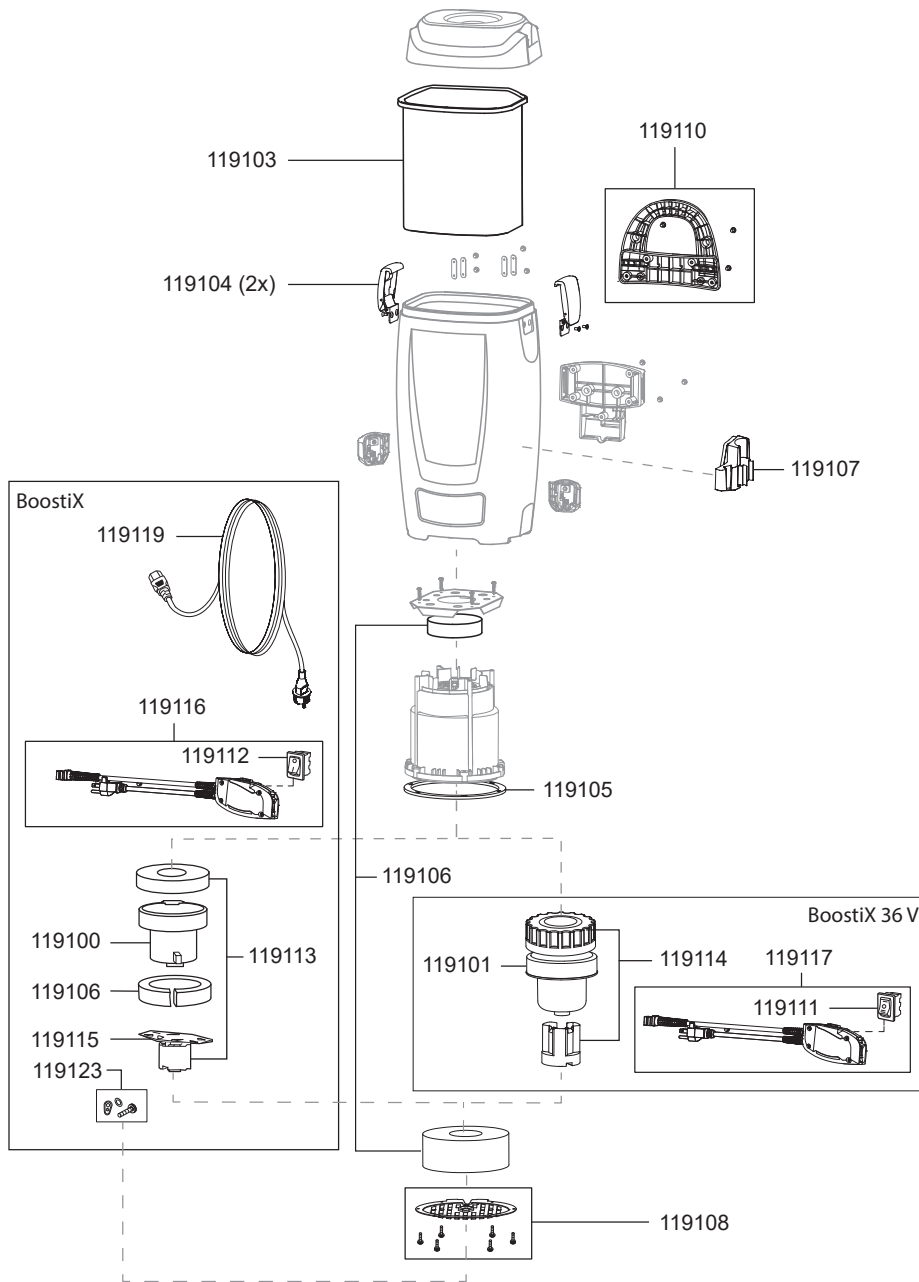

BOOSTIX

Artikel-Nr. Beschreibung

Ersatzteile Rucksacksauger BoostiX und BoostiX 36V

119103	Filterkorb BoostiX
119104	Spannbügel, rot
119105	Dichtung, Motor
119106	Dämmschaum Set
119107	Werkzeughalter
119108	Abluftgitter
119110	Handgriff kplt.

Ersatzteile Rucksacksauger BoostiX

119100	Gebläsemotor 890 Watt
119106	Dämmschaum Set
119112	Schalter elektrisch
119113	Motorlager Set
119115	Motorkohlebürstenschutz
119116	Bedieneinheit Set
119119	Netzkabel, 15 m, rot, beids. steckbar
119123	PE-Schraube Set

Ersatzteile Rucksacksauger BoostiX 36V

119101	Gebläsemotor 300 Watt
119111	Schalter elektrisch
119114	Motorlager Set
119117	Bedieneinheit Set