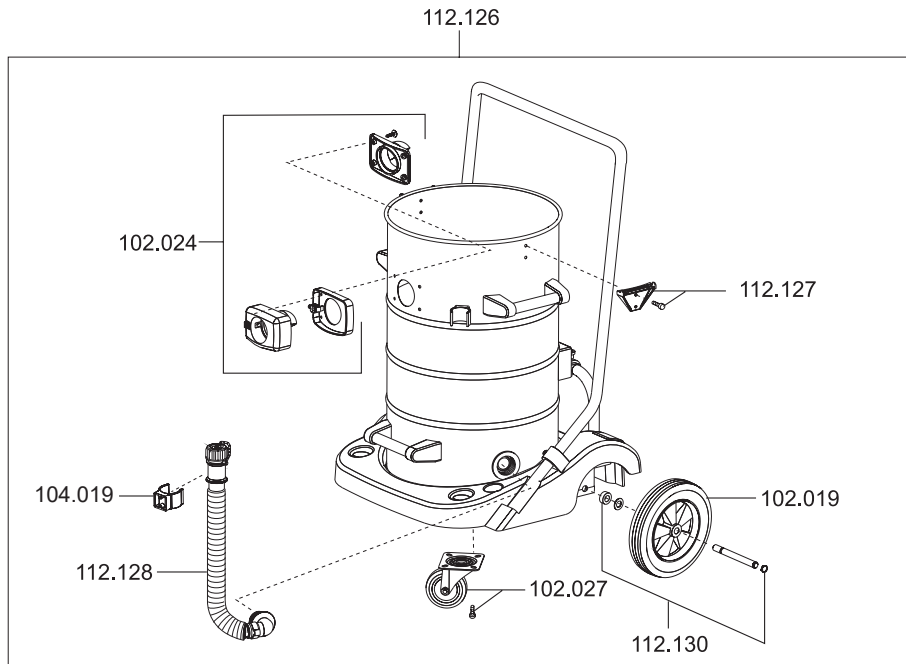

KETOS 56 E

Artikel-Nr. Beschreibung

Ersatzteile Nass-/Trockensauger KETOS N 56/2 E

103019	Ventilteller
109010	Gebläsemotor, 1300 Watt
109012	Feder für Taster
109025	Litzensatz Schalter
109030	Motorlager oben
109052	Dichtung, Schwimmer
109054	Schwimmer
109055	Schwimmergehäuse
111103	Taster
112100	Saugkopf kplt.
112102	Haube
112103	Kabelhaken-Set
112105	Dämschaum, Lüftungsgehäuse
112106	Drehschalter-Set
112107	Luftführungsgehäuse unten
112108	Ausblasfunktion
112109	Dichtband
112110	Dämschaum, Motor
112111	Dichtring Gebläsemotor
112112	Dichtband
112113	Dichtband
112114	Zwischenplatte
112115	Unterdruckventil
112116	Dichtband
112117	Grundplatte, Luftführung
112119	Spannbügel
112120	Zugentlastung
112121	Grundplatte
112122	Dichtung, Grundplatte
112123	Schraube
112135	Netzkabel, 10 m, schwarz
112143	Motorlager unten
112144	Filterkassette
112145	Dämschaum, Ausblasvorrichtung

KETOS 56 E

Artikel-Nr. Beschreibung

Ersatzteile Nass-/Trockensauger KETOS N 56/2 E

102013	Saugschlauch, D38, 3 m
102016	Fugendüse, D38, 240 mm
102017	Rundpinsel, D38
102018	Saugrohr, D38, Edelstahl
102019	Rad
102020	Schlauchmuffe
102024	Saugstutzen D38 kplt.
102027	Lenkrolle, D85
102031	Vliesfiltertüte (VE=5 Stk.)
102054	Muffe
102058	Handgriff mit Muffen
102124	Nassbodendüse, D38, 450mm, mit Parkhaken
102125	Trockenbodendüse, D38, 450 mm, mit Parkhaken
104019	Clip für Ablass-Schlauch
109057	Zykloneinsatz
109058	Filterpatrone, HEPA 13
112126	Behälter kplt.
112127	Verschlusslasche
112128	Ablaufschlauch
112130	Rad-Achskit