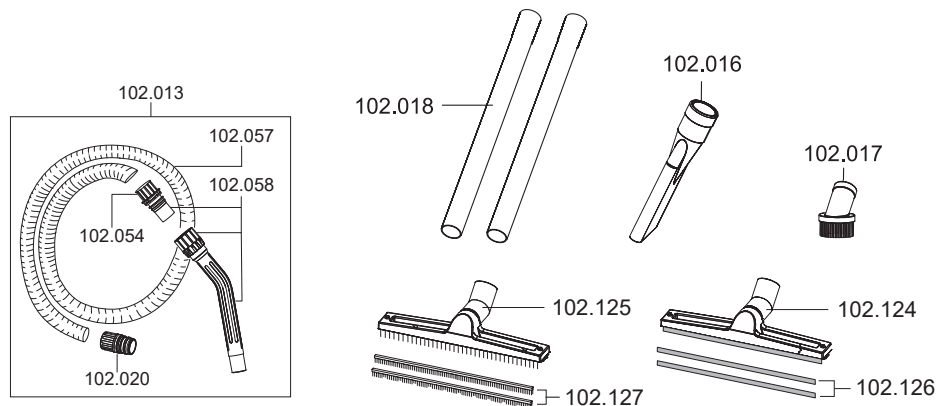

KETOS 56 E

Artikel-Nr. Beschreibung

Ersatzteile Nass-/Trockensauger KETOS N 56/2 E

103019	Ventilteller
109010	Gebläsemotor, 1300 Watt
109012	Feder für Taster
109025	Litzensatz Schalter
109030	Motorlager oben
109052	Dichtung, Schwimmer
109054	Schwimmer
109055	Schwimmergehäuse
111103	Taster
112100	Saugkopf kplt.
112102	Haube
112103	Kabelhaken-Set
112105	Dämschaum, Lüftungsgehäuse
112106	Drehschalter-Set
112107	Luftführungsgehäuse unten
112108	Ausblasfunktion
112109	Dichtband
112110	Dämschaum, Motor
112111	Dichtring Gebläsemotor
112112	Dichtband
112113	Dichtband
112114	Zwischenplatte
112115	Unterdruckventil
112116	Dichtband
112117	Grundplatte, Luftführung
112119	Spannbügel
112120	Zugentlastung
112121	Grundplatte
112122	Dichtung, Grundplatte
112123	Schraube
112135	Netzkabel, 10 m, schwarz
112143	Motorlager unten
112144	Filterkassette
112145	Dämschaum, Ausblasvorrichtung

KETOS 56 E

Artikel-Nr. Beschreibung

Ersatzteile Nass-/Trockensauger KETOS N 56/2 E

102013	Saugschlauch, D38, 3 m
102016	Fugendüse, D38, 240 mm
102017	Rundpinsel, D38
102018	Saugrohr, D38, Edelstahl
102019	Rad
102020	Schlauchmuffe
102024	Saugstutzen D38 kplt.
102027	Lenkrolle, D85
102031	Vliesfiltertüte (VE=5 Stk.)
102054	Muffe
102058	Handgriff mit Muffen
102124	Nassbodendüse, D38, 450mm, mit Parkhaken
102125	Trockenbodendüse, D38, 450 mm, mit Parkhaken
104019	Clip für Ablass-Schlauch
109057	Zykloneinsatz
109058	Filterpatrone, HEPA 13
112126	Behälter kplt.
112127	Verschlusslasche
112128	Ablaufschlauch
112130	Rad-Achskit