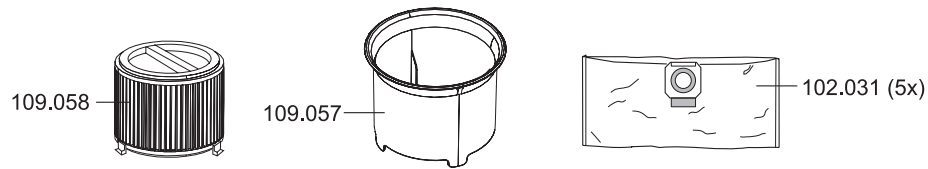

KETOS 56 E

Artikel-Nr. Beschreibung

Ersatzteile Nass-/Trockensauger KETOS N 56/2 E

103019	Ventilteller
109010	Gebläsemotor, 1300 Watt
109012	Feder für Taster
109025	Litzensatz Schalter
109030	Motorlager oben
109052	Dichtung, Schwimmer
109054	Schwimmer
109055	Schwimmergehäuse
111103	Taster
112100	Saugkopf kplt.
112102	Haube
112103	Kabelhaken-Set
112105	Dämschaum, Lüftungsgehäuse
112106	Drehschalter-Set
112107	Luftführungsgehäuse unten
112108	Ausblasfunktion
112109	Dichtband
112110	Dämschaum, Motor
112111	Dichtring Gebläsemotor
112112	Dichtband
112113	Dichtband
112114	Zwischenplatte
112115	Unterdruckventil
112116	Dichtband
112117	Grundplatte, Luftführung
112119	Spannbügel
112120	Zugentlastung
112121	Grundplatte
112122	Dichtung, Grundplatte
112123	Schraube
112135	Netzkabel, 10 m, schwarz
112143	Motorlager unten
112144	Filterkassette
112145	Dämschaum, Ausblasvorrichtung

KETOS 56 E

Artikel-Nr. Beschreibung

Ersatzteile Nass-/Trockensauger KETOS N 56/2 E

102013	Saugschlauch, D38, 3 m
102016	Fugendüse, D38, 240 mm
102017	Rundpinsel, D38
102018	Saugrohr, D38, Edelstahl
102019	Rad
102020	Schlauchmuffe
102024	Saugstutzen D38 kplt.
102027	Lenkrolle, D85
102031	Vliesfiltertüte (VE=5 Stk.)
102054	Muffe
102058	Handgriff mit Muffen
102124	Nassbodendüse, D38, 450mm, mit Parkhaken
102125	Trockenbodendüse, D38, 450 mm, mit Parkhaken
104019	Clip für Ablass-Schlauch
109057	Zykloneinsatz
109058	Filterpatrone, HEPA 13
112126	Behälter kplt.
112127	Verschlusslasche
112128	Ablaufschlauch
112130	Rad-Achskit