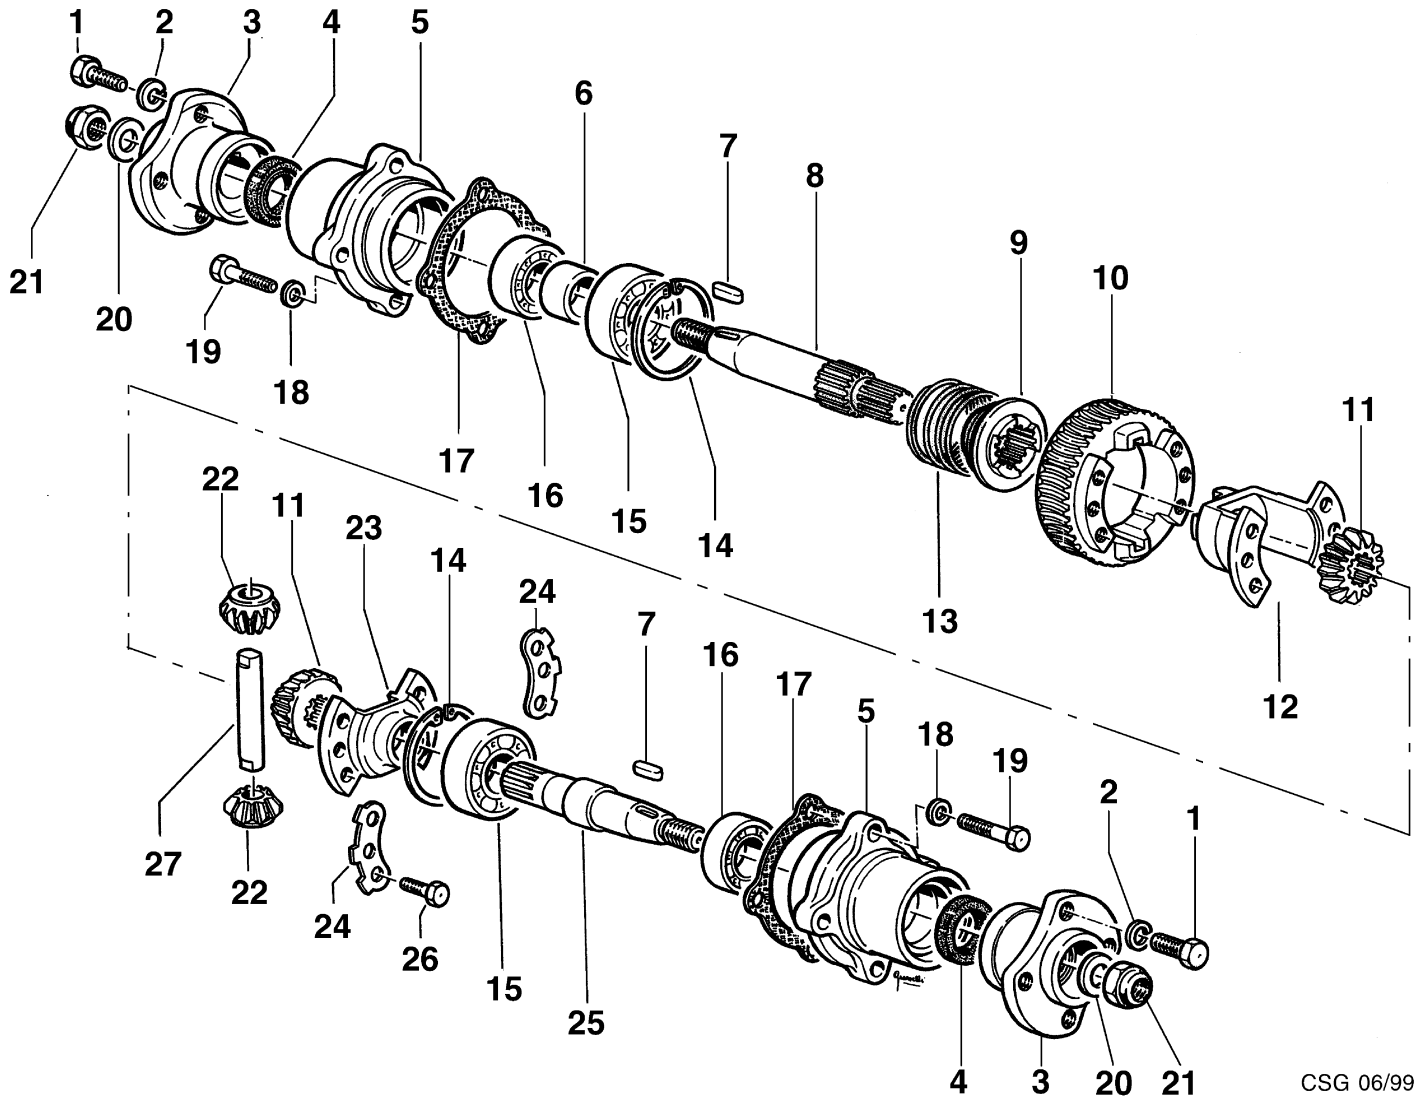

CSG 06/99

Bild Nr.	Anz.	Teilenummer	Beschreibung	Gültigkeit ab	Gültigkeit bis	Hinweis	Nachricht
1	1	N6322000	Schraube				
2	1	3819014R	Grower				
3	1	YF1290211	Radnabe				
4	1	YN0209720	Ring				
5	1	F1290209	Halter				
6	1	F1290210	Distanzstück				
7	1	YN0646800	Keil				
8	1	YF1290207	Halbachse				
9	1	F1290201	Kappe				
10	1	F1300200	Rad				
11	1	F1290203	Kranz				
12	1	F1290212	Gehaeuse				
13	1	N3138800	Feder				
14	1	028200031	Seeger-ring				
15	1	N1272501	Lager				
16	1	YN1270701	Lager				
17	1	-	Nicht verfügbar für diesen produkt				
18	1	3819013R	Grower				
19	1	322000001	Schraube				
20	1	N4403000	Grower				
21	1	YN1479800	Mutter				
22	1	F1290202	Ritzel				
23	1	F1290213	Deckel				
24	1	F1290204	Platte				
25	1	YF1290208	Halbachse				
26	1	N6254500	Schraube				
27	1	F1290206	Bolzen