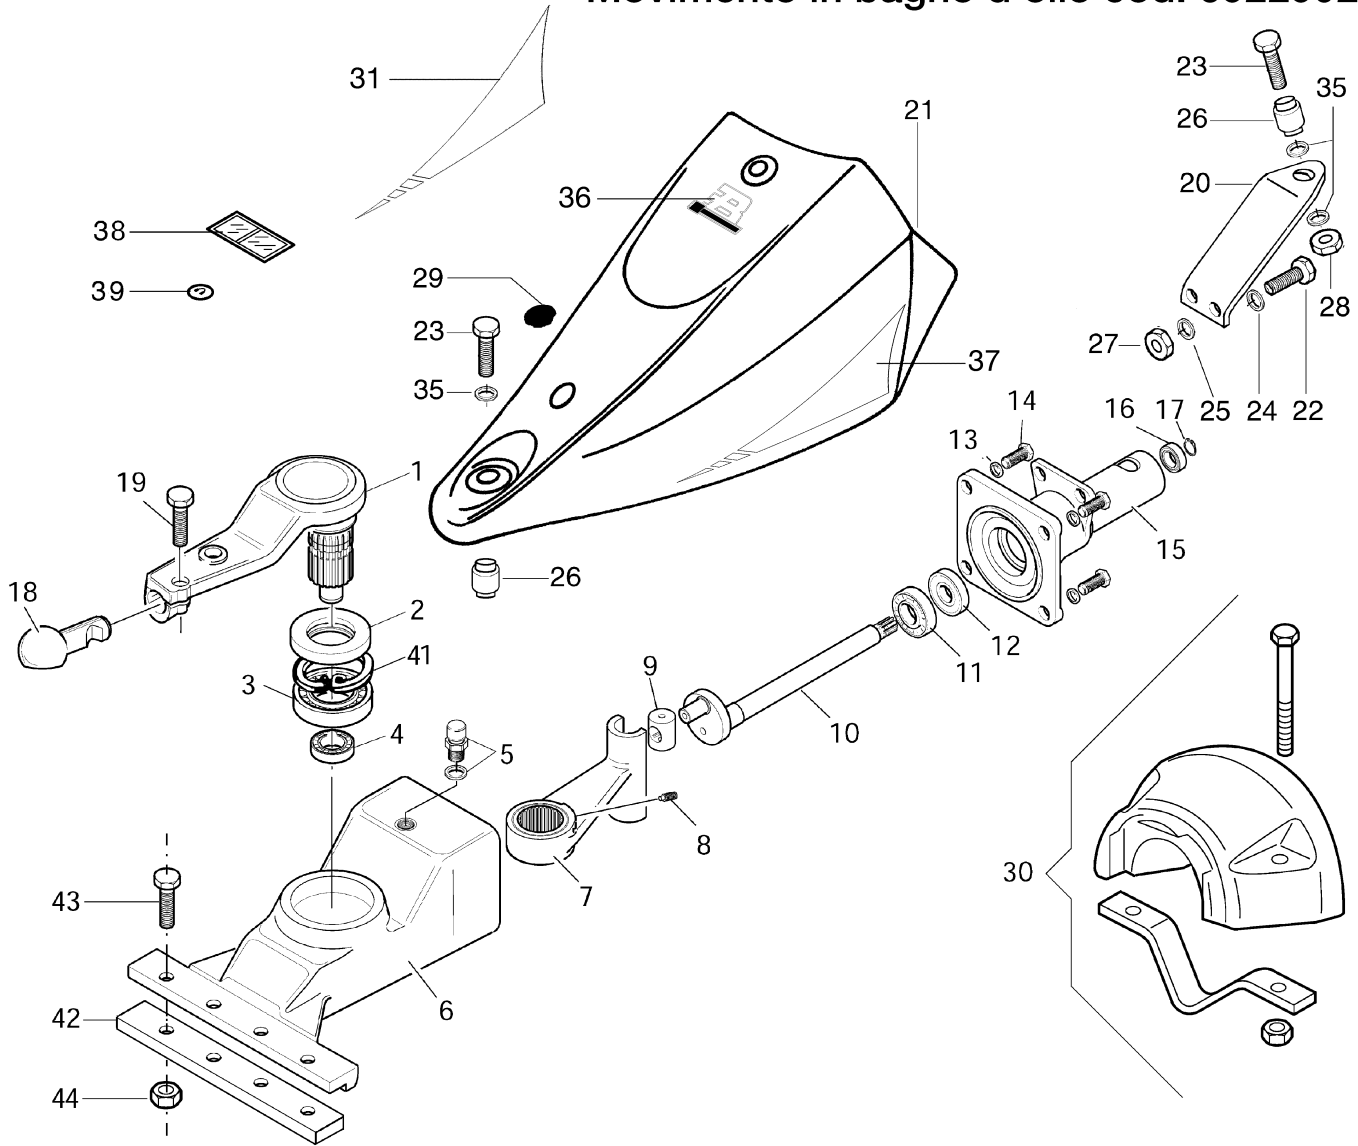

Movimento in bagno d'olio cod. 69229023

Bild Nr.	Anz.	Teilenummer	Beschreibung	Gültigkeit ab	Gültigkeit bis	Hinweis	Nachricht
1	1	F1303156	Pleuel				
2	1	YN0222805	Ring				
3	1	YN1289200	Lager				
4	1	YN1263701	Lager				
5	1	YK4101420	Stopfen				
6	1	F1303100	Gehaeuse				
7	1	F1303102	Pleuel				
8	1	N6251000	Schraube				
9	1	YF1303106	Schalter				
10	1	F1303108	Welle				
11	1	N1272501	Lager				
12	1	YN0210045	Ring				
13	1	3819014R	Grower				
14	1	3806094R	Schraube				
15	1	F1303101	Deckel				
16	1	YN1263201	Lager				
17	1	3024020R	Seeger-ring				
18	1	F1303155	Bolzen				
19	1	3806094R	Schraube				
20	1	F1303125	Halter				
21	1	YPA001784	Gruppe (Haube)			Azzurro; Light blue	
22	1	3806067R	Schraube				
23	1	N6399710	Schraube				
24	1	3819013R	Grower				
25	1	3916008R	Scheibe				
26	1	N4924000	Silentblock				
27	1	320000028R	Mutter				
28	1	YN1470200	Mutter				
29	1	YN5265900	Stopfen				
30	1	L0105700	Set (Counterweight) Oil bath movement				
31	1	68910007	Markierung			Su richiesta; Upon request; DX; RIGHT	
35	1	3916012	Scheibe				
36	1	68320085R	Markierung			Su richiesta; Upon request	
37	1	68910006	Markierung			Su richiesta; Upon request; SX; LEFT	
38	1	N5381650	Markierung (Gefahr)			Su richiesta; Upon request	
39	1	N5383405	Markierung (Haube)			Su richiesta; Upon request	
41	1	N0140800	Seeger-ring				
42	1	L0081100	Distanzscheibe			Utilizzare con ruote > 4.00/5.00-10"; Use with wheels > 4.00/5.00-10	
43	1	YN6335900	Schraube				
44	1	YN1463650	Mutter				