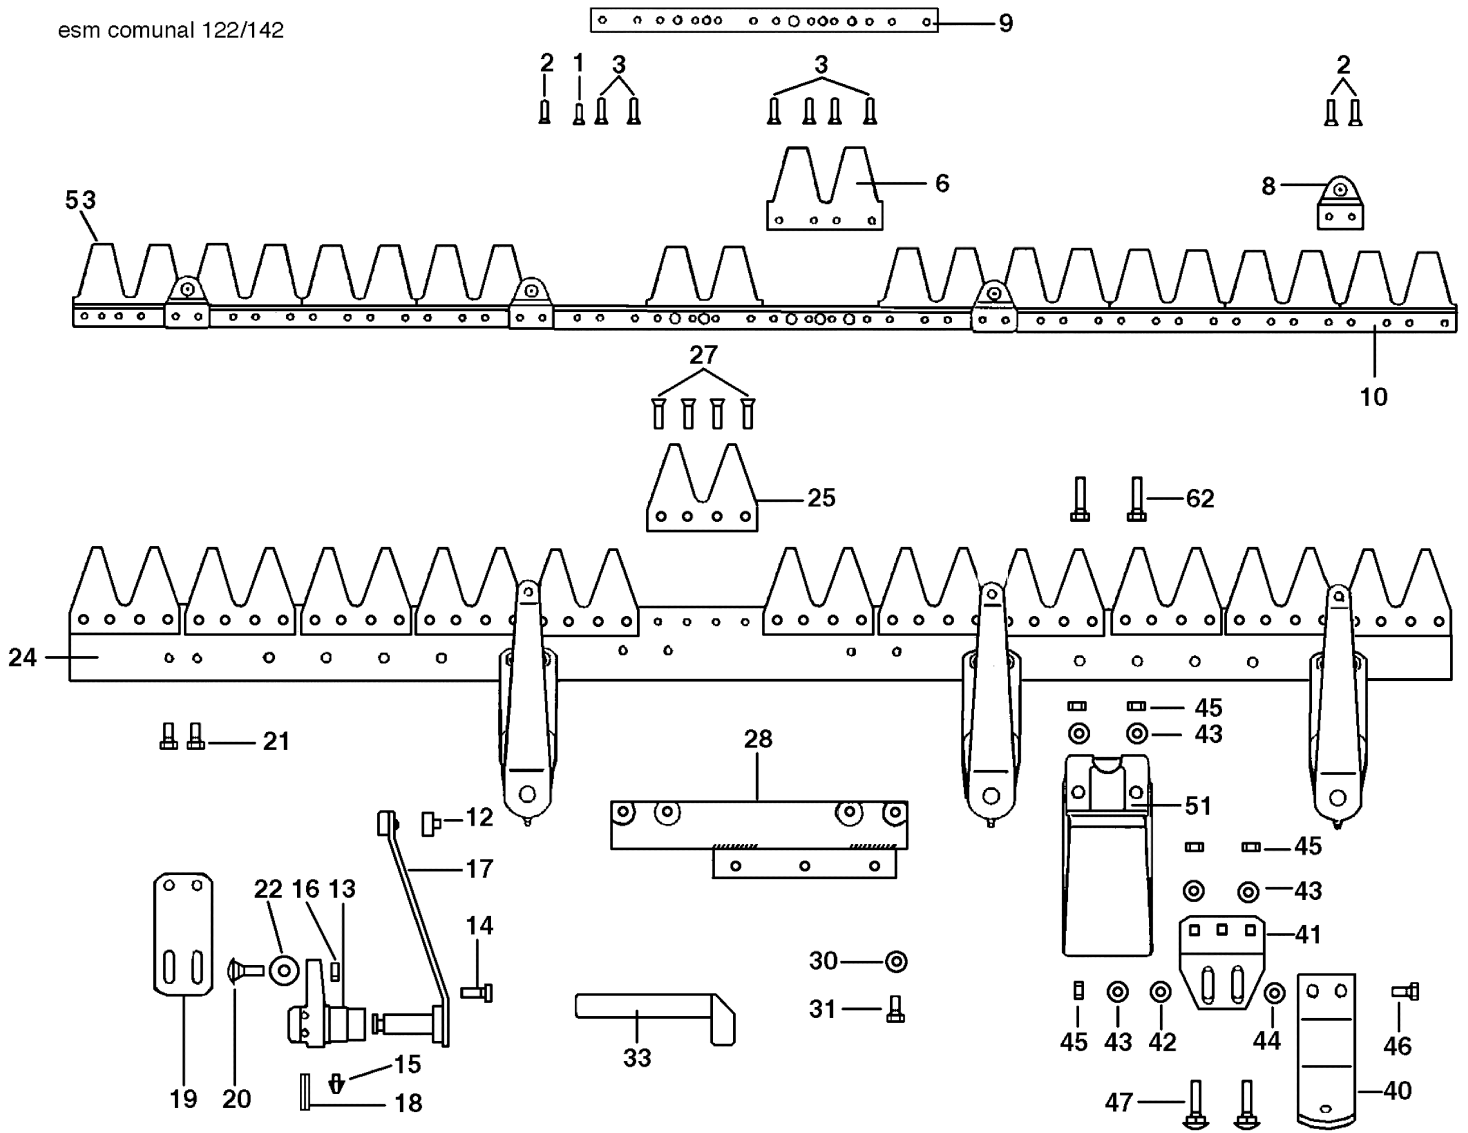

0701_013_00

esm comunal 122/142

Bild Nr.	Anz.	Teilenummer	Beschreibung	Gültigkeit ab	Gültigkeit bis	Hinweis	Nachricht
1	1	R1504705	Niete				
2	1	R1504706	Niete				
3	1	F1073441	Niete				
6	1	R1504709	Scherenmesser (Doppelt)				
8	1	R1504764	Halter				
9	1	F1073438	Verstaerkung				
10	-	-	Nicht verfügbar für diesen produkt				
12	1	R1504773	Lager				
13	1	R1504768	Halter				
14	1	R1504769	Schraube				
15	1	R1504770	Fettnippel				
16	1	R1504723	Mutter				
17	1	R1504772	Schwungarm				
18	1	R1504771	Stift				
19	1	F1073436	Platte				
20	1	F1073442	Schraube				
21	1	N6249300	Schraube				
22	1	R1504776	Scheibe				
24	1	F1073418	Buchrücken (Stange)			142 cm	
24	1	F1073417	Buchrücken (Stange)			122 cm	
25	1	F1073422	Zahn (Doppelt)				
27	1	N0892500	Niete				
28	1	F1073401	Anschlussplatte				
30	1	YN4365400	Scheibe				
31	1	YN6254600	Schraube				
33	1	F1073415	Hebel (Montage)				
40	1	F1073428	Sohle				
41	1	F1073430	Befestigung (Sohle)				
42	1	3916008R	Scheibe				
43	1	YN4365400	Scheibe				
44	1	F1073443	Scheibe				
45	1	R1504723	Mutter				
46	1	3806067R	Schraube				
47	1	R1504720	Schraube				
51	1	F1073432	Gleitschuh				
53	1	YF1073409	Scherenmesser cm.122			122 cm	
53	1	F1073410	Scherenmesser cm.142			142 cm	
62	1	3806070R	Schraube				