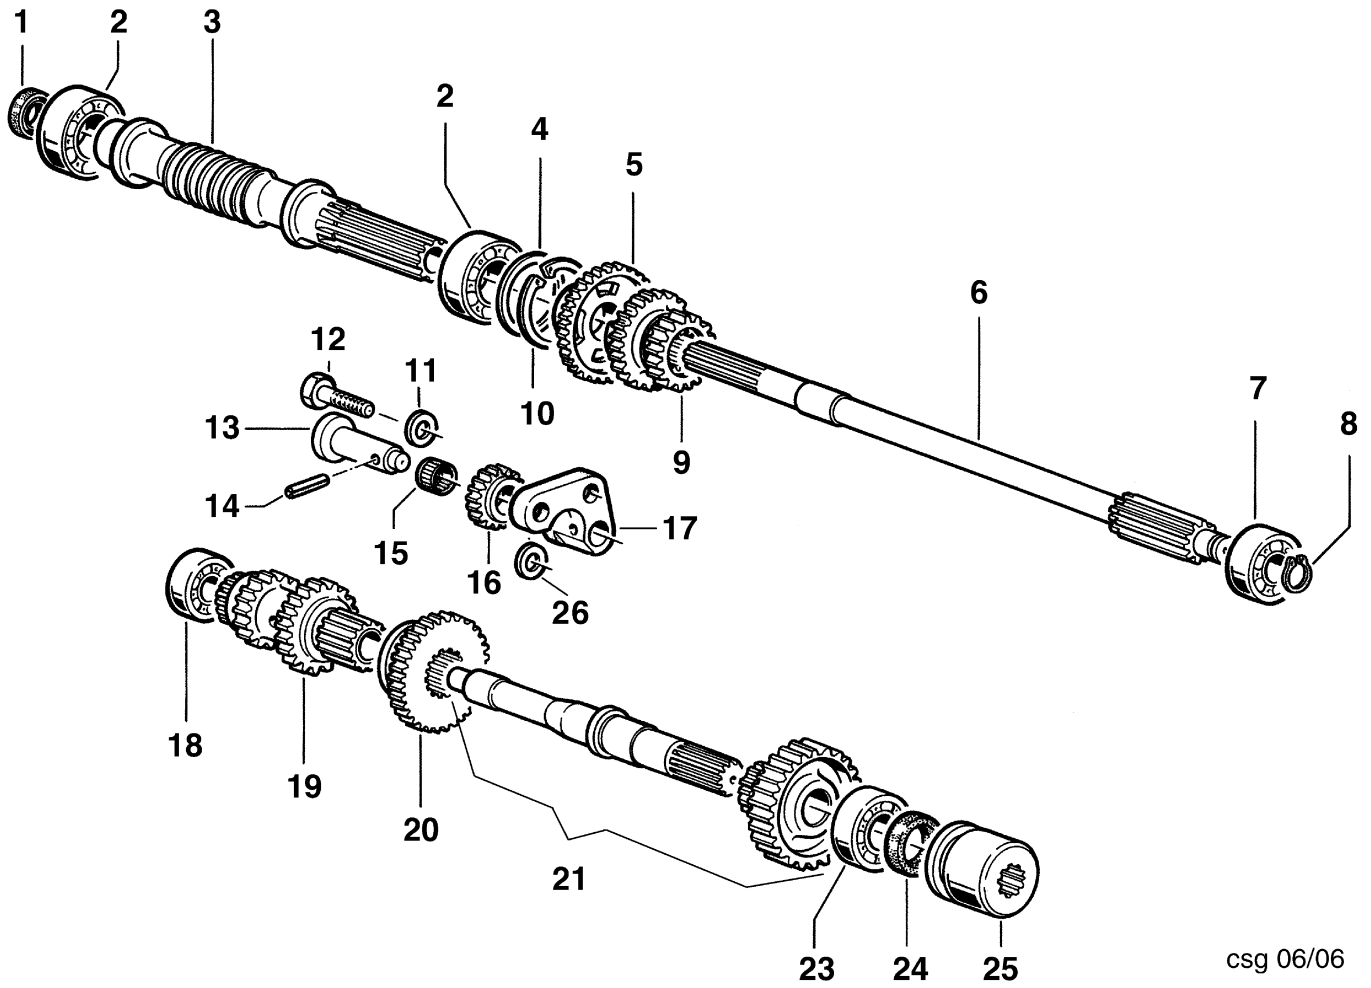

csg 06/06

Bild Nr.	Anz.	Teilenummer	Beschreibung	Gültigkeit ab	Gültigkeit bis	Hinweis	Nachricht
1	1	YN0204750	Dichtung				
2	1	N1270751	Lager				
3	1	F1300800	Schraube				
4	1	N5010200	Distanzscheibe				
5	1	YF1290812	Zwischenrad				
6	1	YF1290811	Welle				
7	1	N1257700	Lager				
8	1	3024015	Seeger-ring				
9	1	YF1290813	Zahnrad (Gleitend)				
9	1	F1290827	Zahnrad (Gleitend)			Cambio veloce; Speed gear	
10	1	N0136900	Seeger-ring				
11	1	005000343	Unterlegscheibe				
12	1	N6330100	Schraube				
13	1	F1290803	Bolzen				
14	1	N5115000	Stift				
15	1	3037026R	Rollenkaefig				
16	1	YF1290804	Zwischenrad				
17	1	F1290807	Halter				
18	1	N1251500	Lager				
19	1	F1290810	Zahnrad				
19	1	F1290826	Zahnrad			Cambio veloce; Speed gear	
20	1	YF1290805	Zahnrad				
21	1	R1290814	Welle (Komplet)				
23	1	YN1263701	Lager				
24	1	YN0207300	Kobelring				
25	1	YF1290816	Kappe				
26	1	N5001900	Distanzscheibe