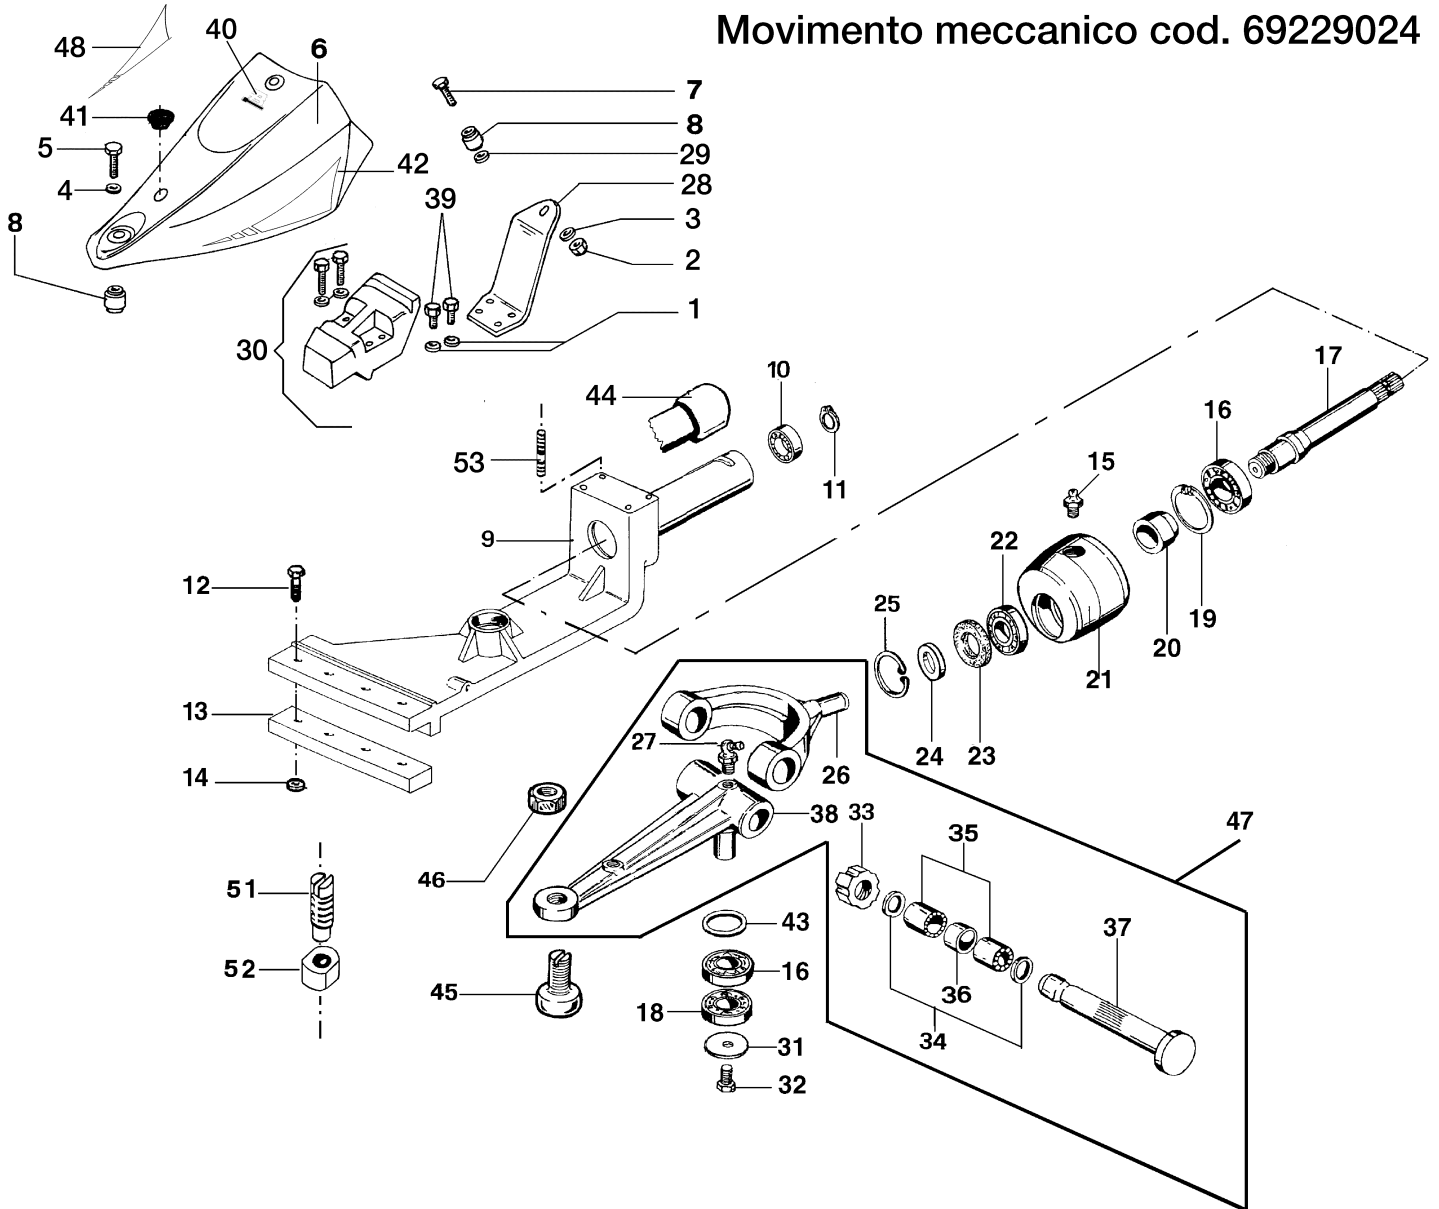

Movimento meccanico cod. 69229024

Bild Nr.	Anz.	Teilenummer	Beschreibung	Gültigkeit ab	Gültigkeit bis	Hinweis	Nachricht
1	1	3819013R	Grower				
2	1	YN1470200	Mutter				
3	1	3916012	Scheibe				
4	1	3916012	Scheibe				
5	1	N6399710	Schraube				
6	1	YPA001784	Gruppe (Haube)			Azzurro; Light blue	
7	1	N6399710	Schraube				
8	1	N4924000	Silentblock				
9	1	F1073358	Halter				
10	1	YN1263201	Lager				
11	1	3024020R	Seeger-ring				
12	1	YN6335900	Schraube				
13	1	L0081100	Distanzscheibe			Utilizzare con ruote > 4.00/5.00-10"; Use with wheels > 4.00/5.00-10	
14	1	YN1463650	Mutter				
15	1	YN2605600	Fettnippel				
16	1	YN1271100	Lager				
17	1	YF1073106	Welle				
18	1	N1270400	Lager				
19	1	YN0136800	Seeger-ring				
20	1	YF1073145	Distanzstück				
21	1	YF1073105	Floating Head				
22	1	N1258301	Lager				
23	1	YN0207500	Ring				
24	1	YN4429200	Scheibe				
25	1	YN0130000	Seeger-ring				
26	1	F1073513	Gabel				
27	1	YN2605600	Fettnippel				
28	1	YF1303126	Halter				
29	1	3916012	Scheibe				
30	1	L0105500	Set (Counterweight) Mechanical movement				
31	1	YF1073372	Scheibe				
32	1	N6320500	Schraube				
33	1	N2101600	Zwinge				
34	1	N5002850	Scheibe				
35	1	YN1261350	Lager				
36	1	YF1073190	Distanzstück				
37	1	F1073191	Bolzen				
38	1	YF1073375	Pleuel				
39	1	3806063	Schraube				
40	1	68320085R	Markierung			Su richiesta; Upon request	
41	1	YN5265900	Stopfen				
42	1	68910006	Markierung			Su richiesta; Upon request; SX; LEFT	
43	1	YN5005400	Scheibe				
44	1	L0038100	Distanzstück				
45	1	YF1073260	Bolzen				
46	1	N1474500	Mutter				
47	1	P0001289	Halter kit				
48	1	68910007	Markierung			Su richiesta; Upon request; DX; RIGHT	
51	-	-	Nicht verfügbar für diesen produkt				
52	-	-	Nicht verfügbar für diesen produkt				
53	-	-	Nicht verfügbar für diesen produkt				