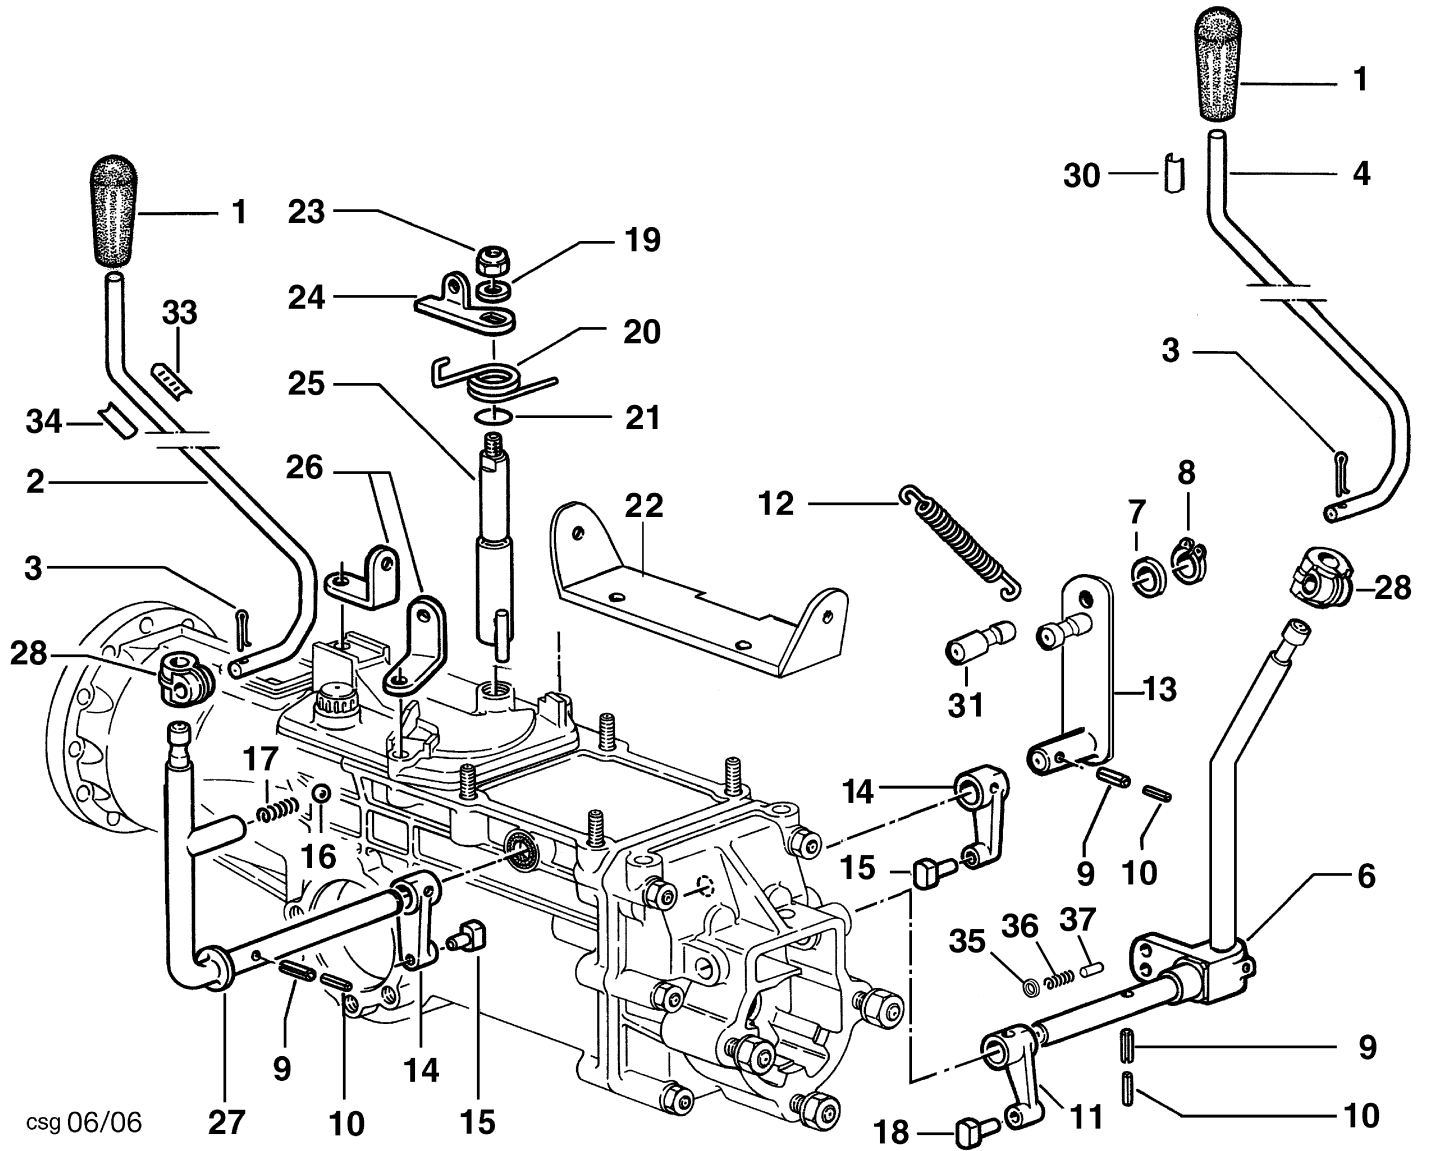

Bild Nr.	Anz.	Teilenummer	Beschreibung	Gültigkeit ab	Gültigkeit bis	Hinweis	Nachricht
						EX17; Robyn EY20 tipo Q; Robyn EY20; Kohler CS6; A230	
49	1	YN4376400	Scheibe			15LD225; Yanmar L48; Honda GX270; Kohler CS8.5; Honda GX340; Yanmar L70; ACT280; ACT340; 15LD315/350	
50	1	3806074R	Schraube			Honda GX160; Honda G200S; Robyn EX17; Robyn EY20 tipo Q; Robyn EY20; Kohler CS6	
50	1	3806063	Schraube			A230	
50	1	YN6335900	Schraube			15LD225; Yanmar L48; Honda GX270; Kohler CS8.5; Honda GX340; Yanmar L70; ACT280; ACT340; 15LD315/350	
50	1	YN6332800	Schraube			Kohler CS8.5; Honda GX340	
51	1	YP0001775D	Gruppe (Getriebe)				
52	1	F1050833	Deckel				

CSG 06/99

Bild Nr.	Anz.	Teilenummer	Beschreibung	Gültigkeit ab	Gültigkeit bis	Hinweis	Nachricht
1	1	N6322000	Schraube				
2	1	3819014R	Grower				
3	1	YF1290211	Radnabe				
4	1	YN0209720	Ring				
5	1	F1290209	Halter				
6	1	F1290210	Distanzstück				
7	1	YN0646800	Keil				
8	1	YF1290207	Halbachse				
9	1	F1290201	Kappe				
10	1	F1300200	Rad				
11	1	F1290203	Kranz				
12	1	F1290212	Gehaeuse				
13	1	N3138800	Feder				
14	1	028200031	Seeger-ring				
15	1	N1272501	Lager				
16	1	YN1270701	Lager				
17	1	-	Nicht verfügbar für diesen produkt				
18	1	3819013R	Grower				
19	1	322000001	Schraube				
20	1	N4403000	Grower				
21	1	YN1479800	Mutter				
22	1	F1290202	Ritzel				
23	1	F1290213	Deckel				
24	1	F1290204	Platte				
25	1	YF1290208	Halbachse				
26	1	N6254500	Schraube				
27	1	F1290206	Bolzen				