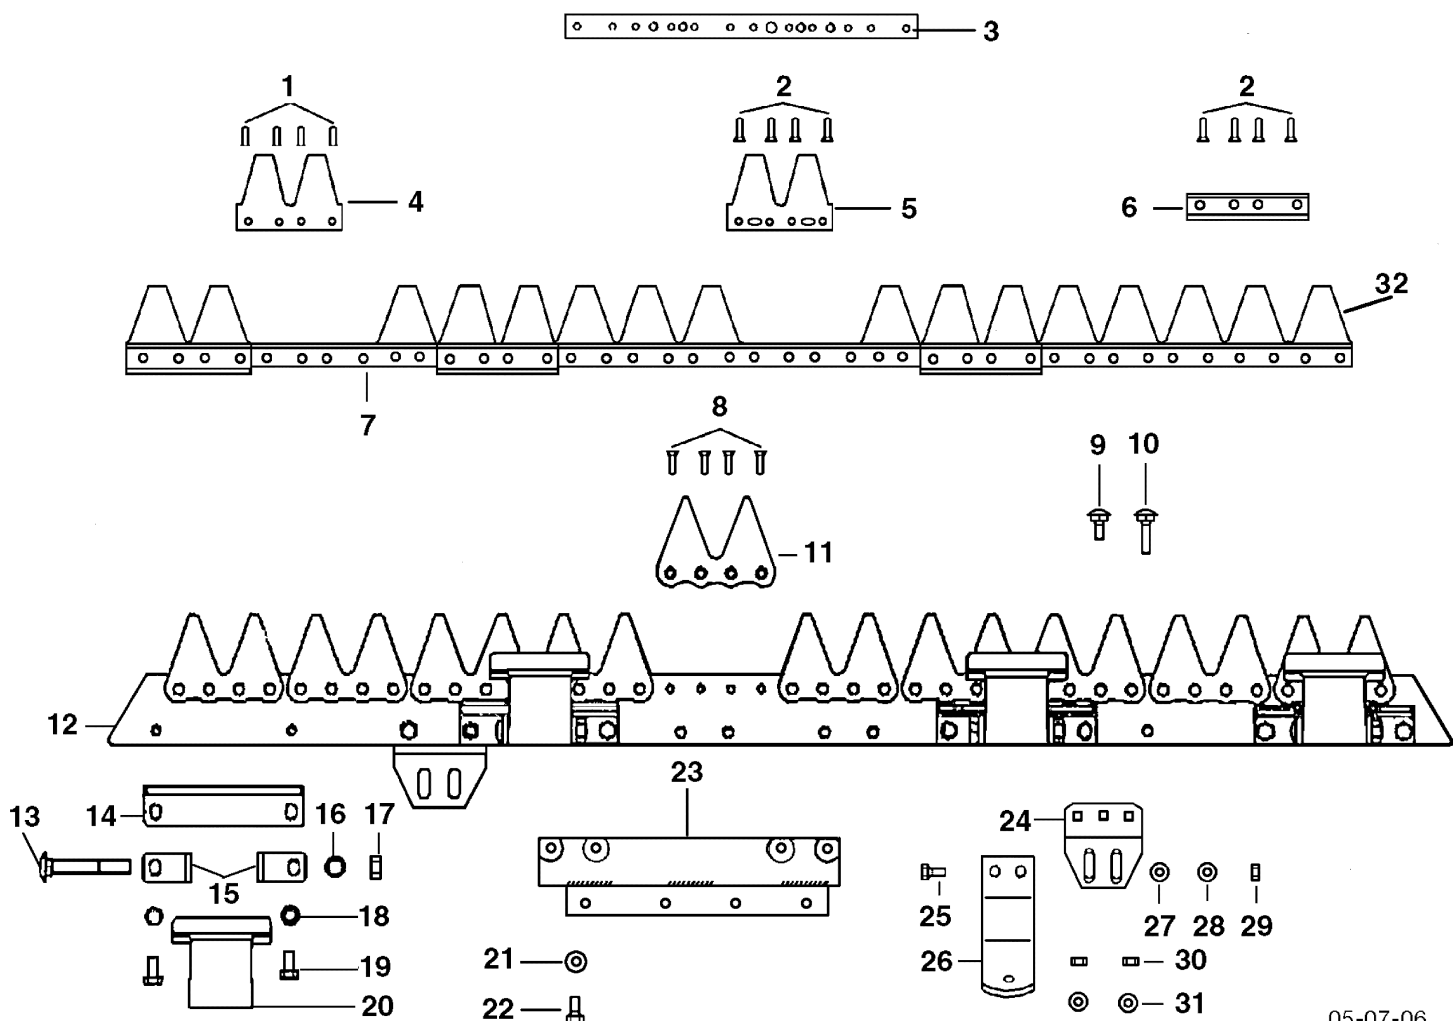

esm universal 102/122/142 clip clap

05-07-06

Bild Nr.	Anz.	Teilenummer	Beschreibung	Gültigkeit ab	Gültigkeit bis	Hinweis	Nachricht
1	1	R1504705	Niete				
2	1	R1504706	Niete				
3	1	F1073501	Verstaerkung				
4	1	F1073451	Scherenmesser (Doppelt)				
5	1	F1073452	Scherenmesser (Doppelt)				
6	1	F1073453	Fuhrung				
7	1	F1073504	Buchrücken (Klinge)			142 cm	
7	1	F1073468	Scherenmesser			122 cm	
7	1	F1073502	Buchrücken (Klinge)			102 cm	
8	1	N0892500	Niete				
9	-		Nicht verfügbar für diesen produkt				
10	-		Nicht verfügbar für diesen produkt				
11	1	F1073456	Zahn (Doppelt)				
12	1	F1073505	Buchrücken (Stange)			102 cm	
12	1	F1073506	Buchrücken (Stange)			122 cm	
12	1	F1073507	Buchrücken (Stange)			142 cm	
13	1	F1073462	Schraube				
14	1	F1073458	Platte				
15	1	F1073459	Winkel				
16	-		Nicht verfügbar für diesen produkt				
17	1	006000091R	Mutter				
18	-		Nicht verfügbar für diesen produkt				
19	1	3806063	Schraube				
20	1	F1073457	Einstosser				
21	1	YN4365400	Scheibe				
22	1	YN6254600	Schraube				
23	1	F1073401	Anschlussplatte				
24	1	F1073430	Befestigung (Sohle)				
25	1	3806067R	Schraube				
26	1	F1073428	Sohle				
27	1	3916008R	Scheibe				
28	1	YN4365400	Scheibe				
29	1	R1504723	Mutter				
30	-		Nicht verfügbar für diesen produkt				
31	-		Nicht verfügbar für diesen produkt				
32	1	YF1073467	Scherenmesser			102 cm	
32	1	F1073468	Scherenmesser			122 cm	
32	1	F1073469	Scherenmesser			142 cm	