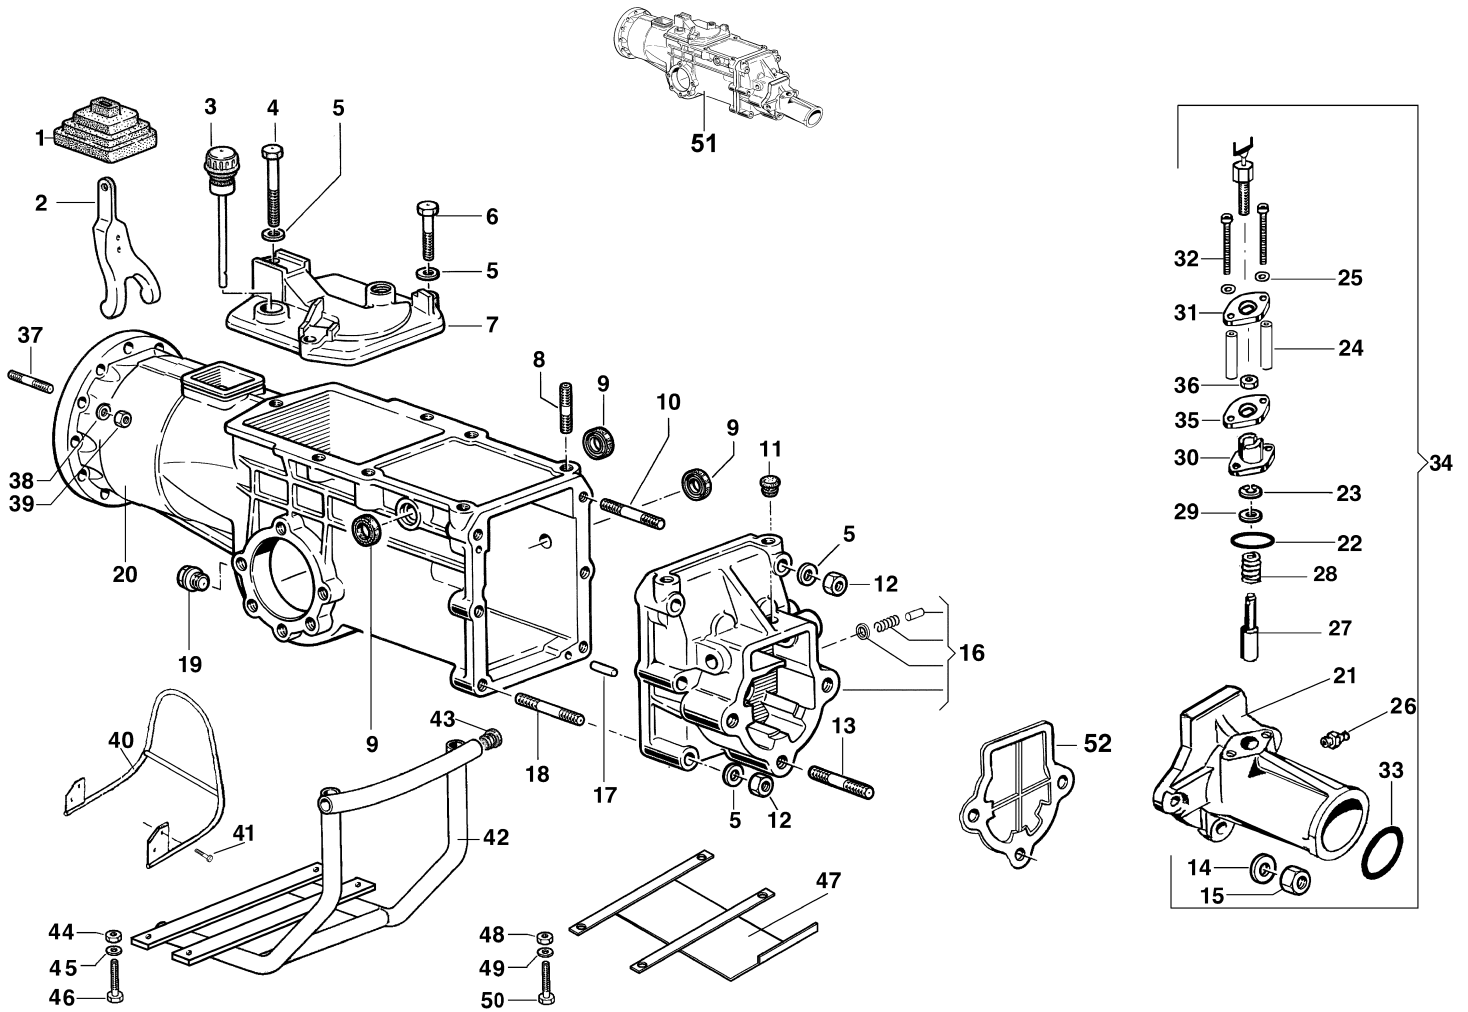

CSG 06/06

Bild Nr.	Anz.	Teilenummer	Beschreibung	Gültigkeit ab	Gültigkeit bis	Hinweis	Nachricht
1	1	68910005	Markierung			Su richiesta; Upon request; SX; LEFT	
2	1	68910023	Haube			Azzurro; Light blue	
3	1	PA001973	Saeule-halterung (Satz)			Grigio; Grey	
3	1	PA001777	Saeule-halterung (Satz)			Azzurro; Light blue	
4	1	N6407550	Schraube				
5	1	YF0752159	Silentblock				
6	1	YN6361500	Schraube				
7	1	F1181646	Halter				
8	1	68910004	Markierung			Su richiesta; Upon request; DX; RIGHT	
9	1	3916008R	Scheibe				
10	1	N1458800	Mutter				
11	1	N6289250	Schraube				
12	2	68250014	Markierung BERTOLINI			Su richiesta; Upon request	
17	1	YF1291636	Hebel				
18	1	YN2840480	Griff				
19	1	YF1291634B	Feder				
20	1	YF1151601	Klemme				
21	1	3914014R	Mutter				
22	1	3916010R	Scheibe				
23	1	68910027	Saeule			Azzurro; Light blue	
27	1	3916008R	Scheibe				
28	1	320000028R	Mutter				
29	1	YF1291627B	Drehschalter				
32	1	YN4924300	Silentblock				
33	1	N4384360	Scheibe				
34	1	YN1470500	Mutter				
36	1	68910008	Markierung			Su richiesta; Upon request	
41	1	YN0402900	Buchse				
42	1	YN4365400	Scheibe				