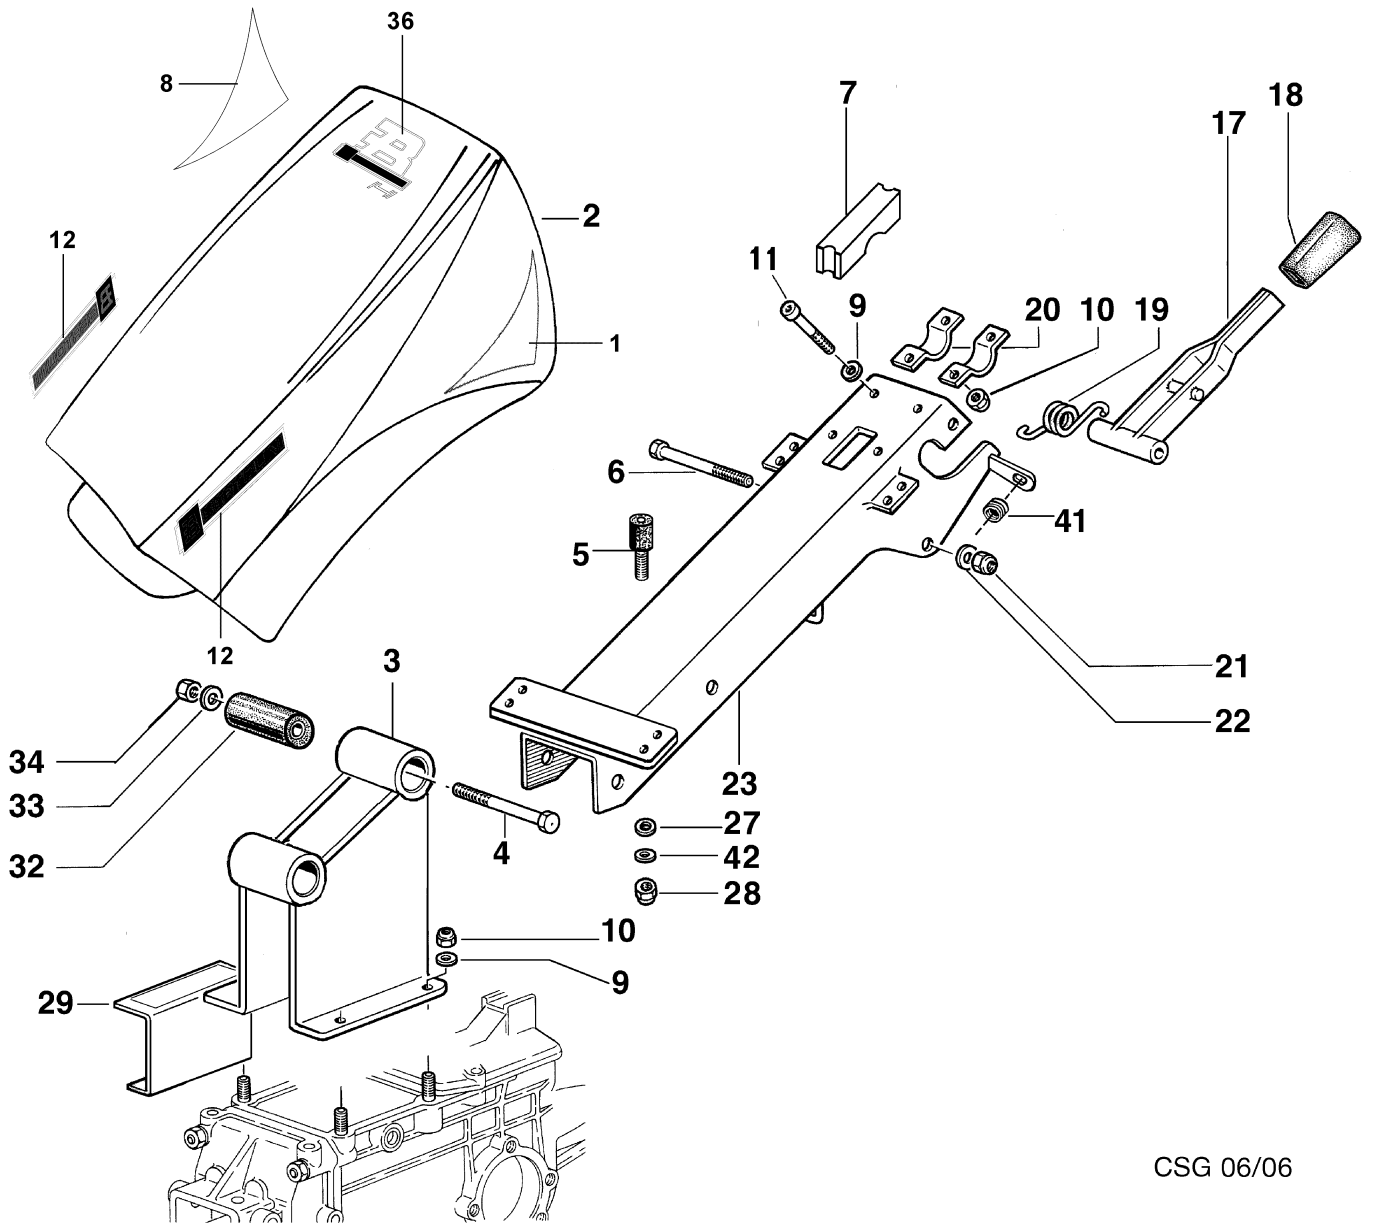

Bild Nr.	Anz.	Teilenummer	Beschreibung	Gültigkeit ab	Gültigkeit bis	Hinweis	Nachricht
						L48; Yanmar L70; Honda CS6; A230; ACT280; ACT340	
43	1	N5614500	Seil			Honda GX270; Vanguard 13; Kohler CS8.5; Honda GX340; Honda GX160	
43	1	YN5462705	Antrieb			Vanguard 6	
45	1	YN5380660	Markierung (Kupplung)			Su richiesta; Upon request	
46	1	N5472700	Antrieb			Motori diesel; Diesel engines; (15LD315; 15LD350; 15LD225; Yanmar L48; Yanmar L70))	
47	1	F1300004	Klemme			Honda GX270; Vanguard 13; Honda GX340; Honda CS8.5	
48	1	F0751693	Kabelbefestigung				
49	1	YN1764000	Schelle				
50	1	N5909000	Toranschluss				
51	1	68320169	Kabel	SN B012112186		Per motori Honda GX 270; Honda GX 340 versioni T2; For Honda GX 270; Honda GX 340 engine versions T2	BT6-004-06/12

CSG 06/06

Bild Nr.	Anz.	Teilenummer	Beschreibung	Gültigkeit ab	Gültigkeit bis	Hinweis	Nachricht
1	1	68910005	Markierung			Su richiesta; Upon request; SX; LEFT	
2	1	68910023	Haube			Azzurro; Light blue	
3	1	PA001973	Saeule-halterung (Satz)			Grigio; Grey	
3	1	PA001777	Saeule-halterung (Satz)			Azzurro; Light blue	
4	1	N6407550	Schraube				
5	1	YF0752159	Silentblock				
6	1	YN6361500	Schraube				
7	1	F1181646	Halter				
8	1	68910004	Markierung			Su richiesta; Upon request; DX; RIGHT	
9	1	3916008R	Scheibe				
10	1	N1458800	Mutter				
11	1	N6289250	Schraube				
12	2	68250014	Markierung BERTOLINI			Su richiesta; Upon request	
17	1	YF1291636	Hebel				
18	1	YN2840480	Griff				
19	1	YF1291634B	Feder				
20	1	YF1151601	Klemme				
21	1	3914014R	Mutter				
22	1	3916010R	Scheibe				
23	1	68910027	Saeule			Azzurro; Light blue	
27	1	3916008R	Scheibe				
28	1	320000028R	Mutter				
29	1	YF1291627B	Drehschalter				
32	1	YN4924300	Silentblock				
33	1	N4384360	Scheibe				
34	1	YN1470500	Mutter				
36	1	68910008	Markierung			Su richiesta; Upon request	
41	1	YN0402900	Buchse				
42	1	YN4365400	Scheibe				