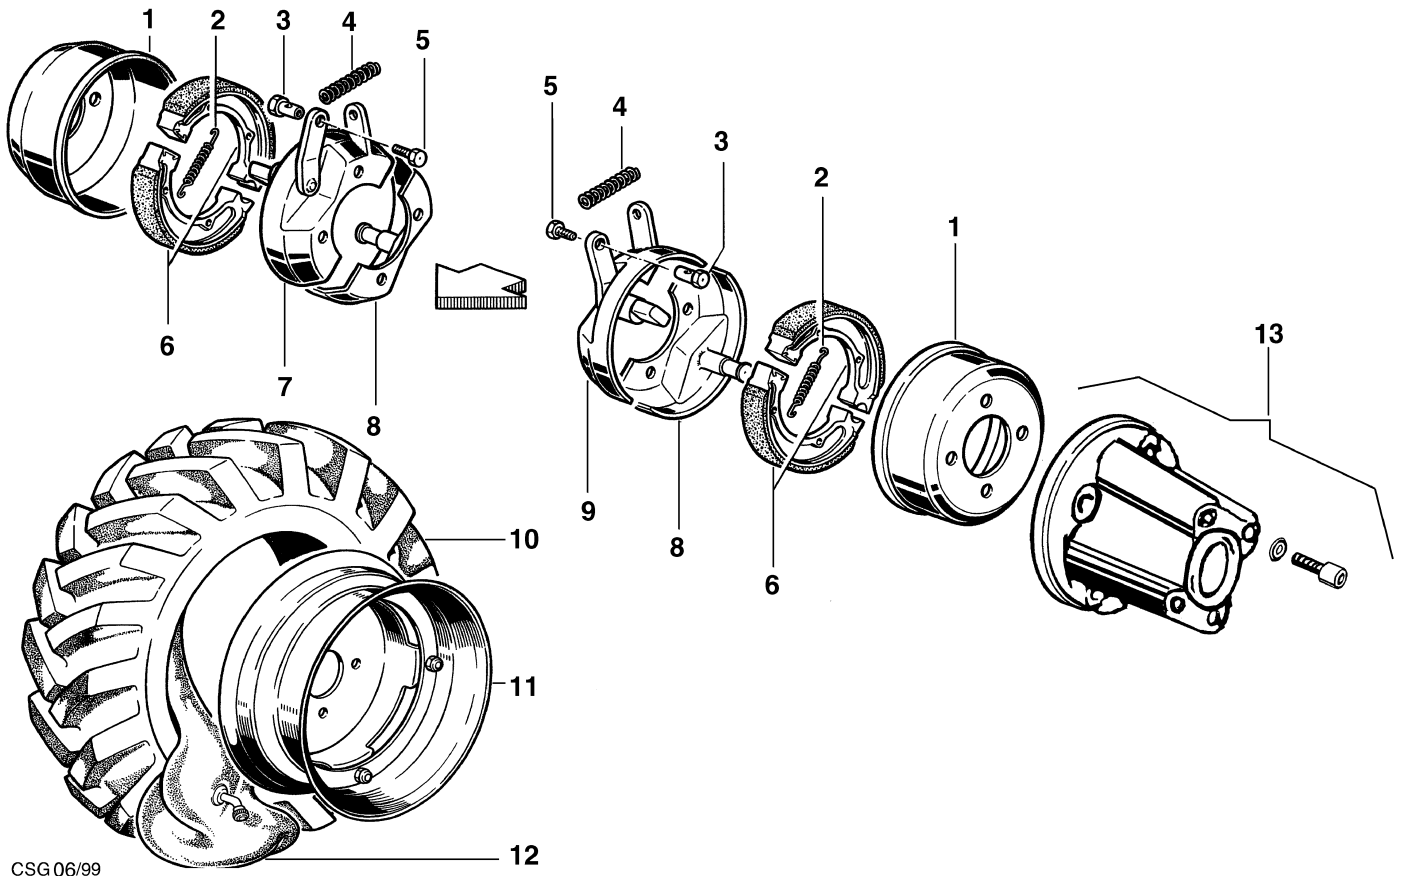

CSG 06/99

Bild Nr.	Anz.	Teilenummer	Beschreibung	Gültigkeit ab	Gültigkeit bis	Hinweis	Nachricht
1	1	N2382700	Aufnahmetrommel				
2	1	YN3105100	Feder				
3	1	YF1290225	Klemme				
4	1	N3101050	Feder				
5	1	301000042	Schraube				
6	1	YN2362700	Bremsbacke				
7	1	F1290223	Halb-aufnahmetrommel				
8	1	YF1290220	Halb-aufnahmetrommel				
9	1	F1290224	Halb-aufnahmetrommel				
10	1	YN4851600	Reifen			4.00-8	
10	1	N4852000A	Reifen			4.00-10	
10	1	N4853500	Reifen			5.00-10	
11	1	69200012	Vorderrad felger			2.50-8"; Grigio; Grey	
11	1	69200014	Vorderrad felger			3.00-10"; Grigio; Grey	
12	1	N4881100	Reifenschlauch			4.00-8	
12	1	N4881500	Reifenschlauch			4.00-10	
12	1	YN4882500	Reifenschlauch			5.00-10	
13	1	69200025	50 mm wheel spacer			Grigio; Grey