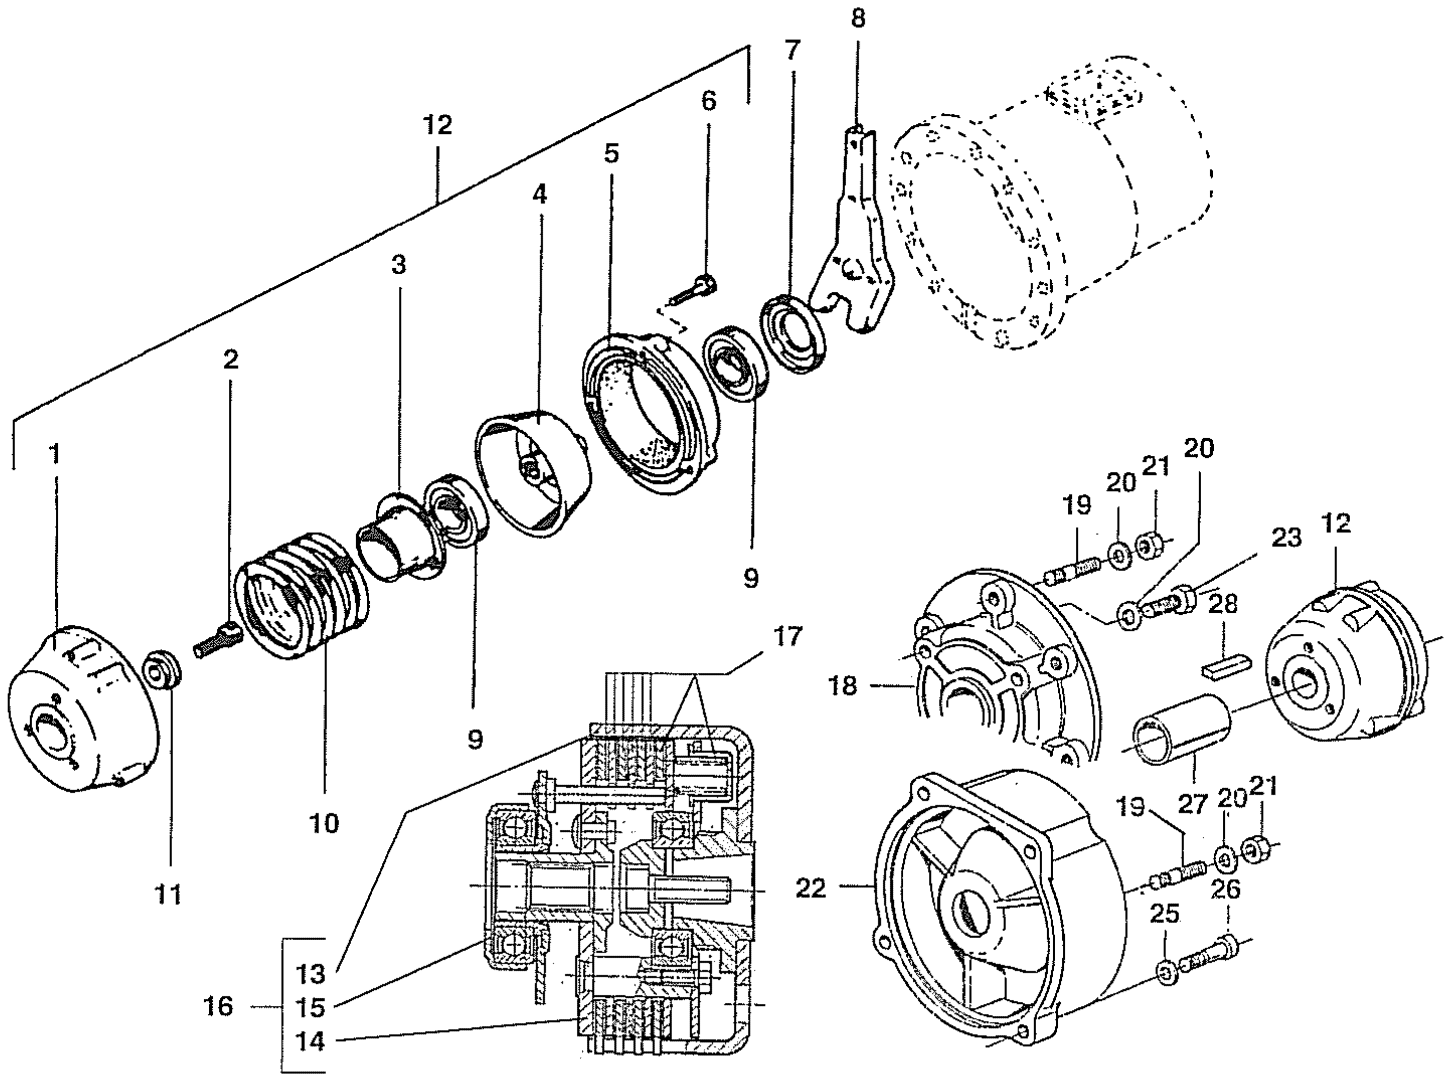

	CODICE						
Caratteristiche tecniche	120.0003	120.0004	120.0016	120.0017	120.0006	109.0002	109.0007
Tipo di frizione	Conica	Conica	Conica	Conica	Dischi	Dischi	Dischi
Tipo albero	Conico	Conico	Cilindrico	Cilindrico	Cilindrico	Conico	Conico
Diametro albero	23	23	19.05*	20**	25.4***	23	23
Vite di fissaggio all'albero motore	TCEI M8X25	TCEI M8X50	5/16"-24 UNF	TCEI M8X20	7/16"-20 UNF	TCEI M8X25	TCEI M8X50

Bild Nr.	Anz.	Teilenummer	Beschreibung	Gültigkeit ab	Gültigkeit bis	Hinweis	Nachricht
1	1	YF1200016	Kupplung				
1	1	F1200017	Kupplung				
1	1	YF1200003	Kupplung				
1	1	F1200004	Kupplung				
2	1	YF1200006	Mehrscheibenkupplung				
2	1	F1090007	Mehrscheibenkupplung				
2	1	YF1090002	Mehrscheibenkupplung				
3	1	F1050027G	Flansch			Honda GC160; GD320; VANGUARD	
3	1	68310038A	Flansch			Honda GX160	
4	6	YN3812500	Stiftschraube				
5	1	YN4365400	Scheibe				
6	6	320000028R	Mutter				
7	1	68320117A	Flansch			GX270; GD410; VANGUARD	
8	1	YN6243980	Schraube				
9	4	YN4376400	Scheibe				
10	4	N6309790	Schraube				
11	1	F1220007	Distanzstück				
11	1	F1050036	Distanzstück			GX270; GD410; VANGUARD; Ø 25.4	
11	1	F1050028	Distanzstück			GX160; GD320; VANGUARD; Ø 19.05	
12	1	N0648080	Keil			GX160; GD320; VANGUARD	
12	1	YN0643410	Keil			GX160; GD320; VANGUARD	
13	1	F1210001	Distanzstück			ALN330; 15LD315	
14	1	F1210002	Distanzstück			ALN330; 15LD315	
15	1	K8236004	Stiftschraube			ALN330; 15LD315	
16	1	YF0750011	Hebel				
17	1	N5002870	Distanzscheibe			GX160; GD320; VANGUARD	