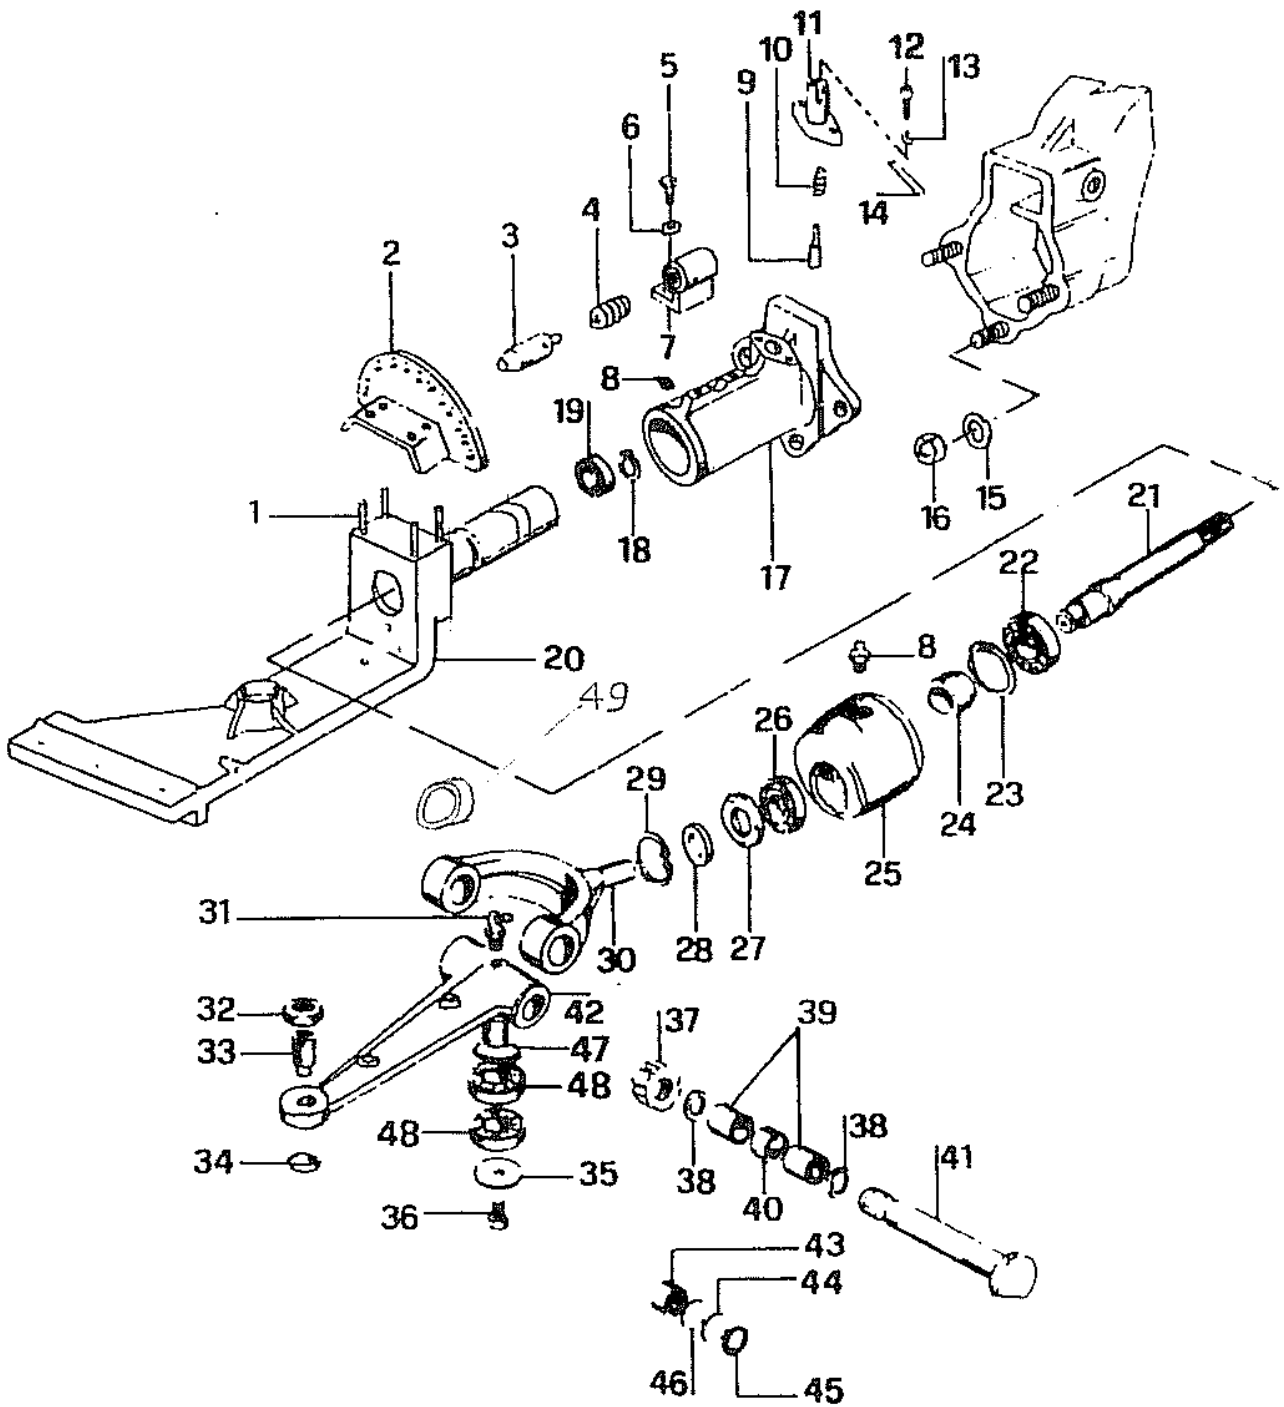

Bild Nr.	Anz.	Teilenummer	Beschreibung	Gültigkeit ab	Gültigkeit bis	Hinweis	Nachricht
						A220	
50	1	N2810500	Schaltung			6LD360	
51	1	YN6031500	Halterung (kabel)				
52	1	YN1050600	Splint				
53	1	F0751693	Kabelbefestigung				
53	1	YN6031500	Halterung (kabel)			Con taglio; With cut	
54	1	301000042	Schraube				
55	1	3918009R	Scheibe				
56	1	034000013	Mutter				
57	1	F1092103	Kistchen				
58		F1111625	Markierung				
61	1	N5461100	Antrieb			Per motorstop N2810500; For N2810500 motorstop; 6LD360	
61	1	N5472700	Antrieb			Per motorstop N2806110; For N2806110 motorstop	
62		-	Nicht verfügbar für diesen produkt				
63	1	N2806110	Griff				

Bild Nr.	Anz.	Teilenummer	Beschreibung	Gültigkeit ab	Gültigkeit bis	Hinweis	Nachricht
1	1	N5104000	Stift				
2	1	YN5117300	Stift				
3	1	YN5270100	Stopfen				
4	1	YF0750835	Stopfen				
5	1	F1111610	Hebel				
6	1	YF1051700	Hebel				
7	1	F1050831	Gleitstueck				
8	1	YN5109300	Stift				
9	1	YN5125500	Stift				
10	1	F1051616	Hebel		SN 7352		
10	1	F1051706	Hebel	SN 7353			
11	1	3049016R	O-ring				
12	1	F1111613	Hebel				
13	1	YN4394400	Scheibe				
14	1	N5001700	Distanzscheibe				
15	1	N6262100	Schraube				
16	1	F1071617	Bride				
17	1	F1090818	Gleitstueck				
18	1	YN4366600	Scheibe				