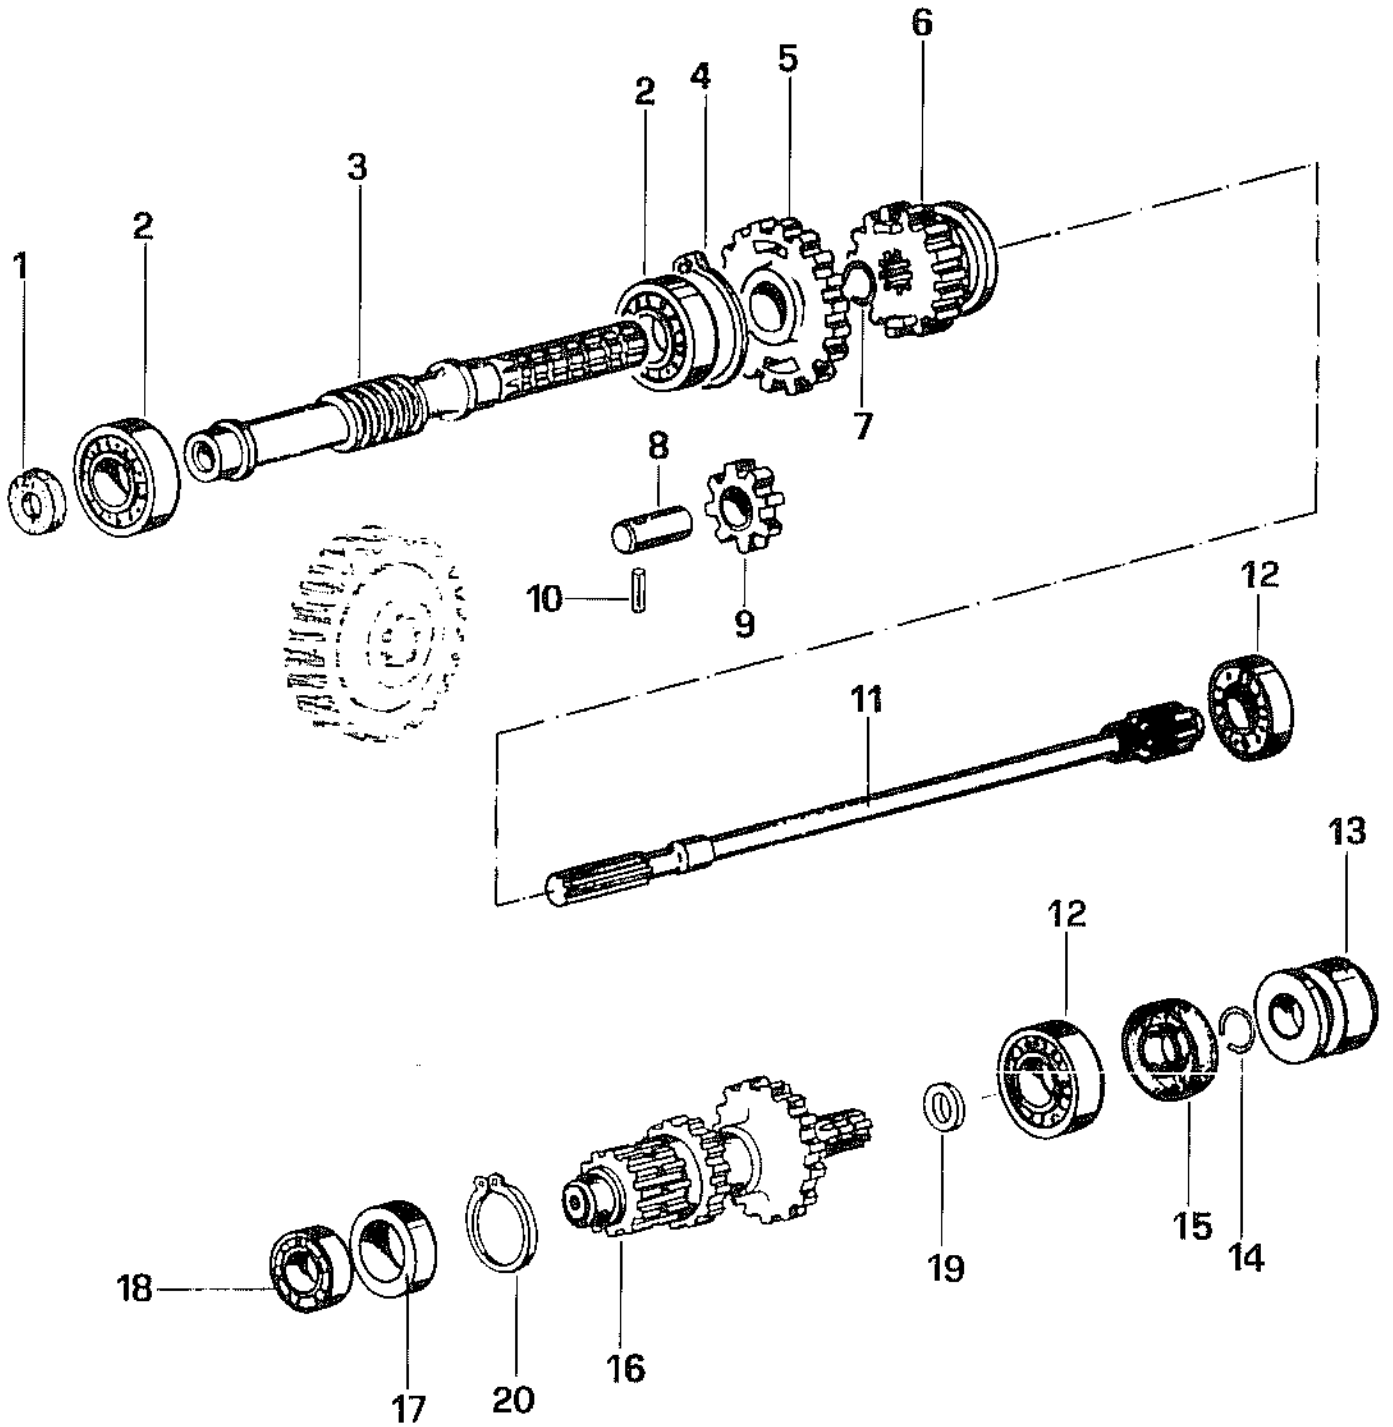

Bild Nr.	Anz.	Teilenummer	Beschreibung	Gültigkeit ab	Gültigkeit bis	Hinweis	Nachricht
1	1	N6327500	Schraube				
2	1	005000343	Unterlegscheibe				
3	1	F1070801	Halter				
4	1	F1050823	Dichtung				
5	1	N5256200	Stopfen				
6	1	YF0751646	Balgen				
7	1	YN5254000	Oelpfropfen				
8	1	N3840200	Stiftschraube		SN 9444		
8	1	N3841200	Stiftschraube	SN 9445			
9	1	-	Nicht verfügbar für diesen produkt				
10	1	N5350600	Oelstandsdeckel	SN 8231			
10	1	N5350800	Oelstandsdeckel		SN 8230		
11	1	F1050834	Deckel				
12	1	N1462000	Mutter				
13	1	YF0750835	Stopfen				
14	1	YN1470500	Mutter				
15	1	YN4387700	Scheibe				
16	1	N3861500	Stiftschraube				
17	1	YN5124300	Stift		SN 9444		
17	1	N5126400	Stift	SN 9445			
18	-	-	Nicht verfügbar für diesen produkt				
19	1	N3836300	Stiftschraube		SN 9444		
19	1	3979035	Stiftschraube	SN 9445			
20	1	005000901	Schraube				
21	1	F1110810	Halter		SN 8182		
21	1	F1110814	Halter	SN 8183			
22	1	F1050827	Dichtung				
23	1	N5261300	Stopfen				
24	1	F1050801	Getriebegehäuse				
25	1	N6333300	Schraube				
27	1	68640018	Schultz			GX 260	
27	1	F1092102	Schutzhaube			Diesel	
27	1	68910038	Schultz			GX 270	
27	1	68910042R	Schultz			Diesel - 15LD315	
27	1	68910044	Schultz			Benzina; Fuel	
27	1	F1110001	Schultz			IH 218	
28	1	320000028R	Mutter			GX160	
28	1	006000091R	Mutter			GX 270	
29	1	YN4365400	Scheibe			GX160	
29	1	YN4376400	Scheibe			GX 270	
30	1	3806074R	Schraube			GX160	
30	1	N6249100	Schraube				
30	1	YN6332800	Schraube			GX 270	