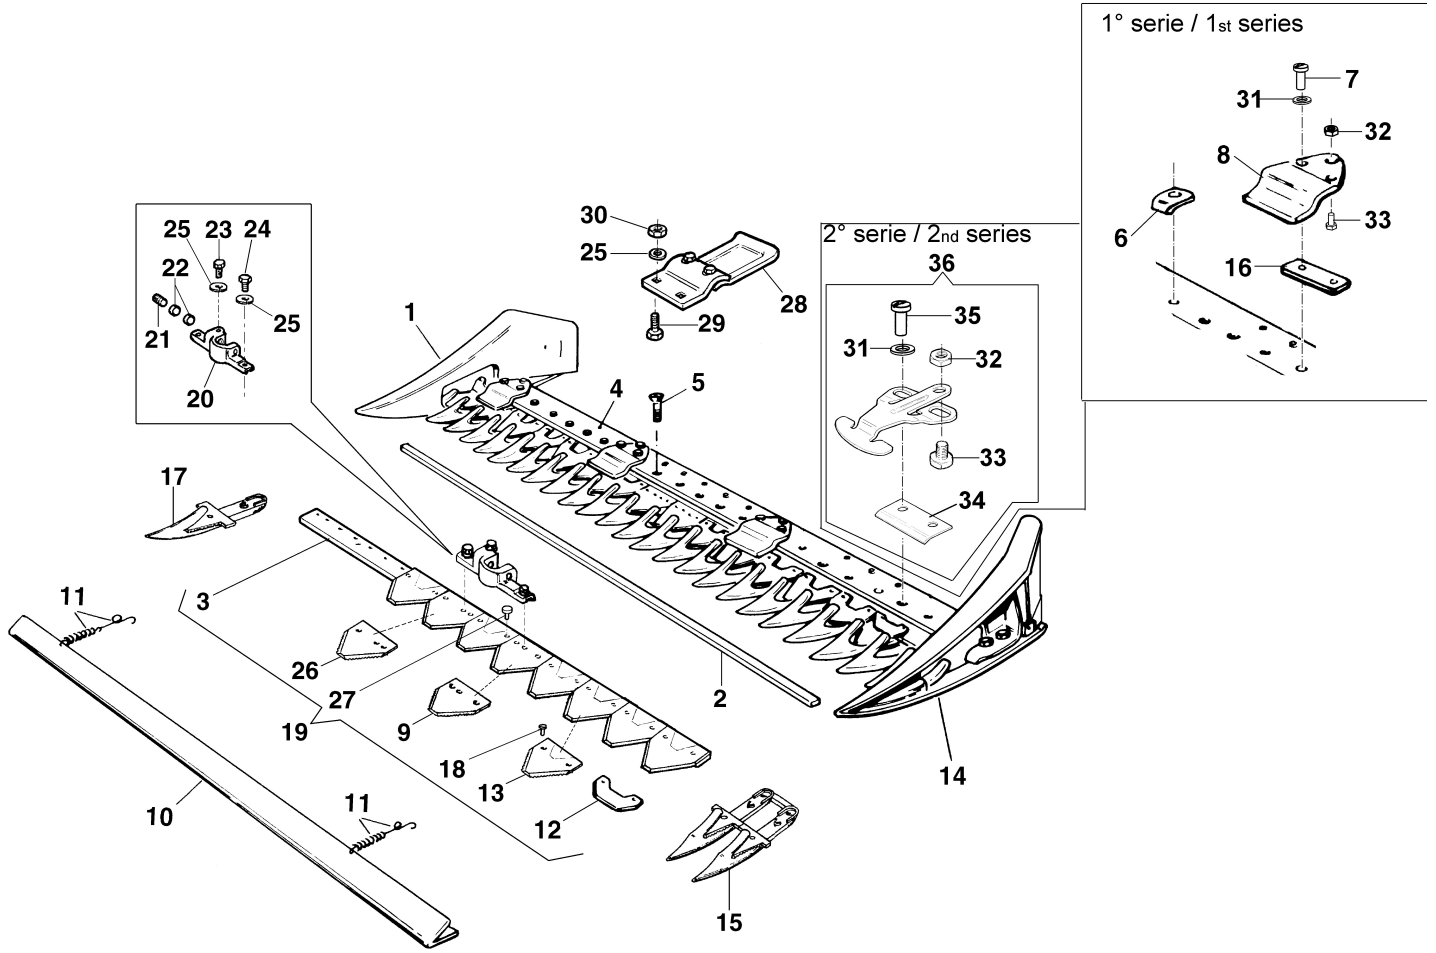

Illustration Oil bath movement 69229096/69229096A

Bild Nr.	Anz.	Teilenummer	Beschreibung	Gültigkeit ab	Gültigkeit bis	Hinweis	Nachricht
1	1	69220059R	Pleuel (Extern)				
2	1	YN0222805	Ring				
3	1	YN1289200	Lager				
4	1	YN1263701	Lager				
5	1	YK4101420	Stopfen				
6	1	F1303100B	Gehaeuse				
7	1	F1303102D	Pleuel				
8	1	N6251000	Schraube				
9	1	YF1303106	Schalter				
10	1	F1303108	Welle				
11	1	YN1272501	Lager				
12	1	YN0210045	Ring				
13	1	3819014R	Grower				
14	1	3806094R	Schraube				
15	1	F1303101B	Deckel				
16	1	YN1263201	Lager				
17	1	3024020R	Seeger-ring				
18	1	YF1303155B	Bolzen				
19	1	3806094R	Schraube				
20	1	F1303125	Halter				
21	1	69222012R	Haube			Azzurro ; Light blue	
22	1	3806067R	Schraube				
23	1	YN6402600	Schraube				
24	1	3819013R	Grower				
25	1	3916008R	Scheibe				
26	1	N4924000	Silentblock				
27	1	320000028R	Mutter				
28	1	YN1470200	Mutter				
30	1	L0105700	Satz (Ballast)			Singola ; Single	
35	1	3916012R	Scheibe				
36	1	L0102300	Satz (Ballast)			Doppia ; Double	
37	1	68670016R	Markierung BERTOLINI				
41	1	N0140800	Seeger-ring				
42	1	L0081100	Distanzscheibe				
43	1	YN6332800	Schraube				
44	1	YN1463650	Mutter				
45	1	F1303133	Distanzstück				
46	1	N6399710	Schraube				
89	1	YN6262200	Schraube				
90	1	3819013R	Grower				
91	1	YF1073364	Anlaufscheibe				
92	1	N6433900	Schraube				
94	1	YF1073363B	Mitnehmer				
95	1	3819013R	Grower				
96	1	3806063	Schraube				