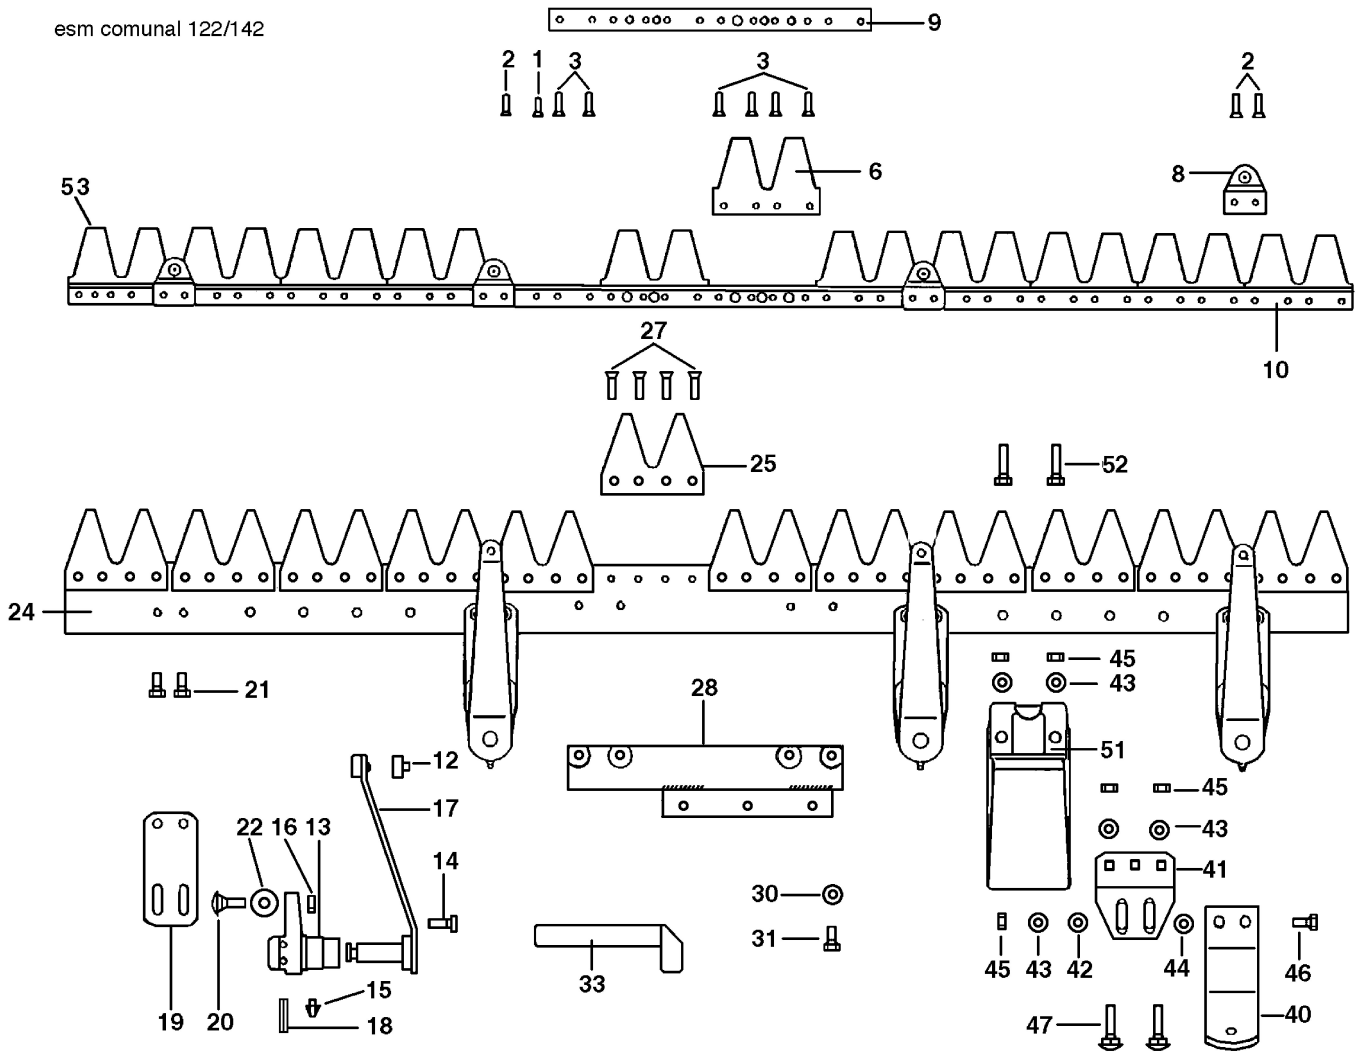

esm universal 102/122/142 clip clap

05-07-06

Illustration Mulchbalken clip clap 69229035/69229036/69229021

Bild Nr.	Anz.	Teilenummer	Beschreibung	Gültigkeit ab	Gültigkeit bis	Hinweis	Nachricht
1	1	R1504705	Niete				
2	1	R1504706	Niete				
3	1	F1073501	Verstaerkung				
4	1	F1073451	Scherenmesser (Doppelt)				
5	1	F1073452	Scherenmesser (Doppelt)				
6	1	F1073453	Führung				
7	1	YF1073468	Scherenmesser			122 cm	
7	1	F1073502	Buchrücken (Klinge)			102 cm	
7	1	F1073504	Buchrücken (Klinge)			142 cm	
8	1	N0892500	Niete				
9	-		Nicht verfügbar für diesen produkt				
10	-		Nicht verfügbar für diesen produkt				
11	1	F1073456	Zahn (Doppelt)				
12	1	F1073507	Buchrücken (Stange)			142 cm	
12	1	F1073506	Buchrücken (Stange)			122 cm	
12	1	F1073505	Buchrücken (Stange)			102 cm	
13	1	F1073462	Schraube				
14	1	F1073458	Platte				
15	1	F1073459	Winkel				
16	-		Nicht verfügbar für diesen produkt				
17	1	N1464800	Mutter				
18	-		Nicht verfügbar für diesen produkt				
19	1	3806063	Schraube				
20	1	F1073457	Einstosser				
21	1	YN4365400	Scheibe				
22	1	YN6254600	Schraube				
23	1	F1073401	Anschlussplatte				
24	1	F1073430	Befestigung (Sohle)				
25	1	3806067R	Schraube				
26	1	F1073428	Sohle				
27	1	3916008R	Scheibe				
28	1	YN4365400	Scheibe				
29	1	R1504723	Mutter				
30	-		Nicht verfügbar für diesen produkt				
31	-		Nicht verfügbar für diesen produkt				
32	1	YF1073467	Scherenmesser			102 cm	
32	1	F1073469	Scherenmesser			142 cm	
32	1	YF1073468	Scherenmesser			122 cm	