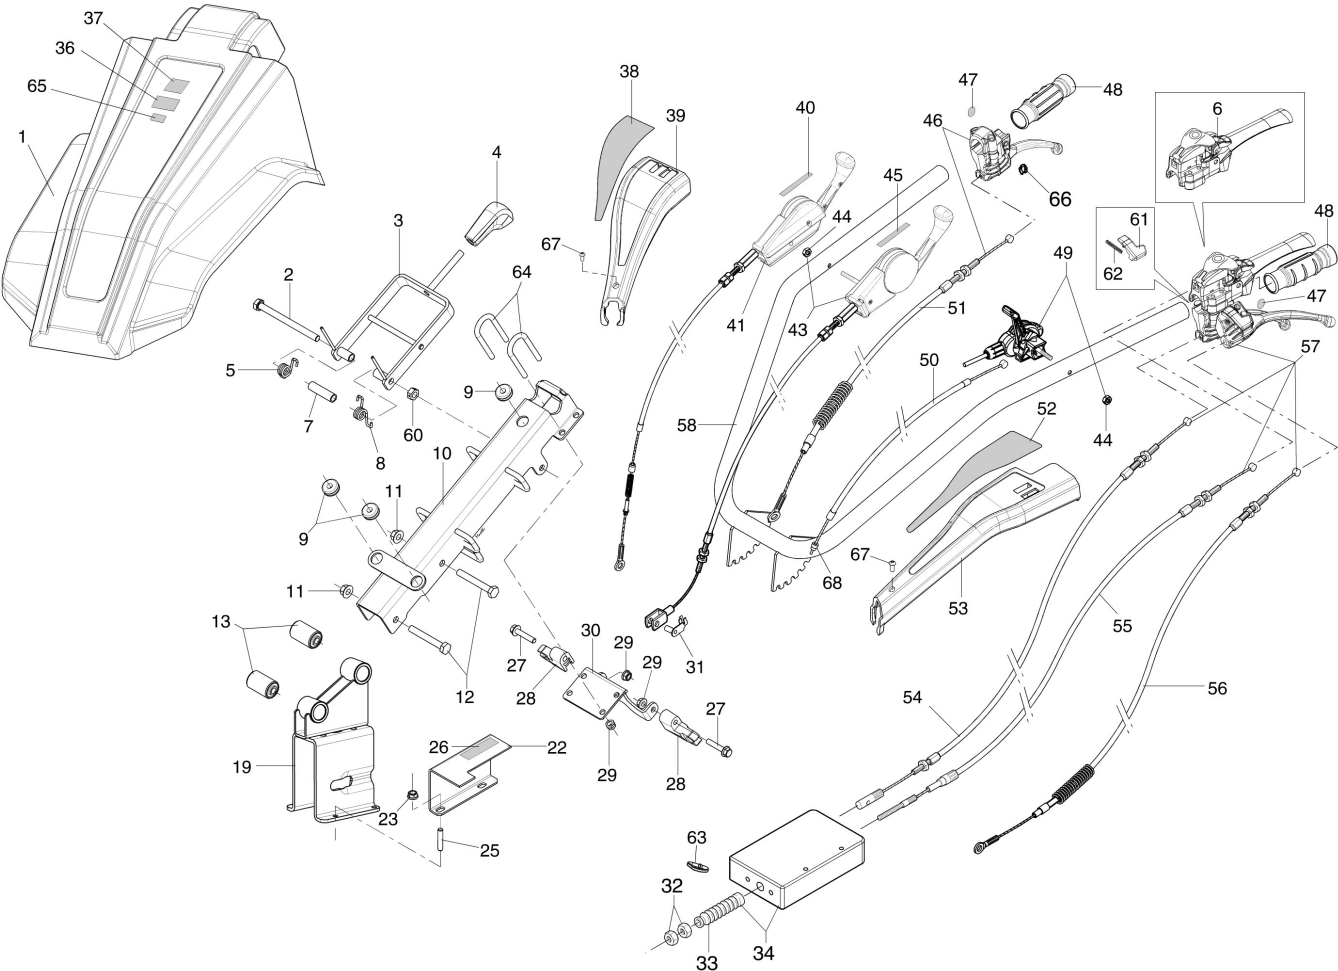

Illustration Lenksäule und lenkholm

Illustration Lenksäule und lenkholm

Bild Nr.	Anz.	Teilenummer	Beschreibung	Gültigkeit ab	Gültigkeit bis	Hinweis	Nachricht
1	1	68910199R	Haube			Azzurra; Light blue	
2	1	YN6364510	Schraube				
3	1	68350088BR	Griff				
4	1	68350095AR	Knopf				
5	1	68350142R	Feder			Dx ; Right	
6	1	68330249R	Hebel				
7	1	68350093R	Distanzstück				
8	1	68350143R	Feder			Sx ; Left	
9	3	68350114R	Stütze (Haube)				
10	1	68350100BR	Saeule				
11	2	3914001R	Mutter				
12	2	YN6357200	Schraube				
13	2	3058001R	Stossdaempfer				
19	1	68910170R	Saeule-halterung				
22	1	68910204R	Drehschalter				
23	4	3933032R	Mutter				
25	4	YN3815300	Stiftschraube				
26	1	68910173AR	Markierung				
27	2	3906075R	Schraube				
28	2	YF1255009D	Halter				
29	6	YN1458800	Mutter				
30	1	68350116R	Halter				
31	1	YK8197002	Stift				
32	2	034000013R	Mutter				
33	1	66060614R	Gummi				
34	1	68350179R	Einrichtung EHS				
36	1	68910167R	Markierung (150S)				
37	1	68670016R	Markierung BERTOLINI				
38	1	68910000R	Markierung				
39	1	68350140R	Deckung				
40	1	68320272AR	Etikette				
41	1	68350230	Steuerungshebel			Inversore ; Inverter	
43	1	68350103BR	Steuerungshebel			Blocco differenziale ; Differential lock	
44	2	3914006R	Mutter				
45	1	68320273R	Markierung				
46	1	68350105R	Steuerungshebel			Freno Dx; Right brake	
47	2	68350196R	Markierung				
48	2	YN2847410	Griff start				
49	1	3044015AR	Schalter/Gashebel			Motore Diesel; Diesel engine: EMAK K7000HD;	
49	1	3044018R	Satz (Kabel Stoppmotor - Handgasgriff - Schalter)			Motore benzina; Fuel Kohler K015-350 engine: Honda GX270	
49	1	68350102R	Schalter/Gashebel			Motore benzina; Fuel	
50	1	68330193R	Antrieb			engine: Emak K1100H; Motore Diesel; Diesel Kohler CH395	
50	1	N5467260R	Antrieb			Motore benzina; Fuel	
50	1	68350221R	Gaskabel			engine: Honda GX270 Motore benzina; Fuel	
51	1	68350219R	Kabel			Da abbinare al