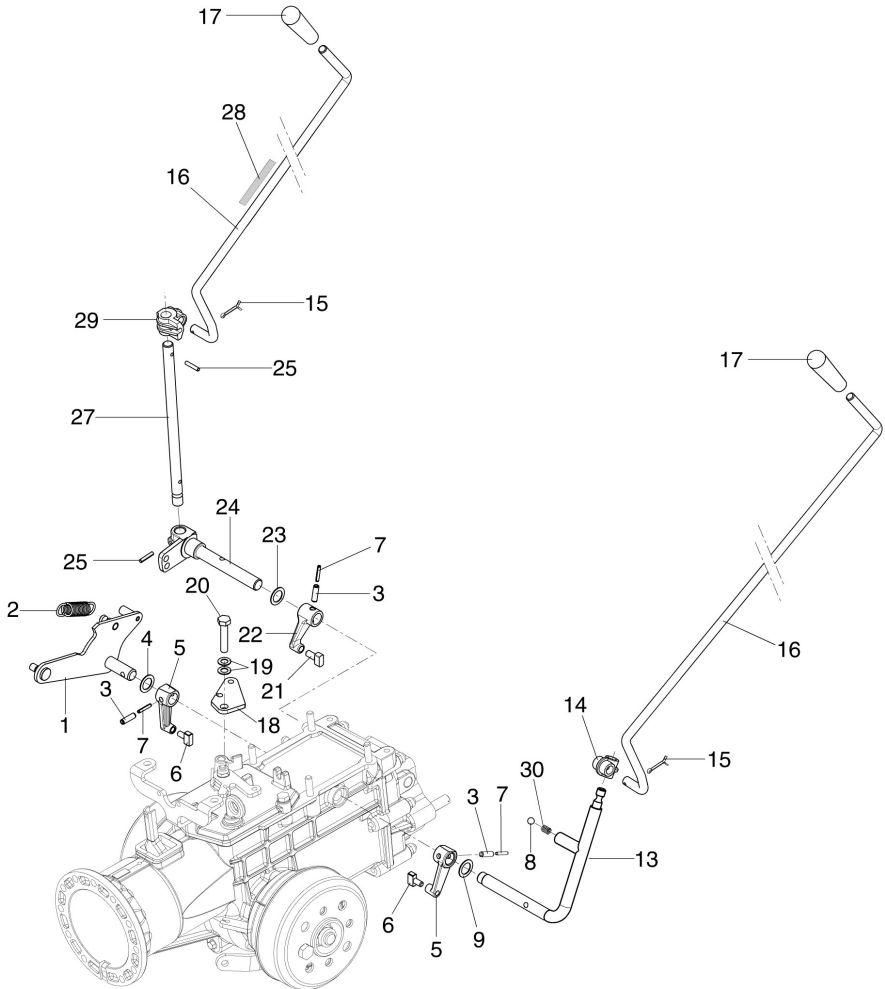

Illustration Bremsen und rader

Bild Nr.	Anz.	Teilenummer	Beschreibung	Gültigkeit ab	Gültigkeit bis	Hinweis	Nachricht
1	2	YN2382700	Aufnahmetrommel				
2	2	YF1290211	Radnabe				
3	4	YN2362700	Bremsbacke				
4	4	YN3105100	Feder				
5	2	YF1290220	Halb-aufnahmetrommel				
6	1	68350147R	Halb-aufnahmetrommel				
7	2	3933032R	Mutter				
8	2	68350150R	Stift				
9	1	68350148R	Halb-aufnahmetrommel				
10	8	YN4365400	Scheibe				
11	8	322000001R	Schraube				
12	2	69200099R	Vorderrad felger			4.00-10" Disco registrabile;	
13	8	3819014R	Grower				
14	8	YN6322000	Schraube				
15	2	YN4881500	Reifenschlauch			4.00-10"	
16	2	YN4852000B	Reifen			4.00-10"	

Illustration Innere schaltungen

Bild Nr.	Anz.	Teilenummer	Beschreibung	Gültigkeit ab	Gültigkeit bis	Hinweis	Nachricht
1	1	68350146AR	Nocken				
2	1	YN3118060	Feder				
3	1	YN5125500	Stift				
4	1	YN4394700	Distanzscheibe				
5	1	YF1291603	Hebel				
6	2	YF1291604	Gleitstueck				
7	3	YN5109300	Stift				
8	1	YN4745400	Kugel				
9	2	YN0203000	Kobelnring				
13	1	YF1291632	Hebel				
14	1	YF1061633	Befestigung (Lenker)				
15	2	YN1054900	Splint				
16	2	YF1291641A	Lenkholm				
17	2	YN3753600	Knopf				
18	1	68350145R	Streifen				
19	2	3916008R	Scheibe				
20	1	3806076R	Schraube				
21	1	YF1050831	Gleitstueck				
22	1	YF1051700	Hebel				
23	1	YN4394700	Distanzscheibe				
24	1	YF1291613D	Bolzen				
25	2	YN5113800	Stift				
27	1	YF1291637B	Hebel				
28	1	68940014R	Markierung (PTO)				
29	1	YF1291633	Verbindung				
30	1	YN3104250	Feder				