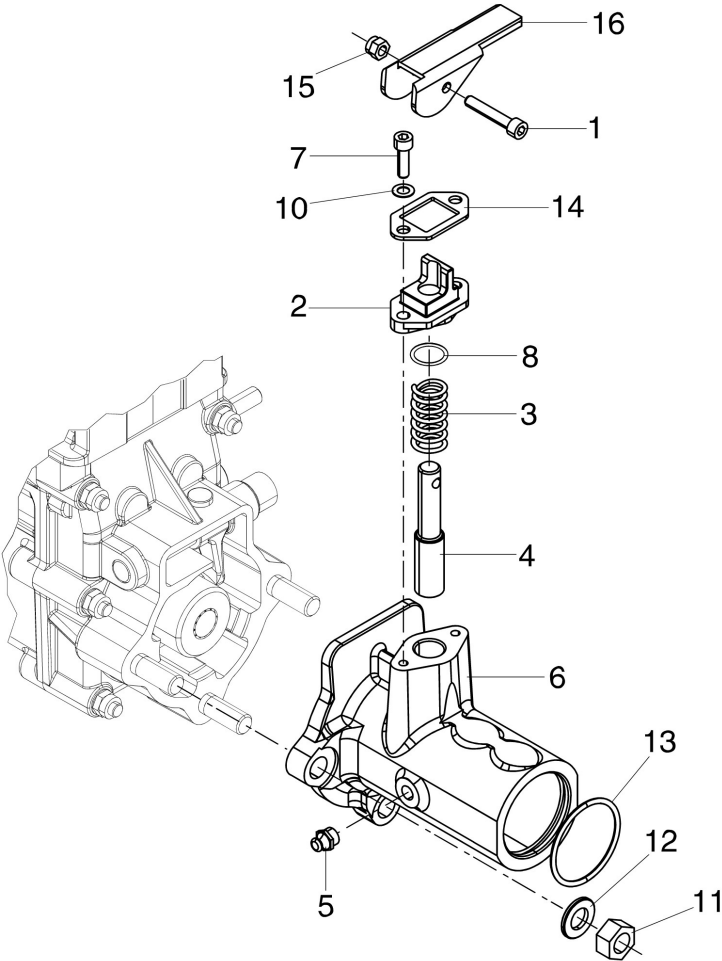

~~Kollet 37095~~ (rif.66); To
be matched p/n.F1370413
(pic.66)

Illustration Lenksaule und lenkholm

Bild Nr.	Anz.	Teilenummer	Beschreibung	Gültigkeit ab	Gültigkeit bis	Hinweis	Nachricht
52	1	68350008R	Markierung				
53	1	68350141R	Deckung				
54	1	68350224R	Kabel			Da abbinare al	
55	1	68350222AR	Kabel				
56	1	68350223R	Kabel			Da abbinare al	
57	1	68350176AR	Steuerunghebel			Frizione ; Clutch	
58	1	68350083AR	Handgriff			(pic.66)	
60	1	YN1463650	Mutter				
61	1	68310073R	Schalter				
62	1	68310074R	Feder				
63	1	3059018	Schelle				
64	2	68350067R	Spannstange				
65	1	68350211R	Etikette (Ergonomic handling system)				
66	1	F1370413	Sicherung				
67	2	3055055R	Bolzen (Sperr)				
68	1	YN5901000	Klemme			Motore Diesel; Diesel engine: EMAC K7000 HD; Kohler KD15 350	

Illustration Quickfit 69212006

Bild Nr.	Anz.	Teilenummer	Beschreibung	Gültigkeit ab	Gültigkeit bis	Hinweis	Nachricht
1	1	3801027R	Schraube				
2	1	YF1294702	Führung				
3	1	YN3118700	Feder				
4	1	YF1054710	Riegelbolzen				
5	1	YN2605600	Fettnippel				
6	1	69210090AR	Flansch				
7	2	3801022R	Schraube				
8	1	3049016R	O-ring				
10	2	YN4358110	Scheibe				
11	3	YN1470500	Mutter				
12	3	YN4387700	Scheibe				
13	1	YK7035045	O-ring				
14	1	YF1294701	Streifen				
15	1	3914008R	Mutter				
16	1	YF1294700	Hebel				