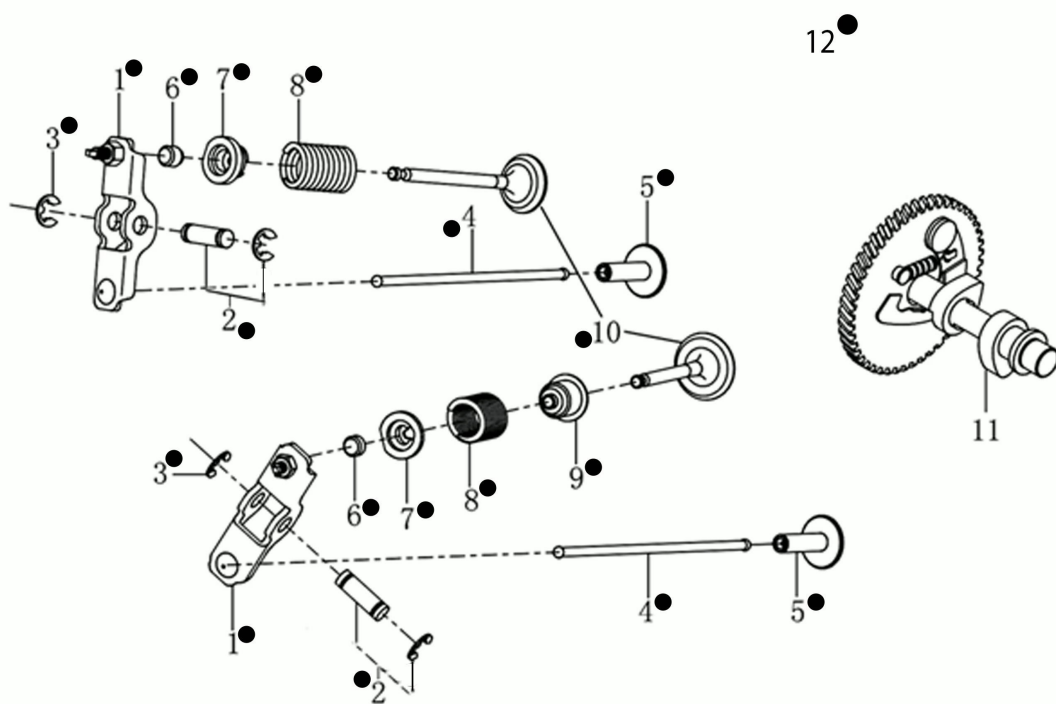

## Illustration Basamento

---

Rif.Nr.	Q.tà	Codice articolo	Descrizione	Validità da	Validità a	Note	Bollettino
1	1	L66151661	Basamento				
2	1	L66150462	Guarnizione				
3	2	L66150352	Vite				
4	2	L66150354	Rondella				
5	1	L66150304	Regolatore				
6	1	L66150480	Cavo				
7	1	L66150411	Vite				
8	1	L66151684	Braccio				
9	1	L66150353	Spina				
10	1	L66150325	Rondella				
11	1	L66151658	Kit guarnizioni				

## Illustration Coperchio basamento

---

Rif.Nr.	Q.tà	Codice articolo	Descrizione	Validità da	Validità a	Note	Bollettino
1	2	L66151232	Tappo				
2	6	L66150319	Vite				
3	1	L66151706	Paraolio				
4	1	L66151662	Coperchio basamento				
5	1	L66151663	Guarnizione				
6	2	L66150357	Spina				
7	1	L66151658	Kit guarnizioni				

## Illustration Albero e pistone

---

Rif.Nr.	Q.tà	Codice articolo	Descrizione	Validità da	Validità a	Note	Bollettino
1	1	L66151668	Kit segmenti				
2	2	L66150075	Anello seeger				
3	1	L66151660	Kit pistone				
4	1	L66150077A	Spinotto				
5	1	L66150629	Biella cpl.				
6	1	L66150081	Chiavetta				
7	1	L66151669	Albero				
8	1	L66151704	Anello elastico				

## Illustration Valvola

Rif.Nr.	Q.tà	Codice articolo	Descrizione	Validità da	Validità a	Note	Bollettino
1	2	L66151671	Valvola				
2	2	L66151673	Perno				
3	4	L66151705	Anello seeger				
4	2	L66151672	Asta				
5	2	L66150286	Guida				
6	2	L66150364	Valvola				
7	2	L66150365	Anello				
8	2	L66150522	Molla valvole				
9	1	L66150367	Tenuta				
10	1	L66151711	Kit valvola				
11	1	L66151670	Albero camme				
12	1	L66151659	Kit testa				