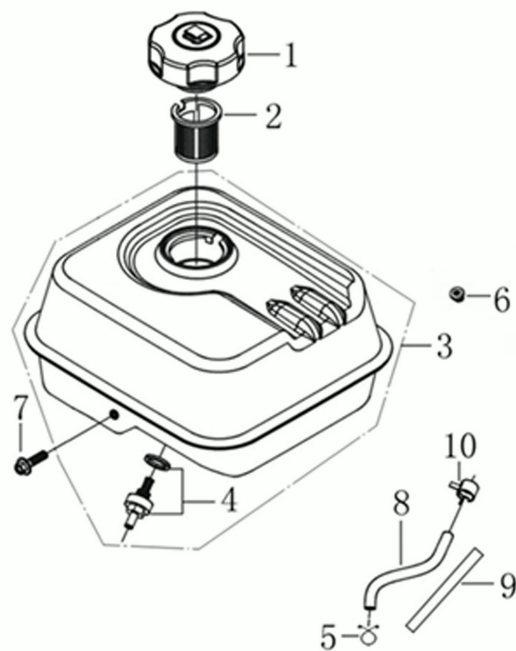

## Illustration Marmitta

---

Rif.Nr.	Q.tà	Codice articolo	Descrizione	Validità da	Validità a	Note	Bollettino
1	2	320000028R	Dado				
2	1	L66151692	Marmitta				
3	1	L66151693	Guarnizione				

## Illustration Serbatoio

---

Rif.Nr.	Q.tà	Codice articolo	Descrizione	Validità da	Validità a	Note	Bollettino
1	1	L66151681	Tappo				
2	1	L66150514	Filtro				
3	1	L66151680	Serbatoio				
4	1	L66150295	Raccordo				
5	1	L66151710	Clip				
6	2	L66150185	Dado				
7	1	L66150452	Vite				
8	1	L66151708	Tube				
9	1	L66151709	Protezione				
10	1	L66151429	Clip				