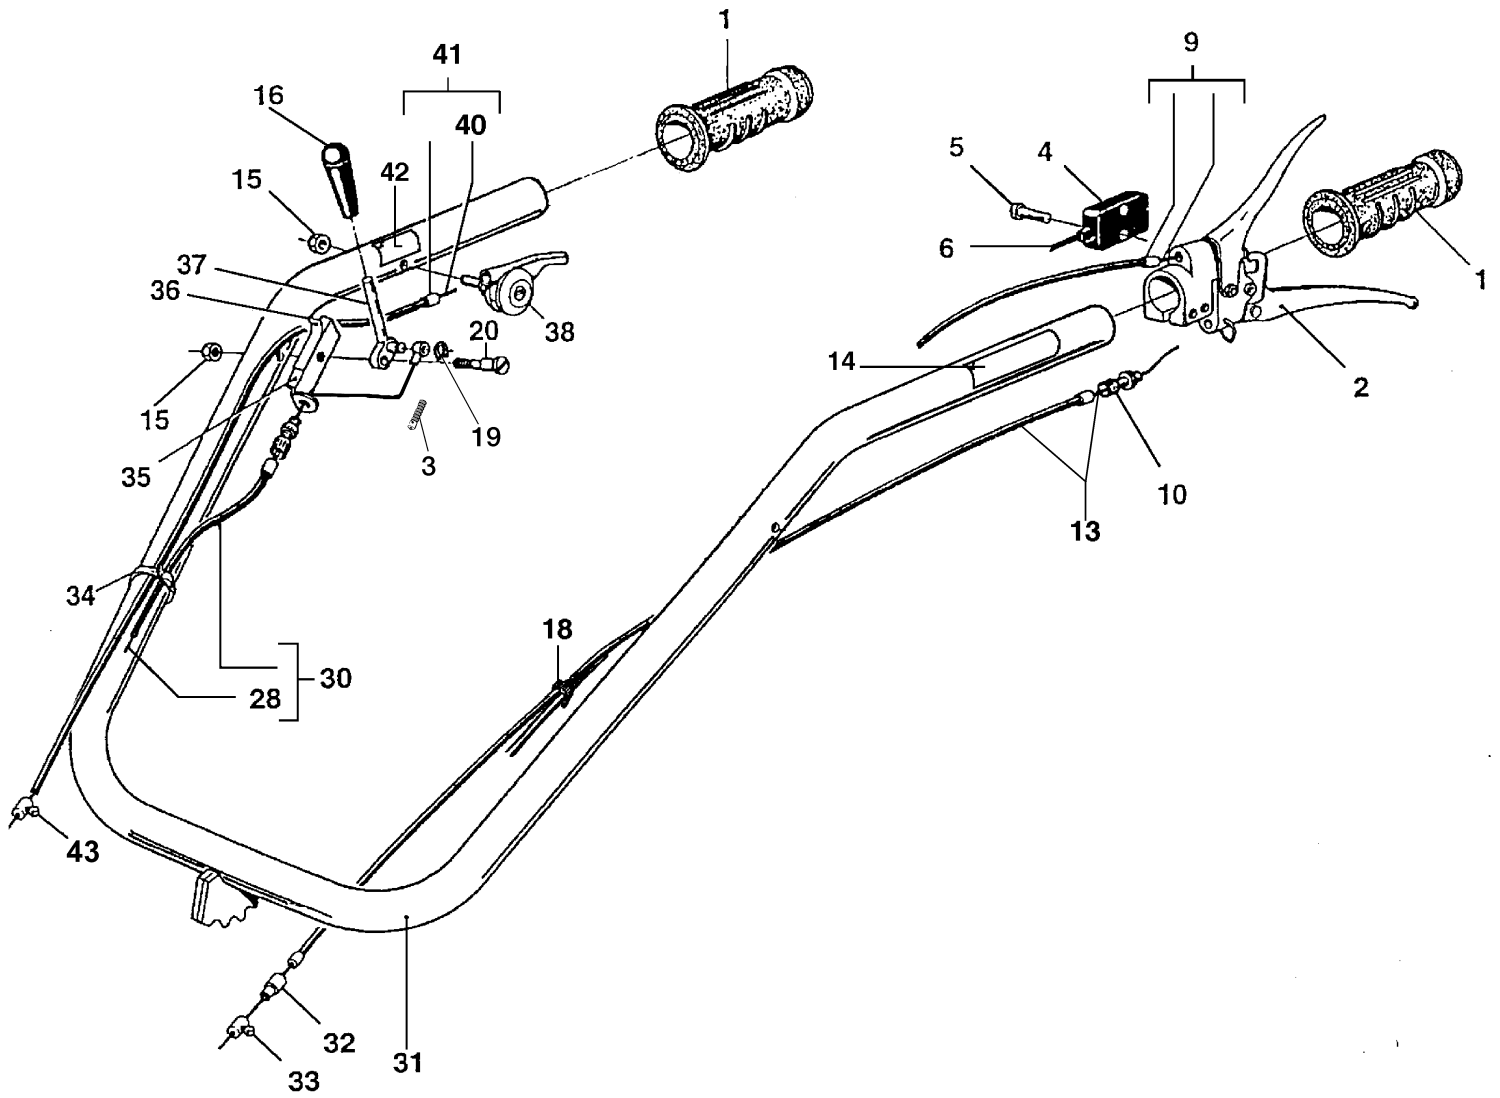

Bild Nr.	Anz.	Teilenummer	Beschreibung	Gültigkeit ab	Gültigkeit bis	Hinweis	Nachricht
55	1	N5267400	Stopfen			Kohler CS6	

07/06

Bild Nr.	Anz.	Teilenummer	Beschreibung	Gültigkeit ab	Gültigkeit bis	Hinweis	Nachricht
1	1	3806076	Schraube				
2	1	YN3753600	Knopf				
3	1	F1251651	Stange				
3	1	F1251626	Stange			ALN330; IM359; A230; GX160; A349; Yanmar L48; Geotech 50	
4	1	N6289250	Schraube				
5	1	3916008R	Scheibe				
6	1	68310024	Markierung			Su richiesta; Upon request; DX; RIGHT	
7	-		Nicht verfügbar für diesen produkt				
8	1	YF1291634B	Feder				
9	1	YN2840480	Griff				
10	1	YF1291636	Hebel				
11	-		Nicht verfügbar für diesen produkt				
12	-		Nicht verfügbar für diesen produkt				
13	1	YF1255009B	Halter				BT12-001- 10/09
14	1	YF1151601	Klemme				
15	1	68310025	Markierung			Su richiesta; Upon request; SX; LEFT	
16	1	68240050A	Saeule			Azzurro; Light blue	
17	1	3914010R	Mutter				
18	1	68310023	Markierung			Su richiesta; Upon request	
19	1	3914006R	Mutter				
20	1	3801024	Schraube				
21	1	YN1463650	Mutter				
22	1	68310013	Saeule-halterung (Satz)			Azzurro; Light blue	
23	1	N0124100	Seeger-ring				
24	1	YN3753000	Knopf				
25	1	YK3503360	Feder				
26	1	YF1251637	Riegelbolzen				
27	1	YN6357200	Schraube				
29	1	YK3501080	Halter				
30	1	YK0300910	Stosssdaempfer				
31	-		Nicht verfügbar für diesen produkt				
32	-		Nicht verfügbar für diesen produkt				
33	1	F1251650	Klemme				
34	1	N6289250	Schraube				
37	1	YN6361500	Schraube				
38	1	3914014R	Mutter				
39	1	YN6243651	Schraube				
40	1	3914010R	Mutter				
41	1	3916010R	Scheibe				
42	1	F1251655	Markierung			Su richiesta; Upon request	
43	1	68240022	Deckel				