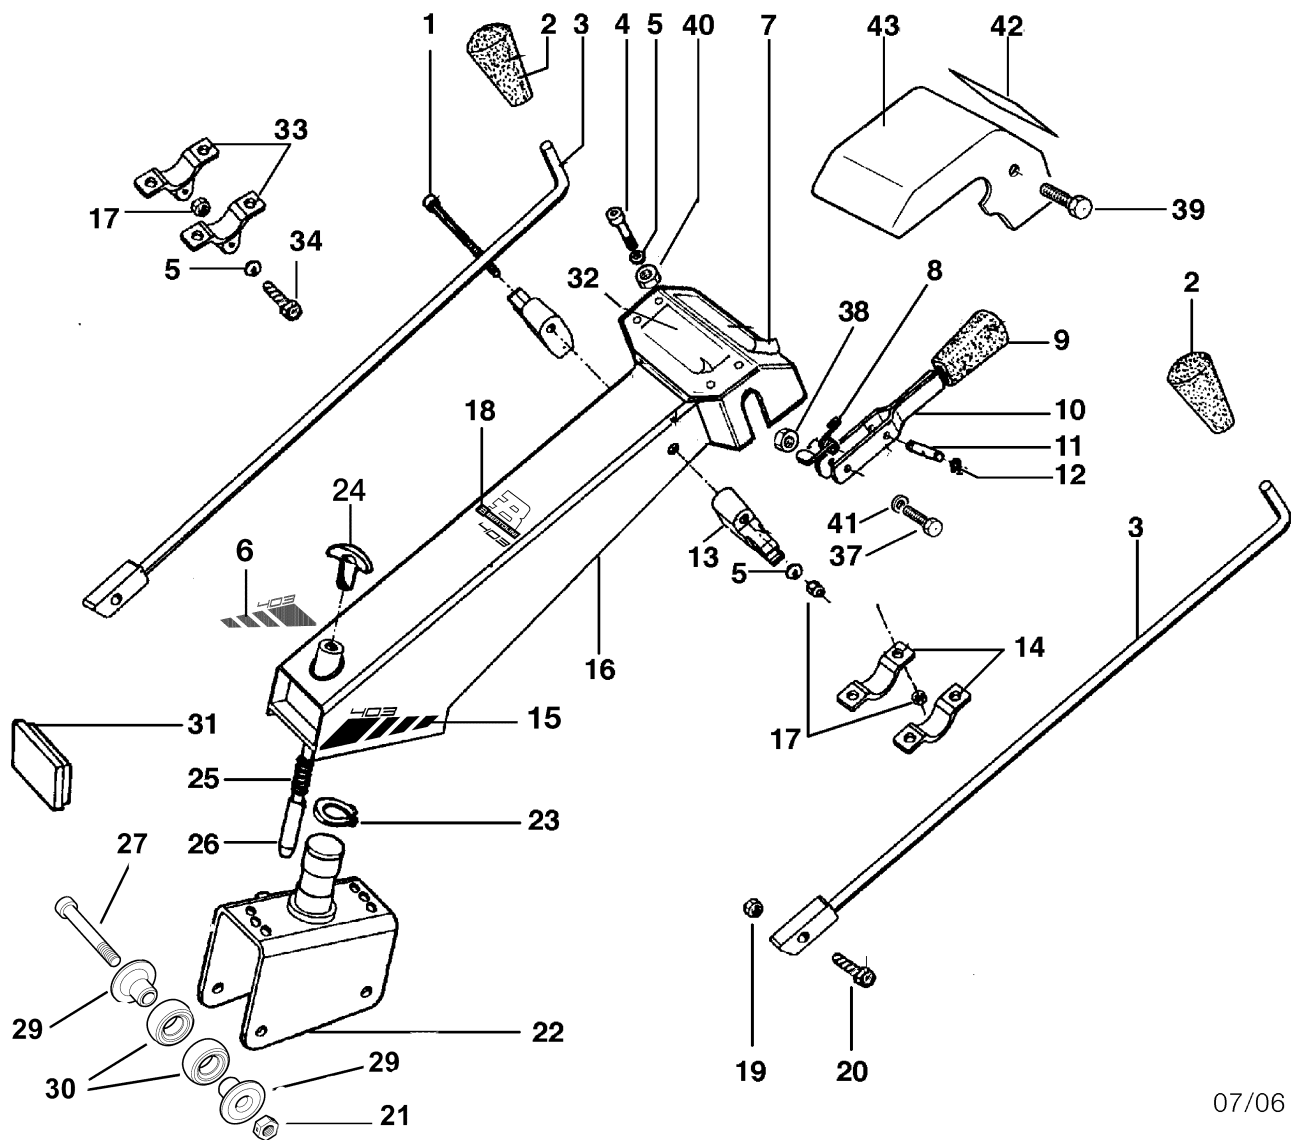

07/06

Bild Nr.	Anz.	Teilenummer	Beschreibung	Gültigkeit ab	Gültigkeit bis	Hinweis	Nachricht
1	1	3806076	Schraube				
2	1	YN3753600	Knopf				
3	1	F1251651	Stange				
3	1	F1251626	Stange			ALN330; IM359; A230; GX160; A349; Yanmar L48; Geotech 50	
4	1	N6289250	Schraube				
5	1	3916008R	Scheibe				
6	1	68310024	Markierung			Su richiesta; Upon request; DX; RIGHT	
7	-		Nicht verfügbar für diesen produkt				
8	1	YF1291634B	Feder				
9	1	YN2840480	Griff				
10	1	YF1291636	Hebel				
11	-		Nicht verfügbar für diesen produkt				
12	-		Nicht verfügbar für diesen produkt				
13	1	YF1255009B	Halter				BT12-001- 10/09
14	1	YF1151601	Klemme				
15	1	68310025	Markierung			Su richiesta; Upon request; SX; LEFT	
16	1	68240050A	Saeule			Azzurro; Light blue	
17	1	3914010R	Mutter				
18	1	68310023	Markierung			Su richiesta; Upon request	
19	1	3914006R	Mutter				
20	1	3801024	Schraube				
21	1	YN1463650	Mutter				
22	1	68310013	Saeule-halterung (Satz)			Azzurro; Light blue	
23	1	N0124100	Seeger-ring				
24	1	YN3753000	Knopf				
25	1	YK3503360	Feder				
26	1	YF1251637	Riegelbolzen				
27	1	YN6357200	Schraube				
29	1	YK3501080	Halter				
30	1	YK0300910	Stosssdaempfer				
31	-		Nicht verfügbar für diesen produkt				
32	-		Nicht verfügbar für diesen produkt				
33	1	F1251650	Klemme				
34	1	N6289250	Schraube				
37	1	YN6361500	Schraube				
38	1	3914014R	Mutter				
39	1	YN6243651	Schraube				
40	1	3914010R	Mutter				
41	1	3916010R	Scheibe				
42	1	F1251655	Markierung			Su richiesta; Upon request	
43	1	68240022	Deckel