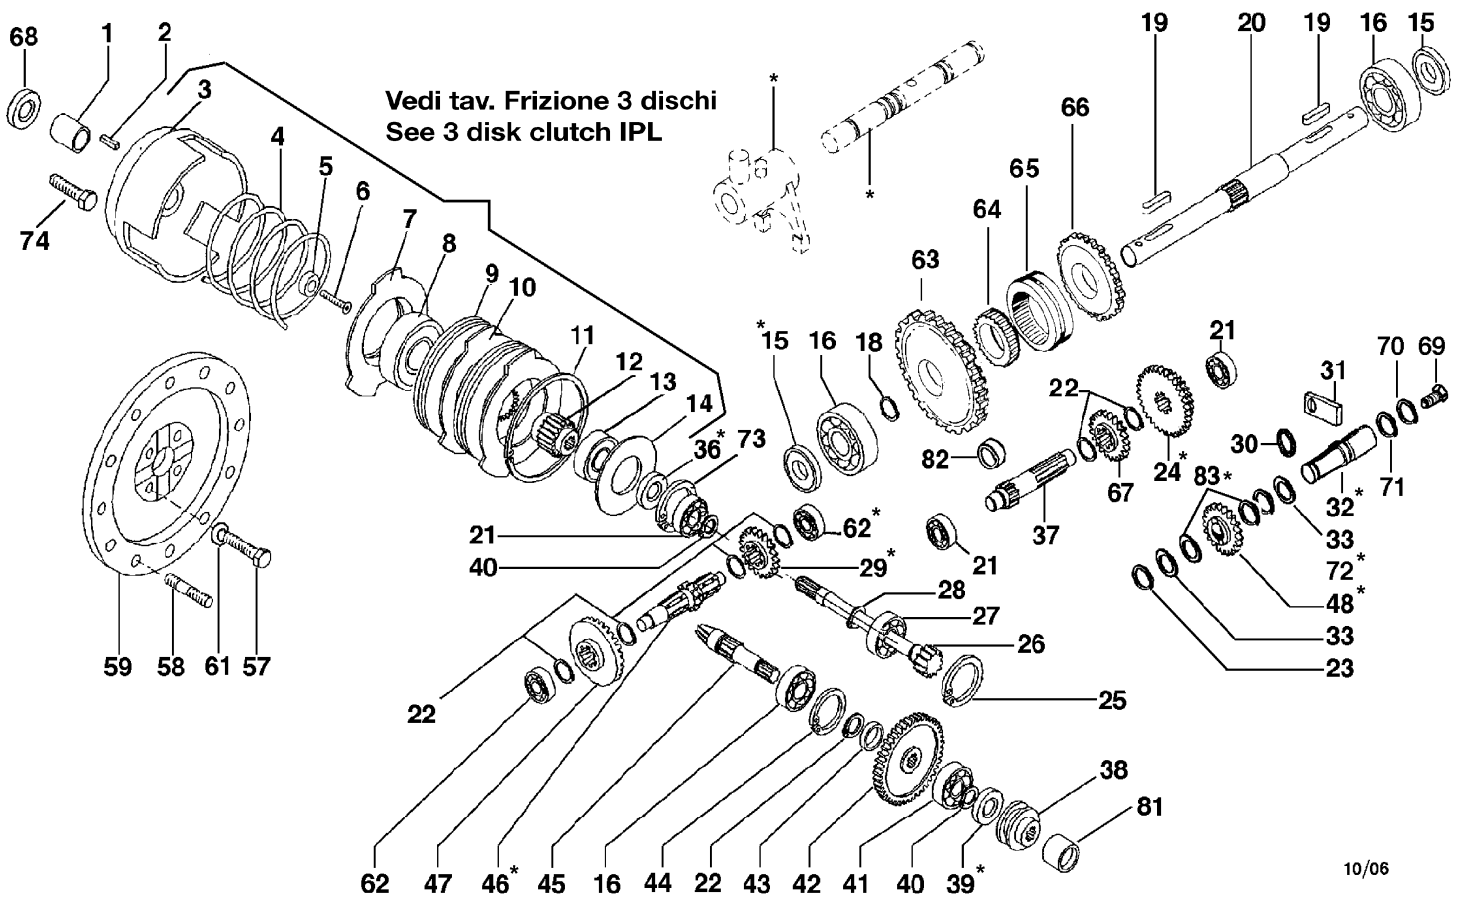

10/06

Bild Nr.	Anz.	Teilenummer	Beschreibung	Gültigkeit ab	Gültigkeit bis	Hinweis	Nachricht
1	1	F1250008	Distanzstück			SN 3463	
2	1	YN0643450	Keil			SN 3463; Honda; B&S; Tecumseh; Kohler	
3	1	F1250009	Kettenrad			SN 3463; Honda; B&S; Tecumseh; Kohler	
3	1	K3500860	Kettenrad				
4	1	K3500900	Feder				
5	1	K3500930	Scheibe				
6	1	K3501030	Schraube			Honda; B&S; Tecumseh	
6	1	K8715023	Schraube			Mot.EURO.; ACME	
6	1	YN6265500	Schraube				
7	1	K3500870	Schneidblatt				
8	1	YN1274550	Lager				
9	1	K3500880	Kupplungsscheibe				
10	1	K3500890	Distanzstück				
11	1	N0143300	Ring				
12	1	K3500920	Kappe				
13	1	YN1263201	Lager				
14	1	K3500910	Scheibe				
15	1	YN0207300	Kobelring				
16	1	N1263100	Lager				
17	1	R0000129	Gruppe (Wechselrichter)		SN 8358 (03/2006)		
18	1	N0118510	Seeger-ring				
19	1	YK7811007	Keil				
20	1	F1250836	Welle				
21	1	YN1257000	Lager				
22	1	3024020R	Seeger-ring				
23	1	3024012	Ring				
24	1	F1250864	Zahnrad				
25	1	YN0130000	Seeger-ring				
26	1	YF1240800	Welle				
27	1	YN1258800	Lager				
28	1	YN0112700	Seeger-ring				
29	1	F1250861	Zahnrad				
30	1	YN0306000	O-ring				
31	-	-	Nicht verfügbar für diesen produkt				
32	1	F1250863	Achsschenkel				
33	1	YK8491006	Distanzscheibe				
36	1	N0204850	Ring				
37	1	YF1250830	Welle				
37	1	F1250852	Welle			Cambio veloce; Ingranaggio; Speed gear; Gear	
37	1	F1250854	Welle			Cambio veloce; Speed gear	
38	1	F1250805	Buchse				
38	1	F1250851	Buchse			Solo per versioni speciali: cambio veloce; Only for special version: speed gear	
39	1	K7032002	Ring				
40	1	3024015	Seeger-ring				
41	1	N1257700	Lager				
42	1	F1250804	Zahnrad				
43	1	F1250808	Distanzstück				
44	1	YN0130900	Seeger-ring				
45	1	F1250809	Ritzel				
46	1	F1250862	Welle				
47	1	YF1250810	Kranz				
48	1	F1250866	Zahnrad				
57	1	YN6243980	Schraube			Honda; B&S; Tecumseh; Kohler	
58	1	N3812500	Stiftschraube			Honda; B&S; Tecumseh; Kohler	
59	1	F1050027G	Flansch			Honda GC160; B&S; Tecumseh; Kohler	
59	1	68310038A	Flansch			Honda GX160	
61	1	YN4365400	Scheibe			Honda; B&S; Tecumseh; Kohler	
62	1	094000006R	Lager				
63	1	F1250834	Zahnrad				
63	1	F1250853	Zahnrad			Cambio veloce; Speed gear