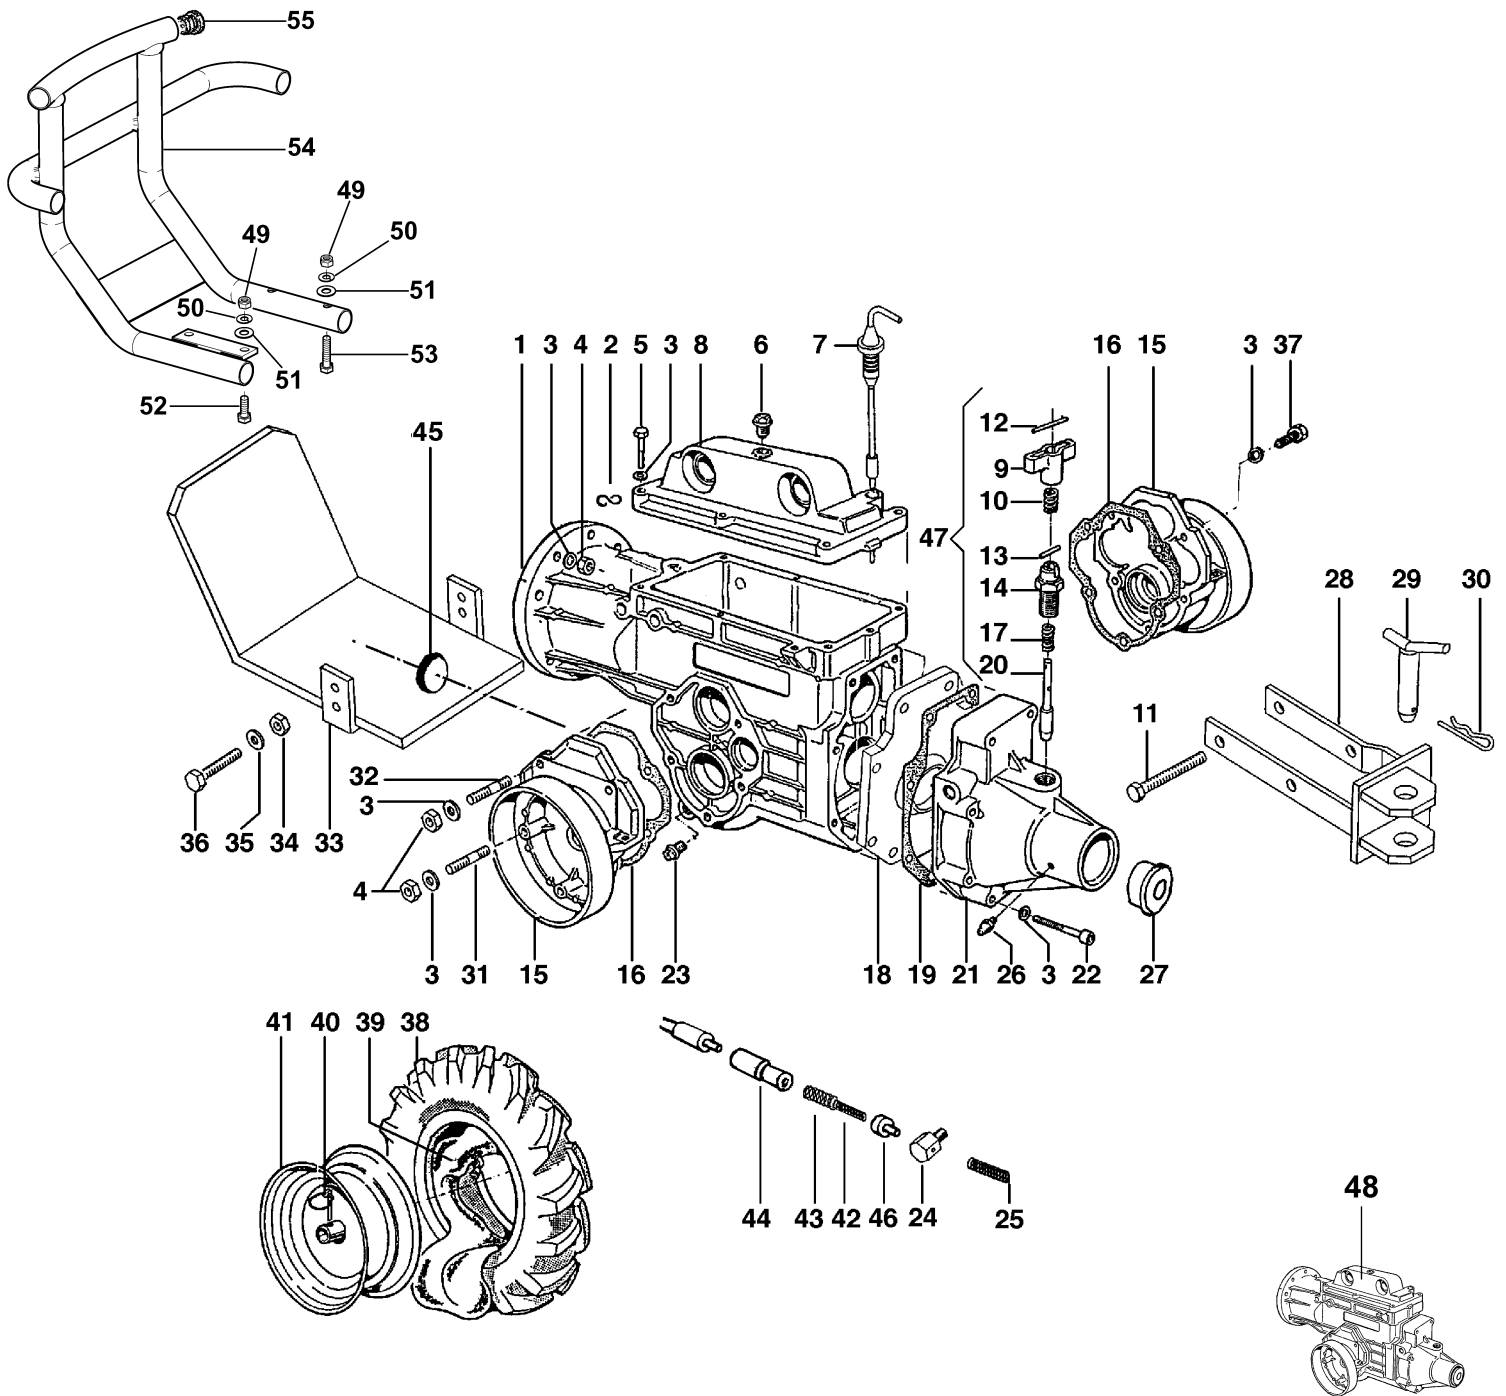

Bild Nr.	Anz.	Teilenummer	Beschreibung	Gültigkeit ab	Gültigkeit bis	Hinweis	Nachricht
64	1	F1250832	Kappe				
65	1	F1250833	Kappe				
66	1	F1250835	Zahnrad				
67	1	F1250829	Zahnrad				
68	-		Nicht verfügbar für diesen produkt				
69	1	YN6247400	Schraube				
70	1	YN4371100	Unterlegscheibe				
71	1	YN4365400	Scheibe				
72	1	N5001700	Distanzscheibe				
72	1	N5001900	Distanzscheibe				
72	1	N5001950	Distanzscheibe				
73	1	3025022R	Seeger-ring				
74	1	3803009R	Schraube			SN 3463; GC160; GX160; B&S; Vanguard	
74	1	YN6195100	Schraube			SN 3463; Tecnamotor	
81	1	YF1250859	Kupplungswelle			Solo per versioni speciali: cambio veloce, lato attrezzo; Only for special version: speed gear, tool side	
82	1	F1250855	Distanzstück			Cambio velce; Speed gear	
83	1	K7259005	Rollenkaefig				

Bild Nr.	Anz.	Teilenummer	Beschreibung	Gültigkeit ab	Gültigkeit bis	Hinweis	Nachricht
1	1	F1200027	Kupplung 3 schein			GC160; BH40; Geotech 50	
1	1	F1200028	Kupplung 3 schein			Motori albero conico; Conical shaft engines; Yanmar L48	
1	1	F1200029	Kupplung 3 schein			GX160; B&S; Robyn EX17; Kohler; CS6	
1	1	F1200030	Kupplung 3 schein (Ø 19,05)			Robyn EY20 Tipo Q	
1	1	F1200031	Kupplung 3 schein			A220/230; 15LD225/315; LGA226	
1	1	F1200033	Kupplung			G200S	
2	1	F1210002	Distanzstück			A220/230; 15LD225/315; LGA226	
3	1	K8236004	Stiftschraube			A220/230; 15LD225/315; LGA226	
3	1	N3815300	Stiftschraube			Motori senza distanziale; Engines without spacer	
4	1	F1210001	Distanzstück			A220/230; 15LD225/315; LGA226	
5	1	P1200020	Distanzstücksatz			A220/230; 15LD225/315; LGA226	