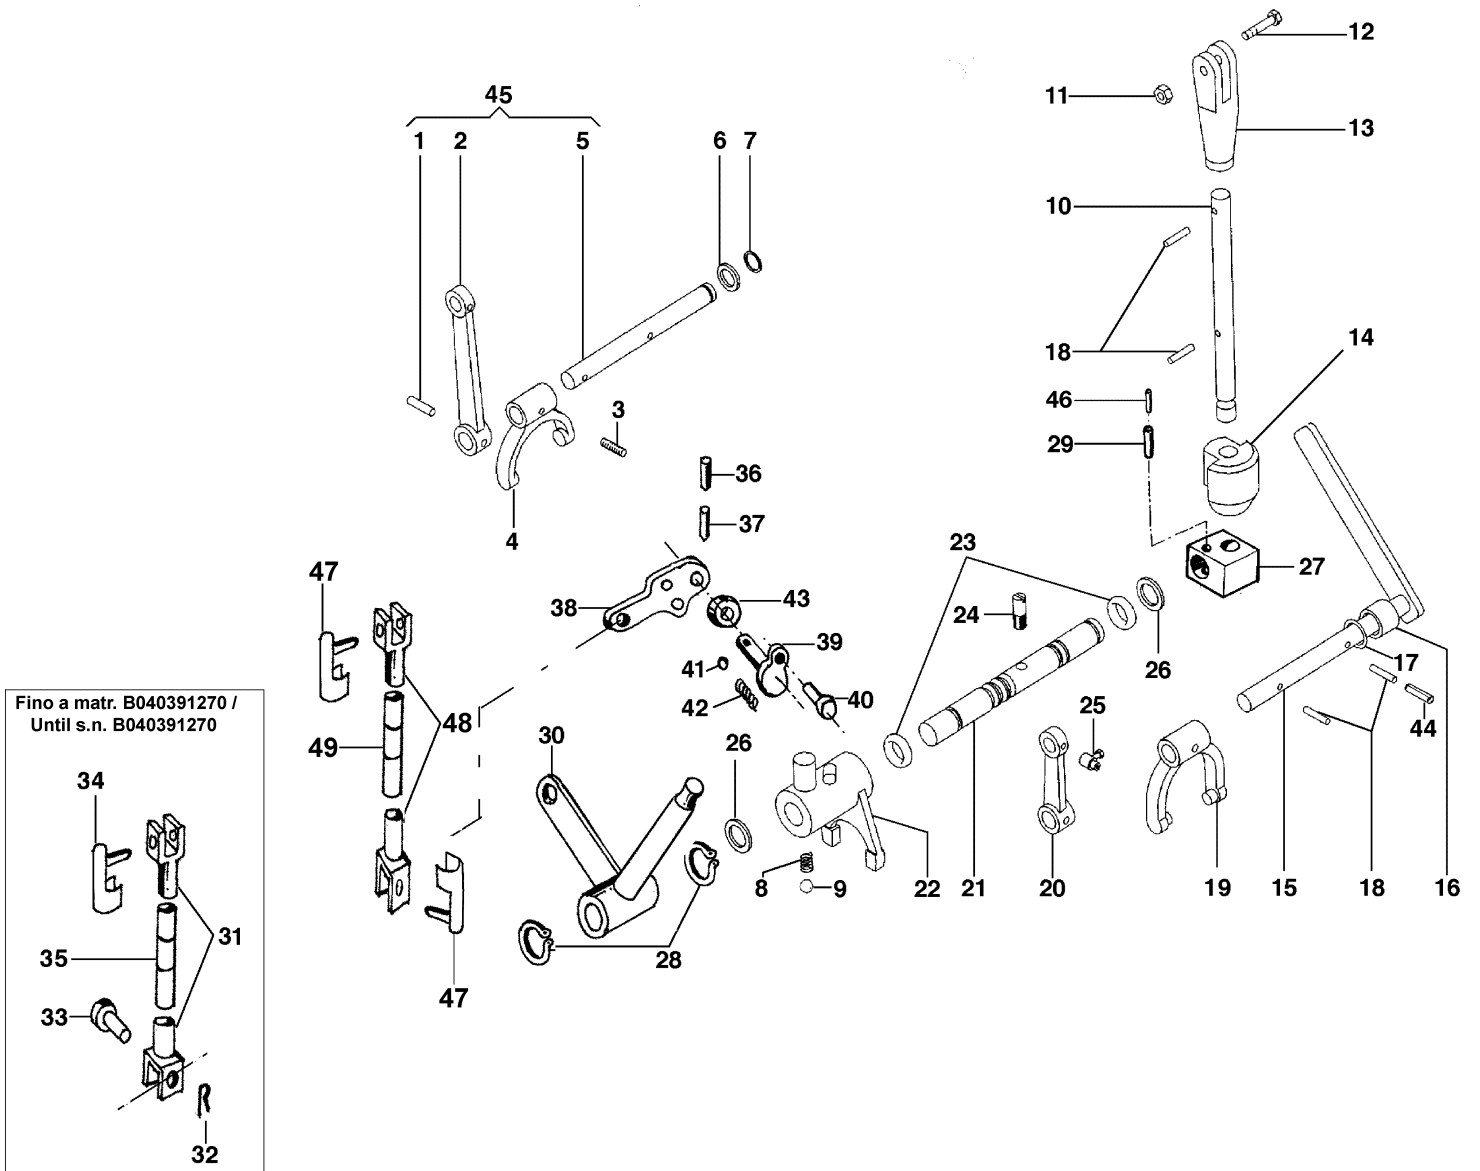

csg 07/06

Bild Nr.	Anz.	Teilenummer	Beschreibung	Gültigkeit ab	Gültigkeit bis	Hinweis	Nachricht
1	1	68310019	Haube			A230; GX160; GC160; Azzurro; Light blue	
2	1	68320085R	Markierung			Su richiesta; Upon request	
3	1	F1292105	Aufhängung			A230; GX160; GC160	
4	1	YN0400700	Buchse			A230; GX160; GC160	
5	1	F1292106	Bolzen			A230; GX160; GC160	
6	1	YN0102900	Ring			A230; GX160; GC160	
7	1	3916010R	Scheibe			A230; GX160; GC160	
9	1	N6243654	Schraube			A230; GX160; GC160	
13	1	68910044	Schultz			A349	
13	1	68910039	Schultz			15LD225; Yanmar L48; Grigio; Grey	
13	1	68310031B	Stütze (Haube)			GX160; GC160; Grigio; Grey	
13	1	F1252116	Schutzhaube			CA240	
13	1	F1252117	Schutzhaube			A230	
14	1	YN4365400	Scheibe				
15	1	N6294400	Schraube			GX160; GC160	
15	1	3806070R	Schraube			A230	
15	1	YN6335900	Schraube			15LD225; Yanmar L48	
16	1	3806063	Schraube			A349	
16	1	3806065	Schraube			A230	
16	1	3806067R	Schraube			GX160; GC160	
17	1	320000028R	Mutter				
18	1	F1252120	Halter			CA240	
18	1	68310033	Halter			GX160; GC160; Grigio; Grey	
18	1	F1252122	Halter			A230	
18	1	F1252124	Halter			Geotech 40; Geotech 50	
19	1	3914010R	Mutter			GX160; GC160	
19	1	006000091R	Mutter			A230; 15LD225; Yanmar L48	
20	1	YF0752159	Silentblock			A230; GX160; GC160	
21	1	3806065	Schraube			GX160; GC160	
21	1	3806067R	Schraube			CA240	
22	1	320000028R	Mutter				
23	1	YN4365400	Scheibe			A230; GX160; GC160	
23	1	YN4376400	Scheibe			15LD225; Yanmar L48	
24	1	F0005621	Haken			GX160; GC160	
25	1	3916008R	Scheibe			GX160; GC160	