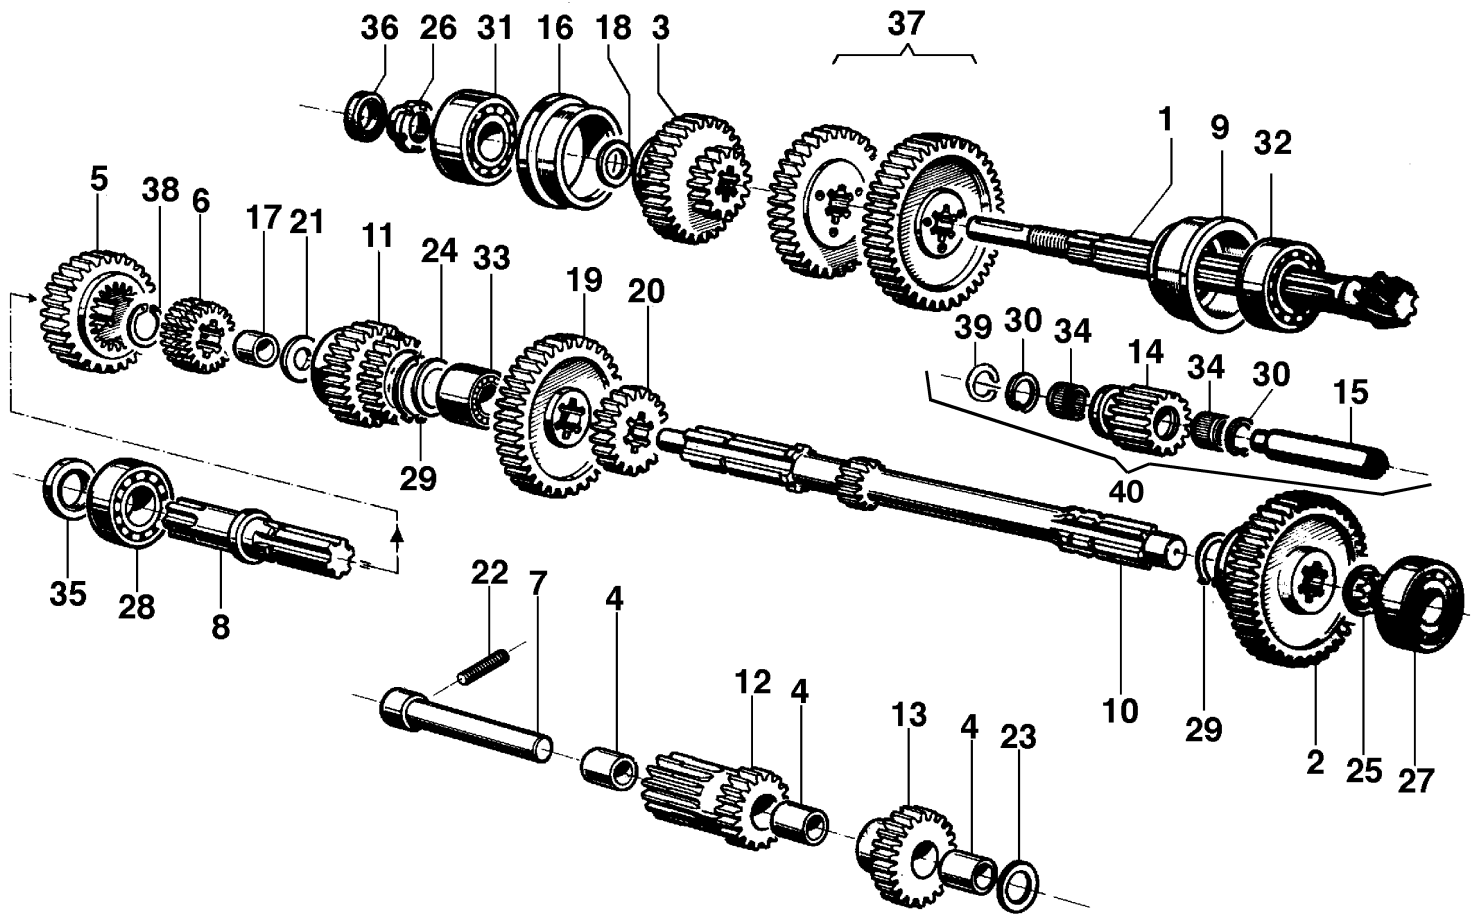

Bild Nr.	Anz.	Teilenummer	Beschreibung	Gültigkeit ab	Gültigkeit bis	Hinweis	Nachricht
1	1	68330103	Kettenrad				
2	1	F1270813	Welle				
3	1	68320118	Kupplung			15LD440; 15LD440 AE	
3	1	68320124	Kupplung			Honda GX340	
4	1	K4306367	Getriebegehäuse				
5	1	K4300320	Dichtung				
6	1	K4300850C	Halter				
7	1	N6203600	Schraube				
8	1	YK4302510	Halter				
9	1	YK1100420	Halter				
10	1	K1100670	Dichtung				
11	1	YK1100700	Dichtung				
12	1	YK1100980	Schraube				
13	1	N3814800	Stiftschraube				
14	1	K8233011	Stiftschraube				
15	1	N3815300	Stiftschraube				
16	1	YN1458000	Mutter				
17	1	N1469200	Mutter				
18	1	YN4365400	Scheibe				
19	1	68332020	Gruppe (Getriebe)				
19	1	68332022	Gruppe (Getriebe)			FOG	
20	1	68330102A	Ring				
21	1	68320160R	Feder				
22	2	034000013	Mutter				
23	1	K8503042	Stift				
24	1	68320148	Halterung (Kabel)				
25	1	302000024	Schraube				
26	1	F1290007B	Distanzstück			Solo per motori Diesel; Only for Diesel engine	
27	1	N0648090	Keil			Solo per motori benzina; Only for gasoline engine	
28	1	N3815300	Stiftschraube				
29	1	K8536004	Stopfen				
30	1	68330087	Hebel				
31	1	YF1271602	Gabel				
32	1	N6309790	Schraube			15LD440; 15LD400; Honda GX340; Solo per motori benzina; Only for gasoline engine	
33	1	YN4387700	Scheibe				
34	1	3916008R	Scheibe				
35	1	320000028R	Mutter				
36	1	3024014R	Seeger-ring				
37	1	YN4376400	Scheibe			Solo per motori benzina; Only for gasoline engine	
38	1	YN5117300	Stift				
39	1	68320117A	Flansch			Solo per motori benzina; Only for gasoline engine	
40	1	N5104000	Stift				
41	1	N1259200	Lager				
42	1	N1259400	Lager				
43	1	N5002650	Distanzscheibe				
44	1	YN0112700	Seeger-ring				
45	1	N0205850	Ring				