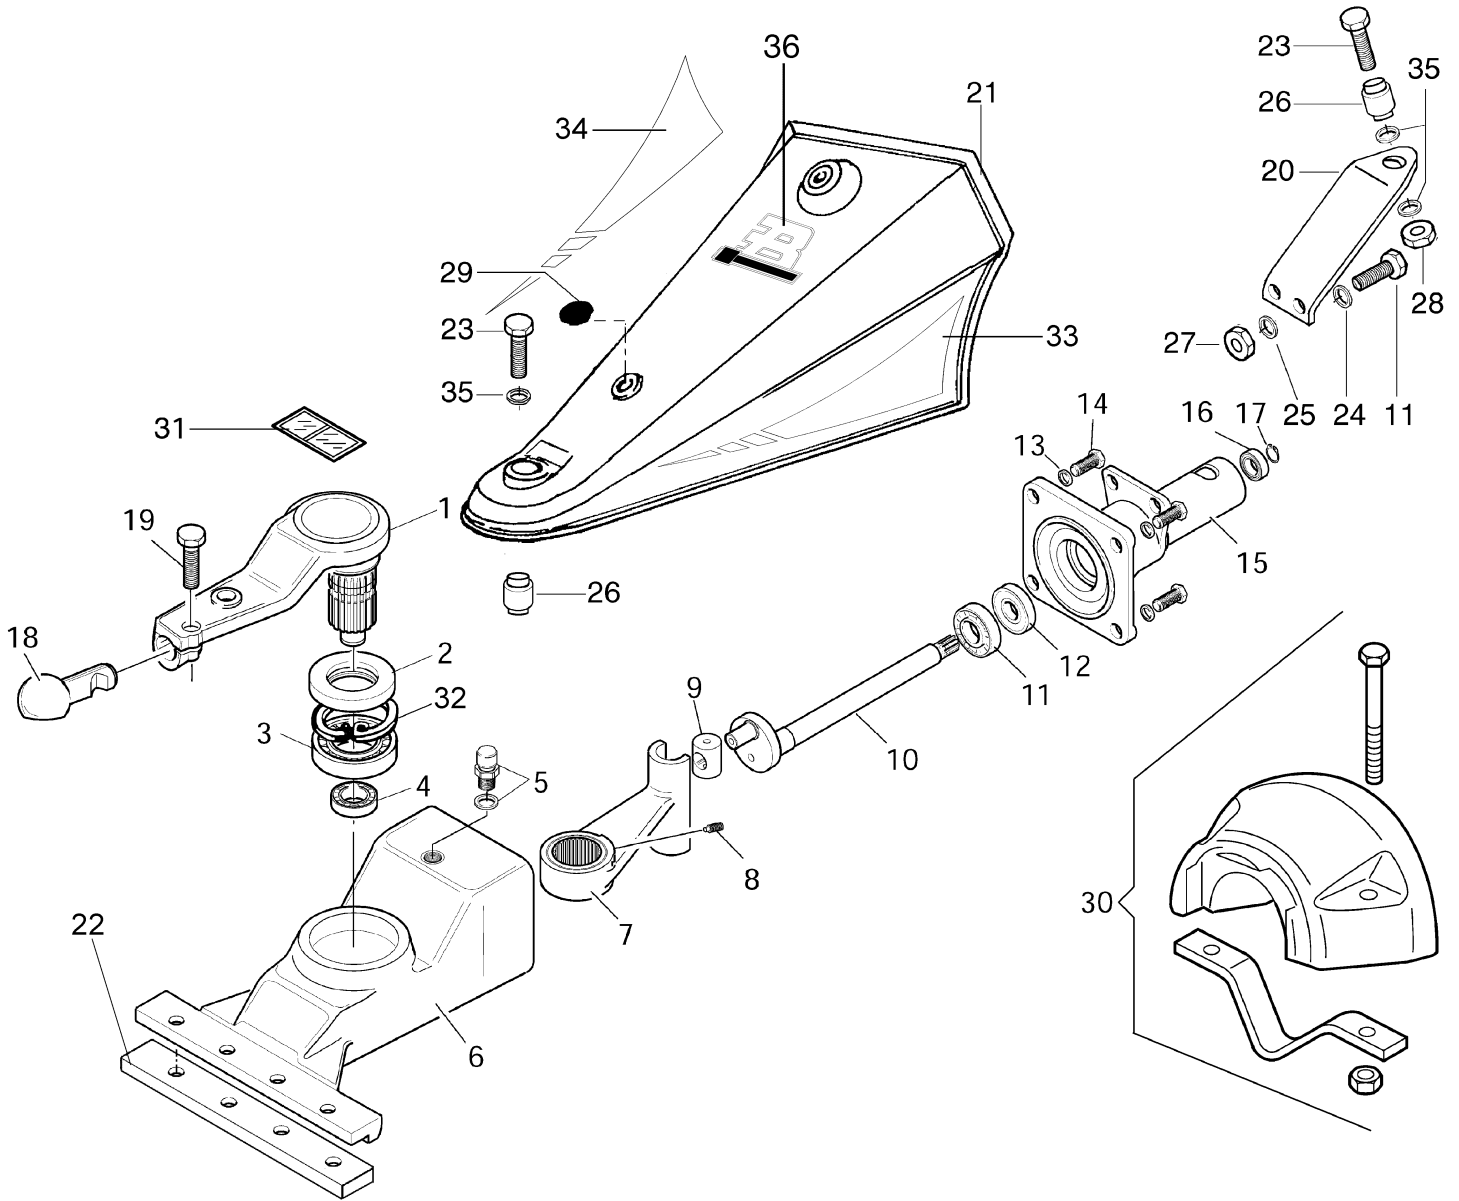

Bild Nr.	Anz.	Teilenummer	Beschreibung	Gültigkeit ab	Gültigkeit bis	Hinweis	Nachricht
1	1	3801027R	Schraube				
2	1	YF1294702	Führung				
3	1	YN3118700	Feder				
4	1	YF1054710	Riegelbolzen				
5	1	YN2605600	Fettnippel				
6	1	YF1303110C	Flansch				
7	2	3801022R	Schraube				
8	1	3049016R	O-ring				
9	2	YN4358110	Scheibe				
10	1	YF1294701	Streifen				
11	1	3914008R	Mutter				
12	1	YF1294700	Hebel				
13	1	YF1303111	Kappe				

Movimento in bagno d'olio cod. L0101500

Bild Nr.	Anz.	Teilenummer	Beschreibung	Gültigkeit ab	Gültigkeit bis	Hinweis	Nachricht
1	1	F1303156	Pleuel				
2	1	YN0222805	Ring				
3	1	YN1289200	Lager				
4	1	YN1263701	Lager				
5	1	YK4101420	Stopfen				
6	1	F1303100	Gehaeuse				
7	1	F1303102	Pleuel				
8	1	N6251000	Schraube				
9	1	YF1303106	Schalter				
10	1	F1303108	Welle				
11	1	N1272501	Lager				
12	1	YN0210045	Ring				
13	1	3819014R	Grower				
14	1	3806094R	Schraube				
15	1	F1303101	Deckel				
16	1	YN1263201	Lager				
17	1	3024020R	Seeger-ring				
18	1	F1303155	Bolzen				
19	1	3806094R	Schraube				
20	1	F1303128	Halter				
21	1	F1303136	Haube				
22	1	L0081100	Distanzscheibe			Utilizzare con ruote > 4.00/5.00-10"; Use with wheels > 4.00/5.00-10	
23	1	N6399710	Schraube				
24	1	3819013R	Grower				
25	1	3916008R	Scheibe				
26	1	N4924000	Silentblock				
27	1	320000028R	Mutter				
28	1	YN1470200	Mutter				
29	1	YN5265900	Stopfen				
30	1	L0105700	Set (Counterweight) Oil bath movement				
31	1	N5381650	Markierung (Gefahr)				
32	1	N0140800	Seeger-ring				
33	1	68910006	Markierung			Su richiesta; Upon request; SX; LEFT	
34	1	68910007	Markierung			Su richiesta; Upon request; DX; RIGHT	
35	1	3916012	Scheibe				
36	1	68320085R	Markierung			Su richiesta; Upon request	