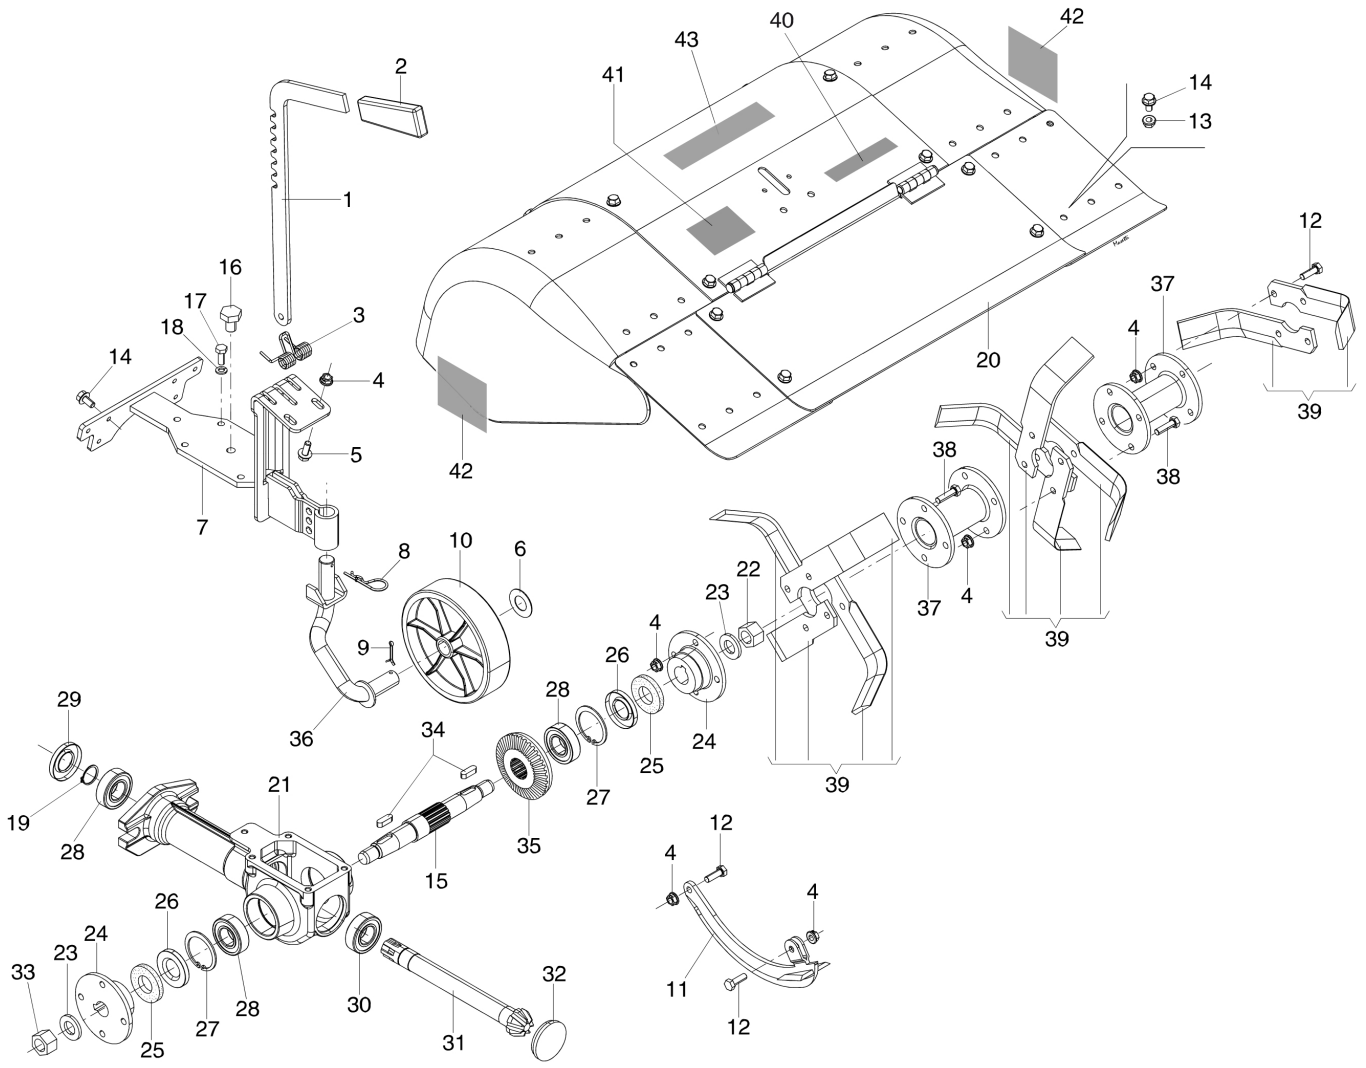

Bild Nr.	Anz.	Teilenummer	Beschreibung	Gültigkeit ab	Gültigkeit bis	Hinweis	Nachricht
47	1	3916020	Scheibe				
48	1	N4364350	Unterlegscheibe				
48	1	YN4379800	Unterlegscheibe				
49	1	3819014R	Grower				
50	1	68340007	Markierung			Su richiesta; Upon request; DX; RIGHT	
51	1	3916012	Scheibe				
52	1	YN1060200	Splint				
53	1	YN0118500	Seeger-ring				
54	1	K8504014	Stift				
55	1	K8503039	Stift				
56	1	68920009	Markierung			Su richiesta; Upon request	
57	1	YN1270701	Lager				
58	1	68340074R	Halter				
60	1	N1482600	Mutter				
61	1	N1482500	Mutter				
62	1	F0015577	Markierung (Gefahr)			Su richiesta; Upon request	
63	1	N4418000	Scheibe				
64	1	YN0652200	Schlüssel				
65	1	YN1470200	Mutter				
66	1	3806063	Schraube				
67	1	3916009	Unterlegscheibe				
68	1	320000028R	Mutter				
69	1	F0016840	Flansch				