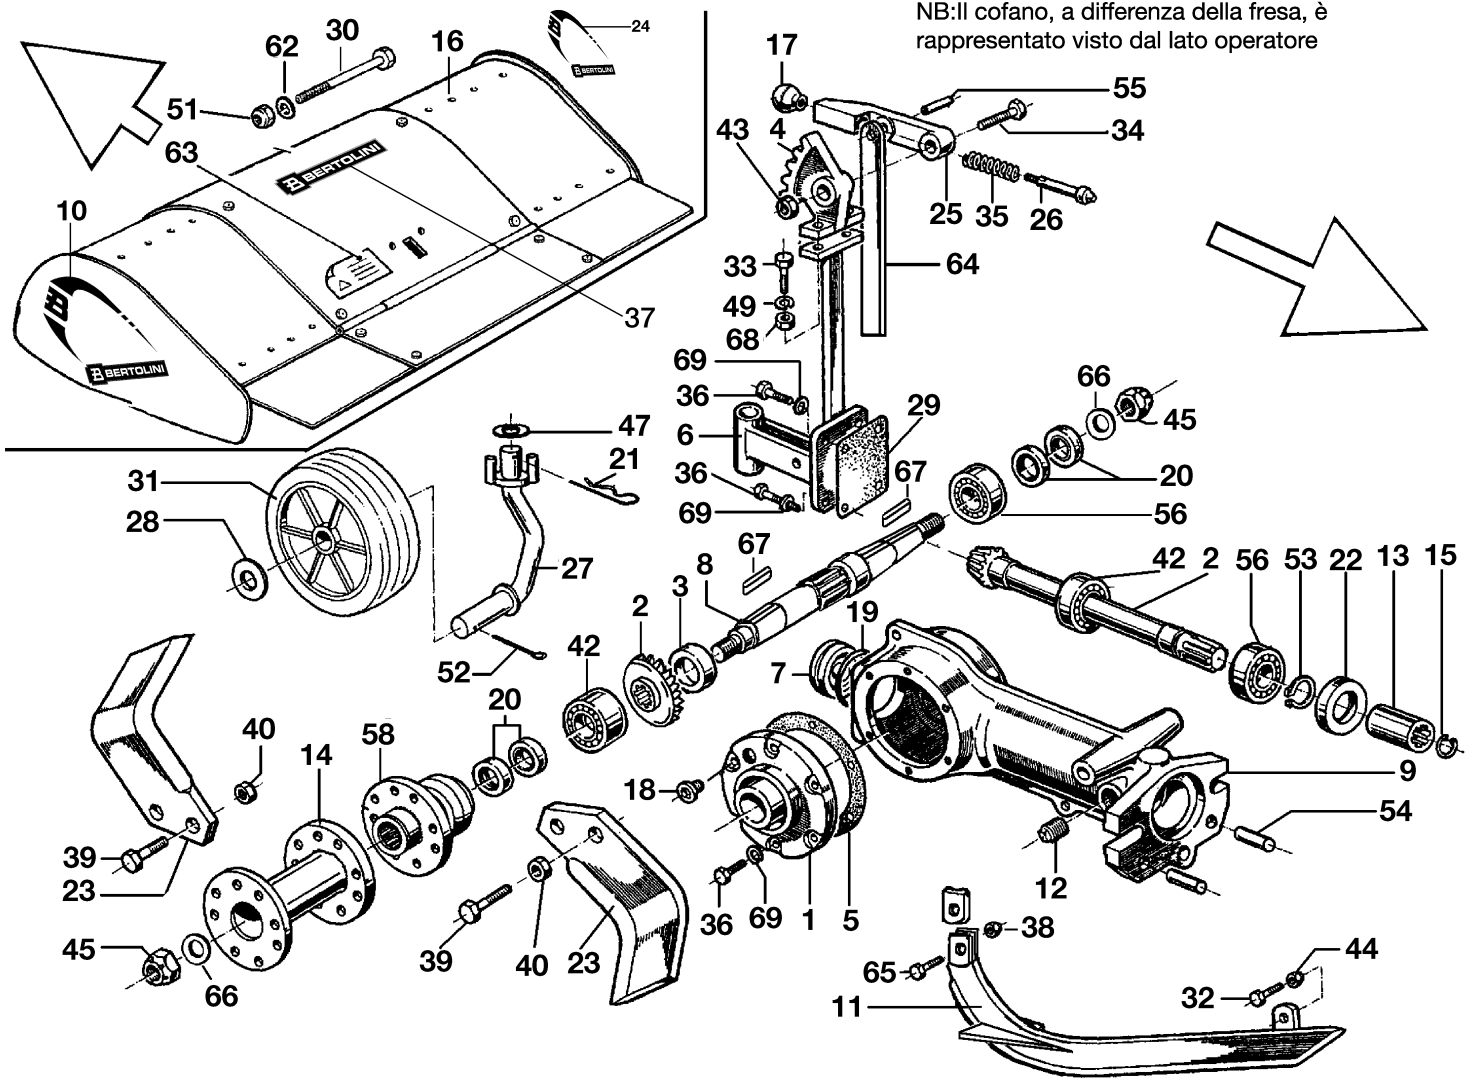

69219025 - 69219023 - 69219024

Bild Nr.	Anz.	Teilenummer	Beschreibung	Gültigkeit ab	Gültigkeit bis	Hinweis	Nachricht
1	1	YK1101060	Deckel				
2	1	K4806930	Satz kegelradgetriebe				
3	1	K4801310	Distanzstück				
4	1	K4302350	Zahnbogen				
5	1	YK1101100	Dichtung				
6	1	K4808008	Stütze (Rad)				
7	1	YK4302520	Stopfen				
8	1	K4808060	Welle				
9	1	K1101070	Arm				
10	1	68340006	Markierung			Su richiesta; Upon request	
11	1	F0015613	Messer				
12	1	K8535002	Stopfen				
13	1	YK1101080	Dichtung				
14	1	69210038R	Distanzstück				
15	1	028200019	Ring				
16	1	PA002065	Haube			80÷45 cm; Azzurro; Light blue	
16	1	PA001859	Haube			80÷60 cm; Azzurro; Light blue	
16	1	PA001874	Haube			60÷40 cm; Azzurro; Light blue	
16	1	PA001875	Haube			70÷60 cm; Azzurro; Light blue	
17	1	YK8211001	Knopf				
18	1	K8536002	Stopfen				
19	1	YK7035045	O-ring				
20	1	N0209200	Ring				
21	1	N1054500	Splint				
22	1	YN0210045	Ring				
23	1	R0000138	Messeren			Per fresa 70 cm, kit composto da: F0015602, DX, 10pz + F0015603, SX, 10pz; For tillers 70 cm, set composed by: F0015602, RIGHT, 10pcs + F0015603, LEFT, 10pcs	
24	1	68340007	Markierung			Su richiesta; Upon request	
25	1	K2203550B	Hebel				
26	1	K2203560	Kolben ring				
27	1	K3501830	Halter				
28	1	3916020	Scheibe				
29	1	YK1101230	Dichtung				
30	1	N6417235	Schraube				
31	1	Z0020368	Support wheel				
32	1	3806067R	Schraube				
33	1	YN6335900	Schraube				
34	1	N6399710	Schraube				
35	1	K7903026	Feder				
36	1	N6254500	Schraube				
37	1	68920009	Markierung			Su richiesta; Upon request	
38	1	N1458800	Mutter				
39	1	N6274000	Schraube				
39	1	N6262100	Schraube				
40	1	YN1457570	Mutter				
42	1	N1270751	Lager				
43	1	K7272009	Mutter				
44	1	K7275003	Mutter				
45	1	N1482500	Mutter			DX; RIGHT	
45	1	N1482600	Mutter			SX; LEFT	
47	1	3916020	Scheibe				
49	1	3819014R	Grower				
51	1	YN1470200	Mutter				
52	1	YN1060200	Splint				
53	1	YN0118500	Seeger-ring				
54	1	K8504014	Stift				
55	1	K8503039	Stift				
56	1	YN1270701	Lager				
58	1	K4808050	Deckel				
62	1	3916012	Scheibe				
63	1	F0015577	Markierung (Gefahr)			Su richiesta; Upon request	
64	1	F0015612	Stange				
65	1	3806065	Schraube