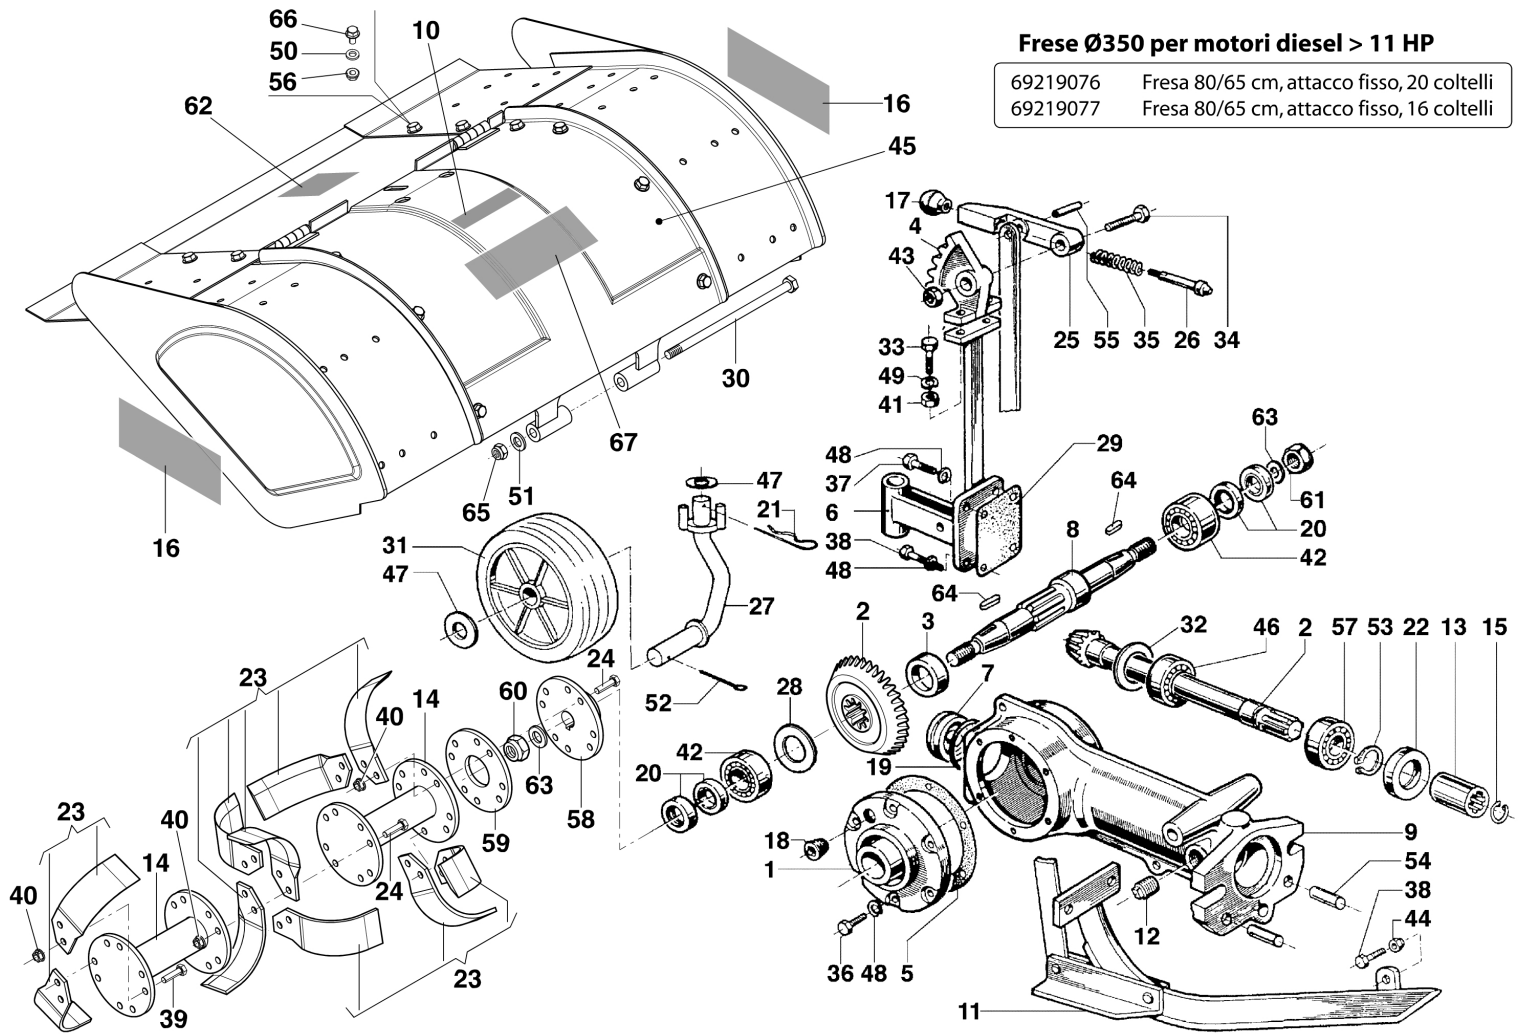

Frese Ø350 per motori diesel > 11 HP

69219076	Fresa 80/65 cm, attacco fisso, 20 coltelli
69219077	Fresa 80/65 cm, attacco fisso, 16 coltelli