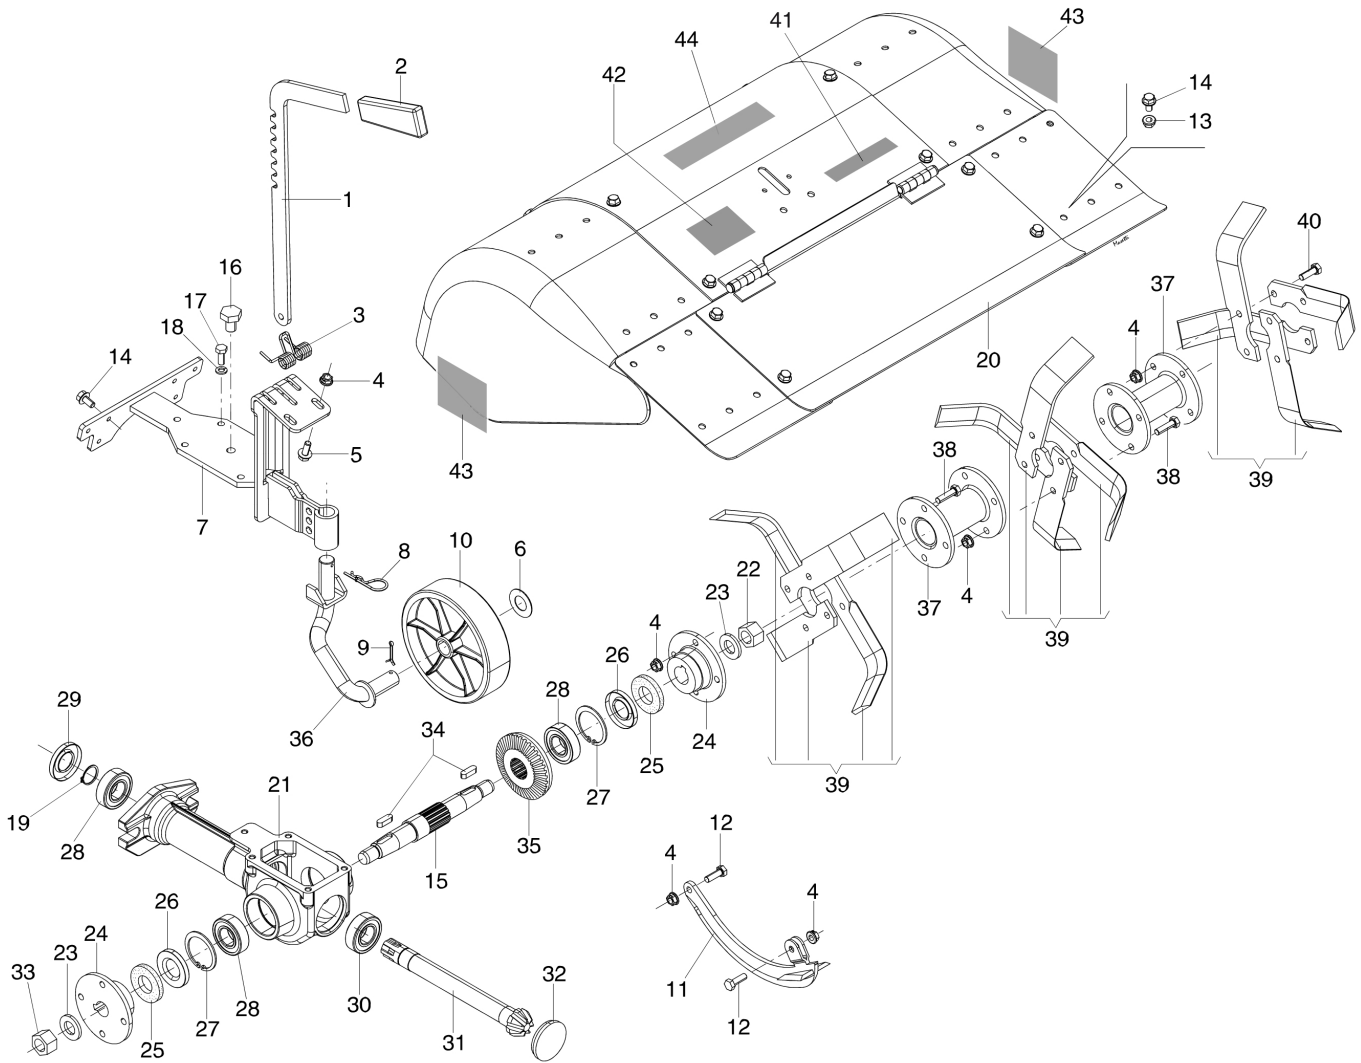

Bild Nr.	Anz.	Teilenummer	Beschreibung	Gültigkeit ab	Gültigkeit bis	Hinweis	Nachricht
1	1	69210103R	Stange				
2	1	N2840490	Griff				
3	1	69210102R	Feder				
4	28	YN1457570	Mutter				
5	2	3906070R	Schraube				
6	1	N5003250	Distanzscheibe				
7	1	69210248R	Deckel				
8	1	N1054500	Splint				
9	1	YN1060200	Splint				
10	1	YK1102480	Support wheel				
11	1	YF0015592	Messer				
12	10	3806067R	Schraube				
13	12	3933032R	Mutter				
14	12	3933034	Schraube				
15	1	YF0013531	Welle				
16	1	YN5254000	Oelpfropfen				
17	5	3906066R	Schraube				
18	5	YN4366600	Scheibe				
19	1	YN0118500	Seeger-ring				
20	1	69210135R	Komplet Haube (80cm)			Colore Grigio; Grey color	
21	1	69210209R	Bodenfräse Gehäuse				
22	2	N1482500	Mutter			Filettatura DX; RH thread	
23	2	N4418000	Scheibe				
24	2	69210246R	Halter				
25	2	YF0013525	Filz				
26	2	YN0210050	Dichtung				
27	2	YN0136800	Seeger-ring				
28	3	YN1270701	Lager				
29	1	YN0210050	Dichtung				
30	1	N1270751	Lager				
31	1	69210210R	Ritzel				
32	1	YN5276700	Stopfen				
33	1	N1482600	Mutter			Filettatura SX; LH thread	
34	2	YN0652200	Schluessel				
35	1	F0015582	Kranz				
36	1	K3501830	Halter				
37	4	69210038R	Distanzstück				
38	16	N6274000	Schraube				
39	1	R0000138	Messeren			Per fresa 70 cm, kit composto da: F0015602, DX, 10pz + F0015603, SX, 10pz; For tiller 70 cm, set composed by: F0015602, RIGHT, 10pcs + F0015603, LEFT, 10pcs	
40	8	322000001	Schraube				
41	1	3056374R	Markierung (Made in Italy)			Su richiesta; Upon request	
42	1	YF1233111	Markierung (Gefahr)			Su richiesta; Upon request	
43	2	69210216R	Markierung BERTOLINI			Su richiesta; Upon request	
44	1	69210215R	Markierung BERTOLINI			Su richiesta; Upon request