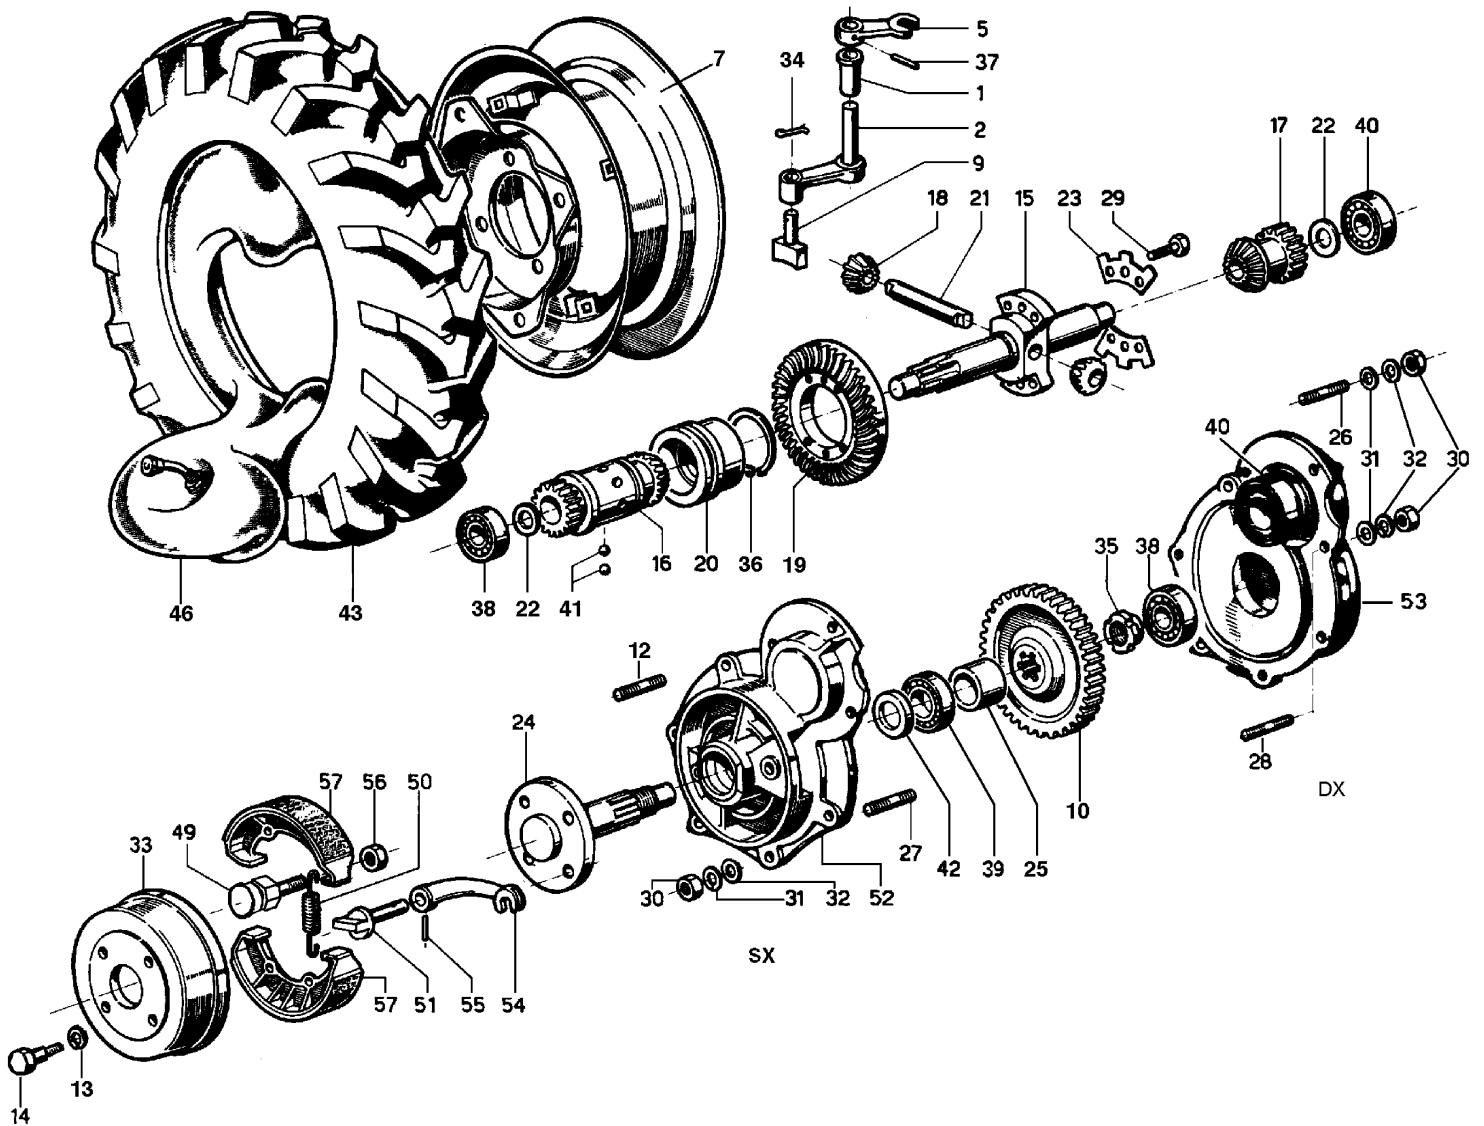

Bild Nr.	Anz.	Teilenummer	Beschreibung	Gültigkeit ab	Gültigkeit bis	Hinweis	Nachricht
1	1	-	Nicht verfügbar für diesen produkt			Coppia conica K4303540; Bevel gear K4303540	
2	1	YK4300890	Zahnrad				
3	1	YK4301230	Zahnrad				
4	1	K4301260	Buchse				
5	1	K4301280	Zwischenrad				
6	1	K4301290	Zahnrad				
7	1	K4302050	Welle				
8	1	YK4301330	Welle				
9	1	K1100310	Buchse				
10	1	K4301720	Welle				
11	1	YK4301710	Zahnrad				
12	1	K4301570	Zahnrad				
13	1	K4301580	Zahnrad				
14	1	F1360802	Zwischenrad				
15	1	YK4306760	Bolzen				
16	1	K4301340	Buchse				
17	1	K1100390	Buchse				
18	1	K1101020	Ring				
19	1	K1200060	Zahnrad				
20	1	K1200070	Zahnrad				
20	1	K1700170	Zahnrad			FOG	
21	1	K1200180	Unterlegscheibe				
22	1	N6271400	Schraube				
23	1	K4303760	Distanzstück				
24	1	K8491033	Distanzscheibe				
25	1	K8491024	Distanzscheibe				
26	1	K7544001	Zwinge				
27	1	N1264600	Lager				
28	1	YN1270701	Lager				
29	1	YN0118500	Seeger-ring				
30	2	K7009001	Ring				
31	1	N1265800	Lager				
32	1	N1270810	Lager				
33	1	K7252013	Lager				
34	2	028200023R	Rollenkaefig				
35	1	N0209200	Ring				
36	1	K7032068	Ring				
37	1	K1200040	Zahnrad				
37	1	K1700180	Zahnrad			FOG	
38	1	K7011001	Ring				
39	1	N0109900	Ring				
40	1	R0000158	Gruppe (Wechselrichter)				