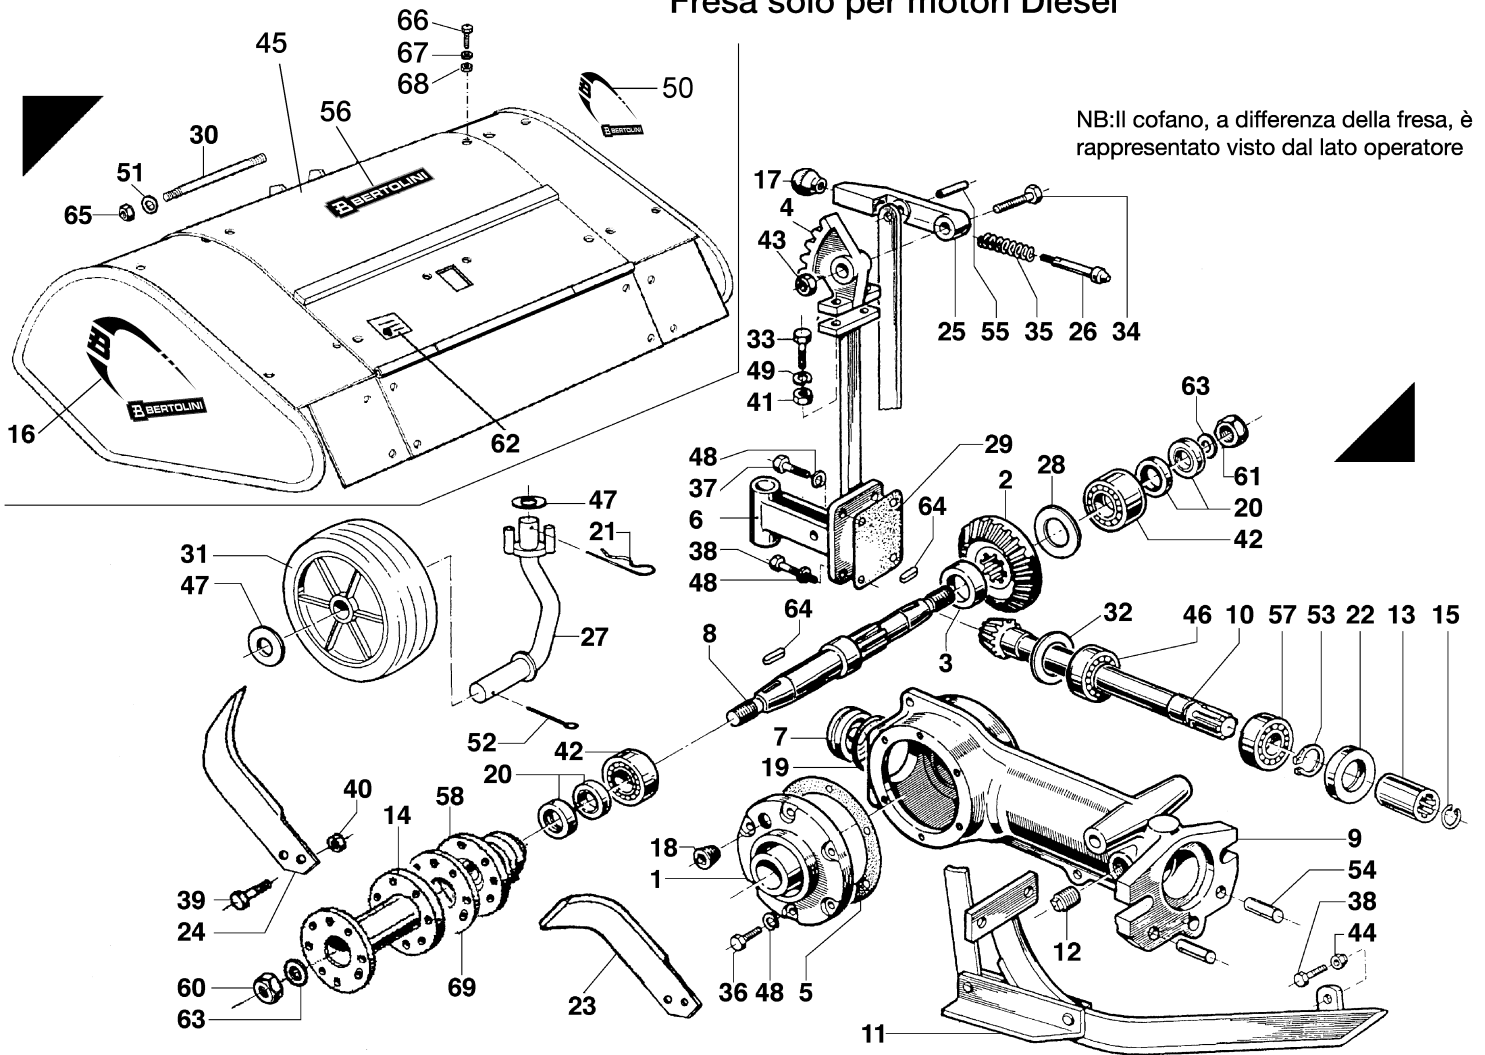

Fresa solo per motori Diesel

Bild Nr.	Anz.	Teilenummer	Beschreibung	Gültigkeit ab	Gültigkeit bis	Hinweis	Nachricht
1	1	K4302260	Deckel				
2	1	K4302290	Kranz			coppia conica K4303570; Bevel gear K4303570	
3	1	K4302320	Distanzstück				
4	1	K4302350	Zahnbogen				
5	1	K4302360	Dichtung				
6	1	K4308006	Verbindung				
7	1	YK4302520	Stopfen				
8	1	K4308040	Welle				
9	1	K4302640	Arm				
10	1	K4303570	Satz kegelradgetriebe			coppia conica K4303570; Bevel gear K4303570	
11	1	YK4308060	Pflüg				
12	1	K8535002	Stopfen				
13	1	YK1101080	Dichtung				
14	1	YF0013006G	Distanzstück			16 coltelli; 16 knives	
14	1	YF0016811D	Distanzstück			20 coltelli; 20 knives	
15	1	028200019	Ring				
16	1	68340006	Markierung			Su richiesta; Upon request; SX; LEFT	
17	1	YK8211001	Knopf				
18	1	K8536002	Stopfen				
19	1	YK7035045	O-ring				
20	1	YK7032029	Kobelnring				
21	1	N1054500	Splint				
22	1	YN0210045	Ring				
23	1	R0000133	Messeren			Kit composto da: F0013014, DX, 10pz + F0013015, DX, 10pz; Set composed by: F0013014, RIGHT, 10pcs + F0013015, LEFT, 10 pcs; Fresa a 16 coltelli; 16 knives tiller	
23	1	R0000134	Messeren			KIT: F0016812, DX, 10pz + F0016813, SX, 10pz; F0016812, RIGHT, 10pcs + F0016813, LEFT, 10pcs; Fresa a 20 coltelli; 20 knives tiller	
24	1	R0000133	Messeren			Kit composto da: F0013014, DX, 10pz + F0013015, DX, 10pz; Set composed by: F0013014, RIGHT, 10pcs + F0013015, LEFT, 10 pcs; Fresa a 16 coltelli; 16 knives tiller	
24	1	R0000134	Messeren			Kit composto da: F0016812, DX, 10pz + F0016813, SX, 10pz; Set composed by: F0016812, RIGHT, 10pcs + F0016813, LEFT, 10pcs; ; Fresa a 20 coltelli; 20 knives tiller	
25	1	K2203550B	Hebel				
26	1	K2203560	Kolben ring				
27	1	K3501830	Halter				
28	1	K8491044	Distanzscheibe				
29	1	YK1101230	Dichtung				
30	1	N6417237	Schraube				
31	1	Z0020368	Support wheel				
32	1	K8491030	Distanzscheibe				
33	1	YN6335900	Schraube				
34	1	N6399710	Schraube				
35	1	K7903026	Feder				
36	1	YN6255400	Schraube				
37	1	N6262100	Schraube				
38	1	3806067R	Schraube				
39	1	N6325300	Schraube				
39	1	N6332200	Schraube				
39	1	N6335800	Schraube				
40	1	YN1463500	Mutter				
41	1	N1464600	Mutter				
42	1	N1277001	Lager				
43	1	K7272009	Mutter				
44	1	N1458800	Mutter				
45	1	PA002065	Haube			80-45 cm; Azzurro; Light blue	
46	1	K7245001	Lager