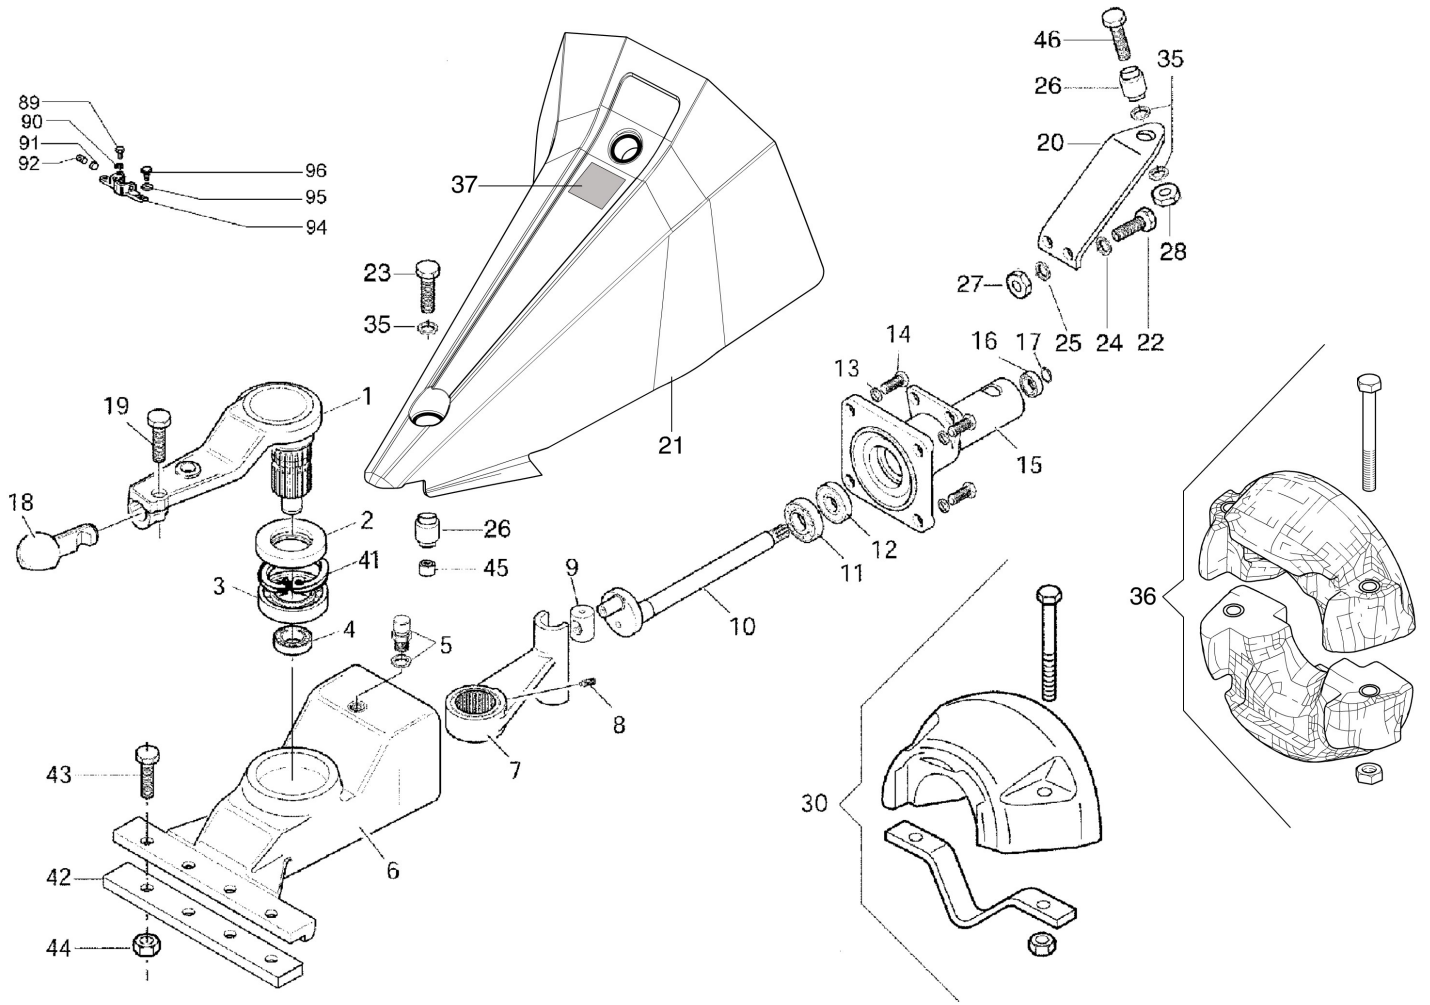

Illustration Quickfit 69212006

Rif.Nr.	Q.tà	Codice articolo	Descrizione	Validità da	Validità a	Note	Bollettino
1	1	3801027R	Vite				
2	1	YF1294702	Guida				
3	1	YN3118700	Molla				
4	1	YF1054710	Otturatore				
5	1	YN2605600	Ingrassatore				
6	1	69210090AR	Flangia				
7	2	3801022R	Vite				
8	1	3049016R	Guarnizione or				
10	2	YN4358110	Rondella				
11	3	YN1470500	Dado				
12	3	YN4387700	Rondella				
13	1	YK7035045	Guarnizione or				
14	1	YF1294701	Piastrina				
15	1	3914008R	Dado				
16	1	YF1294700	Leva				