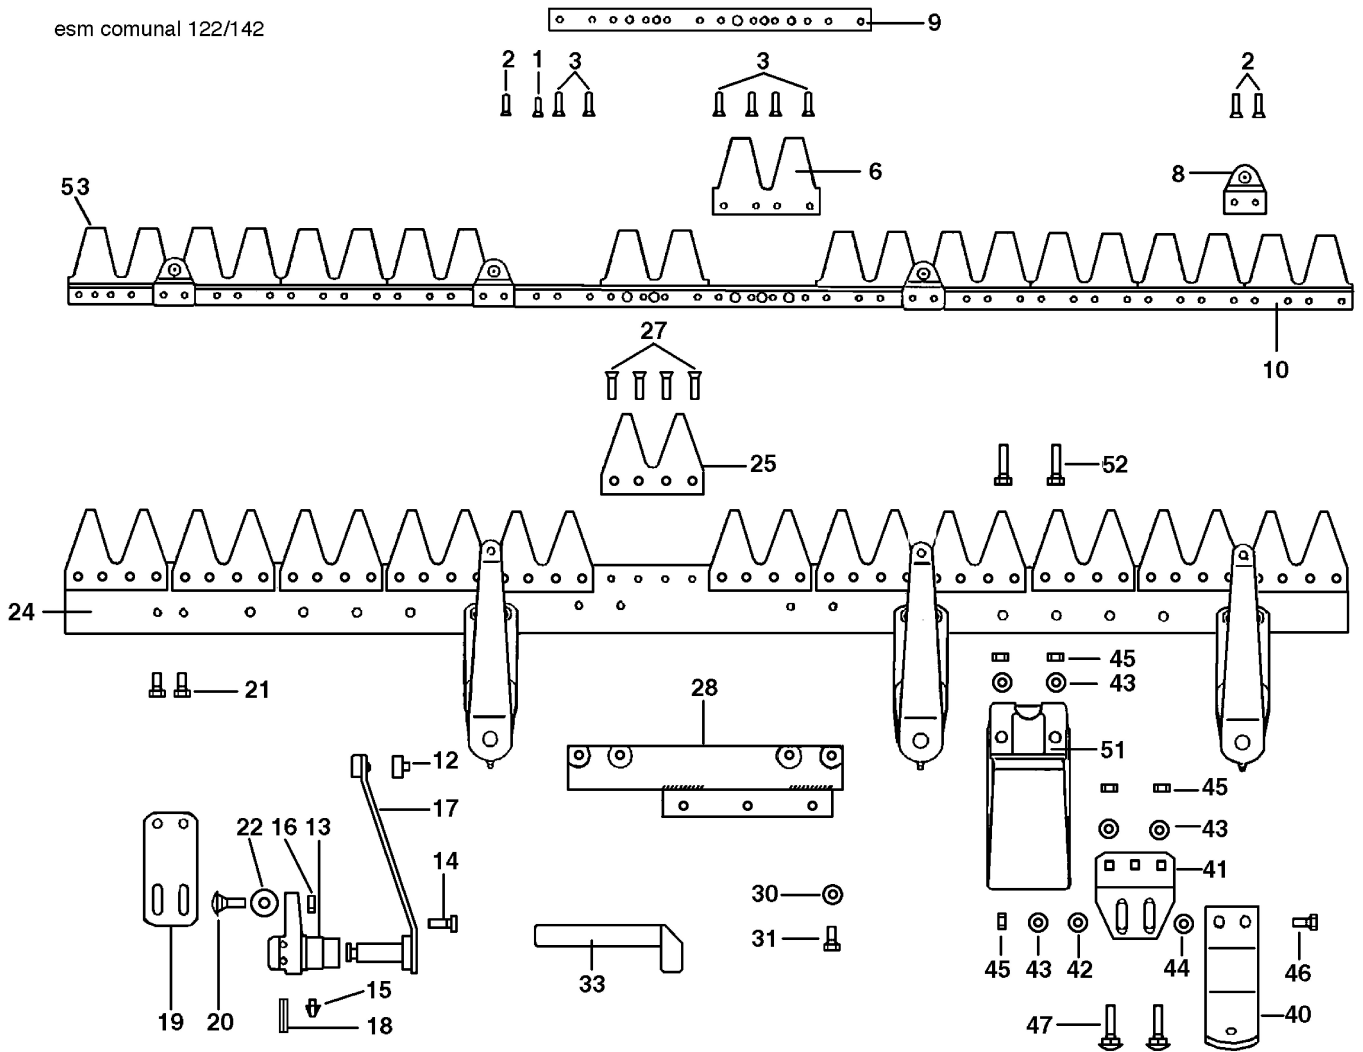

Illustration Barra falciante L0066900

Rif.Nr.	Q.tà	Codice articolo	Descrizione	Validità da	Validità a	Note	Bollettino
1	1	R1504705	Rivetto				
2	1	R1504706	Rivetto				
6	1	F1073451	Lama di taglio (Doppia)				
7	1	F1073452	Lama di taglio (Doppia)				
8	1	R1504764	Supporto				
9	1	F1073438	Rinforzo				
10	1	F1073525	Dorso (Lama)			102 cm	
12	1	R1504773	Bussola				
13	1	R1504768	Supporto				
14	1	R1504769	Vite				
15	1	R1504770	Ingrassatore				
16	1	R1504723	Dado				
17	1	R1504772	Braccio oscillante				
18	1	R1504771	Spina				
19	1	F1073436	Piastra				
20	1	F1073442	Vite				
21	1	YN6249300	Vite				
22	1	3916010R	Rondella				
24	1	F1073526	Dorso (Barra)			102 cm	
25	1	F1073456	Dente (Doppio)				
28	1	F1073401	Piastra di attacco				
30	1	YN4365400	Rondella				
31	1	YN6254600	Vite				
33	1	F1073415	Leva (Montaggio)				
40	1	F1073428	Suola				
41	1	F1073430	Attacco (Suola)				
42	1	3916008R	Rondella				
43	1	YN4365400	Rondella				
44	1	F1073443	Rondella				
45	1	R1504723	Dado				
46	1	3806067R	Vite				
47	1	R1504720	Vite				
48	1	F1073524	Lama			102 cm	
51	1	F1073432	Pattino di scorrimento				
62	1	3806070R	Vite				