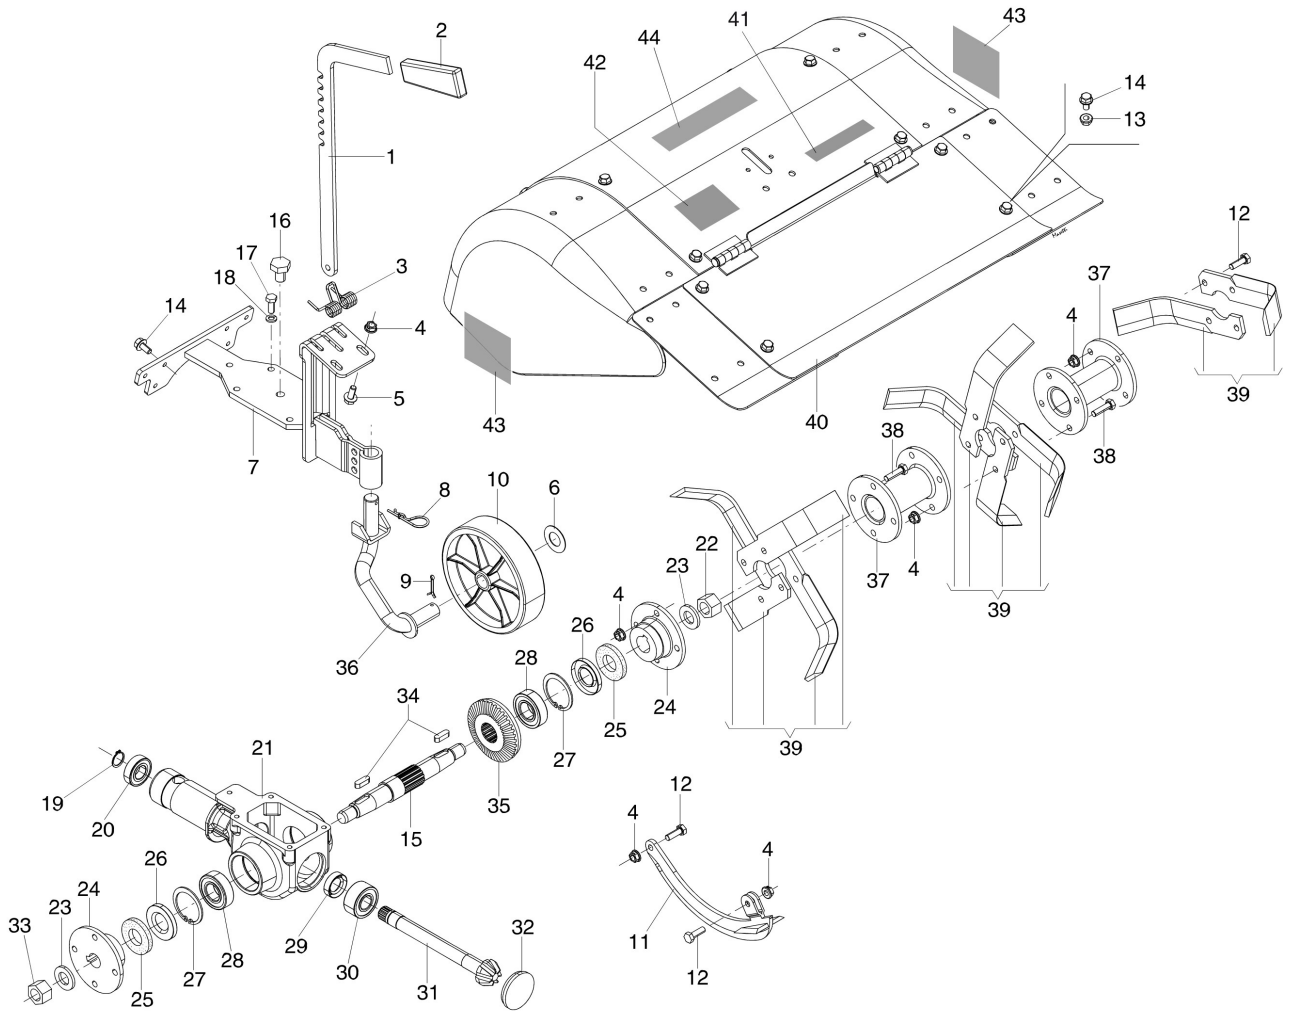

Illustration Fresa 60 cm con cofano registrabile e attacco quickfit 69219089

Rif.Nr.	Q.tà	Codice articolo	Descrizione	Validità da	Validità a	Note	Bollettino
1	1	69210262	Asta				
2	1	N2840490	Manopola				
3	1	69210102R	Molla				
4	28	YN1457570	Dado				
5	2	3906070R	Vite				
6	1	N5003250	Spessore				
7	1	69210247R	Coperchio				
8	1	N1054500	Coppiglia				
9	1	YN1060200	Coppiglia				
10	1	YK1102480	Ruotino di sostegno				
11	1	YF0015592	Coltello				
12	2	3806067R	Vite				
13	12	3933032R	Dado				
14	16	3933034R	Vite				
15	1	F0017016D	Albero				
16	1	YN5254000	Tappo olio				
17	5	3906066R	Vite				
18	5	YN4366600	Rondella				
19	1	3024020R	Seeger				
20	1	YN1263201	Cuscinetto				
21	1	69210225AR	Corpo fresa				
22	1	F0017018	Distanziale			Filettatura DX; RH thread	
23	8	322000001R	Vite				
24	2	YF0017005	Distanziale				
25	2	YF0017024	Spina				
26	2	N0212450	Anello				
27	2	N0138000	Seeger				
28	2	N1274500	Cuscinetto				
29	1	YN0207400	Anello				
30	1	N1264051	Cuscinetto				
31	1	F0015583	Pignone				
32	1	YN5276700	Tappo				
33	1	K3501830	Supporto				
34	2	N0651610	Chiavetta				
35	1	69210226R	Corona dentata				
36	1	R0000139	Kit coltelli			Per fresa 60 cm, kit	
38	8	3806074R	Vite				
39	1	69210193R	Cofano completo (60cm)			Corpo fresa; (coltello	
40	1	YF1233111	Targhetta (Pericolo)			Su richiesta; Upon request	
41	1	3056374R	Targhetta (Made in Italy)			504-7002 (RIGHT kit) 10pcs of F0017003 (LEFT	
42	2	69210216R	Targhetta BERTOLINI			Su richiesta; Upon request	
43	1	69210215R	Targhetta BERTOLINI			Su richiesta; Upon request	