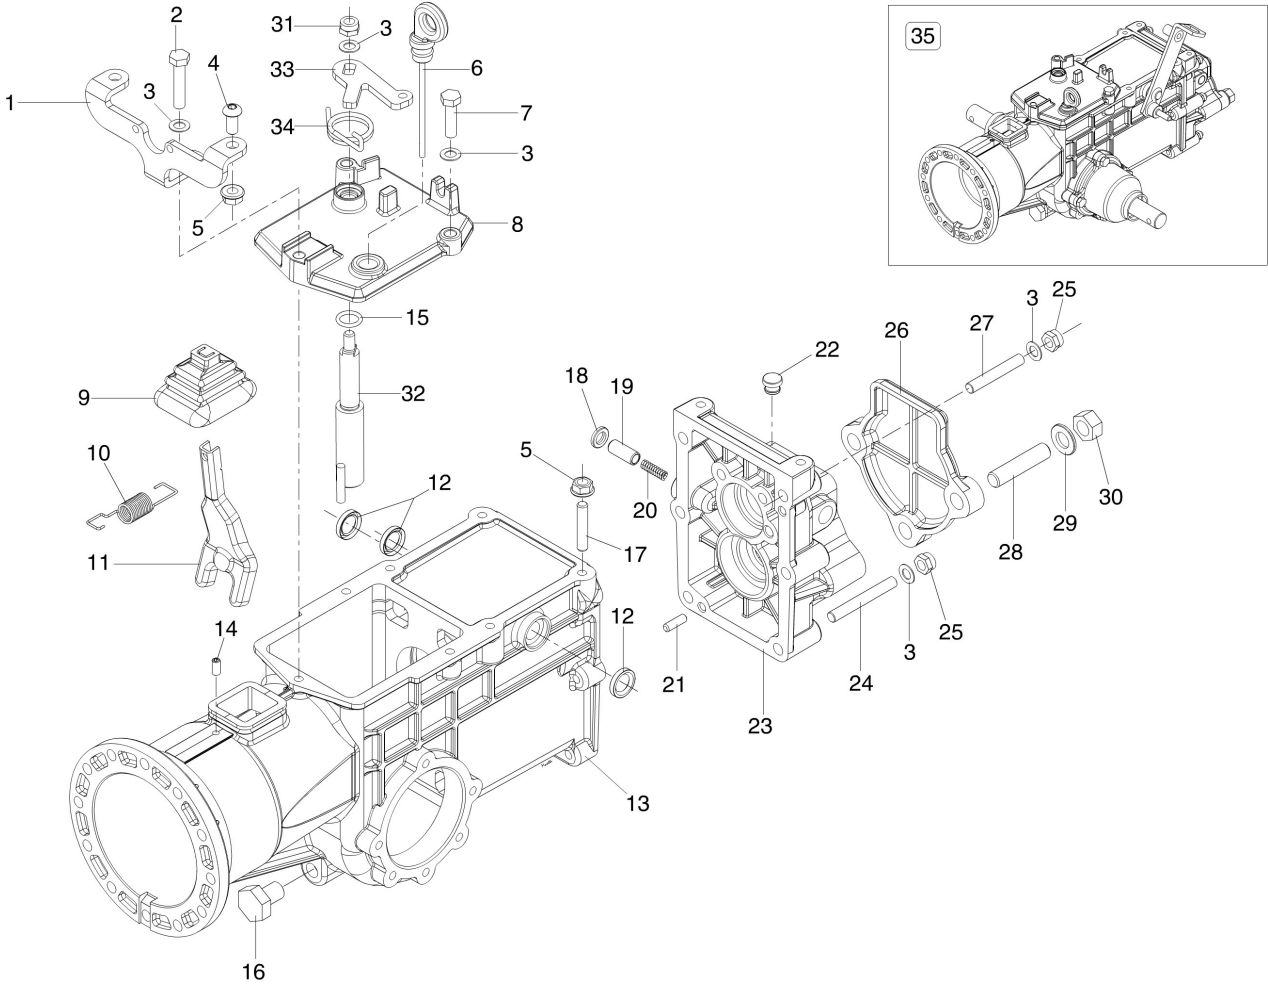

Rimorchio L0018601

Illustration Scatola cambio

Illustration Scatola cambio

Rif.Nr.	Q.tà	Codice articolo	Descrizione	Validità da	Validità a	Note	Bollettino
1	1	68350156AR	Supporto				
2	1	3806076R	Vite				
3	18	YN4365400	Rondella				
4	2	YN6255100	Vite				
5	6	3933032R	Dado				
6	1	68350157R	Tappo di livello olio				
7	3	322000001R	Vite				
8	1	68350155R	Coperchio				
9	1	YF0751646	Soffietto				
10	1	68350172AR	Molla				
11	1	YF0750011G	Leva				
12	3	YN0203000	Anello di tenuta				
13		68320188AR	Scatola del cambio				
14	1	YN6203600	Vite				
15	1	YN0317900	Anello				
16	1	YN5254000	Tappo olio				
17	4	YN3815300	Prigioniero				
18	1	YN0281400	Anello				
19	1	YF1291661	Puntale				
20	1	YN3101020	Molla				
21	2	YN5124300	Spina				
22	1	3045006	Tappo				
23	1	YF1290817	Kit coperchio				
24	4	YN3825750	Prigioniero				
25	6	YN1458800	Dado				
26	1	YF1050833	Coperchio				
27	2	YN3825400	Prigioniero				
28	3	YN3861500	Prigioniero				
29	3	YN4387700	Rondella				
30	3	YN1470500	Dado				
31	1	YN1458800	Dado				
32	1	68350090R	Albero eccentrico				
33	1	68350153R	Leva				
34	1	F1291602	Molla				
35	1	68322144BR	Gruppo (Cambio)				