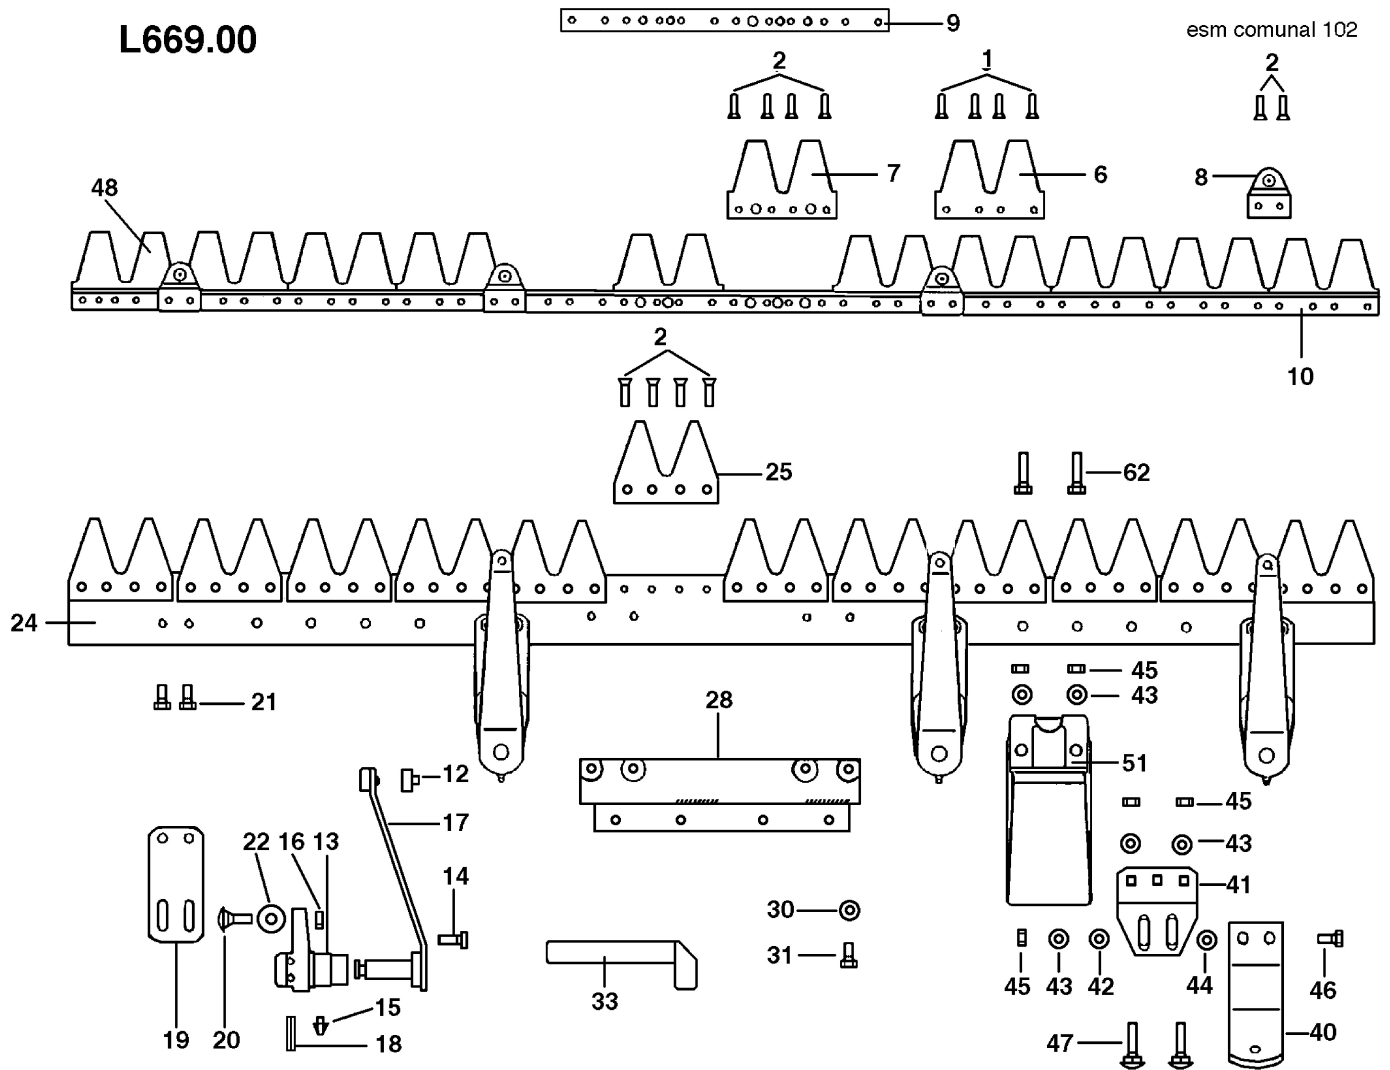

esm universal 102/122/142 clip clap

05-07-06

Illustration Barra falciante clip clap 69229035/69229036/69229021

Rif.Nr.	Q.tà	Codice articolo	Descrizione	Validità da	Validità a	Note	Bollettino
1	1	R1504705	Rivetto				
2	1	R1504706	Rivetto				
3	1	F1073501	Rinforzo				
4	1	F1073451	Lama di taglio (Doppia)				
5	1	F1073452	Lama di taglio (Doppia)				
6	1	F1073453	Guida				
7	1	F1073504	Dorso (Lama)			142 cm	
7	1	F1073502	Dorso (Lama)			102 cm	
7	1	YF1073468	Lama di taglio			122 cm	
8	1	N0892500	Rivetto				
9	-		Non disponibile per questo prodotto				
10	-		Non disponibile per questo prodotto				
11	1	F1073456	Dente (Doppio)				
12	1	F1073506	Dorso (Barra)			122 cm	
12	1	F1073507	Dorso (Barra)			142 cm	
12	1	F1073505	Dorso (Barra)			102 cm	
13	1	F1073462	Vite				
14	1	F1073458	Piastra				
15	1	F1073459	Squadretta				
16	-		Non disponibile per questo prodotto				
17	1	N1464800	Dado				
18	-		Non disponibile per questo prodotto				
19	1	3806063	Vite				
20	1	F1073457	Spingitore				
21	1	YN4365400	Rondella				
22	1	YN6254600	Vite				
23	1	F1073401	Piastra di attacco				
24	1	F1073430	Attacco (Suola)				
25	1	3806067R	Vite				
26	1	F1073428	Suola				
27	1	3916008R	Rondella				
28	1	YN4365400	Rondella				
29	1	R1504723	Dado				
30	-		Non disponibile per questo prodotto				
31	-		Non disponibile per questo prodotto				
32	1	YF1073467	Lama di taglio			102 cm	
32	1	YF1073468	Lama di taglio			122 cm	
32	1	F1073469	Lama di taglio			142 cm	