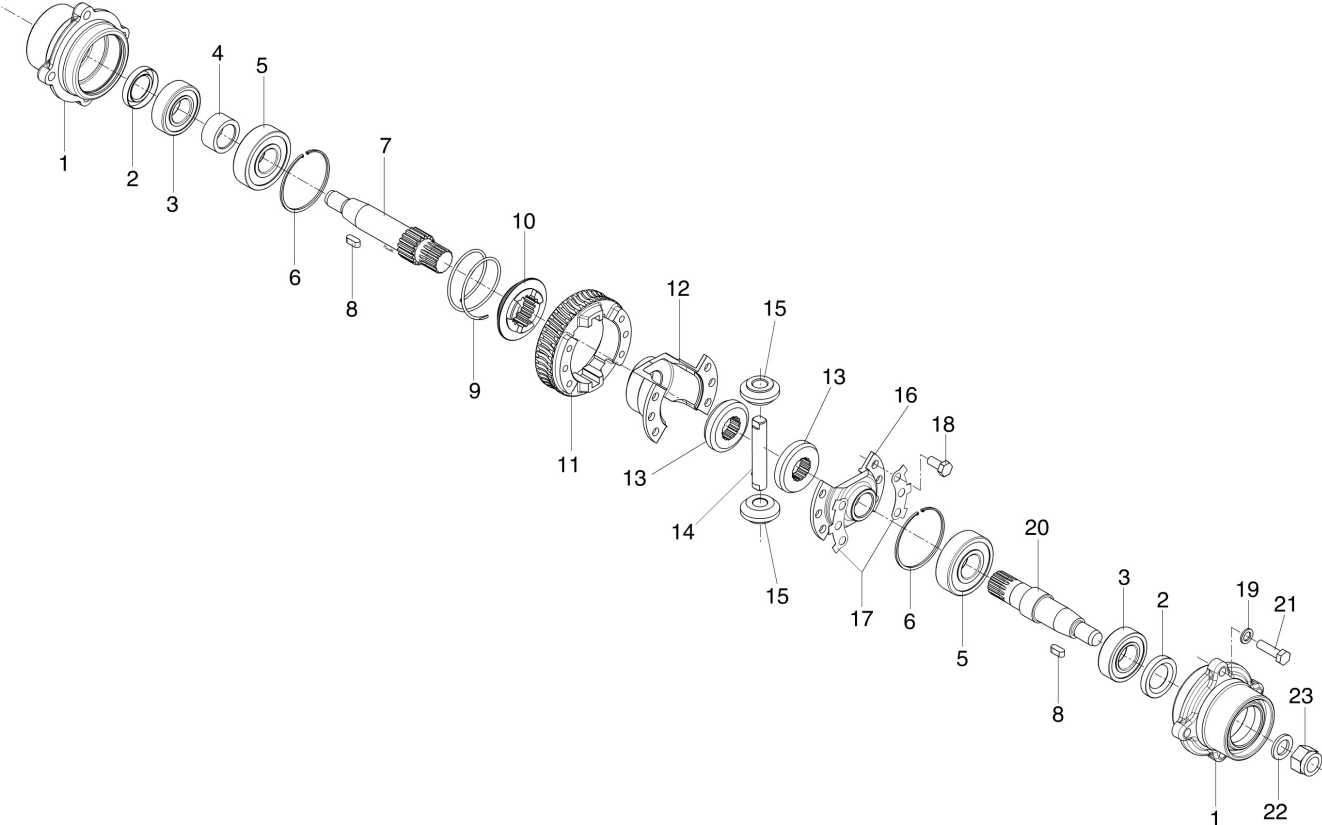

Illustration Ingranaggi (Cambio)

Rif.Nr.	Q.tà	Codice articolo	Descrizione	Validità da	Validità a	Note	Bollettino
1	1	YN0204750	Guarnizione				
2	2	YN1270751	Cuscinetto				
3	1	3038002R	Boccola				
4	1	68350070R	Albero				
5	1	YN5010200	Rondella				
6	1	YN0136900	Seeger				
7	1	YF1290812	Ingranaggio folle				
8	1	YF1290813	Ingranaggio (Scorrevole)				
9	1	YF1290816A	Manicotto				
10	1	68350072AR	Albero				
11	1	YN1257700	Cuscinetto				
12	1	3024015R	Seeger				
13	2	YN6330100	Vite				
14	2	005000343R	Rosetta				
15	1	YF1290807	Supporto				
16	1	68350174R	Perno				
17	1	3064001R	Rondella				
18	1	3037026R	Gabbia a rullini				
19	1	YF1290804	Pignone				
20	1	YN5115000	Spina elastica				
21	1	YN1251500	Cuscinetto				
22	1	68320285R	Ingranaggio doppio				
23	1	YF1290805	Pignone				
24	1	R1290814	Albero (Completo)				
25	1	YN1263701	Cuscinetto				
26	1	YN0207300	Anello di tenuta				

Illustration Ponte con differenziale

Rif.Nr.	Q.tà	Codice articolo	Descrizione	Validità da	Validità a	Note	Bollettino
1	2	YF1290209	Supporto				
2	2	YN0209720	Anello				
3	2	YN1270701	Cuscinetto				
4	1	YF1290210	Distanziale				
5	2	YN1272501	Cuscinetto				
6	2	028200031R	Anello seeger				
7	1	YF1290207	Semiasse				
8	2	YN0646800	Linguetta				
9	1	YN3138800B	Molla				
10	1	YF1290201	Manicotto				
11	1	YF1290205	Ruota				
12	1	YF1290212	Scatola				
13	2	YF1290203	Corona				
14	1	YF1290206	Perno				
15	2	YF1290202	Pignone				
16	1	YF1290213	Coperchio				
17	2	YF1290204	Lamierino				
18	6	YN6254600	Vite				
19	8	YN4365400	Rondella				
20	1	YF1290208	Semiasse				
21	8	322000001R	Vite				
22	2	YN4403000	Grower				
23	2	YN1479800	Dado				