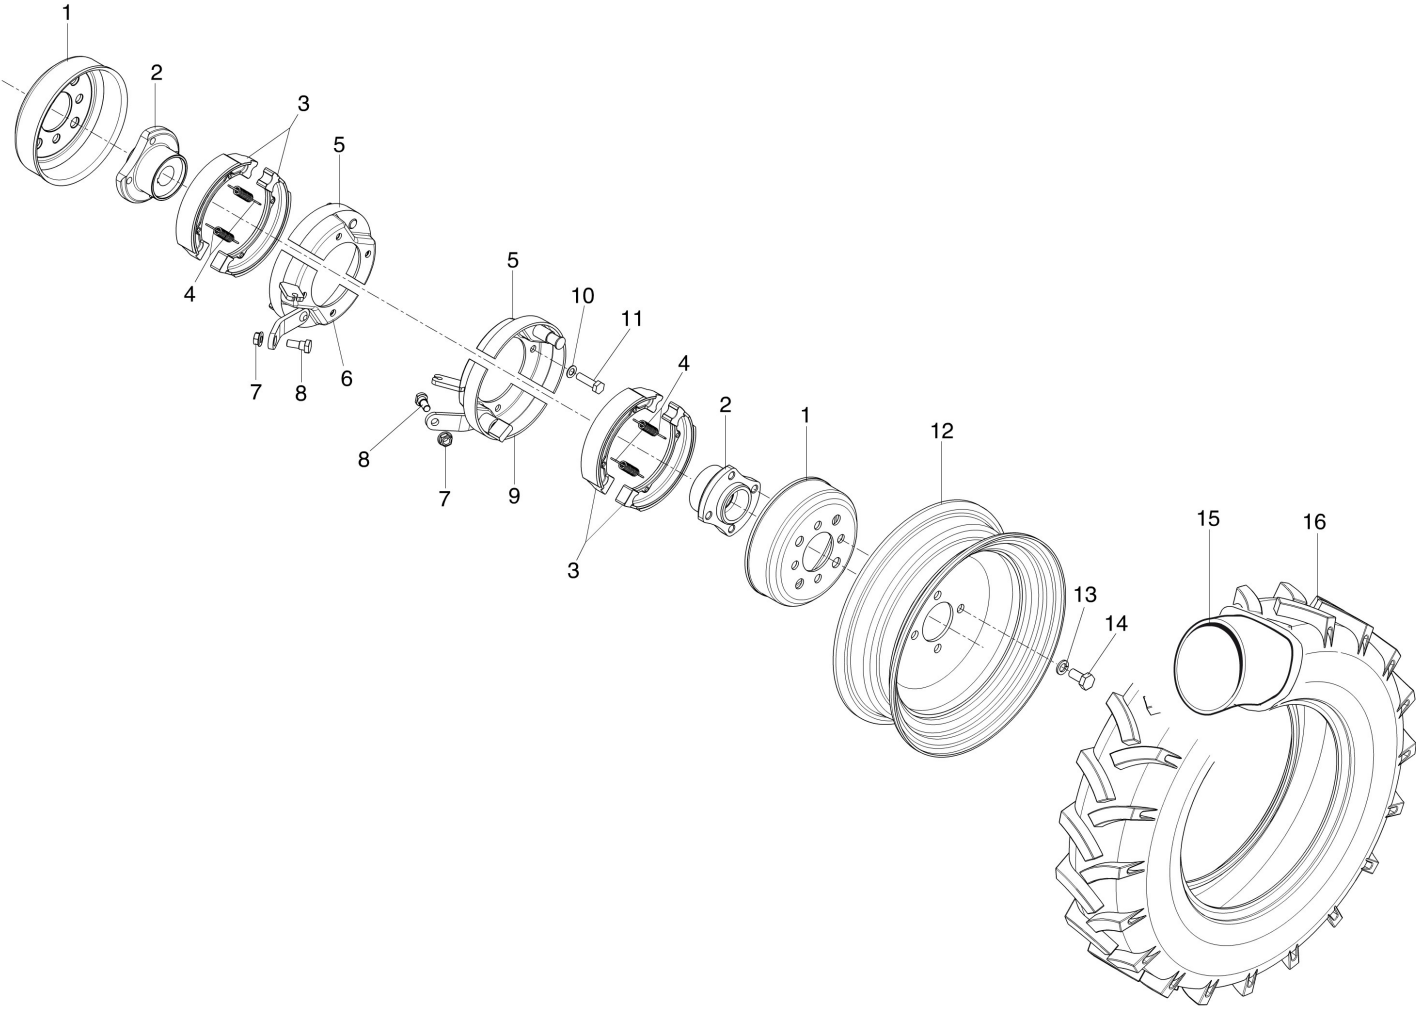

Illustration Ingranaggi (Cambio)

Rif.Nr.	Q.tà	Codice articolo	Descrizione	Validità da	Validità a	Note	Bollettino
1	1	YN0204750	Guarnizione				
2	2	YN1270751	Cuscinetto				
3	1	3038002R	Boccola				
4	1	68350070R	Albero				
5	1	YN5010200	Rondella				
6	1	YN0136900	Seeger				
7	1	YF1290812	Ingranaggio folle				
8	1	YF1290813	Ingranaggio (Scorrevole)				
9	1	YF1290816A	Manicotto				
10	1	68350072AR	Albero				
11	1	YN1257700	Cuscinetto				
12	1	3024015R	Seeger				
13	2	YN6330100	Vite				
14	2	005000343R	Rosetta				
15	1	YF1290807	Supporto				
16	1	68350174R	Perno				
17	1	3064001R	Rondella				
18	1	3037026R	Gabbia a rullini				
19	1	YF1290804	Pignone				
20	1	YN5115000	Spina elastica				
21	1	YN1251500	Cuscinetto				
22	1	68320285R	Ingranaggio doppio				
23	1	YF1290805	Pignone				
24	1	R1290814	Albero (Completo)				
25	1	YN1263701	Cuscinetto				
26	1	YN0207300	Anello di tenuta				

Illustration Ponte con differenziale

Rif.Nr.	Q.tà	Codice articolo	Descrizione	Validità da	Validità a	Note	Bollettino
1	2	YF1290209	Supporto				
2	2	YN0209720	Anello				
3	2	YN1270701	Cuscinetto				
4	1	YF1290210	Distanziale				
5	2	YN1272501	Cuscinetto				
6	2	028200031R	Anello seeger				
7	1	YF1290207	Semiasse				
8	2	YN0646800	Linguetta				
9	1	YN3138800B	Molla				
10	1	YF1290201	Manicotto				
11	1	YF1290205	Ruota				
12	1	YF1290212	Scatola				
13	2	YF1290203	Corona				
14	1	YF1290206	Perno				
15	2	YF1290202	Pignone				
16	1	YF1290213	Coperchio				
17	2	YF1290204	Lamierino				
18	6	YN6254600	Vite				
19	8	YN4365400	Rondella				
20	1	YF1290208	Semiasse				
21	8	322000001R	Vite				
22	2	YN4403000	Grower				
23	2	YN1479800	Dado				