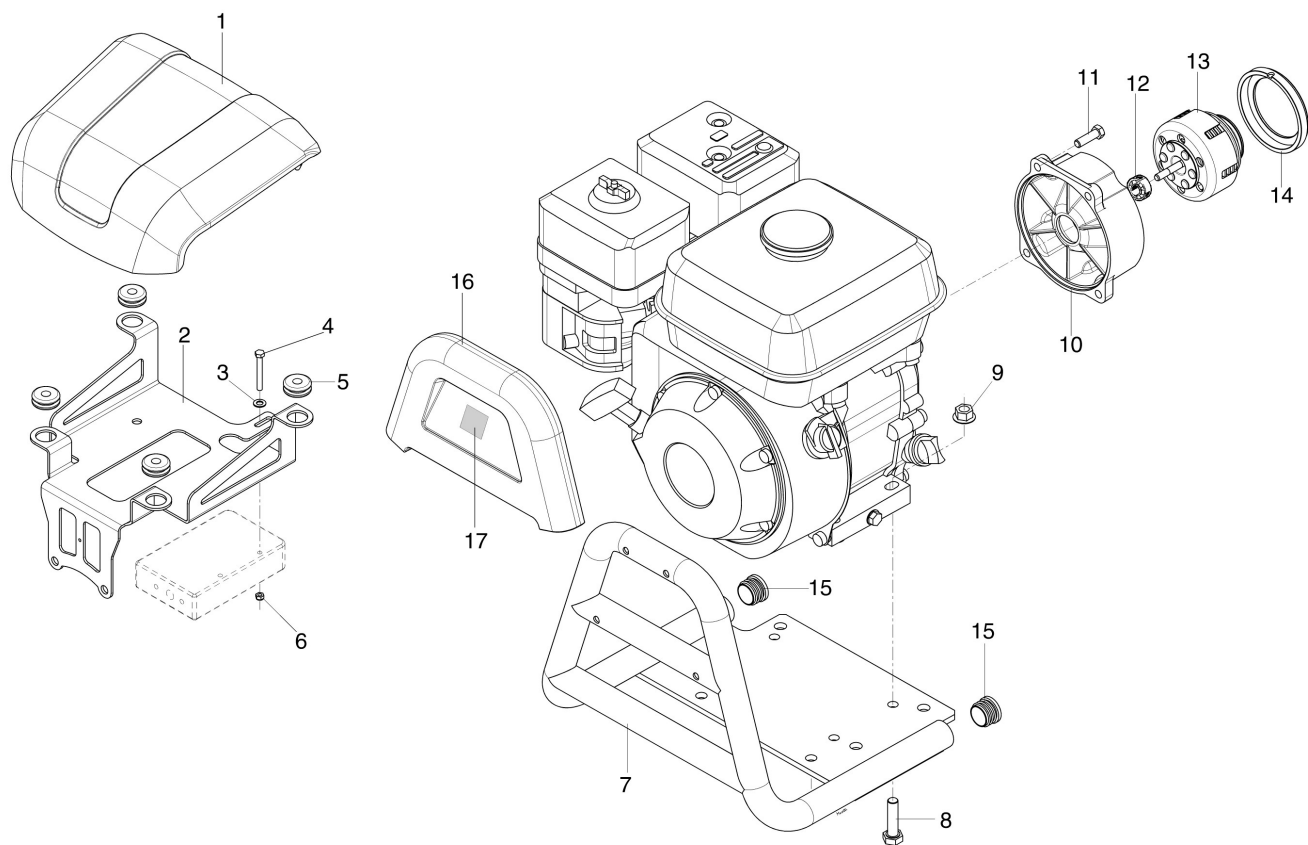

Illustration Frizione 2

Rif.Nr.	Q.tà	Codice articolo	Descrizione	Validità da	Validità a	Note	Bollettino
1	1	68350190R	Cofano			Azzurro; Light blue	
2	1	68350065BR	Supporto				
3	2	3916006R	Rondella				
4	2	31000009R	Vite				
5	4	68350114R	Supporto (Cofano)				
6	2	028200069R	Dado				
7	1	68350164AR	Protezione				
8	4	YN6335900	Vite				
9	4	3914001R	Dado				
10	1	68320117AR	Flangia				
11	4	YN6309790	Vite				
12	1	N1289300	Cuscinetto				
13	1	68320122	Frizione a dischi multipli			GX270	
14	1	68320137AR	Anello				
15	2	YN5267400	Tappo				
16	1	68350193R	Copertura			Azzurro; Light blue	
17	1	68670016R	Targhetta BERTOLINI			Logo "Bertolini"