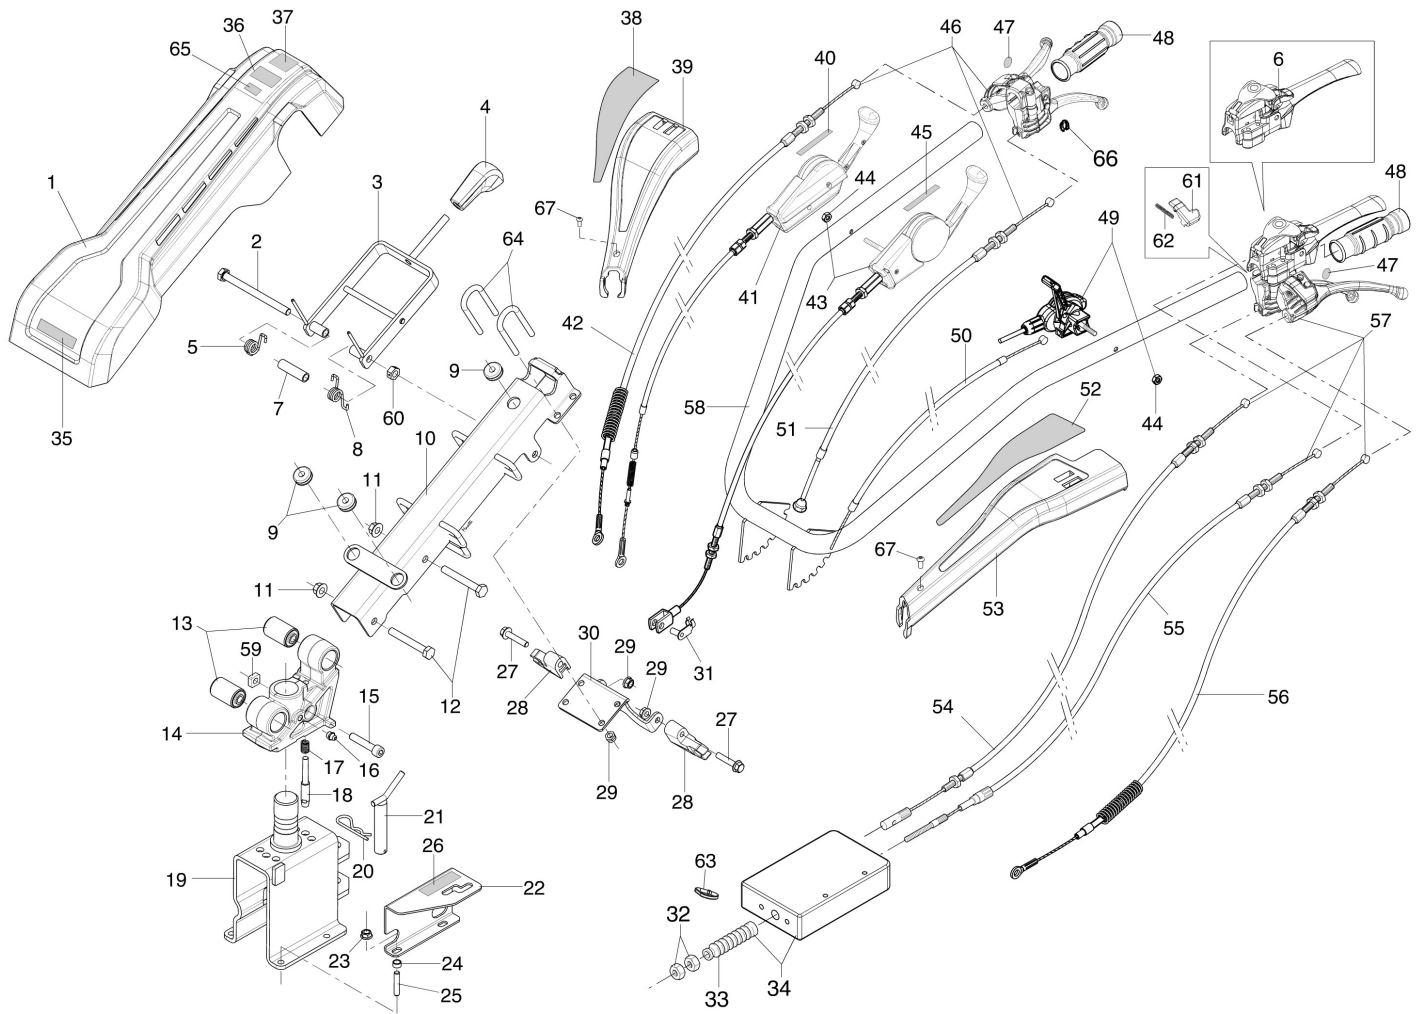

Illustration Comandi interni

Rif.Nr.	Q.tà	Codice articolo	Descrizione	Validità da	Validità a	Note	Bollettino
1	1	68350146AR	Camma				
2	1	YN3118060	Molla				
3	1	YN5125500	Spina				
4	1	YN4394700	Spessore				
5	1	YF1291603	Leva				
6	2	YF1291604	Pattino				
7	3	YN5109300	Spina				
8	1	YN4745400	Sfera				
9	1	YK8401029	Rondella				
10	1	68320157R	Leva				
11	1	YN3111500	Molla				
12	1	3933032R	Dado				
13	1	68320152R	Leva (Selettore)				
14	1	YF1061633	Attacco (Stegola)				
15	2	YN1054900	Copiglia				
16	2	68350080R	Stegola (Cambio)				
17	2	YN3753600	Pomello				
18	1	68350145R	Piastrina				
19	1	YN4365400	Rondella				
20	1	3806076R	Vite				
21	1	YF1050831	Pattino				
22	1	YF1051700	Leva				
23	1	YN4394700	Spessore				
24	1	YF1291613	Perno				
25	3	YN5113800	Spina				
26	1	YF1241614	Blocco				
27	1	YF1291637B	Leva				
28	1	68350009R	Targhetta (PTO)				
29	1	YF1291633	Attacco				
30	1	YN3104250	Molla				