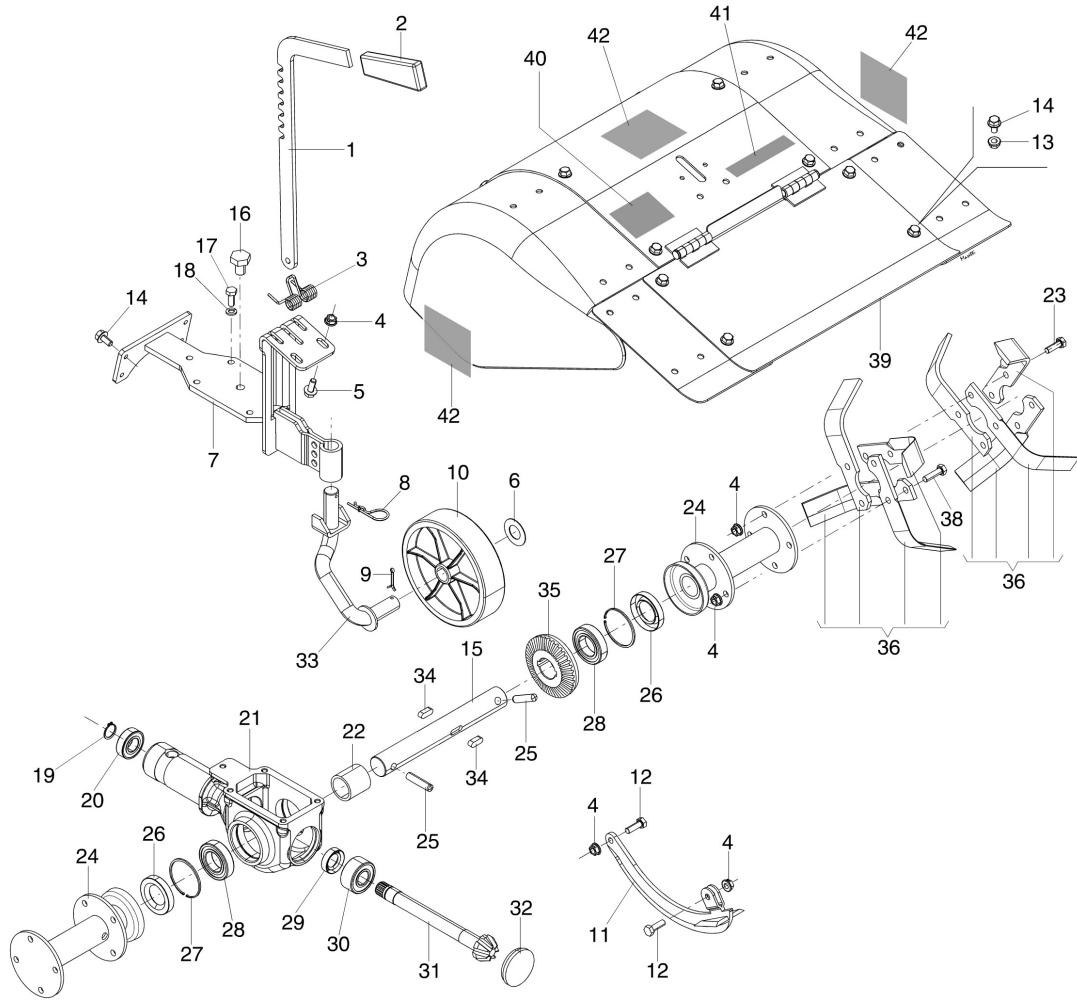

Illustration Fresa 60 cm con cofano registrabile e attacco fisso 69219103

Illustration Fresa 60 cm con cofano registrabile e attacco fisso 69219103

Rif.Nr.	Q.tà	Codice articolo	Descrizione	Validità da	Validità a	Note	Bollettino
1	1	69210262	Asta				
2	1	N2840490	Manopola				
3	1	69210102R	Molla				
4	28	YN1457570	Dado				
5	2	3906070R	Vite				
6	1	N5003250	Spessore				
7	1	69210247R	Coperchio				
8	1	N1054500	Coppiglia				
9	1	YN1060200	Coppiglia				
10	1	YK1102480	Ruotino di sostegno				
11	1	YF0015592	Coltello				
12	2	3806067R	Vite				
13	12	3933032R	Dado				
14	16	3933034R	Vite				
15	1	F0017016D	Albero				
16	1	YN5254000	Tappo olio				
17	5	3906066R	Vite				
18	5	3819013R	Grower				
19	1	3024020R	Seeger				
20	1	YN1263201	Cuscinetto				
21	1	69210261R	Corpo fresa				
22	1	F0017018	Distanziale			Filettatura DX; RH thread	
23	8	322000001R	Vite				
24	2	YF0017005	Distanziale				
25	2	YF0017024	Spina				
26	2	N0212450	Anello				
27	2	N0138000	Seeger				
28	2	N1274500	Cuscinetto				
29	1	YN0207400	Anello				
30	1	N1264051	Cuscinetto				
31	1	YF0015581	Pignone				
32	1	YN5276700	Tappo				
33	1	K3501830	Supporto				
34	2	N0651610	Chiavetta				
35	1	69210226R	Corona dentata				
36	1	R0000139	Kit coltelli			Per fresa 70 cm, kit	
37	2	69210038R	Distanziale				
38	8	3806074R	Vite			10pz; For tiller 70 cm, set	
39	1	69210193R	Cofano completo (60cm)			Colore Grigio; Grey color	
40	1	YF0013529	Boccola			LEFT, 10pcs	
41	1	3056374R	Targhetta (Made in Italy)			Su richiesta; Upon request	
42	1	YF1233111	Targhetta (Pericolo)			Su richiesta; Upon request	
43	2	69210216R	Targhetta BERTOLINI			Su richiesta; Upon request	
44	1	69210215R	Targhetta BERTOLINI			Su richiesta; Upon request	