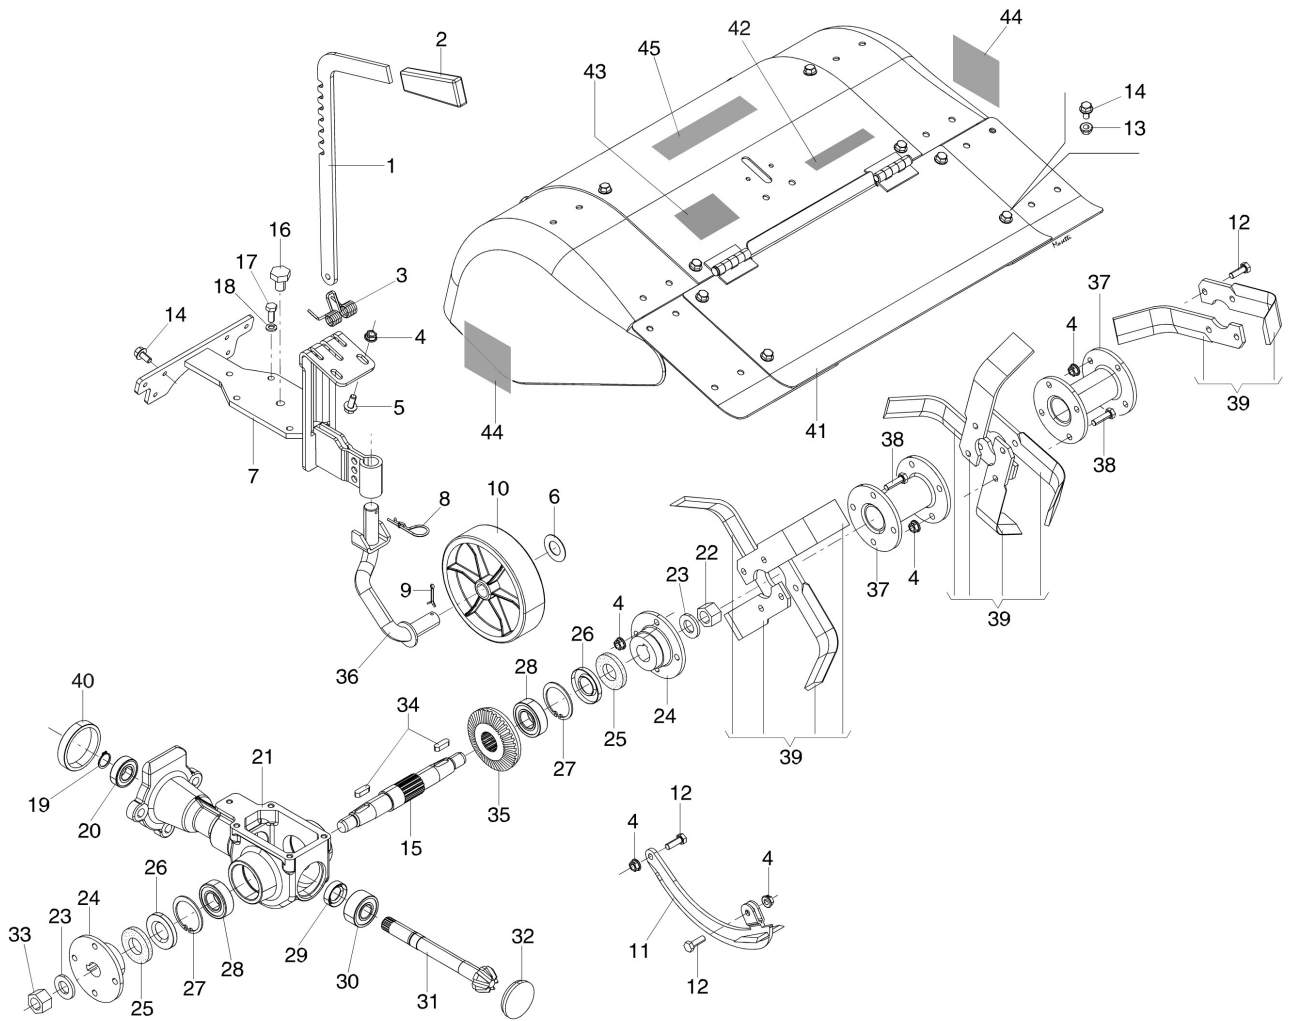

Illustration Fresa 70 cm con cofano registrabile e attacco quickfit 69219060

Rif.Nr.	Q.tà	Codice articolo	Descrizione	Validità da	Validità a	Note	Bollettino
1	1	69210262	Asta				
2	1	N2840490	Manopola				
3	1	69210102R	Molla				
4	28	YN1457570	Dado				
5	2	3906070R	Vite				
6	1	N5003250	Spessore				
7	1	69210248R	Coperchio				
8	1	N1054500	Coppiglia				
9	1	YN1060200	Coppiglia				
10	1	YK1102480	Ruotino di sostegno				
11	1	YF0015592	Coltello				
12	10	3806067R	Vite				
13	12	3933032R	Dado				
14	12	3933034R	Vite				
15	1	YF0013531	Albero				
16	1	YN5254000	Tappo olio				
17	5	3906066R	Vite				
18	5	3819013R	Grower				
19	1	3024020R	Seeger				
20	1	YN1263201	Cuscinetto				
21	1	F0015541M	Corpo fresa				
22	2	N1482500	Dado			Filettatura DX; RH thread	
23	2	N4418000	Rondella				
24	2	69210246R	Supporto				
25	2	YF0013525	Feltro				
26	2	YN0210050	Guarnizione				
27	2	YN0136800	Seeger				
28	2	YN1270701	Cuscinetto				
29	1	YN0207400	Anello				
30	1	N1264051	Cuscinetto				
31	1	F0015583	Pignone				
32	1	YN5276700	Tappo				
33	1	N1482600	Dado			Filettatura SX; LH thread	
34	2	YN0652200	Chiavetta				
35	1	F0015582	Corona				
36	1	K3501830	Supporto				
37	4	69210038R	Distanziale				
38	16	N6274000	Vite				
39	1	R0000138	Kit coltelli			Per fresa 60/70 cm, kit composto da: F0015602, Color Grigio; Grey color	
40	1	69210139R	Cofano completo (70cm)			DX: 1002 + F0015603. Sx.	
41	1	3056374R	Targhetta (Made in Italy)			Su richiesta; Upon request	
42	1	YF1233111	Targhetta (Pericolo)			F0015602, RIGHT, 10pcs + PH115613, VPP11005	
43	2	69210216R	Targhetta BERTOLINI			Su richiesta; Upon request	
44	1	69210215R	Targhetta BERTOLINI			Su richiesta; Upon request	