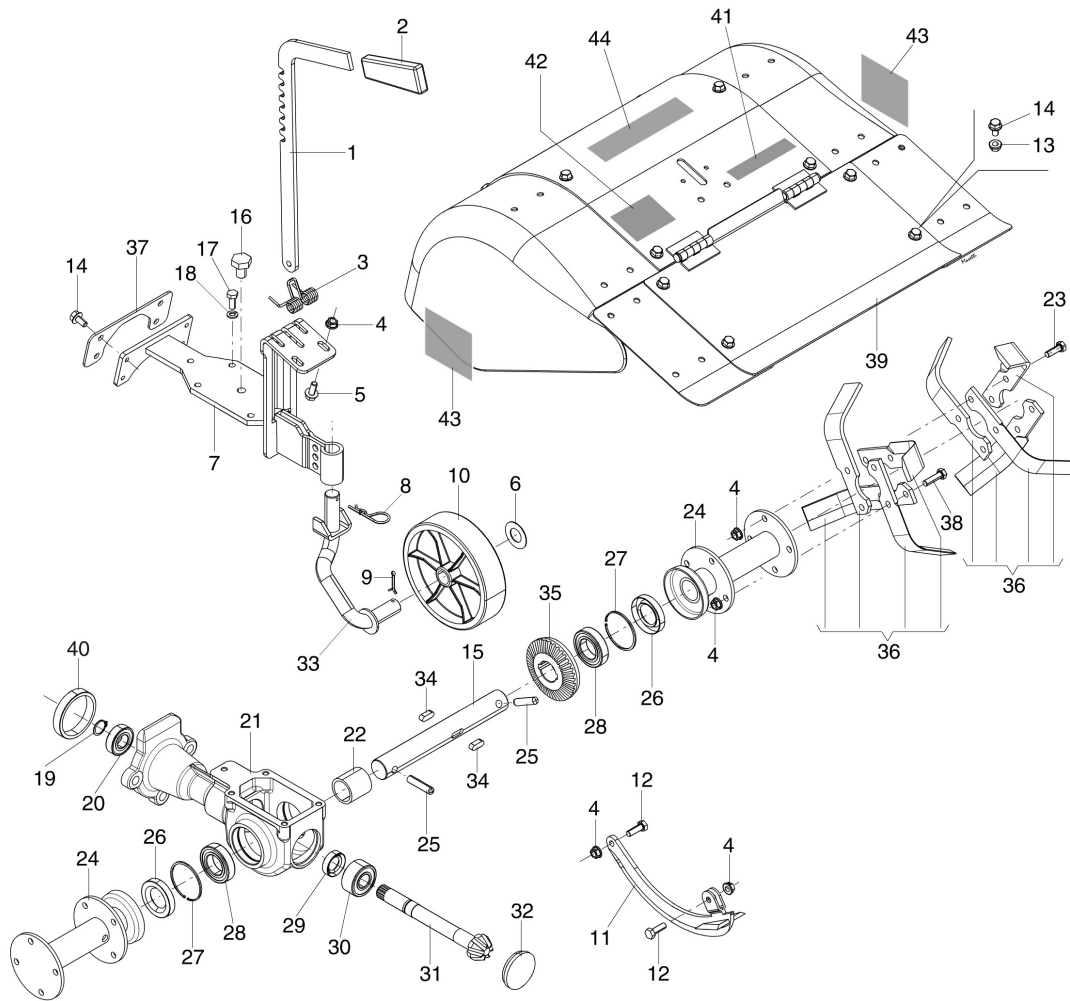

Illustration Fresa 60 cm con cofano registrabile e attacco fisso 69219103

Illustration Fresa 60 cm con cofano registrabile e attacco fisso 69219103

Rif.Nr.	Q.tà	Codice articolo	Descrizione	Validità da	Validità a	Note	Bollettino
1	1	69210262	Asta				
2	1	N2840490	Manopola				
3	1	69210102R	Molla				
4	28	YN1457570	Dado				
5	2	3906070R	Vite				
6	1	N5003250	Spessore				
7	1	69210247R	Coperchio				
8	1	N1054500	Coppiglia				
9	1	YN1060200	Coppiglia				
10	1	YK1102480	Ruotino di sostegno				
11	1	YF0015592	Coltello				
12	2	3806067R	Vite				
13	12	3933032R	Dado				
14	16	3933034R	Vite				
15	1	F0017016D	Albero				
16	1	YN5254000	Tappo olio				
17	5	3906066R	Vite				
18	5	3819013R	Grower				
19	1	3024020R	Seeger				
20	1	YN1263201	Cuscinetto				
21	1	69210261R	Corpo fresa				
22	1	F0017018	Distanziale			Filettatura DX; RH thread	
23	8	322000001R	Vite				
24	2	YF0017005	Distanziale				
25	2	YF0017024	Spina				
26	2	N0212450	Anello				
27	2	N0138000	Seeger				
28	2	N1274500	Cuscinetto				
29	1	YN0207400	Anello				
30	1	N1264051	Cuscinetto				
31	1	YF0015581	Pignone				
32	1	YN5276700	Tappo				
33	1	K3501830	Supporto				
34	2	N0651610	Chiavetta				
35	1	69210226R	Corona dentata				
36	1	R0000139	Kit coltelli			Per fresa 70 cm, kit	
37	2	69210038R	Distanziale				
38	8	3806074R	Vite			10pz; For tiller 70 cm, set	
39	1	69210193R	Cofano completo (60cm)			Colore Grigio; Grey color	
40	1	YF0013529	Boccola			LEFT, 10pcs	
41	1	3056374R	Targhetta (Made in Italy)			Su richiesta; Upon request	
42	1	YF1233111	Targhetta (Pericolo)			Su richiesta; Upon request	
43	2	69210216R	Targhetta BERTOLINI			Su richiesta; Upon request	
44	1	69210215R	Targhetta BERTOLINI			Su richiesta; Upon request	