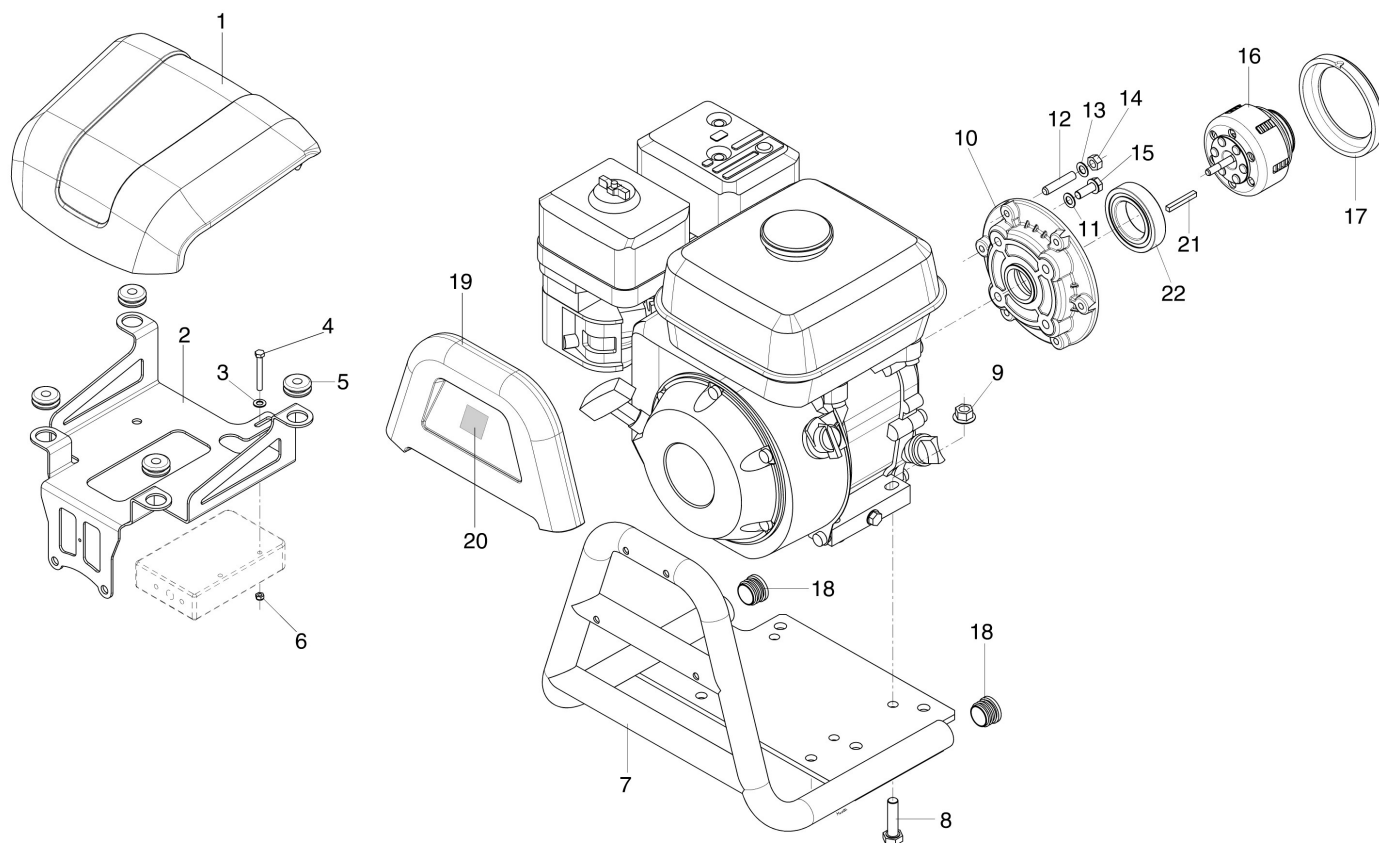

Rimorchio L0018601

Illustration Scatola cambio

Illustration Scatola cambio

Rif.Nr.	Q.tà	Codice articolo	Descrizione	Validità da	Validità a	Note	Bollettino
1	1	68350156AR	Supporto				
2	1	3806076R	Vite				
3	18	YN4365400	Rondella				
4	2	YN6255100	Vite				
5	6	3933032R	Dado				
6	1	68350157R	Tappo di livello olio				
7	3	322000001R	Vite				
8	1	68350155R	Coperchio				
9	1	YF0751646	Soffietto				
10	1	68350172AR	Molla				
11	1	YF0750011G	Leva				
12	3	YN0203000	Anello di tenuta				
13		68320188AR	Scatola del cambio				
14	1	YN6203600	Vite				
15	1	YN0317900	Anello				
16	1	YN5254000	Tappo olio				
17	4	YN3815300	Prigioniero				
18	1	YN0281400	Anello				
19	1	YF1291661	Puntale				
20	1	YN3101020	Molla				
21	2	YN5124300	Spina				
22	1	3045006	Tappo				
23	1	YF1290817	Kit coperchio				
24	4	YN3825750	Prigioniero				
25	6	YN1458800	Dado				
26	1	YF1050833	Coperchio				
27	2	YN3825400	Prigioniero				
28	3	YN3861500	Prigioniero				
29	3	YN4387700	Rondella				
30	3	YN1470500	Dado				
31	1	YN1458800	Dado				
32	1	68350090R	Albero eccentrico				
33	1	68350153R	Leva				
34	1	F1291602	Molla				
35	1	68322144BR	Gruppo (Cambio)				