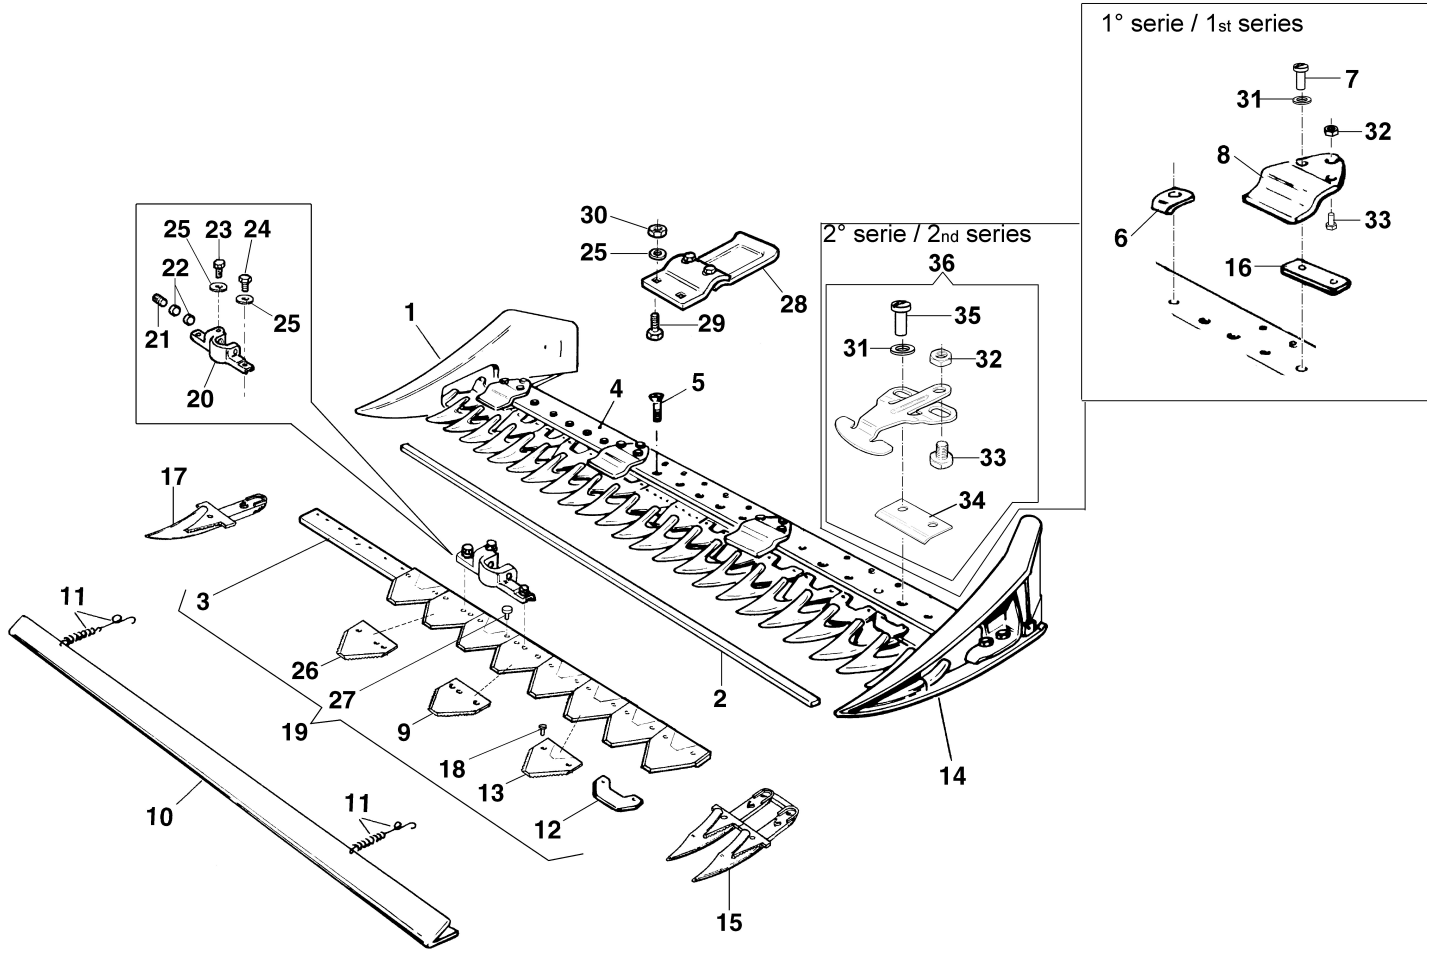

Illustration Movimento in bagno d'olio 69229097

Rif.Nr.	Q.tà	Codice articolo	Descrizione	Validità da	Validità a	Note	Bollettino
1	1	69220060R	Biella				
2	1	YN0222805	Anello				
3	1	YN1289200	Cuscinetto				
4	1	YN1263701	Cuscinetto				
5	1	YK4101420	Tappo				
6	1	F1303100B	Scatola				
7	1	F1303102D	Biella				
8	1	N6251000	Vite				
9	1	YF1303106	Cursore				
10	1	F1303108	Albero				
11	1	YN1272501	Cuscinetto				
12	1	YN0210045	Anello				
13	1	3819014R	Grower				
14	1	3806094R	Vite				
15	1	F1303101B	Coperchio				
16	1	YN1263201	Cuscinetto				
17	1	3024020R	Seeger				
18	1	YF1303155B	Perno				
19	1	3806094R	Vite				
20	1	F1303125	Supporto				
21	1	69220049BR	Cofano			Azzurro; Light Blue	
22	1	3806067R	Vite				
23	1	YN6402600	Vite				
24	1	3819013R	Grower				
25	1	3916008R	Rondella				
26	1	N4924000	Silent block				
27	1	320000028R	Dado				
28	1	YN1470200	Dado				
30	1	L0105700	Kit (Zavorra)			Singola ; Single	
35	1	3916012R	Rondella				
36	1	L0102300	Kit (Zavorra)			Doppia ; Double	
37	1	68670016R	Targhetta BERTOLINI				
41	1	N0140800	Seeger				
42	1	L0081100	Spessore				
43	1	YN6332800	Vite				
44	1	YN1463650	Dado				
45	1	F1303133	Distanziale				
46	1	N6399710	Vite				
89	1	YN6262200	Vite				
90	1	3819013R	Grower				
91	1	YF1073364	Pastiglia				
92	1	N6433900	Vite				
94	1	YF1073363B	Trascinatore				
95	1	3819013R	Grower				
96	1	3806063	Vite				