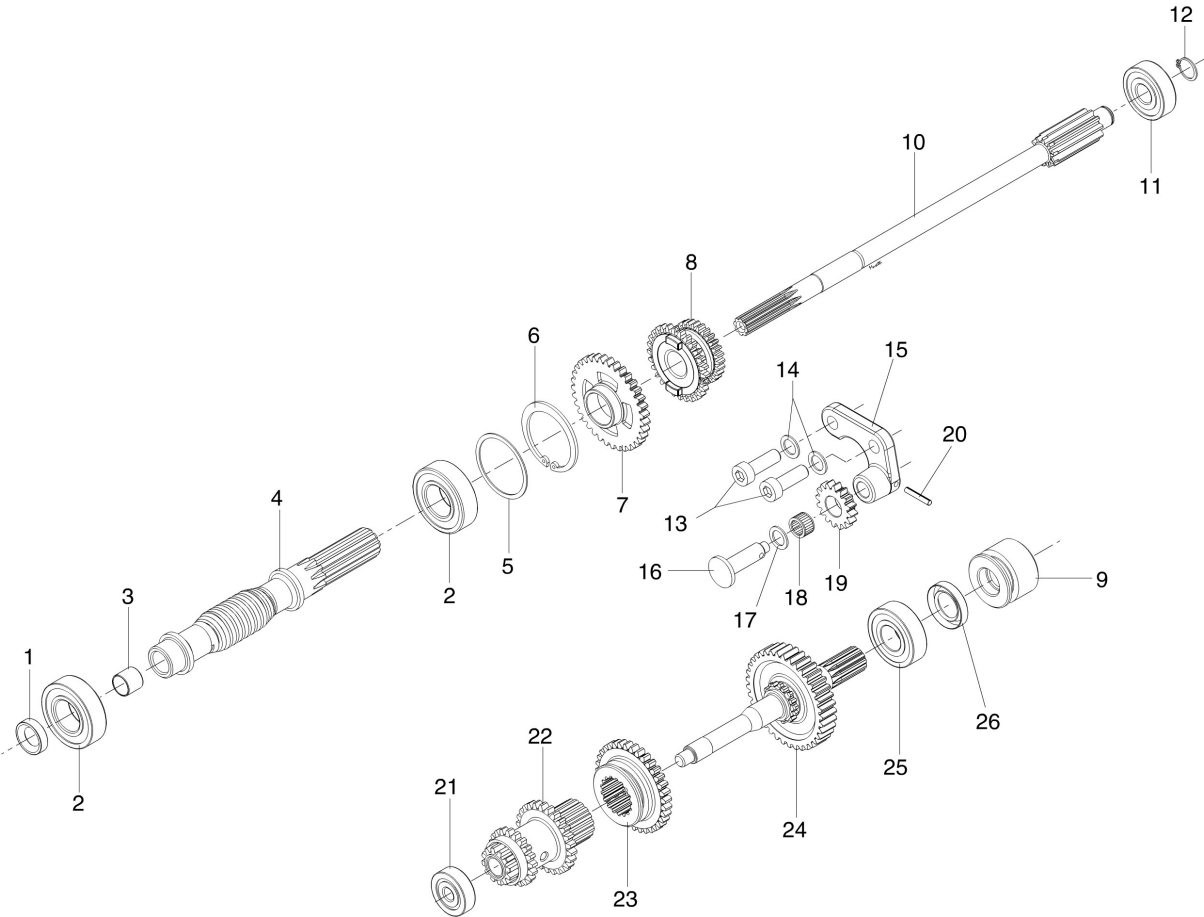

Illustration Ingranaggi (Cambio)

Rif.Nr.	Q.tà	Codice articolo	Descrizione	Validità da	Validità a	Note	Bollettino
1	1	YN0204750	Guarnizione				
2	2	YN1270751	Cuscinetto				
3	1	3038002R	Boccola				
4	1	68350070R	Albero				
5	1	YN5010200	Rondella				
6	1	YN0136900	Seeger				
7	1	YF1290812	Ingranaggio folle				
8	1	YF1290813	Ingranaggio (Scorrevole)				
9	1	YF1290816A	Manicotto				
10	1	68350072AR	Albero				
11	1	YN1257700	Cuscinetto				
12	1	3024015R	Seeger				
13	2	YN6330100	Vite				
14	2	005000343R	Rosetta				
15	1	YF1290807	Supporto				
16	1	68350174R	Perno				
17	1	3064001R	Rondella				
18	1	3037026R	Gabbia a rullini				
19	1	YF1290804	Pignone				
20	1	YN5115000	Spina elastica				
21	1	YN1251500	Cuscinetto				
22	1	68320285R	Ingranaggio doppio				
23	1	YF1290805	Pignone				
24	1	R1290814	Albero (Completo)				
25	1	YN1263701	Cuscinetto				
26	1	YN0207300	Anello di tenuta				