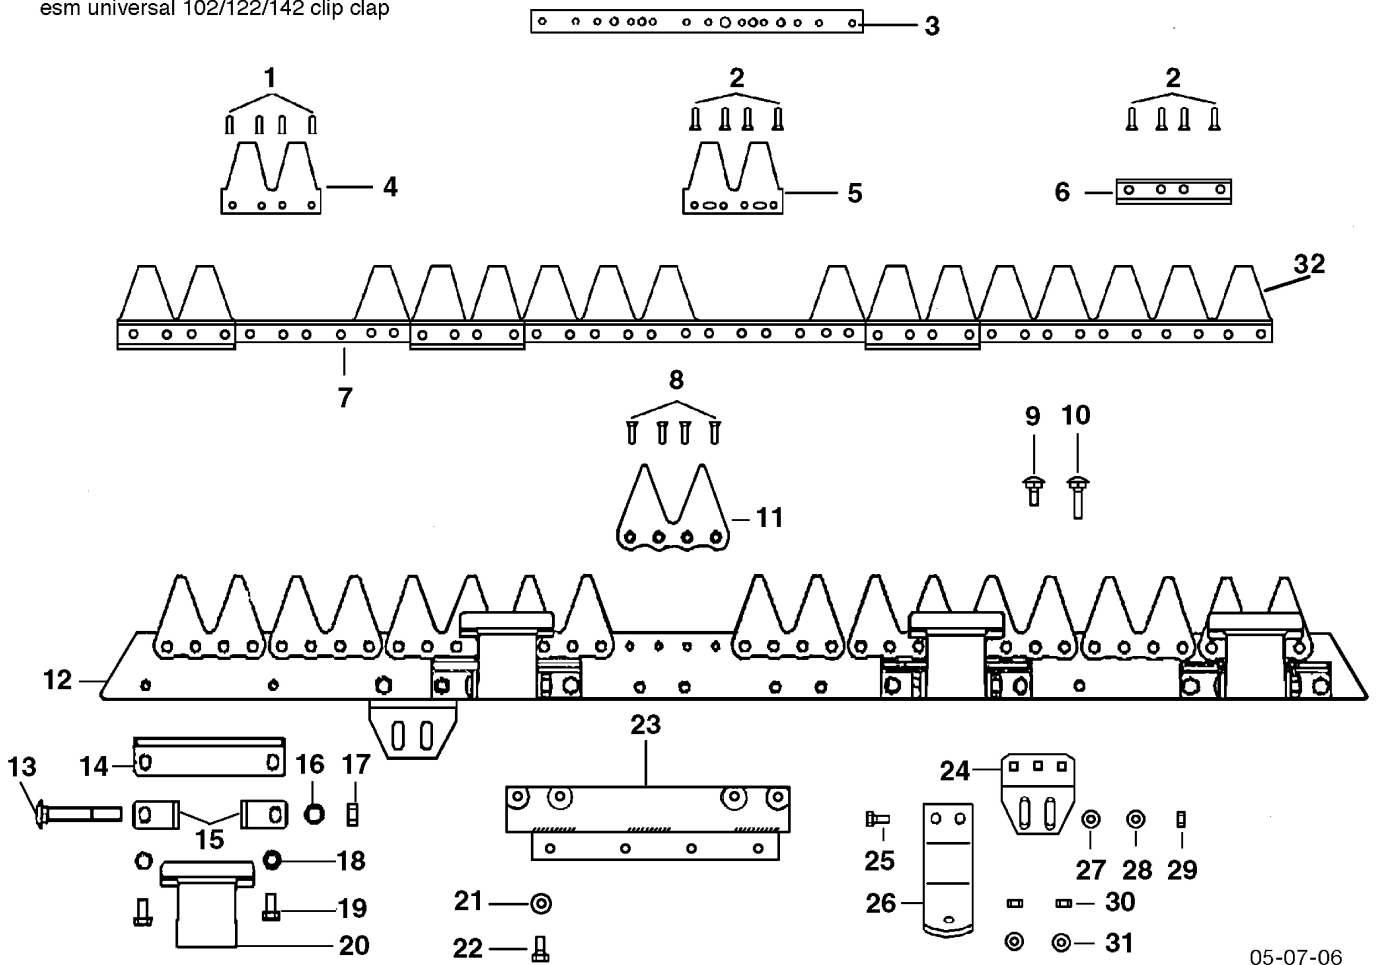

esm universal 102/122/142 clip clap

05-07-06

Illustration Barra falciante clip clap 69229035/69229036/69229021

Rif.Nr.	Q.tà	Codice articolo	Descrizione	Validità da	Validità a	Note	Bollettino
1	1	R1504705	Rivetto				
2	1	R1504706	Rivetto				
3	1	F1073501	Rinforzo				
4	1	F1073451	Lama di taglio (Doppia)				
5	1	F1073452	Lama di taglio (Doppia)				
6	1	F1073453	Guida				
7	1	F1073504	Dorso (Lama)			142 cm	
7	1	F1073502	Dorso (Lama)			102 cm	
7	1	YF1073468	Lama di taglio			122 cm	
8	1	N0892500	Rivetto				
9	-		Non disponibile per questo prodotto				
10	-		Non disponibile per questo prodotto				
11	1	F1073456	Dente (Doppio)				
12	1	F1073506	Dorso (Barra)			122 cm	
12	1	F1073507	Dorso (Barra)			142 cm	
12	1	F1073505	Dorso (Barra)			102 cm	
13	1	F1073462	Vite				
14	1	F1073458	Piastra				
15	1	F1073459	Squadretta				
16	-		Non disponibile per questo prodotto				
17	1	N1464800	Dado				
18	-		Non disponibile per questo prodotto				
19	1	3806063	Vite				
20	1	F1073457	Spingitore				
21	1	YN4365400	Rondella				
22	1	YN6254600	Vite				
23	1	F1073401	Piastra di attacco				
24	1	F1073430	Attacco (Suola)				
25	1	3806067R	Vite				
26	1	F1073428	Suola				
27	1	3916008R	Rondella				
28	1	YN4365400	Rondella				
29	1	R1504723	Dado				
30	-		Non disponibile per questo prodotto				
31	-		Non disponibile per questo prodotto				
32	1	YF1073467	Lama di taglio			102 cm	
32	1	YF1073468	Lama di taglio			122 cm	
32	1	F1073469	Lama di taglio			142 cm