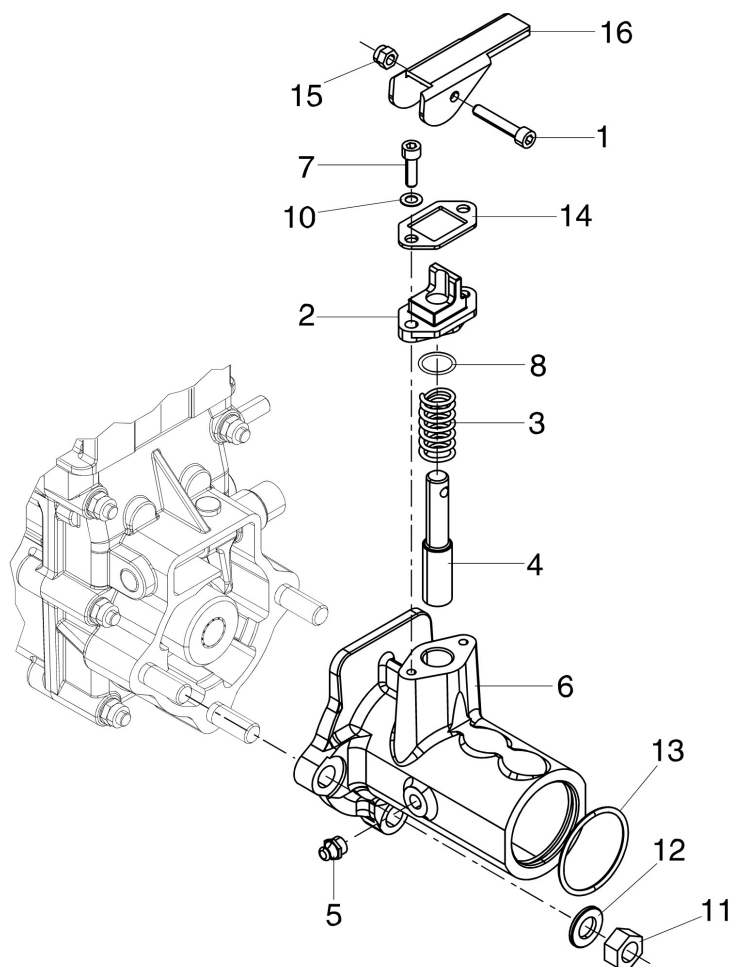

Illustration Fresa 70 cm con cofano registrabile e attacco fisso 69219066

Rif.Nr.	Q.tà	Codice articolo	Descrizione	Validità da	Validità a	Note	Bollettino
1	1	69210262	Asta				
2	1	N2840490	Manopola				
3	1	69210102R	Molla				
4	28	YN1457570	Dado				
5	2	3906070R	Vite				
6	1	N5003250	Spessore				
7	1	69210248R	Coperchio				
8	1	N1054500	Coppiglia				
9	1	YN1060200	Coppiglia				
10	1	YK1102480	Ruotino di sostegno				
11	1	YF0015592	Coltello				
12	10	3806067R	Vite				
13	12	3933032R	Dado				
14	12	3933034R	Vite				
15	1	YF0013531	Albero				
16	1	YN5254000	Tappo olio				
17	5	3906066R	Vite				
18	5	YN4366600	Rondella				
19	1	3024020R	Seeger				
20	1	YN1263201	Cuscinetto				
21	1	69210208AR	Corpo fresa				
22	2	N1482500	Dado			Filettatura DX; RH thread	
23	2	N4418000	Rondella				
24	2	69210246R	Supporto				
25	2	YF0013525	Feltro				
26	2	YN0210050	Guarnizione				
27	2	YN0136800	Seeger				
28	2	YN1270701	Cuscinetto				
29	1	YN0207400	Anello				
30	1	N1264051	Cuscinetto				
31	1	YF0015581	Pignone				
32	1	YN5276700	Tappo				
33	1	N1482600	Dado			Filettatura SX; LH thread	
34	2	YN0652200	Chiavetta				
35	1	F0015582	Corona				
36	1	K3501830	Supporto				
37	4	69210038R	Distanziale				
38	16	N6274000	Vite				
39	1	R0000138	Kit coltelli			Per fresa 60/70 cm, kit composto da: F0015602, DX. 10pz + F0015603. SX.	
40	1	YF0013529	Boccola				
41	1	69210139R	Cofano completo (70cm)			Colore Grigio; Grey color set composed by: F0015602, Right, 10pc + F0015603, Left, 10pc +	
42	1	3056374R	Targhetta (Made in Italy)				
43	1	YF1233111	Targhetta (Pericolo)			Su richiesta; Upon request	
44	2	69210216R	Targhetta BERTOLINI			Su richiesta; Upon request	
45	1	69210215R	Targhetta BERTOLINI			Su richiesta; Upon request	