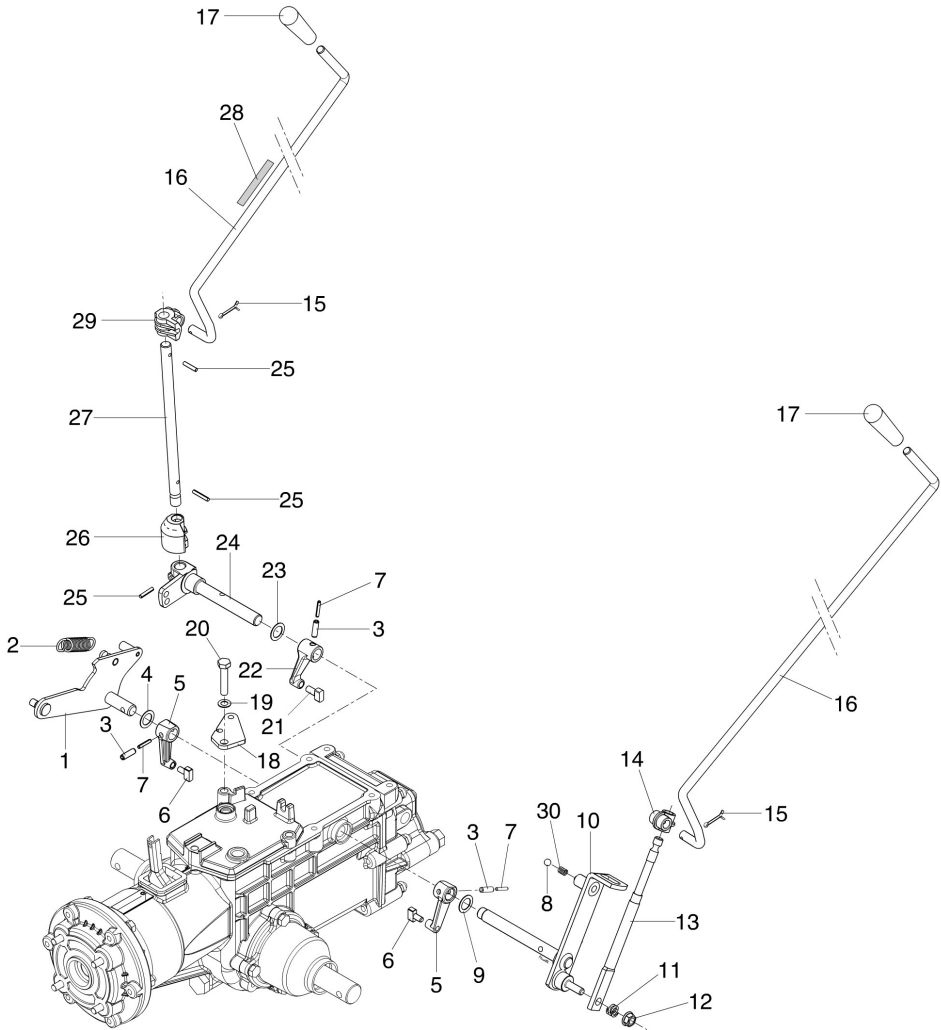

Illustration Freni e ruote

Rif.Nr.	Q.tà	Codice articolo	Descrizione	Validità da	Validità a	Note	Bollettino
1	2	YN2382700	Tamburo				
2	2	YF1290211	Mozzo ruota				
3	4	YN2362700	Ceppo freno				
4	4	YN3105100	Molla				
5	2	YF1290220	Semitamburo				
6	1	68350147R	Semitamburo			Per freno Dx ; For RH brake	
7	2	3933032R	Dado				
8	2	68350150R	Perno				
9	1	68350148R	Semitamburo			Per freno Sx ; For LH brake	
10	8	YN4365400	Rondella				
11	8	322000001R	Vite				
12	2	69200098R	Cerchio			4.00-8"	
12	2	69200109R	Cerchio			4.00-10" Disco fisso; Fixed	
12	2	69200099R	Cerchio			disc 4.00-10", 5.00-10" Disco	
12	2	68240153R	Cerchio			16/6,50-8"	
13	8	3819014R	Grower				
14	8	YN6322000	Vite				
15	2	YN4882500	Camera d'aria			5.00-10"	
15	2	YN4881400	Camera d'aria			16/6,50-8"	
15	2	YN4881100	Camera d'aria			4.00-8"	
15	2	YN4881500	Camera d'aria			4.00-10"	
16	2	YN4853500A	Pneumatico			5.00-10"	
16	2	YN4851880	Pneumatico			16/6,50-8"	
16	2	YN4851600	Pneumatico			4.00-8"	
16	2	YN4852000B	Pneumatico			4.00-10"	

Illustration Comandi interni

Rif.Nr.	Q.tà	Codice articolo	Descrizione	Validità da	Validità a	Note	Bollettino
1	1	68350146AR	Camma				
2	1	YN3118060	Molla				
3	1	YN5125500	Spina				
4	1	YN4394700	Spessore				
5	1	YF1291603	Leva				
6	2	YF1291604	Pattino				
7	3	YN5109300	Spina				
8	1	YN4745400	Sfera				
9	1	YK8401029	Rondella				
10	1	68320157R	Leva				
11	1	YN3111500	Molla				
12	1	3933032R	Dado				
13	1	68320152R	Leva (Selettore)				
14	1	YF1061633	Attacco (Stegola)				
15	2	YN1054900	Copiglia				
16	2	68350080R	Stegola (Cambio)				
17	2	YN3753600	Pomello				
18	1	68350145R	Piastrina				
19	1	YN4365400	Rondella				
20	1	3806076R	Vite				
21	1	YF1050831	Pattino				
22	1	YF1051700	Leva				
23	1	YN4394700	Spessore				
24	1	YF1291613	Perno				
25	3	YN5113800	Spina				
26	1	YF1241614	Blocco				
27	1	YF1291637B	Leva				
28	1	68350009R	Targhetta (PTO)				
29	1	YF1291633	Attacco				
30	1	YN3104250	Molla				