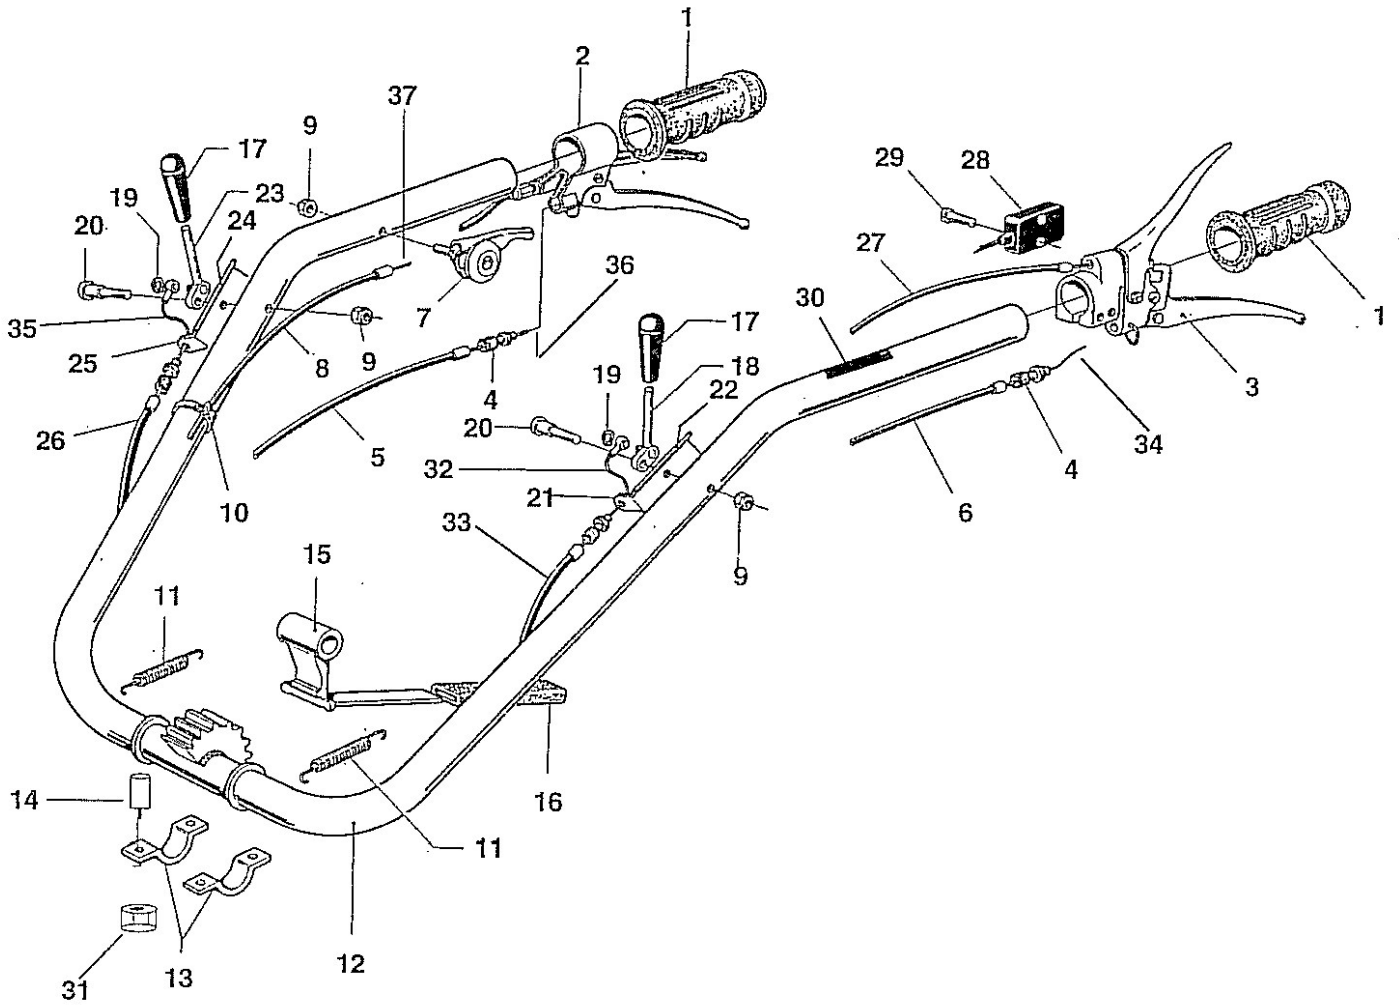

Illustration Ponte

Rif.Nr.	Q.tà	Codice articolo	Descrizione	Validità da	Validità a	Note	Bollettino
1	1	YN1479800	Dado				
2	1	YN4403000	Grower				
3	1	F1050223	Mozzo ruota				
4	1	3806067R	Vite				
5	1	N4364900	Rondella				
6	1	-	Non disponibile per questo prodotto				
7	1	F1050205	Distanziale				
8	1	YN0646800	Linguetta				
9	1	YN1270701	Cuscinetto				
10	1	YN0136800	Seeger				
11	1	F1050201	Supporto				
12	1	YN6322000	Vite				
13	1	3819014R	Grower				
14	1	YN0210050	Guarnizione				
15	1	F1050203	Albero				
17	1	P0000605	Kit ruota				
18	1	YN4881500	Camera d'aria				
19	1	YN4852000A	Pneumatico				
20	1	69200099R	Cerchio				
21	1	F1090217	Ingranaggio				

Illustration Freni

Rif.Nr.	Q.tà	Codice articolo	Descrizione	Validità da	Validità a	Note	Bollettino
1	1	3024012R	Anello seeger				
2	1	F1050217	Tamburo			SX; LEFT	
2	1	F1050218	Tamburo			DX; RIGHT	
3	1	YN5117300	Spina				
4	1	F1050220	Perno			SX; LEFT	
4	1	F1050221	Perno			DX; RIGHT	
5	1	YN2362700	Ceppo freno				
6	1	YN3105100	Molla				
7	1	F1050223	Mozzo ruota				
8	1	YN2382700	Tamburo				
9	1	F1050219	Perno				
10	1	YN6269100	Vite				
11	1	YN4366600	Rondella				
12	1	N5104000	Spina				
13	1	YN5901600	Morsetto				
14	1	F1051641	Leva comando				
15	1	YN5852100A	Fermo				
16	1	N3101050	Molla				