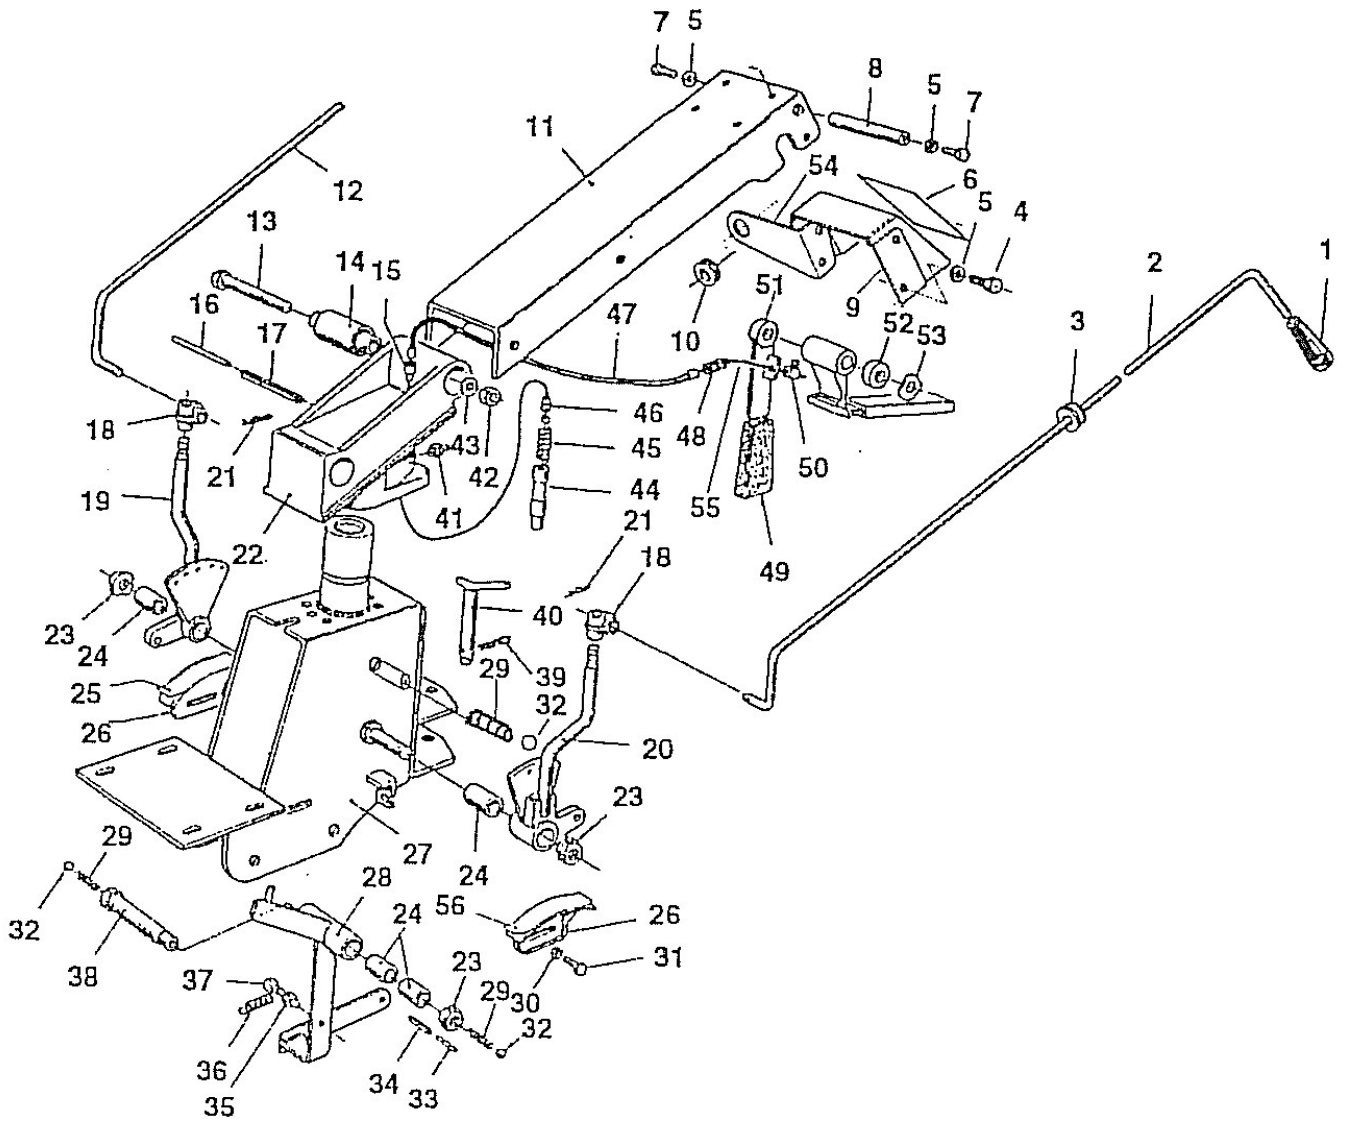

Illustration Piantone

Rif.Nr.	Q.tà	Codice articolo	Descrizione	Validità da	Validità a	Note	Bollettino
1	1	YN3753600	Pomello				
2	1	F1091677	Stegola				
3	1	YN0402900	Passacavo				
4	1	N6245800	Vite				
5	1	3916008R	Rondella				
6		-	Non disponibile per questo prodotto				
7	1	YN6254600	Vite				
8	1	F1091662	Perno (Leva)				
9	1	F1091700	Terminale				
10	1	YN0402900	Passacavo				
11	1	F1091682	Piantone				
12	1	F1091678	Stegola				
13	1	N6407550	Vite				
14	1	N4924200	Silent block				
15	1	YN5852100A	Fermo				
16	1	N5121600	Spina elastica				
17	1	N5140100	Spina elastica				
18	1	YF1061633	Attacco (Stegola)				
19	1	F1091673	Kit leva				
20	1	F1091675	Kit leva				
21	1	YN5135700	Copiglia				
22	1	F1091681	Terminale				
23	1	N2101050	Ghiera			SN 1689	
24	1	N0411450	Boccola autolubrificante			SN 1689	
25		-	Non disponibile per questo prodotto				
26	1	F1152130	Supporto				
27	1	F1091699	Supporto	SN 1690			
27	1	F1091683	Supporto			SN 1689	
28	1	F1091680	Bilanciere			SN 1689	
29	1	N3104500	Molla				
30	1	3918005R	Rondella				
31	1	3906019R	Vite				
32	1	YN4743200	Sfera				
33	1	YN5126100	Spina			SN 1689	
34	1	N5141550	Spina elastica			SN 1689	
35	1	3911008R	Dado			SN 1689	
36	1	N3119305	Molla			SN 1689	
37	1	3806067R	Vite			SN 1689	
38	1	F1091661	Perno			SN 1689	
39	1	YN5148800	Copiglia				
40	1	F0751647	Perno				
41	1	YN2603800	Ingrassatore				
42	1	YN1470500	Dado				
43	1	N4384360	Rondella				
44	1	F1091684	Cricchetto