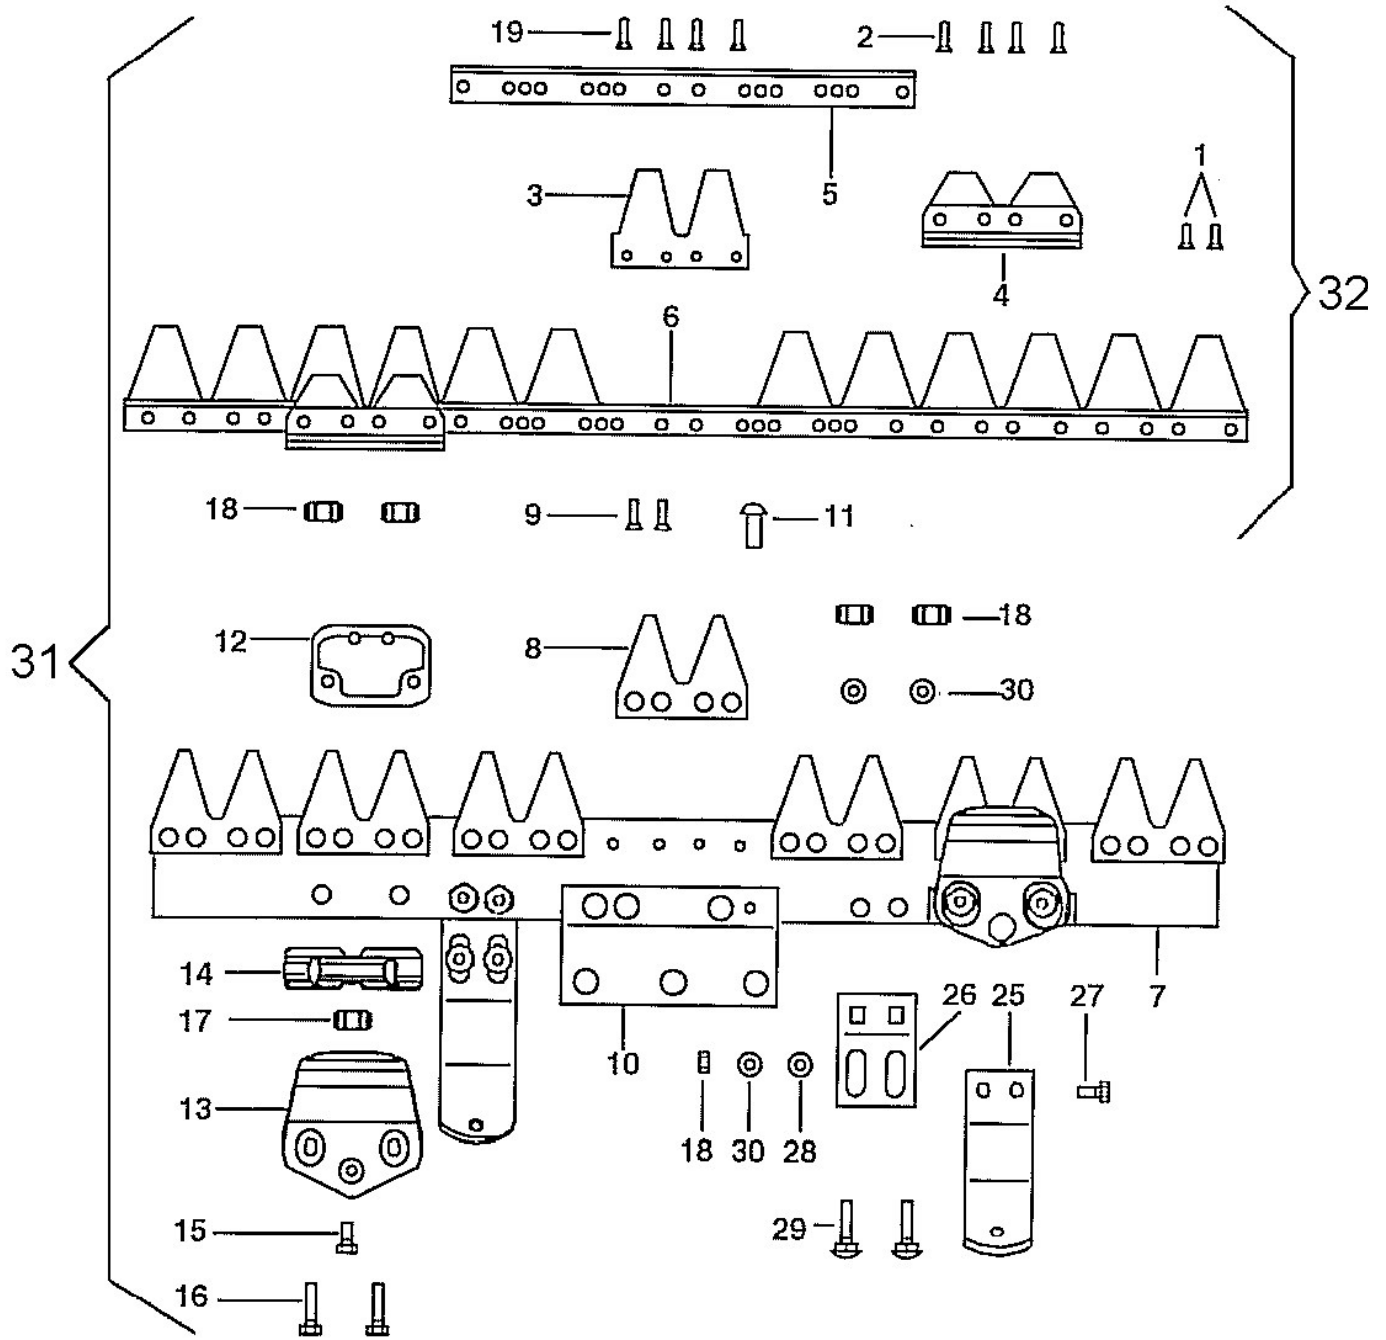

Illustration Barra ESM "COMUNAL" cm. 122/142

Rif.Nr.	Q.tà	Codice articolo	Descrizione	Validità da	Validità a	Note	Bollettino
1	1	R1504705	Rivetto				
2	1	R1504706	Rivetto				
3	1	F1073441	Rivetto				
6	1	R1504709	Lama di taglio (Doppia)				
8	1	R1504764	Supporto				
9	1	F1073438	Rinforzo				
10		-	Non disponibile per questo prodotto				
12	1	R1504773	Bussola				
13	1	R1504768	Supporto				
14	1	R1504769	Vite				
15	1	R1504770	Ingrassatore				
16	1	R1504723	Dado				
17	1	R1504772	Braccio oscillante				
18	1	R1504771	Spina				
19	1	F1073436	Piastra				
20	1	F1073442	Vite				
21	1	YN6249300	Vite				
22	1	R1504776	Rondella				
24	1	F1073418	Dorso (Barra)			142 cm	
24	1	F1073417	Dorso (Barra)			122 cm	
25	1	F1073456	Dente (Doppio)				
27	1	N0892500	Rivetto				
28	1	F1073401	Piastra di attacco				
30	1	YN6254600	Vite				
31	1	YN6254600	Vite				
33	1	F1073415	Leva (Montaggio)				
40	1	F1073428	Suola				
41	1	F1073430	Attacco (Suola)				
42	1	3916008R	Rondella				
43	1	YN4365400	Rondella				
44	1	F1073443	Rondella				
45	1	R1504723	Dado				
46	1	3806067R	Vite				
47	1	R1504720	Vite				
51	1	F1073432	Pattino di scorrimento				
53	1	F1073410	Lama di taglio cm.142			142 cm	
53	1	YF1073409	Lama di taglio cm.122			122 cm	
54	1	F1073406	Barra compl. 142 cm			142 cm	
54	1	F1073405	Barra compl. 122 cm			122 cm	
62	1	3806070R	Vite				