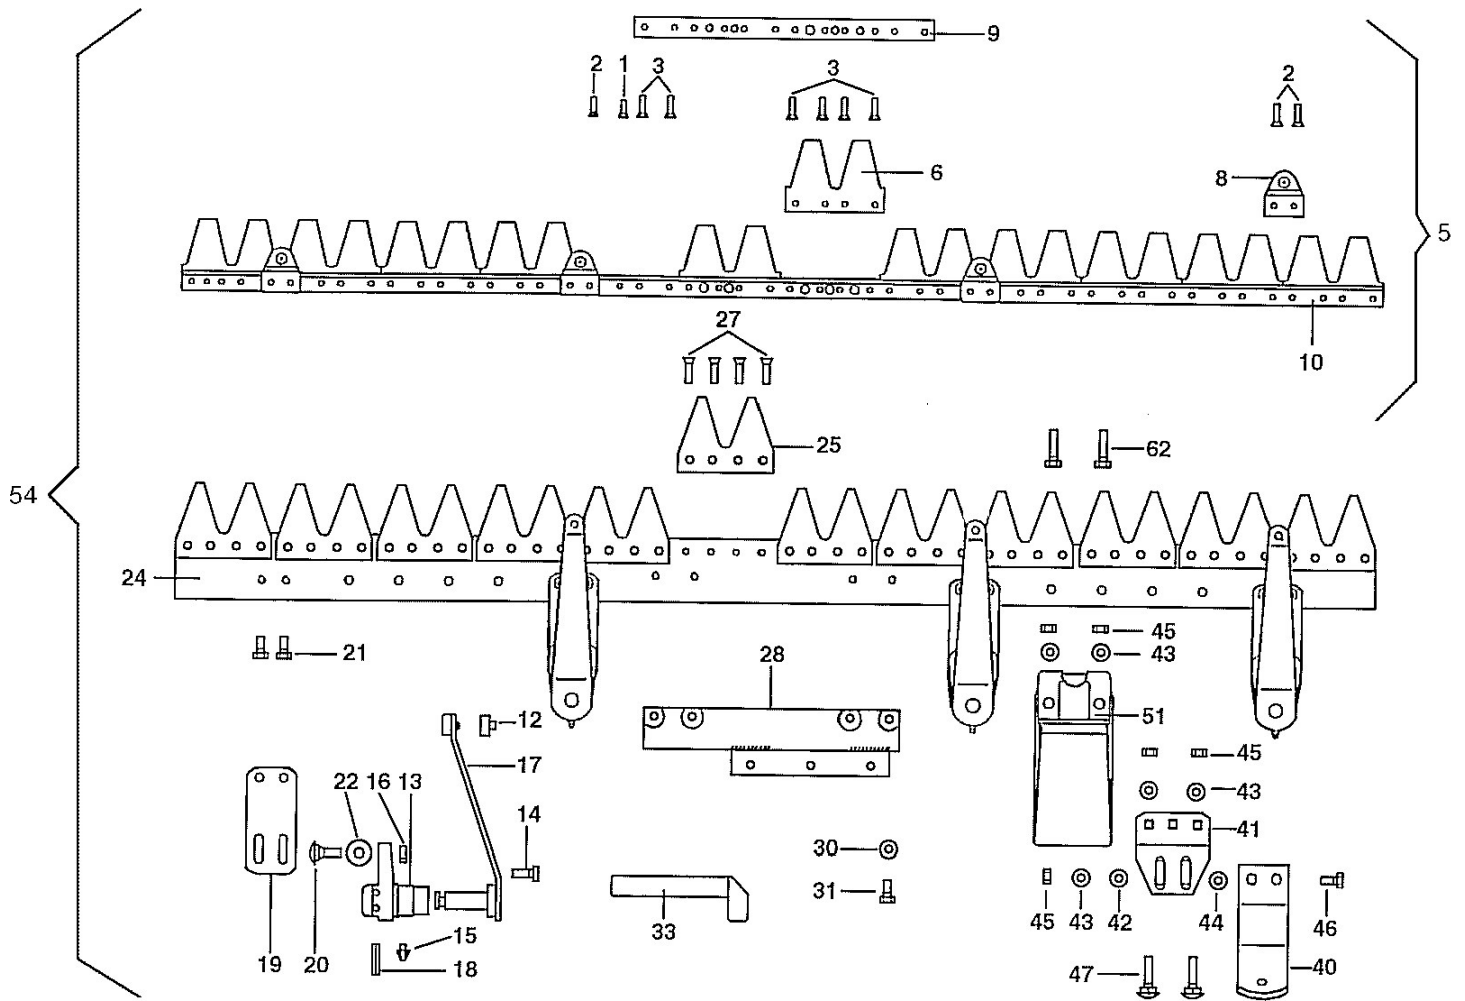

Illustration Barra falciante semifitta

Rif.Nr.	Q.tà	Codice articolo	Descrizione	Validità da	Validità a	Note	Bollettino
42	1	F0741686	Supporto barra			1150 mm	
43	1	3819013R	Grower				
44	1	3806063	Vite				
45	1	YN6262200	Vite				
46	1	3819013R	Grower				
47	1	N6433900	Vite				
48	1	YF1073364	Pastiglia				
49	1	YF1073376B	Trascinatore			Per barra SF; For SF bar	
50	1	F0582688	Dente (Doppio)				
51	1	69220017	Asta			1150 mm	
51	1	F1073220	Guida			1450 mm	
51	1	F0591593	Guida			1270 mm	
51	1	F0712027	Guida			950 mm	
52	1	F0741635	Scarpa			SX; LEFT	
53	1	F1073378R	Lama			SX; LEFT	
53	1	F1073377R	Lama			DX; RIGHT	
54	1	3806063	Vite				
55	1	YN5265900	Tappo				
56	1	YF0582685	Premilama (Lungo)				
57	1	YN4387700	Rondella				
58	1	N6331400	Vite				