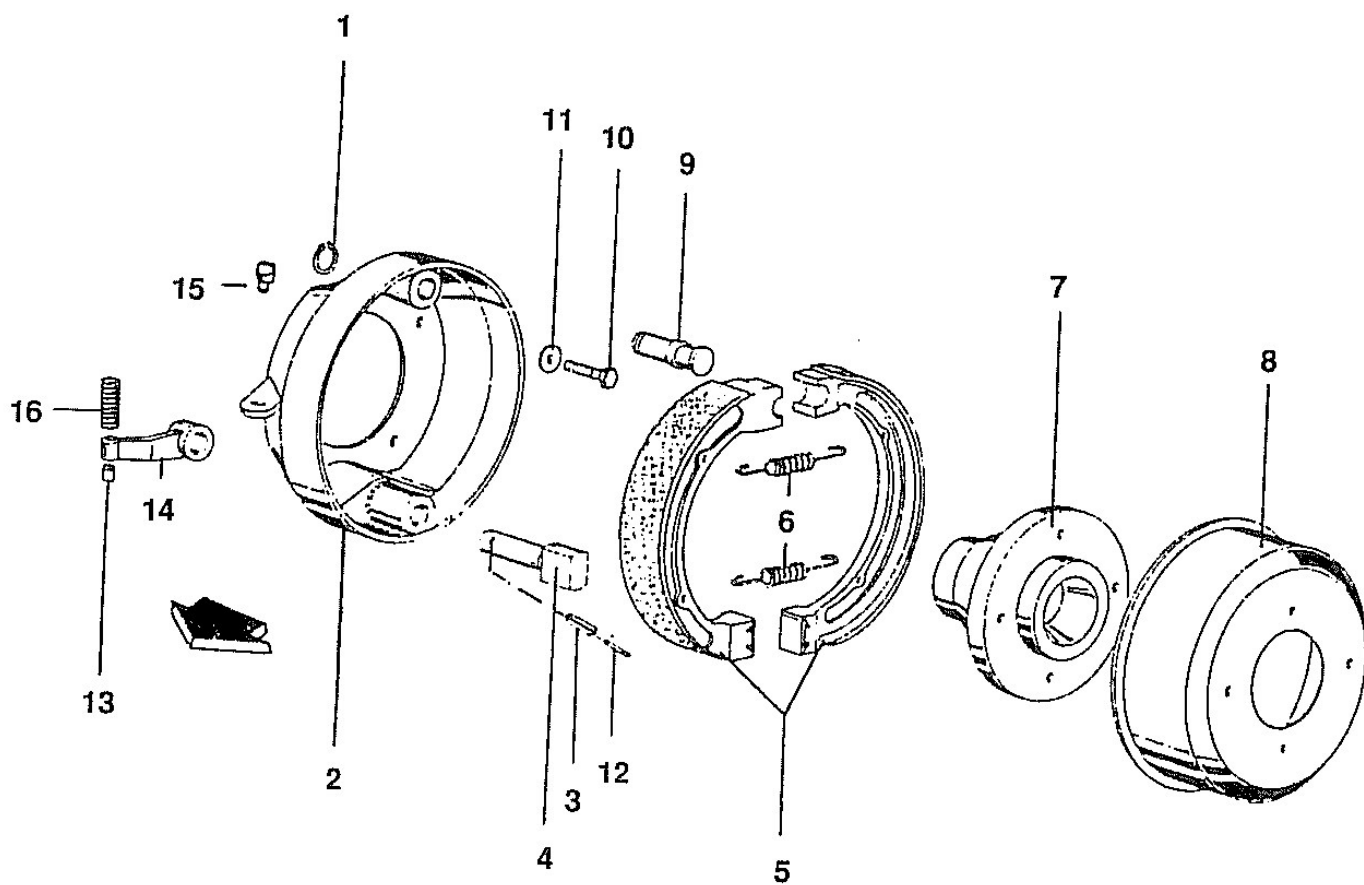

Illustration Ponte

Rif.Nr.	Q.tà	Codice articolo	Descrizione	Validità da	Validità a	Note	Bollettino
1	1	YN1479800	Dado				
2	1	YN4403000	Grower				
3	1	F1050223	Mozzo ruota				
4	1	3806067R	Vite				
5	1	N4364900	Rondella				
6	1	-	Non disponibile per questo prodotto				
7	1	F1050205	Distanziale				
8	1	YN0646800	Linguetta				
9	1	YN1270701	Cuscinetto				
10	1	YN0136800	Seeger				
11	1	F1050201	Supporto				
12	1	YN6322000	Vite				
13	1	3819014R	Grower				
14	1	YN0210050	Guarnizione				
15	1	F1050203	Albero				
17	1	P0000605	Kit ruota				
18	1	YN4881500	Camera d'aria				
19	1	YN4852000A	Pneumatico				
20	1	69200099R	Cerchio				
21	1	F1090217	Ingranaggio				