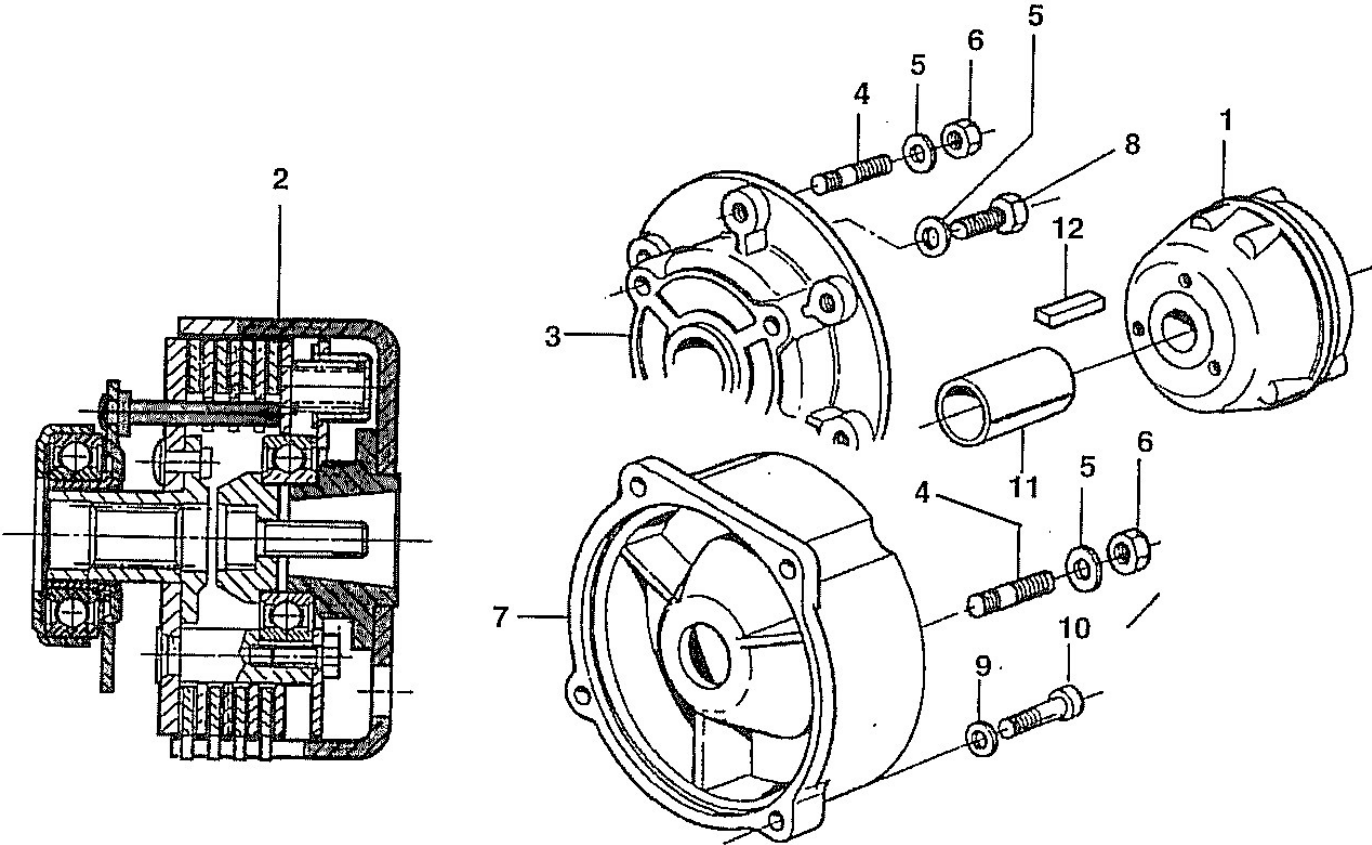

Barra ESM "HOBBY" cm. 91

Barra falciante ESM "UNIVERSAL" 122/142 cm

Barra ESM "UNIVERSAL" cm. 102/122/142

Illustration Cofano

Rif.Nr.	Q.tà	Codice articolo	Descrizione	Validità da	Validità a	Note	Bollettino
1	1	F1092110	Cofano			Motore benzina; Gasoline engine	
1	1	F1092111	Cofano			Motore diesel; Diesel engine	
2	1	F1092128	Guarnizione				
3	-		Non disponibile per questo prodotto				
4	-		Non disponibile per questo prodotto				
5	1	N6192980	Vite				
6	1	3916005R	Rondella di tenuta				
7	1	3914003R	Dado				
8	1	F1092117	Mascherina			Motore benzina; Gasoline engine	
8	1	F1092118	Mascherina			Motore diesel; Diesel engine	
9	1	F1092112	Supporto			Intermotor IM350	
9	1	F1092114	Supporto			Acme ALN330; AT330;	
9	1	F1092115	Supporto			Cotiemme CA340 Ruggerini MC71	
9	1	F1092116	Supporto			Lombardini 6LD360, 6LD400	
10	1	F1092127	Zavorra				
11	1	301000155R	Vite				
12	1	3819013R	Grower				
13	1	N1457500	Dado				
14	1	3906066R	Vite				
15	1	3906016R	Vite				
16	1	N4362200	Rosetta				
17	1	F0752170	Gommino				
18	1	3914008R	Dado				
19	-		Non disponibile per questo prodotto				
20	1	3806063	Vite			Motore diesel; Diesel engine	
20	1	YN6262200	Vite			Motore benzina; Gasoline engine	
21	1	N4920670	Silent block			Motore diesel; Diesel engine	
22	1	3916009R	Rosetta			Motore benzina; Gasoline engine	
22	1	YN4371100	Rosetta			Motore diesel; Diesel engine	
23	1	3914010R	Dado				
24	1	3914006R	Dado				
25	1	3918009R	Rondella				
26	1	F1152108	Tirante				
27	1	F1152131	Boccola				
28	1	N6218500	Vite				
29	1	F1092129	Guarnizione				
30	1	F1092119	Supporto				