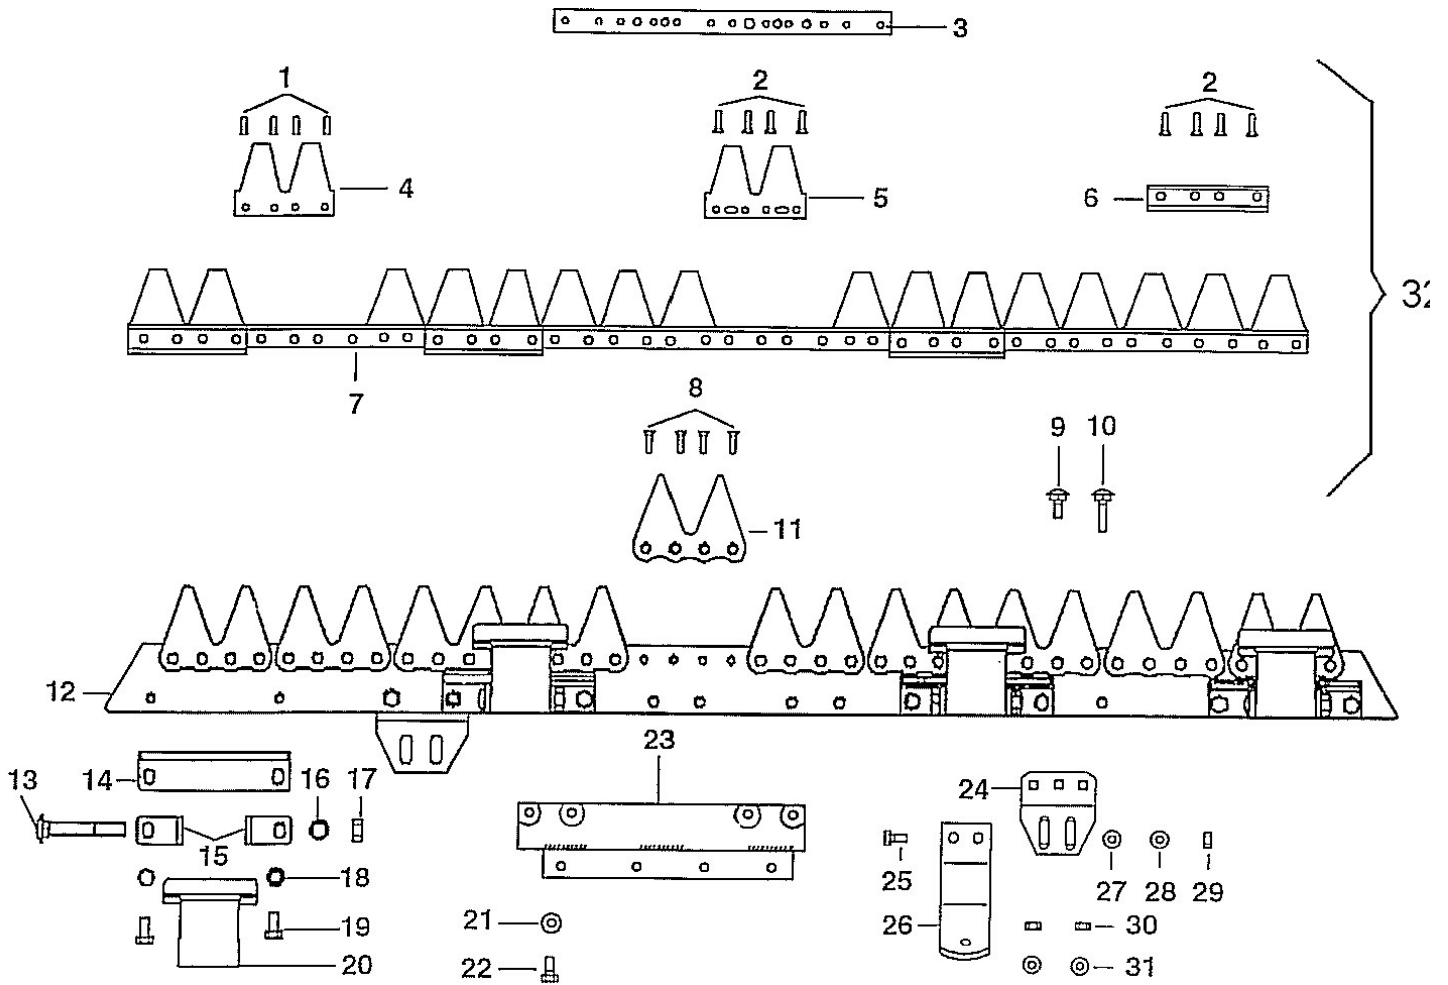

Illustration Barra falciante ESM "UNIVERSAL" 122/142 cm

Illustration Barra falciante ESM "UNIVERSAL" 122/142 cm

Rif.Nr.	Q.tà	Codice articolo	Descrizione	Validità da	Validità a	Note	Bollettino
1	1	R1504705	Rivetto				
2	1	R1504706	Rivetto				
3	1	F1073441	Rivetto				
6	1	R1504709	Lama di taglio (Doppia)				
8	1	R1504710	Guida				
9	1	F1073439	Rinforzo				
10		-	Non disponibile per questo prodotto				
11	1	F1073414	Premilama				
12	1	F1073427	Trascinatore				
13	1	YN6269100	Vite				
14	1	320000028R	Dado				
16	1	3806074R	Vite				
20	1	F1073420	Dorso (Barra)			142 cm	
20	1	F1073419	Dorso (Barra)			122 cm	
21	1	F1073456	Dente (Doppio)				
23	1	N0892500	Rivetto				
28	1	F1073401	Piastra di attacco				
30	1	YN4365400	Rondella				
31	1	YN6254600	Vite				
40	1	F1073428	Suola				
41	1	F1073430	Attacco (Suola)				
42	1	3916008R	Rondella				
43	1	YN4365400	Rondella				
44	1	F1073443	Rondella				
45	1	R1504723	Dado				
46	1	3806067R	Vite				
47	1	R1504720	Vite				
61	1	F1073432	Pattino di scorrimento				
62	1	3806070R	Vite				
63	1	F1073412	Lama di taglio			142 cm	
63	1	F1073411	Lama di taglio			122 cm	
64	1	F1073404	Barra compl.			142 cm	
64	1	F1073403	Barra compl.			122 cm	