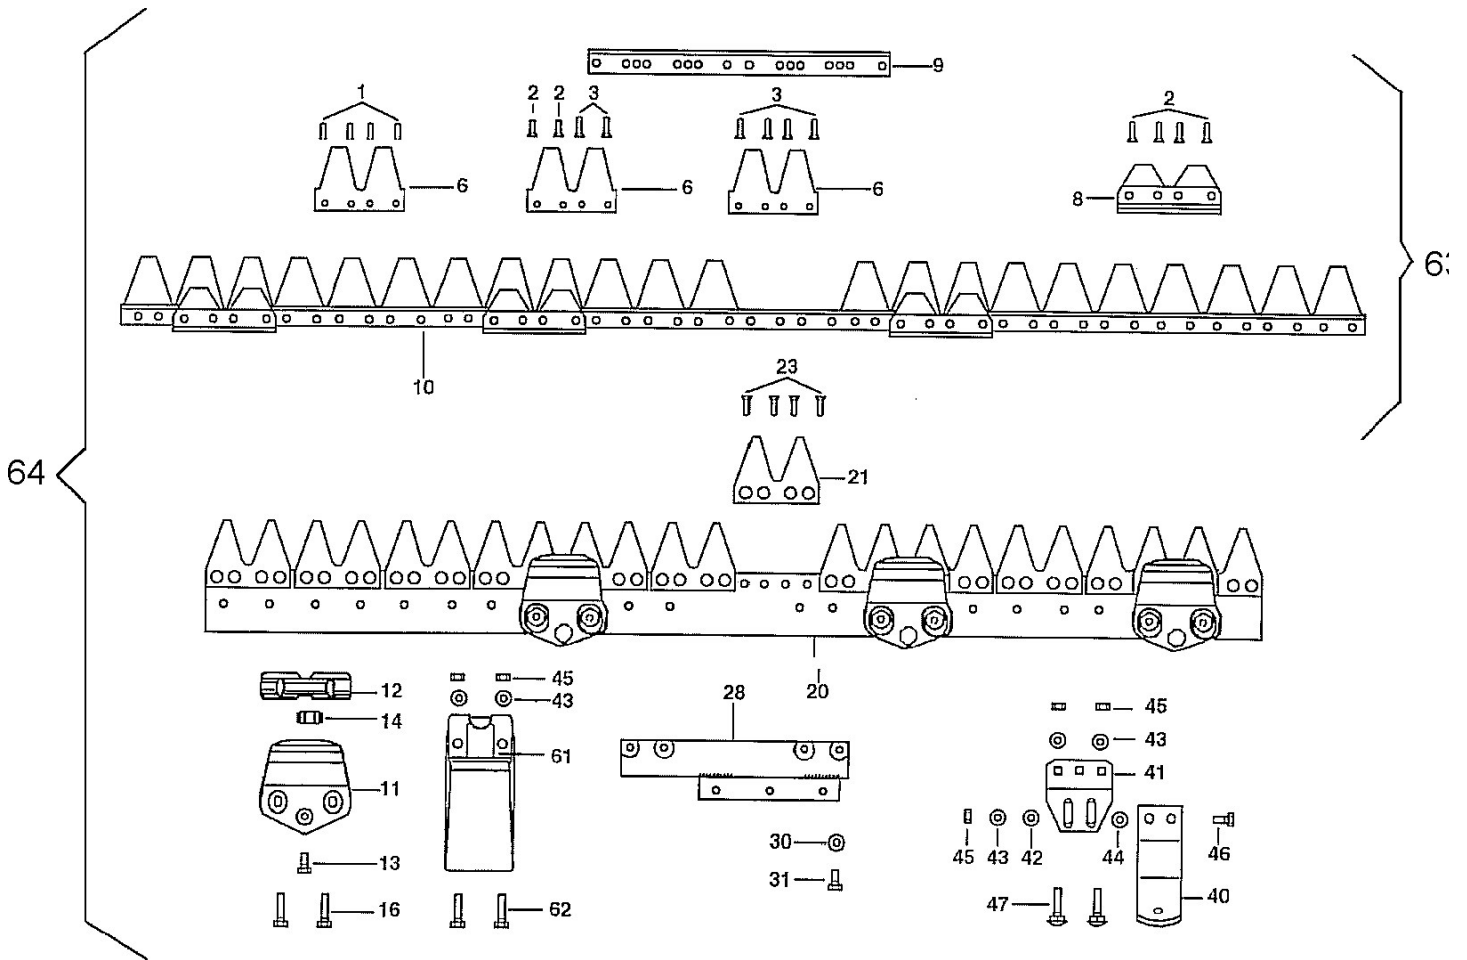

Illustration Barra falciante ESM "UNIVERSAL" 122/142 cm

Illustration Barra falciante ESM "UNIVERSAL" 122/142 cm

Rif.Nr.	Q.tà	Codice articolo	Descrizione	Validità da	Validità a	Note	Bollettino
1	1	R1504705	Rivetto				
2	1	R1504706	Rivetto				
3	1	F1073441	Rivetto				
6	1	R1504709	Lama di taglio (Doppia)				
8	1	R1504710	Guida				
9	1	F1073439	Rinforzo				
10		-	Non disponibile per questo prodotto				
11	1	F1073414	Premilama				
12	1	F1073427	Trascinatore				
13	1	YN6269100	Vite				
14	1	320000028R	Dado				
16	1	3806074R	Vite				
20	1	F1073420	Dorso (Barra)			142 cm	
20	1	F1073419	Dorso (Barra)			122 cm	
21	1	F1073456	Dente (Doppio)				
23	1	N0892500	Rivetto				
28	1	F1073401	Piastra di attacco				
30	1	YN4365400	Rondella				
31	1	YN6254600	Vite				
40	1	F1073428	Suola				
41	1	F1073430	Attacco (Suola)				
42	1	3916008R	Rondella				
43	1	YN4365400	Rondella				
44	1	F1073443	Rondella				
45	1	R1504723	Dado				
46	1	3806067R	Vite				
47	1	R1504720	Vite				
61	1	F1073432	Pattino di scorrimento				
62	1	3806070R	Vite				
63	1	F1073412	Lama di taglio			142 cm	
63	1	F1073411	Lama di taglio			122 cm	
64	1	F1073404	Barra compl.			142 cm	
64	1	F1073403	Barra compl.			122 cm	