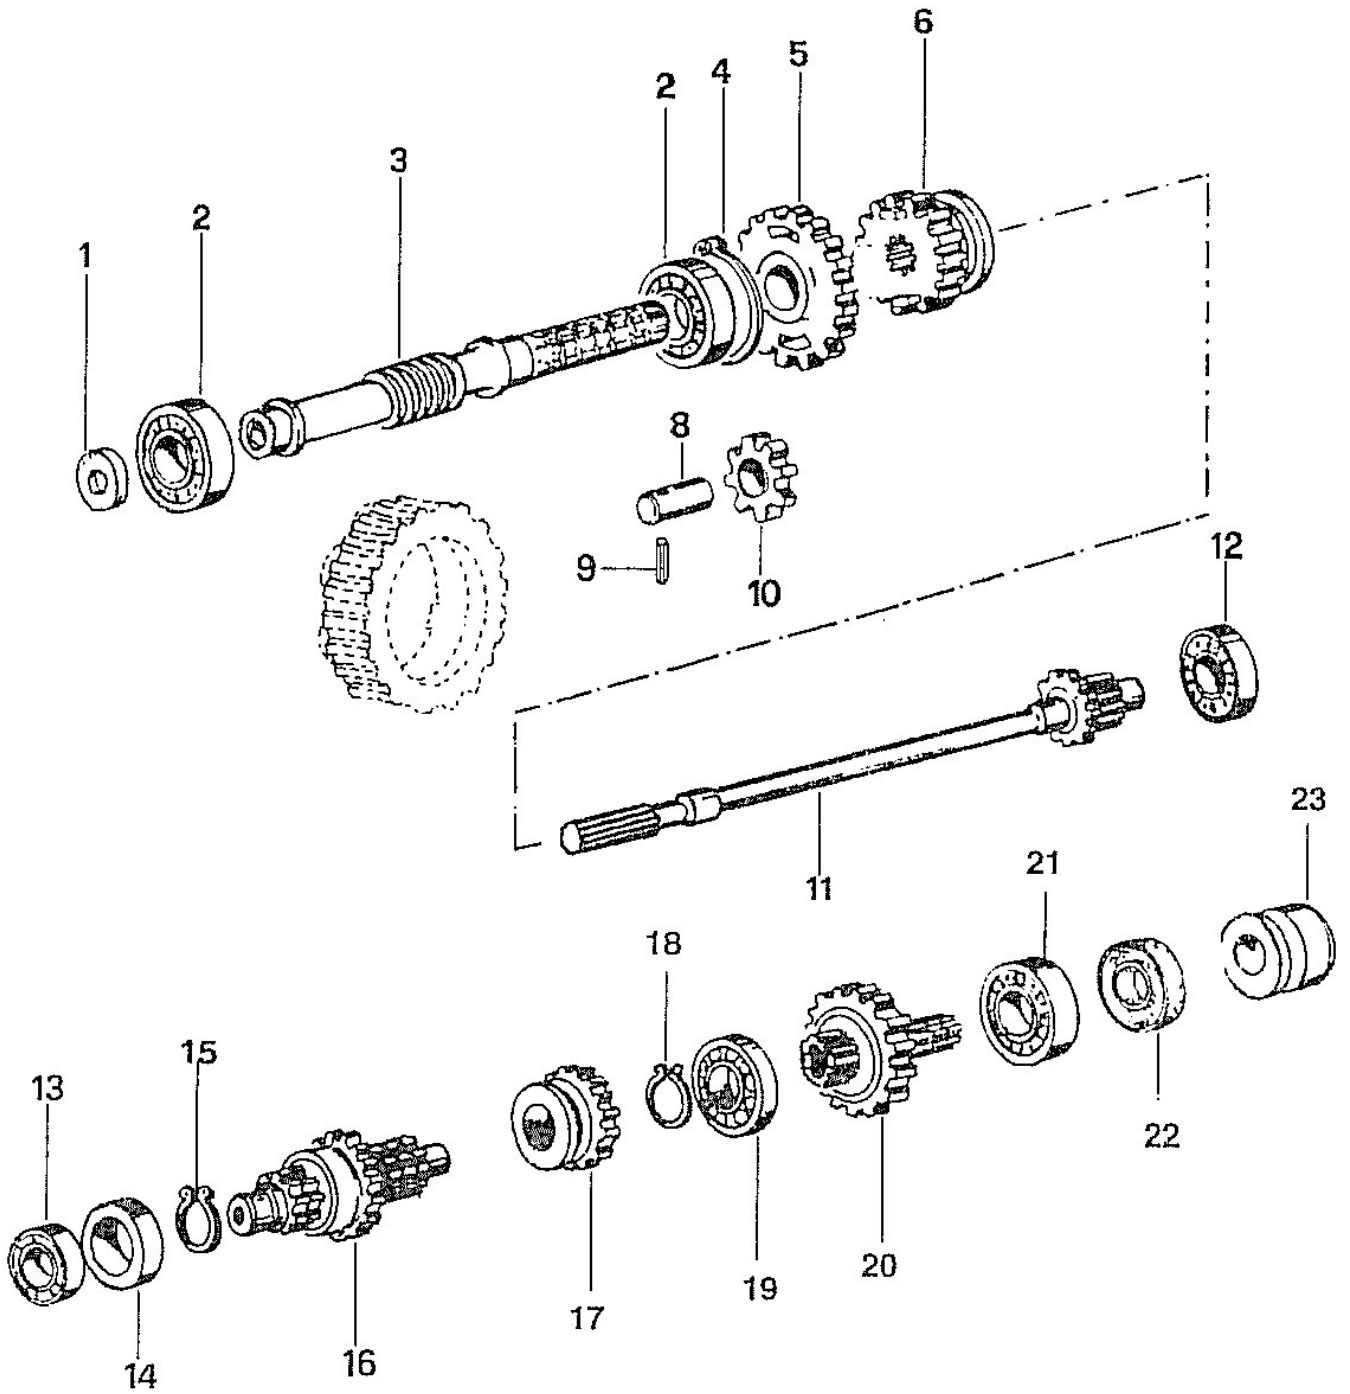

Illustration Scatola cambio

Rif.Nr.	Q.tà	Codice articolo	Descrizione	Validità da	Validità a	Note	Bollettino
1	1	N6327500	Vite				
2	1	005000343R	Rosetta				
3	1	F1090850	Coperchio				
4	1	F1050823	Guarnizione				
5	1	N5256200	Tappo				
6	1	YF0751646	Soffietto				
7	1	YF1050833	Coperchio				
8	3	N3846400	Prigioniero	SN 1850			
9	1	-	Non disponibile per questo prodotto				
10	1	N5350600	Tappo di livello olio	SN 1363			
10	1	N5350800	Tappo di livello olio		SN 1362		
11	1	F1090803	Distanziale				
12	1	YN5124300	Spina		SN 1849		
12	1	N5128900	Spina	SN 1850			
13	1	F1050834	Coperchio				
14	1	005000343R	Rosetta				
15	1	N1462000	Dado				
16	1	3045006	Tappo				
17	1	YN1470500	Dado				
18	1	YN4387700	Rondella				
19	1	YN3861500	Prigioniero				
20	1	005000901	Vite				
21	1	F1090816	Supporto				
22	1	F1050827	Guarnizione				
23	1	F1050801	Scatola del cambio				
24	1	YN5254000	Tappo olio				
25	1	YN4365400	Rondella				
26	1	320000028R	Dado				
29	4	N3842400	Prigioniero		SN 1849		
29	2	N3845100	Prigioniero	SN 1850			
30	1	YN5270100	Tappo				

Illustration Ingranaggi (Cambio)

Rif.Nr.	Q.tà	Codice articolo	Descrizione	Validità da	Validità a	Note	Bollettino
1	1	YN0204810	Anello	SN 1363			
1	1	YN0204750	Guarnizione		SN 1362		
2	1	YN1270701	Cuscinetto				
3	1	F1090802	Albero				
4	1	YN0136800	Seeger				
5	1	F1090806	Ingranaggio folle				
6	1	F1090805	Ingranaggio (Scorrevoile)				
8	1	F1050826	Perno				
9	1	YN5101450	Spina				
10	1	F1090815	Ingranaggi				
11	1	F1090804	Albero				
12	1	YN1263701	Cuscinetto				
13	1	YN1257000	Cuscinetto				
14	1	F1090817	Distanziale				
15	1	N0120000	Anello seeger				
16		-	Non disponibile per questo prodotto				
17	1	F1090810	Ingranaggi				
18	1	N0117400	Seeger				
19	1	N1269500	Cuscinetto				
20	1	P1090813	Albero (Completo)				
21	1	N1269800	Cuscinetto				
22	1	YN0207300	Anello di tenuta				
23	1	YF1290816	Manicotto				