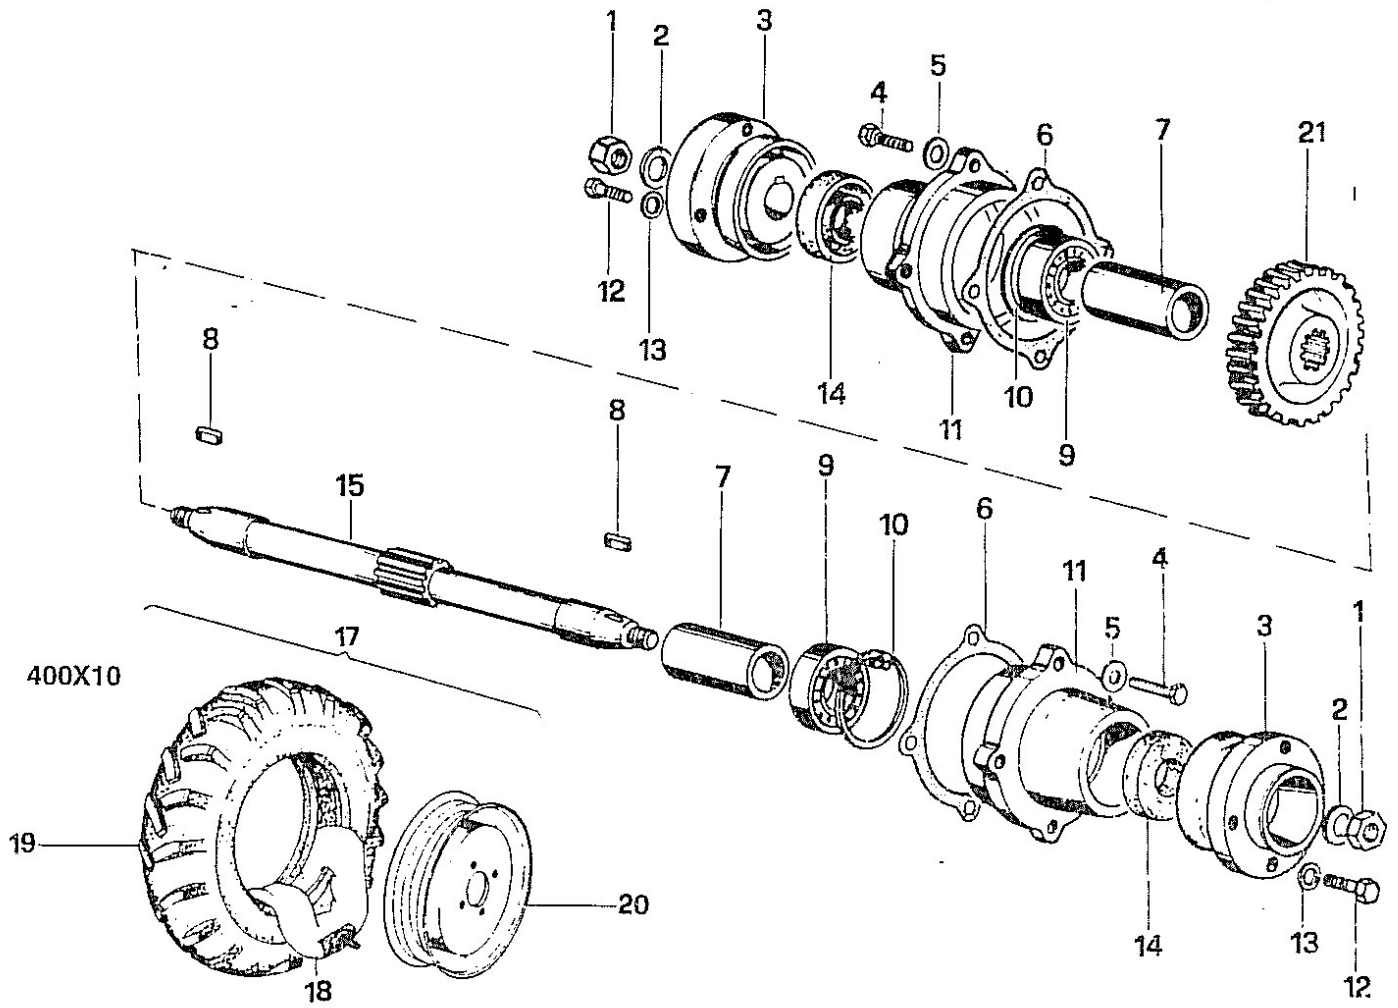

Illustration Ponte

Rif.Nr.	Q.tà	Codice articolo	Descrizione	Validità da	Validità a	Note	Bollettino
1	1	YN1479800	Dado				
2	1	YN4403000	Grower				
3	1	F1050223	Mozzo ruota				
4	1	3806067R	Vite				
5	1	N4364900	Rondella				
6	1	-	Non disponibile per questo prodotto				
7	1	F1050205	Distanziale				
8	1	YN0646800	Linguetta				
9	1	YN1270701	Cuscinetto				
10	1	YN0136800	Seeger				
11	1	F1050201	Supporto				
12	1	YN6322000	Vite				
13	1	3819014R	Grower				
14	1	YN0210050	Guarnizione				
15	1	F1050203	Albero				
17	1	P0000605	Kit ruota				
18	1	YN4881500	Camera d'aria				
19	1	YN4852000A	Pneumatico				
20	1	69200099R	Cerchio				
21	1	F1090217	Ingranaggio				