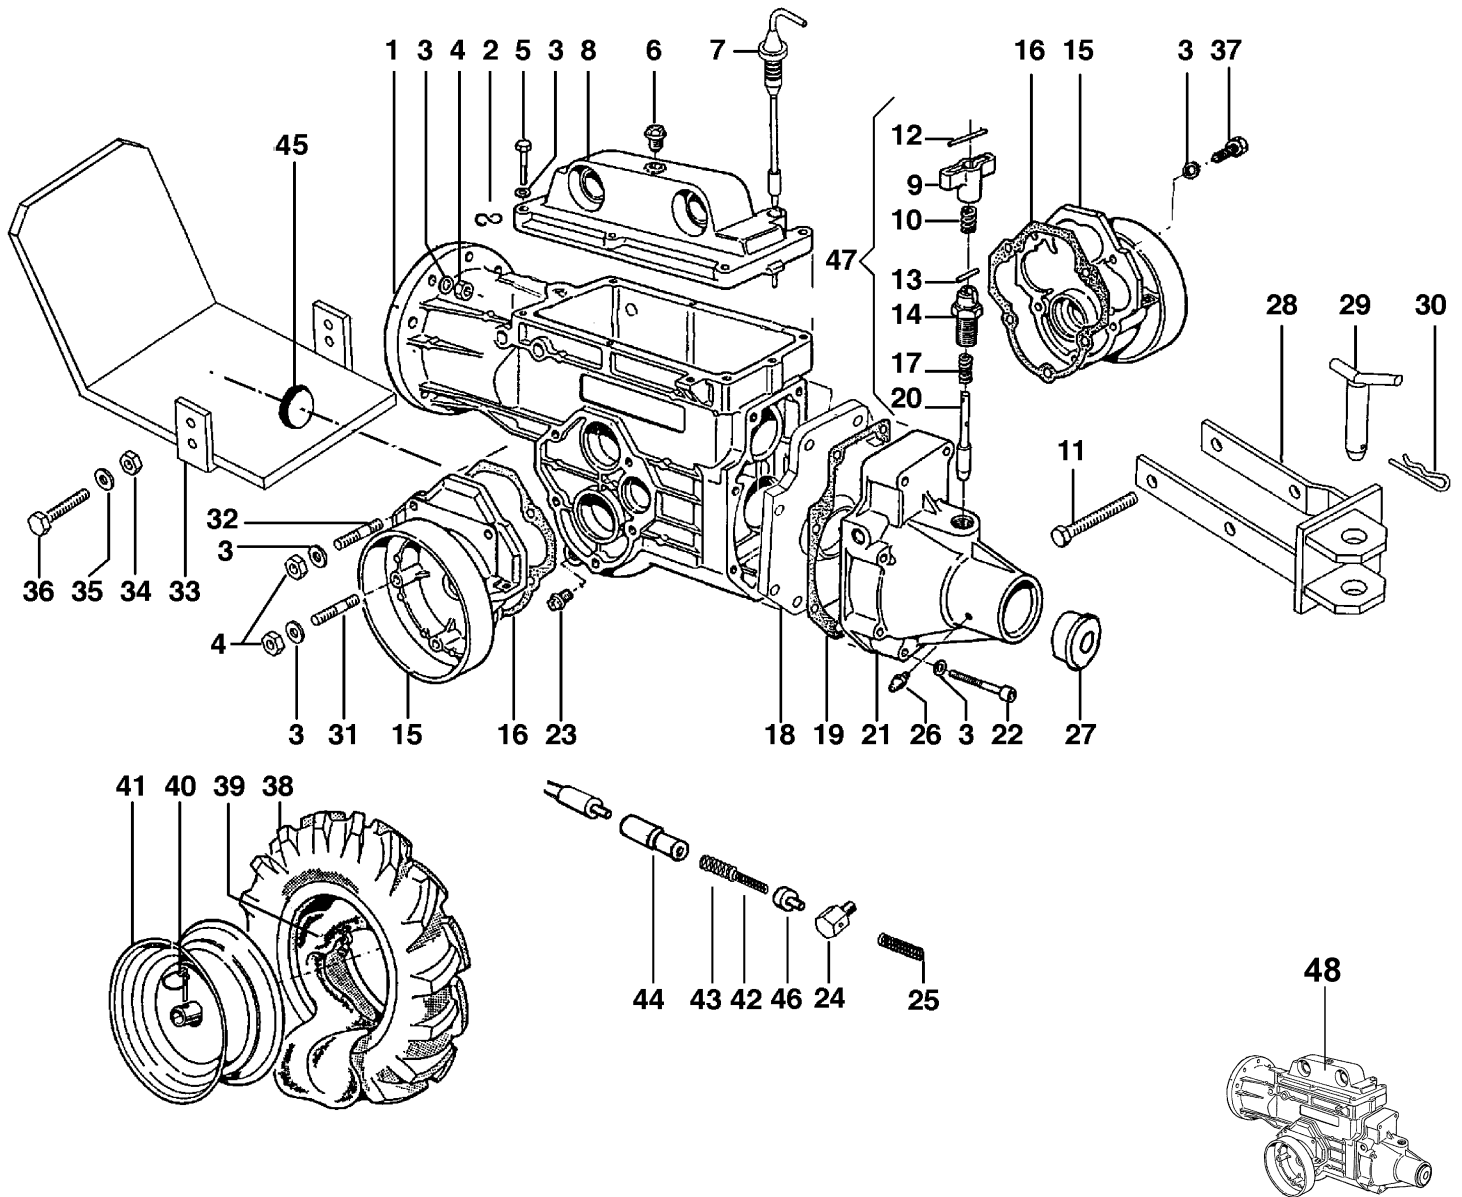

Bild Nr.	Anz.	Teilenummer	Beschreibung	Gültigkeit ab	Gültigkeit bis	Hinweis	Nachricht
72	1	YF1250859	Kupplungswelle			Solo per versioni speciali: cambio veloce, lato attrezzo; Only for special version: speed gear, tool side	

Bild Nr.	Anz.	Teilenummer	Beschreibung	Gültigkeit ab	Gültigkeit bis	Hinweis	Nachricht
1	1	F1200027	Kupplung 3 schein			GC160; BH40; Geotech 50	
1	1	F1200028	Kupplung 3 schein			Motori albero conico; Conical shaft engines; Yanmar L48	
1	1	F1200029	Kupplung 3 schein			GX160; B&S; ROBYN EX17	
1	1	F1200030	Kupplung 3 schein (Ø 19,05)			Robyn EY20 Tipo Q	
1	1	F1200031	Kupplung 3 schein			A220/230; 15LD225/315; LGA226	
1	1	F1200033	Kupplung			G200S	
2	1	F1210002	Distanzstück			A220/230; 15LD225/315; LGA226	
3	1	K8236004	Stiftschraube			A220/230; 15LD225/315; LGA226	
3	1	N3815300	Stiftschraube			Motori senza distanziale; Engines without spacer	
4	1	F1210001	Distanzstück			A220/230; 15LD225/315; LGA226	
5	1	P1200020	Distanzstücksatz			A220/230; 15LD225/315; LGA226	