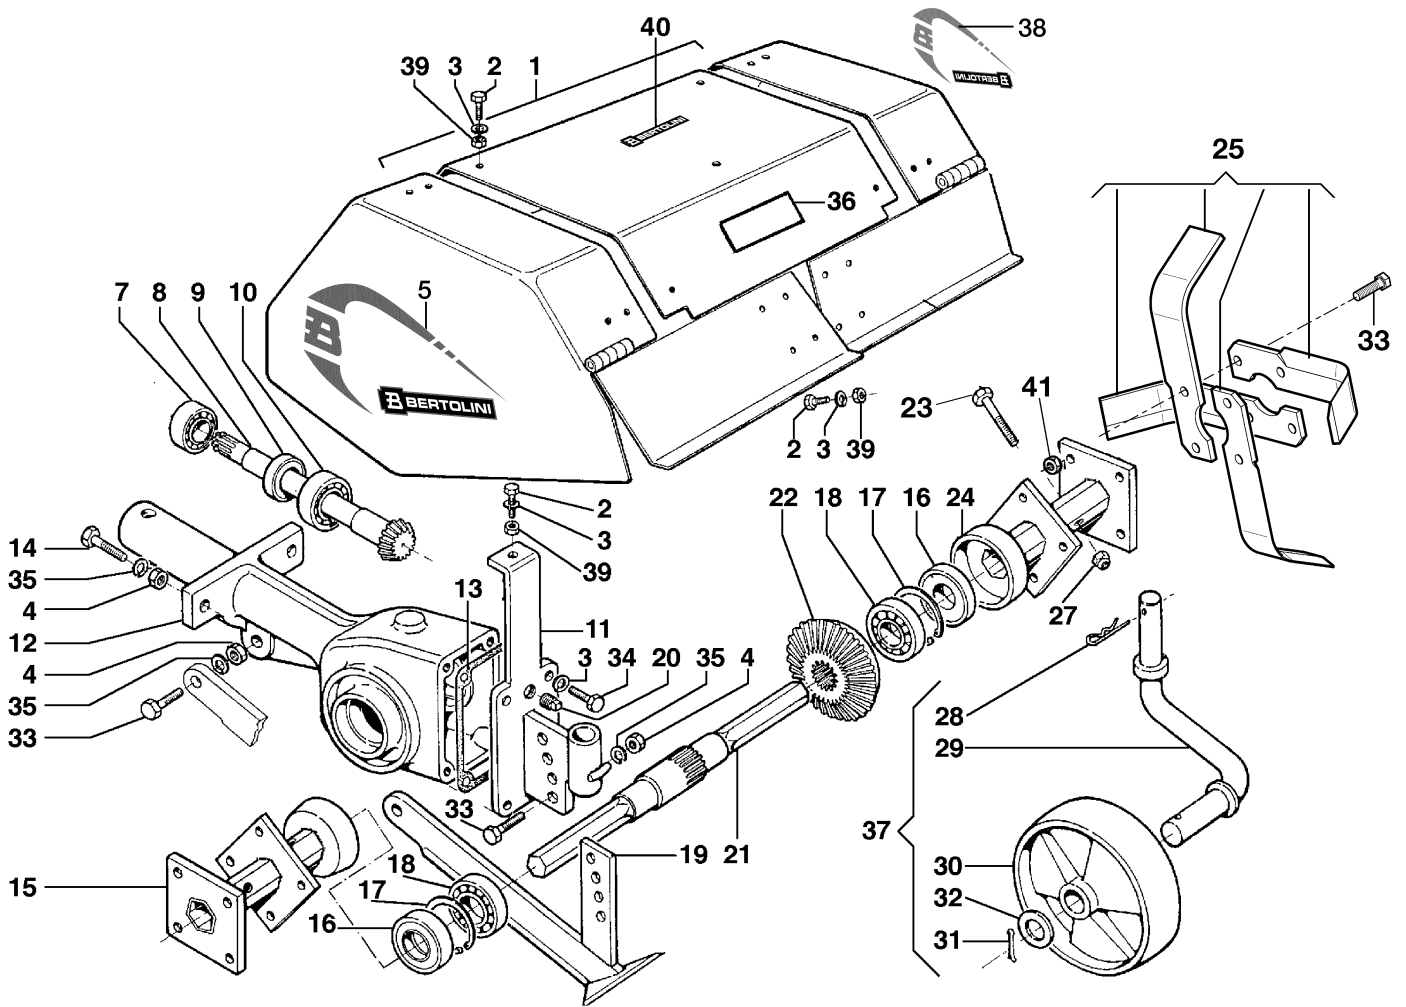

Bild Nr.	Anz.	Teilenummer	Beschreibung	Gültigkeit ab	Gültigkeit bis	Hinweis	Nachricht
1	1	YN2847300	Griff				
2	1	N2806110	Griff				
3	1	YF1370387	Schultz				
4	1	N2542360	Schalter				
5	1	N6182150	Schraube				
6	1	F1182601	Kabel				
9	1	N5476050	Getriebe (Anhalt)			MICRO 51; 15LD315	
10	1	YN5801000	Einstellschraube				
13	1	N5485750B	Antrieb				BT12-003-11/10
14	1	YN5380870	Markierung (Beipackzettel)			Su richiesta; Upon request	
15	1	3914006R	Mutter				
16	1	YN3752300	Knopf				
18	1	YN1762150	Schelle				
19	1	3024008	Seegerring				
20	1	YF1061613	Bolzen				
28	1	N5649008	Seil				
30	1	YN5515845A	Antrieb				
31	1	68910082	Handgriffkit				
32	1	YN5852100A	Sicherung				
33	1	N5901500	Klemme				
34	1	YN1764000	Schelle				
35	1	F1091687	Halter				
36	1	F1091690	Markierung			Su richiesta; Upon request	
37	1	YF1091657	Hebel				
38	1	YN2803650	Handgasgriff				
40	1	N5614500	Seil			15LD315	
40	1	N5614500	Seil				
40	1	YN5462705	Antrieb			MICRO 51	
41	1	N5464000	Antrieb			Tutte le versioni + motore Robyn; All version + Robyn engines	
41	1	YN5462710	Bowdenzug			15LD315	
41	1	YN5462705	Antrieb			MICRO 51	
42	1	YN5380805	Markierung (Beschleuniger)			Su richiesta; Upon request	
43	1	YN5901000	Klemme				