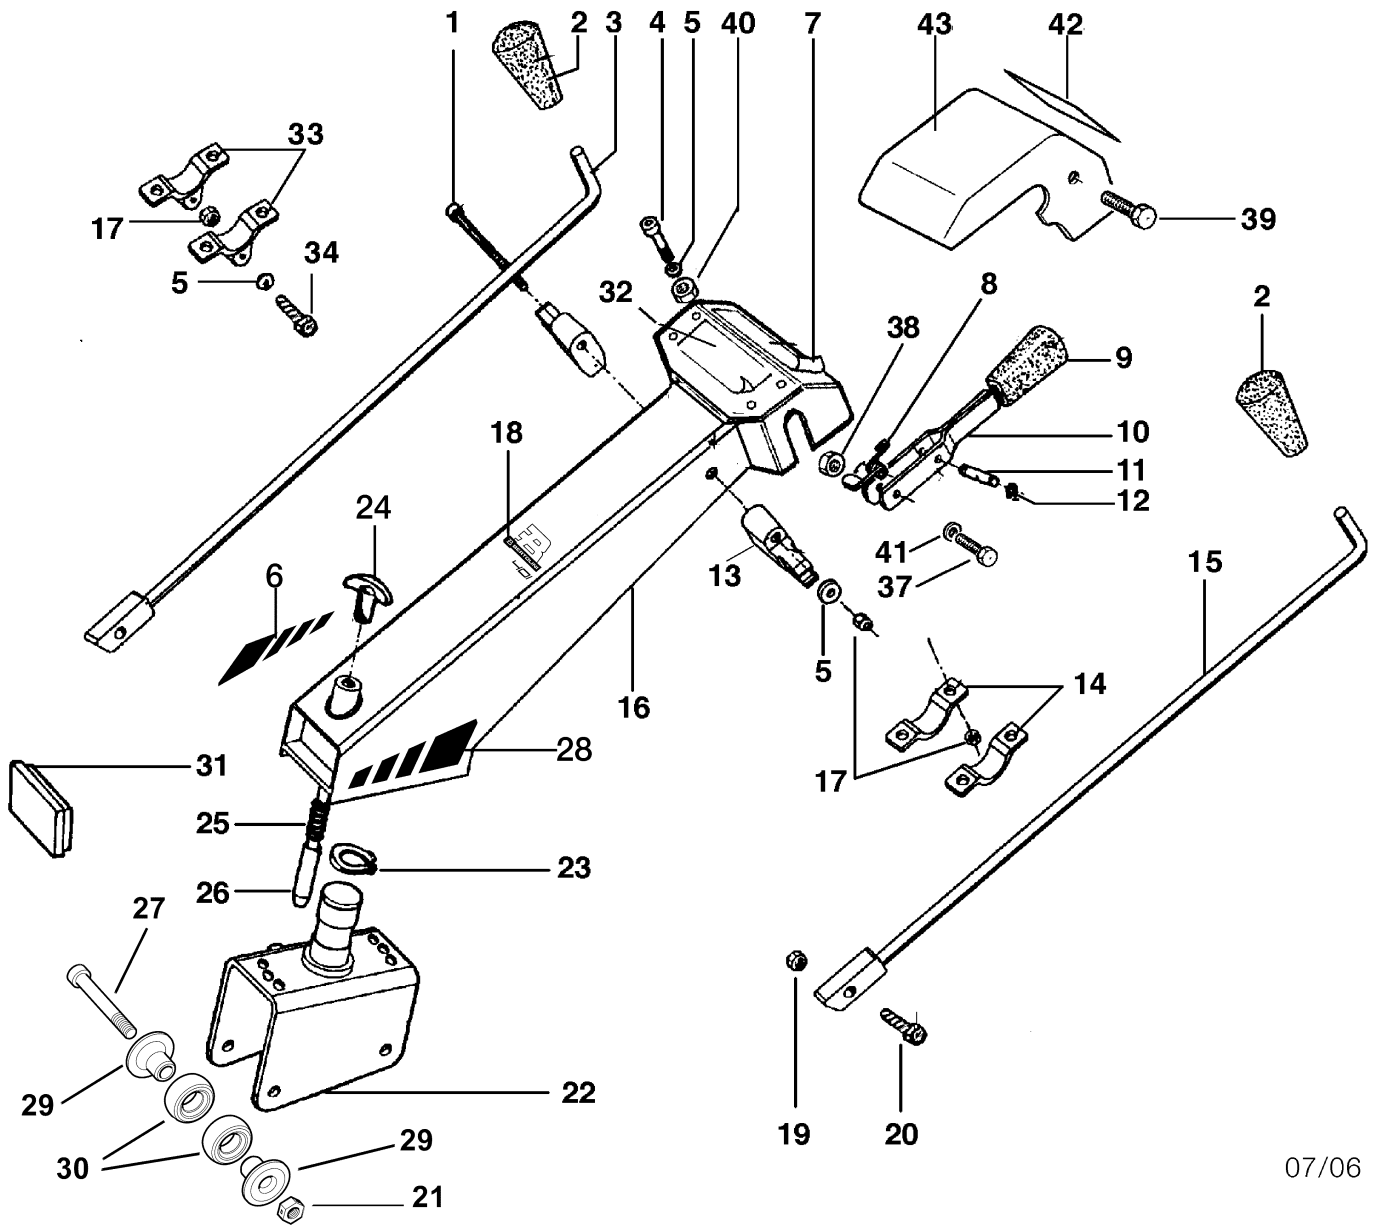

07/06

Bild Nr.	Anz.	Teilenummer	Beschreibung	Gültigkeit ab	Gültigkeit bis	Hinweis	Nachricht
1	1	3806076	Schraube				
2	1	YN3753600	Knopf				
3	1	F1251626	Stange				
4	1	N6289250	Schraube				
5	1	3916008R	Scheibe				
6	1	68910073	Markierung			Su richiesta; Upon request; DX; RIGHT	
7	-		Nicht verfügbar für diesen produkt				
8	1	YF1291634B	Feder				
9	1	YN2840480	Griff				
10	1	YF1291636	Hebel				
11	-		Nicht verfügbar für diesen produkt				
12	-		Nicht verfügbar für diesen produkt				
13	1	YF1255009B	Halter				BT12-001- 10/09
14	1	YF1151601	Klemme				
15	1	F1251626	Stange				
16	1	68240050A	Saeule			Azzurro; Light blue	
17	1	3914010R	Mutter				
18	1	68310021	Markierung			Su richiesta; Upon request	
19	1	3914006R	Mutter				
20	1	3801024	Schraube				
21	1	YN1463650	Mutter				
22	1	68310013	Saeule-halterung (Satz)			Azzurro; Light blue	
23	1	N0124100	Seeger-ring				
24	1	YN3753000	Knopf				
25	1	YK3503360	Feder				
26	1	YF1251637	Riegelbolzen				
27	1	YN6357200	Schraube				
28	1	68910074	Markierung			Su richiesta; Upon request; SX; LEFT	
29	1	YK3501080	Halter				
30	1	YK0300910	Stossdaempfer				
31	-		Nicht verfügbar für diesen produkt				
32	-		Nicht verfügbar für diesen produkt				
33	1	F1251650	Klemme				
34	1	N6289250	Schraube				
37	1	YN6361500	Schraube				
38	1	3914014R	Mutter				
39	1	YN6243651	Schraube				
40	1	3914010R	Mutter				
41	1	3916010R	Scheibe				
42	1	F1241627	Markierung			Su richiesta; Upon request	
43	1	68240022	Deckel