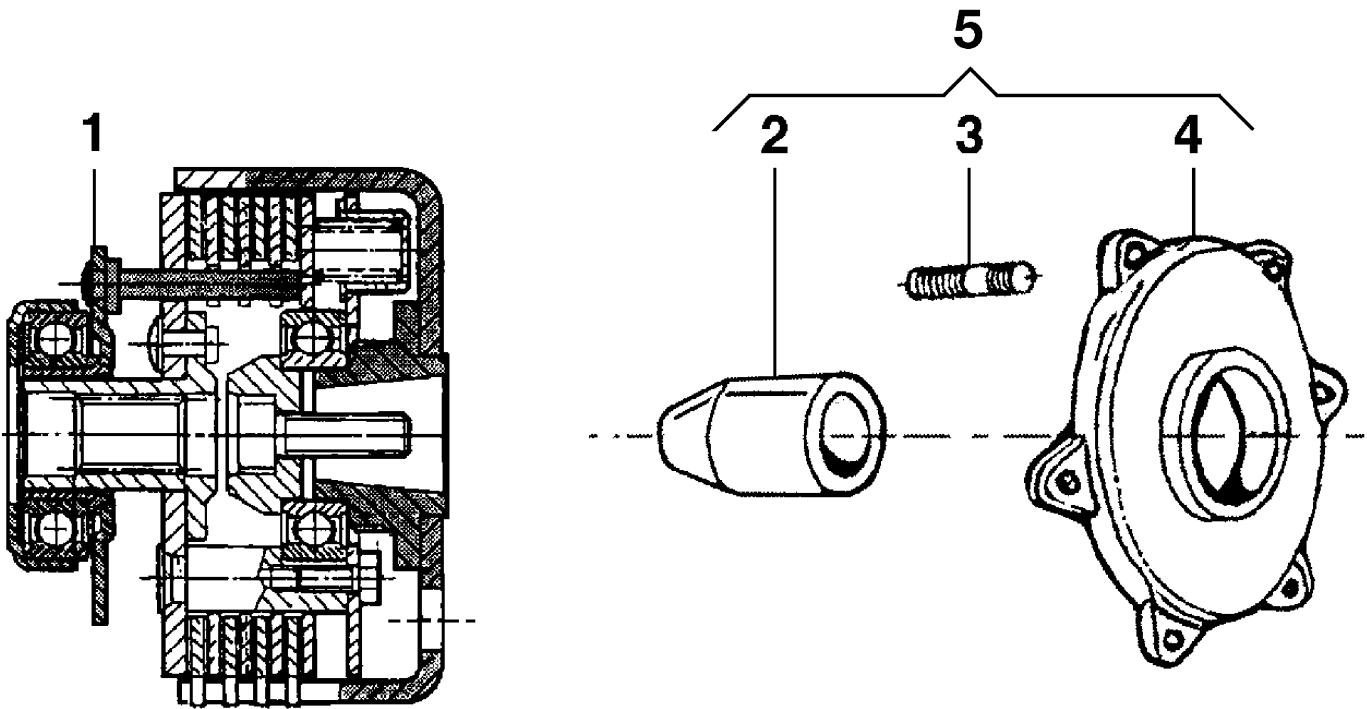

Bild Nr.	Anz.	Teilenummer	Beschreibung	Gültigkeit ab	Gültigkeit bis	Hinweis	Nachricht
72	1	YF1250859	Kupplungswelle			Solo per versioni speciali: cambio veloce, lato attrezzo; Only for special version: speed gear, tool side	

Bild Nr.	Anz.	Teilenummer	Beschreibung	Gültigkeit ab	Gültigkeit bis	Hinweis	Nachricht
1	1	F1200027	Kupplung 3 schein			GC160; BH40; Geotech 50	
1	1	F1200028	Kupplung 3 schein			Motori albero conico; Conical shaft engines; Yanmar L48	
1	1	F1200029	Kupplung 3 schein			GX160; B&S; ROBYN EX17	
1	1	F1200030	Kupplung 3 schein (Ø 19,05)			Robyn EY20 Tipo Q	
1	1	F1200031	Kupplung 3 schein			A220/230; 15LD225/315; LGA226	
1	1	F1200033	Kupplung			G200S	
2	1	F1210002	Distanzstück			A220/230; 15LD225/315; LGA226	
3	1	K8236004	Stiftschraube			A220/230; 15LD225/315; LGA226	
3	1	N3815300	Stiftschraube			Motori senza distanziale; Engines without spacer	
4	1	F1210001	Distanzstück			A220/230; 15LD225/315; LGA226	
5	1	P1200020	Distanzstücksatz			A220/230; 15LD225/315; LGA226	