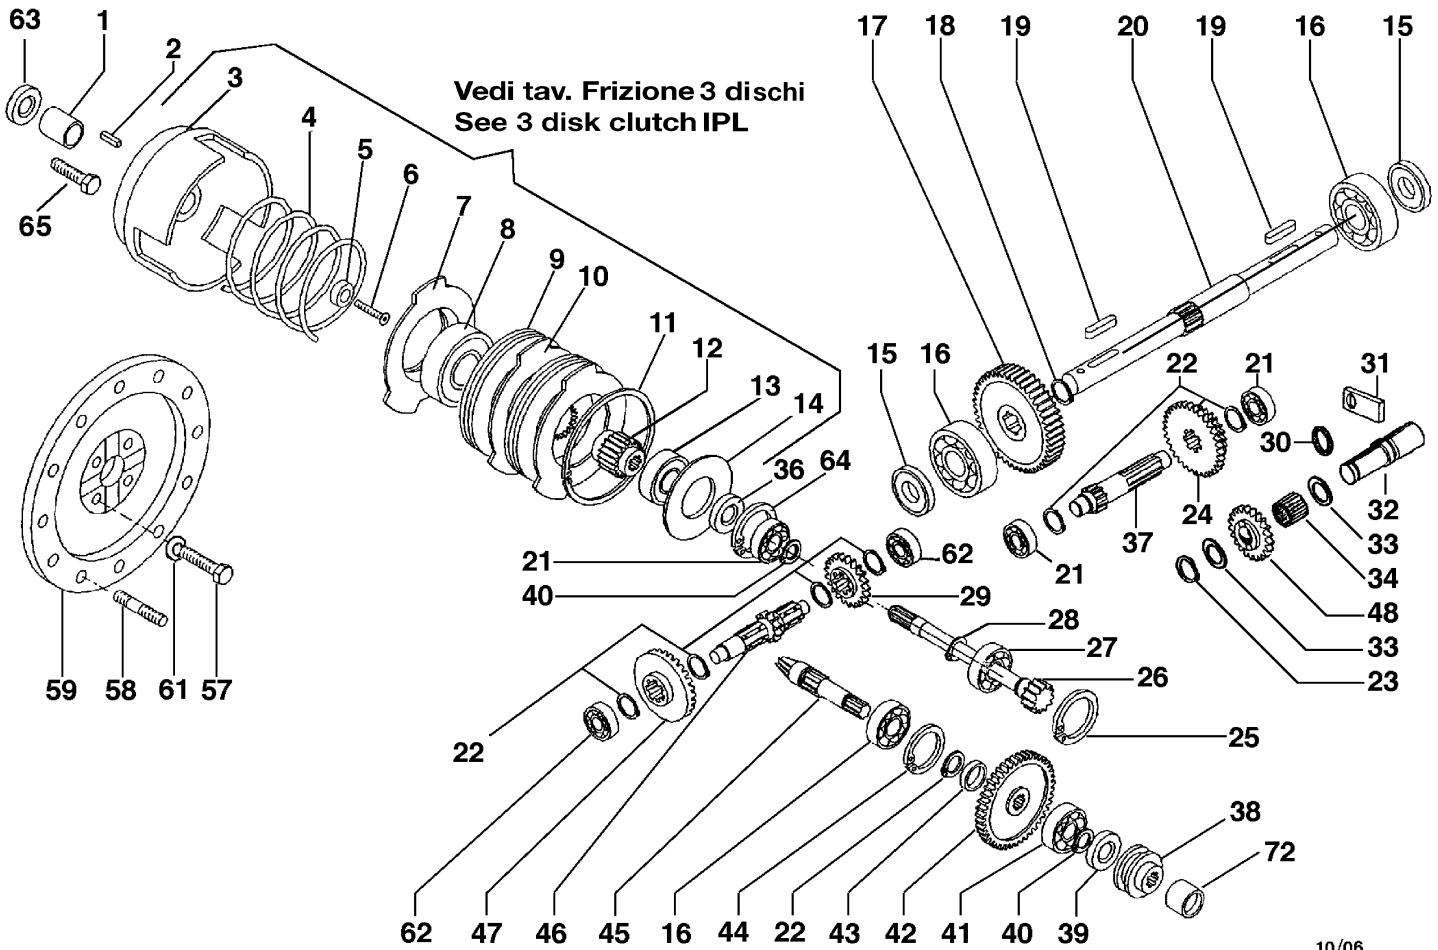

Bild Nr.	Anz.	Teilenummer	Beschreibung	Gültigkeit ab	Gültigkeit bis	Hinweis	Nachricht
1	1	N5113800	Stift				
2		-	Nicht verfügbar für diesen produkt				
3	1	K3501070	Schraube				
4	1	YK3500940	Gabel				
5	1	K3500950	Steuerstange				
6	1	N5001700	Distanzscheibe				
7	1	3024012	Ring				
8	1	N3101500	Feder				
9	1	N4743200	Kugel				
10	1	F1241613	Hebel				
11	1	3914006R	Mutter				
12	1	3801024	Schraube				
13	1	F1241619	Lager				
14	1	YF1241614	Sperre				
15	1	F1241623	Welle (Komplet)				
16	1	N0403000	Buchse				
17	1	3916012	Scheibe				
18	1	N5113800	Stift				
19	1	K3500140	Gabel				
20	1	K3500510	Hebel				
21	1	F1241615E	Welle				
22	1	F1250860D	Gabel				
23	1	YN0306000	O-ring				
24	1	F1250816C	Schraube				
25	1	N5901500	Klemme				
26	1	N5002600	Distanzscheibe				
26	1	N5002610	Distanzscheibe				
27	1	YF1241616	Halter				
28	1	3024016R	Seeger-ring				
29	1	N5126100	Stift				
30	1	N5101450	Stift				
31	1	YF1250856	Steuerstange				
32	1	N5109400	Stift				

Bild Nr.	Anz.	Teilenummer	Beschreibung	Gültigkeit ab	Gültigkeit bis	Hinweis	Nachricht
1	1	F1200027	Kupplung 3 schein			GC160; BH40; Geotech 50	
1	1	F1200028	Kupplung 3 schein			Motori albero conico; Conical shaft engines; Yanmar L48	
1	1	F1200029	Kupplung 3 schein			GX160; B&S; ROBYN EX17	
1	1	F1200030	Kupplung 3 schein (Ø 19,05)			Robyn EY20 Tipo Q	
1	1	F1200031	Kupplung 3 schein			A220/230; 15LD225/315; LGA226	
1	1	F1200033	Kupplung			G200S	
2	1	F1210002	Distanzstück			A220/230; 15LD225/315; LGA226	
3	1	K8236004	Stiftschraube			A220/230; 15LD225/315; LGA226	
3	1	N3815300	Stiftschraube			Motori senza distanziale; Engines without spacer	
4	1	F1210001	Distanzstück			A220/230; 15LD225/315; LGA226	
5	1	P1200020	Distanzstücksatz			A220/230; 15LD225/315; LGA226	