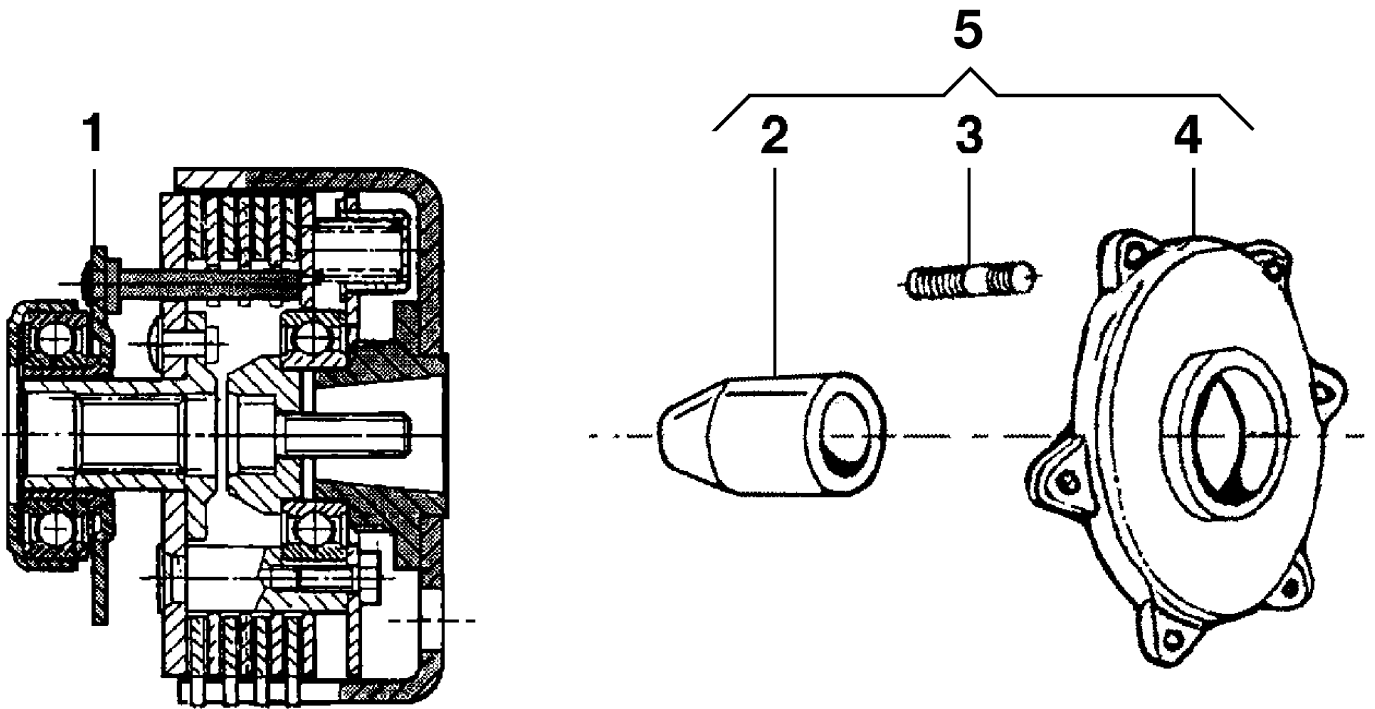

Bild Nr.	Anz.	Teilenummer	Beschreibung	Gültigkeit ab	Gültigkeit bis	Hinweis	Nachricht
1	1	68310041	Kupplung 3 scheiben			Inversa; Reverse; GX160; B&S; ROBYN EX17; EMAK K800H	
1	1	68310040	Kupplung 3 scheiben			Inversa; Reverse; Motori europei; European Engines; Yanmar L48	
1	1	68310042	Kupplung 3 scheiben			Inversa; Reverse; 15LD225/315	
2	1	F1210002	Distanzstück			15LD225/315	
3	1	K8236004	Stiftschraube			15LD225/315	
3	1	N3815300	Stiftschraube			Motori senza distanziale; Engines without spacer	
4	1	F1210001	Distanzstück			15LD225/315	
5	1	P1200020	Distanzstücksatz			15LD225/315	