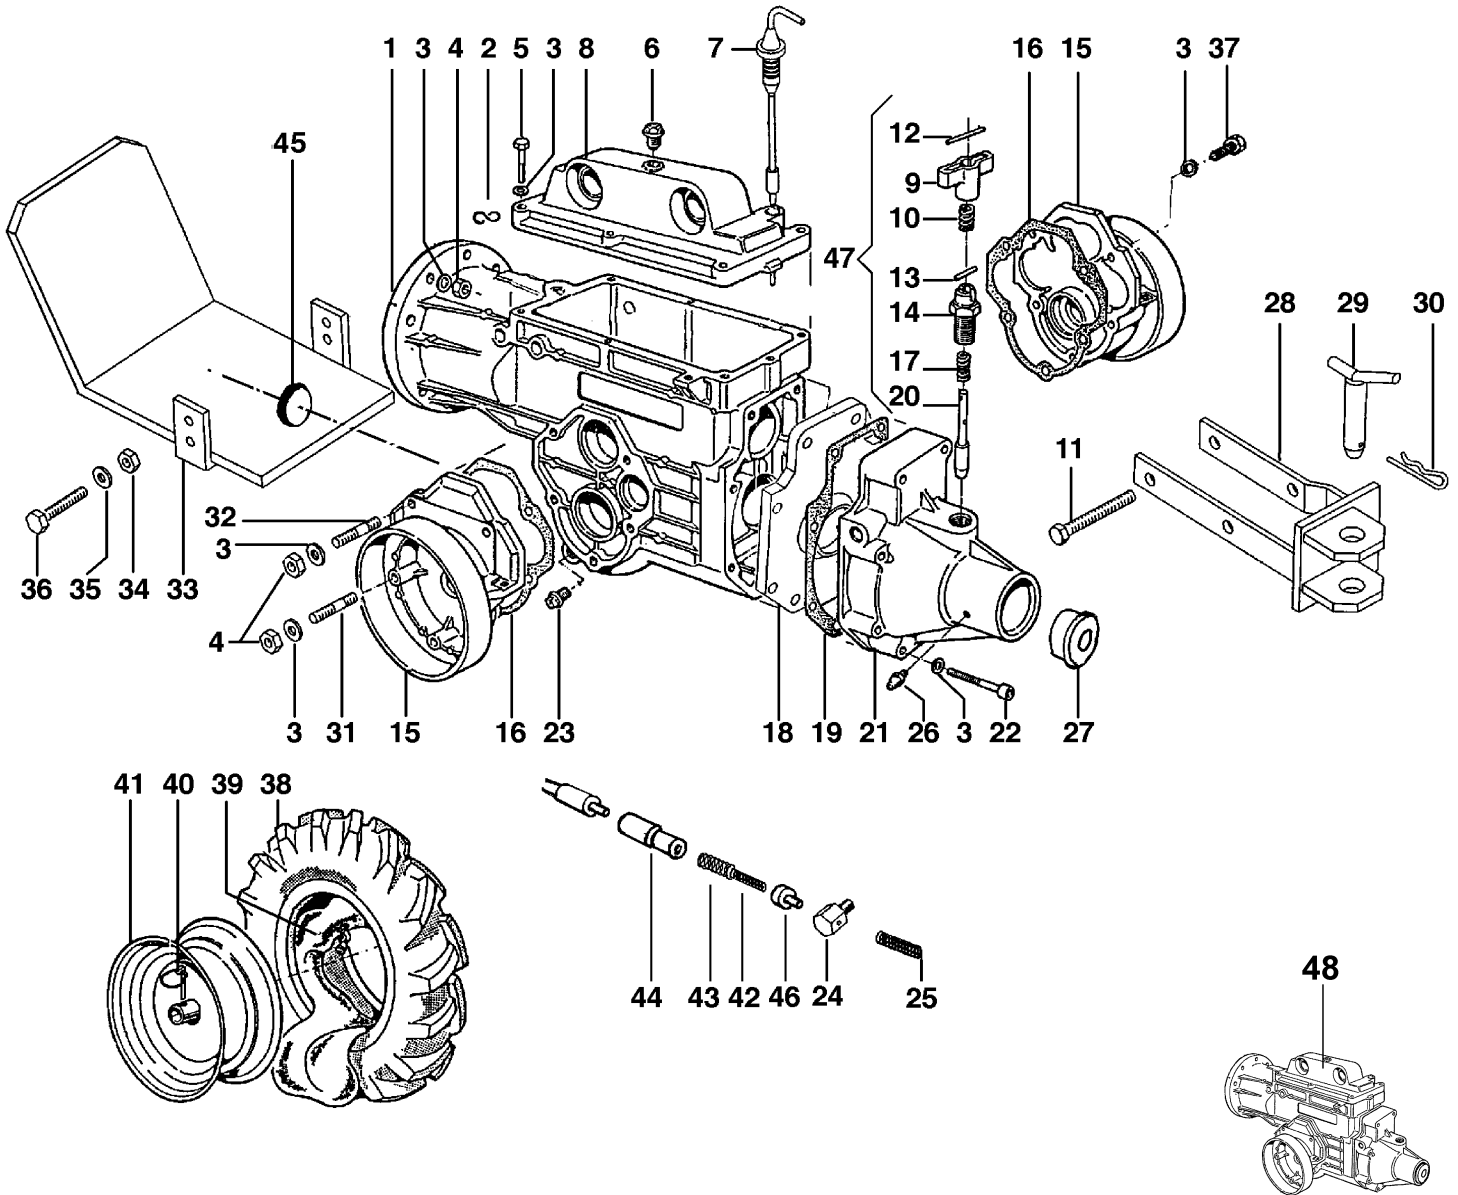

Bild Nr.	Anz.	Teilenummer	Beschreibung	Gültigkeit ab	Gültigkeit bis	Hinweis	Nachricht
1	1	68310041	Kupplung 3 scheiben			Inversa; Reverse; GX160; B&S; ROBYN EX17; EMAK K800H	
1	1	68310040	Kupplung 3 scheiben			Inversa; Reverse; Motori europei; European Engines; Yanmar L48	
1	1	68310042	Kupplung 3 scheiben			Inversa; Reverse; 15LD225/315	
2	1	F1210002	Distanzstück			15LD225/315	
3	1	K8236004	Stiftschraube			15LD225/315	
3	1	N3815300	Stiftschraube			Motori senza distanziale; Engines without spacer	
4	1	F1210001	Distanzstück			15LD225/315	
5	1	P1200020	Distanzstücksatz			15LD225/315	