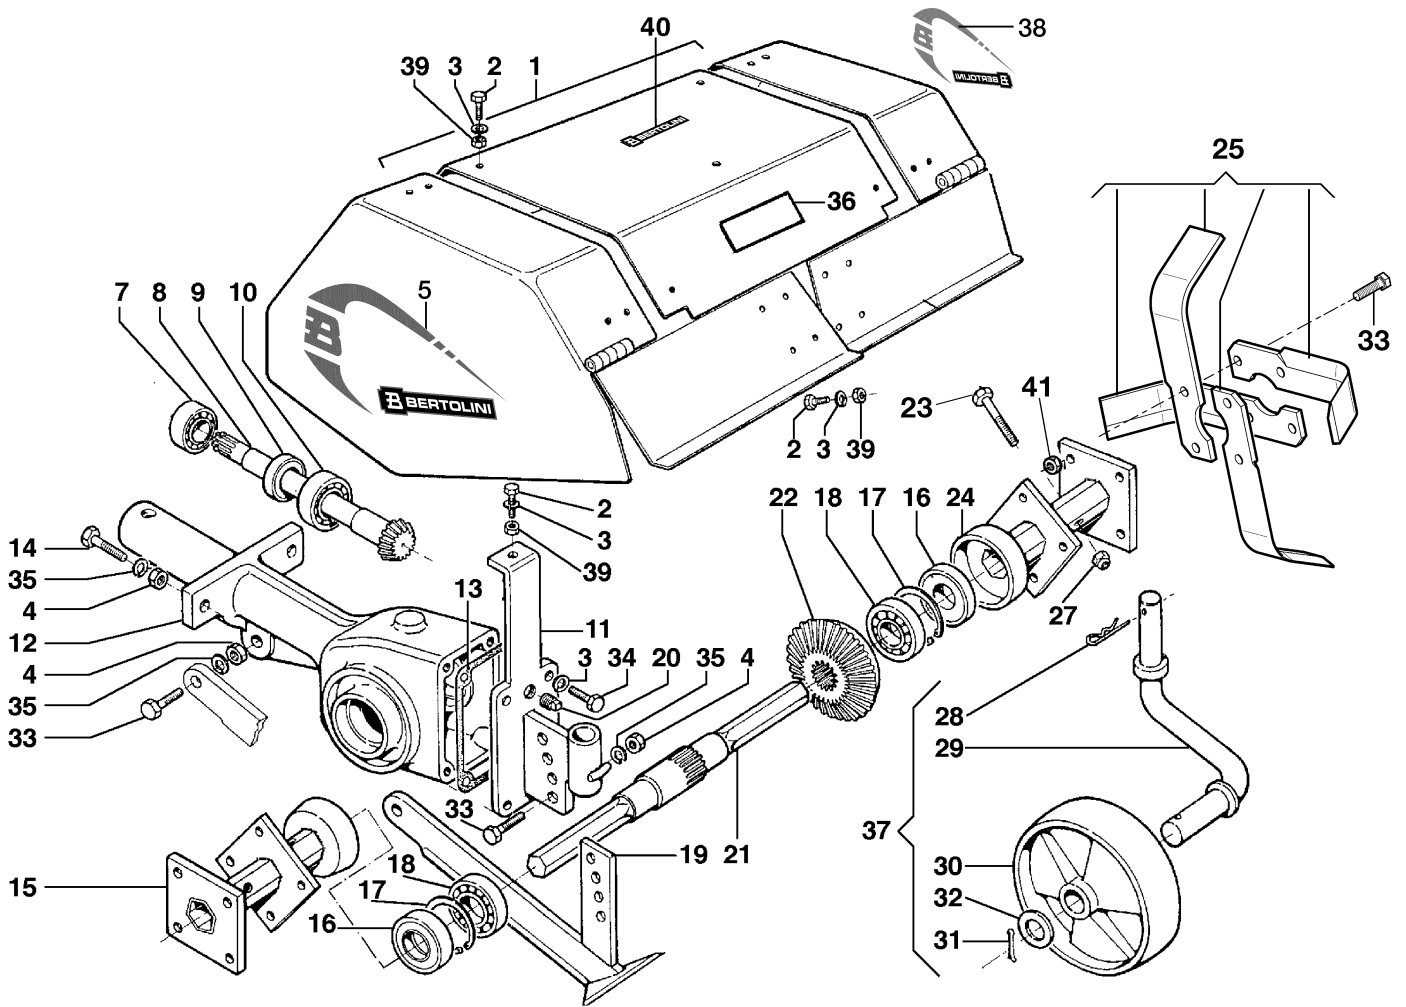

Bild Nr.	Anz.	Teilenummer	Beschreibung	Gültigkeit ab	Gültigkeit bis	Hinweis	Nachricht
1	1	P0001767	Haube			35+50	
1	1	P0001766	Haube			35+50+60	
2	1	3806063	Schraube				
3	1	N4364350	Unterlegscheibe				
4	1	YN1457300	Mutter				
5	1	68320090	Markierung			Su richiesta; Upon request, SX; LEFT	
7	1	YN1257600	Lager				
8	1	YF0017201	Ritzel				
9	1	YN0207300	Kobelring				
10	1	YN1263701	Lager				
11	1	68310060	Halter				
12	1	F0017200	Gehaeuse				
13	1	K3501840	Dichtung				
14	1	3806067R	Schraube				
15	1	F0017210	Deckel			50+60	
15	1	F0017226	Deckel			35+50	
15	1	L0116300	Kit containing pair of spacers to limit the rotor width to			35 cm	
16	1	N0209800	Ring				
17	1	N0134200	Seeger-ring				
18	1	N1269800	Lager				
19	1	69210091R	Scharbohere				
20	1	K8535002	Stopfen				
21	1	K3501750	Welle				
22	1	F0017202	Kranz				
23	1	3806076	Schraube				
24	1	F0017226	Deckel			35+50	
24	1	F0017210	Deckel			50+60	
24	1	L0116300	Kit containing pair of spacers to limit the rotor width to			35 cm	
25	1	R0000139	Messeren			Per fresa 60 cm, kit composto da: F0017002, DX, 10pz + F0017003, SX, 10pz; For tillers 60 cm, set composed by: F0017002, RIGHT, 10pcs + F0017003, LEFT, 10pcs	
25	1	R0000148	Messeren			Per fresa 50 cm, kit composto da: K3501790, DX, 10pz + K3501780, SX, 10pz; For tiller 50 cm, set composed by: K3501790, RIGHT, 10pcs + K3501780, LEFT, 10pcs	
27	1	N1458800	Mutter				
28	1	N1054500	Splint				
29	1	K3501830	Halter				
30	1	Z0020368	Support wheel				
31	1	YN1060200	Splint				
32	1	3916020	Scheibe				
33	1	3806067R	Schraube				
34	1	N6249300	Schraube				
35	1	3819013R	Grower				
36	1	F0015577	Markierung (Gefahr)			Su richiesta; Upon request	
37	1	Z0020368	Support wheel				
38	1	68320089	Markierung			Su richiesta; Upon request; DX; RIGHT	
39	1	320000028R	Mutter				
40	1	68920009	Markierung			Su richiesta; Upon request	
41	1	YN1457570	Mutter				