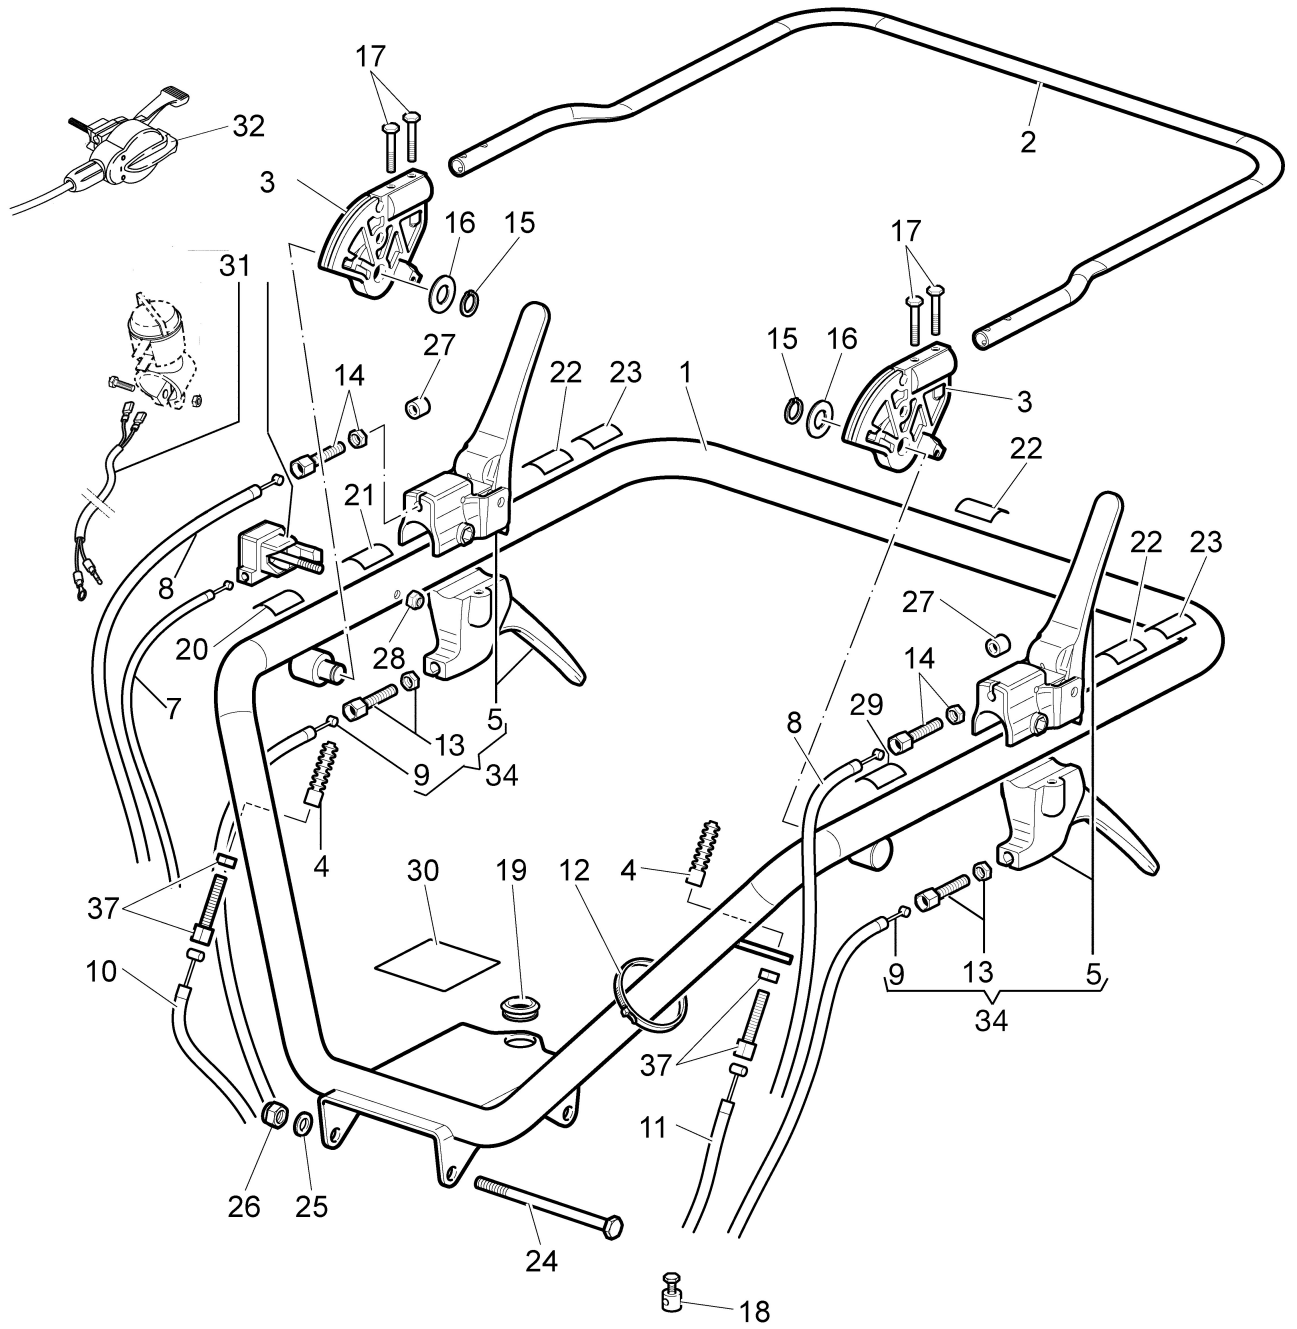

Illustration Comandi (Manubrio)

Rif.Nr.	Q.tà	Codice articolo	Descrizione	Validità da	Validità a	Note	Bollettino
1	1	68720031	Manubrio			Grigio; Grey	
2	1	68720032	Tubo			Grigio; Grey	
3	2	YF1370362	Snodo				
4	2	YF1370387	Protezione				
5	2	68240054AR	Leva di comando				BT11-004-05/10
7	1	YN5458350	Trasmissione				
8	2	YN5472530	Trasmissione (Sbloccaggio)				
9	2	68720103	Trasmissione (Freno)				BT11-004-05/10 BT11-005-11/10
10	1	YN5472560	Trasmissione				
11	1	YN5480910	Trasmissione				
12	2	YN1762150	Fascetta				
13	2	N5800950	Registro				
14	2	YN5801000	Registro				
15	2	3024014R	Seeger				
16	2	K8491008	Spessore				
17	4	YN6234000	Vite				
18	4	YN5901050	Morsetto				
19	1	YK2203010	Passacavo				
20	1	YN5380805	Targhetta (Acceleratore)			Su richiesta; Upon request	
21	1	YN5380870	Targhetta (Istruzioni)			Su richiesta; Upon request	
22	3	YN5380660	Targhetta (Frizione)			Su richiesta; Upon request	
23	2	YN5380665	Targhetta (Freno)			Su richiesta; Upon request	
24	2	YN6364510	Vite				
25	2	YN4376400	Rondella				
26	2	3914014R	Dado				
27	2	F1370120	Boccola Nylon				
28	1	3914006R	Dado				
29	1	YF1370279	Targhetta			Su richiesta; Upon request	
30	1	-	Non disponibile per questo prodotto				
31	1	3044009R	Interruttore	12/2009			BT11-007-04/10
32	1	3044009R	Interruttore	12/2009			BT11-007-04/10
34	2	68720085A	Kit leva	11/2009			BT11-004-05/10
37	2	YN5801050	Registro