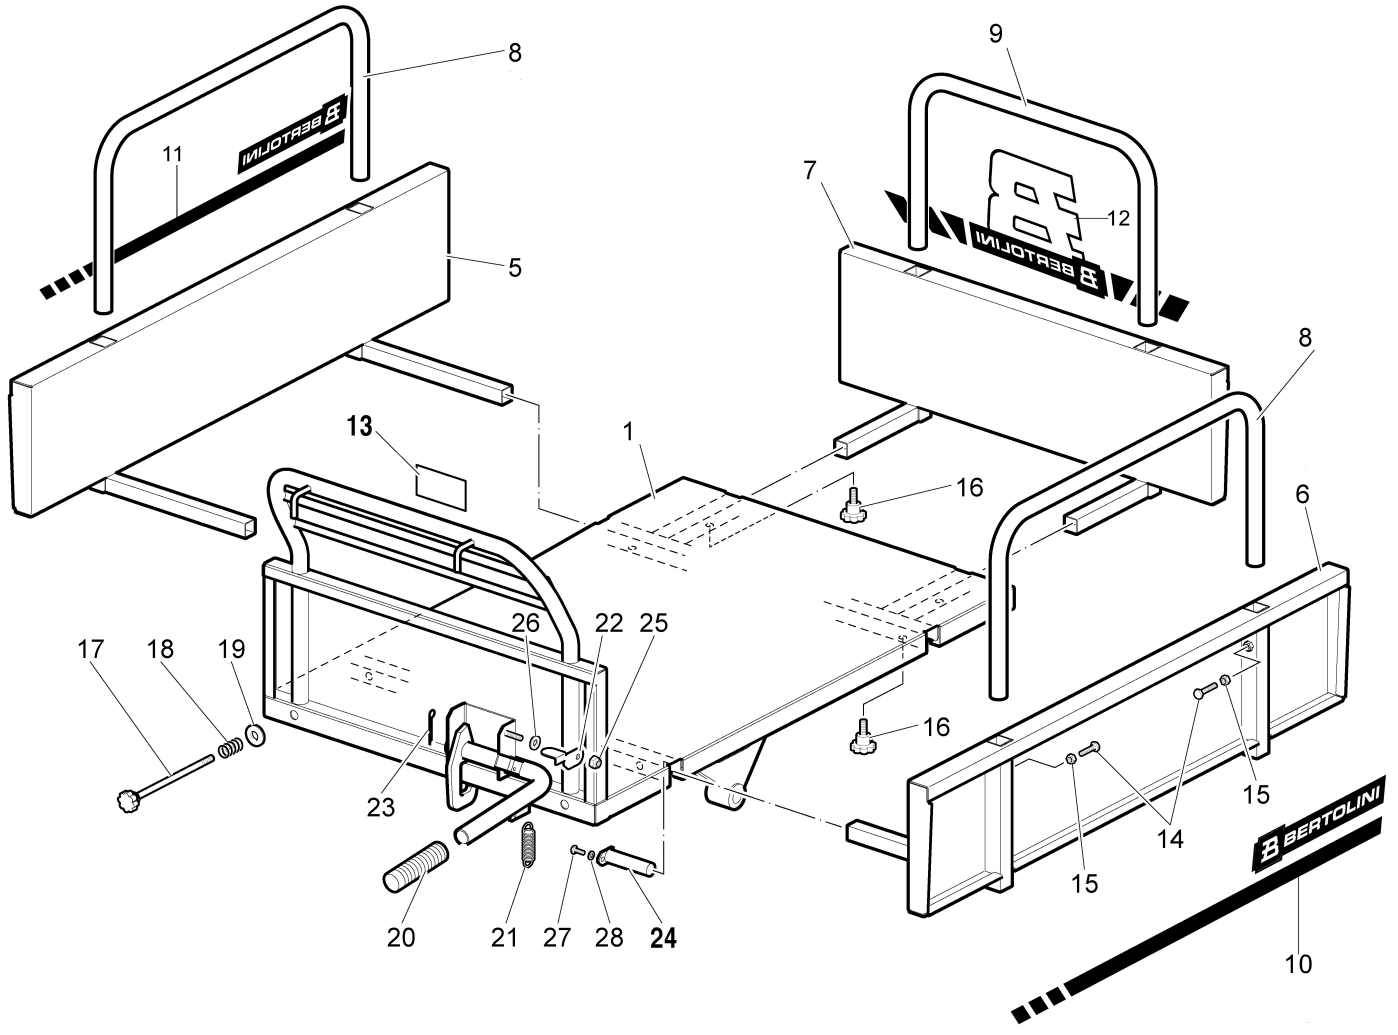

0607_010_00

Illustration Sponda (Ribaltabile)

Rif.Nr.	Q.tà	Codice articolo	Descrizione	Validità da	Validità a	Note	Bollettino
1	1	68720049E	Cassone			Con sponde allargabili, 5q;	
2	1	YF1370305	Kit targhetta (Pericolo)			With extendable tail lift, 5q Su richiesta; Upon request	
5	1	68720127R	Sponda (Fissa)			5q, azzurro; 5q, light blue	
6	1	68720003	Sponda			5q, azzurro; 5q, light blue	
7	1	68720002	Sponda			5q, azzurro; 5q, light blue	
8	2	68720033	Protezione (sponda)			5q, grigio; 5q, grey	
9	1	68720034	Protezione (sponda)			5q, grigio; 5q, grey	
10	1	68710020	Targhetta BERTOLINI			Su richiesta; Upon request;	
11	1	68710021	Targhetta BERTOLINI			DX; RIGHT Su richiesta; Upon request;	
12	1	68710022	Targhetta BERTOLINI			SX; LEFT Su richiesta; Upon request	
13	1	YF1370191	Targhetta			Su richiesta; Upon request	
14	6	3806067R	Vite				
15	6	320000028R	Dado				
16	4	YN3752850	Pomello				
17	2	YF1376047	Pomello				
18	2	YF1376051	Molla				
19	2	YN4382550	Rosetta				
20	1	400211590	Manopola				
21	1	YN3118060	Molla				
22	1	68710128R	Fermo				
23	1	YN1060200	Coppiglia				
24	2	68720117R	Perno				
25	1	3914010R	Dado				
26	1	YN4371100	Rosetta				
27	2	K8712004	Vite				
28	2	N6433950	Vite				