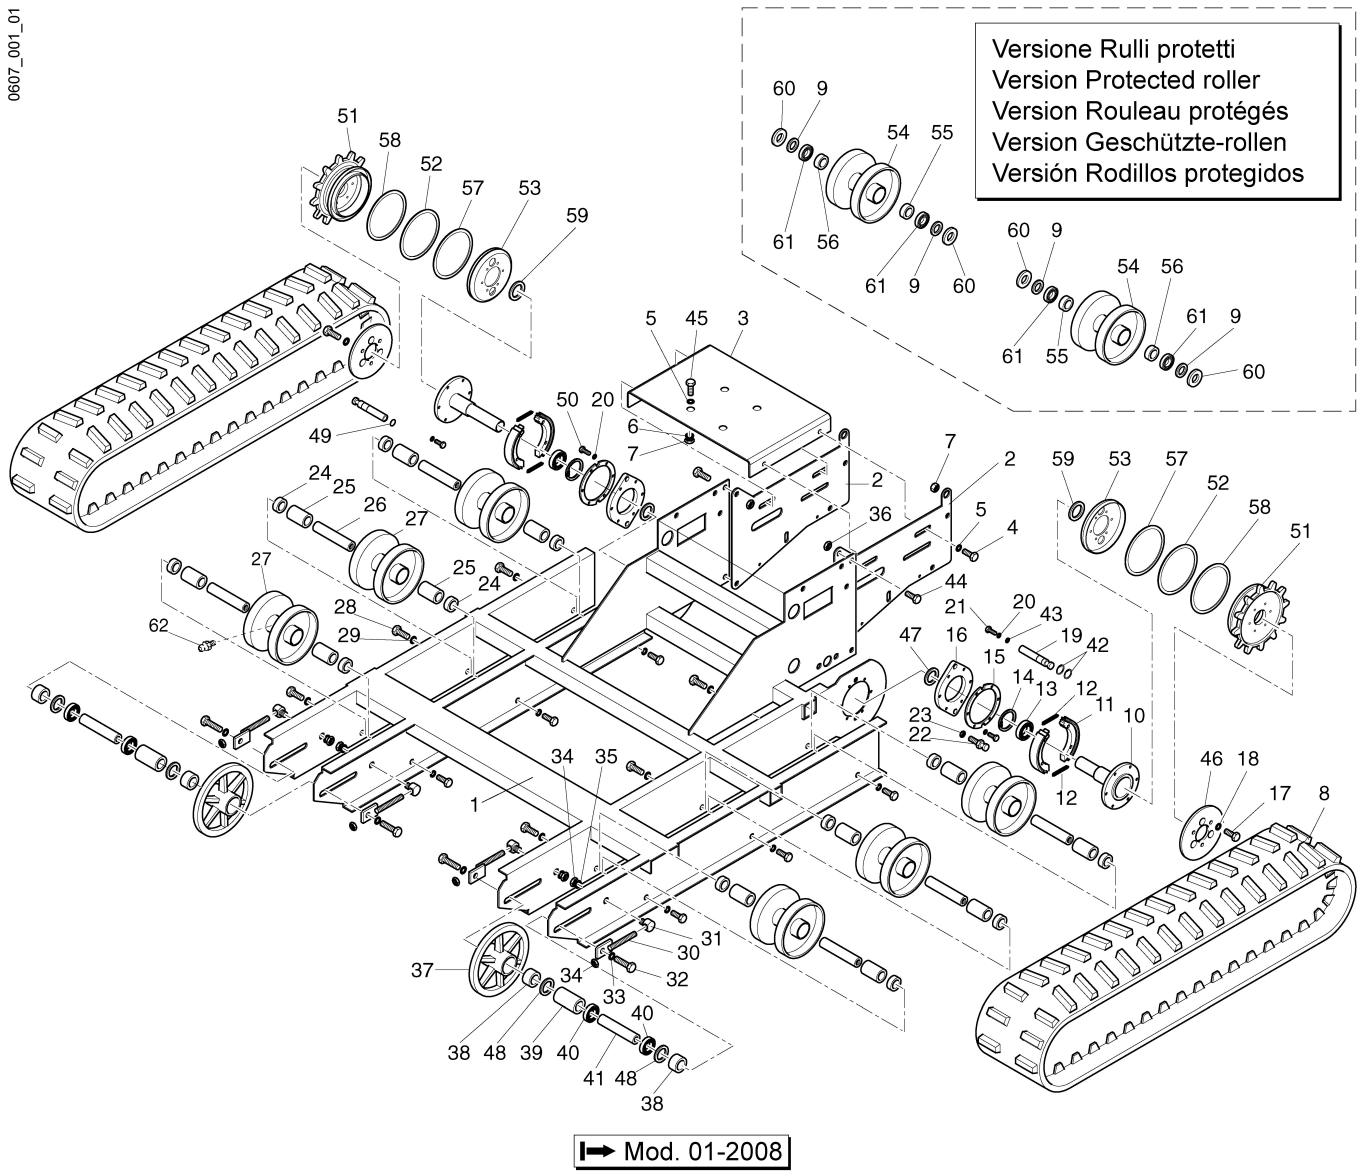

Catenaria

Sponda (Ribaltabile)

0607_001_01

Illustration Telaio

Rif.Nr.	Q.tà	Codice articolo	Descrizione	Validità da	Validità a	Note	Bollettino
1	1	68720092A	Telaio				
2	2	68720006	Mensola			Grigio; Grey	
3	1	68720007R	Supporto motore			Grigio; Grey	
4	4	3906066R	Vite				
5	8	3916008R	Rondella				
6	4	3819013R	Grower				
7	8	320000028R	Dado				
8	2	YF1370060	Cingolo				
9	12	N0209120	Anello			Versione rulli protetti; Version protected roller	
10	2	YF1370013	Mozzo ruota				
11	4	YN2362700	Ceppo freno				
12	4	YN3105100	Molla				
13	2	YN1293400	Cuscinetto				
14	2	YN0133100	Anello seeger				
15	2	YF1370384	Flangia (Cuscinetto)				
16	2	YF1370008	Supporto (cuscinetto)				
17	12	3806094R	Vite				
18	12	3819014R	Grower				
19	2	YF1370025	Camma (freno)				
20	12	3819013R	Grower				
21	2	YN6247400	Vite				
22	2	YF1370019	Fulcro				
23	2	YN1470150	Dado				
24	12	YF1370081	Distanziale				
25	12	YF1370080	Gabbia a rullini				
26	6	YF1370014	Perno				
27	6	YF1370018D	Rullo				BT11-001-07/09
28	12	YN6370600	Vite				
29	12	YN4390600	Rondella				
30	4	68720093R	Vite registro				
31	4	YF1370030	Supporto				
32	4	YN6417750	Vite				
33	8	YN4392710	Rondella				
34	8	YN1475110	Dado				
35	12	YN4390600	Rondella				
36	4	3914014R	Dado				
37	2	YF1370012	Ruota anteriore				
38	4	YF1370017	Distanziale				
39	2	YF1370016	Distanziale				
40	4	YN1271100	Cuscinetto				
41	2	YF1370015	Perno (Ruota)				
42	4	3024020R	Seeger				
43	2	3918013R	Rondella				
44	4	YN6320600	Vite				
45	4	3806074R	Vite				
46	2	YF1370373	Coperchio (ruota)				