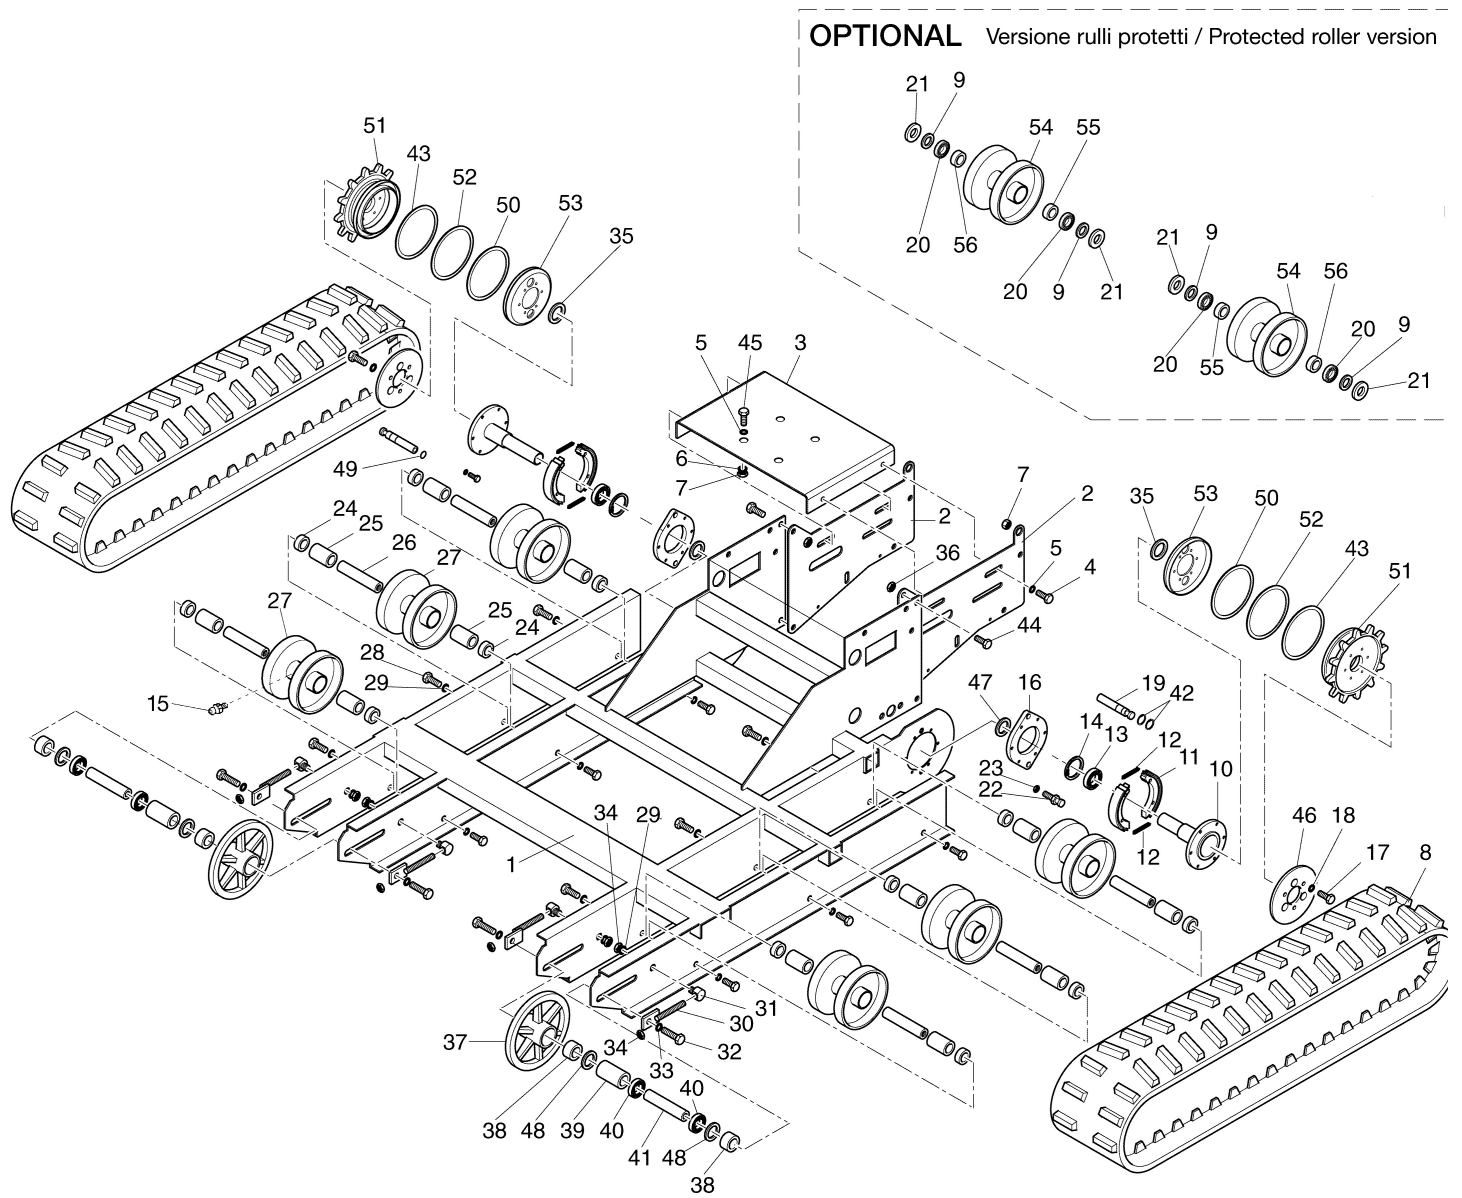

BTR 550 Cat.2013 Transporter

Documents

Telaio

Trasmissione

Comandi (manubrio)

Selettore 4+2

Scatola del cambio 4+2

Ingranaggi 4+2

Catenaria

Sponda (Fissa)

Illustration Telaio

Rif.Nr.	Q.tà	Codice articolo	Descrizione	Validità da	Validità a	Note	Bollettino
1	1	68720123R	Telaio				
2	2	68720119R	Mensola				
3	1	68720120R	Supporto del motore				
4	4	3906066R	Vite				
5	8	3916008R	Rondella				
6	4	3819013R	Grower				
7	8	320000028R	Dado				
8	2	YF1370060	Cingolo				
9	12	N0209120	Anello				
10	2	YF1370013	Mozzo ruota				
11	4	YN2362700	Ceppo freno				
12	4	YN3105100	Molla				
13	2	YN1293400	Cuscinetto				
14	2	YN0133100	Anello seeger				
15	6	58040180R	Ingrassatore				
16	2	YF1370008	Supporto (cuscinetto)				
17	12	3806094R	Vite				
18	12	3819014R	Grower				
19	2	YF1370025	Camma (freno)				
20	12	N1263800	Cuscinetto				
21	12	YF1370211	Tappo				
22	2	YF1370019	Fulcro				
23	2	YN1470150	Dado				
24	12	YF1370081	Distanziale				
25	12	YF1370080	Gabbia a rullini				
26	6	YF1370014	Perno				
27	6	YF1370018D	Rullo				
28	12	YN6370600	Vite				
29	12	YN4390600	Rondella				
30	4	68720093R	Vite registro				
31	4	YF1370030	Supporto				
32	4	YN6417750	Vite				
33	8	YN4392710	Rondella				
34	8	YN1475110	Dado				
35	2	YN0206650	Anello				
36	4	3914014R	Dado				
37	2	YF1370012	Ruota anteriore				
38	4	YF1370017	Distanziale				
39	2	YF1370016	Distanziale				
40	4	YN1271100	Cuscinetto				
41	2	YF1370015	Perno (Ruota)				
42	4	3024020R	Seeger				
43	2	YF1370293	Feltro				
44	4	YN6320600	Vite				
45	4	3806074R	Vite				
46	2	YF1370373	Coperchio (ruota)				

Illustration Telaio

Rif.Nr.	Q.tà	Codice articolo	Descrizione	Validità da	Validità a	Note	Bollettino
47	2	YF1370411	Spessore (cuscinetto)				
48	4	YN5005145	Spessore				
49	2	YN0306600	Anello or				
50	2	YN0250900	Anello				
51	2	YR1370370	Ruota motrice				
52	2	YF1370376	Distanziale				
53	2	YF1370409	Flangia bloccaggio (cuscinetto)				
54	6	YF1370214	Rullo				
55	6	YF1370212	Distanziale				
56	12	YF1370213	Distanziale				