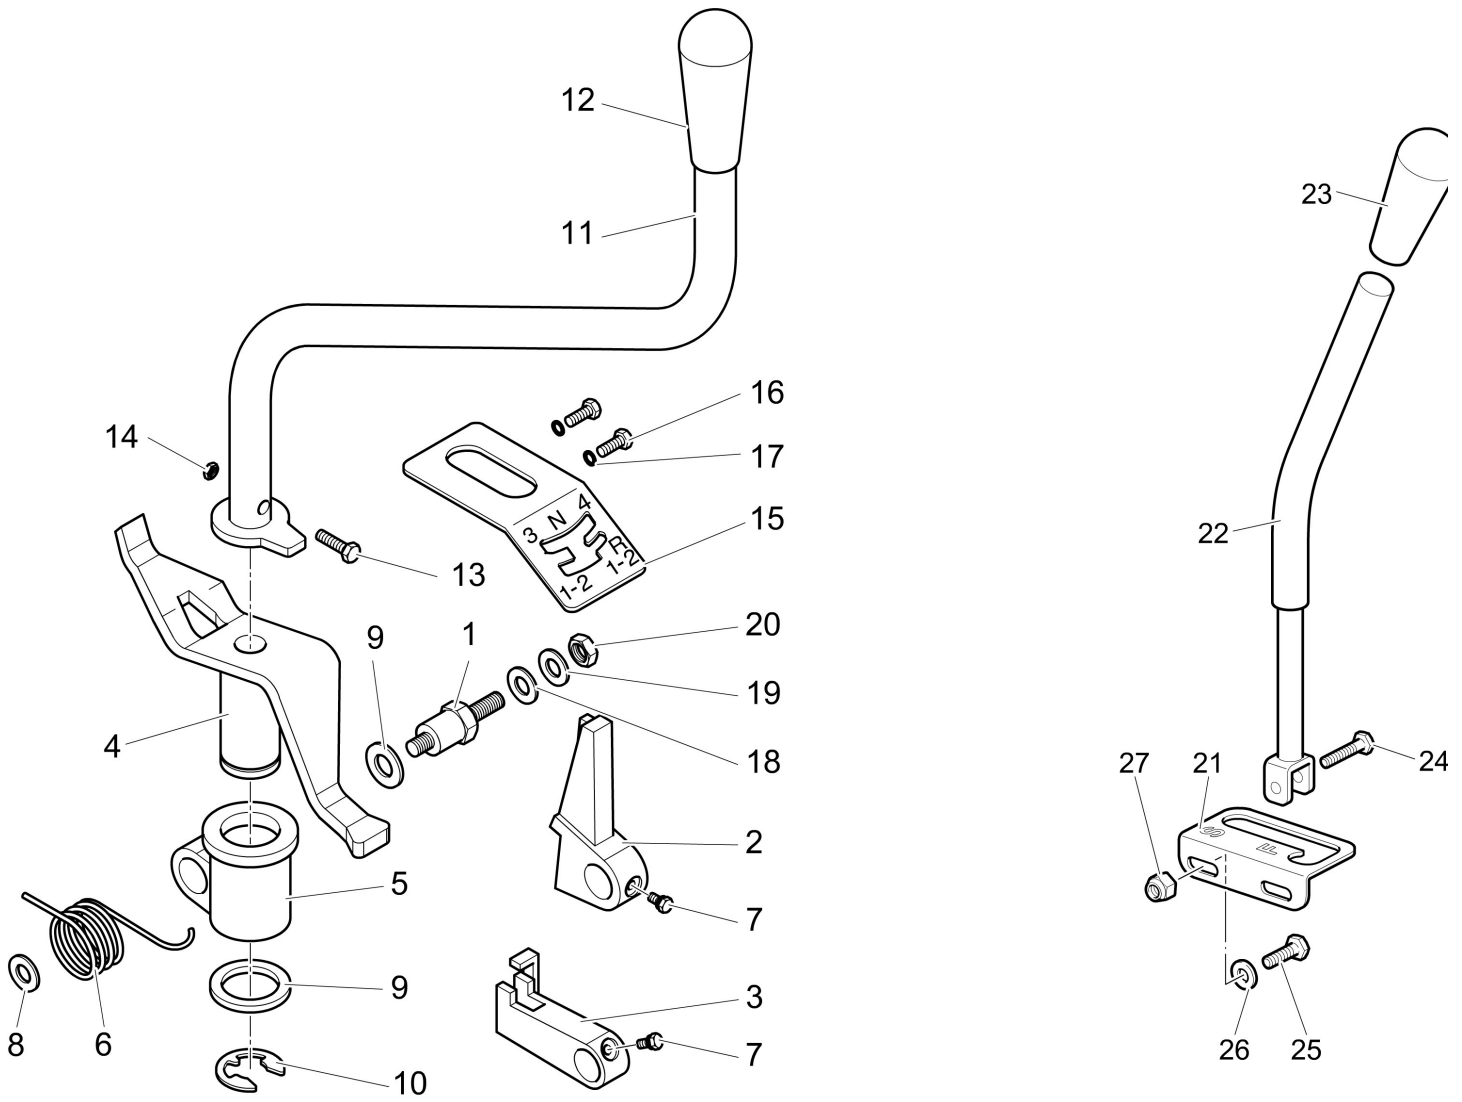

Illustration Comandi (manubrio)

Rif.Nr.	Q.tà	Codice articolo	Descrizione	Validità da	Validità a	Note	Bollettino
1	1	3044009R	Interruttore				BT11-007-04/14
2	1	YN5458350	Trasmissione				
3	1	68720173R	Dado				
4	1	3914006R	Dado				
5	1	68720167R	Trasmissione				
6	1	YN5380805	Targhetta (Acceleratore)				
7	1	68720166R	Trasmissione (Freno)				
8	1	YN5112600	Spina				
9	2	3024008	Anello seeger				
10	1	3914012R	Dado				
11	1	3906074R	Vite				
12	2	68720165R	Trasmissione			Sicurezza freno; Safety brake	
13	1	68720174AR	Leva completa				
14	2	YN1762150	Fascetta				
15	1	YK2203010	Passacavo				
16	1	3914014R	Dado				
17	2	YN4377500	Rosetta				
18	2	YN6364510	Vite				
19	2	3914008R	Dado				
20	2	YN6031500	Fermo (filo)				
21	2	68720176R	Vite				
22	2	68720159AR	Leva				
23	2	YN5380660	Targhetta (Frizione)				
24	2	YN6031800	Perno				
25	2	YN5380665	Targhetta (Freno)				
26	1	68720160B	Manubrio completo				

Illustration Selettore 4+2

Rif.Nr.	Q.tà	Codice articolo	Descrizione	Validità da	Validità a	Note	Bollettino
1	1	YF1370389	Perno				
2	1	YF1375024	Selettore a				
3	1	YF1375025	Forcella cambio b				
4	1	YF1375026	Leva				
5	1	YF1375027	Supporto				
6	1	YF1375028	Molla				
7	1	YF1375029	Vite				
8	1	YF1375057	Rondella				
9	2	YF1375058	Rondella				
10	1	YF1375030	Anello seeger				
11	1	YF1376076	Leva cambio				
12	1	YN2840500	Pomello				
13	1	YN6193560	Vite				
14	1	3914003R	Dado				
15	1	YF1370275	Selettore (marce)				
16	2	301000042R	Vite				
17	2	YN4358110	Rondella				
18	1	3916008R	Rondella				
19	1	3819013R	Grower				
20	1	320000028R	Dado				
21	1	YF1370278B	Selettore				
22	1	YF1370277	Leva				
23	1	YN2840500	Pomello				
24	1	YN6193560	Vite				
25	2	301000042R	Vite				
26	1	YN4358110	Rondella				
27	1	3914003R	Dado				