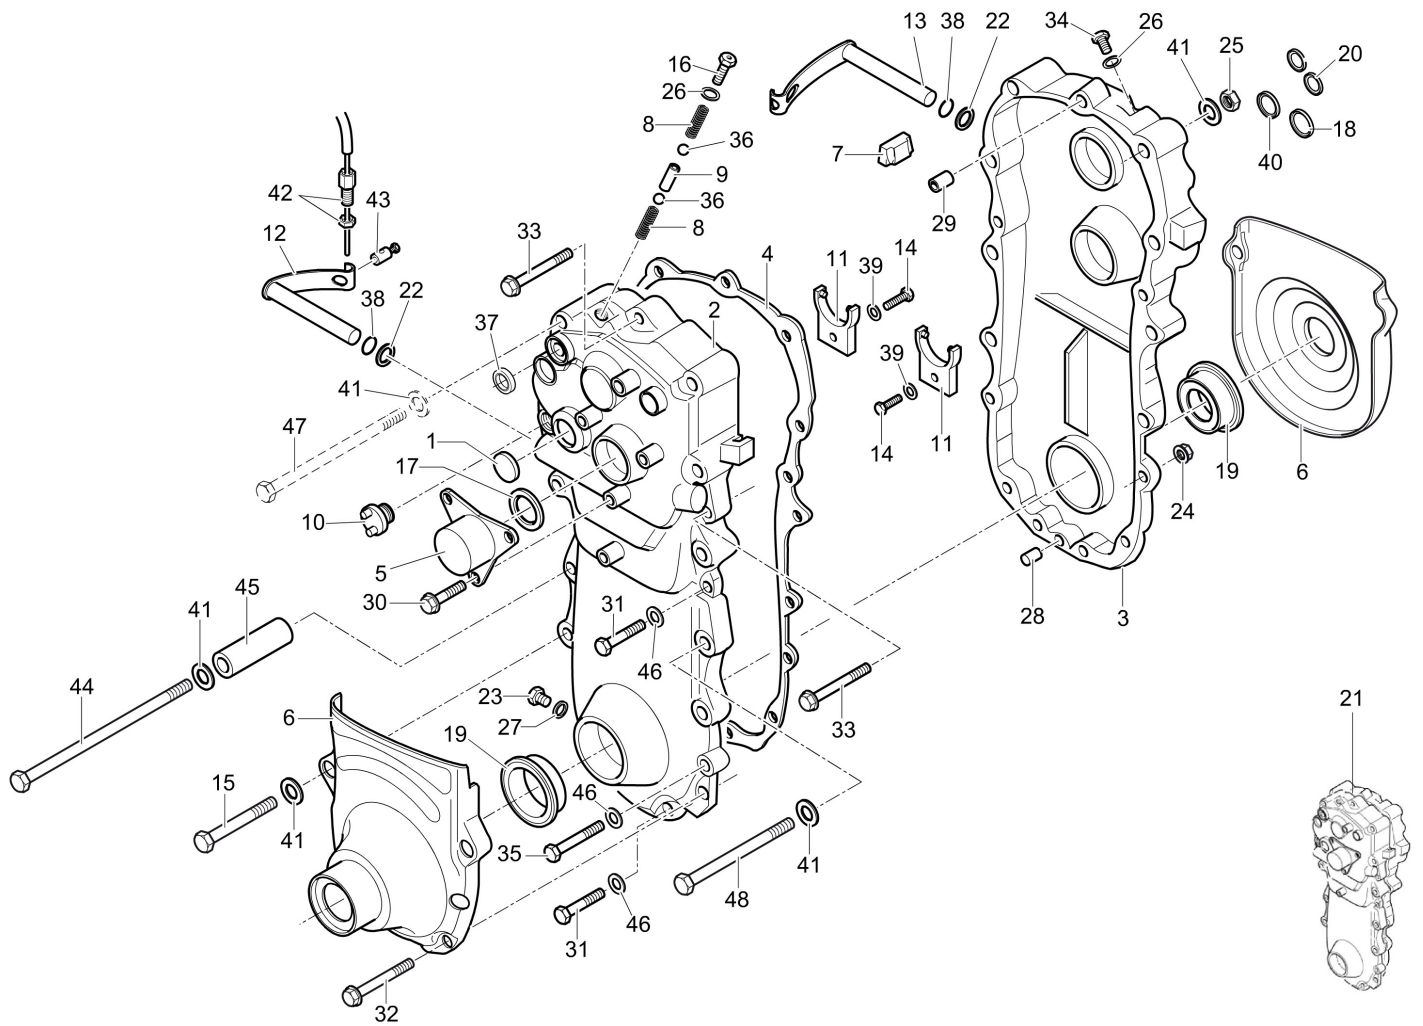

Illustration Selettore 4+2

Rif.Nr.	Q.tà	Codice articolo	Descrizione	Validità da	Validità a	Note	Bollettino
1	1	YF1370389	Perno				
2	1	YF1375024	Selettore a				
3	1	YF1375025	Forcella cambio b				
4	1	YF1375026	Leva				
5	1	YF1375027	Supporto				
6	1	YF1375028	Molla				
7	1	YF1375029	Vite				
8	1	YF1375057	Rondella				
9	2	YF1375058	Rondella				
10	1	YF1375030	Anello seeger				
11	1	YF1376076	Leva cambio				
12	1	YN2840500	Pomello				
13	1	YN6193560	Vite				
14	1	3914003R	Dado				
15	1	YF1370275	Selettore (marce)				
16	2	301000042R	Vite				
17	2	YN4358110	Rondella				
18	1	3916008R	Rondella				
19	1	3819013R	Grower				
20	1	320000028R	Dado				
21	1	YF1370278B	Selettore				
22	1	YF1370277	Leva				
23	1	YN2840500	Pomello				
24	1	YN6193560	Vite				
25	2	301000042R	Vite				
26	1	YN4358110	Rondella				
27	1	3914003R	Dado				