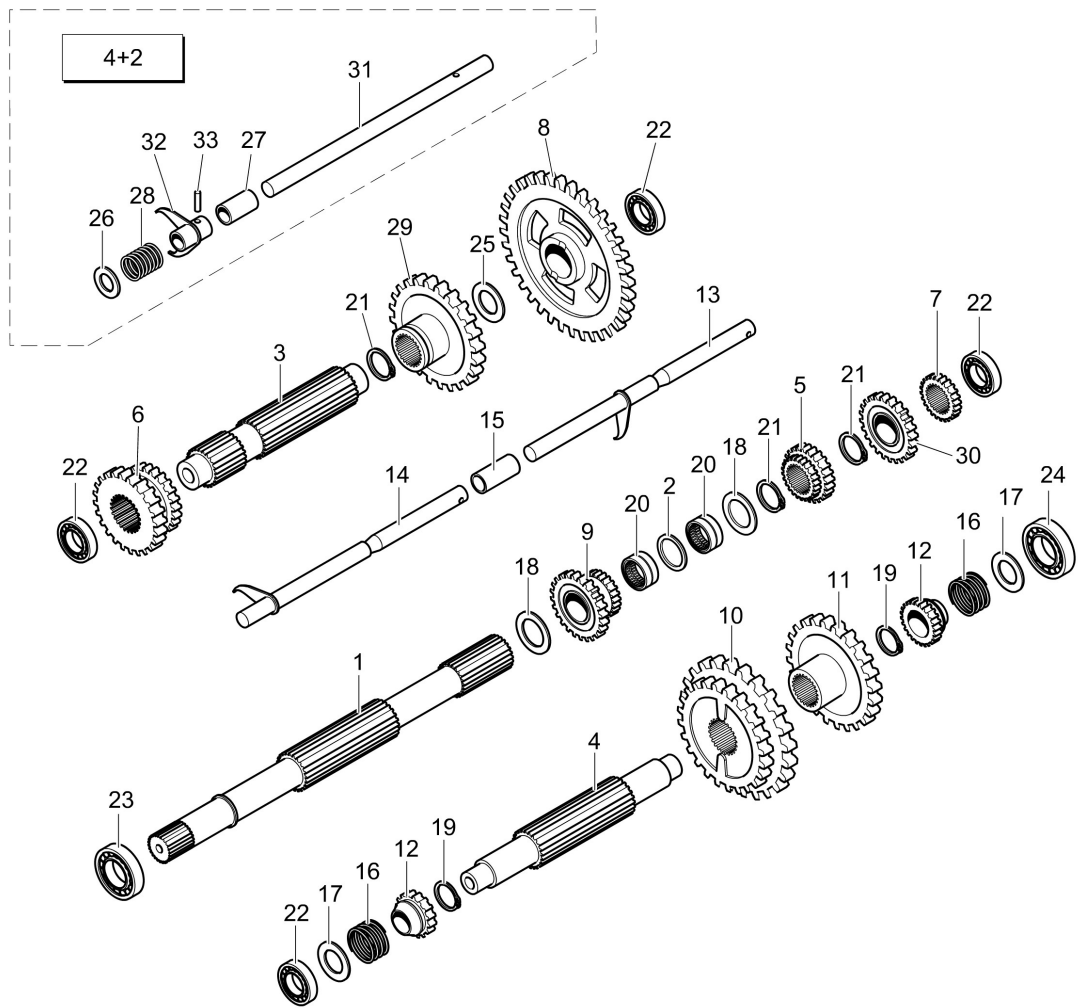

Illustration Scatola del cambio 4+2

Rif.Nr.	Q.tà	Codice articolo	Descrizione	Validità da	Validità a	Note	Bollettino
1	1	YF1375001	Tappo				
2	1	YF1370262	Scatola del cambio			4+2; DX; RIGHT	
3	1	YF1370263	Scatola del cambio			4+2; SX; LEFT	
4	1	YF1375004	Guarnizione				
5	1	YF1375005	Coperchietto				
6	2	YF1375006	Protezione				
7	1	YF1375007	Fermo (sbloccaggio)				
8	2	YF1375008	Molla				
9	1	YF1375009	Spina				
10	1	YF1375010	Tappo filettato				
11	2	YF1375011	Forcella cambio				
12	1	YF1375012	Leva (sbloccaggio) dx			DX; RIGHT	
13	1	YF1375013	Leva (sbloccaggio) sx			SX; LEFT	
14	2	3906045R	Vite				
15	2	3906130	Vite				
16	1	68720100	Vite				
17	1	YF1375014	Anello di tenuta				
18	1	YF1375015	Anello di tenuta				
19	2	YF1375016	Anello				
20	2	YF1375017	Anello di tenuta				
21	1	68720180AR	Gruppo (Cambio)				
22	2	YF1375019	Anello or				
23	1	YF1375020	Vite				
24	1	034000013R	Dado				
25	1	3912012	Dado				
26	1	3916008R	Rondella				
27	1	N4386600	Rondella				
28	1	YF1375021	Boccola				
29	1	YF1375022	Boccola				
30	3	3806035R	Vite				
31	2	3806038R	Vite				
32	2	3906046	Vite				
33	3	3906055	Vite				
34	1	3806063	Vite				
35	2	3806049	Vite				
36	2	YN4742100	Sfera				
37	1	50272004R	Anello di tenuta			Solo per 4+2; Only for 4+2	
38	2	YN0305800	Guarnizione				
38	2	3049039R	Anello or				
39	1	3833076	Rondella				
40	1	F1375018	Tappo				
41	2	YN4377500	Rosetta				
42	4	YN5801000	Registro				
43	2	YN5901050	Morsetto				
44	1	N6366950	Vite				
45	2	F1370444	Distanziale				

Illustration Scatola del cambio 4+2

Rif.Nr.	Q.tà	Codice articolo	Descrizione	Validità da	Validità a	Note	Bollettino
46	6	3057012	Rondella				
47		°	Vedi rif.21 Tav. Comandi (Manubrio)				
48	1	3806124	Vite				