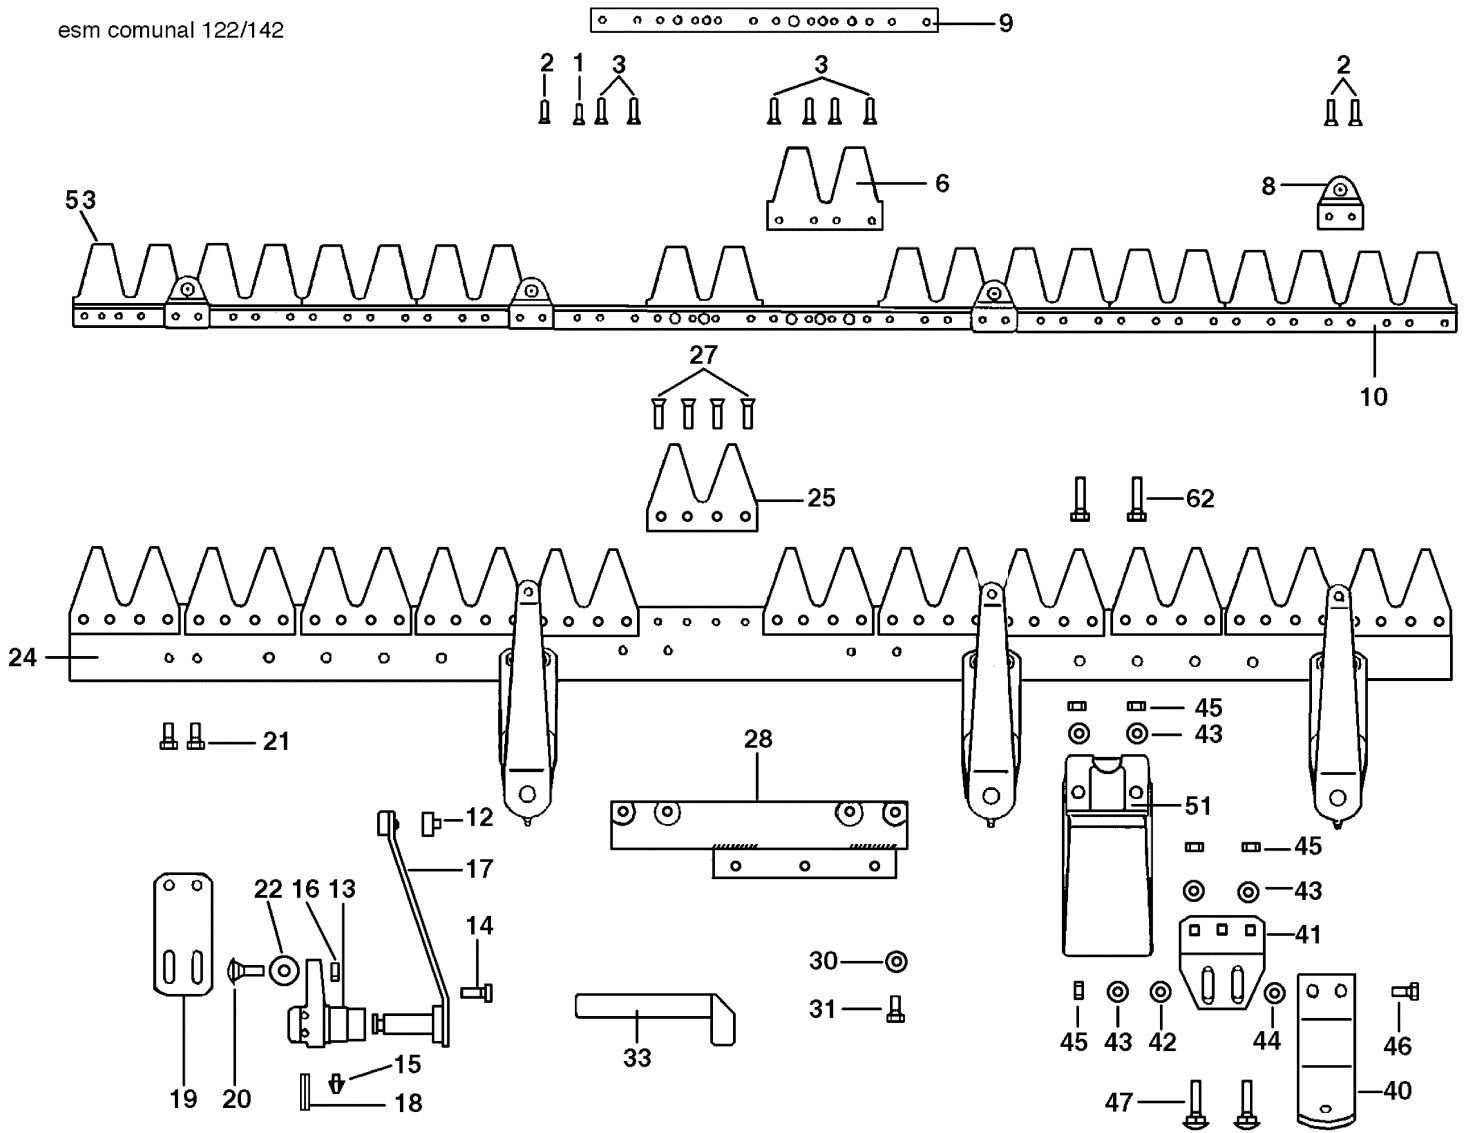

0701_013_00

esm comunal 122/142

Bild Nr.	Anz.	Teilenummer	Beschreibung	Gültigkeit ab	Gültigkeit bis	Hinweis	Nachricht
1	1	R1504705	Niete				
2	1	R1504706	Niete				
3	1	F1073441	Niete				
6	1	R1504709	Scherenmesser (Doppelt)				
8	1	R1504764	Halter				
9	1	F1073438	Verstaerkung				
10	-		Nicht verfügbar für diesen produkt				
12	1	R1504773	Lager				
13	1	R1504768	Halter				
14	1	R1504769	Schraube				
15	1	R1504770	Fettnippel				
16	1	R1504723	Mutter				
17	1	R1504772	Schwungarm				
18	1	R1504771	Stift				
19	1	F1073436	Platte				
20	1	F1073442	Schraube				
21	1	N6249300	Schraube				
22	1	R1504776	Scheibe				
24	1	F1073418	Buchrücken (Stange)			142 cm	
24	1	F1073417	Buchrücken (Stange)			122 cm	
25	1	F1073422	Zahn (Doppelt)				
27	1	N0892500	Niete				
28	1	F1073401	Anschlussplatte				
30	1	YN4365400	Scheibe				
31	1	YN6254600	Schraube				
33	1	F1073415	Hebel (Montage)				
40	1	F1073428	Sohle				
41	1	F1073430	Befestigung (Sohle)				
42	1	3916008R	Scheibe				
43	1	YN4365400	Scheibe				
44	1	F1073443	Scheibe				
45	1	R1504723	Mutter				
46	1	3806067R	Schraube				
47	1	R1504720	Schraube				
51	1	F1073432	Gleitschuh				
53	1	YF1073409	Scherenmesser cm.122			122 cm	
53	1	F1073410	Scherenmesser cm.142			142 cm	
62	1	3806070R	Schraube				