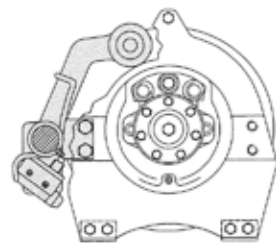

## SD

Seitenpressrolle  
contracteur de câble

Serie / Series NP - A

Serie / Series P

Serie / Series S - SE - SH

## SDA

Anpressrolle mit Seilendschalter  
contracteur et interrupteur fin de course de câble

Serie / Series NP - A

Serie / Series P

Serie / Series S - SE - SH