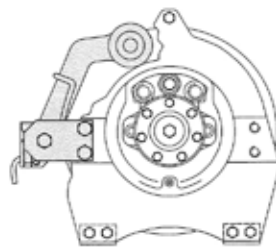

Zubehör-Code  
code d'accessoires

## SD

Seitenpressrolle  
contracteur de câble

Serie / Series NP - A

Serie / Series P

Serie / Series S - SE - SH