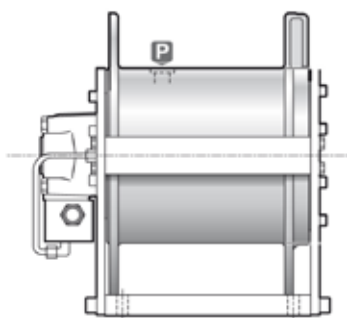

Zubehör-Code
code d'accessoires

SD

Seitenpressrolle
contracteur de câble

SDA

Anpressrolle mit Seilendschalter
contracteur et interrupteur fin de course de câble

LG/LR

Seiltrommel glatt oder gerillt
Tambour lisse ou fittée

LG

LR-SDAB