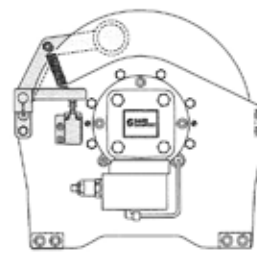

## SDA

Anpressrolle mit Seilendschalter  
contracteur et interrupteur fin de course de câble

Serie / Series NP - A

Serie / Series P

Serie / Series S - SE - SH

## LG/LR

Seiltrommel glatt oder gerillt  
Tambour lisse ou fittée