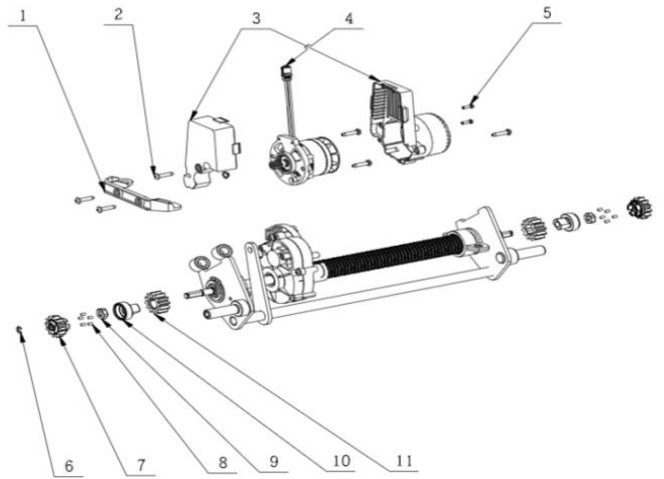

Product Description:Lawn Mower
Model Number:LM1700E-SP
Body Number:1000021001_S
Version: A
Issue Date: 2021/12/24

203

Index No.	Art. No.	Description	QTY in machine	Weight (g)	Size LxWxH (mm)	MPQ	Repairable or Not?	Standard Repair Time (min.)
203-1	3128943001	Support	1	11.8	119x15x44	1	Y	10
203-2	5620157006	Hexagon Socket Screw	6	1.95	M4.2x19	10	Y	1
203-3	3900208001	Dust Cover	1	54	117.1x89.5x86	1	Y	10
203-4	2826577002	Motor & Gear ASSY	1	298.5	Φ63.5x74.5	1	Y	15
203-5	5620033010	Screw	2	0.87	M3x10	10	Y	1
203-6	5660245001	"E" Ring	2	0.1	9.3x9.3x0.7	10	Y	5
203-7	2825767001	Gear Unit	2	20	29.6x29.6x16.8	1	Y	10
203-8	3550290001	Lock Pin	10	0.1	3x3x5	10	Y	10
203-9	3520991001	Cam Plate	2	4	14.3x14.3x5	10	Y	10
203-10	3520989001	Outer Bracket	2	25	24x24x21.1	1	Y	10
203-11	3520996001	Pinion	2	33	29.6x29.6x12	1	Y	8