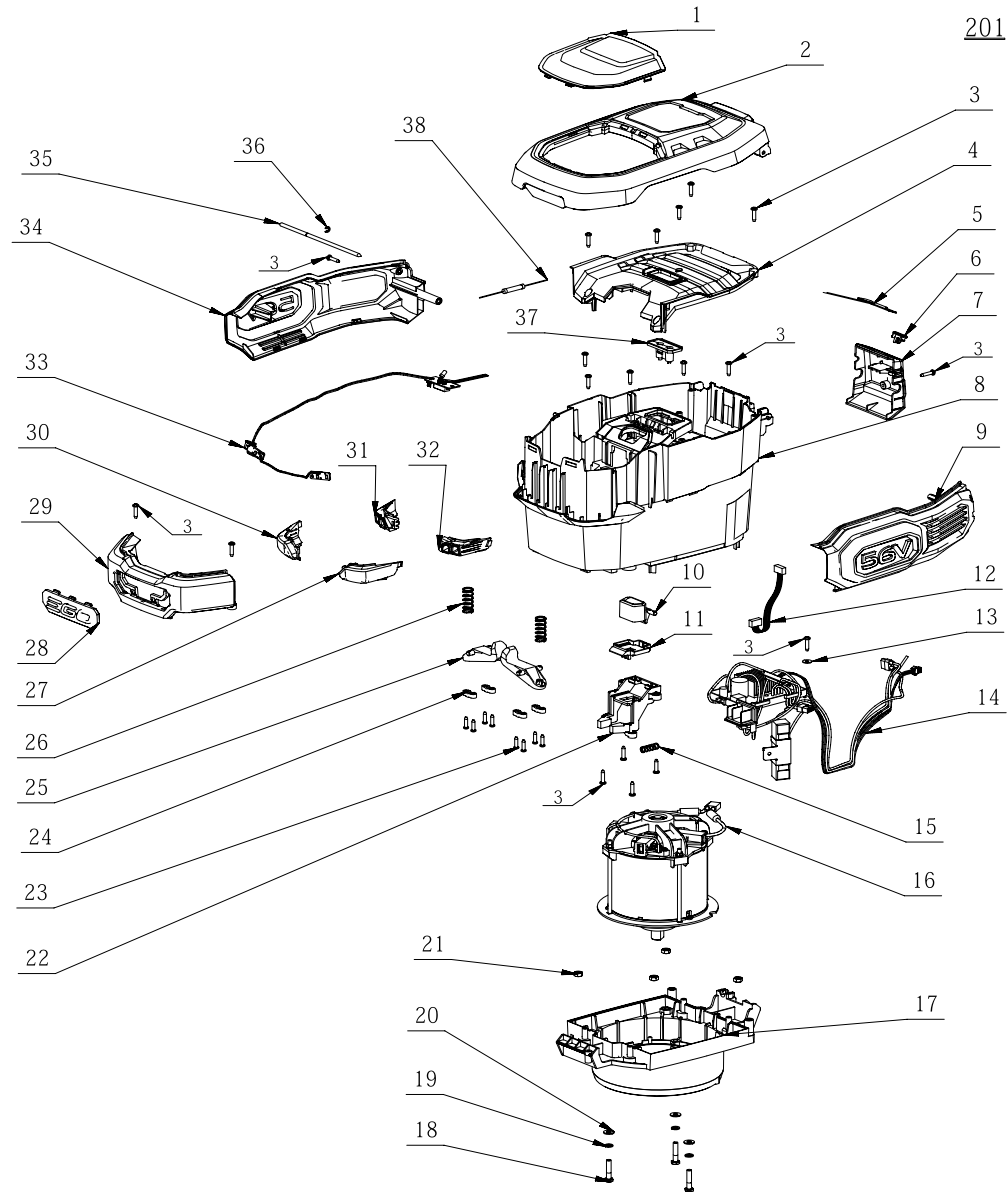

Product Description:Lawn Mower
Model Number:LM2010E
Body Number:100003001_S
Version: A
Issue Date: 2017/03/30

Product Description:Lawn Mower
Model Number:LM2010E
Body Number:1000003001_S
Version: A
Issue Date: 2017/03/30

Product Description:Lawn Mower
Model Number:LM2010E
Body Number:1000003001_S
Version: A
Issue Date: 2017/03/30

202