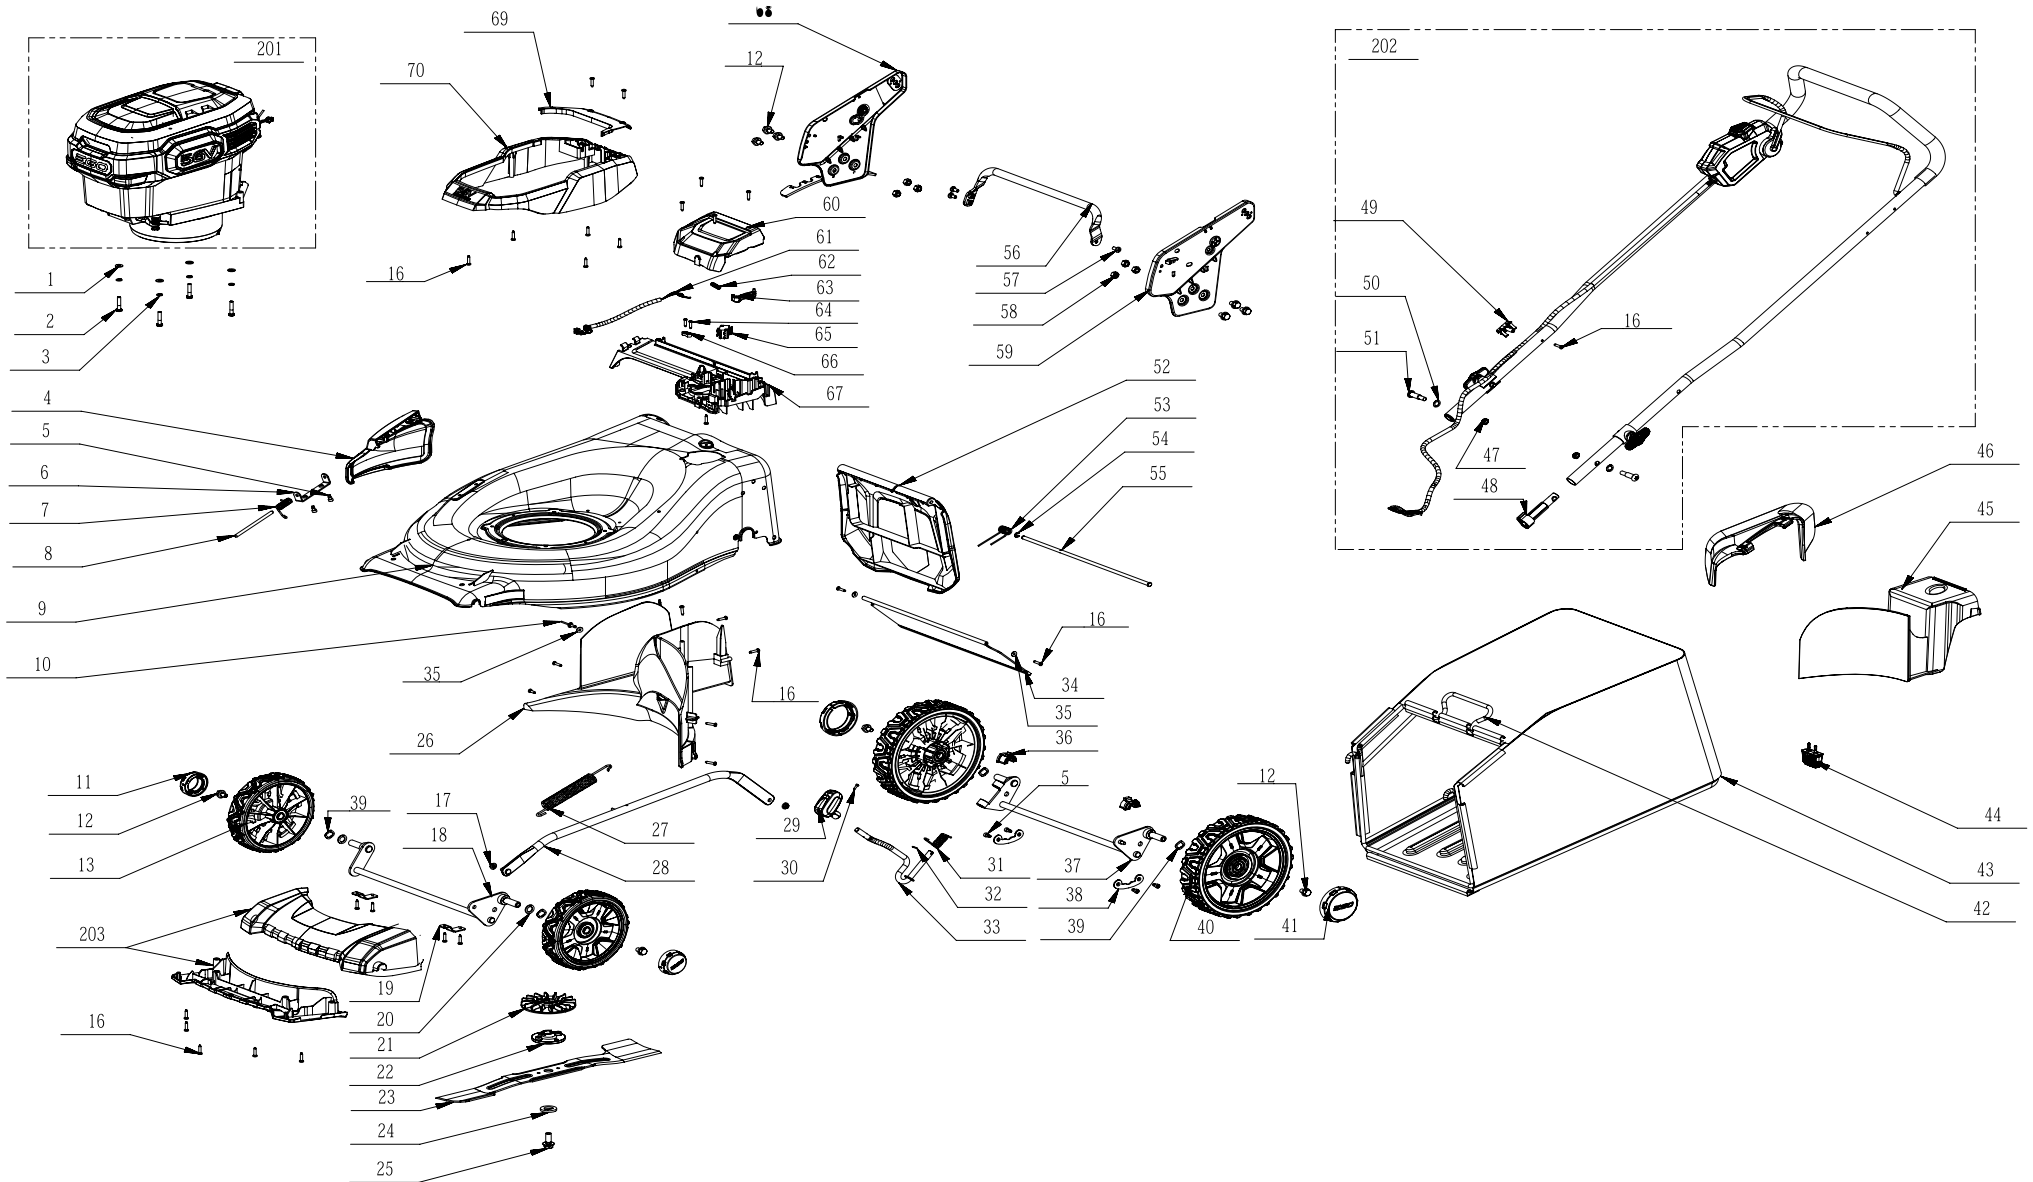

Product Description:Lawn Mower
Model Number:LM2010E
Body Number:100003001_S
Version: A
Issue Date: 2017/03/30

Product Description:Lawn Mower
Model Number:LM2010E
Body Number:1000003001_S
Version: A
Issue Date: 2017/03/30

Product Description:Lawn Mower
Model Number:LM2010E
Body Number:1000003001_S
Version: A
Issue Date: 2017/03/30

202