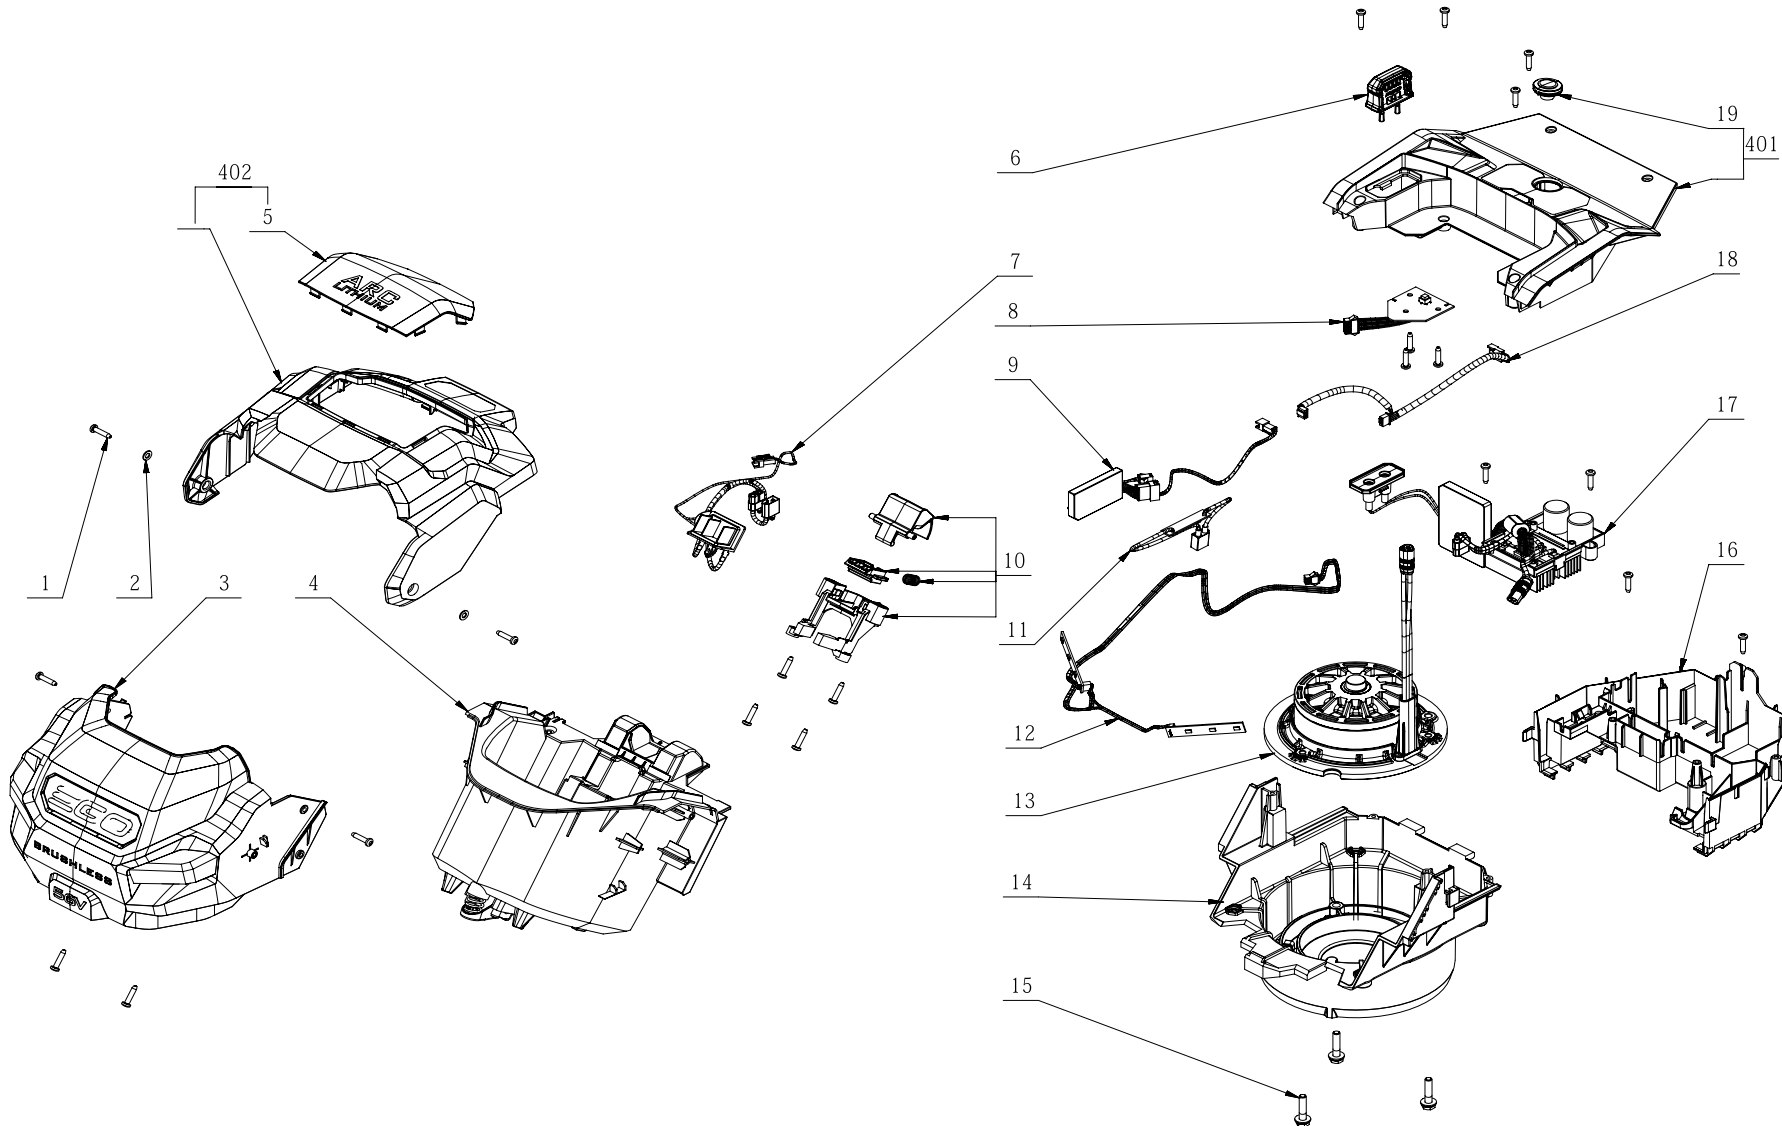

Product Description:Lawn Mower  
Model Number:LM1900E  
Body Number:1000024001\_S  
Version: A  
Issue Date: 2019/07/22

202

Repair Parts\_Lawn Mower\_4909(LM1900E)

Index No.	Art. No.	Description	QTY in machine	Weight (g)	Size LxWxH (mm)	MPQ	Repairable or Not?	Standard Repair Time (min.)
1	3800147002	Grass Catcher Assembly	1	800	668.8x316.2x247	1	Y	1
2	3900087001	Pothook Assembly	1	44.7	96.3x32.3x32.3	1	Y	1
3	2826309001	Cover Assembly	1	580.4	515.2x324x141.1	1	Y	1
4	3706590001	Bag Frame	1	428.6	325.5x141.7x265.5	1	Y	1
5	5650453001	Wave Washer	4	0.4	13x20x3	10	Y	1
6	2825958001	Rear Axle Set	1	918	472x118x84	1	Y	1
7	2826165001	Switch Assembly	1	34.7	38x30x10.3	1	Y	10
8	5640010003	Hexagon Flange Bolt	4	12	8x8x12	10	Y	1
9	2825932001	Service Cover Assembly	1	400.6	348.3x204.7x175.1	1	Y	5
10	5670487001	Shaft	1	104.1	Ø7x344.2	1	Y	10
11	5660139002	E Ring	1	0.4	6x6x1	10	Y	1
12	3660559001	Torsion Spring	1	15	15.2x15.2x25	1	Y	10
13	3129298001	Rear Cover	1	352.3	308.8x280.5x111.9	1	Y	10
14	5620157006	Hexagon Socket Screw	41	1.95	4.2x4.2x19	10	Y	1
15	5640217001	Bolt and Washer Set	4	9	M6x30	10	Y	1
16	2825957001	Support ASSY	1	442.8	222.6x158.3x42	1	Y	20
17	3706864001	Mounting Plate	1	44.9	64.4x29.5x17.3	1	Y	5
18	3706719001	Mounting Plate	1	44.9	64.4x29.5x17.3	1	Y	5
19	3706717001	Support Plate	1	596.9	267.6x152x23.5	1	Y	20
20	2825933001	Handle Lever Set	1	144.6	94x49.5x97.3	1	Y	20
21	5670184002	Pin	1	0.5	Ø2x15	1	Y	1
22	3660723001	Torsion Spring	1	15.3	35x24.7x15.8	10	Y	10
23	5620065005	Screw	1	1	M3x12	10	Y	1
24	3128692001	Height Adjusting Lever	1	22.5	61.5x22.4x50	1	Y	1
25	3660720001	Tension Spring	1	75	18.5x129.6	10	Y	20
26	3706726001	Spring Seat	1	17.8	35x33x18.5	1	Y	5
27	2826615001	Wheel Assembly	2	697.5	Ø232x56.7	1	Y	2
28	3129545001	Mulch Plug	1	271	274.3x285x222.6	1	Y	1
29	2825931001	Connecting Rod ASSY	1	408.9	633.2x69x20.5	1	Y	20
30	5630013003	Prevailing Torque Hexagon Nut	2	3.5	6x6x5.7	10	Y	1
31	3129547001	Cover	1	405.7	305.4x253.3x130	1	Y	1
32	3129546001	Rear Enclosure	1	163.3	245x165x68	1	Y	1
33	5620480002	Screw	4	3.5	4.2x4.2x25	10	Y	1
34	3422293901	Bearing Support	2	45.1	67x31.1x30.8	1	Y	1
35	2826616001	Fan Assembly	1	118.1	23.5x100x17.8	1	Y	2
36	3706720001	Blade	1	586.6	465x106.5x20	1	N	/
37	5640226001	Flange Bolt	1	26	10x10x25	10	Y	1
38	5650510001	Washer	1	14.5	16.7x30x4	10	Y	1
39	2826614001	Wheel Assembly	2	407	Ø181.6x49.7	1	Y	2
40	2825956001	Front Axle Set	1	555.3	467.5x73.8x74.5	1	Y	20
41	3705216001	Mounting Plate	2	12.5	49.5x17x17	1	Y	1
42	3900085001	Decorative Cover ASSY	1	185.2	230x108.7x85.4	1	Y	20
201	2826916002	Power Unit	1	4126.5	405.1x259.9x308.8	1	Y	10
202	2825947002	Handle ASSY	1	4300	1071.3x481.2x244.5	1	Y	20
201-1	5620157006	Hexagon Socket Screw	21	1.95	4.2x4.2x19	10	Y	1
201-2	5650013001	Plain Washer	2	1.8	Ø10x1	10	Y	1
201-3	2826307001	Top Cover ASSY	1	299.2	251.4x190.8x178	1	Y	15
201-4	2826306001	Battery Box ASSY	1	390.6	237.4x200.6x219.9	1	Y	30
201-5	3129442001	Transparent Guard	1	35.3	139.8x114.8x50.4	1	Y	5
201-6	5680196001	Key	1	23.6	43.5x52x18	1	Y	1
201-7	4860586001	Wiring Harness	1	57	183x40x40	1	Y	35
201-8	2830413001	Push Button Panel PCBA	1	48.4	53.5x46x70.5	1	Y	15
201-9	2830414001	LED Control Electric Assembly	1	32.9	58.4x33.4x12.3	1	Y	35
201-10	2826617001	Button Unit	1	21.2	91.3x73.8x67.5	1	Y	15
201-11	2830216002	4908 Fuse PCBA	1	17	7x7x112	1	Y	15
201-12	2830412001	LED Electric Assembly	1	13	80x140x20	1	Y	20
201-13	2730253001	DC Motor	1	2051.1	Ø156x113	1	Y	20
201-14	3403069001	Bottom Support	1	82	225.5x229.2x170.7	1	Y	20
201-15	5640217002	Bolt and Washer Set	3	9	M6x30	10	Y	1
201-16	3129434001	Mounting Plate	1	177.6	222x162.3x103.3	1	Y	20
201-17	2826492002	Electric Assembly	1	297.5	163.7x91.8x150.2	1	Y	15
201-18	4860616001	Internal Wire ASSY	1	35	4.8x4.8x430	1	Y	10
201-19	3322491001	Button	1	2.5	Ø25x16.7	1	Y	5
201-401	2826308001	Rear Cover ASSY	1	214.1	220.4x248.4x71.7	1	Y	5
201-402	2826310001	Battery Cover ASSY	1	232.4	260x235.7x139.5	1	Y	5
202-1	3660011002	Spring	2	1.04	12.8x12.8x16	10	Y	1
202-2	3129665001	Button	1	12	60x42.4x36.7	1	Y	25
202-3	5620161005	Hexagon Socket Screw	4	9.57	5x5x55	1	Y	2
202-4	3900081001	Switch Box ASSY	1	374.9	421.9x182.1x171.8	1	Y	25
202-5	5630006002	Prevailing Torque Hexagon Nut	4	2	5x5x4.8	10	Y	2
202-6	3126832001	Rubber Block	2	3.94	37x10x9.2	1	Y	15
202-7	3129506001	Clamp Block	2	1	40.2x12.9x12.6	1	Y	15
202-8	2826588001	Spindle ASSY	1	563.3	388x140x36	1	Y	25
202-9	3129714001	Switch Actuator	1	2.1	28x27.3x28	1	Y	5
202-10	3900177001	Decorative Cover ASSY	1	180.7	226.5x119.9x120	1	Y	5
202-11	5620157006	Hexagon Socket Screw	27	1.95	4.2x4.2x19	10	Y	5
202-12	5630013003	Prevailing Torque Hexagon Nut	3	3.5	6x6x5.7	10	Y	3
202-13	5630268001	Nut	1	16.2	12x12x1.25	10	Y	10
202-14	3551952001	Sleeve	1	18	12x12x39	1	Y	10
202-15	5660003003	E Ring	1	0.2	9x9x1	10	Y	10
202-16	3550048003	Pin	1	2.9	5x5x18.5	1	Y	10
202-17	2824250001	Handle Lever Set	1	113	248x20x76	1	Y	5
202-18	3660565001	Compression Spring	1	3.92	9.6x9.6x28	10	Y	5
202-19	3680282001	Magnet Ring	1	54.1	13x26x28	1	Y	3
202-20	5640168001	Square Neck Bolt	3	7.92	6x6x35	10	Y	5
202-21	2826808001	Internal Wire ASSY	1	244.7	Ø7x1400	1	Y	45
202-22	2830411001	Switch Electric Assembly	1	50	108.5x32.5x37.9	1	Y	25
202-23	2825948001	Telescope Tube	1	768.9	936.7x60x52	1	Y	25
202-24	3126763001	Clamp	1	2.92	34x17x11.7	1	Y	5
202-25	3660562001	Compression Spring	1	1.3	10.9x10.9x38	10	Y	10
202-26	5650004001	Plain Washer	1	0.74	4x4x1.5	10	Y	5
202-27	3127905001	Switch Actuator	1	5.5	46.7x29.4x30.9	1	Y	15
202-28	3127908001	Switch Lever	1	16.6	81x32.5x27.7	1	Y	15
202-29	2825955001	Handle Set	1	400	422x123x189	1	Y	10
202-30	3650222001	Control Handle	1	300	336x159.6x5.5	1	Y	10
202-31	3129632001	Switch Actuator	1	22.2	39x24x12.5	1	Y	25
202-32	3660724001	Torsion Spring	1	0.7	9.2x9.2x4	1	Y	25
202-33	2825949001	Telescope Tube	1	768.9	936.7x60x52	1	Y	35
202-401	2826544001	Beam Assembly	1	311.4	432x110.4x78.7	1	Y	25
202-402	2826613001	Handle Lever Set	1	132.7	247.7x76.1x17	1	Y	10