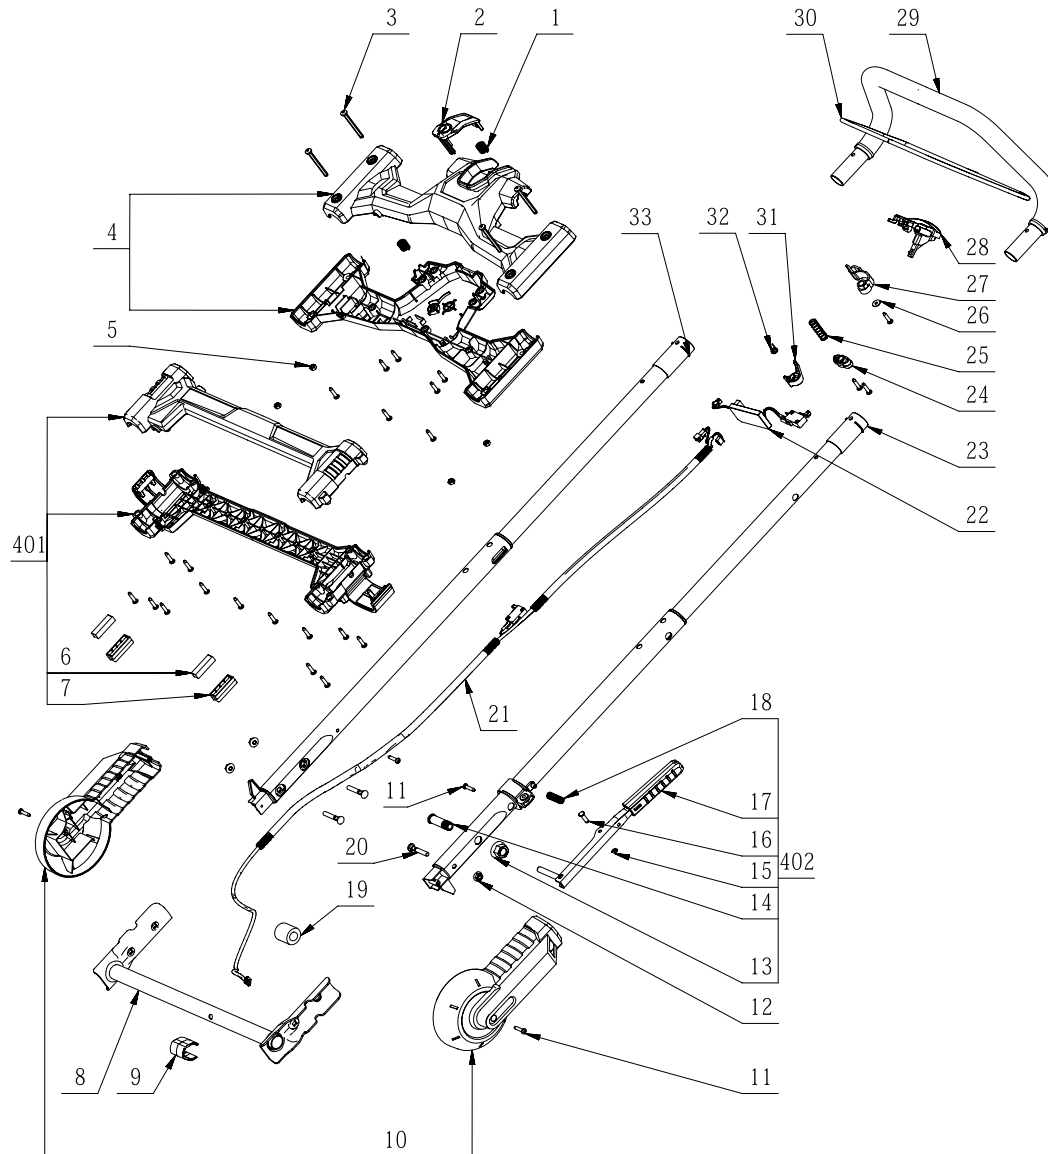

Product Description:Lawn Mower  
Model Number:LM1900E  
Body Number:1000024001\_S  
Version: A  
Issue Date: 2019/07/22

202

Repair Parts\_Lawn Mower\_4909(LM1900E)

Index No.	Art. No.	Description	QTY in machine	Weight (g)	Size LxWxH (mm)	MPQ	Repairable or Not?	Standard Repair Time (min.)
1	3800147002	Grass Catcher Assembly	1	800	668.8x316.2x247	1	Y	1
2	3900087001	Pothook Assembly	1	44.7	96.3x32.3x32.3	1	Y	1
3	2826309001	Cover Assembly	1	580.4	515.2x324x141.1	1	Y	1
4	3706590001	Bag Frame	1	428.6	325.5x141.7x265.5	1	Y	1
5	5650453001	Wave Washer	4	0.4	13x20x3	10	Y	1
6	2825958001	Rear Axle Set	1	918	472x118x84	1	Y	1
7	2826165001	Switch Assembly	1	34.7	38x30x10.3	1	Y	10
8	5640010003	Hexagon Flange Bolt	4	12	8x8x12	10	Y	1
9	2825932001	Service Cover Assembly	1	400.6	348.3x204.7x175.1	1	Y	5
10	5670487001	Shaft	1	104.1	Ø7x344.2	1	Y	10
11	5660139002	E Ring	1	0.4	6x6x1	10	Y	1
12	3660559001	Torsion Spring	1	15	15.2x15.2x25	1	Y	10
13	3129298001	Rear Cover	1	352.3	308.8x280.5x111.9	1	Y	10
14	5620157006	Hexagon Socket Screw	41	1.95	4.2x4.2x19	10	Y	1
15	5640217001	Bolt and Washer Set	4	9	M6x30	10	Y	1
16	2825957001	Support ASSY	1	442.8	222.6x158.3x42	1	Y	20
17	3706864001	Mounting Plate	1	44.9	64.4x29.5x17.3	1	Y	5
18	3706719001	Mounting Plate	1	44.9	64.4x29.5x17.3	1	Y	5
19	3706717001	Support Plate	1	596.9	267.6x152x23.5	1	Y	20
20	2825933001	Handle Lever Set	1	144.6	94x49.5x97.3	1	Y	20
21	5670184002	Pin	1	0.5	Ø2x15	1	Y	1
22	3660723001	Torsion Spring	1	15.3	35x24.7x15.8	10	Y	10
23	5620065005	Screw	1	1	M3x12	10	Y	1
24	3128692001	Height Adjusting Lever	1	22.5	61.5x22.4x50	1	Y	1
25	3660720001	Tension Spring	1	75	18.5x129.6	10	Y	20
26	3706726001	Spring Seat	1	17.8	35x33x18.5	1	Y	5
27	2826615001	Wheel Assembly	2	697.5	Ø232x56.7	1	Y	2
28	3129545001	Mulch Plug	1	271	274.3x285x222.6	1	Y	1
29	2825931001	Connecting Rod ASSY	1	408.9	633.2x69x20.5	1	Y	20
30	5630013003	Prevailing Torque Hexagon Nut	2	3.5	6x6x5.7	10	Y	1
31	3129547001	Cover	1	405.7	305.4x253.3x130	1	Y	1
32	3129546001	Rear Enclosure	1	163.3	245x165x68	1	Y	1
33	5620480002	Screw	4	3.5	4.2x4.2x25	10	Y	1
34	3422293901	Bearing Support	2	45.1	67x31.1x30.8	1	Y	1
35	2826616001	Fan Assembly	1	118.1	23.5x100x17.8	1	Y	2
36	3706720001	Blade	1	586.6	465x106.5x20	1	N	/
37	5640226001	Flange Bolt	1	26	10x10x25	10	Y	1
38	5650510001	Washer	1	14.5	16.7x30x4	10	Y	1
39	2826614001	Wheel Assembly	2	407	Ø181.6x49.7	1	Y	2
40	2825956001	Front Axle Set	1	555.3	467.5x73.8x74.5	1	Y	20
41	3705216001	Mounting Plate	2	12.5	49.5x17x17	1	Y	1
42	3900085001	Decorative Cover ASSY	1	185.2	230x108.7x85.4	1	Y	20
201	2826916002	Power Unit	1	4126.5	405.1x259.9x308.8	1	Y	10
202	2825947002	Handle ASSY	1	4300	1071.3x481.2x244.5	1	Y	20
201-1	5620157006	Hexagon Socket Screw	21	1.95	4.2x4.2x19	10	Y	1
201-2	5650013001	Plain Washer	2	1.8	Ø10x1	10	Y	1
201-3	2826307001	Top Cover ASSY	1	299.2	251.4x190.8x178	1	Y	15
201-4	2826306001	Battery Box ASSY	1	390.6	237.4x200.6x219.9	1	Y	30
201-5	3129442001	Transparent Guard	1	35.3	139.8x114.8x50.4	1	Y	5
201-6	5680196001	Key	1	23.6	43.5x52x18	1	Y	1
201-7	4860586001	Wiring Harness	1	57	183x40x40	1	Y	35
201-8	2830413001	Push Button Panel PCBA	1	48.4	53.5x46x70.5	1	Y	15
201-9	2830414001	LED Control Electric Assembly	1	32.9	58.4x33.4x12.3	1	Y	35
201-10	2826617001	Button Unit	1	21.2	91.3x73.8x67.5	1	Y	15
201-11	2830216002	4908 Fuse PCBA	1	17	7x7x112	1	Y	15
201-12	2830412001	LED Electric Assembly	1	13	80x140x20	1	Y	20
201-13	2730253001	DC Motor	1	2051.1	Ø156x113	1	Y	20
201-14	3403069001	Bottom Support	1	82	225.5x229.2x170.7	1	Y	20
201-15	5640217002	Bolt and Washer Set	3	9	M6x30	10	Y	1
201-16	3129434001	Mounting Plate	1	177.6	222x162.3x103.3	1	Y	20
201-17	2826492002	Electric Assembly	1	297.5	163.7x91.8x150.2	1	Y	15
201-18	4860616001	Internal Wire ASSY	1	35	4.8x4.8x430	1	Y	10
201-19	3322491001	Button	1	2.5	Ø25x16.7	1	Y	5
201-401	2826308001	Rear Cover ASSY	1	214.1	220.4x248.4x71.7	1	Y	5
201-402	2826310001	Battery Cover ASSY	1	232.4	260x235.7x139.5	1	Y	5
202-1	3660011002	Spring	2	1.04	12.8x12.8x16	10	Y	1
202-2	3129665001	Button	1	12	60x42.4x36.7	1	Y	25
202-3	5620161005	Hexagon Socket Screw	4	9.57	5x5x55	1	Y	2
202-4	3900081001	Switch Box ASSY	1	374.9	421.9x182.1x171.8	1	Y	25
202-5	5630006002	Prevailing Torque Hexagon Nut	4	2	5x5x4.8	10	Y	2
202-6	3126832001	Rubber Block	2	3.94	37x10x9.2	1	Y	15
202-7	3129506001	Clamp Block	2	1	40.2x12.9x12.6	1	Y	15
202-8	2826588001	Spindle ASSY	1	563.3	388x140x36	1	Y	25
202-9	3129714001	Switch Actuator	1	2.1	28x27.3x28	1	Y	5
202-10	3900177001	Decorative Cover ASSY	1	180.7	226.5x119.9x120	1	Y	5
202-11	5620157006	Hexagon Socket Screw	27	1.95	4.2x4.2x19	10	Y	5
202-12	5630013003	Prevailing Torque Hexagon Nut	3	3.5	6x6x5.7	10	Y	3
202-13	5630268001	Nut	1	16.2	12x12x1.25	10	Y	10
202-14	3551952001	Sleeve	1	18	12x12x39	1	Y	10
202-15	5660003003	E Ring	1	0.2	9x9x1	10	Y	10
202-16	3550048003	Pin	1	2.9	5x5x18.5	1	Y	10
202-17	2824250001	Handle Lever Set	1	113	248x20x76	1	Y	5
202-18	3660565001	Compression Spring	1	3.92	9.6x9.6x28	10	Y	5
202-19	3680282001	Magnet Ring	1	54.1	13x26x28	1	Y	3
202-20	5640168001	Square Neck Bolt	3	7.92	6x6x35	10	Y	5
202-21	2826808001	Internal Wire ASSY	1	244.7	Ø7x1400	1	Y	45
202-22	2830411001	Switch Electric Assembly	1	50	108.5x32.5x37.9	1	Y	25
202-23	2825948001	Telescope Tube	1	768.9	936.7x60x52	1	Y	25
202-24	3126763001	Clamp	1	2.92	34x17x11.7	1	Y	5
202-25	3660562001	Compression Spring	1	1.3	10.9x10.9x38	10	Y	10
202-26	5650004001	Plain Washer	1	0.74	4x4x1.5	10	Y	5
202-27	3127905001	Switch Actuator	1	5.5	46.7x29.4x30.9	1	Y	15
202-28	3127908001	Switch Lever	1	16.6	81x32.5x27.7	1	Y	15
202-29	2825955001	Handle Set	1	400	422x123x189	1	Y	10
202-30	3650222001	Control Handle	1	300	336x159.6x5.5	1	Y	10
202-31	3129632001	Switch Actuator	1	22.2	39x24x12.5	1	Y	25
202-32	3660724001	Torsion Spring	1	0.7	9.2x9.2x4	1	Y	25
202-33	2825949001	Telescope Tube	1	768.9	936.7x60x52	1	Y	35
202-401	2826544001	Beam Assembly	1	311.4	432x110.4x78.7	1	Y	25
202-402	2826613001	Handle Lever Set	1	132.7	247.7x76.1x17	1	Y	10