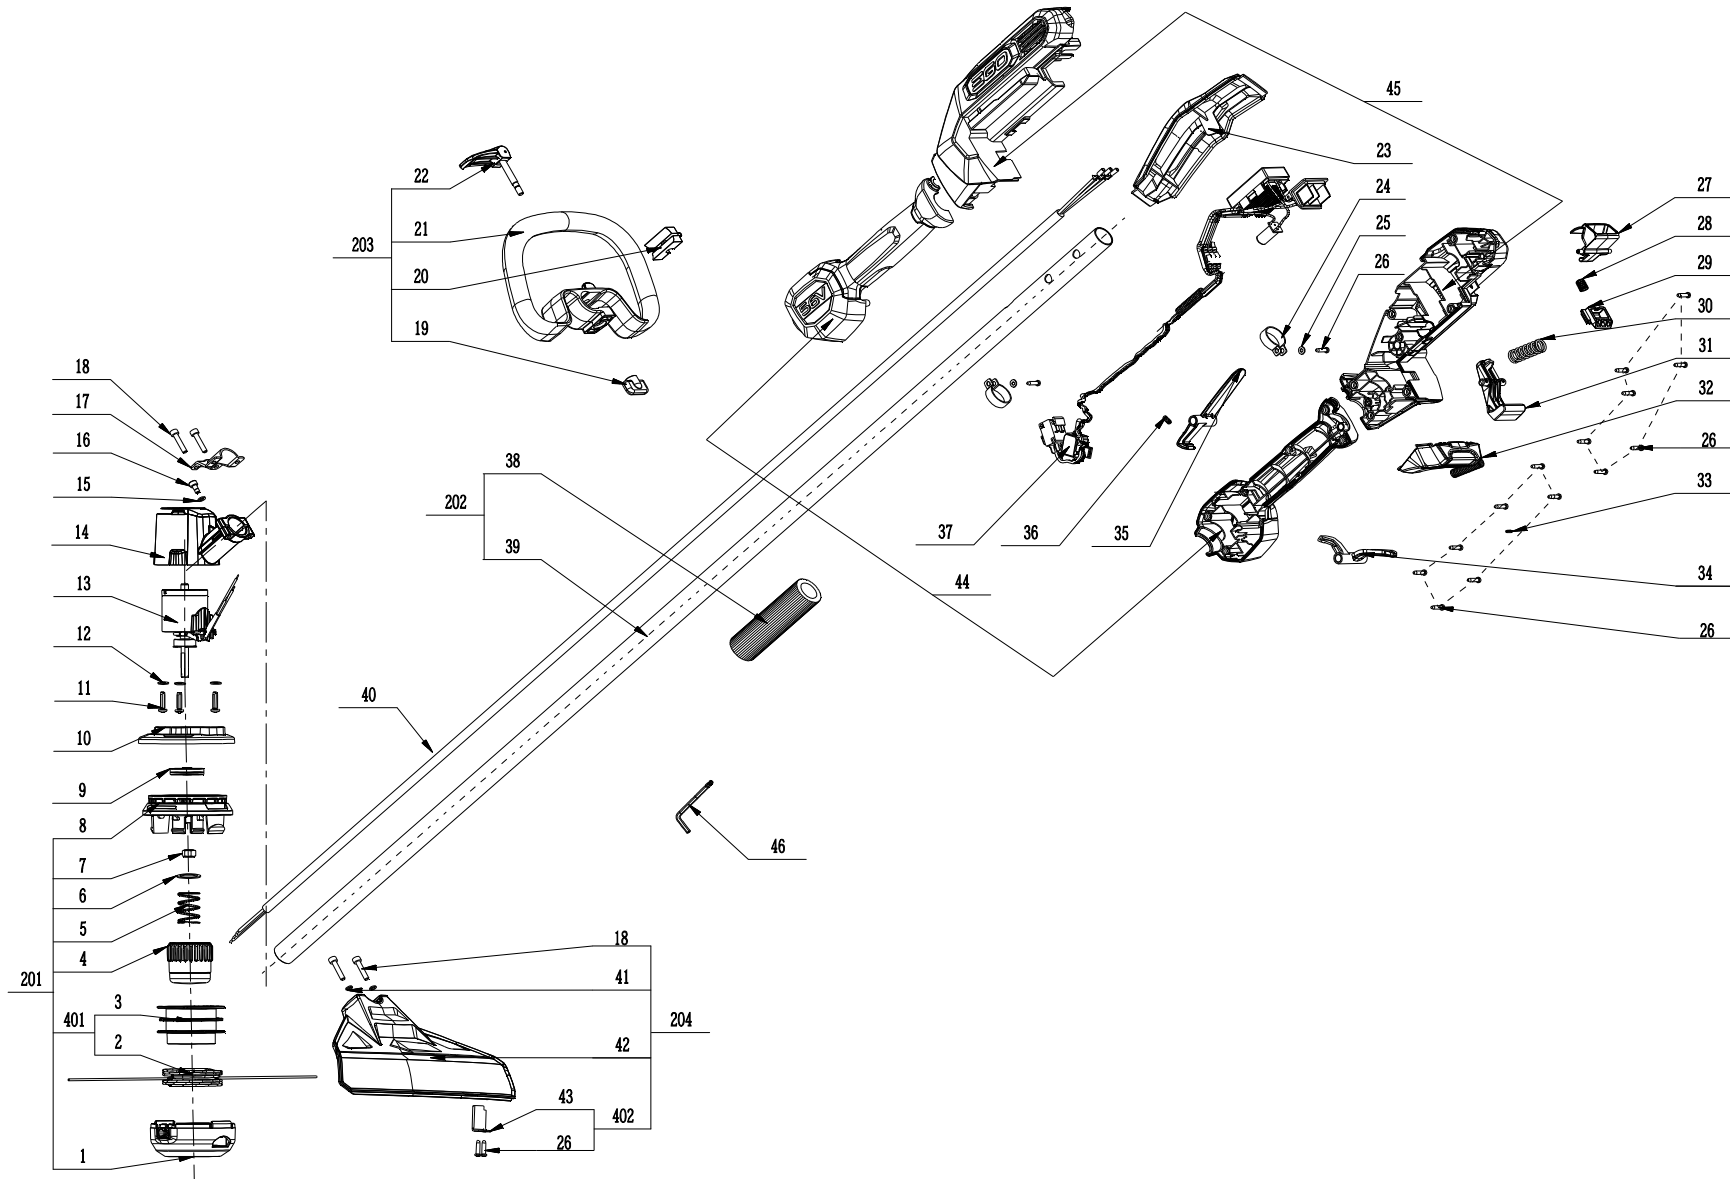

Product Description: String Trimmer
Model Number: ST1500E
Body Number: 076045006_S
Version: A
Issue Date: 2016/01/01

Repair Parts_Line Trimmer_4806 (ST1500E)

Index No.	Art. No.	Description	QTY in machine	Weight (g)	Size LxWxH (mm)	MPQ	Repairable or Not?	Standard Repair Time (min.)
1	2824019002	Lower Housing ASSY	1	56.5	Φ95x44	1	Y	3
2	3800103001	Trimmer Line	1	10	Φ2.4x5000	1	N	/
3	3127635001	Mounting Wire Holder	1	42.5	Φ76x44	1	Y	1
4	2824022001	Support Head ASSY	1	50	Φ48x48	1	Y	1
5	3660582001	Compression Spring	1	7.5	Φ25x35	10	Y	1
6	5650349002	Washer	1	1	Φ26x1	10	Y	1
7	5630271001	Nut	1	7	M8x8.5	10	Y	1
8	2824082003	Upper Housing ASSY	1	88	Φ98x44	1	Y	2
9	3520800001	Outer Flange	1	30	Φ37x8.2	1	Y	1
10	3127655001	Shield	1	25.5	Φ105x18	1	Y	3
11	5610059007	Thread Forming Screw	3	7	Φ9x25	10	Y	3
12	5650396003	Washer	3	1	Φ12x1	10	Y	3
13	2730220001	DC Motor	1	520	109x82x72	1	Y	30
14	3421602001	Motor Housing	1	146.5	125x67x72	1	Y	30
15	5650014003	Plain Washer	1	1	Φ9x1	10	Y	1
16	5620213003	Hexagon Socket Screw	1	5	Φ9x15	10	Y	1
17	3705712001	Fixing Board	1	30	48x40x25	1	Y	1
18	5620216003	Hexagon Socket Screw	4	7	Φ9x30	10	Y	1
19	3400010003	Wing Nut	1	11	33x21x15	10	Y	1
20	3127651001	Clamping Block	1	7	37x21x20	1	Y	1
21	3127657001	Front Handle	1	240	232x144x68	1	Y	1
22	2824142001	Handle Lever Set	1	22	73x63x26	1	Y	1
23	3127650001	Cover	1	65	185x80x45	1	Y	2
24	3705178001	Fixed Ring	2	5	27x10x36	10	Y	3
25	5650005002	Plain Washer	2	1	Φ9x1	10	Y	3
26	5610032004	Tapping Screw	18	3	Φ9x20	10	Y	3
27	3127201001	Release Button	1	17.5	52x42x36	1	Y	3
28	3660013003	Spring1	1	1	Φ10x12	10	Y	3
29	3127202001	Power Pack Button	1	7.5	32x37x13	1	Y	3
30	3660129002	Spring	1	10.5	Φ18x43	10	Y	3
31	3127206001	Lever	1	20	27x75x36	1	Y	3
32	3127675002	Support Leg	1	33	32x84x35	1	Y	2
33	5670160001	Spring Pin	1	1	Φ7x8	10	Y	3
34	3127653001	Switch Trigger	1	10.5	96x36x34	1	Y	5
35	3127654001	Lock-Off Trigger	1	14.5	114x34x35	1	Y	5
36	3660030005	Spring	1	1	Φ7x12	10	Y	4
37	2830057003	Electric Assembly	1	270	-	1	Y	10
38	3705711001	Sheath	1	52	Φ32xΦ21x120	1	Y	30
39	3705819003	Connecting Tube Set	1	357	Φ25xΦ22.6x1477	1	Y	30
40	4860285001	Internal Wire ASSY	1	198	Φ10x1550	1	Y	30
41	5650015012	Spring Washer	2	1	Φ10x2	10	Y	1
42	2824117001	Guard ASSY	1	140	300x164x62	1	Y	1
43	3704344001	Blade	1	14	31x29x14	1	Y	1
44	2824018001	Handle ASSY	1	188	257x84x65	1	Y	10
45	2824012001	Rear Housing	1	446	272x135x100	1	Y	10
46	5680188001	hex wrench	1	32.7	70x26x3	1	Y	1
201	2824021002	Cutting Head Set	1	270	Φ98x68	1	N	/
202	2824674001	Connecting Tube ASSY	1	409	Φ25xΦ22.6x1477	1	Y	30
203	2824020001	Handle ASSY	1	280	232x144x68	1	Y	3
204	2824011001	Guard ASSY	1	180	300x164x62	1	Y	2
401	2824087001	Mounting Wire Holder Set	1	62.5	Φ76x44	1	Y	2
402	2823713001	Blade Set	1	16	31x29x14	1	Y	2