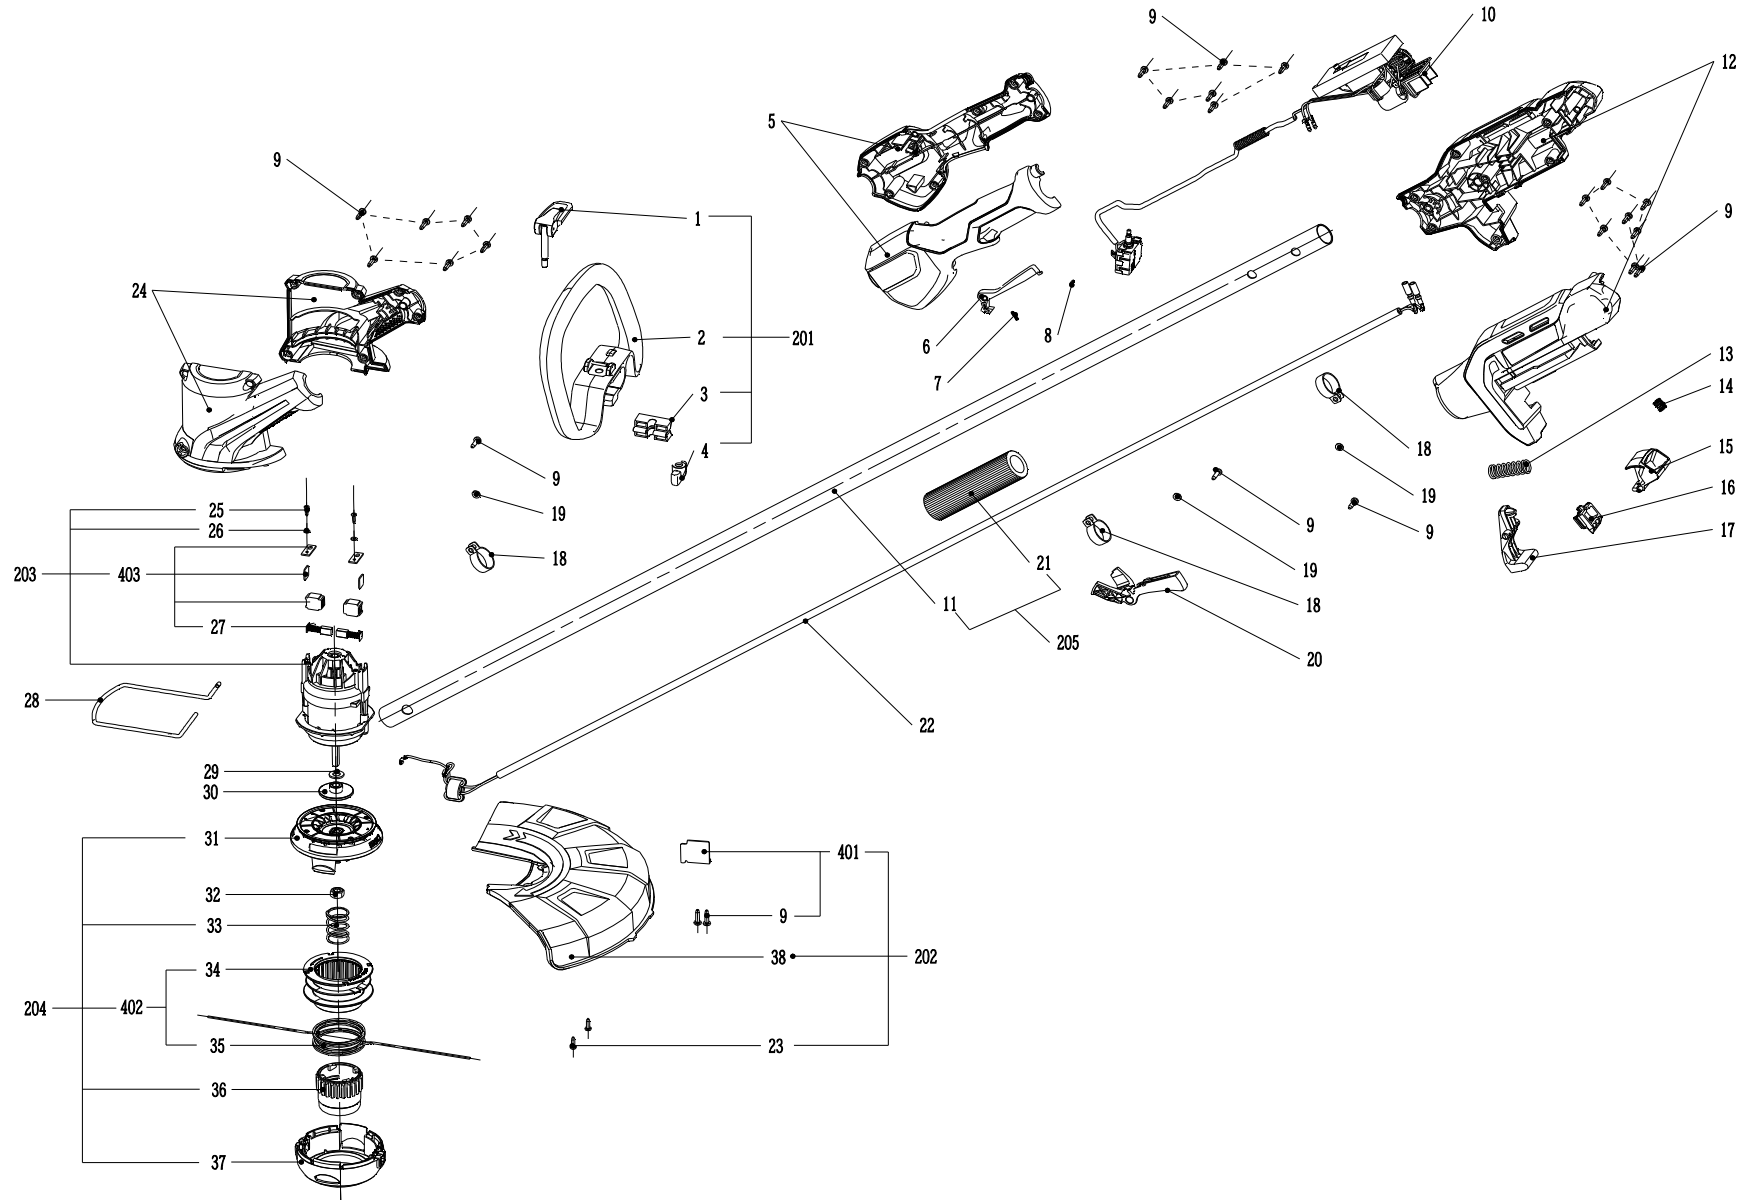

Product Description: String Trimmer
Model Number: ST1210E
Body Number: 0760047002_S
Version: A
Issue Date: 2016/01/01

Repair Parts_Line Trimmer_4805.2 (ST1210E)

Index No.	Art. No.	Description	QTY in machine	Weight (g)	Size LxWxH (mm)	MPQ	Repairable or Not?	Standard Repair Time (min.)
1	2824142001	Handle Lever Set	1	22	73*63*26	1	Y	1
2	3127657001	Front Handle	1	200	231.5x68x144	1	Y	1
3	3127651001	Clamping Block	1	1.5	37x21x20.5	1	Y	1
4	3400010003	Wing Nut	1	11	32x21x8	10	Y	1
5	2823770001	Handle	1	180	257.6x43.4x92.6	1	Y	3
6	3127332001	Lock-off Trigger	1	6.4	105x25x30	1	Y	3
7	3660453002	Compression Spring	1	0.1	Φ3.2x11	10	Y	3
8	5670253001	Spring Pin	1	0.2	2.5x8	10	Y	5
9	5610032004	Tapping Screw	25	1.33	4x16	10	Y	1
10	2830069001	Electric Assembly	1	200	-	1	Y	20
11	3552102001	Connecting Tube	1	320	Φ24.892x1356.36	1	Y	15
12	2823768001	L R Housing Set	1	320	274x54x136	1	Y	5
13	3660129002	Spring	1	10	Φ18x42.9	10	Y	5
14	3660013003	Spring1	1	1	Φ9.9x25	10	Y	5
15	3127201001	Release Button	1	17	52x42x36	1	Y	5
16	3127202001	Power Pack Button	1	7	32x37x13	1	Y	5
17	3127206001	Lever	1	20	26.9x74.9x36	1	Y	5
18	3705178001	Fixed Ring	3	5	27x9.9x35.8	10	Y	15
19	5650005002	Plain Washer	3	1	Φ8.9x1	10	Y	1
20	3127331001	Switch Trigger	1	20	26.924x74.93x36.068	1	Y	5
21	3705711001	Sheath	1	52	Φ32x120	1	Y	30
22	2824140001	Inductor & Wire ASSY	1	52	-	1	Y	15
23	5610022004	Tapping Screw	2	1	ST3.556x11.938	10	Y	1
24	2823769001	Front Housing	1	130	166.5x52x120.4	1	Y	3
25	5610011003	Tapping Screw	2	0.5	ST2.9x10	10	Y	1
26	5650001002	Plain Washer	2	0.12	3	10	Y	3
27	4960015018	Carbon Brush	2	2.2	30x20x10	1	Y	5
28	3650148001	Plant Guard	1	35.5	24.714x96.012x27.43	1	Y	2
29	5650025007	Washer	1	1.4	7.874	10	Y	5
30	3520816002	Bush	1	30.2	Φ37.084x9.652	1	Y	5
31	2824082003	Upper Housing ASSY	1	88	Φ98x44	1	Y	5
32	5630271001	Nut	1	4.5	M8	10	Y	5
33	3660582001	Compression Spring	1	7.5	Φ25x35	10	Y	3
34	3127635001	Mounting Wire Holder	1	43.6	Φ76x43.9	1	N	/
35	3800106001	Trimmer Line	1	10	Φ2.0 * 7M	1	N	/
36	2824022001	Support Head ASSY	1	50	Φ48x48	1	Y	3
37	2824019001	Lower Housing ASSY	1	60.17	Φ92x39	1	Y	3
38	3127781001	Guard ASSY	1	170	313x218x47	1	Y	3
201	2824020001	Handle ASSY	1	207	231.5x68x150.5	1	Y	3
202	2824054001	Guard ASSY	1	190	313x218x47	1	Y	3
203	2730222001	Dc Motor	1	800	Φ85.852x146.558	1	Y	10
204	2824056001	Cutting Head Set	1	270	Φ98.044x68.072	1	N	/
205	2825216001	Connecting Tube Set	1	334	Φ32x1356.36	1	Y	30
401	2823713001	Blade ASSY	1	16	31x29x14	1	Y	3
402	2824055001	Mounting Wire Holder ASSY	1	62.5	Φ75.946x43.942	1	Y	10
403	2823807001	Brush Set	1	16	18x10x16	1	Y	3