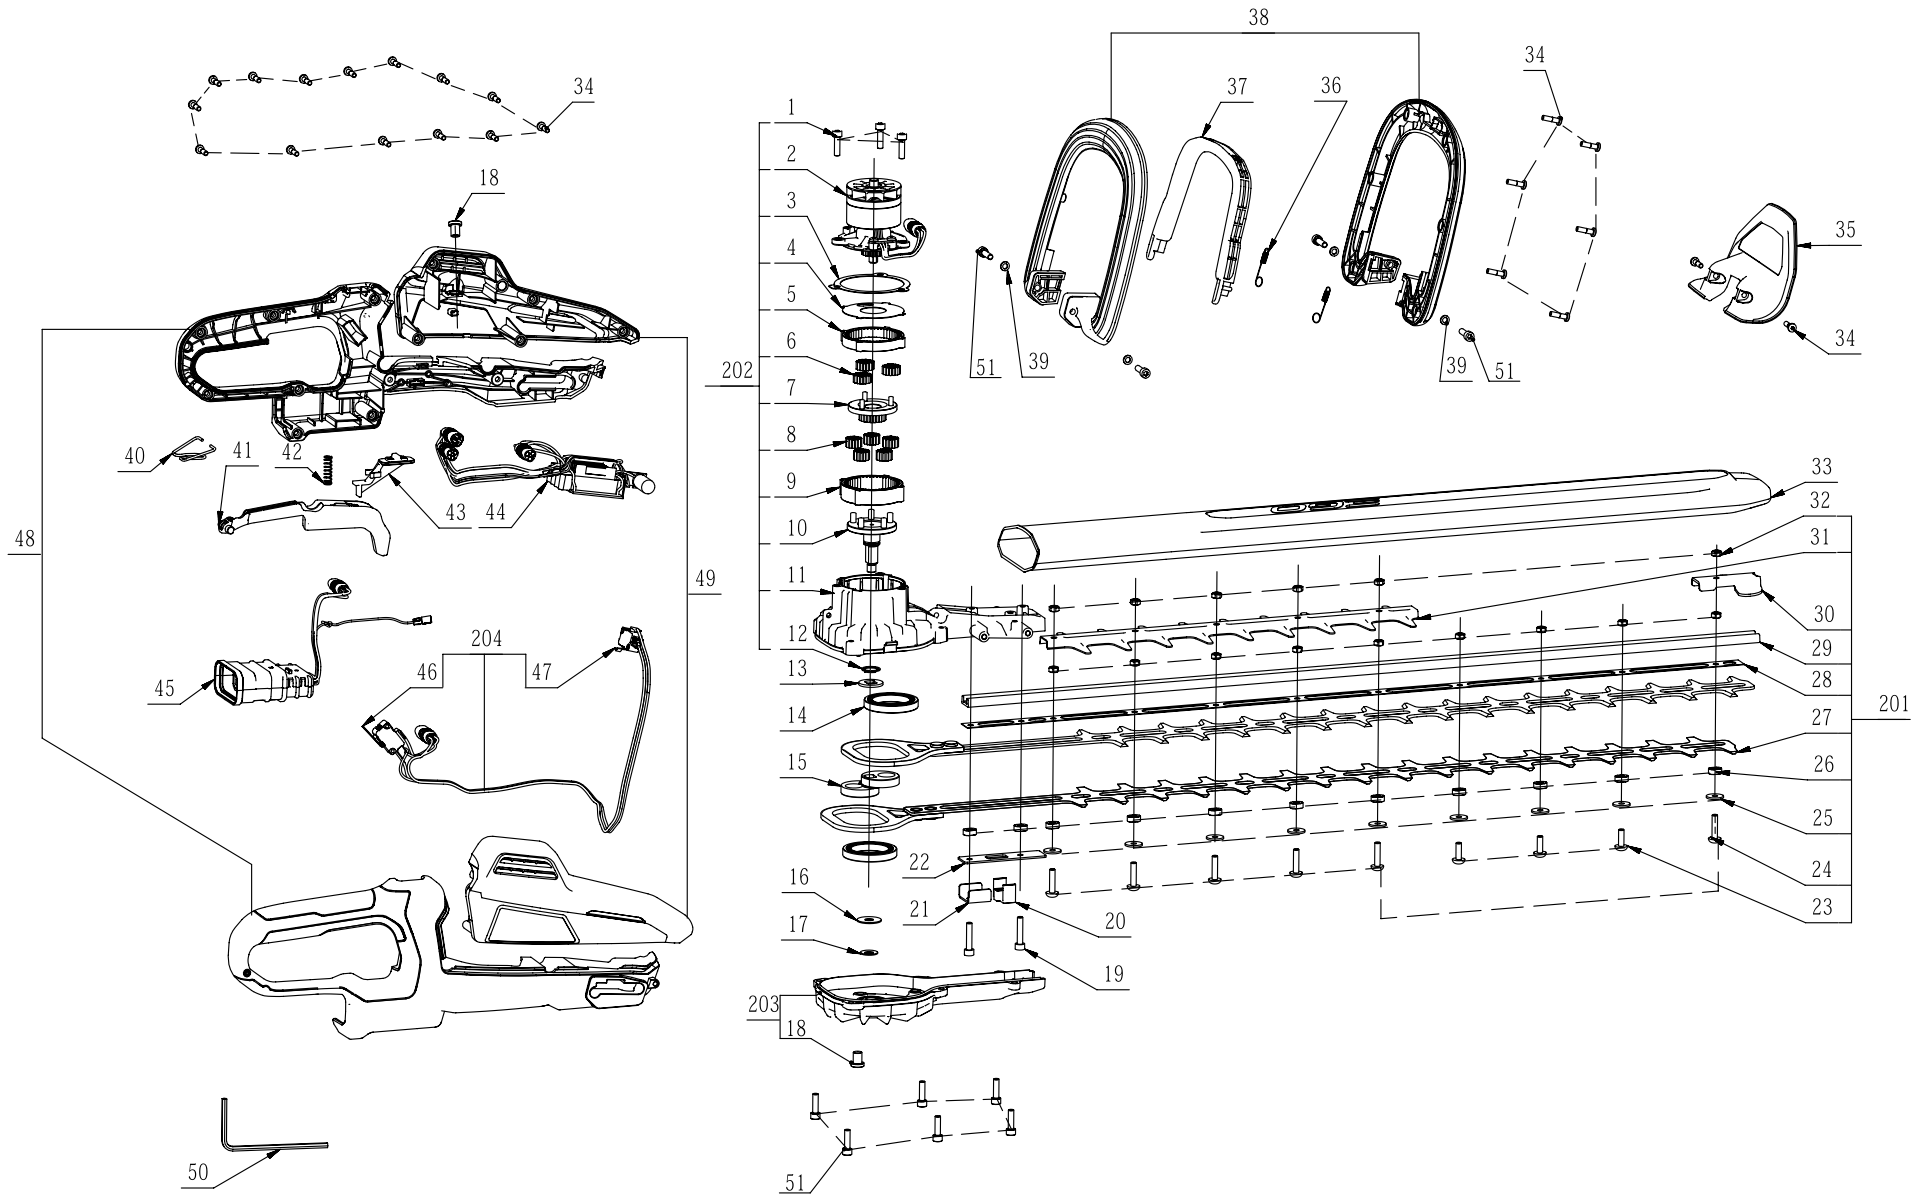

Product Description:Hedge Trimmer
Model Number:HTX6500
Body Number:0760069002_S
Version: B
Issue Date: 2019/12/30

Repair Parts_Hedge Trimmer_4215(HTX6500 B)

Index No.	Art. No.	Description	QTY in machine	Weight (g)	Size LxWxH (mm)	MPQ	Repairable or Not?	Standard Repair Time (min.)
1	5620446003	Hexagon Socket Screw	3	4.1	M5x18	10	Y	8
2	2825419001	Motor & Gear ASSY	1	316.5	212x107x128.8	1	Y	8
3	5690399001	Gasket Seal	1	2	59x70x0.5	1	Y	8
4	5650631001	Washer	1	7.5	24x57x0.5	10	Y	8
5	3520889001	Ring Gear	1	47	63x63x9	1	Y	10
6	2824554001	Planet Gear Assembly	3	7.5	16.6x16.6x8	1	Y	10
7	2824336001	Sun Gear ASSY	1	64	90x90x22.2	1	Y	10
8	3520887001	Planet Gear	5	6.5	14.8x14.8x9	1	Y	10
9	3520888001	Ring Gear	1	74.5	63x63x14	1	Y	10
10	2824387002	Carrier	1	103	45.5x45.5x53.4	1	Y	20
11	2825420001	Gear Case ASSY	1	258.5	212x107x54.2	1	Y	35
12	5660018001	Circlips For Shaft	1	0.64	20x18x1.5	10	Y	10
13	5650632001	Plain Washer	1	4	12x22.5x2	10	Y	5
14	5700329001	Ball Bearing	2	46	35x51x7	1	Y	5
15	3552450001	Eccentric Block	1	75.5	55x35x15	1	Y	5
16	5650630001	Plain Washer	1	2.5	8.1x22.5x1	10	Y	3
17	3660652001	Disc Spring	1	0.85	φ16x1.25	10	Y	3
18	5620606001	Hexagon Socket Screw	2	5	M8x10	10	Y	1
19	5620216005	Hexagon Socket Screw	2	5	M5x25	10	Y	5
20	3521017001	Limit Chute	1	17	27.3x18x17	1	Y	3
21	3706098001	Upper Support Plate	1	12	26.2x22x12	1	Y	8
22	3706398001	Support Plate	1	17	80x21x1.5	1	Y	8
23	5620604001	Hexagon Socket Screw	3	3	M5x15.5	10	Y	3
24	5620605001	Hexagon Socket Screw	6	3.7	M5x22	10	Y	6
25	5650487001	Plain Washer	9	2.05	φ5.2xφ16x1.5	10	Y	4
26	5650531001	Bush	11	2.42	12x8.5x4.8	1	Y	4
27	2827041001	Blade	2	418	889x86x8.8	1	Y	25
28	3706422001	Hold Down Strip	1	22	76.4x5.16.8x0.5	1	Y	25
29	3552744001	Clamp Support	1	170	779x17.8x7.5	1	Y	25
30	3705992001	Tip Protector	1	48	76.1x60.5x9.7	1	Y	8
31	3706043001	Protective Teeth	1	129	365x80.8x7.5	1	Y	8
32	5630007006	Prevailing Torque Hexagon Nut	15	1.05	M5	10	Y	3
33	3129789001	Sheath	1	143	586x89x30.5	1	Y	1
34	5620479001	Screw	22	4	ST4.2x16	10	Y	2
35	3129134001	Guard	1	29	169.5x68.4x85	1	Y	3
36	3660718001	Tension Spring	2	2	4x4x35.2	10	Y	8
37	3129176001	Switch Trigger	1	56	187.8x13x135.3	1	Y	8
38	3900039001	Side Handle	1	189	219.8x28.6x178	1	Y	15
39	5650404001	Washer	4	0.25	φ5.3xφ8.5x1	10	Y	2
40	3650204001	Pothook	1	4	50x30x10	1	Y	1
41	3129177001	Switch Trigger	1	31	163x24.2x54	1	Y	30
42	3660076001	Spring	1	0.5	φ7.1x23.6	10	Y	30
43	3129175001	Lock Button	1	4.5	57.8x16.4x36	1	Y	30
44	2830279001	Electric Assembly	1	94	91x50x30	1	Y	15
45	4860466001	Internal Wire ASSY	1	108.5	77x62x35	1	Y	35
46	4870639001	Micro Switch	1	9.5	10.3x22.2x3.1	1	Y	35
47	4870654001	Micro Switch	1	10	10.3x22.2x3.1	1	Y	15
48	3900038001	Rear Handle Set	1	463	420x115x141	1	Y	35
49	2825424001	L R Housing Set	1	189	232.5x90x90	1	Y	20
50	5680164001	Inner Hexagon Spanner	1	16	4(L95xH45)	1	Y	1
51	5620446004	Hexagon Socket Screw	10	4.1	M5x18	10	Y	1
201	2825462005	Blade Set	1	1310	913.5x86x25.8	1	Y	10
202	2825418001	Motor & Gear ASSY	1	912	212.5x107x129	1	Y	30
203	2825421001	Lower Housing ASSY	1	121.5	212.5x100x25	1	Y	3
204	2825679001	Switch Assembly	1	49	30x30x15	1	Y	35