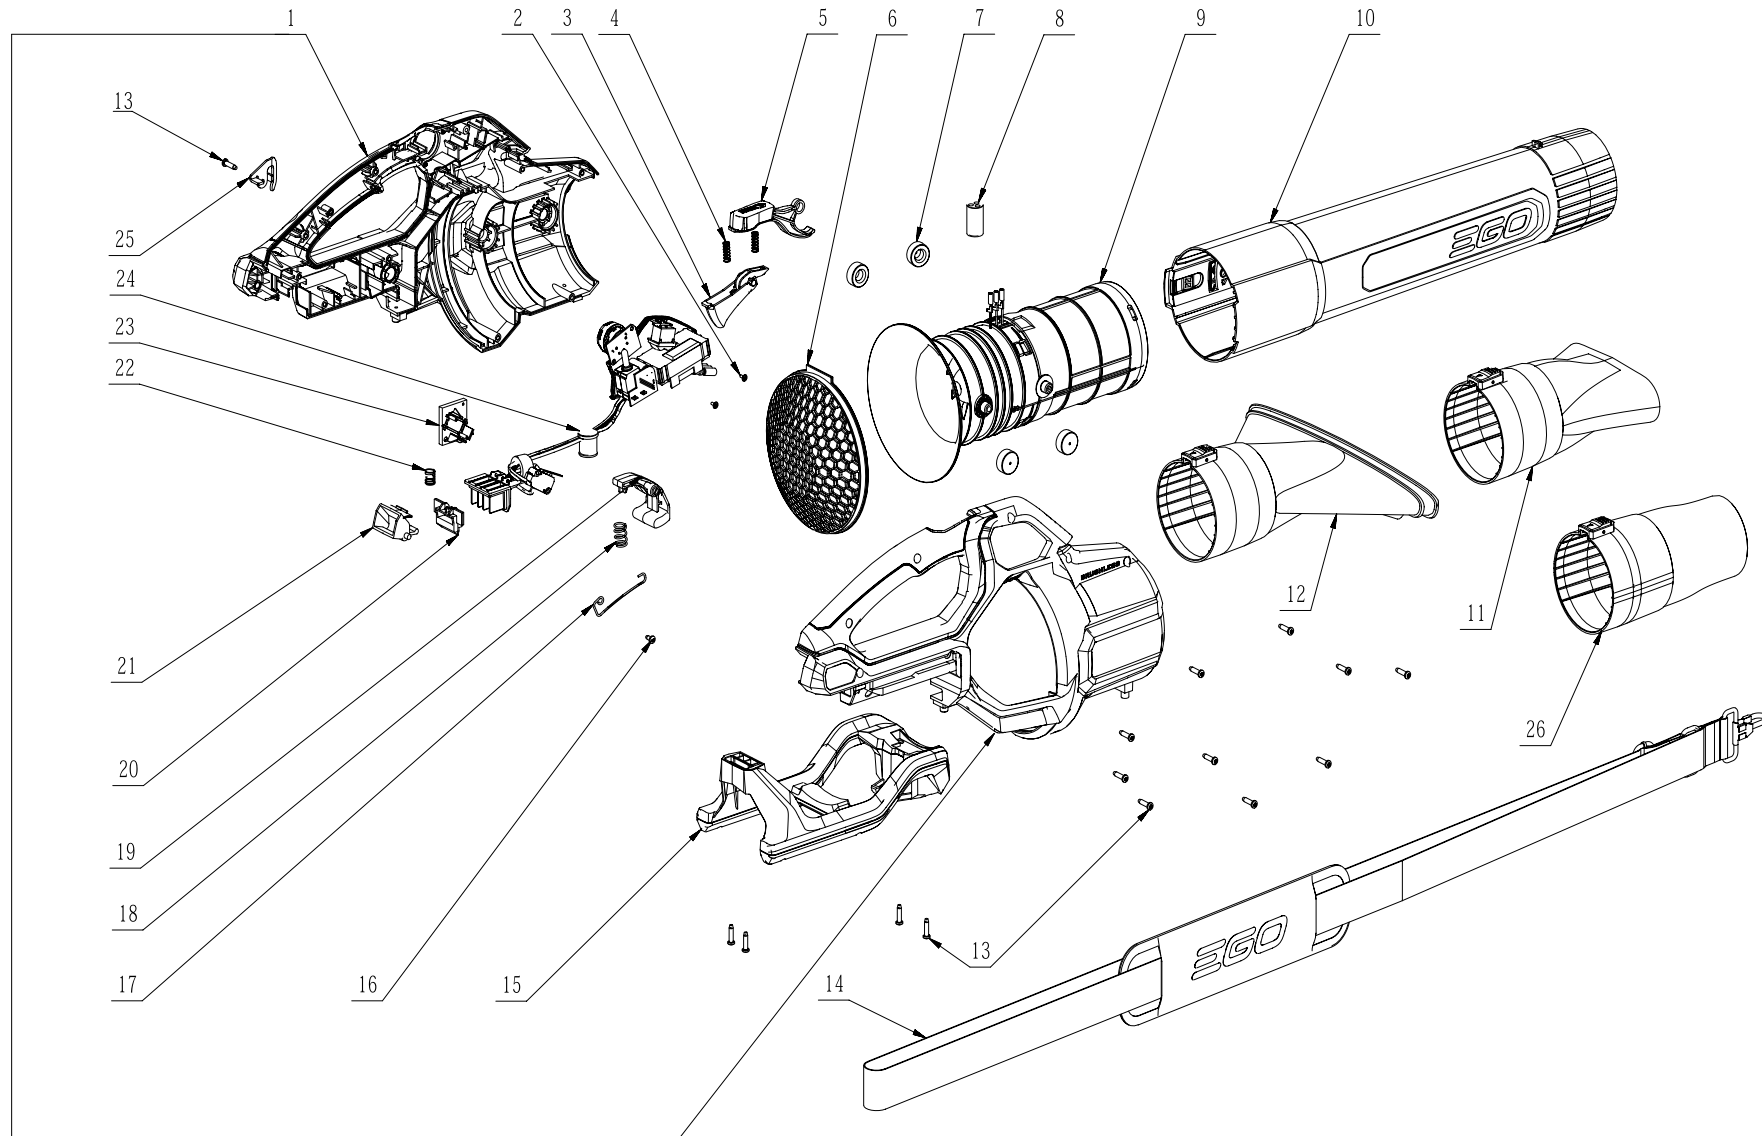

Product Description: Leaf Blower  
Model Number: LB5800E  
Body Number: 0880014002\_S  
Version: A  
Issue Date: 2018/07/18

## Repair Parts\_G3 580CFM Leaf Blower\_4708(LB5800E)

Index No.	Art. No.	Description	QTY in machine	Weight (g)	Size LxWxH (mm)	MPQ	Repairable or Not?	Standard Repair
1	2825155001	Handle Set	1	865	431x228x161	1	Y	15
2	5620176002	Screw With Washer	2	3	φ3x6.5	10	Y	25
3	3129005001	Switch Trigger	1	10	77x26x14	1	Y	15
4	3660088003	Knob-reset Spring	2	0.2	Φ6X18	10	Y	15
5	3129004001	Boost Button	1	11.5	100x50x19	1	Y	15
6	3128994001	Fan Baffle	1	33.5	φ148x34	1	Y	20
7	5650519001	Rubber Gasket	4	4	φ20x9	1	Y	20
8	3680196001	Magnet Ring	1	18.5	16x16x28	1	Y	15
9	2826084001	Ducted Set	1	510	φ146x260	1	Y	25
10	2825302001	Blow Tube ASSY	1	288.1	φ94x484	1	Y	1
11	2825226001	Nozzle Assembly	1	94.8	175x145x100	1	Y	1
12	2825515001	Spread Nozzle Assembly	1	146	290x199x99	0	Y	1
13	5610294001	Tapping Screw	15	1.3	ST4x16	10	Y	0
14	3800111001	Harness	1	140	1.8M	1	Y	1
15	2825680001	Bottom Support ASSY	1	182.5	251x122x80	1	Y	5
16	5610021004	Tapping Screw	1	1.1	ST3.5x8	10	Y	15
17	3650142001	Anti-Static Bar	1	1.5	65x16x1.5	1	Y	15
18	3660614001	Compression Spring	1	3	12.2x12.2x19.8	10	Y	15
19	3128266001	Lever	1	16	52x51x34	1	Y	15
20	3127497001	Power Pack Button	1	5	42.5x24.5x11.4	1	Y	15
21	3127498001	Power Pack Button	1	9.5	43x36.8x27.5	1	Y	15
22	3660013003	Spring1	1	1	Φ9.9x25	10	Y	15
23	3129127001	Switch Box	1	3.5	31x35x17	1	Y	15
24	2830399001	Electric Assembly	1	184.5	-	1	Y	20
25	3706375001	Hook	1	10.5	37x31x20	1	Y	1
26	2825509001	Cone Nozzle Assembly	1	82.4	φ92x176	1	Y	1