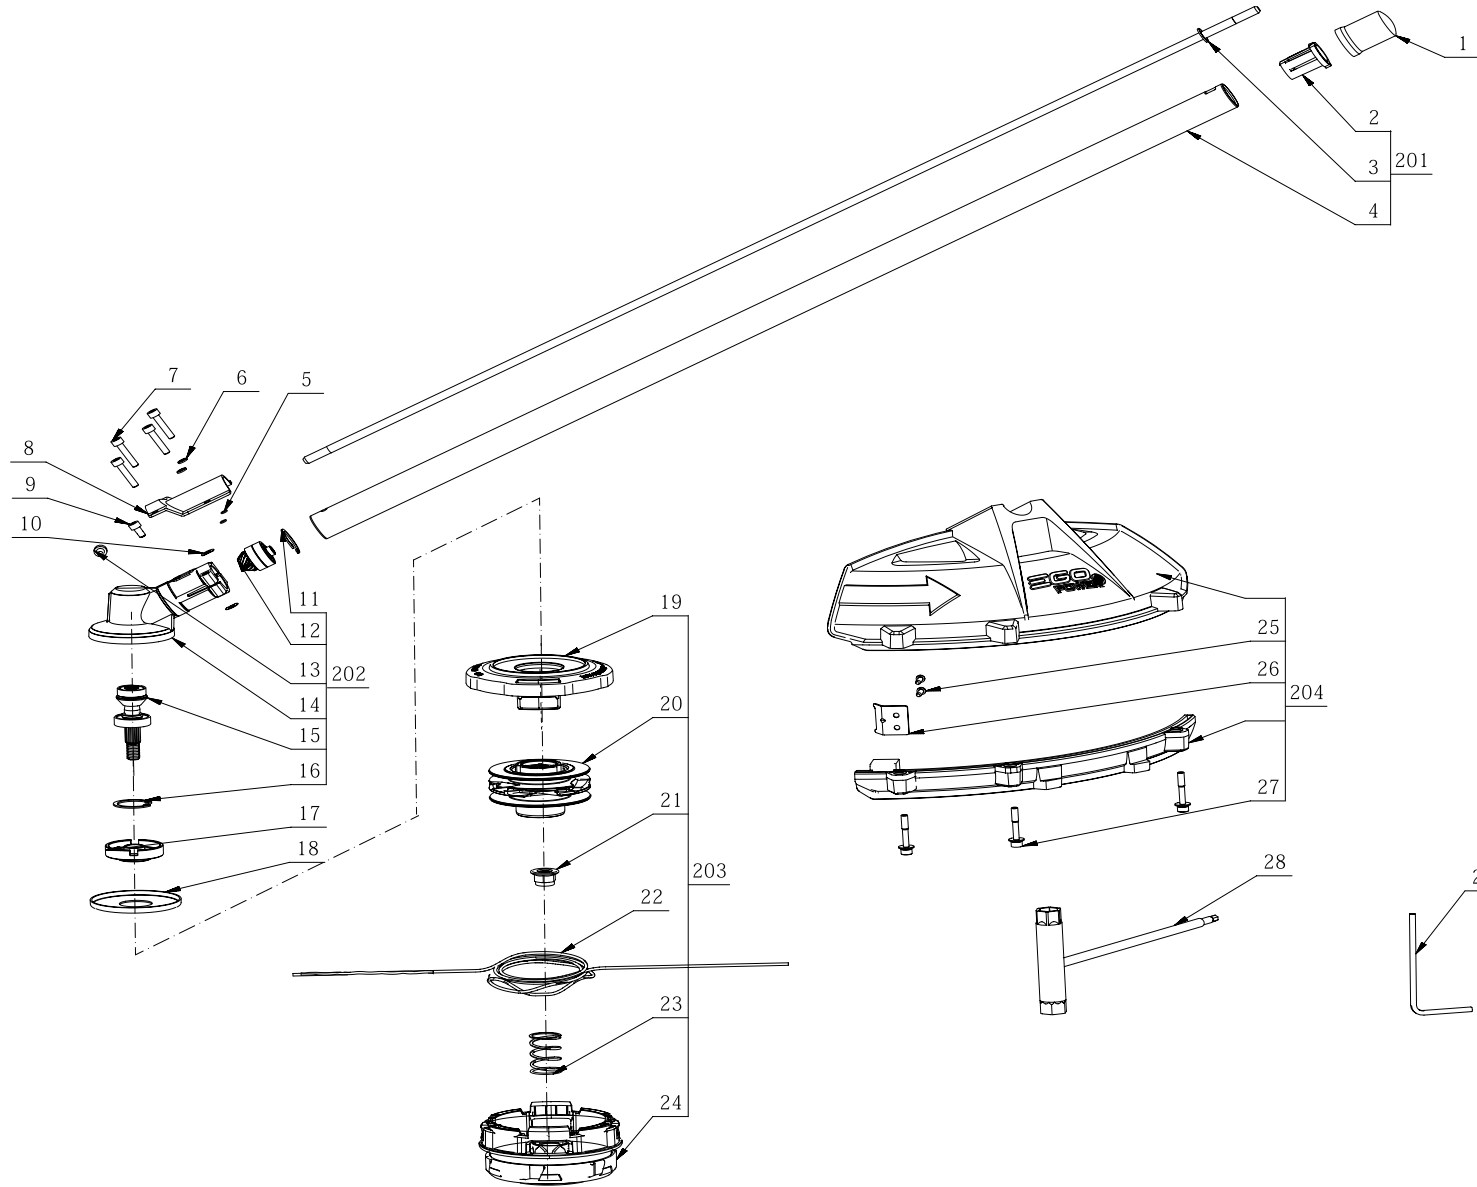

Product Description: String Trimmer Attachment
Model Number: STA1500
Body Number: 0760054004_S
Version: B
Issue Date: 2018/11/30

Repair Parts_Line Trimmer_4808(STA1500 B)

Index No.	Art. No.	Description	QTY in machine	Weight (g)	Size LxWxH (mm)	MPQ	Repairable or Not?	Standard Repair Time (min.)
1	3128734001	Sleeve	1	4.6	φ29x42	1	Y	1
2	3128556001	Guiding Block	1	4.3	18.7x22x33	1	Y	1
3	2824792002	Shaft Assembly	1	255.8	φ14.5x857	1	Y	10
4	2824791002	Tube Assembly	1	244.3	φ25x820	1	Y	10
5	5690203001	O Ring	2	0	Φ5.6x1.27	10	Y	2
6	5650015012	Spring Washer	2	2	Φ7.9x1.2	10	Y	2
7	5620216003	Hexagon Socket Screw	4	5	M5x25	10	Y	2
8	3705417001	Fixing Board	1	58.5	66x48x19	1	Y	3
9	5620213003	Hexagon Socket Screw	1	3.4	M5x10	10	Y	1
10	5650598001	Washer	2	0.2	5.3x11x0.4	10	Y	1
11	5660151001	Circlips For Hole	1	1.3	24	10	Y	1
12	2824588002	Pinion Assembly	1	57	Φ24x28	1	Y	30
13	5620546001	Hexagon Socket Screw	1	4.9	M6x8	10	Y	1
14	3421862001	Gear Case	1	117.5	109x66x70	1	Y	30
15	2824589002	Shaft Assembly	1	109	Φ28x69.5	1	Y	30
16	5660021002	Circlips For Hole	1	1.2	Φ28x1	10	Y	1
17	3552509001	Inner Flange	1	66.3	Φ44x13.5	1	Y	20
18	3706103001	Shield	1	39	Φ70x5.5	1	Y	5
19	3130090001	Upper Housing	1	57.5	Φ113.2x33	1	Y	10
20	2826376002	Spool Assembly	1	103.5	φ78x48	1	Y	10
21	5630292001	Nut	1	16	M10x1-FH	10	Y	5
22	3800122001	Trimmer Line	1	25	Φ2.3x5000	1	Y	2
23	3660582001	Compression Spring	1	7.5	Φ25x35	10	Y	2
24	2826637001	Lower Housing ASSY	1	208.5	Φ110x63.7	1	Y	5
25	5610294001	Tapping Screw	2	1.3	ST4x16	10	Y	1
26	3706106001	Blade	1	9.4	28x20x12	1	Y	1
27	5620548001	Screw with Washer	3	3	Φ9x35	10	Y	1
28	5680217001	Wrench	1	160	21x100x225	1	Y	1
29	5680164001	Inner Hexagon Spanner	1	15.6	4(L95xH45)	1	Y	1
201	2824590002	Connecting Tube ASSY	1	504.4	φ25x857	1	Y	2
202	2824954002	Gear Case ASSY	1	348.8	109x96x66	1	Y	20
203	2826673001	Cutting Head Set	1	393	Φ113.2x68.6	1	N	/
204	2824957002	Guard ASSY	1	282	335x147x136	1	Y	5