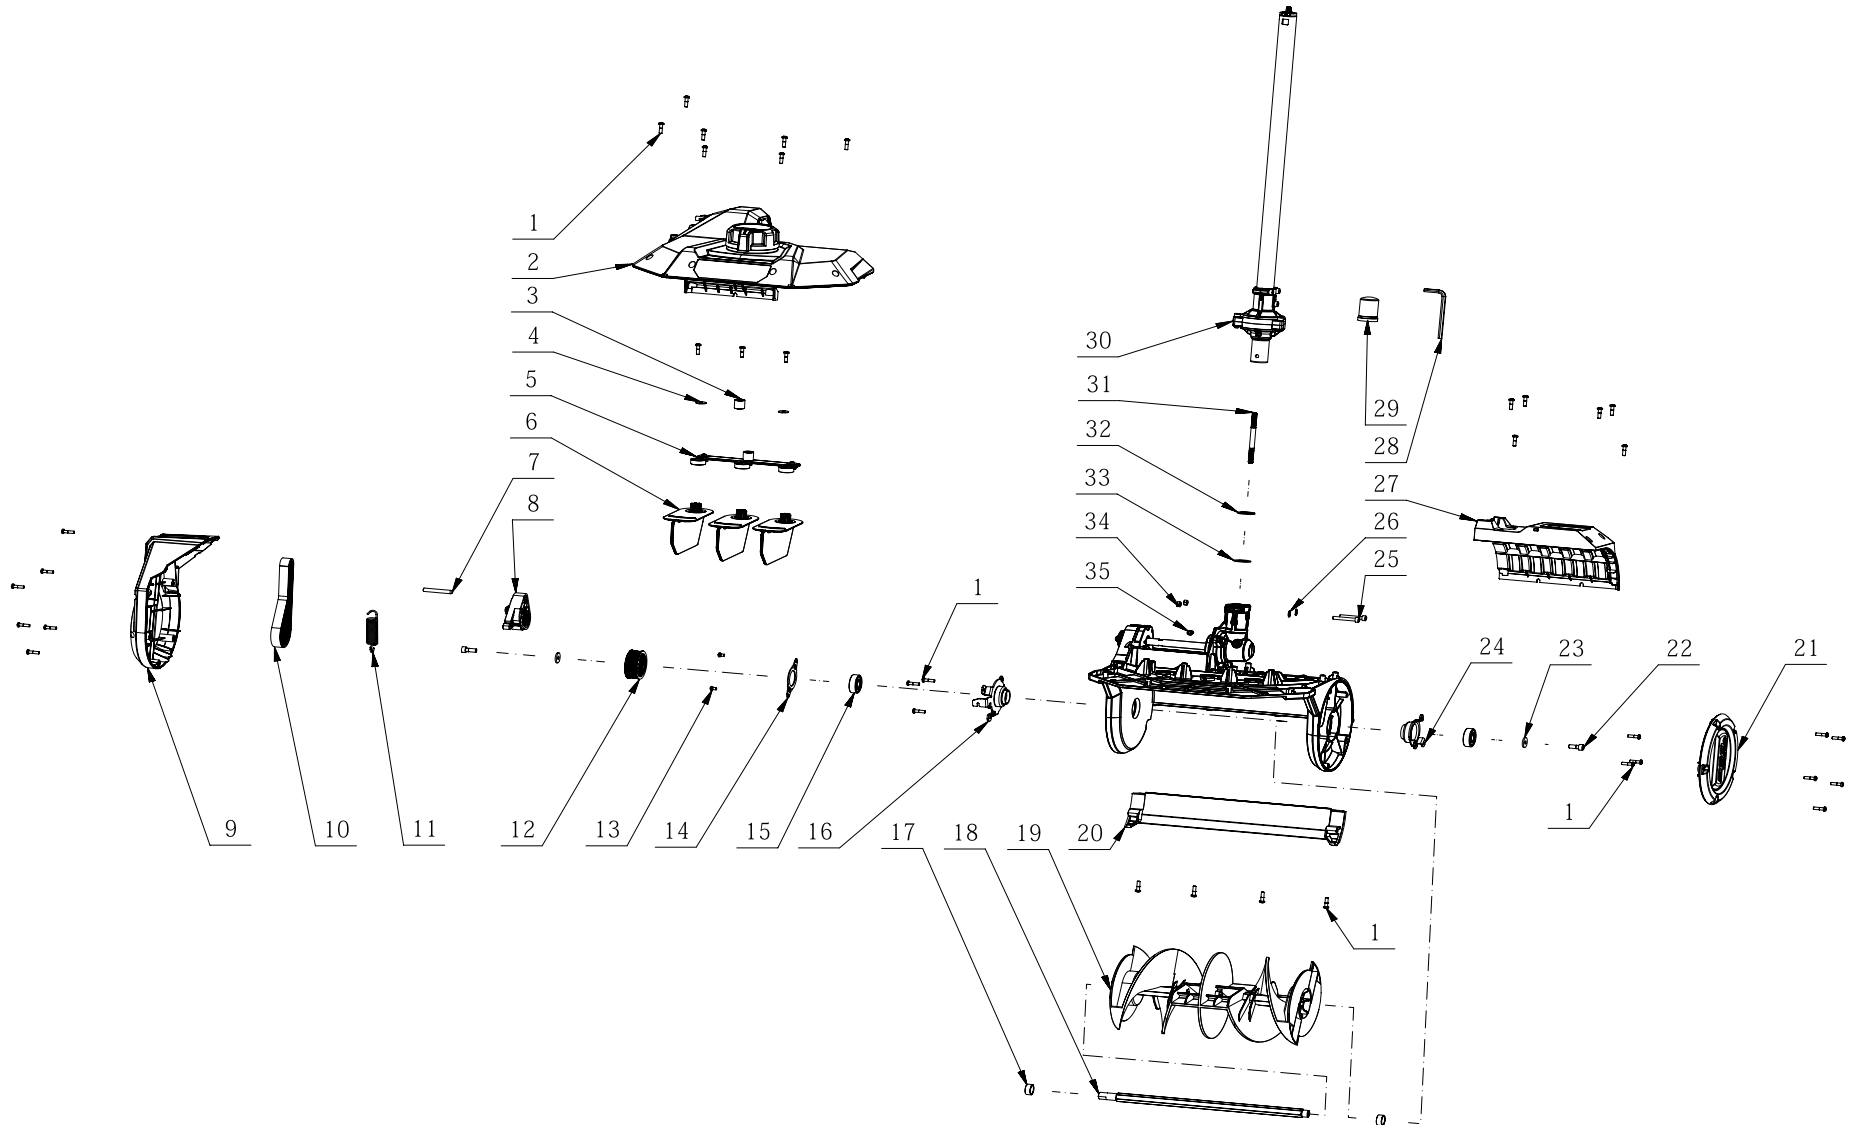

Product Description: Snow Shovel Attachment
Model Number: SSA1200
Body Number: 0760042001_S
Version: A
Issue Date: 2021/12/24

Repair Parts_Snow shovel attachment_4009(SSA1200)

Index No.	Art. No.	Description	QTY in machine	Weight (g)	Size LxWxH (mm)	MPQ	Repairable or Not?	Standard Repair
1	5620479001	Screw	37	1.9	8×8×19	10	Y	1
2	2828713001	Rear Cover Assembly	1	495.4	340×325×179	1	Y	1
3	3580339001	Center Bushing	1	11	16×15×17	10	Y	2
4	3700353001	Washer	2	1.3	15×15×1	1	Y	2
5	2828778001	Connecting Rod Assembly	1	76	158×48×24	1	Y	3
6	3132877001	Guide Blade	3	41.6	144×51×77	1	Y	3
7	3550284001	Gear Pin	1	9.7	45×6×6	10	Y	3
8	2824604001	Lever ASSY	1	120	45×62×27	1	Y	3
9	3132864001	Right Cover	1	168.7	241×97×172	1	Y	1
10	3800191001	Poly V-Belt	1	18.8	117×117×15	1	Y	2
11	3660637001	Tension Spring	1	26.5	17×17×79	1	Y	2
12	2828712001	Big Belt Pulley Assembly	1	49.5	51×51×23	1	Y	3
13	5620183001	Screw	2	0.7	7×7×9	10	Y	4
14	3708327001	Cover Plate	1	8.7	73×41×2	10	Y	4
15	5700015005	Ball Bearing	2	45	32×32×10	10	Y	5
16	3706269001	Bearing Holder	1	85.7	79×78×38	1	Y	5
17	3580338001	Shaft Sleeve	2	4.6	19×19×8	10	Y	5
18	3553887001	Front Pulley Shaft	1	351	15×14×322	1	Y	8
19	3132880001	Auger	1	3708	153×153×276	1	Y	8
20	3132869001	Scraper	1	129	328×71×32	1	Y	1
21	3132863001	Left Cover	1	62.3	162×162×14	1	Y	1
22	5610862001	Hexagon Socket Screw	2	6.7	10×10×23	10	Y	1
23	5650053001	Washer	2	1.2	19×19×2	10	Y	2
24	3706276001	Bearing Holder	1	51.3	63×56×27	1	Y	5
25	5620490001	Hexagon Socket Screw	2	7.3	9×9×40	10	Y	1
26	5650598001	Washer	2	0.2	12×10×1	10	Y	1
27	3132865001	Left Rear Cover	1	131	188×143×117	1	Y	1
28	5680028001	Hexagon Wrench	1	43	86×34×6	1	Y	0
29	3128734001	Sleeve	1	42.2	29×29×43	1	Y	0
30	2828720001	Front Gear Case Assembly	1	553.5	78×78×633	1	Y	2
31	3553891001	Shaft	1	23.4	8×8×90	10	Y	2
32	5690254001	Sealing Washer	1	0.4	25×25×2	10	Y	2
33	5650597001	Plain Washer	1	2.2	25×25×1	10	Y	2
34	5630003010	Hexagon Nut	2	1.2	10×8×5	10	Y	1
35	5620213003	Hexagon Socket Screw	1	1.5	9×9×15	10	Y	1