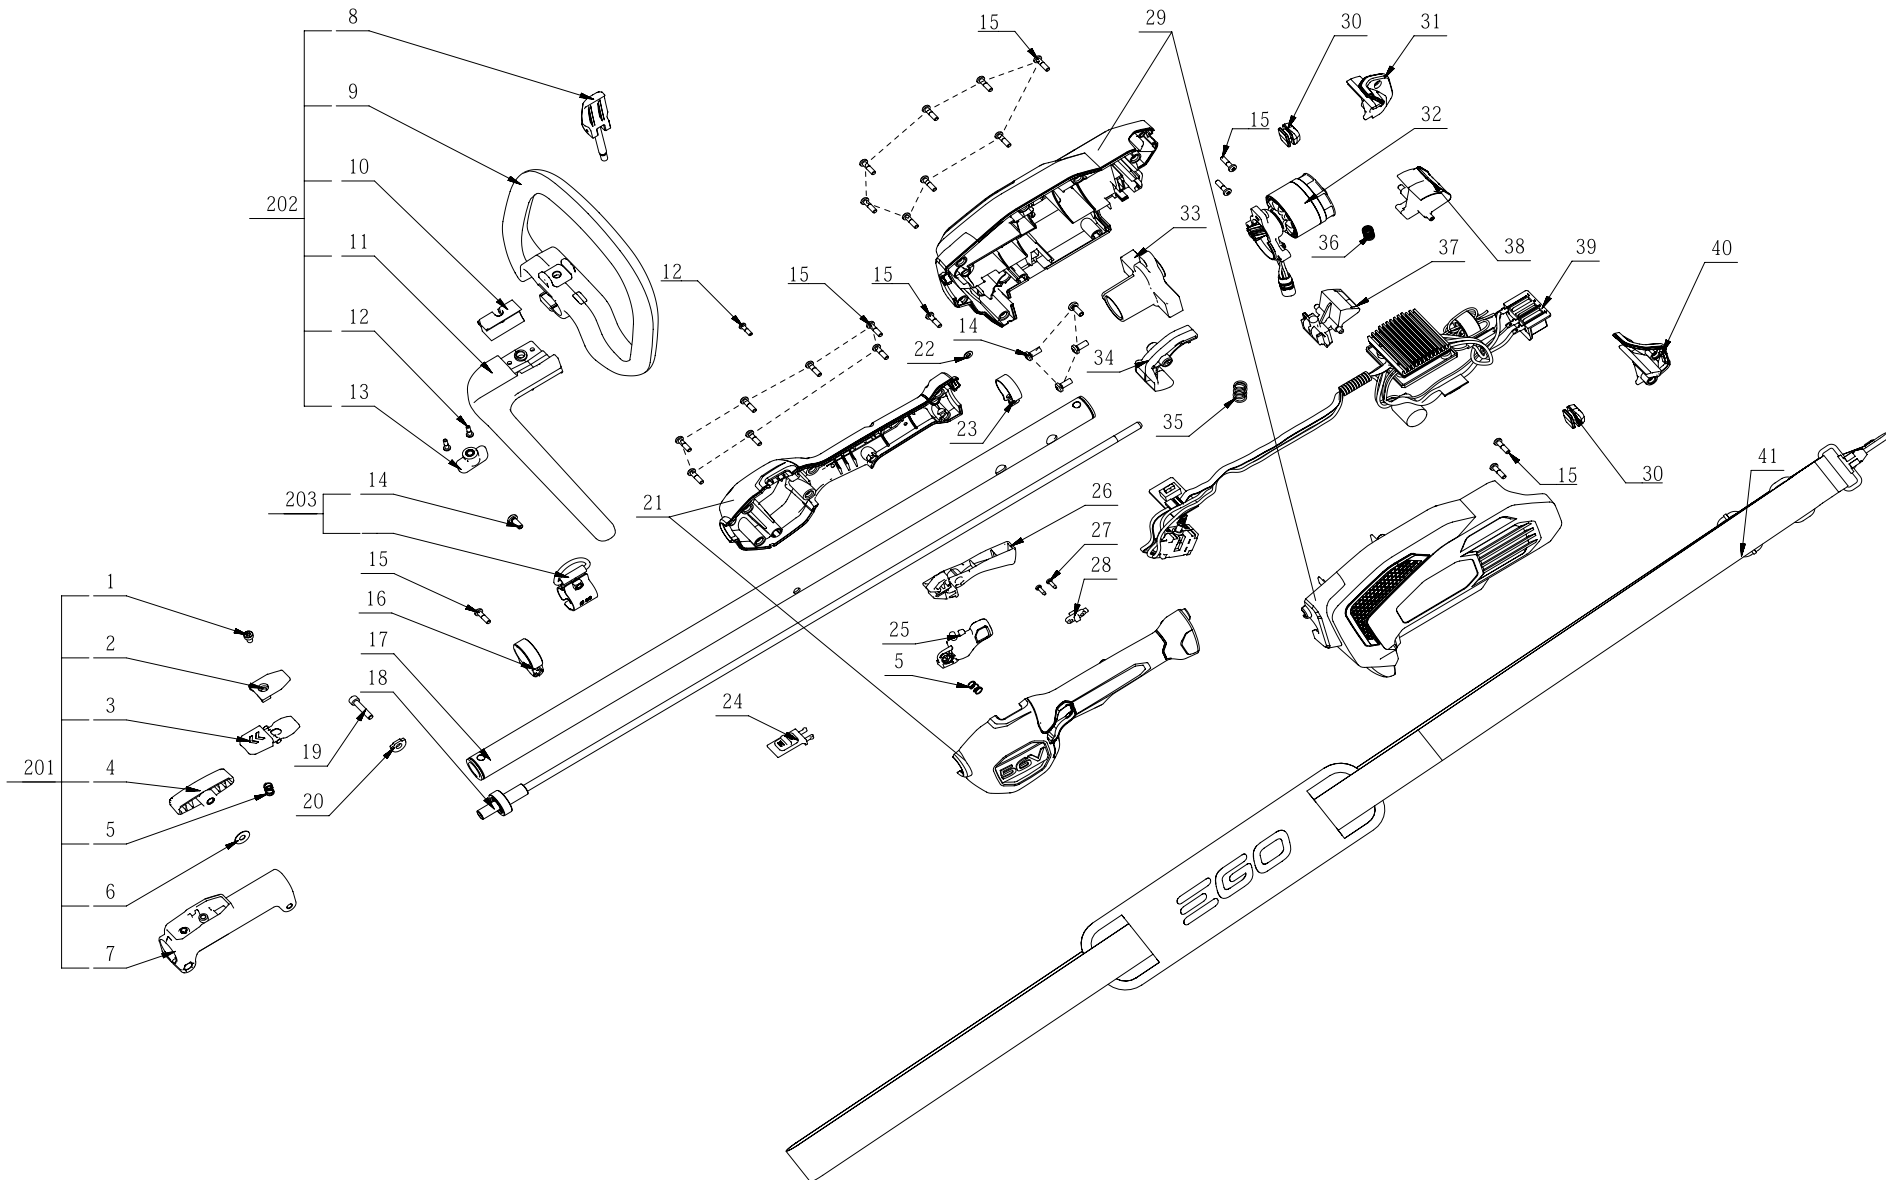

Product Description: Power Head Attachment  
Model Number: PH1400E  
Body Number: 0850026001\_S  
Version: A  
Issue Date: 2018/03/01

Repair Parts\_Power Head\_4003(PH1400E)

Index No.	Art. No.	Description	QTY in machine	Weight (g)	Size LxWxH (mm)	MPQ	Repairable or Not?	Standard Repair Time (min.)
1	5620549001	Hexagon Socket Screw	1	4	M5x8	10	Y	5
2	3126854001	Cover	1	2.8	34.6x22.4x6.7	1	Y	5
3	3421869001	Button	1	13.7	56.3x22x17	1	Y	5
4	3402816001	Wing Nut	1	22.2	M6x63x25	10	Y	5
5	3660235001	Spring	2	2	7.9x10.5	10	Y	10
6	3700233001	Washer	1	2	6.1x16x0.5	10	Y	5
7	2824788001	Joint Assembly	1	195.3	153x57x54	1	Y	10
8	2825135002	Handle Lever Set	1	30	71.5x20x68.2	1	Y	5
9	3127657001	Front Handle	1	200	231.5x68x144	1	Y	10
10	3127651001	Clamping Block	1	1.5	37x21x20.5	1	Y	5
11	3128672001	Front Handle Cover	1	65	244x34.6x91.2	1	Y	5
12	5610305001	Tapping Screw	3	3	ST3.5x13	10	Y	1
13	3400010003	Wing Nut	1	11	32x21x8	10	Y	5
14	5620050001	Screw	1	4	M5x12	10	Y	1
15	5620479001	Screw	21	4	ST4.2x16	10	Y	1
16	3128598001	Retaining Ring	1	6	31x11.5x40	1	Y	5
17	2824758003	Tube Assembly	1	283.8	φ25x687	1	Y	15
18	2824782002	Shaft Assembly	1	185	10.4x10.4x741	1	Y	20
19	5620550001	Hexagon Socket Screw	1	6.5	M6x25	10	Y	1
20	3705464001	Limit Chute	1	2.8	6.4x15.4x2.5	1	Y	5
21	2824786002	L R Handle Set	1	169.2	263.2x66.6x95	1	Y	20
22	5650005001	Plain Washer	1	2	4	10	Y	1
23	3705178001	Fixed Ring	1	5	25.2x10	10	Y	10
24	3128276001	Speed Change Button	1	3	41x18x13	1	Y	10
25	3128577001	Lock-off Trigger	1	9	59.3x31.5x23	1	Y	10
26	3128578002	Switch Trigger	1	17.1	98.6x59x28	1	Y	10
27	5610011006	Tapping Screw	2	3	ST2.9x10	10	Y	1
28	3126865001	Clamp Block	1	0.7	23x11x6	1	Y	5
29	2824785001	L R Housing Set	1	639.6	255x172x90	1	Y	20
30	3127738001	Rubber Gasket	2	8	21x16.5x13.6	1	Y	5
31	3128567001	Right Rear Cover	1	13.3	67x36.5x45.8	1	Y	10
32	2824757004	Motor & Gear ASSY	1	280	133x83.5	1	Y	20
33	2824761002	Gear Case ASSY	1	72	76.1x69.6x54.2	1	Y	20
34	5620050007	Screw	4	4	M5x12	10	Y	1
35	3128266001	Lever	1	16	52x51x34	1	Y	10
36	3660614001	Compression Spring	1	3	12.2x19.8	10	Y	10
37	3660013003	Spring1	1	6	9.8x25	10	Y	10
38	3127202001	Power Pack Button	1	5	37.5x31.5x13	1	Y	10
39	3127201001	Release Button	1	5	44.8x33x53	1	Y	10
40	2830215002	Electric Assembly	1	85	n/a	1	Y	15
41	3128566001	Left Rear Cover	1	13.3	67x36.5x45.8	1	Y	10
42	3800111001	Harness	1	135	870x80x5	1	Y	5
201	2824756002	Joint Assembly	1	229	153x57x54	1	Y	10
202	2825126002	Handle ASSY	1	313.5	328x127.6x156.7	1	Y	10
203	2823319001	Hook Set	1	33	26x71.7	1	Y	5