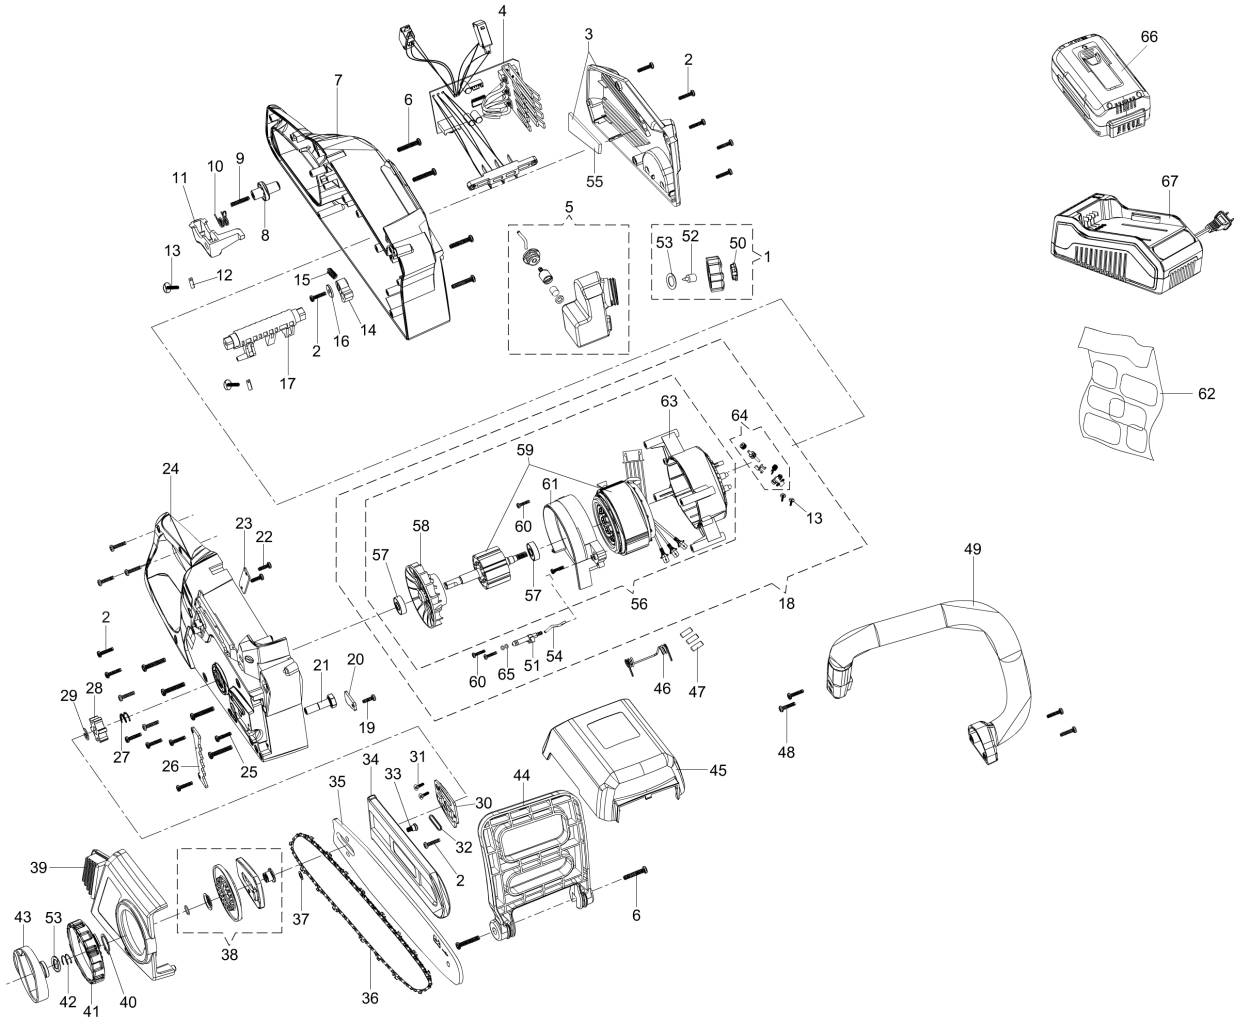

MT 2200 Li-Ion Motorsäge

Documents

Komplett Ersatzteil Zeichnung

Illustration Komplett Ersatzteil Zeichnung

Bild Nr.	Anz.	Teilenummer	Beschreibung	Gültigkeit ab	Gültigkeit bis	Hinweis	Nachricht
1	1	YT000163	Stopfen kpl.				
2	18	YT000164	Schraube			Con coperchietto rosso ; With red cover	
3	1	YT000165	Deckel				
4	1	YT000166	Elektronische karte				
5	1	YT000167	Oeltank				
6	10	YT000168	Schraube				
7	1	YT000169	Gehäuse links				
8	1	YT000210				Rosso ; Red	
9	1	YT000171	Feder				
10	1	YT000172	Feder				
11	1	YT000211	Hebel (Schalter)			Rosso ; Red	
12	2	YT000174	Blech				
13	4	YT000175	Schraube				
14	1	YT000176	Sicherung				
15	1	YT000177	Feder				
16	1	YT000178	Dichtung				
17	1	YT000179	Welle				
18	1	YT000180	Motor kpl.				
19	1	YT000181	Schraube				
20	1	YT000182	Streifen				
21	1	YT000183	Mutterschraube				
22	2	YT000184	Schraube				
23	1	YT000185	Streifen				
24	1	YT000186	Gehäuse rechts				
25	1	YT000187	Schraube				
26	1	YT000188	Platte				
27	1	YT000007	Feder				
28	1	YT000189	Ritzel				
29	1	YT000004	Seegerring				
30	1	YT000190	Halter				
31	2	YT000038	Schraube				
32	1	YT000191	Dichtung				
33	1	YT000020	Kettespannschraube				
34	1	1144033	Kettenschutz				
35	1	50030233R	Schiene 12" - 30 cm				
36	1	30629522	Kette efco .3/8" x .050" (1,3mm)				
37	1	YT000019	Ring				
38	1	YT000021	Spannschraube kit				
39	1	54010013R	Deckel				
40	1	YT000003	Ring				
41	1	YT000192	Zwinge				
42	1	YT000001	Feder				
43	1	YT000194	Knopf			Rosso ; Red	
44	1	54010016R	Schutz				
45	1	54010018R	Deckel			Rosso ; Red	