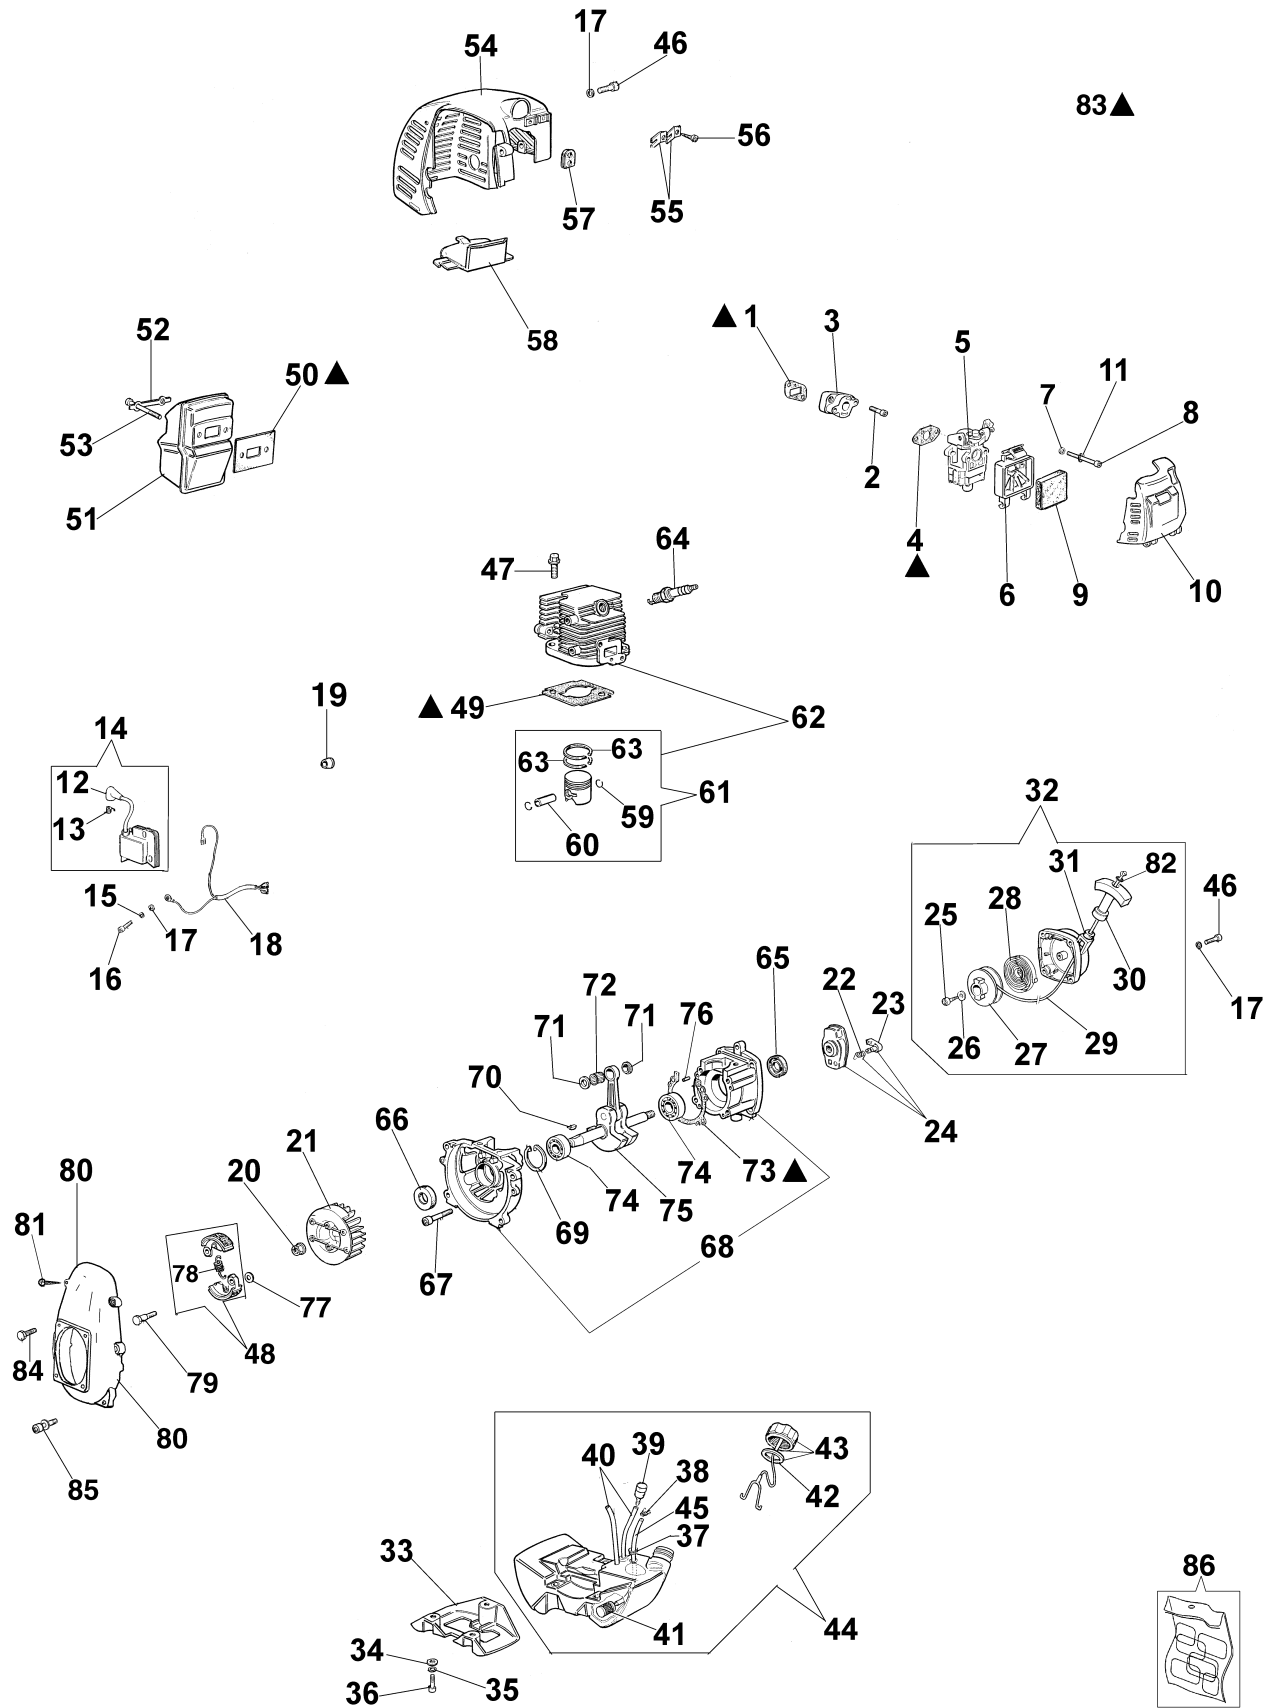

Tank-und vergasergruppe

Pumpe I series bis matr. n. 5224079379 - 2004

Pumpe II series von den matr. n. 5224079380 - 2004

Illustration Motor

Bild Nr.	Anz.	Teilenummer	Beschreibung	Gültigkeit ab	Gültigkeit bis	Hinweis	Nachricht
1	1	61070007	Dichtung				
2	2	3801047	Schraube				
3	1	61070004	Flansch				
4	1	4161438	Dichtung				
5	1	2318945R	Vergaser WYJ-372				
6	1	61070003ER	Filterhalter				
7	2	61040020	Buchse				
8	2	61052009BR	Schraube				
9	1	61070005R	Luftfilter				
10	1	56010002A	Deckel				
11	2	3833073R	Scheibe				
12	1	094600097AR	Kerzenstecker				
13	1	094600169A	Feder				
14	1	56510066R	Zündspule				
15	2	3819005R	Scheibe				
16	2	006000085	Schraube				
17	7	3916004R	Scheibe				
18	1	56010004R	Kabel				
19	2	50070148A	Distanzstück				
20	1	3980012	Mutter				
21	1	61070017AR	Schwungrad				
22	1	61070039R	Feder				
23	1	61070038R	Klinke				
24	1	61070053A	Mitnehmer				
25	1	3960070AR	Schraube				
26	1	094600451	Scheibe				
27	1	61070035BR	Seilrolle				
28	1	61070036R	Feder				
29	1	61070019AR	Starterseil				
30	1	093500397	Starter griff				
31	1	072700089R	Buchse				
32	1	61072008CR	Starter komplet				
33	1	61070009	Schienenfuss				
34	3	3918005	Scheibe				
35	3	3819006R	Scheibe				
36	3	3801013R	Schraube				
37	1	4161211R	Buchse				
38	1	4098377R	Schelle				
39	1	61070011AR	Ventiltank				
40	2	61070078R	Rohr				
41	1	094600450R	Benzinfilter				
42	1	61070006R	Dichtung				
43	1	61070079AR	Tankdeckel				
44	1	61070105AR	Tank				
45	1	4100415R	Rohr				
46	5	3801002R	Schraube				