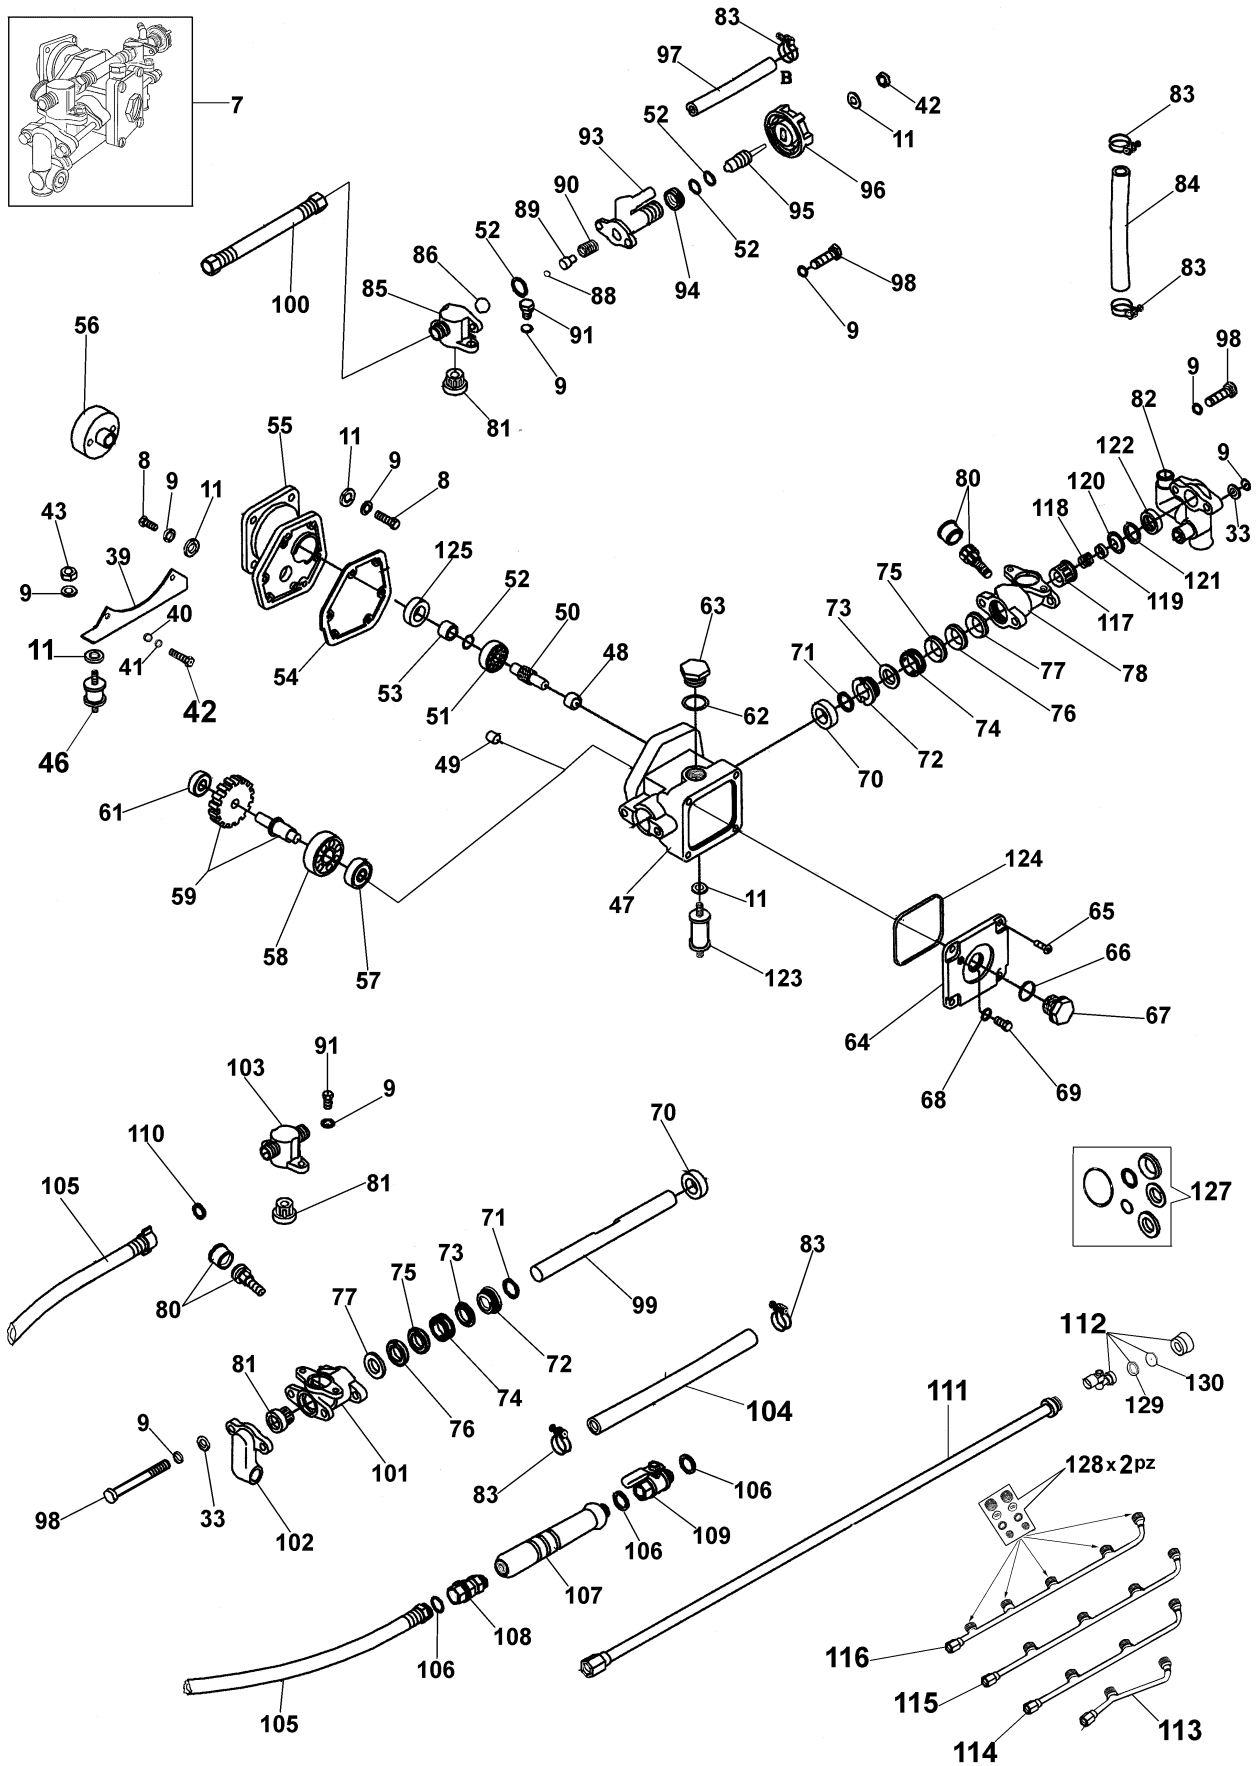

Illustration Tank-und vergasergruppe

Bild Nr.	Anz.	Teilenummer	Beschreibung	Gültigkeit ab	Gültigkeit bis	Hinweis	Nachricht
1	1	S0001000	Tank				
2	1	S0002000	Filter				
3	1	S0003000	Dichtung				
4	1	S0004000	Deckel				
5	1	003300201	Bissel				
6	2	S0006000R	Traggurt				
7	1	S0007000	Dichtung				
9	1	S0009000R	Scheibe				
10	1	S0010000R	Schraube				
11	1	S0011000R	Scheibe				
12	4	S0012000R	Schraube				
13	1	S0013000	Stopfen				
19	1	S0019000	Rahmen				
20	1	S0020000	Polster				
21	1	S0021000R	Schraube				
23	1	S0023000	Halter				
24	1	S0024000	Halter				
25	1	S0025000R	Mutter				
26	1	S0026000	Bride				
31	2	S0031000	Schraube				
34	1	56010003R	Gaskabel				
35	1	S0035000	Mutter				
37	1	S0037000	Schraube				
38	1	S0034001	Gashebel				
39	1	2318703	Scheibe				
40	2	2318580	Schraube				
41	1	2318813	Halter				
42	1	2318568	Feder				
43	1	2318674	Reparatur-satz				
44	1	2318571	Deckel				
45	1	2318572	Kraftstoffpumpe				
46	4	2318585	Schraube				
47	1	003300204	Benzinfilter				
48	1	2318701	O-ring				
49	1	2318577	Mutter				
50	1	2318570	Pumpegehäuse				
51	1	2318189	Ring				
52	1	2318814	Ventil				
53	1	2318811	Pumpegehäuse				
54	1	2318592	Ventil				
55	1	2318812	Duese				
56	1	2318569	Schraube				
57	1	004000438R	Schild				
58	1	099900397	Mutter				
59	1	094600266R	Schalter				