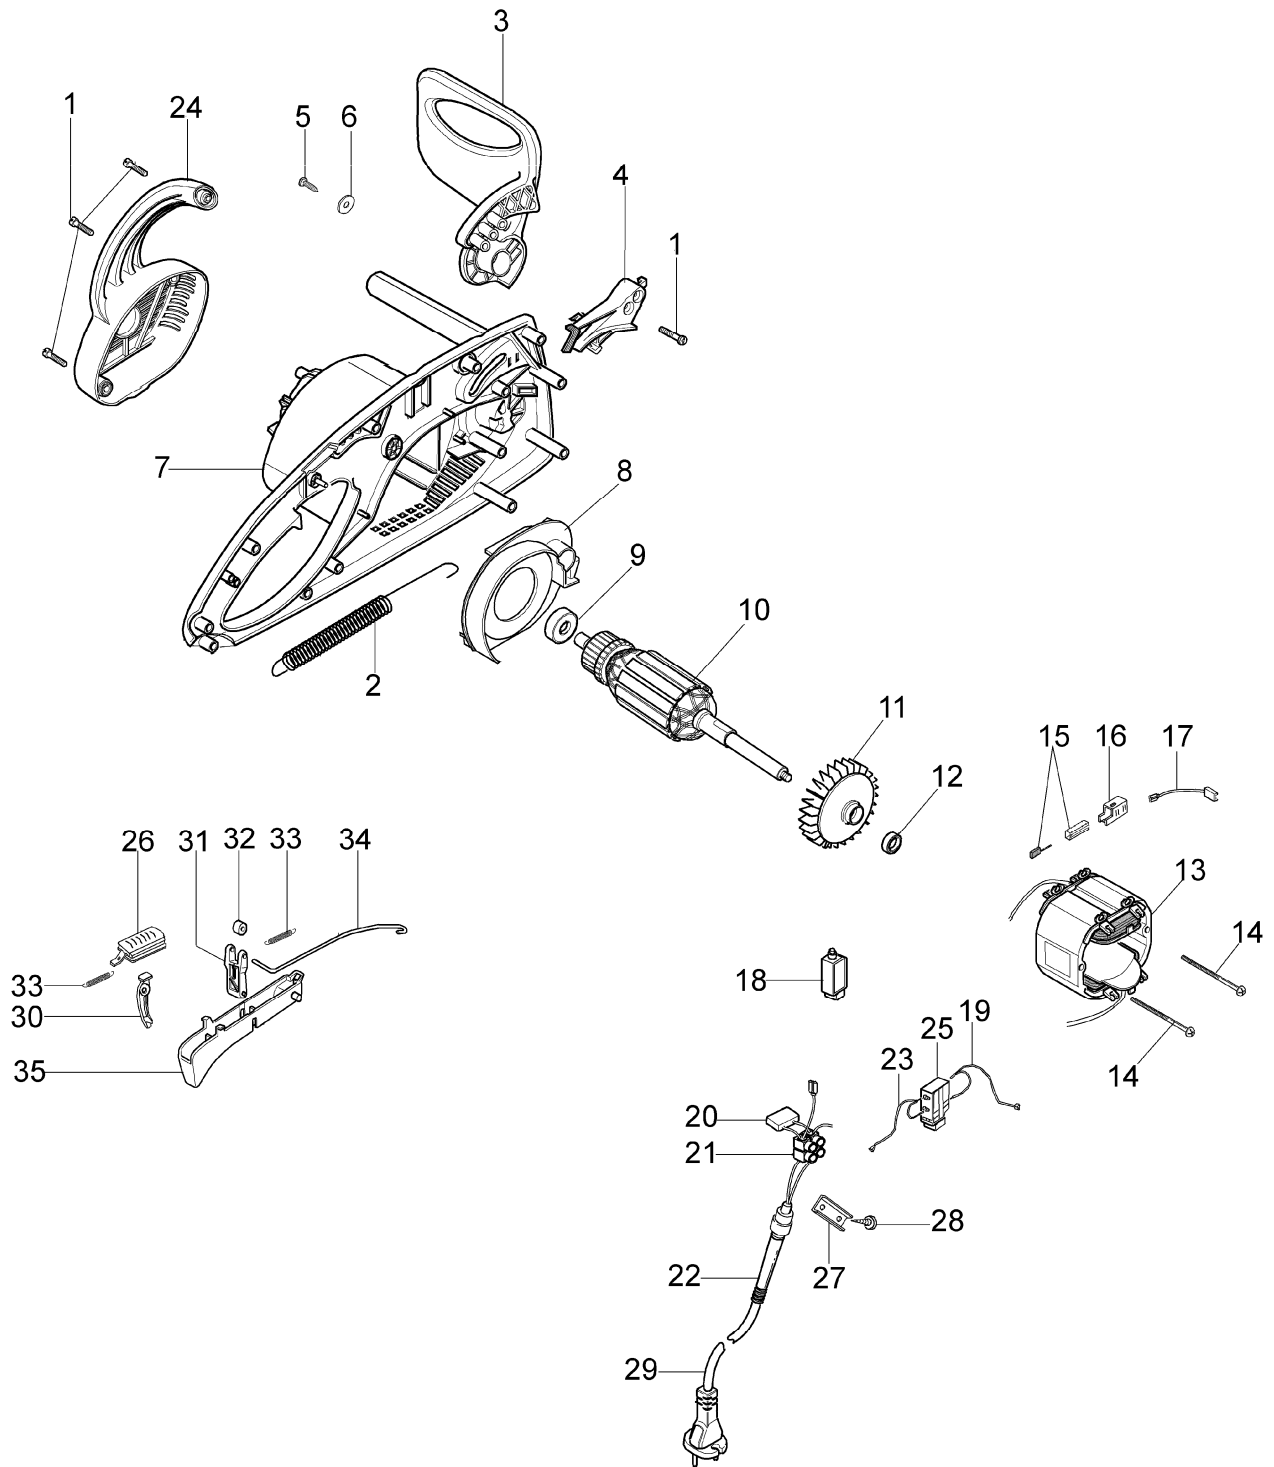

## EF 19E

Motor

---

Bild Nr.	Teile Nr.	Anzahl	Beschreibung
1	3960057	5,00	SCHRAUBE
2	51010011	1,00	FEDER
3	51010200	1,00	SCHUTZ
4	51010147	1,00	HEBEL
5	3960084	1,00	SCHRAUBE
6	3918018	1,00	SCHEIBE
7	51010178	1,00	GEHAUSE ROHR
8	51010029	1,00	FLANSCH
9	3035003	1,00	LAGERBUCHSE
10	51010007	1,00	ROTO
11	51010032	1,00	LUFTERRAD
12	51010045	1,00	GUMMI
13	51010101	1,00	STATOR
14	3960036	2,00	SCHRAUBE
15	51010114	2,00	BURSTE
16	51010049	2,00	BURSTEHALTER
17	51010044A	2,00	KABEL
18	51010093	1,00	AUFTRENNER
19	51010227	1,00	KABEL
20	51010113	1,00	KONDENSER
21	3044002	1,00	KLEMME
22	011500076A	1,00	BUCHSE
23	51010228	1,00	KABEL
24	51010201	1,00	DECKEL
25	2317027	1,00	SCHALTER
26	51010185	1,00	SCHALTER
27	012000033	1,00	PLATTE
28	3960109	2,00	SCHRAUBE
29	51010042A	1,00	KABEL
30	51010186	1,00	HEBEL
31	51010028	1,00	HEBEL
32	51010038	1,00	NADEL
33	51010034A	1,00	FEDER
34	51010020	1,00	GAS HEBEL
35	51010193	1,00	GASHEBEL

---

EF 19E  
Ritzelsatz

EF 19E  
Ritzelsatz

---

Bild Nr.	Teile Nr.	Anzahl	Beschreibung
1	51010184	1,00	HALTER
2	3960084	1,00	SCHRAUBE
3	3918010	1,00	SCHEIBE
4	3960057	15,00	SCHRAUBE
5	3049033	2,00	O-RING
6	50050020	1,00	OELPUMPE
7	51010171	1,00	RAND
8	51010191	1,00	FLANSCH
9	3064032	1,00	SCHEIBE
10	51010015	1,00	KUPPLUNGWELLE
11	51010012	1,00	FEDER
12	51010172	1,00	WELLE
13	51010004	1,00	SCHEIBE
14	3868003	1,00	KOBELNRING
15	51012067	1,00	GEHAUSE ROHR
16	51010030	1,00	TANK
17	51010054	1,00	ROHR
18	51010016	1,00	BOLZEN
19	011500462	1,00	SPANNSCHRAUBEKIT
20	51012070	1,00	KETTENRADSCHUTZ
21	50010148R	1,00	MUTTER
22	3037023	1,00	LAGERBUCHSE
23	51010019	1,00	SCHEIBE
24	51010008	1,00	RITZEL
25	3026013	1,00	RING
26	51010177	1,00	ROHR
27	003300293	1,00	FILTERGEHAUSE
28	51010077	1,00	FEDER
29	51012072	1,00	OELDECKEL
30	51010040	1,00	EINSATZ
31	3057006	4,00	SCHEIBE
32	51010002	1,00	RITZEL
33	3064035	1,00	SCHEIBE
34	3980014	1,00	MUTTER
35	3064004A	2,00	SCHEIBE
36	3064037	1,00	SCHEIBE
37	51010150	1,00	SCHRAUBE