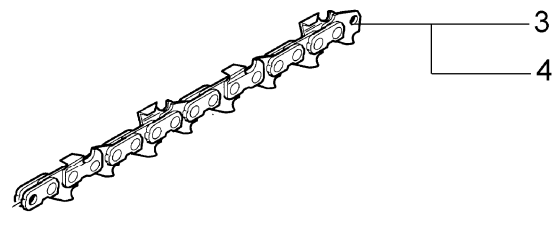

EF 19E
Schneidwerkzeuge

EF 19E

Schneidwerkzeuge

Bild Nr.	Teile Nr.	Anzahl	Beschreibung
1	093500357	1,00	SCHIENE EF14"3/8
2	50052019	1,00	SCHEINE
3	51010103R	1,00	KETTE
4	50050093R	1,00	KETTE
5	1144038	1,00	KETTENSCHUTZ
6	2304073	1,00	KOMBISCHLUSSEL 13X19
7	51012093	1,00	ETIKETTENKIT