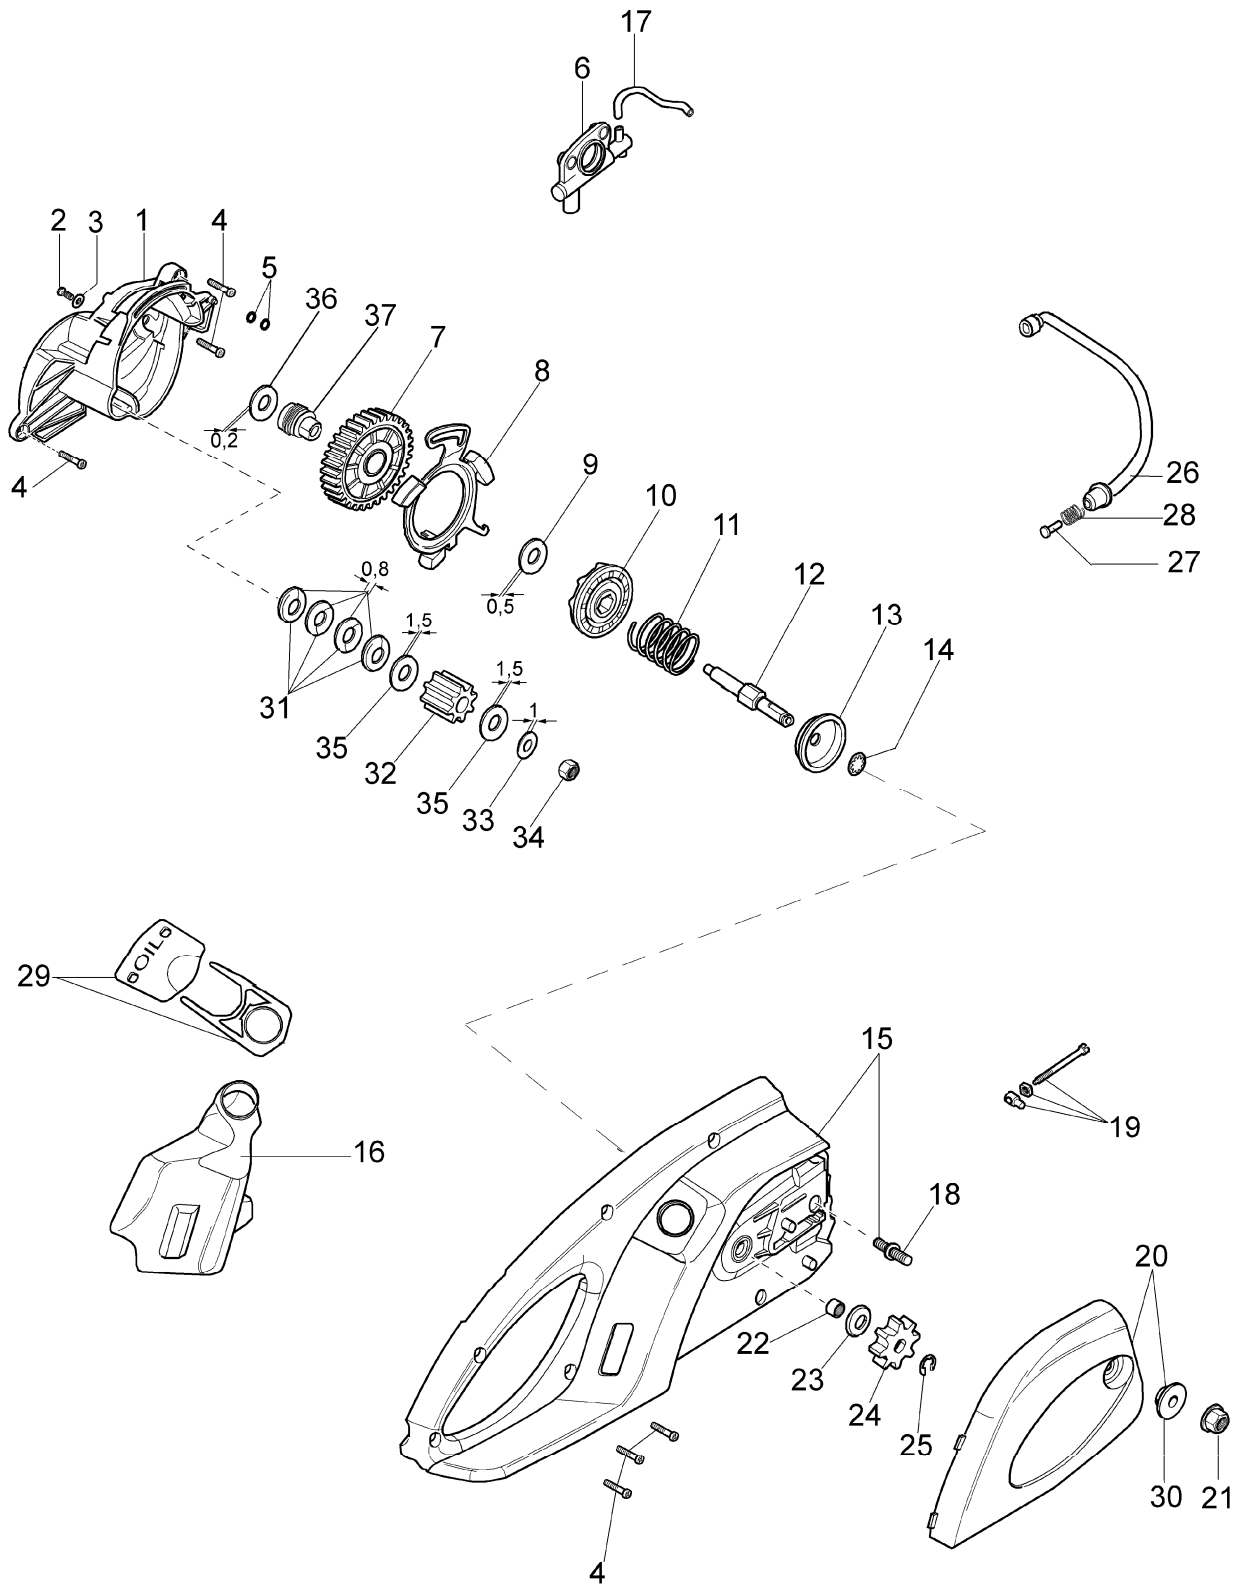

## EF 19E

Motor

---

Bild Nr.	Teile Nr.	Anzahl	Beschreibung
1	3960057	5,00	SCHRAUBE
2	51010011	1,00	FEDER
3	51010200	1,00	SCHUTZ
4	51010147	1,00	HEBEL
5	3960084	1,00	SCHRAUBE
6	3918018	1,00	SCHEIBE
7	51010178	1,00	GEHAUSE ROHR
8	51010029	1,00	FLANSCH
9	3035003	1,00	LAGERBUCHSE
10	51010007	1,00	ROTO
11	51010032	1,00	LUFTERRAD
12	51010045	1,00	GUMMI
13	51010101	1,00	STATOR
14	3960036	2,00	SCHRAUBE
15	51010114	2,00	BURSTE
16	51010049	2,00	BURSTEHALTER
17	51010044A	2,00	KABEL
18	51010093	1,00	AUFTRENNER
19	51010227	1,00	KABEL
20	51010113	1,00	KONDENSER
21	3044002	1,00	KLEMME
22	011500076A	1,00	BUCHSE
23	51010228	1,00	KABEL
24	51010201	1,00	DECKEL
25	2317027	1,00	SCHALTER
26	51010185	1,00	SCHALTER
27	012000033	1,00	PLATTE
28	3960109	2,00	SCHRAUBE
29	51010042A	1,00	KABEL
30	51010186	1,00	HEBEL
31	51010028	1,00	HEBEL
32	51010038	1,00	NADEL
33	51010034A	1,00	FEDER
34	51010020	1,00	GAS HEBEL
35	51010193	1,00	GASHEBEL

---

EF 19E  
Ritzelsatz

EF 19E  
Ritzelsatz

---

Bild Nr.	Teile Nr.	Anzahl	Beschreibung
1	51010184	1,00	HALTER
2	3960084	1,00	SCHRAUBE
3	3918010	1,00	SCHEIBE
4	3960057	15,00	SCHRAUBE
5	3049033	2,00	O-RING
6	50050020	1,00	OELPUMPE
7	51010171	1,00	RAND
8	51010191	1,00	FLANSCH
9	3064032	1,00	SCHEIBE
10	51010015	1,00	KUPPLUNGWELLE
11	51010012	1,00	FEDER
12	51010172	1,00	WELLE
13	51010004	1,00	SCHEIBE
14	3868003	1,00	KOBELNRING
15	51012067	1,00	GEHAUSE ROHR
16	51010030	1,00	TANK
17	51010054	1,00	ROHR
18	51010016	1,00	BOLZEN
19	011500462	1,00	SPANNSCHRAUBEKIT
20	51012070	1,00	KETTENRADSCHUTZ
21	50010148R	1,00	MUTTER
22	3037023	1,00	LAGERBUCHSE
23	51010019	1,00	SCHEIBE
24	51010008	1,00	RITZEL
25	3026013	1,00	RING
26	51010177	1,00	ROHR
27	003300293	1,00	FILTERGEHAUSE
28	51010077	1,00	FEDER
29	51012072	1,00	OELDECKEL
30	51010040	1,00	EINSATZ
31	3057006	4,00	SCHEIBE
32	51010002	1,00	RITZEL
33	3064035	1,00	SCHEIBE
34	3980014	1,00	MUTTER
35	3064004A	2,00	SCHEIBE
36	3064037	1,00	SCHEIBE
37	51010150	1,00	SCHRAUBE