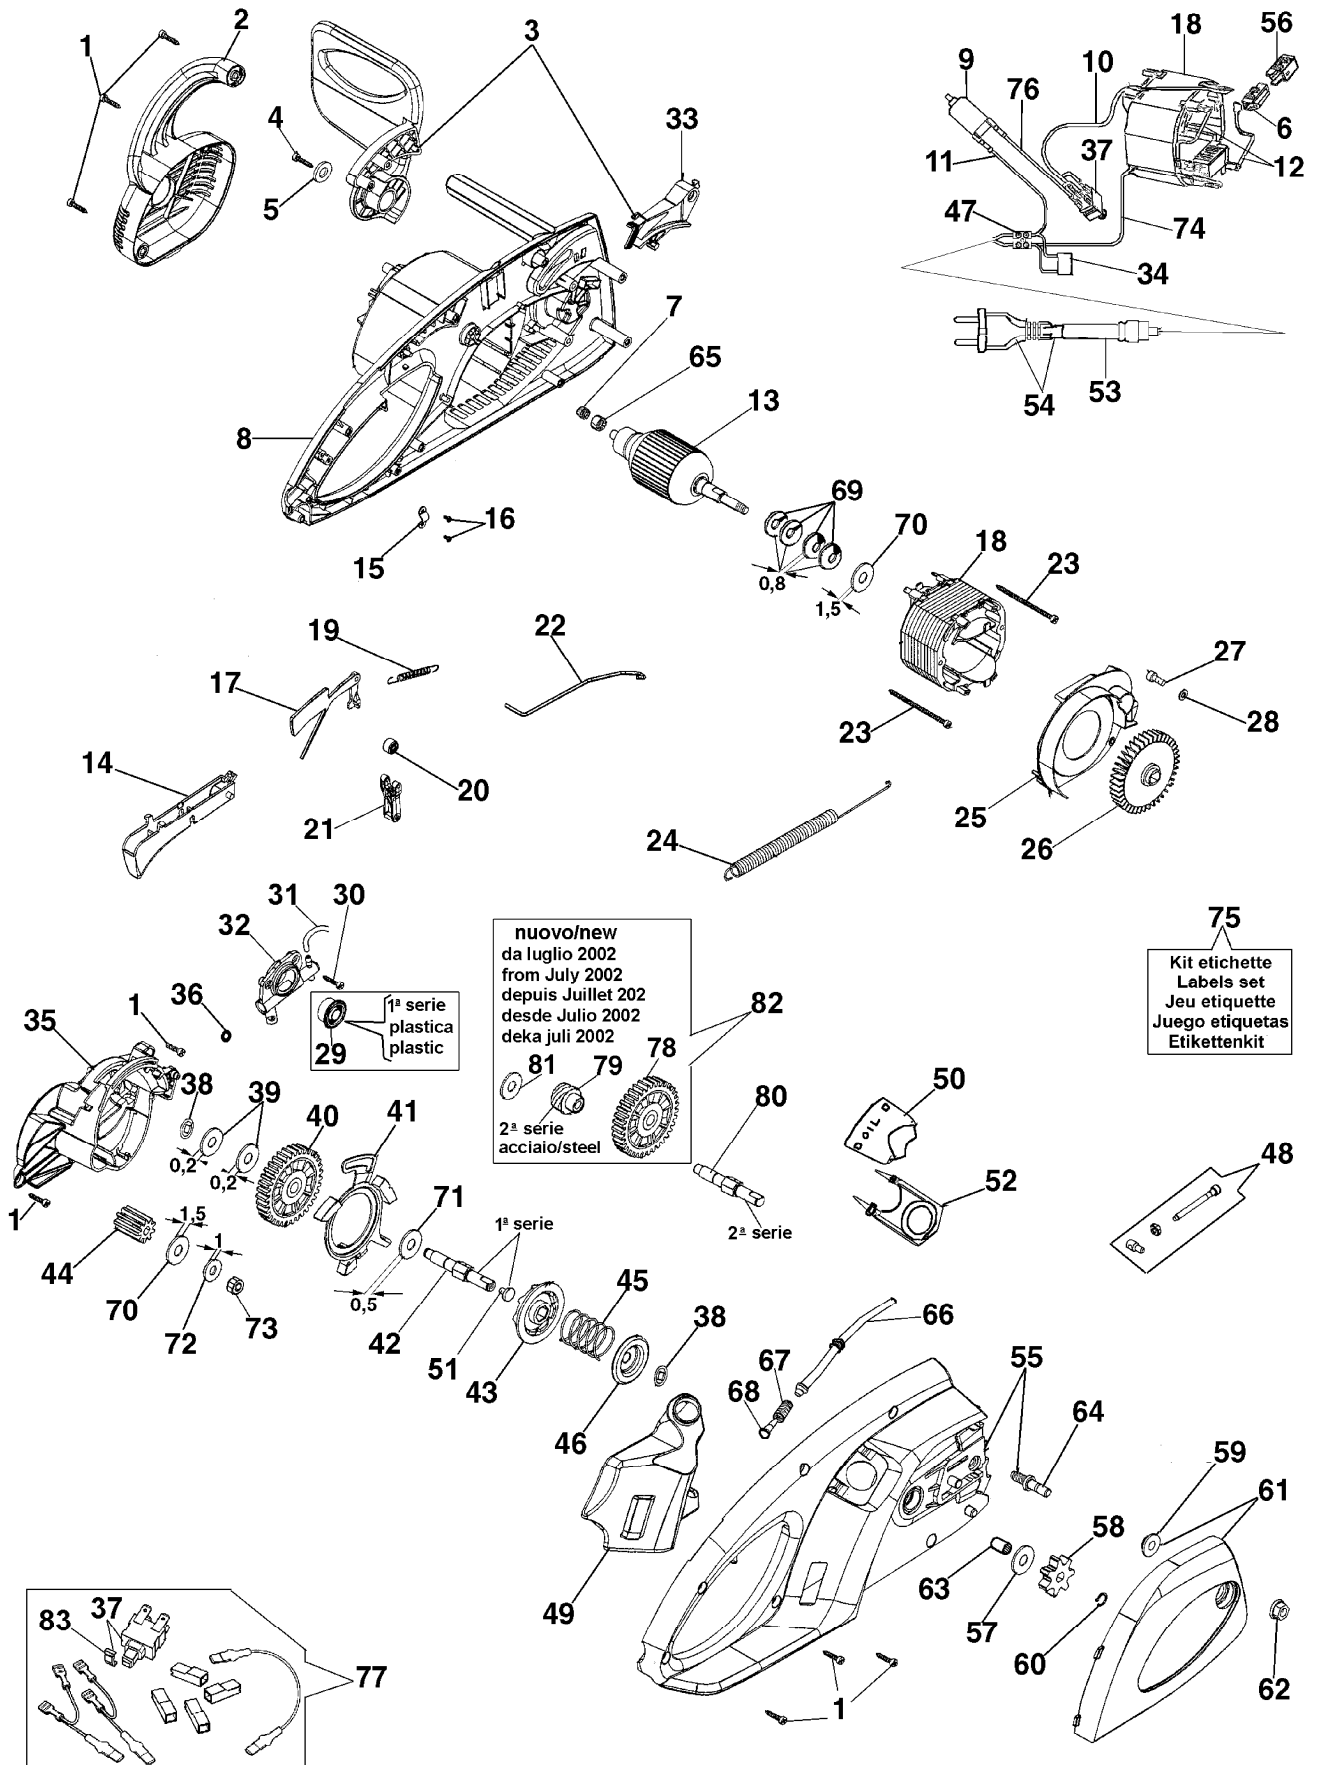

### 115 E

115 E

Komplett Ersatzteilzeichnung

---

Bild Nr.	Teile Nr.	Anzahl	Beschreibung
1	3960057	15,00	SCHRAUBE
2	51010065A	1,00	DECKEL
3	51012053	1,00	HANDSCHUTZ
4	3960084	1,00	SCHRAUBE
5	3918018	1,00	SCHEIBE
6	51010114	2,00	BURSTE
7	51010045	1,00	GUMMI
8	51010063	1,00	HANDGRIFF
9	51010108	1,00	AUFTRENNER
10	51010157	1,00	KABEL
11	51010110	2,00	KABEL
12	51010044A	2,00	KABEL
13	51010006	1,00	ROTO
14	51010027A	1,00	GASHEBEL
15	012000033	1,00	PLATTE
16	012000028	2,00	SCHRAUBE
17	51010033	1,00	HEBEL
18	51010018A	1,00	STATOR
19	51010034A	1,00	FEDER
20	51010038	1,00	NADEL
21	51010028	1,00	HEBEL
22	51010020	1,00	GAS HEBEL
23	3960036	2,00	SCHRAUBE
24	51010176	1,00	FEDER
25	51010029	1,00	FLANSCH
26	51010032	1,00	LUFTERRAD
27	3801008	2,00	SCHRAUBE
28	3918010	2,00	SCHEIBE
29	51010010A	1,00	SCHRAUBE
30	3960059	2,00	SCHRAUBE
31	51010054	1,00	ROHR
32	50050020	1,00	OELPUMPE
33	51010147	1,00	HEBEL
34	51010113	1,00	KONDENSER
35	51010025AR	1,00	DECKEL
36	3049033	2,00	O-RING
37	51010215	1,00	SCHALTER KIT
38	3868003	1,00	KOBELNRING
39	3064033	1,00	SCHEIBE
40	51010171	1,00	RAND
41	51010078	1,00	FLANSCH
42	51010003A	1,00	WELLE
43	51010015	1,00	KUPPLUNGWELLE
44	51010002	1,00	RITZEL
45	51010012	1,00	FEDER
46	51010004	1,00	SCHEIBE
47	3044002	1,00	KLEMME
48	011500462	1,00	SPANNSCHRAUBEKIT