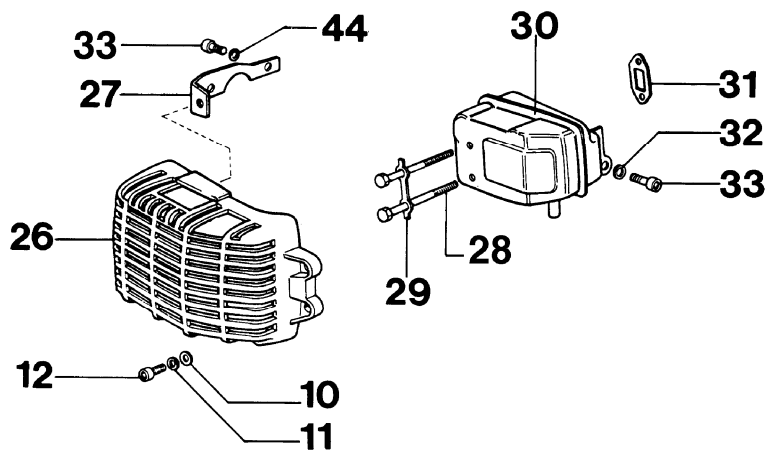

TR 1540

Tank und Luftfilter

Bild Nr.	Teile Nr.	Anzahl	Beschreibung
1	4174087A	1,00	DICHTUNG
2	4174150	1,00	FLANSCH
3	3819006	6,00	SCHEIBE
4	3801013	2,00	SCHRAUBE
5	4174093A	1,00	DICHTUNG
6	2318540	1,00	VERGASER C1Q-E4
7	375200089	1,00	ROHR
8	4098377	1,00	SCHELLE
9	4174127	1,00	ROHR
10	3916006	4,00	SCHEIBE
11	3819010	3,00	SCHEIBE
12	3801019	4,00	SCHRAUBE
13	4174126A	1,00	DECKEL
14	4174099	1,00	FILTER
15	3049004	1,00	O-RING
16	4161177	1,00	STARTERHEBEL
17	4174149A	1,00	HALTER
18	4161178	1,00	KLAPPE
19	4120070	1,00	SCHEIBE
20	3760018	1,00	SCHRAUBE
21	4174097	1,00	PLATTE
22	3833073	2,00	SCHEIBE
23	3801012	2,00	SCHRAUBE
24	3078007	1,00	SCHEIBE
25	4174098B	1,00	KNOPF
26	55010021	1,00	DECKEL
27	4100353	1,00	HALTER
28	3806026	2,00	SCHRAUBE
29	4095211	1,00	PLATTE
30	4190014A	1,00	AUSPUFF
31	4095036	1,00	DICHTUNG
32	3819005	1,00	SCHEIBE
33	3801010	9,00	SCHRAUBE
34	4138461A	1,00	HALTER
35	3055048	1,00	HAHN
36	3049006	1,00	O-RING
37	3055098	1,00	SCHEIBE
38	094600450	1,00	BENZINFILTER
39	4174170C	1,00	TANK
40	4151258	1,00	STOPFEN
41	4098658A	1,00	VENTILTANK
42	4100378	1,00	ROHR
43	3912011	1,00	MUTTER
44	3918005	4,00	SCHEIBE