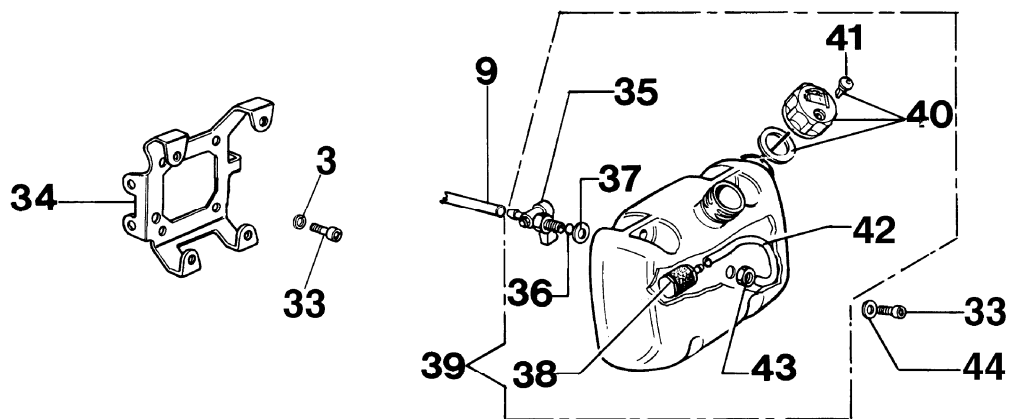

TR 1540

Tank und Luftfilter

Bild Nr.	Teile Nr.	Anzahl	Beschreibung
1	4174087A	1,00	DICHTUNG
2	4174150	1,00	FLANSCH
3	3819006	6,00	SCHEIBE
4	3801013	2,00	SCHRAUBE
5	4174093A	1,00	DICHTUNG
6	2318540	1,00	VERGASER C1Q-E4
7	375200089	1,00	ROHR
8	4098377	1,00	SCHELLE
9	4174127	1,00	ROHR
10	3916006	4,00	SCHEIBE
11	3819010	3,00	SCHEIBE
12	3801019	4,00	SCHRAUBE
13	4174126A	1,00	DECKEL
14	4174099	1,00	FILTER
15	3049004	1,00	O-RING
16	4161177	1,00	STARTERHEBEL
17	4174149A	1,00	HALTER
18	4161178	1,00	KLAPPE
19	4120070	1,00	SCHEIBE
20	3760018	1,00	SCHRAUBE
21	4174097	1,00	PLATTE
22	3833073	2,00	SCHEIBE
23	3801012	2,00	SCHRAUBE
24	3078007	1,00	SCHEIBE
25	4174098B	1,00	KNOPF
26	55010021	1,00	DECKEL
27	4100353	1,00	HALTER
28	3806026	2,00	SCHRAUBE
29	4095211	1,00	PLATTE
30	4190014A	1,00	AUSPUFF
31	4095036	1,00	DICHTUNG
32	3819005	1,00	SCHEIBE
33	3801010	9,00	SCHRAUBE
34	4138461A	1,00	HALTER
35	3055048	1,00	HAHN
36	3049006	1,00	O-RING
37	3055098	1,00	SCHEIBE
38	094600450	1,00	BENZINFILTER
39	4174170C	1,00	TANK
40	4151258	1,00	STOPFEN
41	4098658A	1,00	VENTILTANK
42	4100378	1,00	ROHR
43	3912011	1,00	MUTTER
44	3918005	4,00	SCHEIBE