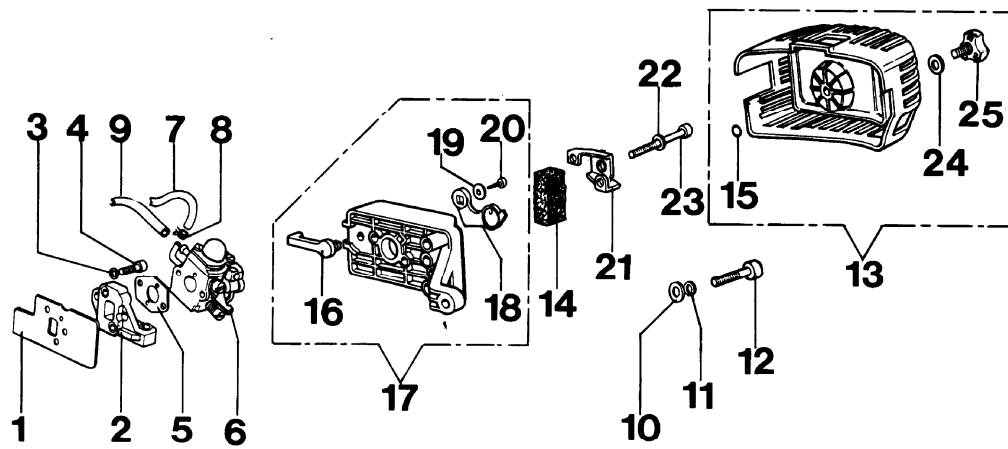

TR 1540

Tank und Luftfilter

Bild Nr.	Teile Nr.	Anzahl	Beschreibung
1	4174087A	1,00	DICHTUNG
2	4174150	1,00	FLANSCH
3	3819006	6,00	SCHEIBE
4	3801013	2,00	SCHRAUBE
5	4174093A	1,00	DICHTUNG
6	2318540	1,00	VERGASER C1Q-E4
7	375200089	1,00	ROHR
8	4098377	1,00	SCHELLE
9	4174127	1,00	ROHR
10	3916006	4,00	SCHEIBE
11	3819010	3,00	SCHEIBE
12	3801019	4,00	SCHRAUBE
13	4174126A	1,00	DECKEL
14	4174099	1,00	FILTER
15	3049004	1,00	O-RING
16	4161177	1,00	STARTERHEBEL
17	4174149A	1,00	HALTER
18	4161178	1,00	KLAPPE
19	4120070	1,00	SCHEIBE
20	3760018	1,00	SCHRAUBE
21	4174097	1,00	PLATTE
22	3833073	2,00	SCHEIBE
23	3801012	2,00	SCHRAUBE
24	3078007	1,00	SCHEIBE
25	4174098B	1,00	KNOPF
26	55010021	1,00	DECKEL
27	4100353	1,00	HALTER
28	3806026	2,00	SCHRAUBE
29	4095211	1,00	PLATTE
30	4190014A	1,00	AUSPUFF
31	4095036	1,00	DICHTUNG
32	3819005	1,00	SCHEIBE
33	3801010	9,00	SCHRAUBE
34	4138461A	1,00	HALTER
35	3055048	1,00	HAHN
36	3049006	1,00	O-RING
37	3055098	1,00	SCHEIBE
38	094600450	1,00	BENZINFILTER
39	4174170C	1,00	TANK
40	4151258	1,00	STOPFEN
41	4098658A	1,00	VENTILTANK
42	4100378	1,00	ROHR
43	3912011	1,00	MUTTER
44	3918005	4,00	SCHEIBE