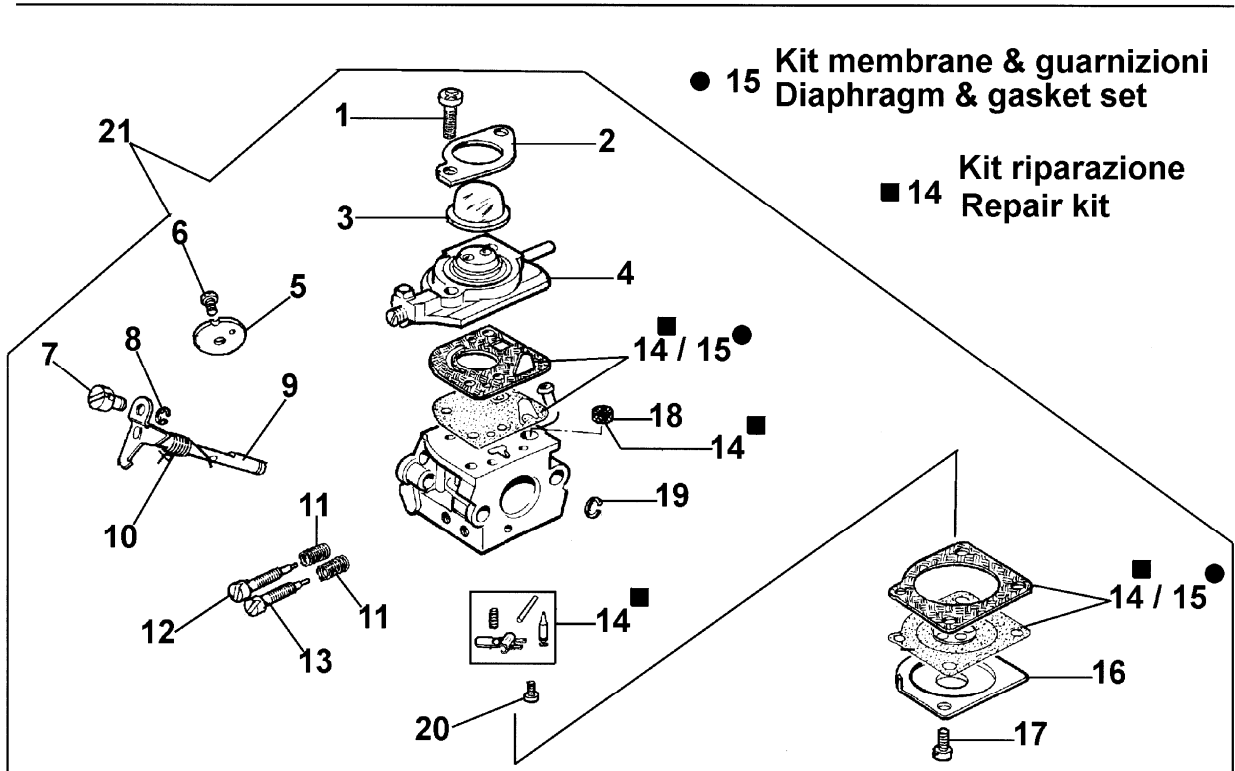

34

TR 1540

Spitzen und Vergaser

Bild Nr.	Teile Nr.	Anzahl	Beschreibung
1	2318521	2,00	SCHRAUBE
2	2318526	1,00	DECKEL
3	2318525	1,00	KUGEL
4	2318524	1,00	DECKEL
5	2318389	1,00	KLAPPE
6	2318388	1,00	SCHRAUBE
7	2318412	1,00	HAKEN
8	2318387	1,00	RING
9	2318529	1,00	WELLE
10	2318528	1,00	FEDER
11	2318532	2,00	FEDER
12	2318533	1,00	SCHRAUBE "L"
13	2318534	1,00	SCHRAUBE "H"
14	2318530	1,00	REPARATUR-SATZ
15	2318531	1,00	DICHTUNGEN SET
16	2318523	1,00	DECKEL
17	2318522	4,00	SCHRAUBE
18	2318392	1,00	FILTER
19	2318535	1,00	RING
20	2318527	1,00	SCHRAUBE
21	2318540	1,00	VERGASER C1Q-E4
22	375100101	1,00	VERLAENGERUNG
23	3033139	2,00	STIFT
24	028000055	2,00	SCHRAUBE
25	3802007	2,00	SCHRAUBE
26	006000091	2,00	MUTTER
27	3912008	2,00	MUTTER
28	375100091A	1,00	BLATT
29	375100092A	1,00	BLATT
30	375100093A	1,00	BLATT
31	375100094A	1,00	BLATT
32	375100090A	1,00	BOHRER
33	375100088A	1,00	BOHRER
34	375100028A	1,00	BOHRER
34	375100029A	1,00	BOHRER
34	375100030A	1,00	BOHRER
34	375100031A	1,00	BOHRER
