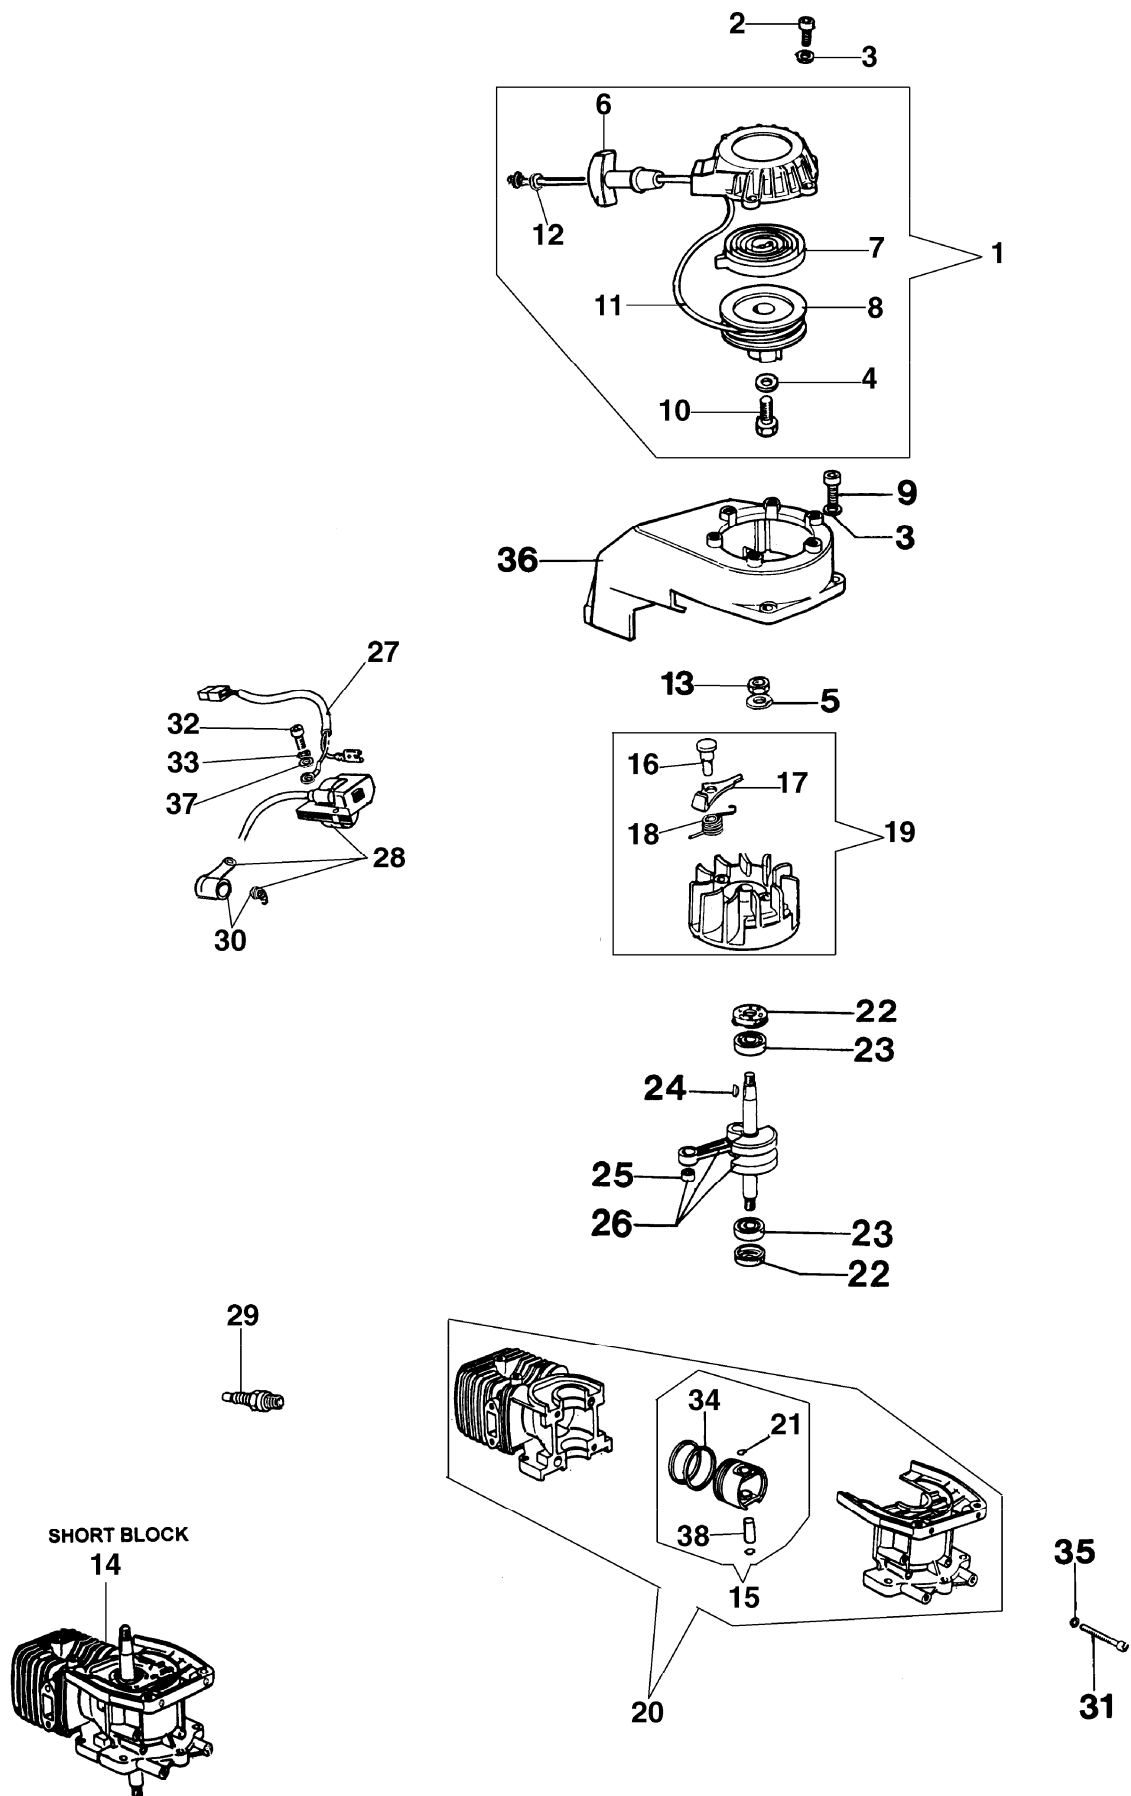

TR 1540

Anlassen und Motor

Bild Nr.	Teile Nr.	Anzahl	Beschreibung
1	4138439	1,00	STARTERGEHAUSE
2	3801010	3,00	SCHRAUBE
3	3819006	6,00	SCHEIBE
4	3918006	1,00	SCHEIBE
5	3916008	1,00	SCHEIBE
6	4191020	1,00	GRIFF
7	004000132	1,00	FEDER
8	4138438B	1,00	SCHEIBE
9	3801015	3,00	SCHRAUBE
10	3633049	1,00	SCHRAUBE
11	4098073	1,00	STARTERSEIL
12	006000829	1,00	SCHEIBE
13	3912009	1,00	MUTTER
14	4138455	1,00	SHORT BLOCK
15	4138484	1,00	KOLBEN KOMPLET D.40
16	4161151	2,00	STIFT
17	4138441	2,00	KLINKE
18	4161186	2,00	FEDER
19	4138446A	1,00	SCHWUNGRAD
20	4138490	1,00	MOTERGEHAUSE
21	004900061	2,00	RING
22	3050009	2,00	KOBELNRING
23	3034011	2,00	LAGERBUCHSE
24	4098232	1,00	KEIL
25	3037013	1,00	LAGERBUCHSE
26	4100311	1,00	KURBELWELLE
27	4179087	1,00	KABEL
28	4098017	1,00	ZÜNDSPULE
29	005000019	1,00	KERZE
30	4098064	1,00	KERZENSTECKER
31	3801014	1,00	SCHRAUBE
32	3801003	4,00	SCHRAUBE
33	3819005	2,00	SCHEIBE
34	004000015	2,00	KOLBENRING
35	3833073	2,00	SCHEIBE
36	4174165	4,00	GEHAUSE
37	3916004	2,00	SCHEIBE
38	4179036	1,00	KOLBENBOLZEN