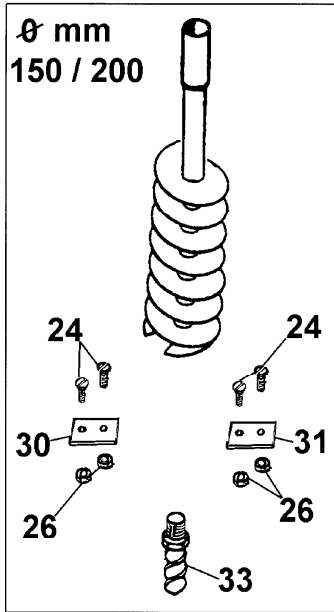

34

TR 1540

Spitzen und Vergaser

Bild Nr.	Teile Nr.	Anzahl	Beschreibung
1	2318521	2,00	SCHRAUBE
2	2318526	1,00	DECKEL
3	2318525	1,00	KUGEL
4	2318524	1,00	DECKEL
5	2318389	1,00	KLAPPE
6	2318388	1,00	SCHRAUBE
7	2318412	1,00	HAKEN
8	2318387	1,00	RING
9	2318529	1,00	WELLE
10	2318528	1,00	FEDER
11	2318532	2,00	FEDER
12	2318533	1,00	SCHRAUBE "L"
13	2318534	1,00	SCHRAUBE "H"
14	2318530	1,00	REPARATUR-SATZ
15	2318531	1,00	DICHTUNGEN SET
16	2318523	1,00	DECKEL
17	2318522	4,00	SCHRAUBE
18	2318392	1,00	FILTER
19	2318535	1,00	RING
20	2318527	1,00	SCHRAUBE
21	2318540	1,00	VERGASER C1Q-E4
22	375100101	1,00	VERLAENGERUNG
23	3033139	2,00	STIFT
24	028000055	2,00	SCHRAUBE
25	3802007	2,00	SCHRAUBE
26	006000091	2,00	MUTTER
27	3912008	2,00	MUTTER
28	375100091A	1,00	BLATT
29	375100092A	1,00	BLATT
30	375100093A	1,00	BLATT
31	375100094A	1,00	BLATT
32	375100090A	1,00	BOHRER
33	375100088A	1,00	BOHRER
34	375100028A	1,00	BOHRER
34	375100029A	1,00	BOHRER
34	375100030A	1,00	BOHRER
34	375100031A	1,00	BOHRER
