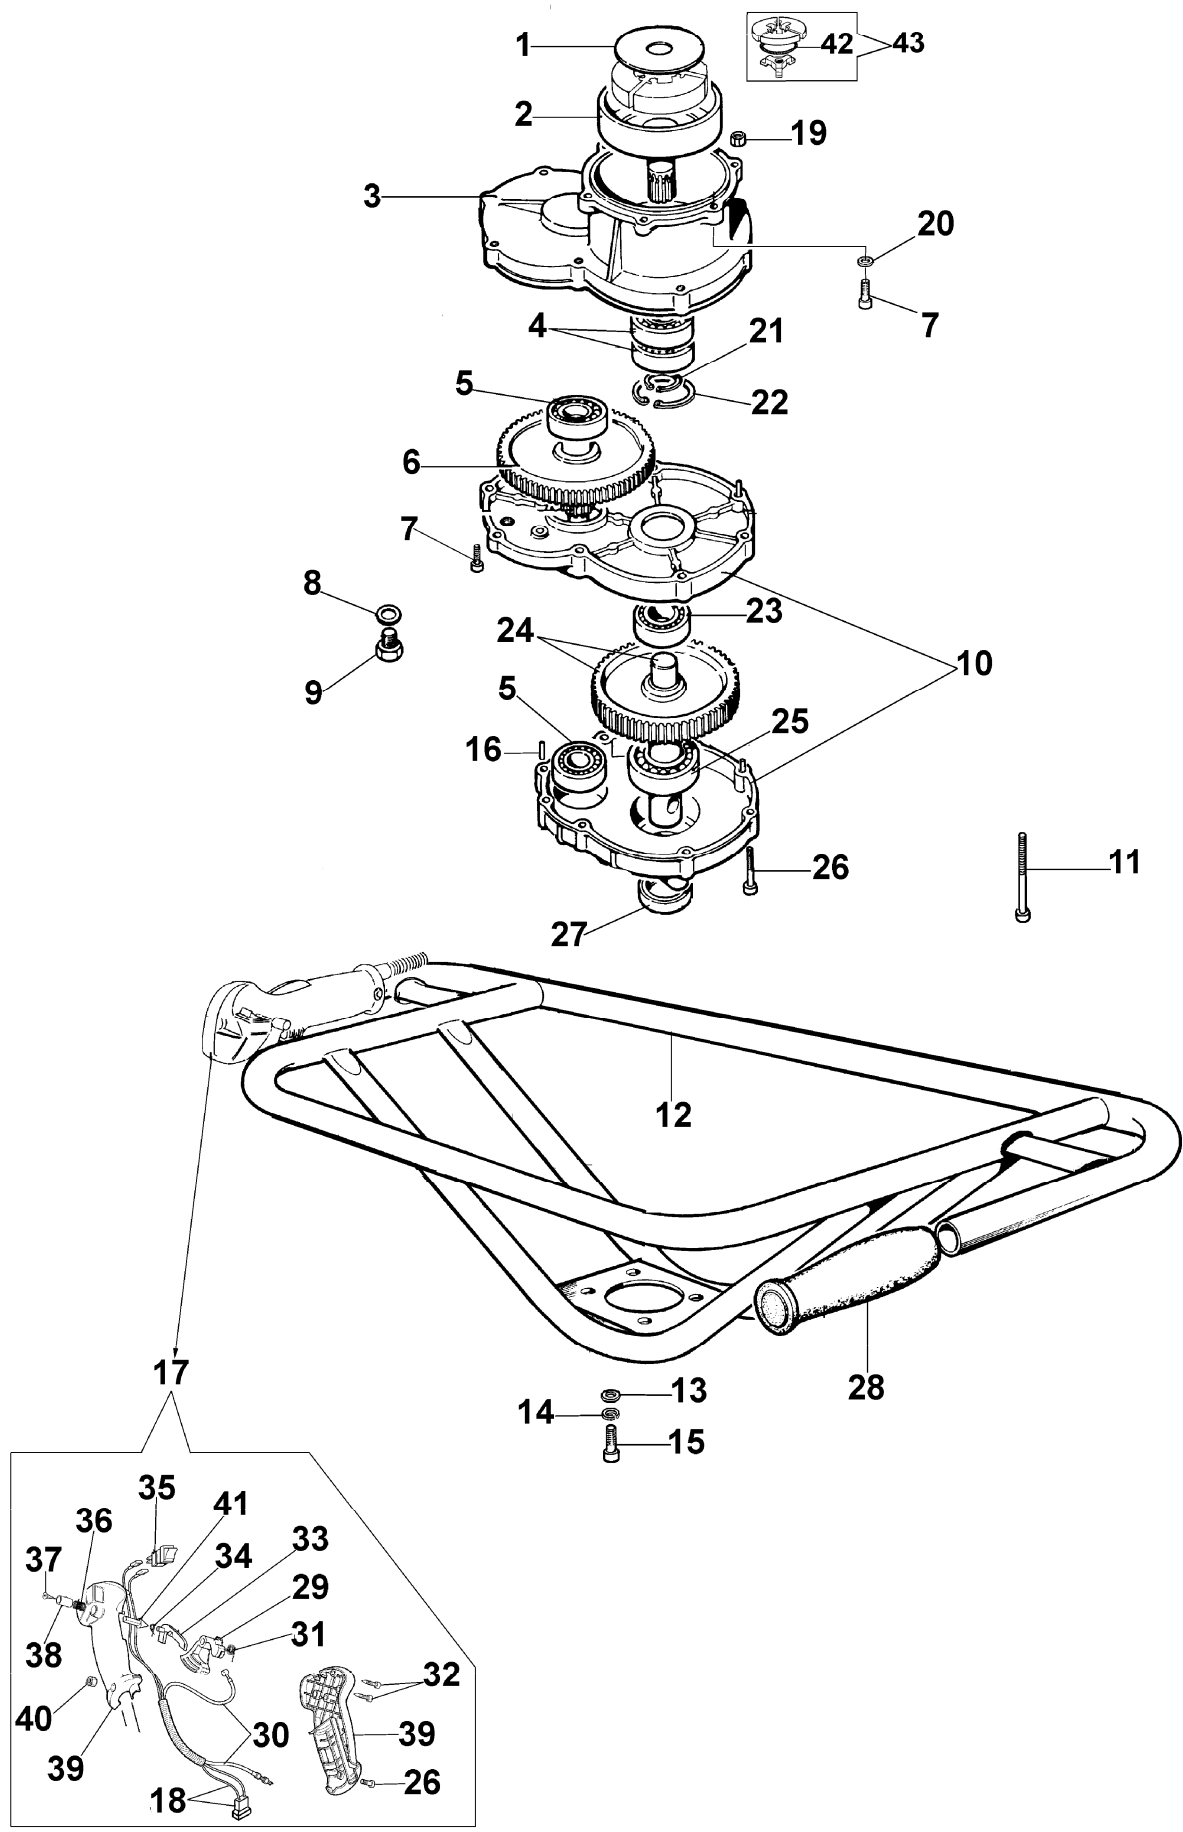

TR 1540
Untersetzunggetriebe

TR 1540

Untersetzungsgetriebe

Bild Nr.	Teile Nr.	Anzahl	Beschreibung
1	375100012A	1,00	SCHEIBE
2	375100011A	1,00	KETTENRAD
3	4190033	1,00	GETRIEBE GEHAUSE
4	3035019	2,00	LAGERBUCHSE
5	3035011	1,00	LAGERBUCHSE
6	375100075A	1,00	RITZEL
7	3801013	4,00	SCHRAUBE
8	3078012	1,00	SCHEIBE
9	3906103	1,00	SCHRAUBE
10	4190036	1,00	DECKEL
11	3801030	4,00	SCHRAUBE
12	375200054	1,00	GRIFF
13	3916006	4,00	SCHEIBE
14	3819010	4,00	SCHEIBE
15	3801021	4,00	SCHRAUBE
16	094600042	4,00	STIFT
17	4190071	1,00	GRIFF
18	4190015A	1,00	KABEL
19	3914003	4,00	MUTTER
20	3819006	4,00	SCHEIBE
21	3024015	1,00	SEEGERRING
22	3025022	1,00	RING
23	3035014	1,00	LAGERBUCHSE
24	375100076B	1,00	RITZEL
25	302000029	1,00	LAGERBUCHSE
26	3801016	2,00	SCHRAUBE
27	3050020	1,00	KOBELNRING
28	4095032A	1,00	GRIFF
29	4174245	1,00	GASHEBEL
30	4190016	1,00	GASKABEL
31	4138361	1,00	FEDER
32	3960029	2,00	SCHRAUBE
33	4174246	1,00	HEBEL
34	4138360	1,00	FEDER
35	2317021	1,00	SCHALTER
36	4100098B	1,00	FEDER
37	3960021	1,00	SCHRAUBE
38	4138359	1,00	SCHALTER
39	61040131	1,00	GRIFF
40	3914003	1,00	MUTTER
41	4138358	1,00	SCHALTER
42	004900137B	1,00	FEDER
43	375100036A		KUPPLUNG