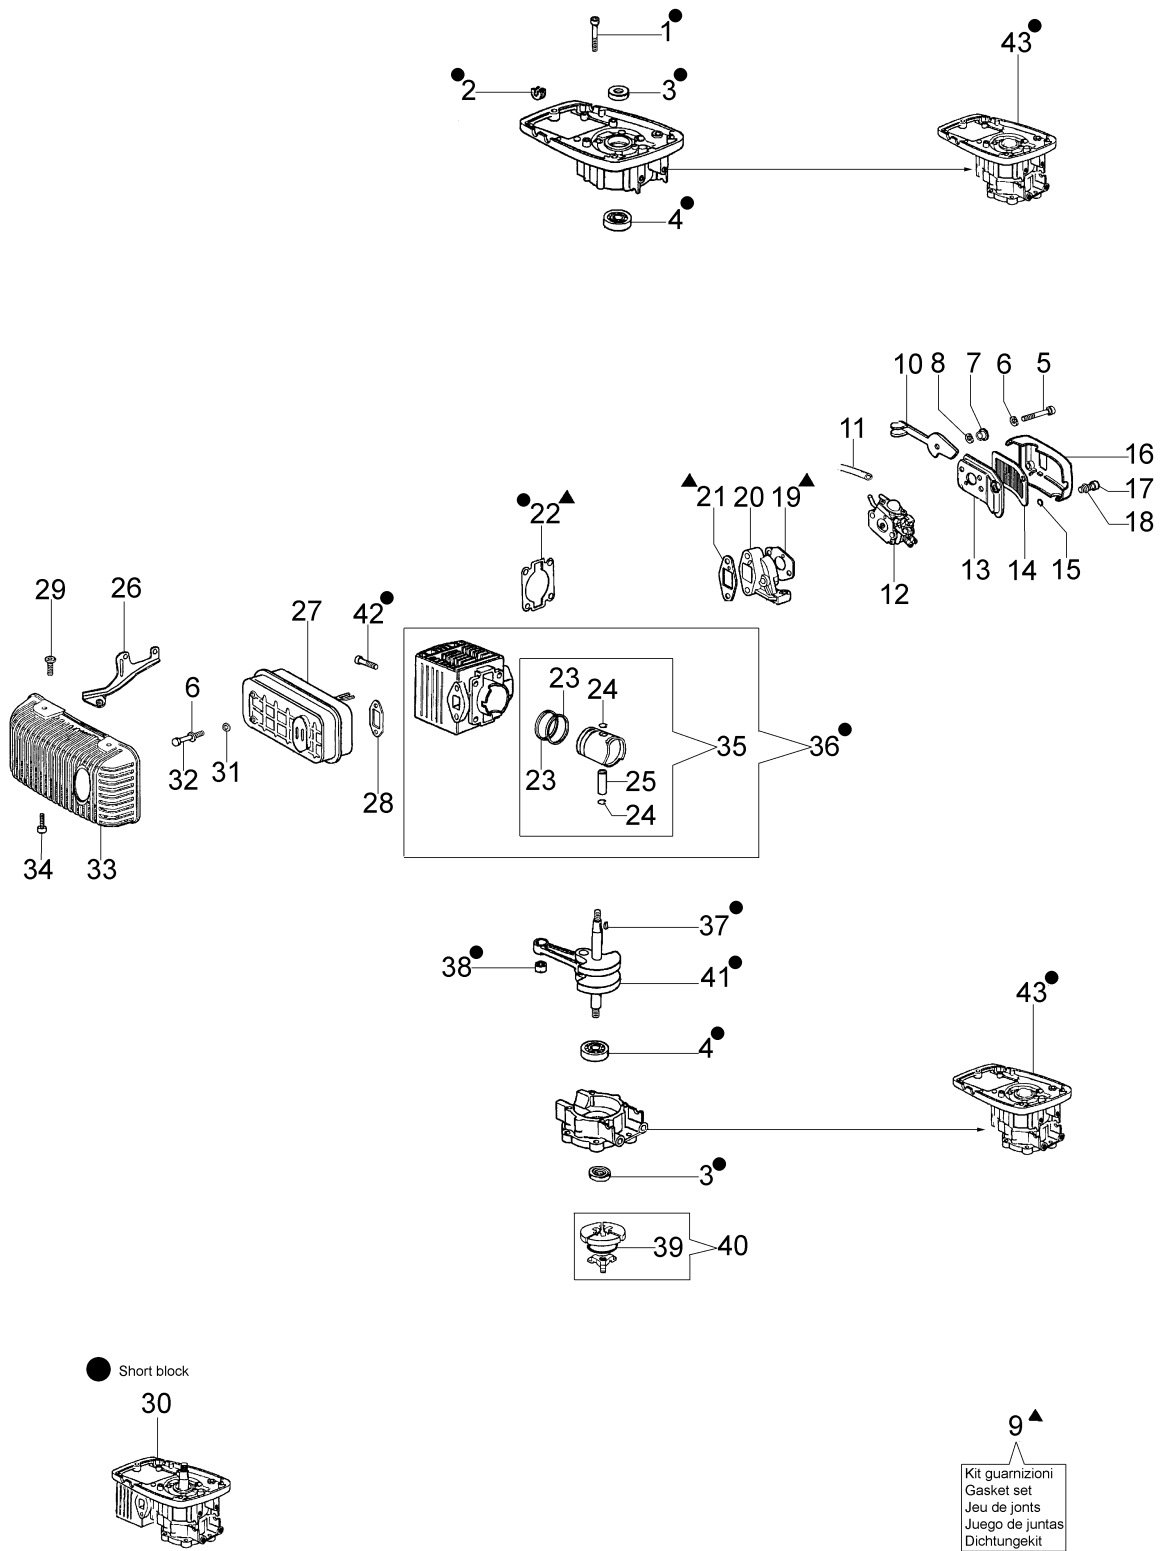

TR 1551 Tarière

Documents

Groupe moteur

Démarrage et réservoir

Groupe réducteur

Pointes

Carburateur WT-866A

Carburateur C1Q-E6

Illustration Démarrage et réservoir

Réf.N°	Q.té	Code de l'article	Description	Validité depuis	Validité jusqu'à	Notes	Bulletin
47	1	4151258R	Bouchon compl.	SN 5763218279			BT6-088-07/13
48	1	4100378	Tuyau	SN 5763218279			BT6-088-07/13
49	4	3906068R	Vis	SN 5763218279			BT6-088-07/13
50	1	4159008	Tuyau	SN 5763218279			BT6-088-07/13
51	1	375200124R	Reservoir complet	SN 5763218279			BT6-088-07/13
52	1	375200125	Groupe réservoir	SN 5763218279			BT6-088-07/13