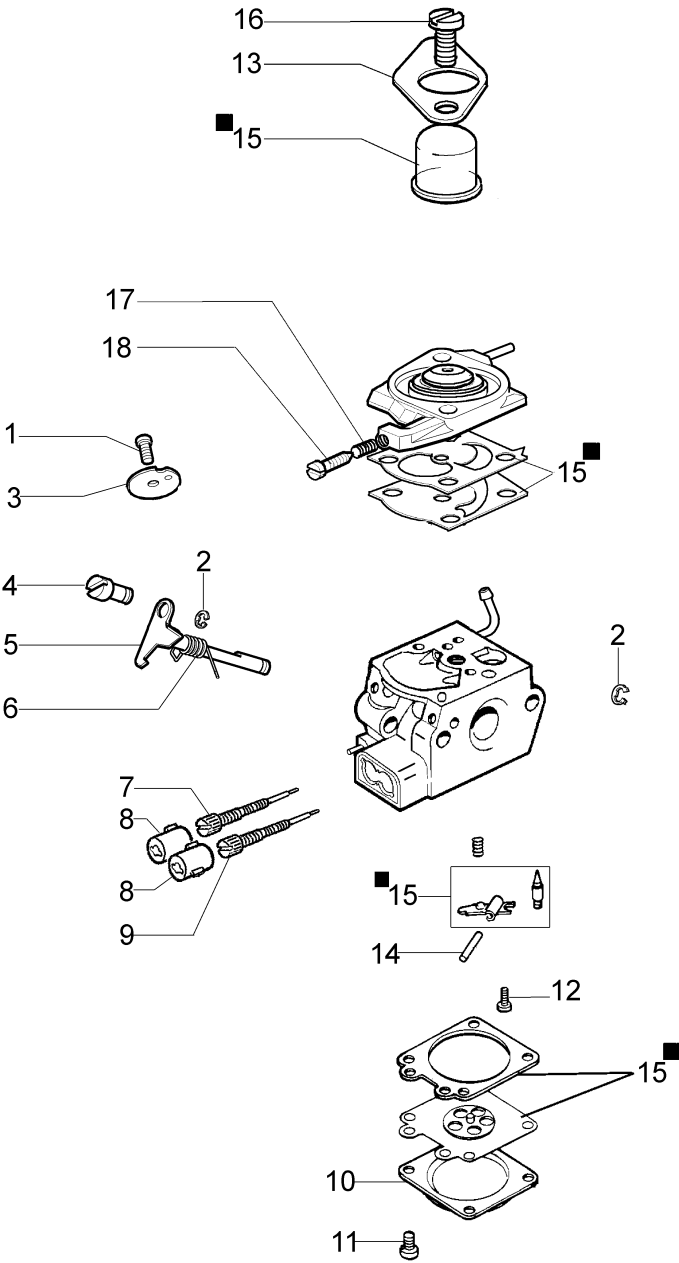

Illustration Groupe réducteur

Réf.N°	Q.té	Code de l'article	Description	Validité depuis	Validité jusqu'à	Notes	Bulletin
1	1	375100012AR	Rondelle				
2	1	375100011A	Cloche embrayage				
3	1	4190033	Boite engrenage				
4	2	3035042R	Roulement				
5	2	094000006R	Roulement				
6	1	375100075AR	Pignon				
7	4	3801013R	Vis				
8	1	3078012	Rondelle				
9	1	3906103	Vis				
10	1	4190036	Couvercle				
11	4	3801030R	Vis				
12	1	375200054A	Poignee				BT6-072-06/10
13	4	3916006R	Rondelle				
14	4	3819010	Rondelle				
15	4	3801021	Vis				
16	4	094600042	Goupille				
17	1	4190071R	Kit poignée				
18	1	4190015A	Cable				
19	4	3914003R	Ecrou				
20	4	3819006R	Rondelle				
21	1	3024015R	Bague				
22	1	3025022R	Bague				
23	1	3035015R	Roulement				
24	1	375100076B	Pignon				
25	1	302000029	Roulement				
26	2	3801016R	Vis				
27	1	3050020	Bague				
28	1	4095032A	Poignee				
29	1	4174245CR	Levier accellerateur				
30	1	4190016	Cable accellerateur				
31	1	4138361R	Ressort				
32	2	3960029	Vis				
33	1	4174246AR	Levier				
34	1	4138360R	Ressort				
35	1	2317021R	Interrupteur				
36	1	4100098BR	Ressort				
37	1	3960021	Vis				
38	1	4138359R	Interrupteur				
39	1	61040131R	Poignee				
40	1	3914003R	Ecrou				
41	1	4138358R	Interrupteur				

Illustration Pointes

Réf.N°	Q.té	Code de l'article	Description	Validité depuis	Validité jusqu'à	Notes	Bulletin
1	1	375100115	Tuyau + goupille				
2	1	3033139	Goupille				
3	1	375100028A	Foret a 1 v Ø8x100 cm				
4	2	3802007R	Vis				
5	1	375100091A	Lame 8 cm				
6	2	320000028R	Ecrou				
7	1	375100090A	Bouchon 8 cm				
8	1	375100029A	Foret à 1 v Ø10x100 cm				
9	1	375100092AR	Lame cm 10				
10	1	375100030A	Foret a 1 v Ø15x100 cm				
11	1	375100031A	Foret à 1 v Ø20x100 cm				
12	2	028000055R	Vis				
13	1	375100093A	Lame cm 15				
14	2	006000091R	Ecrou				
15	1	375100088A	Bouchon 10+50 cm				
16	1	375100094A	Lame cm 20				
17	1	375100110	Meche pour glace				
18	1	375100112	Meche				
19	2	3914003R	Ecrou				
20	2	375100113	Lame ice				
21	2	3806022R	Vis				