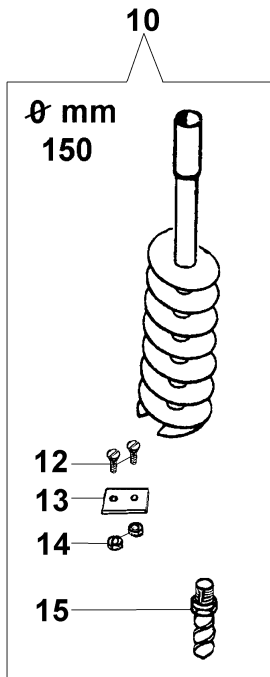

Illustration Groupe réducteur

Réf.N°	Q.té	Code de l'article	Description	Validité depuis	Validité jusqu'à	Notes	Bulletin
1	1	375100012AR	Rondelle				
2	1	375100011A	Cloche embrayage				
3	1	4190033	Boite engrenage				
4	2	3035042R	Roulement				
5	2	094000006R	Roulement				
6	1	375100075AR	Pignon				
7	4	3801013R	Vis				
8	1	3078012	Rondelle				
9	1	3906103	Vis				
10	1	4190036	Couvercle				
11	4	3801030R	Vis				
12	1	375200054A	Poignee				BT6-072-06/10
13	4	3916006R	Rondelle				
14	4	3819010	Rondelle				
15	4	3801021	Vis				
16	4	094600042	Goupille				
17	1	4190071R	Kit poignée				
18	1	4190015A	Cable				
19	4	3914003R	Ecrou				
20	4	3819006R	Rondelle				
21	1	3024015R	Bague				
22	1	3025022R	Bague				
23	1	3035015R	Roulement				
24	1	375100076B	Pignon				
25	1	302000029	Roulement				
26	2	3801016R	Vis				
27	1	3050020	Bague				
28	1	4095032A	Poignee				
29	1	4174245CR	Levier accellerateur				
30	1	4190016	Cable accellerateur				
31	1	4138361R	Ressort				
32	2	3960029	Vis				
33	1	4174246AR	Levier				
34	1	4138360R	Ressort				
35	1	2317021R	Interrupteur				
36	1	4100098BR	Ressort				
37	1	3960021	Vis				
38	1	4138359R	Interrupteur				
39	1	61040131R	Poignee				
40	1	3914003R	Ecrou				
41	1	4138358R	Interrupteur				

Illustration Pointes

Réf.N°	Q.té	Code de l'article	Description	Validité depuis	Validité jusqu'à	Notes	Bulletin
1	1	375100115	Tuyau + goupille				
2	1	3033139	Goupille				
3	1	375100028A	Foret a 1 v Ø8x100 cm				
4	2	3802007R	Vis				
5	1	375100091A	Lame 8 cm				
6	2	320000028R	Ecrou				
7	1	375100090A	Bouchon 8 cm				
8	1	375100029A	Foret à 1 v Ø10x100 cm				
9	1	375100092AR	Lame cm 10				
10	1	375100030A	Foret a 1 v Ø15x100 cm				
11	1	375100031A	Foret à 1 v Ø20x100 cm				
12	2	028000055R	Vis				
13	1	375100093A	Lame cm 15				
14	2	006000091R	Ecrou				
15	1	375100088A	Bouchon 10+50 cm				
16	1	375100094A	Lame cm 20				
17	1	375100110	Meche pour glace				
18	1	375100112	Meche				
19	2	3914003R	Ecrou				
20	2	375100113	Lame ice				
21	2	3806022R	Vis				