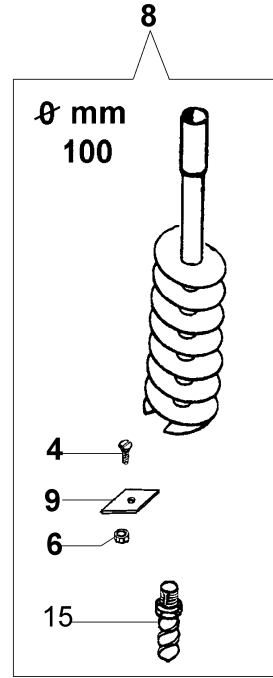

Illustration Groupe réducteur

Réf.N°	Q.té	Code de l'article	Description	Validité depuis	Validité jusqu'à	Notes	Bulletin
1	1	375100012AR	Rondelle				
2	1	375100011A	Cloche embrayage				
3	1	4190033	Boite engrenage				
4	2	3035042R	Roulement				
5	2	094000006R	Roulement				
6	1	375100075AR	Pignon				
7	4	3801013R	Vis				
8	1	3078012	Rondelle				
9	1	3906103	Vis				
10	1	4190036	Couvercle				
11	4	3801030R	Vis				
12	1	375200054A	Poignee				BT6-072-06/10
13	4	3916006R	Rondelle				
14	4	3819010	Rondelle				
15	4	3801021	Vis				
16	4	094600042	Goupille				
17	1	4190071R	Kit poignée				
18	1	4190015A	Cable				
19	4	3914003R	Ecrou				
20	4	3819006R	Rondelle				
21	1	3024015R	Bague				
22	1	3025022R	Bague				
23	1	3035015R	Roulement				
24	1	375100076B	Pignon				
25	1	302000029	Roulement				
26	2	3801016R	Vis				
27	1	3050020	Bague				
28	1	4095032A	Poignee				
29	1	4174245CR	Levier accellerateur				
30	1	4190016	Cable accellerateur				
31	1	4138361R	Ressort				
32	2	3960029	Vis				
33	1	4174246AR	Levier				
34	1	4138360R	Ressort				
35	1	2317021R	Interrupteur				
36	1	4100098BR	Ressort				
37	1	3960021	Vis				
38	1	4138359R	Interrupteur				
39	1	61040131R	Poignee				
40	1	3914003R	Ecrou				
41	1	4138358R	Interrupteur				

Illustration Pointes

Réf.N°	Q.té	Code de l'article	Description	Validité depuis	Validité jusqu'à	Notes	Bulletin
1	1	375100115	Tuyau + goupille				
2	1	3033139	Goupille				
3	1	375100028A	Foret a 1 v Ø8x100 cm				
4	2	3802007R	Vis				
5	1	375100091A	Lame 8 cm				
6	2	320000028R	Ecrou				
7	1	375100090A	Bouchon 8 cm				
8	1	375100029A	Foret à 1 v Ø10x100 cm				
9	1	375100092AR	Lame cm 10				
10	1	375100030A	Foret a 1 v Ø15x100 cm				
11	1	375100031A	Foret à 1 v Ø20x100 cm				
12	2	028000055R	Vis				
13	1	375100093A	Lame cm 15				
14	2	006000091R	Ecrou				
15	1	375100088A	Bouchon 10+50 cm				
16	1	375100094A	Lame cm 20				
17	1	375100110	Meche pour glace				
18	1	375100112	Meche				
19	2	3914003R	Ecrou				
20	2	375100113	Lame ice				
21	2	3806022R	Vis				