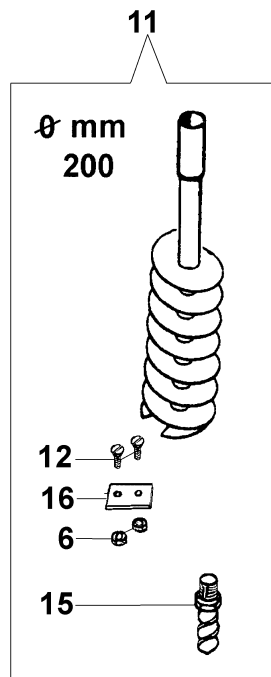

Illustration Groupe réducteur

Réf.N°	Q.té	Code de l'article	Description	Validité depuis	Validité jusqu'à	Notes	Bulletin
1	1	375100012AR	Rondelle				
2	1	375100011A	Cloche embrayage				
3	1	4190033	Boite engrenage				
4	2	3035042R	Roulement				
5	2	094000006R	Roulement				
6	1	375100075AR	Pignon				
7	4	3801013R	Vis				
8	1	3078012	Rondelle				
9	1	3906103	Vis				
10	1	4190036	Couvercle				
11	4	3801030R	Vis				
12	1	375200054A	Poignee				BT6-072-06/10
13	4	3916006R	Rondelle				
14	4	3819010	Rondelle				
15	4	3801021	Vis				
16	4	094600042	Goupille				
17	1	4190071R	Kit poignée				
18	1	4190015A	Cable				
19	4	3914003R	Ecrou				
20	4	3819006R	Rondelle				
21	1	3024015R	Bague				
22	1	3025022R	Bague				
23	1	3035015R	Roulement				
24	1	375100076B	Pignon				
25	1	302000029	Roulement				
26	2	3801016R	Vis				
27	1	3050020	Bague				
28	1	4095032A	Poignee				
29	1	4174245CR	Levier accellerateur				
30	1	4190016	Cable accellerateur				
31	1	4138361R	Ressort				
32	2	3960029	Vis				
33	1	4174246AR	Levier				
34	1	4138360R	Ressort				
35	1	2317021R	Interrupteur				
36	1	4100098BR	Ressort				
37	1	3960021	Vis				
38	1	4138359R	Interrupteur				
39	1	61040131R	Poignee				
40	1	3914003R	Ecrou				
41	1	4138358R	Interrupteur				

Illustration Pointes

Réf.N°	Q.té	Code de l'article	Description	Validité depuis	Validité jusqu'à	Notes	Bulletin
1	1	375100115	Tuyau + goupille				
2	1	3033139	Goupille				
3	1	375100028A	Foret a 1 v Ø8x100 cm				
4	2	3802007R	Vis				
5	1	375100091A	Lame 8 cm				
6	2	320000028R	Ecrou				
7	1	375100090A	Bouchon 8 cm				
8	1	375100029A	Foret à 1 v Ø10x100 cm				
9	1	375100092AR	Lame cm 10				
10	1	375100030A	Foret a 1 v Ø15x100 cm				
11	1	375100031A	Foret à 1 v Ø20x100 cm				
12	2	028000055R	Vis				
13	1	375100093A	Lame cm 15				
14	2	006000091R	Ecrou				
15	1	375100088A	Bouchon 10+50 cm				
16	1	375100094A	Lame cm 20				
17	1	375100110	Meche pour glace				
18	1	375100112	Meche				
19	2	3914003R	Ecrou				
20	2	375100113	Lame ice				
21	2	3806022R	Vis				