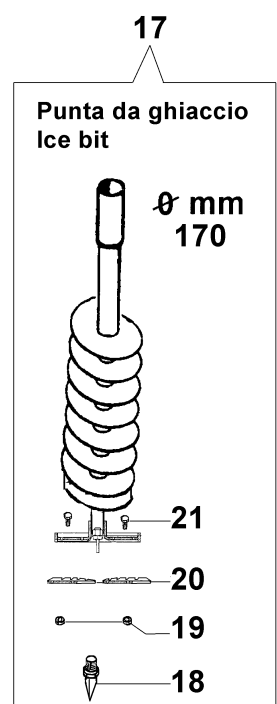

Illustration Groupe réducteur

Réf.N°	Q.té	Code de l'article	Description	Validité depuis	Validité jusqu'à	Notes	Bulletin
1	1	375100012AR	Rondelle				
2	1	375100011A	Cloche embrayage				
3	1	4190033	Boite engrenage				
4	2	3035042R	Roulement				
5	2	094000006R	Roulement				
6	1	375100075AR	Pignon				
7	4	3801013R	Vis				
8	1	3078012	Rondelle				
9	1	3906103	Vis				
10	1	4190036	Couvercle				
11	4	3801030R	Vis				
12	1	375200054A	Poignee				BT6-072-06/10
13	4	3916006R	Rondelle				
14	4	3819010	Rondelle				
15	4	3801021	Vis				
16	4	094600042	Goupille				
17	1	4190071R	Kit poignée				
18	1	4190015A	Cable				
19	4	3914003R	Ecrou				
20	4	3819006R	Rondelle				
21	1	3024015R	Bague				
22	1	3025022R	Bague				
23	1	3035015R	Roulement				
24	1	375100076B	Pignon				
25	1	302000029	Roulement				
26	2	3801016R	Vis				
27	1	3050020	Bague				
28	1	4095032A	Poignee				
29	1	4174245CR	Levier accellerateur				
30	1	4190016	Cable accellerateur				
31	1	4138361R	Ressort				
32	2	3960029	Vis				
33	1	4174246AR	Levier				
34	1	4138360R	Ressort				
35	1	2317021R	Interrupteur				
36	1	4100098BR	Ressort				
37	1	3960021	Vis				
38	1	4138359R	Interrupteur				
39	1	61040131R	Poignee				
40	1	3914003R	Ecrou				
41	1	4138358R	Interrupteur				

Illustration Pointes

Réf.N°	Q.té	Code de l'article	Description	Validité depuis	Validité jusqu'à	Notes	Bulletin
1	1	375100115	Tuyau + goupille				
2	1	3033139	Goupille				
3	1	375100028A	Foret a 1 v Ø8x100 cm				
4	2	3802007R	Vis				
5	1	375100091A	Lame 8 cm				
6	2	320000028R	Ecrou				
7	1	375100090A	Bouchon 8 cm				
8	1	375100029A	Foret à 1 v Ø10x100 cm				
9	1	375100092AR	Lame cm 10				
10	1	375100030A	Foret a 1 v Ø15x100 cm				
11	1	375100031A	Foret à 1 v Ø20x100 cm				
12	2	028000055R	Vis				
13	1	375100093A	Lame cm 15				
14	2	006000091R	Ecrou				
15	1	375100088A	Bouchon 10+50 cm				
16	1	375100094A	Lame cm 20				
17	1	375100110	Meche pour glace				
18	1	375100112	Meche				
19	2	3914003R	Ecrou				
20	2	375100113	Lame ice				
21	2	3806022R	Vis				