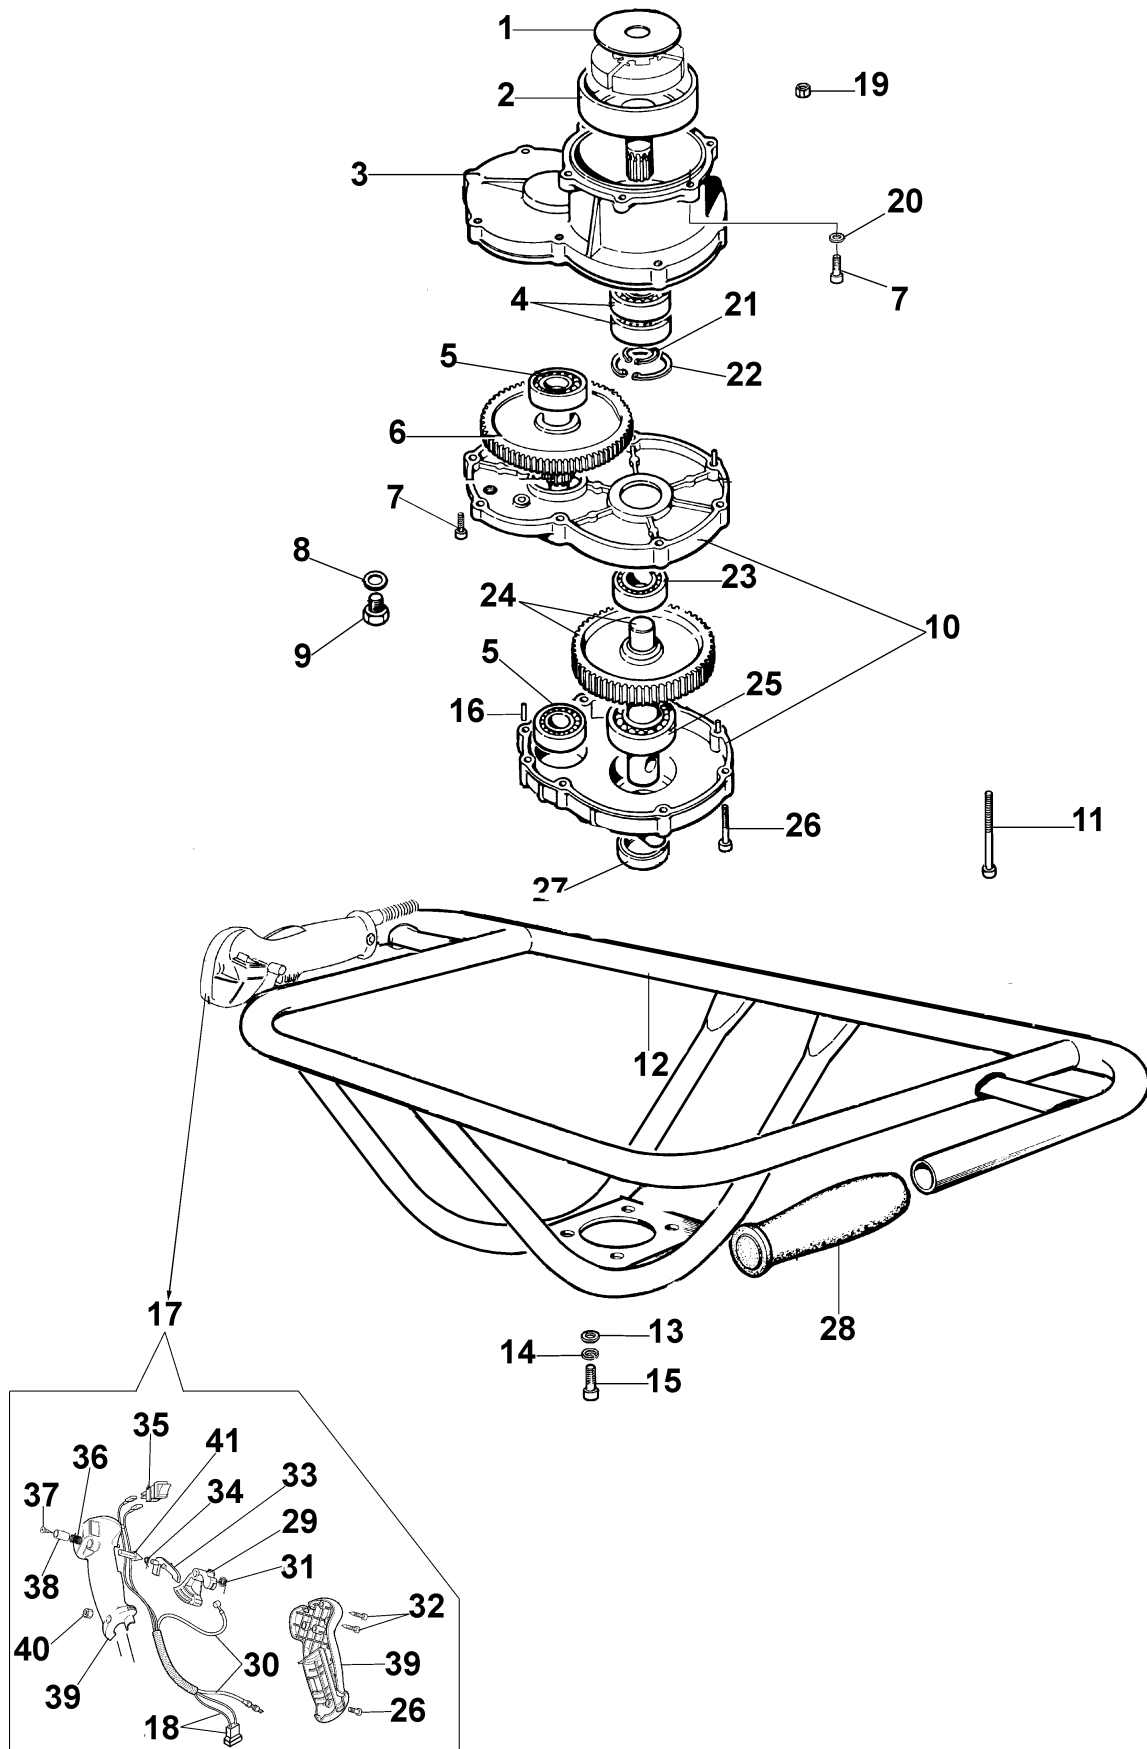

Illustration Démarrage et réservoir

Réf.N°	Q.té	Code de l'article	Description	Validité depuis	Validité jusqu'à	Notes	Bulletin
47	1	4151258R	Bouchon compl.	SN 5763218279			BT6-088-07/13
48	1	4100378	Tuyau	SN 5763218279			BT6-088-07/13
49	4	3906068R	Vis	SN 5763218279			BT6-088-07/13
50	1	4159008	Tuyau	SN 5763218279			BT6-088-07/13
51	1	375200124R	Reservoir complet	SN 5763218279			BT6-088-07/13
52	1	375200125	Groupe réservoir	SN 5763218279			BT6-088-07/13

Illustration Pointes

Réf.N°	Q.té	Code de l'article	Description	Validité depuis	Validité jusqu'à	Notes	Bulletin
1	1	375100115	Tuyau + goupille				
2	1	3033139	Goupille				
3	1	375100028A	Foret a 1 v Ø8x100 cm				
4	2	3802007R	Vis				
5	1	375100091A	Lame 8 cm				
6	2	320000028R	Ecrou				
7	1	375100090A	Bouchon 8 cm				
8	1	375100029A	Foret à 1 v Ø10x100 cm				
9	1	375100092AR	Lame cm 10				
10	1	375100030A	Foret a 1 v Ø15x100 cm				
11	1	375100031A	Foret à 1 v Ø20x100 cm				
12	2	028000055R	Vis				
13	1	375100093A	Lame cm 15				
14	2	006000091R	Ecrou				
15	1	375100088A	Bouchon 10+50 cm				
16	1	375100094A	Lame cm 20				
17	1	375100110	Meche pour glace				
18	1	375100112	Meche				
19	2	3914003R	Ecrou				
20	2	375100113	Lame ice				
21	2	3806022R	Vis				