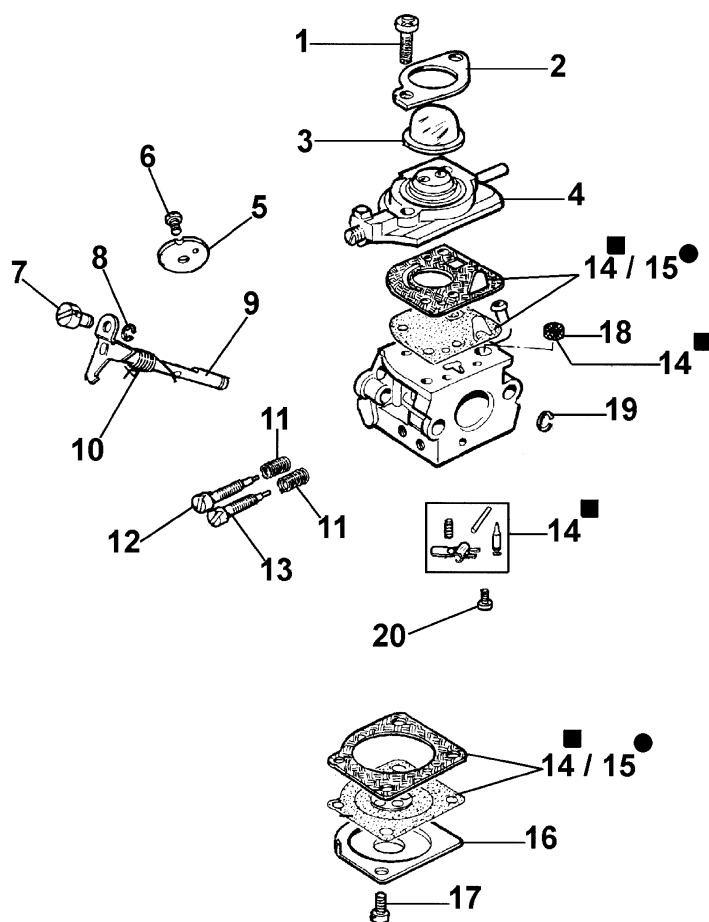

● 15 Kit membrane & guarnizioni
Diaphragm & gasket set

■ 14 Kit riparazione/ Repair kit

Illustration Carburateur C1Q-E6

Réf.N°	Q.té	Code de l'article	Description	Validité depuis	Validité jusqu'à	Notes	Bulletin
1	2	2318521	Vis				
2	1	2318526	Couvercle				
3	1	2318525	Pompe				
4	1	2318524	Couvercle				
5	1	2318389	Papillon				
6	1	2318388	Vis				
7	1	2318412	Crochet				
8	1	2318387	Bague				
9	1	2318529	Arbre				
10	1	2318528	Ressort				
11	2	2318532	Ressort				
12	1	2318533	Vis L				
13	1	2318534	Vis H				
14	1	2318530	Kit réparation				
15	1	2318511	Kit joints				
16	1	2318523	Couvercle				
17	4	2318522	Vis				
18	1	2318392	Filtre				
19	1	2318535	Bague				
20	1	2318527	Vis