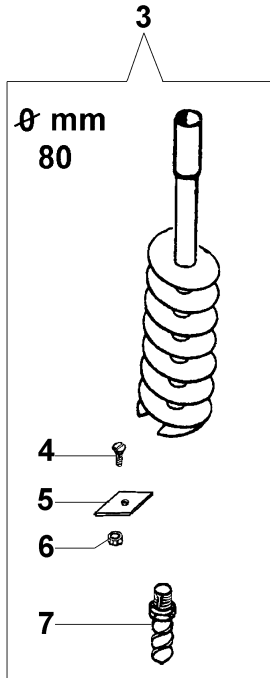

Illustration Groupe réducteur

Réf.N°	Q.té	Code de l'article	Description	Validité depuis	Validité jusqu'à	Notes	Bulletin
1	1	375100012AR	Rondelle				
2	1	375100011A	Cloche embrayage				
3	1	4190033	Boite engrenage				
4	2	3035042R	Roulement				
5	2	094000006R	Roulement				
6	1	375100075AR	Pignon				
7	4	3801013R	Vis				
8	1	3078012	Rondelle				
9	1	3906103	Vis				
10	1	4190036	Couvercle				
11	4	3801030R	Vis				
12	1	375200054A	Poignee				BT6-072-06/10
13	4	3916006R	Rondelle				
14	4	3819010	Rondelle				
15	4	3801021	Vis				
16	4	094600042	Goupille				
17	1	4190071R	Kit poignée				
18	1	4190015A	Cable				
19	4	3914003R	Ecrou				
20	4	3819006R	Rondelle				
21	1	3024015R	Bague				
22	1	3025022R	Bague				
23	1	3035015R	Roulement				
24	1	375100076B	Pignon				
25	1	302000029	Roulement				
26	2	3801016R	Vis				
27	1	3050020	Bague				
28	1	4095032A	Poignee				
29	1	4174245CR	Levier accellerateur				
30	1	4190016	Cable accellerateur				
31	1	4138361R	Ressort				
32	2	3960029	Vis				
33	1	4174246AR	Levier				
34	1	4138360R	Ressort				
35	1	2317021R	Interrupteur				
36	1	4100098BR	Ressort				
37	1	3960021	Vis				
38	1	4138359R	Interrupteur				
39	1	61040131R	Poignee				
40	1	3914003R	Ecrou				
41	1	4138358R	Interrupteur				

Illustration Pointes

Réf.N°	Q.té	Code de l'article	Description	Validité depuis	Validité jusqu'à	Notes	Bulletin
1	1	375100115	Tuyau + goupille				
2	1	3033139	Goupille				
3	1	375100028A	Foret a 1 v Ø8x100 cm				
4	2	3802007R	Vis				
5	1	375100091A	Lame 8 cm				
6	2	320000028R	Ecrou				
7	1	375100090A	Bouchon 8 cm				
8	1	375100029A	Foret à 1 v Ø10x100 cm				
9	1	375100092AR	Lame cm 10				
10	1	375100030A	Foret a 1 v Ø15x100 cm				
11	1	375100031A	Foret à 1 v Ø20x100 cm				
12	2	028000055R	Vis				
13	1	375100093A	Lame cm 15				
14	2	006000091R	Ecrou				
15	1	375100088A	Bouchon 10+50 cm				
16	1	375100094A	Lame cm 20				
17	1	375100110	Meche pour glace				
18	1	375100112	Meche				
19	2	3914003R	Ecrou				
20	2	375100113	Lame ice				
21	2	3806022R	Vis				