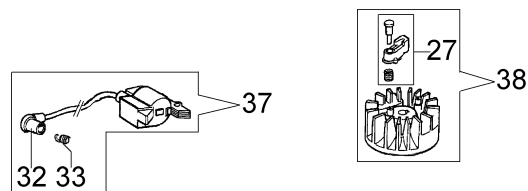

Fino al / Till 09/04/07

Illustration Démarrage et réservoir

Réf.N°	Q.té	Code de l'article	Description	Validité depuis	Validité jusqu'à	Notes	Bulletin
1	2	3960082BR	Vis				
2	2	3960081AR	Vis				
3	1	006000829	Rondelle				
4	1	004000132R	Ressort				
5	1	300000016R	Poulie				
6	1	3918005	Rondelle				
7	1	094600041AR	Vis				
8	1	375200052AR	Demarrage complet				
9	1	4098658AR	Soupape				BT6-088-07/13
10	1	074000227AR	Joint		SN 5763218278		BT6-088-07/13
11	1	074000228AR	Bouchon compl.		SN 5763218278		BT6-088-07/13
12	1	094600450R	Filtre mix				BT6-088-07/13
13	1	094000215AR	Tuyau		SN 5763218278		BT6-088-07/13
14	1	3912011R	Ecrou				BT6-088-07/13
15	1	3055098	Bague				BT6-088-07/13
16	1	3049006R	Bague or				BT6-088-07/13
17	1	3055048	Robinet				BT6-088-07/13
18	1	4098377R	Bande				BT6-088-07/13
19	1	375100099	Tuyau		SN 5763218278		BT6-088-07/13
20	4	331000004	Entretoise				
21	1	375200046AR	Reservoir complet		SN 5763218278		BT6-088-07/13
22	4	375200004	Vis				BT6-088-07/13
23	4	005000361	Rondelle		SN 5763218278		BT6-088-07/13
24	1	320000028R	Ecrou				
25	1	3819013R	Grower				
26	1	3818011AR	Rondelle				
27	1	300000071	Kit cliquet				
28	1	301000384R	Volant				BT6-049-05/07
29	2	094000097	Vis				
30	2	3819005R	Rondelle				
31	2	3818011AR	Rondelle				
32	1	094600097AR	Capot de bougie				
33	1	094600169A	Ressort				
34	1	005000019	Bougie				
35	1	301000379R	Bobine				BT6-049-05/07
36	1	375200048R	Cable				BT6-049-05/07
37	1	301000343R	Bobine				
38	1	301000419	Volant et bobine				BT6-049-05/07
39	1	4098073R	Cordelette				
40	1	093500397	Poignée de démarrage				
41	1	375200112	Kit etiquettes				
42	1	375200089	Tuyau				BT6-088-07/13
43	1	375200123	Support	SN 5763218279			BT6-088-07/13
44	4	3918005	Rondelle	SN 5763218279			BT6-088-07/13
45	4	3801010R	Vis	SN 5763218279			BT6-088-07/13
46	1	4100308AR	Joint	SN 5763218279			BT6-088-07/13