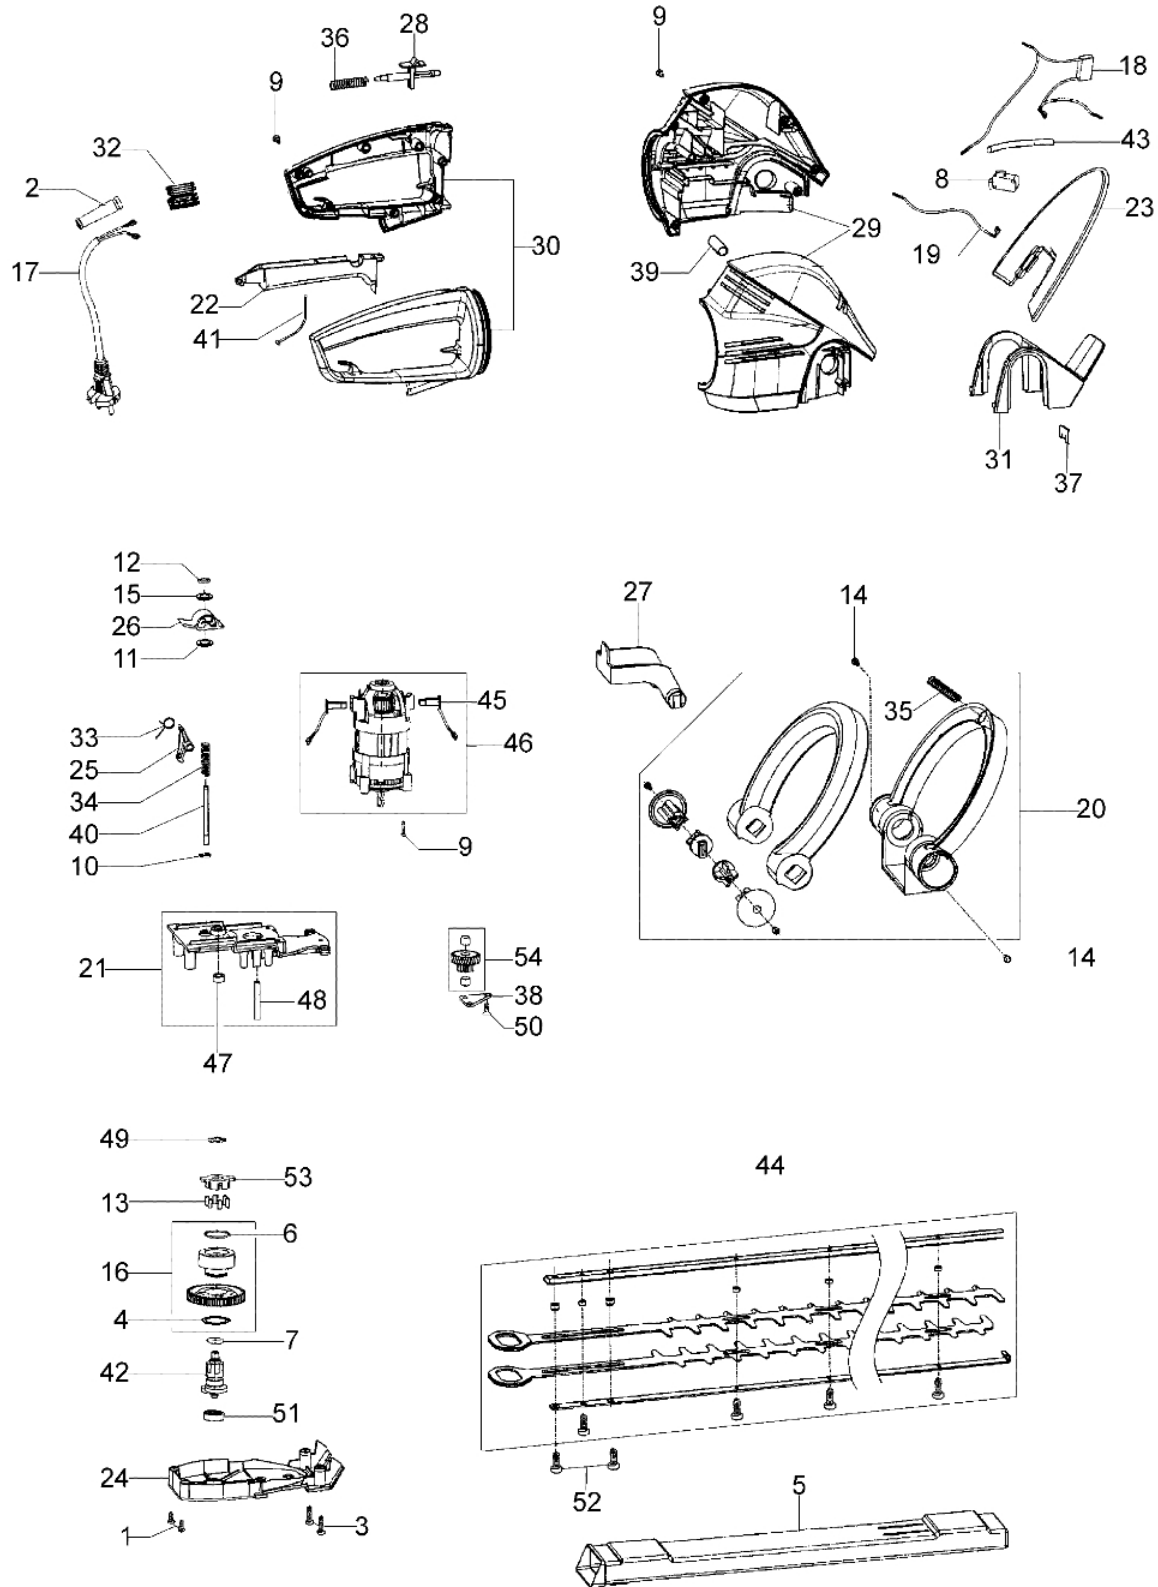

Ersatzteilliste EFCO

Liste des pièces de rechange EFCO

TG 750 E

Bild Nr.	Anz.	Teilenummer	Beschreibung	Technische Nachricht
1	1	K27120211	Schraube	
2	1	K45190012	Muffe	
3	2	K45190204	Schraube	
4	1	K45190217	Kranz	
5	1	K45490046	Schultz	
6	5	K45490069	O-ring	
7	5	K45490070	Scheibe	
8	1	K45490142	Schalter	
9	10	K45490232	Schraube	
10	5	K45490233	Ring	
11	5	K45490235	Kugelscheibe	
12	5	K45490237	Feder	
13	6	K45490239	Walze	
14	4	K45490244	Schraube	
15	5	K45490411	Scheibe	
16	1	K45491801	Rad kpl.	
17	1	K45530110	Kabel	
18	1	K45530124	Kondensator	
19	1	K45530125	Kabel	
20	1	K45580200	Handgriff kpl	
21	1	K45580122	Support	
22	1	K45590105	Hebel	
23	1	K45590106	Handschutz	
24	1	K45590107	Winkelplatte	
25	1	K45590108	Hebel	
26	1	K45590109	Hebel	
27	1	K45590111	Hebel	
28	1	K45590117	Knopf	
29	1	K45590185	Motor gehäuse	
30	1	K45590186	Handgriff	
31	1	K45590153	Support	
32	1	K45590154	Spannkloben	
33	1	K45590201	Feder	
34	1	K45590202	Feder	
35	1	K45590204	Feder	
36	1	K45590205	Feder	
37	5	K45590220	Dichtung	
38	1	K45590401	Winkelplatte	
39	1	K45590402	Stecker	
40	1	K45590404	Stecker	
41	1	K45590406	Kabel	
42	1	K45590433	Eccentric	
43	1	K45590806	Mantel	
44	1	K45590842	Messer	
45	2	K45690147	Buerste	
46	1	K45690158	Elektrischmotor	
47	1	K45690243	Distanzring	
48	1	K45690246	Stecker	
49	5	K45690248	Kranz	
50	5	K45690255	Schraube	
51	1	K45690260	Lager	
52	5	K45690273	Schraube	
53	1	K45690433	Support	
54	1	K45680010	Kegelradantrieb	