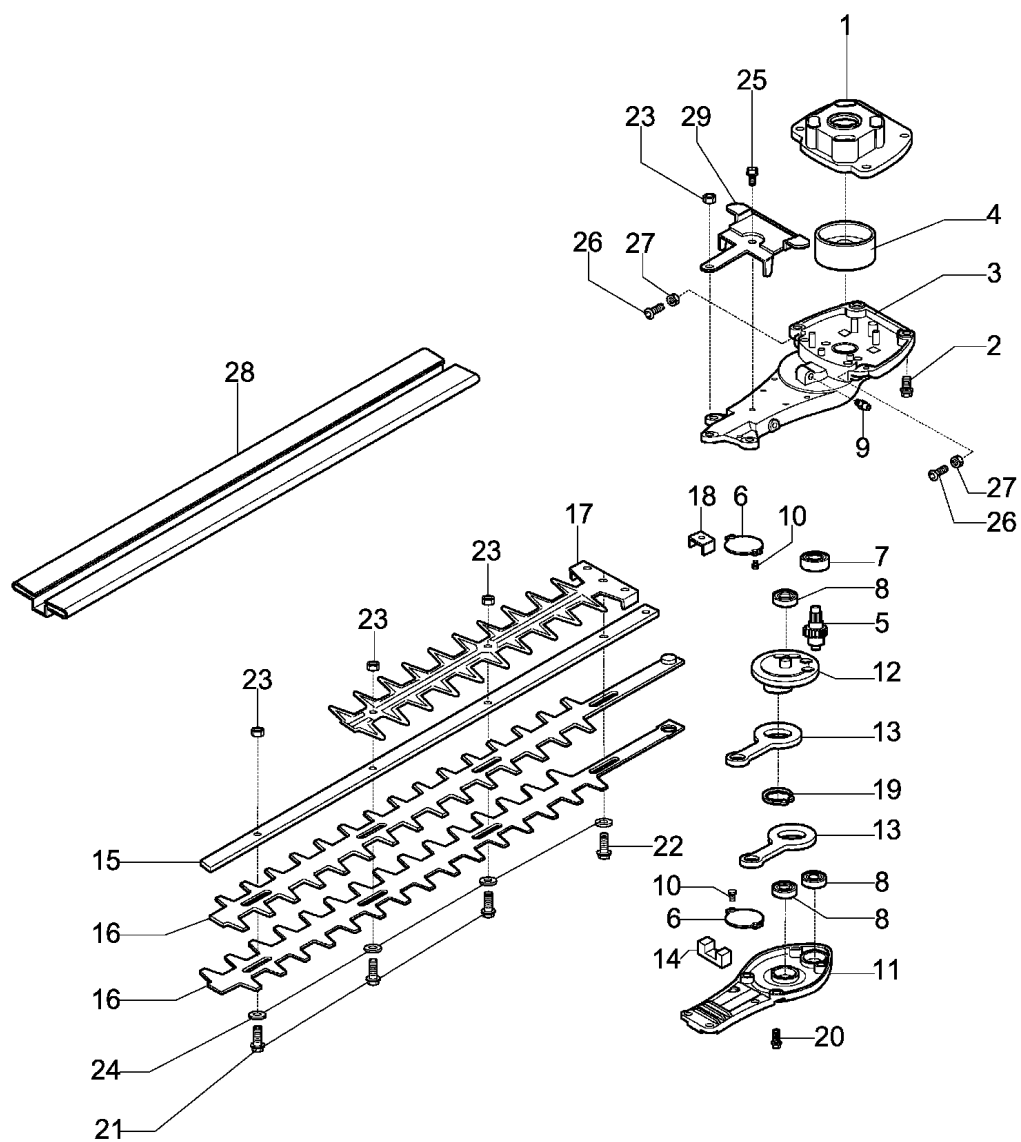

Illustration Klingenset

Illustration Klingenset

Bild Nr.	St.- Zahl	Teile Nr.	Beschreibung
1	1	58040328	Gehäuse
2	4	W58040002	Schraube
3	1	W58040003	Gehäuse
4	1	W58040004R	Kupplungsglocke
5	1	W58040005	Ritzel
6	2	W58040006	Blech
7	1	W58040007R	Lager
8	3	W58040008R	Lager
9	1	W58040009	Fettnippel
10	4	W58040010	Schraube
11	1	W58040011	Deckel
12	1	W58040012	Kurbelgehäuse
13	2	W58040013R	Pleuel
14	1	W58040014	Filz
15	1	W58040015	Halter
16	2	W58040016R	Messer 600mm
17	1	W58040017	Schutz
18	1	W58040018	Blech
19	1	W58040019	Ring
20	6	W58040002	Schraube
21	3	W58040021R	Schraube
22	1	W58040022	Schraube
23	4	W58040023R	Mutter
24	4	W58040024R	Scheibe
25	1	W58040025	Schraube
26	2	W58040026	Schraube
27	2	W58040027	Mutter
28	1	W58040028	Schutz
29	1	W58040029	Bride