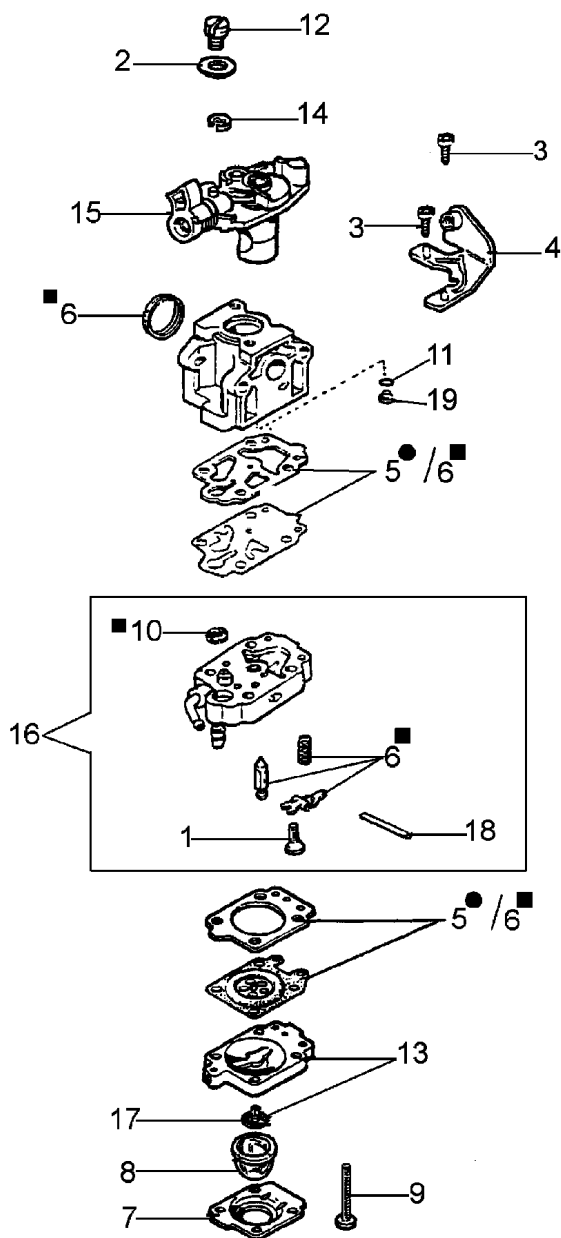

Walbro WYJ-442

5 ● KIT MEMBRANE & GUARNIZIONI
DIAPHRAGM & GASKET SET

6 ■ KIT RIPARAZIONE
REPAIR KIT

Illustration Vergaser WYJ-442

Bild Nr.	St.- Zahl	Teile Nr.	Beschreibung
1	1	2318569	Schraube
2	1	2318703	Scheibe
3	2	2318580	Schraube
4	1	2318813	Halter
5	1	2318590	Dichtungen set
6	1	2318591	Reparatur-satz
7	1	2318571	Deckel
8	1	2318572	Kraftstoffpumpe
9	4	2318585	Schraube
10	1	003300204	Benzinfilter
11	1	2318701	O-ring
12	1	2318577	Mutter
13	1	2318570	Pumpegehäuse
14	1	2318189	Ring
15	1	2318902	Ventil
16	1	2318815	Pumpegehäuse
17	1	2318592	Ventil
18	1	003300201	Bissel
19	1	2318812	Duese