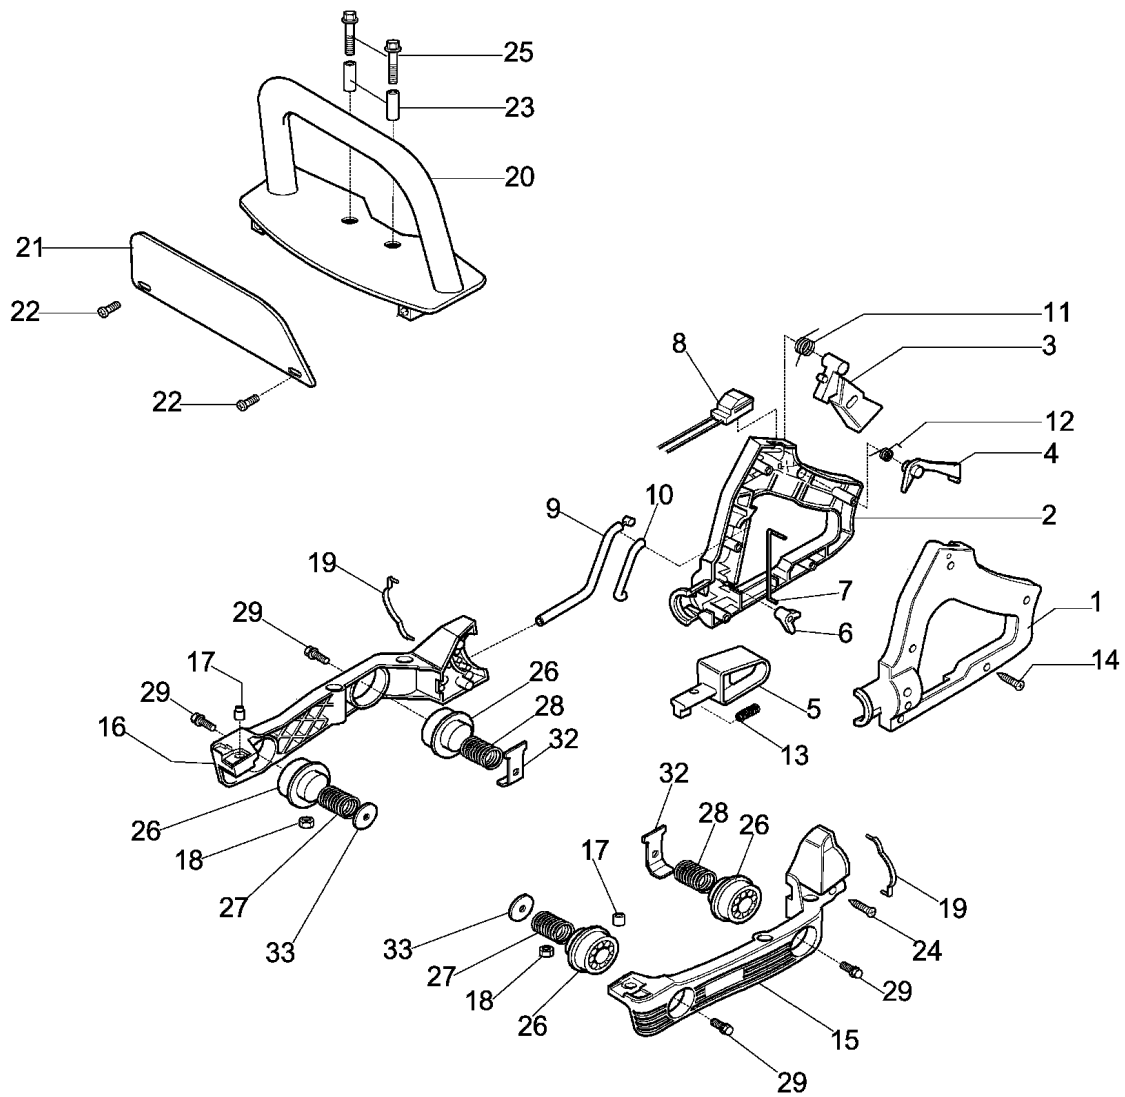

Ersatzteilliste EFCO

Liste des pièces de rechange EFCO

TG 2600 XP

Illustration Handgriff

Illustration Handgriff

| Bild Nr. | St.- Zahl | Teile Nr. | Beschreibung |
|----------|--------------|------------|--------------|
| 1 | 1 | W58040032 | Handgriff |
| 2 | 1 | W58040033 | Handgriff |
| 3 | 1 | W58040034 | Gas hebel |
| 4 | 1 | W58040035 | Hebel |
| 5 | 1 | W58040036 | Hebel |
| 6 | 1 | W58040037 | Stift |
| 7 | 1 | W58040038 | Gas hebel |
| 8 | 1 | W58040039 | Schalter |
| 9 | 1 | W58040040 | Gaskabel |
| 10 | 1 | W58040041 | Distanzstück |
| 11 | 1 | W58040042 | Feder |
| 12 | 1 | W58040043 | Feder |
| 13 | 1 | W58040044 | Feder |
| 14 | 5 | W58040045 | Schraube |
| 15 | 1 | W58040046 | Halter |
| 16 | 1 | W58040047 | Halter |
| 17 | 2 | W58040048 | Distanzstück |
| 18 | 2 | W58040049 | Mutter |
| 19 | 2 | W58040050 | Dichtung |
| 20 | 1 | W58040051 | Handgriff |
| 21 | 1 | W58040052 | Handschutz |
| 22 | 2 | W58040053R | Schraube |
| 23 | 2 | W58040054R | Distanzstück |
| 24 | 3 | W58040055 | Schraube |
| 25 | 2 | W58040056R | Schraube |
| 26 | 4 | W58040057R | Halter |
| 27 | 2 | W58040058R | Feder |
| 28 | 2 | W58040059R | Feder |
| 29 | 4 | W58040060 | Schraube |
| 32 | 2 | W58040063 | Verbindung |
| 33 | 2 | W58040064 | Scheibe |