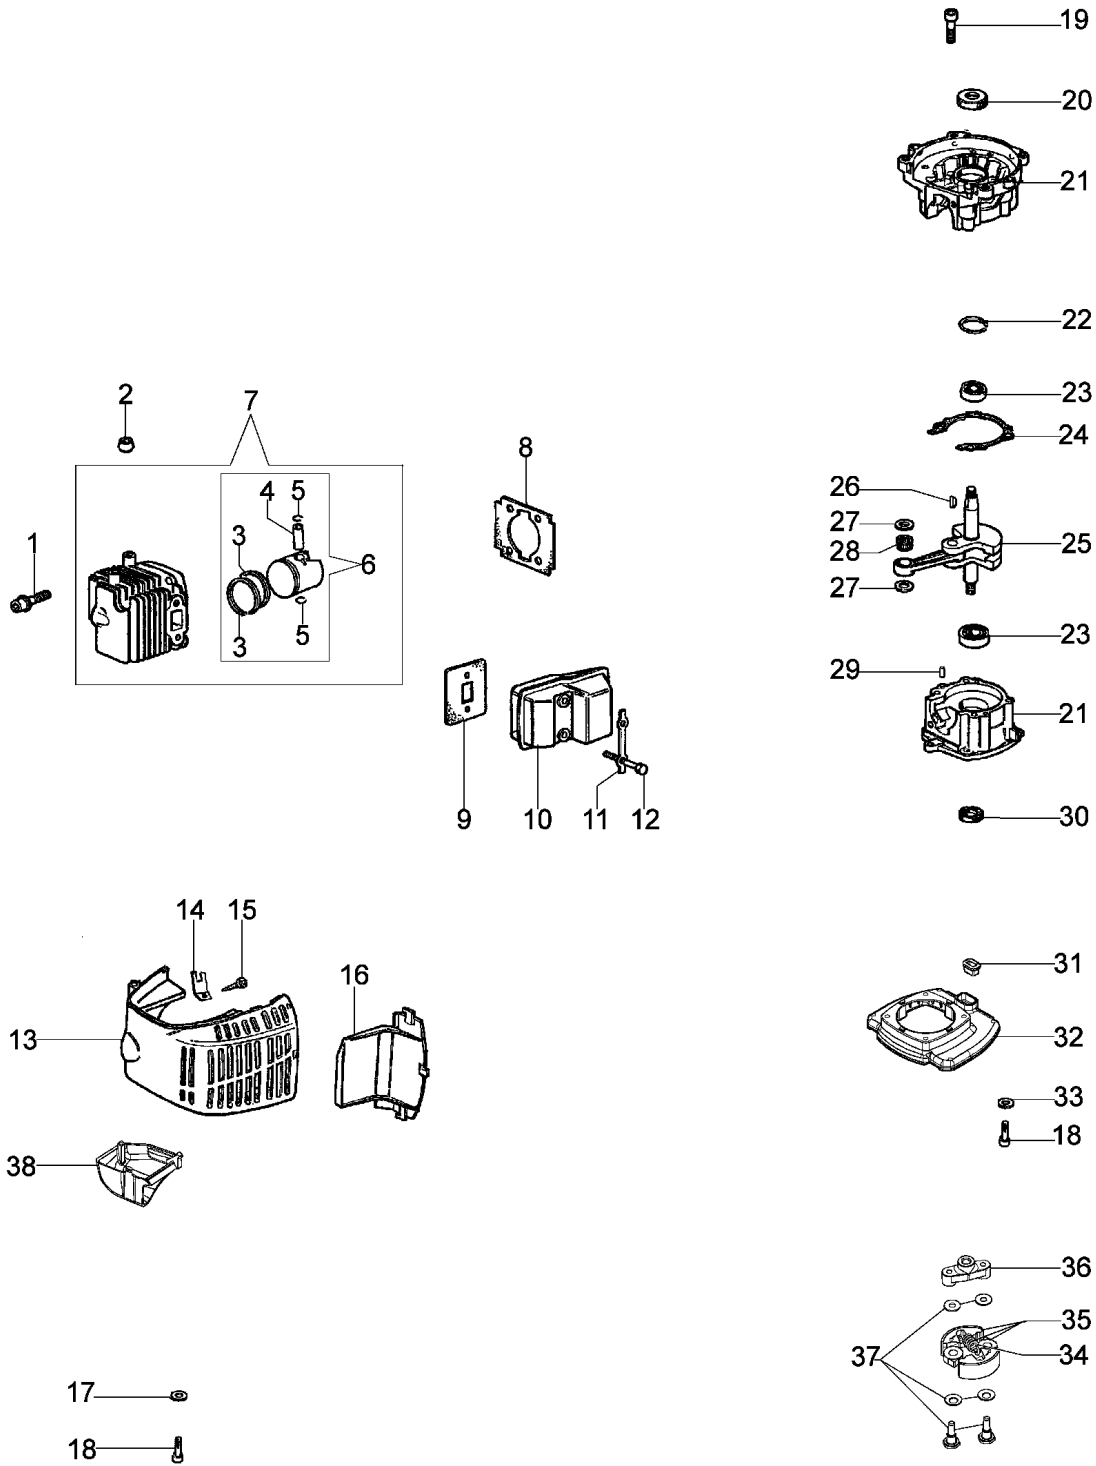

Illustration Motorengruppe

Illustration Motorengruppe

Bild Nr.	St.- Zahl	Teile Nr.	Beschreibung
1	2	61070060	Schraube
2	2	61170014	Distanzstück
3	2	61070065R	Kolbenring
4	1	61070066	Kolben ring
5	2	61070067	Ring
6	1	61070107	Kolben komplet Ø34
7	1	61070072A	Zylinder kpl.
8	1	61070059	Dichtung
9	1	61070033	Dichtung
10	1	58040332R	Auspuff
11	1	61070055	Blech
12	2	3806027	Schraube
13	1	61070026A	Motorschutz
14	2	4191069B	Keil
15	2	3960030	Schraube
16	1	58040048	Schluss
17	3	3916004	Scheibe
18	4	3909005	Schraube
19	4	61070063	Schraube
20	1	61070075	Kobelring
21	1	61070061R	Motorgehäuse
22	1	3025019	Ring
23	2	3035040R	Lager
24	1	61070062	Dichtung
25	1	58040027	Kurbelwelle
26	1	61070070	Keil
27	2	61070068	Scheibe
28	1	61070076	Lager
29	2	61070073	Stift
30	1	61070074	Kobelring
31	1	4162265	Support
32	1	58040328	Gehäuse
33	4	3819005	Scheibe
34	1	61070090R	Feder
35	1	61070091R	Kupplung
36	1	58040327R	Mitnehmer
37	1	61170137B	Schaube/scheibe kit
38	1	58040345	Deflector