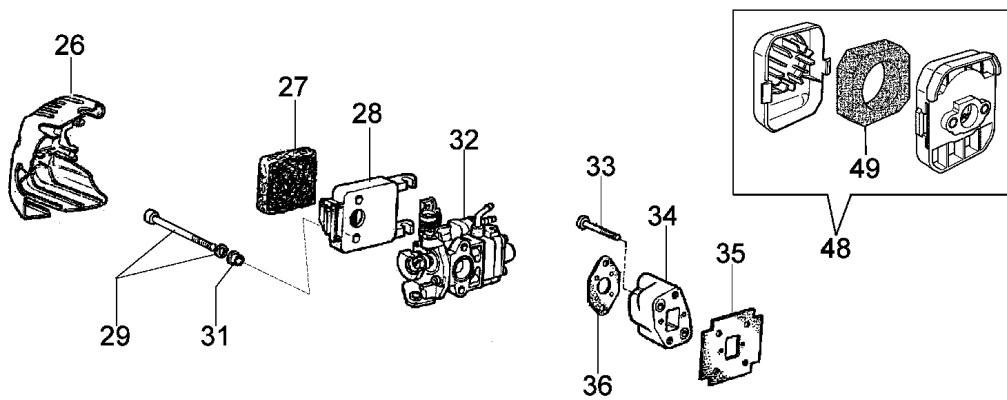

Ersatzteilliste EFCO

Liste des pièces de rechange EFCO

TG 2600 XP

Illustration Handgriff

Illustration Handgriff

| Bild Nr. | St.- Zahl | Teile Nr. | Beschreibung |
|----------|--------------|------------|--------------|
| 1 | 1 | W58040032 | Handgriff |
| 2 | 1 | W58040033 | Handgriff |
| 3 | 1 | W58040034 | Gas hebel |
| 4 | 1 | W58040035 | Hebel |
| 5 | 1 | W58040036 | Hebel |
| 6 | 1 | W58040037 | Stift |
| 7 | 1 | W58040038 | Gas hebel |
| 8 | 1 | W58040039 | Schalter |
| 9 | 1 | W58040040 | Gaskabel |
| 10 | 1 | W58040041 | Distanzstück |
| 11 | 1 | W58040042 | Feder |
| 12 | 1 | W58040043 | Feder |
| 13 | 1 | W58040044 | Feder |
| 14 | 5 | W58040045 | Schraube |
| 15 | 1 | W58040046 | Halter |
| 16 | 1 | W58040047 | Halter |
| 17 | 2 | W58040048 | Distanzstück |
| 18 | 2 | W58040049 | Mutter |
| 19 | 2 | W58040050 | Dichtung |
| 20 | 1 | W58040051 | Handgriff |
| 21 | 1 | W58040052 | Handschutz |
| 22 | 2 | W58040053R | Schraube |
| 23 | 2 | W58040054R | Distanzstück |
| 24 | 3 | W58040055 | Schraube |
| 25 | 2 | W58040056R | Schraube |
| 26 | 4 | W58040057R | Halter |
| 27 | 2 | W58040058R | Feder |
| 28 | 2 | W58040059R | Feder |
| 29 | 4 | W58040060 | Schraube |
| 32 | 2 | W58040063 | Verbindung |
| 33 | 2 | W58040064 | Scheibe |

Illustration Zündanlage

Illustration Zündanlage

| Bild Nr. | St.- Zahl | Teile Nr. | Beschreibung |
|----------|--------------|-----------|--------------|
| 47 | 1 | 006000829 | Scheibe |
| 48 | 1 | 58040395R | Filterkit |
| 49 | 1 | 58040396R | Filter |