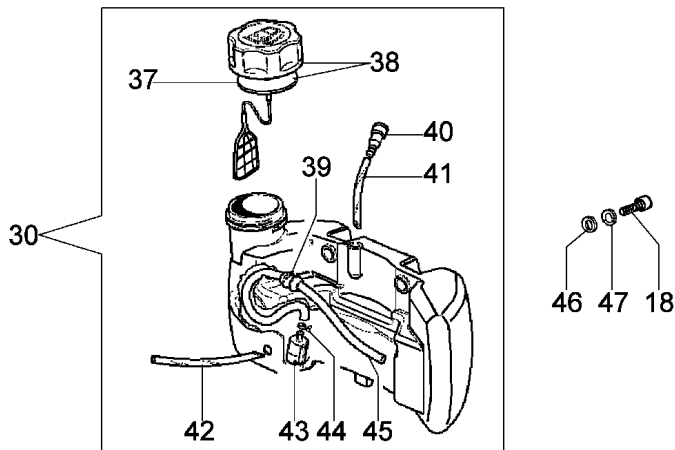

Illustration Zündanlage

Illustration Zündanlage

| Bild Nr. | St.- Zahl | Teile Nr. | Beschreibung |
|----------|--------------|------------|-------------------|
| 1 | 1 | 61070012 | Kabel |
| 2 | 1 | 072700036A | Buchse |
| 3 | 1 | 094600097A | Zündkerzenstecker |
| 4 | 1 | 094600169 | Zündkerze |
| 5 | 1 | 3055104R | Zündkerze |
| 6 | 2 | 006000085 | Schraube |
| 7 | 2 | 3819005 | Scheibe |
| 8 | 2 | 3916004 | Scheibe |
| 9 | 1 | 58040344AR | Zündspule |
| 10 | 3 | 3960064AR | Schraube |
| 11 | 1 | 093500397 | Starter griff |
| 12 | 1 | 072700089 | Buchse |
| 13 | 1 | 61070036R | Feder |
| 14 | 1 | 61070019AR | Starterseil |
| 15 | 1 | 58040019BR | Scheibe |
| 16 | 1 | 094600451 | Scheibe |
| 17 | 1 | 3960070 | Schraube |
| 18 | 4 | 3801013 | Schraube |
| 19 | 4 | 3916005 | Scheibe |
| 20 | 1 | 58042013BR | Starter komplet |
| 21 | 1 | 3980012 | Mutter |
| 22 | 2 | 4161151 | Stift |
| 23 | 2 | 58040003 | Sperrklinke |
| 24 | 2 | 58040004 | Feder |
| 25 | 1 | 58040350R | Schwungrad |
| 26 | 1 | 58040029 | Filterdeckel |
| 27 | 1 | 56510064R | Filter |
| 28 | 1 | 61070003E | Filterhalter |
| 29 | 2 | 61052009B | Schraube |
| 30 | 1 | 58040341R | Tank |
| 31 | 2 | 61040020 | Buchse |
| 32 | 1 | 2318847R | Vergaser WYJ-442 |
| 33 | 2 | 3801047 | Schraube |
| 34 | 1 | 61070004 | Flansch |
| 35 | 1 | 61070007 | Dichtung |
| 36 | 1 | 4161438 | Dichtung |
| 37 | 1 | 61070006 | Dichtung |
| 38 | 1 | 58040343R | Tankdeckel |
| 39 | 1 | 4161211 | Buchse |
| 40 | 1 | 61070011A | Ventiltank |
| 41 | 1 | 61070078 | Rohr |
| 42 | 1 | 61110034 | Rohr |
| 43 | 1 | 094600450R | Benzinfilter |
| 44 | 1 | 61110162 | Buchse |
| 45 | 1 | 58040354 | Rohr |
| 46 | 4 | 3918005 | Scheibe |