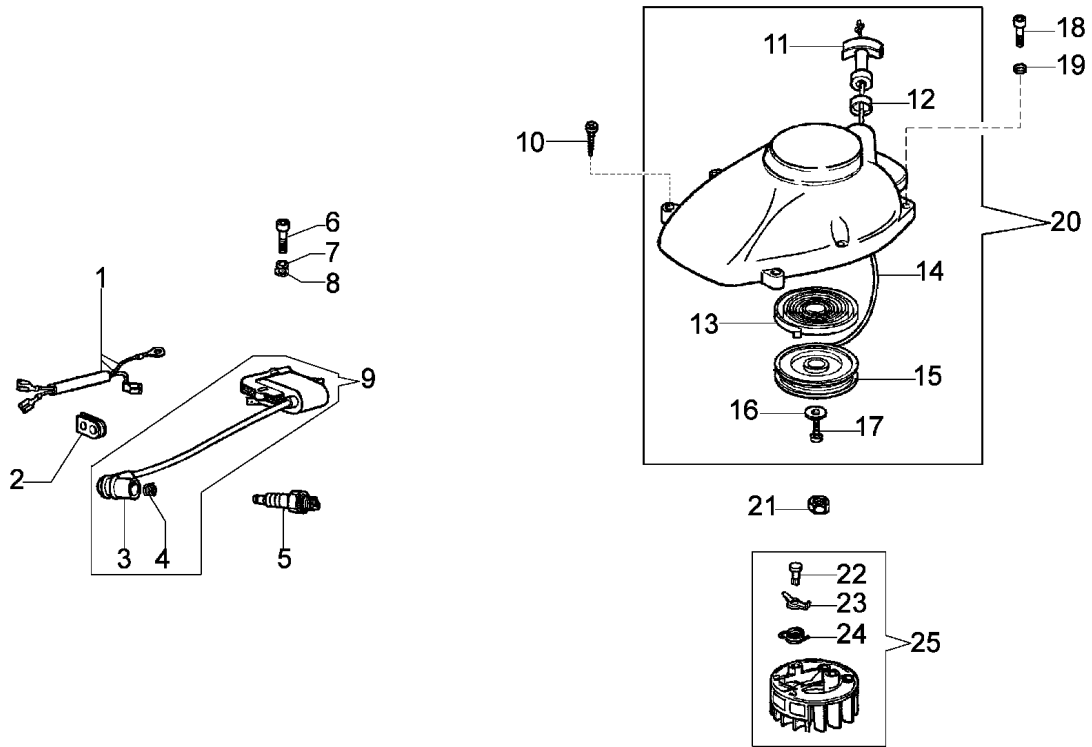

Illustration Zündanlage

Illustration Zündanlage

| Bild Nr. | St.- Zahl | Teile Nr. | Beschreibung |
|----------|--------------|------------|-------------------|
| 1 | 1 | 61070012 | Kabel |
| 2 | 1 | 072700036A | Buchse |
| 3 | 1 | 094600097A | Zündkerzenstecker |
| 4 | 1 | 094600169 | Zündkerze |
| 5 | 1 | 3055104R | Zündkerze |
| 6 | 2 | 006000085 | Schraube |
| 7 | 2 | 3819005 | Scheibe |
| 8 | 2 | 3916004 | Scheibe |
| 9 | 1 | 58040344AR | Zündspule |
| 10 | 3 | 3960064AR | Schraube |
| 11 | 1 | 093500397 | Starter griff |
| 12 | 1 | 072700089 | Buchse |
| 13 | 1 | 61070036R | Feder |
| 14 | 1 | 61070019AR | Starterseil |
| 15 | 1 | 58040019BR | Scheibe |
| 16 | 1 | 094600451 | Scheibe |
| 17 | 1 | 3960070 | Schraube |
| 18 | 4 | 3801013 | Schraube |
| 19 | 4 | 3916005 | Scheibe |
| 20 | 1 | 58042013BR | Starter komplet |
| 21 | 1 | 3980012 | Mutter |
| 22 | 2 | 4161151 | Stift |
| 23 | 2 | 58040003 | Sperrklinke |
| 24 | 2 | 58040004 | Feder |
| 25 | 1 | 58040350R | Schwungrad |
| 26 | 1 | 58040029 | Filterdeckel |
| 27 | 1 | 56510064R | Filter |
| 28 | 1 | 61070003E | Filterhalter |
| 29 | 2 | 61052009B | Schraube |
| 30 | 1 | 58040341R | Tank |
| 31 | 2 | 61040020 | Buchse |
| 32 | 1 | 2318847R | Vergaser WYJ-442 |
| 33 | 2 | 3801047 | Schraube |
| 34 | 1 | 61070004 | Flansch |
| 35 | 1 | 61070007 | Dichtung |
| 36 | 1 | 4161438 | Dichtung |
| 37 | 1 | 61070006 | Dichtung |
| 38 | 1 | 58040343R | Tankdeckel |
| 39 | 1 | 4161211 | Buchse |
| 40 | 1 | 61070011A | Ventiltank |
| 41 | 1 | 61070078 | Rohr |
| 42 | 1 | 61110034 | Rohr |
| 43 | 1 | 094600450R | Benzinfilter |
| 44 | 1 | 61110162 | Buchse |
| 45 | 1 | 58040354 | Rohr |
| 46 | 4 | 3918005 | Scheibe |