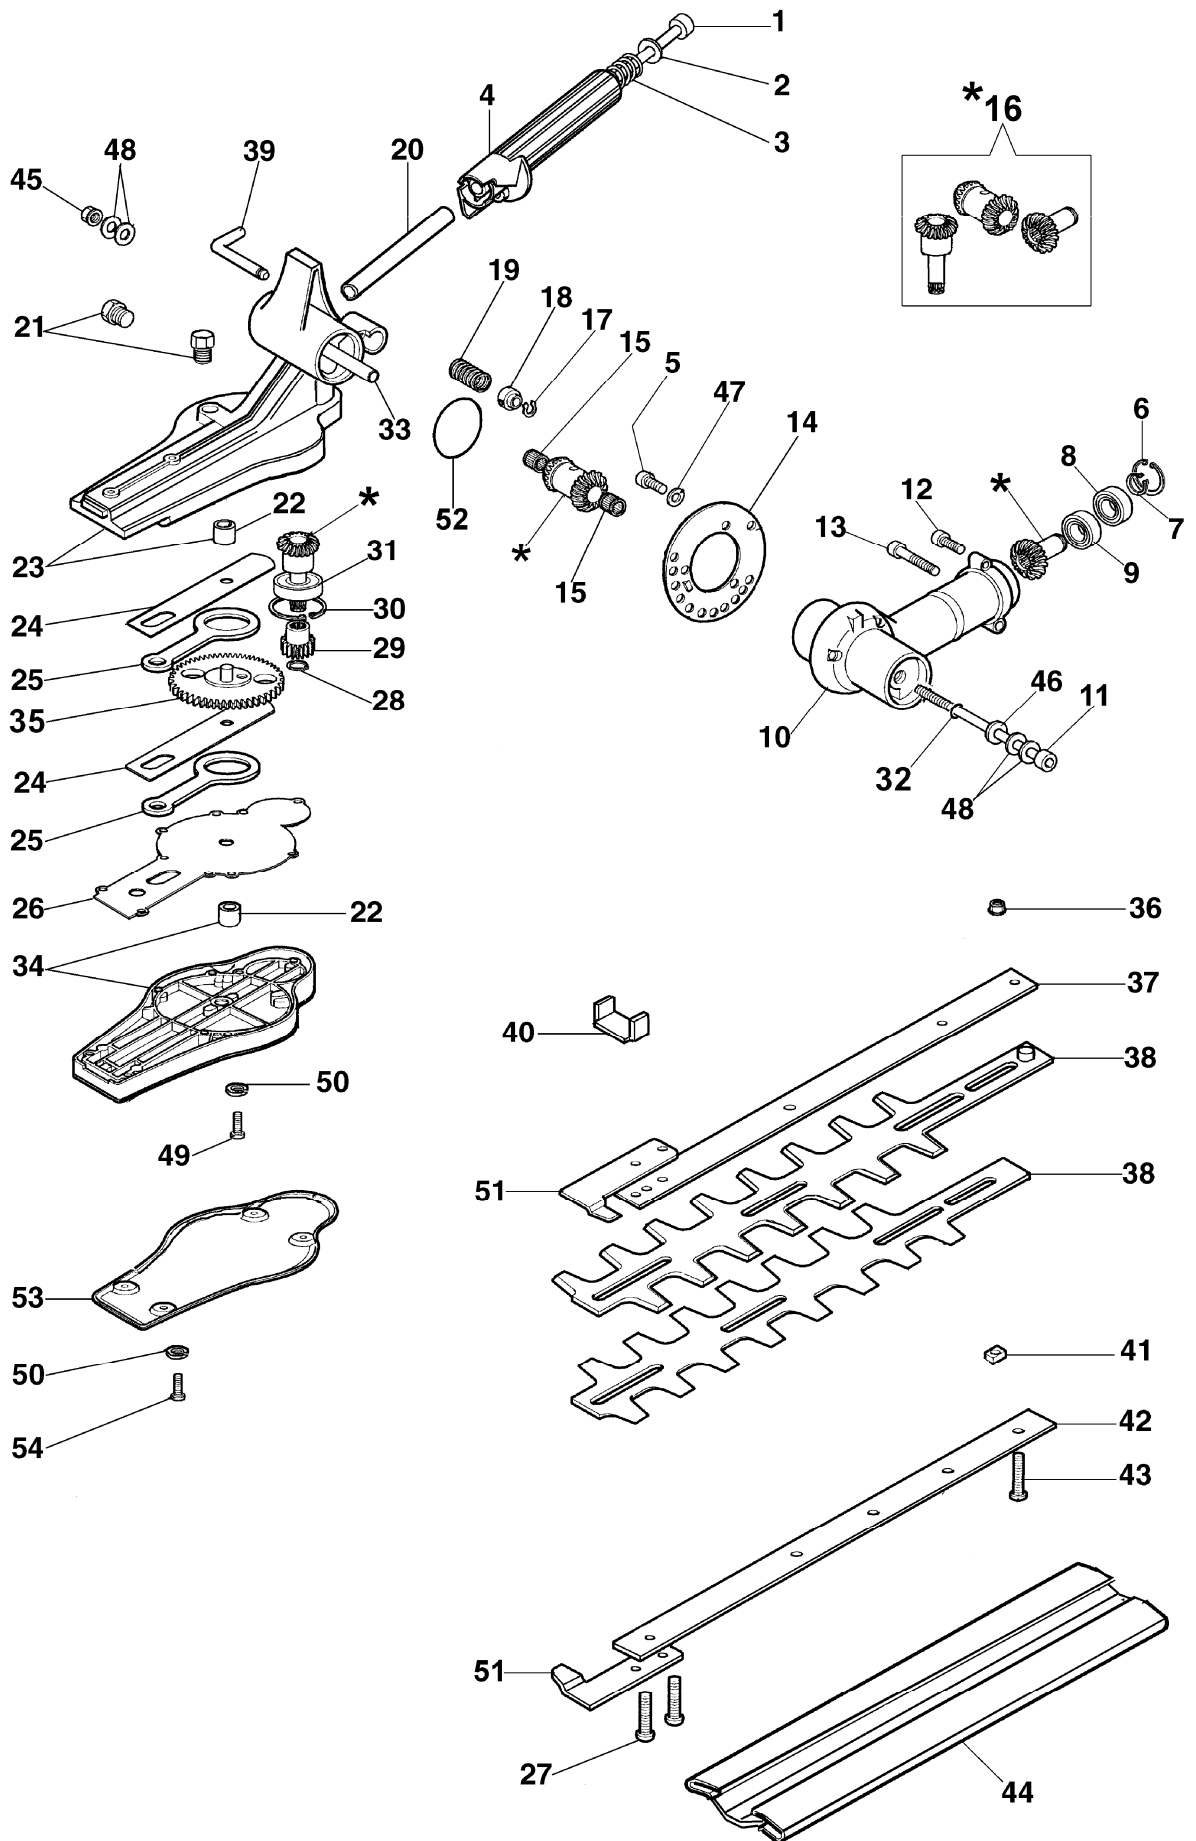

# Ersatzteilliste EFCO

## Liste des pièces de rechange EFCO

### EH 25

EH 25  
Klingenset

EH 25  
Klingenset

---

Bild Nr.	Teile Nr.	Anzahl	Beschreibung
1	3901030	1,00	SCHRAUBE
2	3918007	1,00	SCHEIBE
3	58050016	1,00	FEDER
4	58050018	1,00	GRIFF
5	3901062	3,00	SCHRAUBE
6	3025018	1,00	RING
7	3024010	1,00	RING
8	3035030	1,00	LAGERBUCHSE
9	3034008	1,00	LAGERBUCHSE
10	58050003	1,00	GEHAUSE
11	3901060	1,00	SCHRAUBE
12	3901008	1,00	SCHRAUBE
13	3901016	1,00	SCHRAUBE
14	58050005	1,00	SCHNEIDBLATT
15	3037007	2,00	BUCHSE
16	58050058	1,00	KEGELRADANTRIEB
17	3024006	1,00	SEEGERRING
18	58050014	1,00	BUCHSE
19	58050015	1,00	FEDER
20	58050017	1,00	ROHR
21	61040071	1,00	STOPFEN
22	3067006	2,00	BUCHSE
23	58052008	1,00	GEHAUSE
24	58040057	2,00	PLATTE
25	58040227	2,00	PLEUEL
26	58050004	1,00	DICHTUNG
27	3801057	2,00	SCHRAUBE
28	3024008	1,00	RING
29	58050011	1,00	RITZEL
30	3025020	1,00	SEEGERRING
31	3035009	2,00	LAGERBUCHSE
32	008200282	1,00	O-RING
33	58050012	1,00	ROHR
34	58050002	1,00	DECKEL
35	58040101	1,00	RITZEL
36	3980014	4,00	MUTTER
37	58050028	1,00	HALTER
38	58050027	2,00	BLATT
39	58050013A	1,00	STIFT
40	58040077A	1,00	DICHTUNG
41	58040051	5,00	DISTANZSTUCK
42	58050029	1,00	HALTER
43	3979021	4,00	SCHRAUBE
44	58050031	1,00	SCHULTZ
45	3914003	1,00	MUTTER
46	3918005	1,00	SCHEIBE
47	3819006	3,00	SCHEIBE
48	3057005	4,00	FEDER

---

EH 25  
Klingenset

EH 25  
Klingenset

---

Bild Nr.	Teile Nr.	Anzahl	Beschreibung
49	3960074	7,00	SCHRAUBE
50	3819005	11,00	SCHEIBE
51	58050040	2,00	SCHULTZ
52	099900090	1,00	O-RING
53	58050006	1,00	DECKEL
54	3960094	4,00	SCHRAUBE