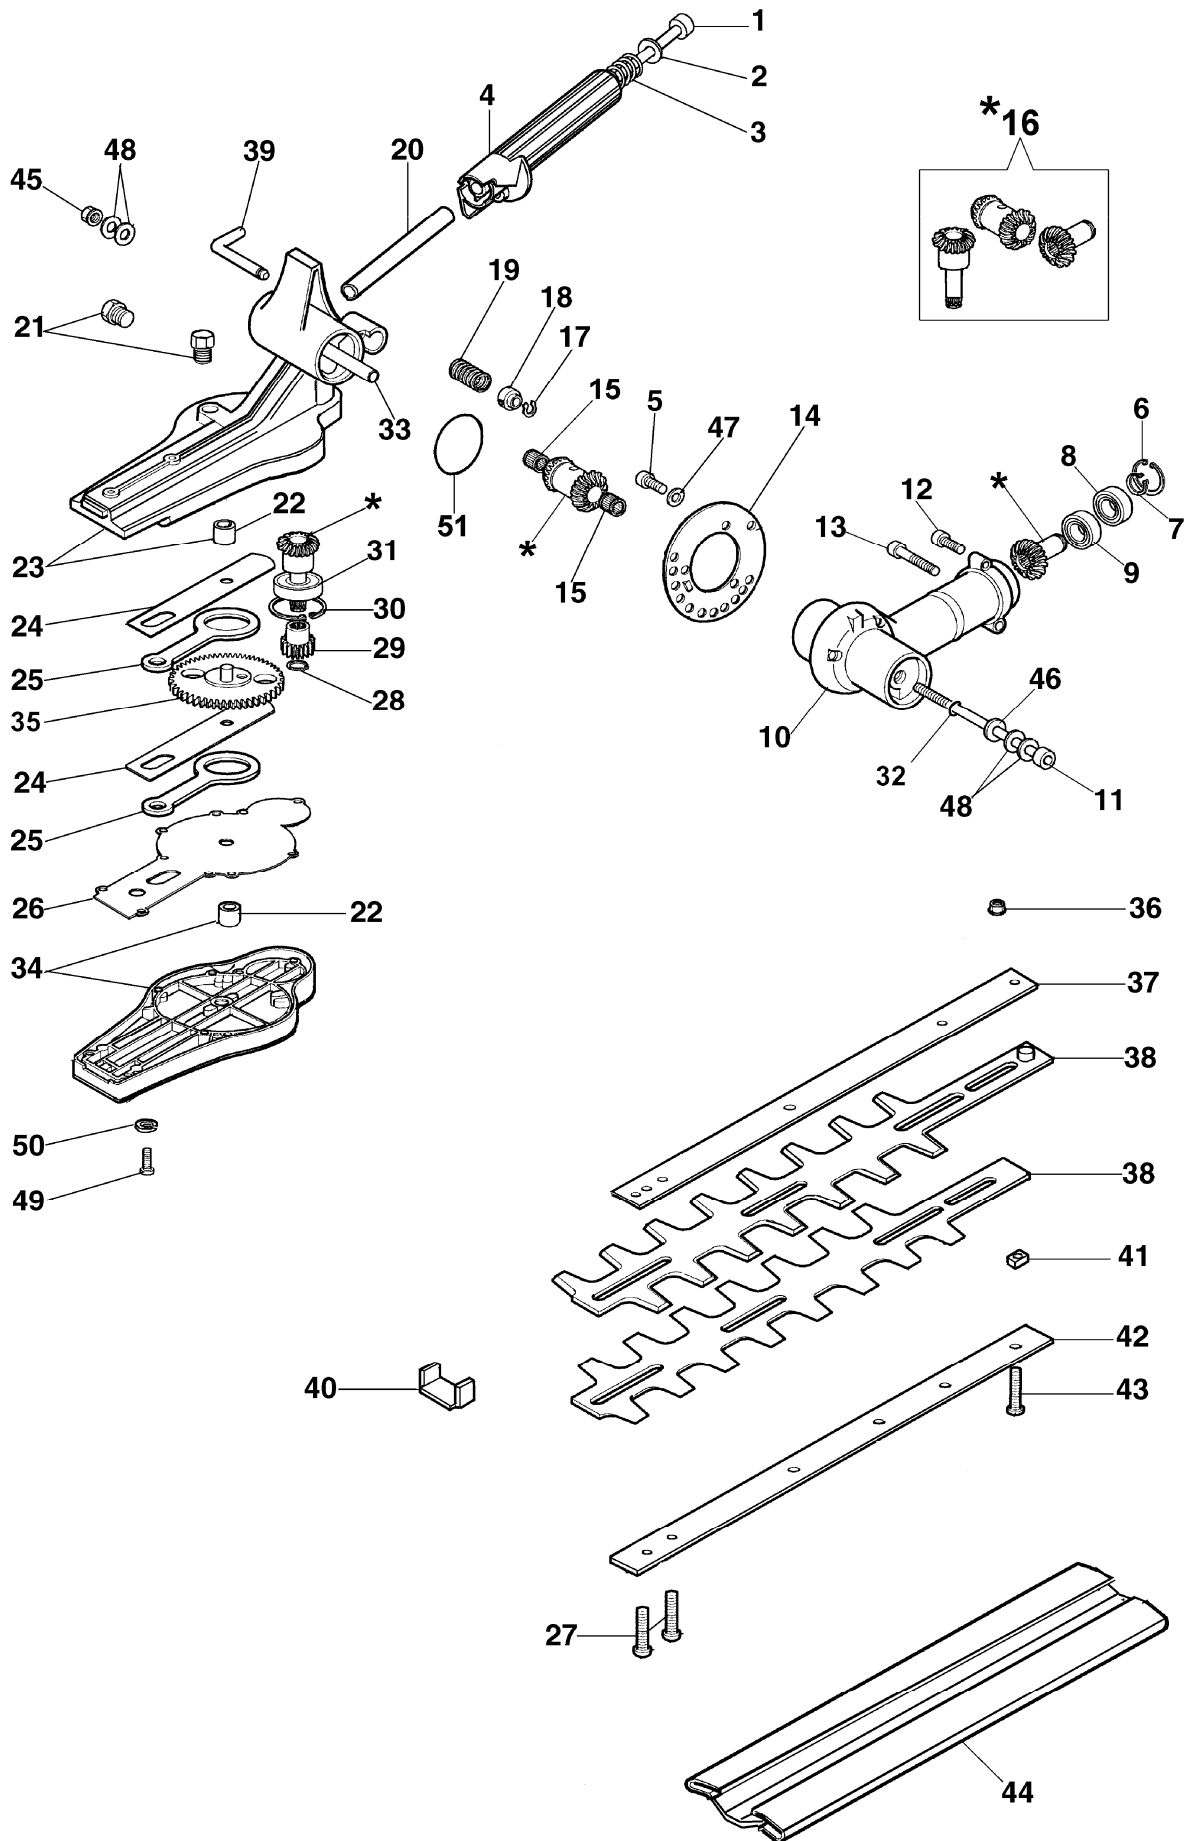

Ersatzteilliste EFCO

Liste des pièces de rechange EFCO

EH 50

EH 50
Klingenset

EH 50
Klingenset

Bild Nr.	Teile Nr.	Anzahl	Beschreibung
1	3901061	1,00	SCHRAUBE
2	3918007	1,00	SCHEIBE
3	58050016	1,00	FEDER
4	58050018	1,00	GRIFF
5	3901062	3,00	SCHRAUBE
6	3025018	1,00	RING
7	3024010	1,00	RING
8	3035030	1,00	LAGERBUCHSE
9	3034008	1,00	LAGERBUCHSE
10	58050003	1,00	GEHAUSE
11	3901060	1,00	SCHRAUBE
12	3901008	1,00	SCHRAUBE
13	3901016	1,00	SCHRAUBE
14	58050005	1,00	SCHNEIDBLATT
15	3037007	2,00	BUCHSE
16	58050059	1,00	KEGELRADANTRIEB
17	3024006	1,00	SEEGERRING
18	58050014	1,00	BUCHSE
19	58050015	1,00	FEDER
20	58050017	1,00	ROHR
21	61040071	1,00	STOPFEN
22	3067006	2,00	BUCHSE
23	58052008	1,00	GEHAUSE
24	58040057	2,00	PLATTE
25	58040227	2,00	PLEUEL
26	58050004	1,00	DICHTUNG
27	3801057	2,00	SCHRAUBE
28	3024008	1,00	RING
29	58050011	1,00	RITZEL
30	3025020	1,00	SEEGERRING
31	3035009	2,00	LAGERBUCHSE
32	008200282	1,00	O-RING
33	58050012	1,00	ROHR
34	58050002	1,00	DECKEL
35	58040101	1,00	RITZEL
36	3980014	4,00	MUTTER
37	58050022	1,00	HALTER
38	58050021	2,00	BLATT
39	58050013A	1,00	STIFT
40	58040077A	1,00	DICHTUNG
41	58040051	6,00	DISTANZSTUCK
42	58050023	1,00	HALTER
43	3979021	4,00	SCHRAUBE
44	58050024	1,00	SCHULTZ
45	3914003	1,00	MUTTER
46	3918005	1,00	SCHEIBE
47	3819006	3,00	SCHEIBE
48	3057005	4,00	FEDER

EH 50
Klingenset

EH 50
Klingenset

Bild Nr.	Teile Nr.	Anzahl	Beschreibung
49	3960074	7,00	SCHRAUBE
50	3819005	7,00	SCHEIBE
51	099900090	1,00	O-RING
