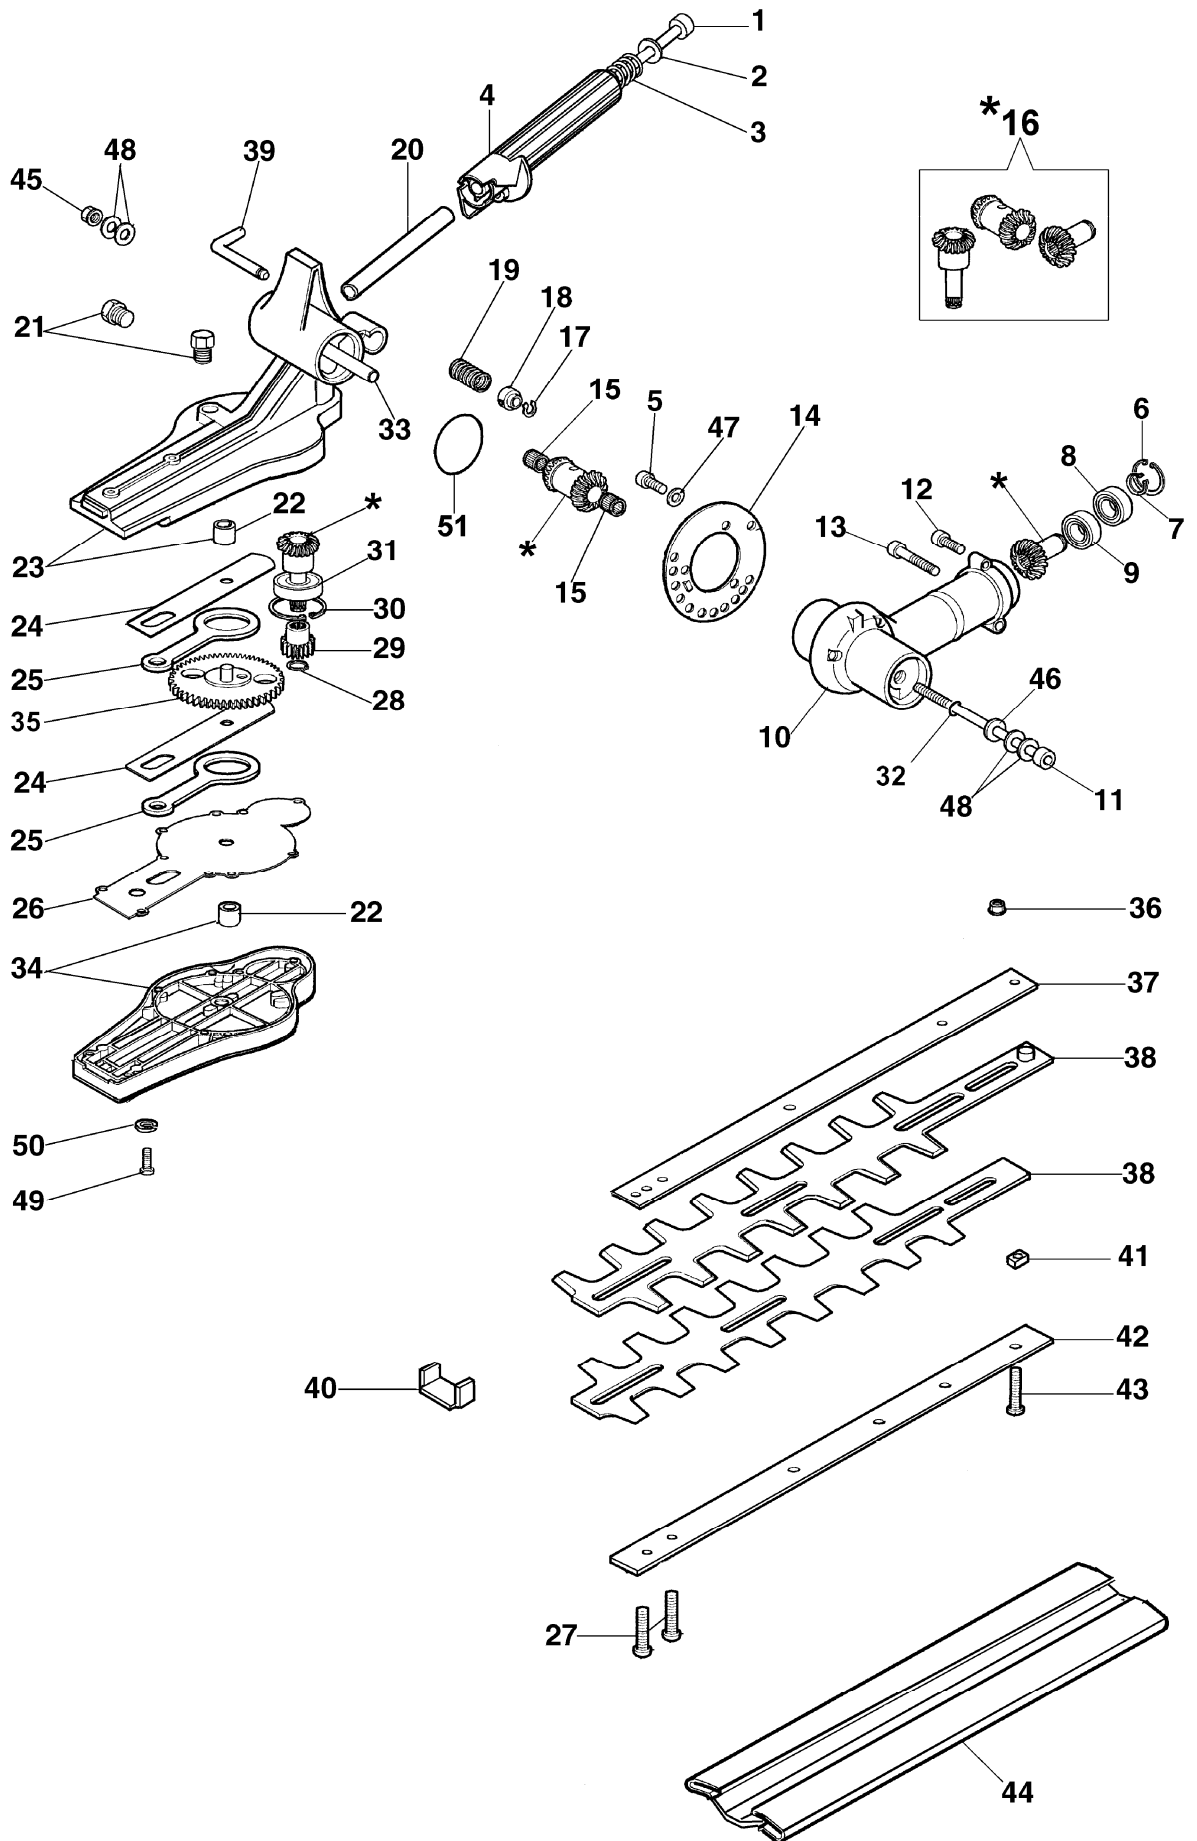

Ersatzteilliste EFCO

Liste des pièces de rechange EFCO

EH 50

EH 50
Klingenset

EH 50
Klingenset

Bild Nr.	Teile Nr.	Anzahl	Beschreibung
1	3901061	1,00	SCHRAUBE
2	3918007	1,00	SCHEIBE
3	58050016	1,00	FEDER
4	58050018	1,00	GRIFF
5	3901062	3,00	SCHRAUBE
6	3025018	1,00	RING
7	3024010	1,00	RING
8	3035030	1,00	LAGERBUCHSE
9	3034008	1,00	LAGERBUCHSE
10	58050003	1,00	GEHAUSE
11	3901060	1,00	SCHRAUBE
12	3901008	1,00	SCHRAUBE
13	3901016	1,00	SCHRAUBE
14	58050005	1,00	SCHNEIDBLATT
15	3037007	2,00	BUCHSE
16	58050059	1,00	KEGELRADANTRIEB
17	3024006	1,00	SEEGERRING
18	58050014	1,00	BUCHSE
19	58050015	1,00	FEDER
20	58050017	1,00	ROHR
21	61040071	1,00	STOPFEN
22	3067006	2,00	BUCHSE
23	58052008	1,00	GEHAUSE
24	58040057	2,00	PLATTE
25	58040227	2,00	PLEUEL
26	58050004	1,00	DICHTUNG
27	3801057	2,00	SCHRAUBE
28	3024008	1,00	RING
29	58050011	1,00	RITZEL
30	3025020	1,00	SEEGERRING
31	3035009	2,00	LAGERBUCHSE
32	008200282	1,00	O-RING
33	58050012	1,00	ROHR
34	58050002	1,00	DECKEL
35	58040101	1,00	RITZEL
36	3980014	4,00	MUTTER
37	58050022	1,00	HALTER
38	58050021	2,00	BLATT
39	58050013A	1,00	STIFT
40	58040077A	1,00	DICHTUNG
41	58040051	6,00	DISTANZSTUCK
42	58050023	1,00	HALTER
43	3979021	4,00	SCHRAUBE
44	58050024	1,00	SCHULTZ
45	3914003	1,00	MUTTER
46	3918005	1,00	SCHEIBE
47	3819006	3,00	SCHEIBE
48	3057005	4,00	FEDER

EH 50
Klingenset

EH 50
Klingenset

Bild Nr.	Teile Nr.	Anzahl	Beschreibung
49	3960074	7,00	SCHRAUBE
50	3819005	7,00	SCHEIBE
51	099900090	1,00	O-RING
