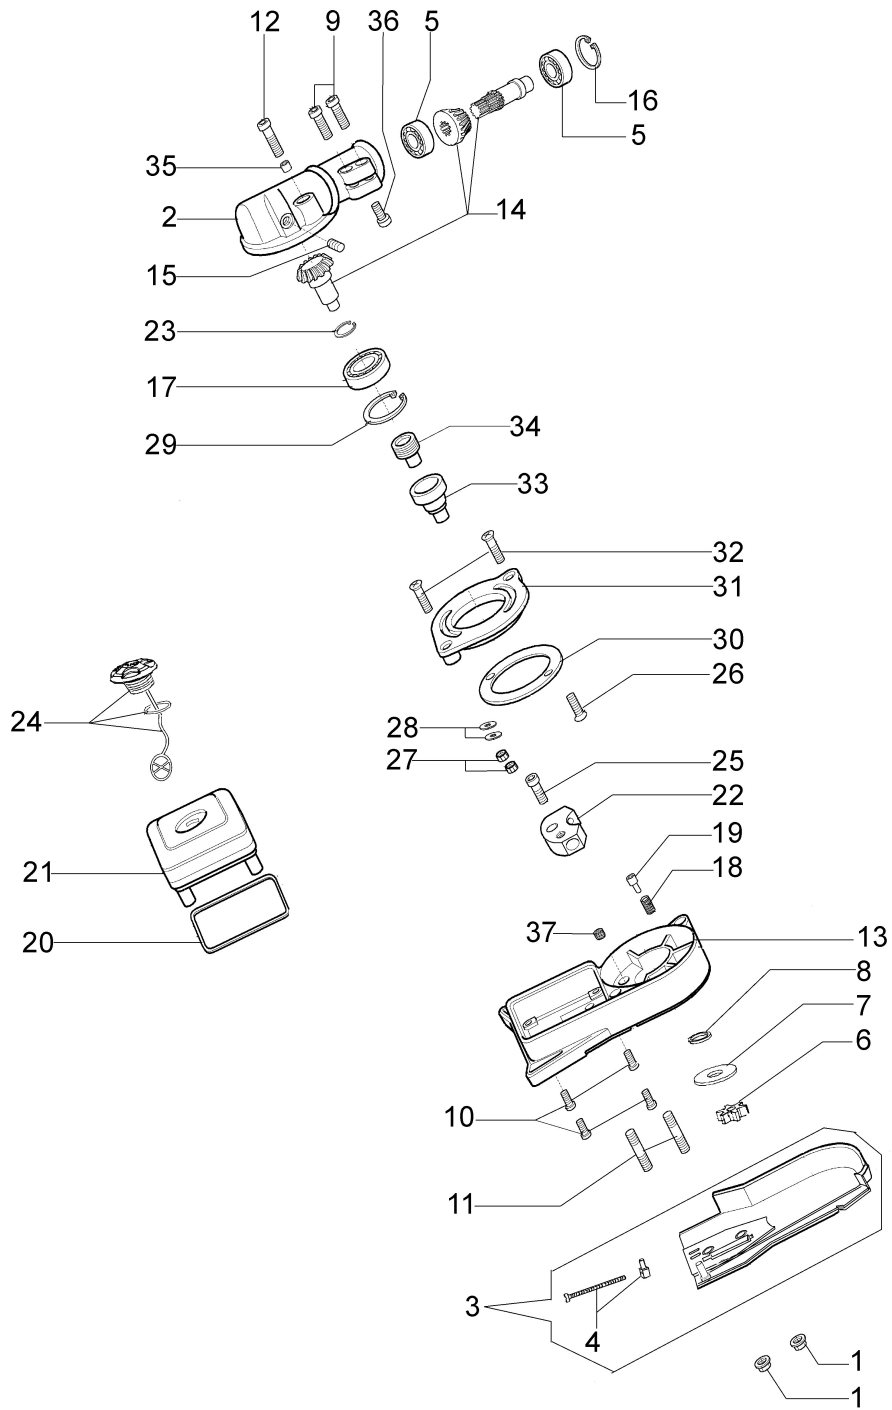

Illustration Stab (Antrieb)

Illustration Stab (Antrieb)

Bild Nr.	Anz.	Teilenummer	Beschreibung	Gültigkeit ab	Gültigkeit bis	Hinweis	Nachricht
1	1	61222004AR	Rohr				
2	1	63090067R	Satz getriebe				
3	1	63090049	Buchse				
4	1	61220059R	Stange kpl.				
5	1	61222007BR	Rohr				
6	2	63090005R	Feder				
7	3	63090024AR	Support				
8	1	63090025A	Support				
9	1	63090018	Führung				
10	1	63090043	Kupplungswelle				
11	2	3024011R	Ring				
12	1	3024014R	Seegerring				
13	2	61222009A	Klemschale kompl.				
14	1	4161619R	Schelle				
15	1	61222008BR	Rohr				
16	1	61380095A	Handgriff kpl.				
17	1	61380055R	Hebel				
18	1	61380056R	Gashebel				
19	1	61380096	Hebelkit				
20	1	61280201R	Gaskabel				
21	1	61280227R	Kabel				
22	3	63090039	Scheibe				