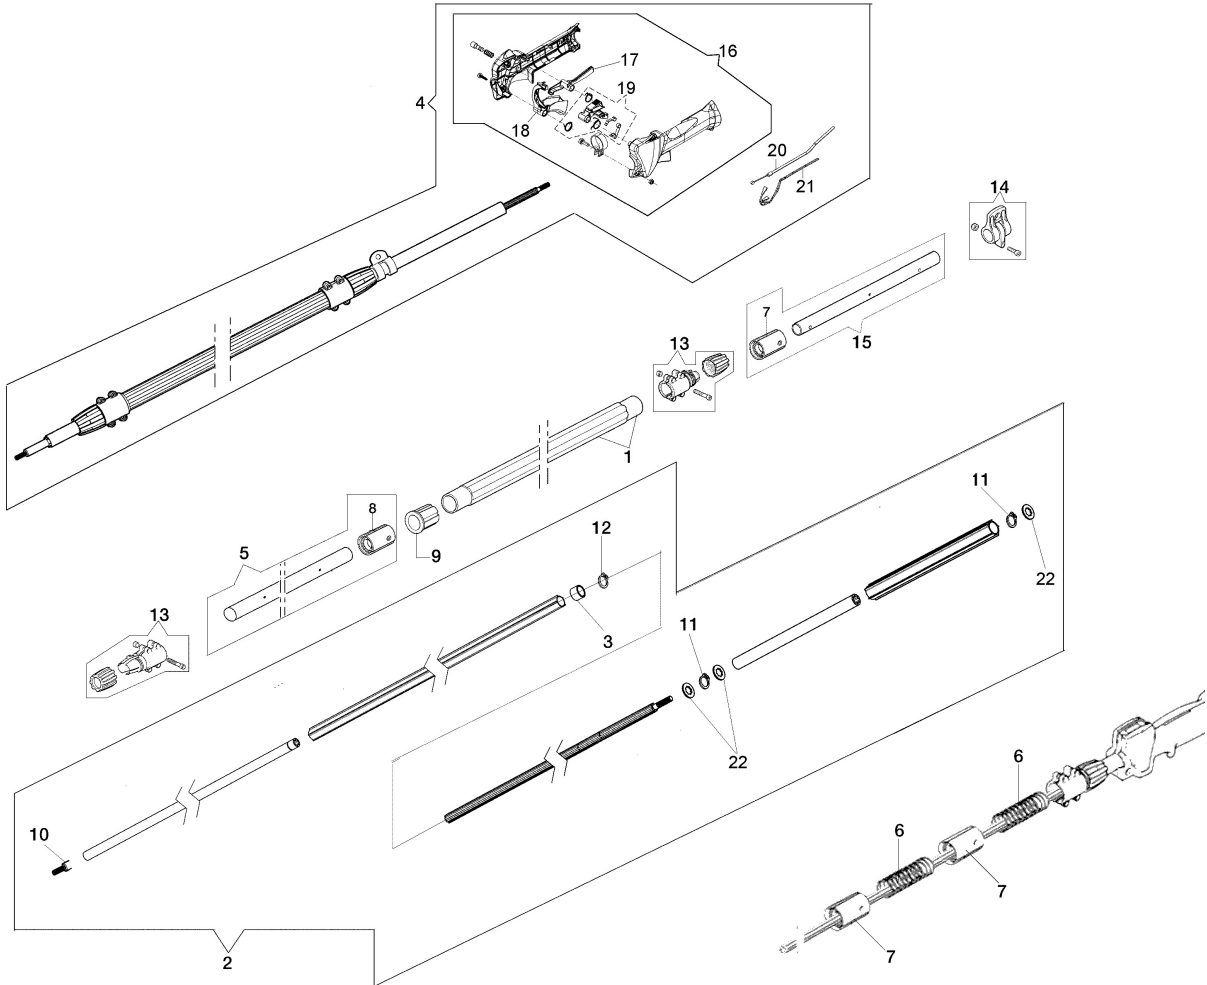

Illustration Stab (Antrieb)

Illustration Stab (Antrieb)

Bild Nr.	Anz.	Teilenummer	Beschreibung	Gültigkeit ab	Gültigkeit bis	Hinweis	Nachricht
1	1	61222004AR	Rohr				
2	1	63090067R	Satz getriebe				
3	1	63090049	Buchse				
4	1	61220059R	Stange kpl.				
5	1	61222007BR	Rohr				
6	2	63090005R	Feder				
7	3	63090024AR	Support				
8	1	63090025A	Support				
9	1	63090018	Führung				
10	1	63090043	Kupplungswelle				
11	2	3024011R	Ring				
12	1	3024014R	Seegerring				
13	2	61222009A	Klemschale kompl.				
14	1	4161619R	Schelle				
15	1	61222008BR	Rohr				
16	1	61380095A	Handgriff kpl.				
17	1	61380055R	Hebel				
18	1	61380056R	Gashebel				
19	1	61380096	Hebelkit				
20	1	61280201R	Gaskabel				
21	1	61280227R	Kabel				
22	3	63090039	Scheibe				