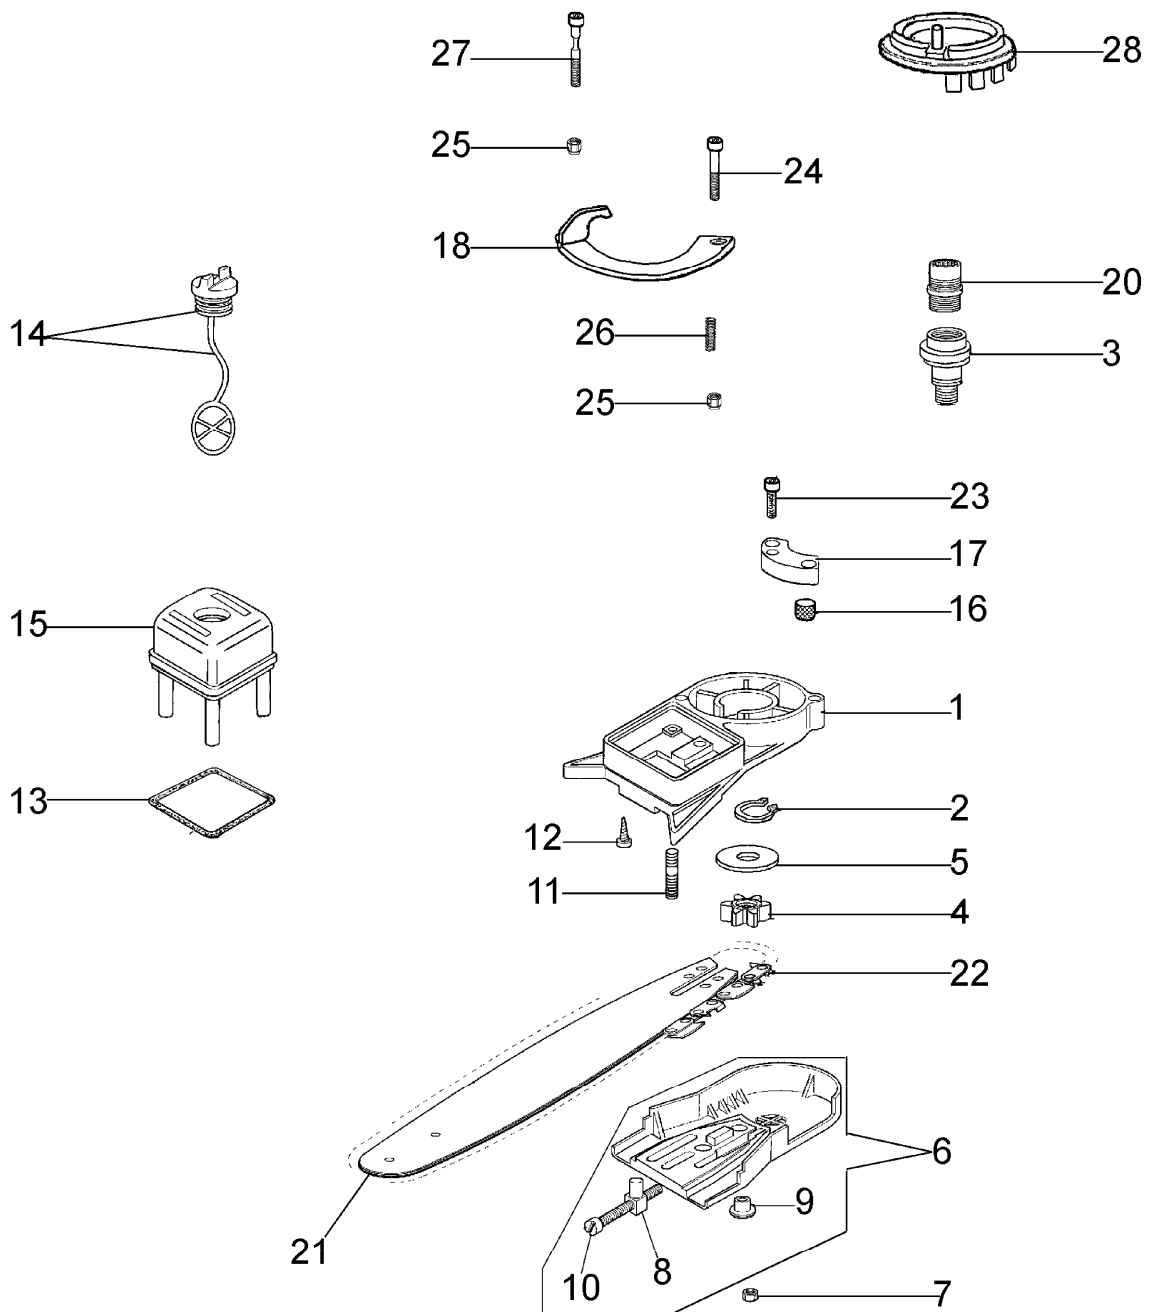

Ersatzteilliste EFCO

Liste des pièces de rechange EFCO

EP 90

EP-90
Komplett Ersatzteilzeichnung

EP-90

Komplett Ersatzteilzeichnung

Bild Nr.	Teile Nr.	Anzahl	Beschreibung
1	W000101	1,00	GEHAUSE
2	3024017	1,00	RING
3	W000104	1,00	FLEXIBEL WELLE
4	W000105	1,00	KETTENRAD
5	W000106	1,00	SCHEIBE
6	W000107	1,00	DECKEL
7	3914006	2,00	MUTTER
8	W000109	1,00	KETTESPANNSCHRAUBE
9	W000110	2,00	BUCHSE
10	W000111	1,00	KETTESPANNSCHRAUBE
11	W000112	2,00	BOLZEN
12	W000113	4,00	SCHRAUBE
13	W000115	1,00	O-RING
14	W000116	1,00	STOPFEN
15	W000117	1,00	DECKEL
16	W000118	1,00	OELFILTER
17	W000119	1,00	OELPUMPE
18	W000135	1,00	FLANSCH
19	W000138	1,00	FLANSCH
20	W000133	1,00	DICHTUNG
21	W000128	1,00	SCHEINE
22	W000129	1,00	KETTE
23	W000137	2,00	SCHRAUBE
24	3801029	1,00	SCHRAUBE
25	3914008	2,00	MUTTER
26	W000136	1,00	FEDER
27	W000134	1,00	SCHRAUBE
