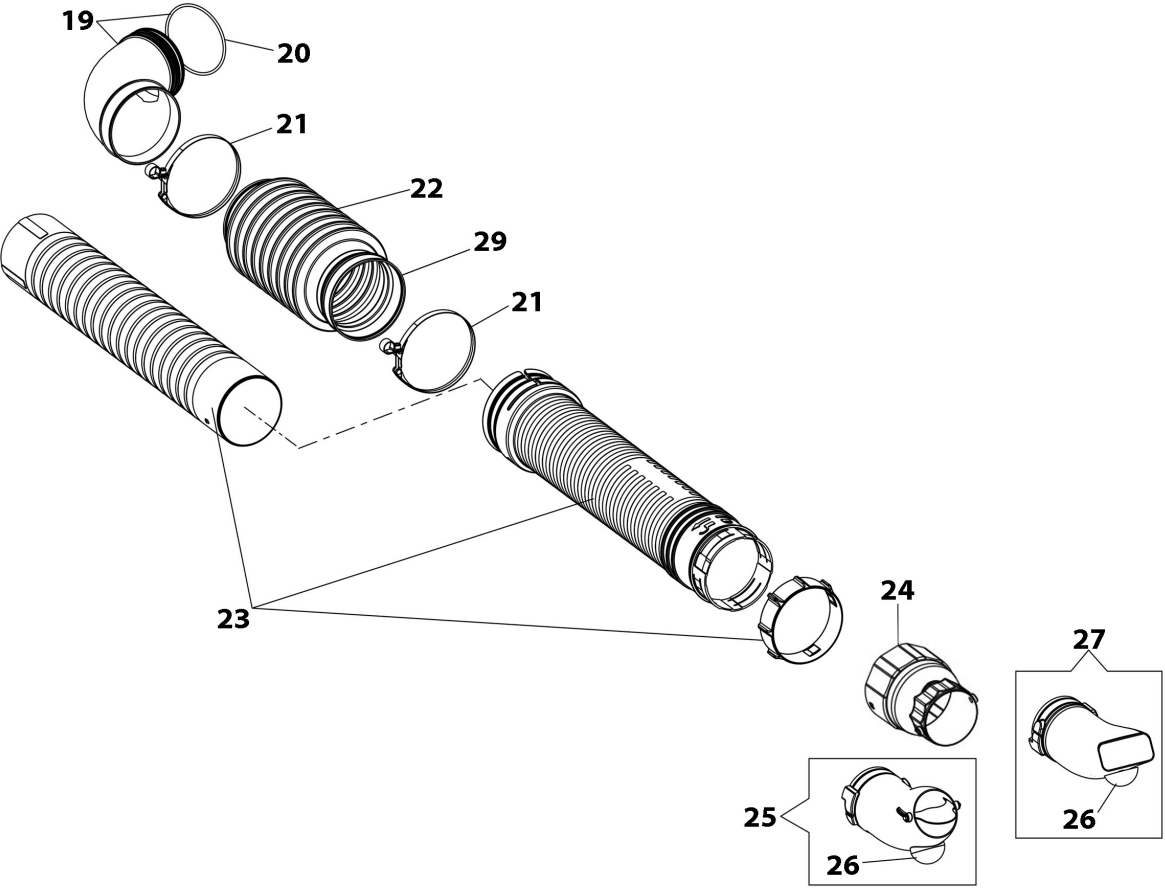

Illustration Tuyau de diffusion

Réf.N°	Q.té	Code de l'article	Description	Validité depuis	Validité jusqu'à	Notes	Bulletin
1	1	56520203R	Poignee complete				
2	1	365200169DR	Demipoignee				
3	1	365200170B	Demipoignee				
4	1	56520068	Rondelle				
5	3	56520065	Flasque				
6	1	3960091AR	Vis				
7	1	61040051	Curseur				
8	1	61040053R	Bride				
9	1	3960061AR	Vis				
10	1	56520062	Levier				
11	2	61040054R	Bride				
12	2	3057007	Ressort				
13	1	56520204R	Cable				
14	1	56520067AR	Cordelette				
15	1	56520081	Ressort				
16	1	56520064	Limiteur				
17	1	56520061R	Accelerateur				
18	2	3960063	Vis				
19	1	56520182BR	Coude				
20	1	3049031R	Bague or				
21	2	56520187R	Bande				
22	1	56520185R	Tuyau flexible				
23	1	56520184R	Kit tuyau				
24	1	56520188R	Crochet			Opzionale / Optional	
25	1	CFI2412301	Crochet			Opzionale / Optional	
26	1	CFI0G26400	Système de fixation				
27	1	CFI2412201	Crochet			Opzionale / Optional	
29	2	56520186R	Feutre				
30	1	56520201R	Entretoise				
31	4	3960067AR	Vis