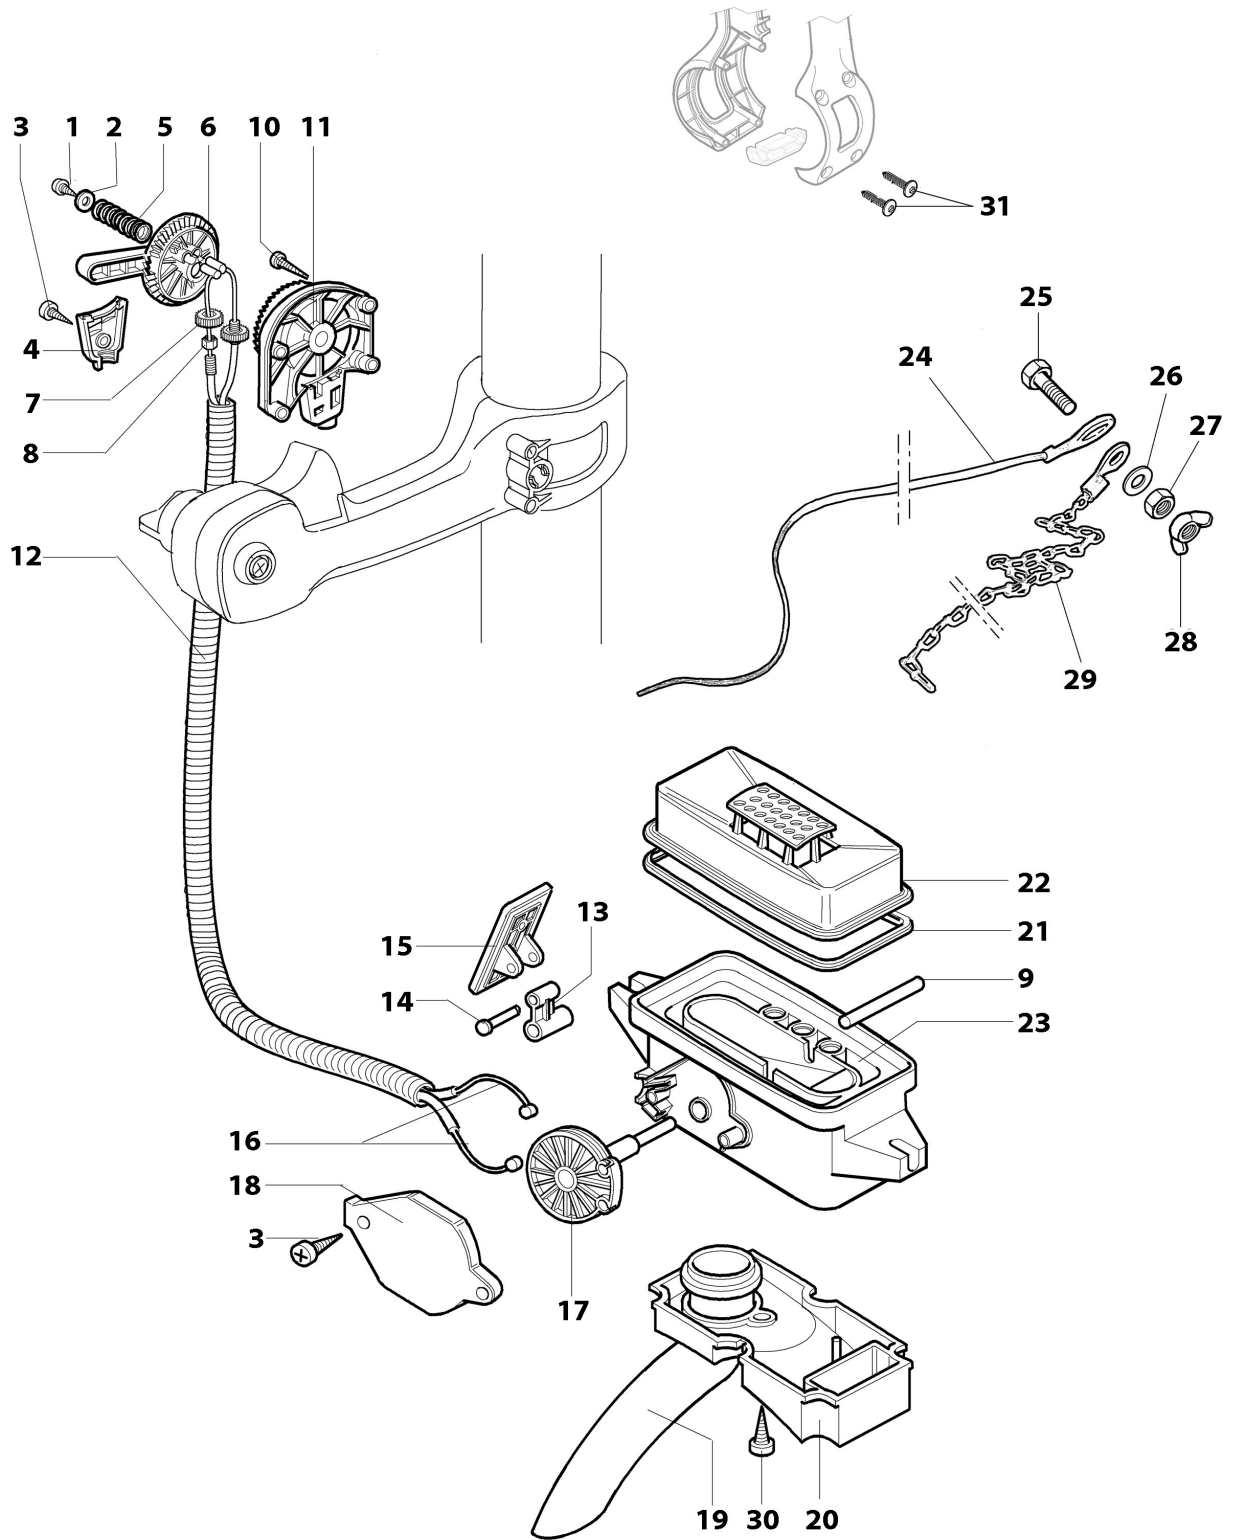

Illustration Kit de distribution des produit en poudre (En option)

Réf.N°	Q.té	Code de l'article	Description	Validité depuis	Validité jusqu'à	Notes	Bulletin
1	1	3960091AR	Vis				
2	1	3918005R	Rondelle				
3	3	3960087AR	Vis				
4	1	56020153R	Couvercle				
5	1	56020029	Ressort				
6	1	56020028	Levier				
7	2	56020025	Engranages				
8	2	3911008R	Ecrou				
9	2	56020022	Pivot				
10	4	3960063	Vis				
11	2	56020154R	Support				
12	1	56020037AR	Gaine				
13	1	56020014	Support				
14	1	56020013	Pivot				
15	1	56020011	Vanne				
16	2	56020024	Cable				
17	2	56020015R	Arbre				
18	2	56020152R	Protection				
19	2	56020018	Tuyau				
20	2	56020111	Support				
21	1	56020113B	Joint				
22	1	56020010C	Carter				
23	4	56020107	Demi-boite				
24	1	56020050	Cable antistatique				
25	1	3806021AR	Vis				
26	1	3918010R	Rondelle				
27	1	3912005R	Ecrou				
28	1	3915005	Ecrou				
29	1	56020051	Chainette				
30	3	3960061AR	Vis				
31	2	070000032R	Vis