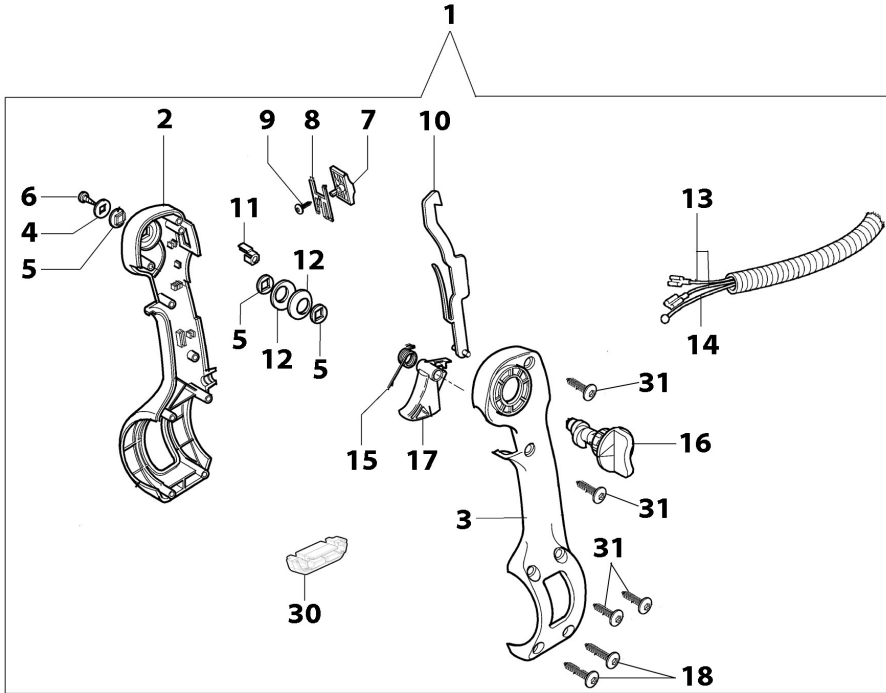

Illustration Tuyau de diffusion

Réf.N°	Q.té	Code de l'article	Description	Validité depuis	Validité jusqu'à	Notes	Bulletin
1	1	56520203R	Poignee complete				
2	1	365200169DR	Demipoignee				
3	1	365200170B	Demipoignee				
4	1	56520068	Rondelle				
5	3	56520065	Flasque				
6	1	3960091AR	Vis				
7	1	61040051	Curseur				
8	1	61040053R	Bride				
9	1	3960061AR	Vis				
10	1	56520062	Levier				
11	2	61040054R	Bride				
12	2	3057007	Ressort				
13	1	56520204R	Cable				
14	1	56520067AR	Cordelette				
15	1	56520081	Ressort				
16	1	56520064	Limiteur				
17	1	56520061R	Accelerateur				
18	2	3960063	Vis				
19	1	56520182BR	Coude				
20	1	3049031R	Bague or				
21	2	56520187R	Bande				
22	1	56520185R	Tuyau flexible				
23	1	56520184R	Kit tuyau				
24	1	56520188R	Crochet			Opzionale / Optional	
25	1	CFI2412301	Crochet			Opzionale / Optional	
26	1	CFI0G26400	Système de fixation				
27	1	CFI2412201	Crochet			Opzionale / Optional	
29	2	56520186R	Feutre				
30	1	56520201R	Entretoise				
31	4	3960067AR	Vis