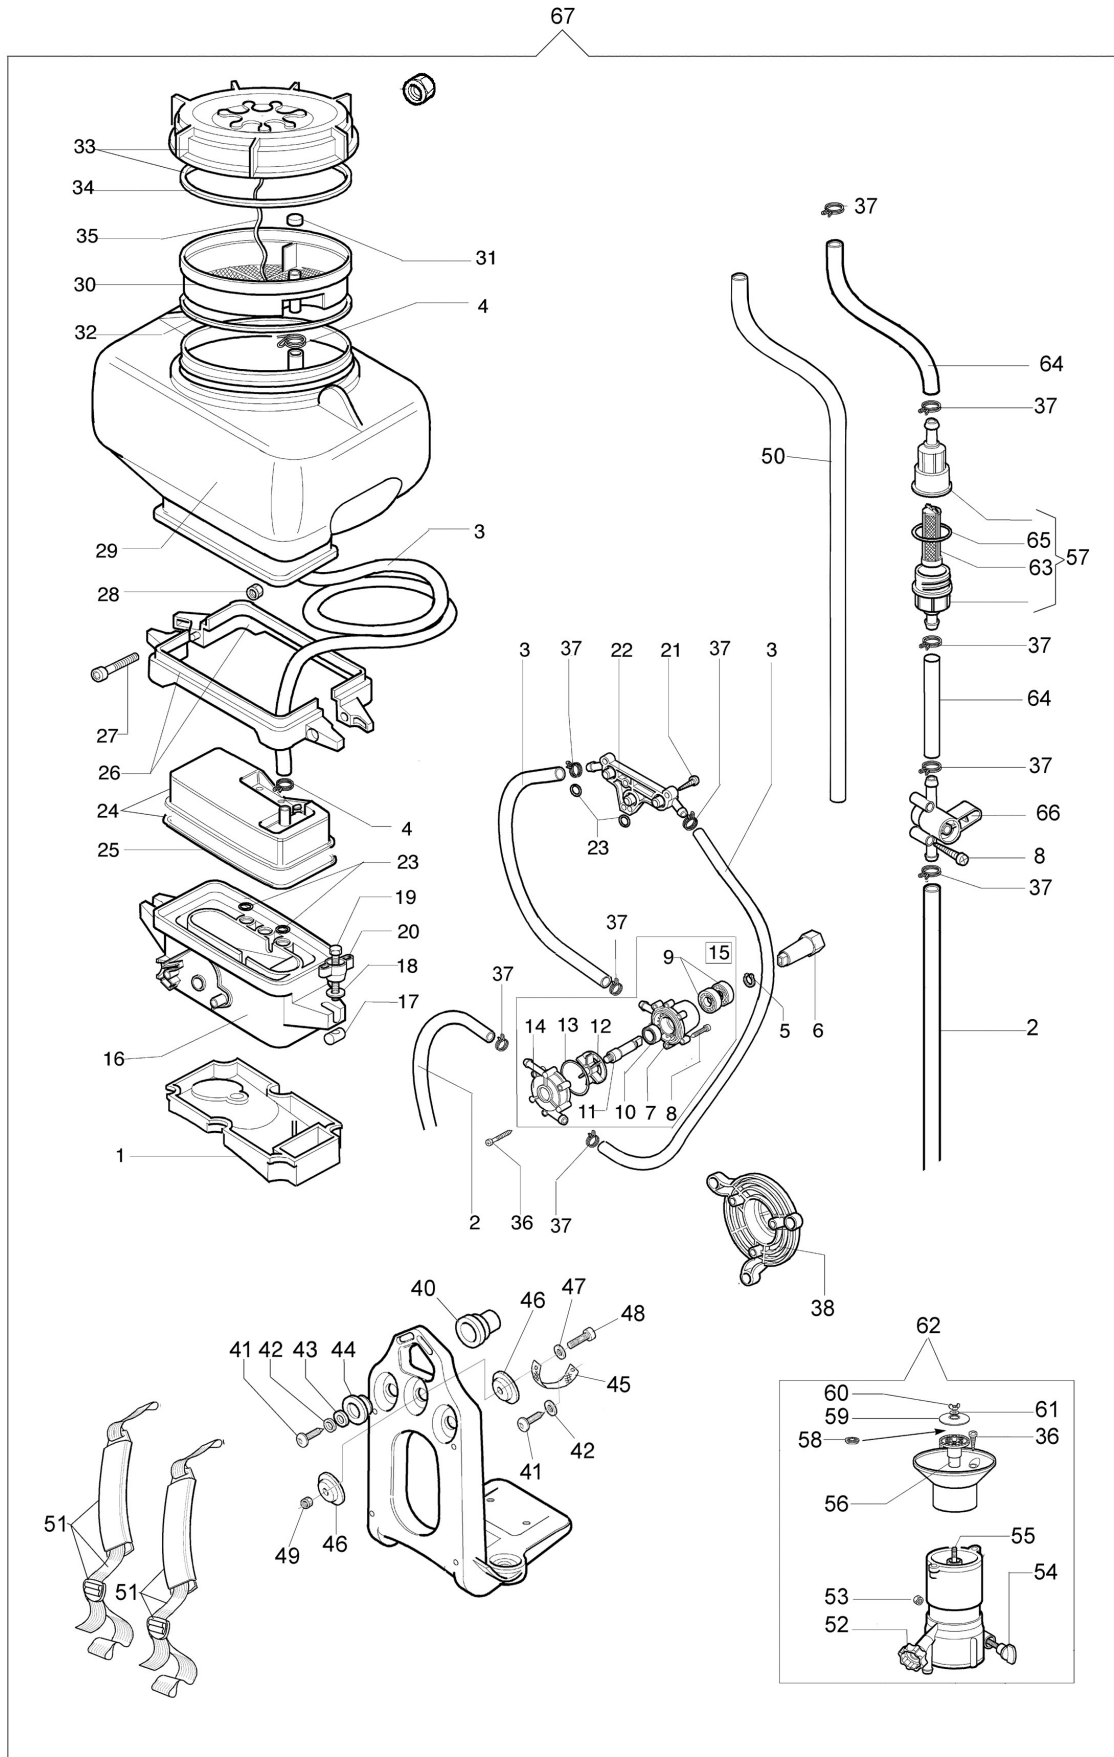

Illustration Kit de transformation de souffleur en atomiseur

Illustration Kit de transformation de souffleur en atomiseur

Réf.N°	Q.té	Code de l'article	Description	Validité depuis	Validité jusqu'à	Notes	Bulletin
1	1	56020017	Plaquette				
2	1	56020039	Tuyau				
3	3	56020038R	Tuyau				
4	2	3059008	Bande				
5	1	3024010R	Bague seeger				
6	1	56020100	Connection				
7	1	56020101R	Corp pompe				
8	3	3960067AR	Vis				
9	2	3035230R	Roulement				
10	1	3050055R	Bague				
11	2	56020102	Arbre				
12	1	56020103R	Ventilateur				
13	1	3049064R	Bague or				
14	1	56020105	Couvercle				
15	1	365200273CR	Pumpe booster kit				
16	1	56020130B	Support				
17	2	56020021R	Pivot				
18	2	3618010	Rondelle				
19	2	3606025	Vis				
20	2	56020019R	Pommeau				
21	10	3960091AR	Vis				
22	1	56020106	Jeu de raccords				
23	4	3049039R	Bague or				
24	1	56020041BR	Membran				
25	1	56020113B	Joint				
26	2	56020150R	Collier				
27	2	3801017R	Vis				
28	2	3914003R	Ecrou				
29	1	56020002A	Reservoir				
30	1	56020006	Filtre				
31	1	56020005	Bouchon				
32	1	56020116A	Joint				
33	1	56022018B	Bouchon compl.				
34	1	56020004B	Joint				
35	1	56020040	Cable				
36	3	3960087AR	Vis				
37	12	3059006	Bande				
38	1	56020046	Schutz				
40	2	56020112R	Amortisseur				
41	2	3960091AR	Vis				
42	2	3918005R	Rondelle				
43	1	56520043R	Flasque				
44	1	56520042R	Couvercle				
45	1	56020149	Bande				
46	1	56020135R	Flasque				
47	1	3918006R	Rondelle