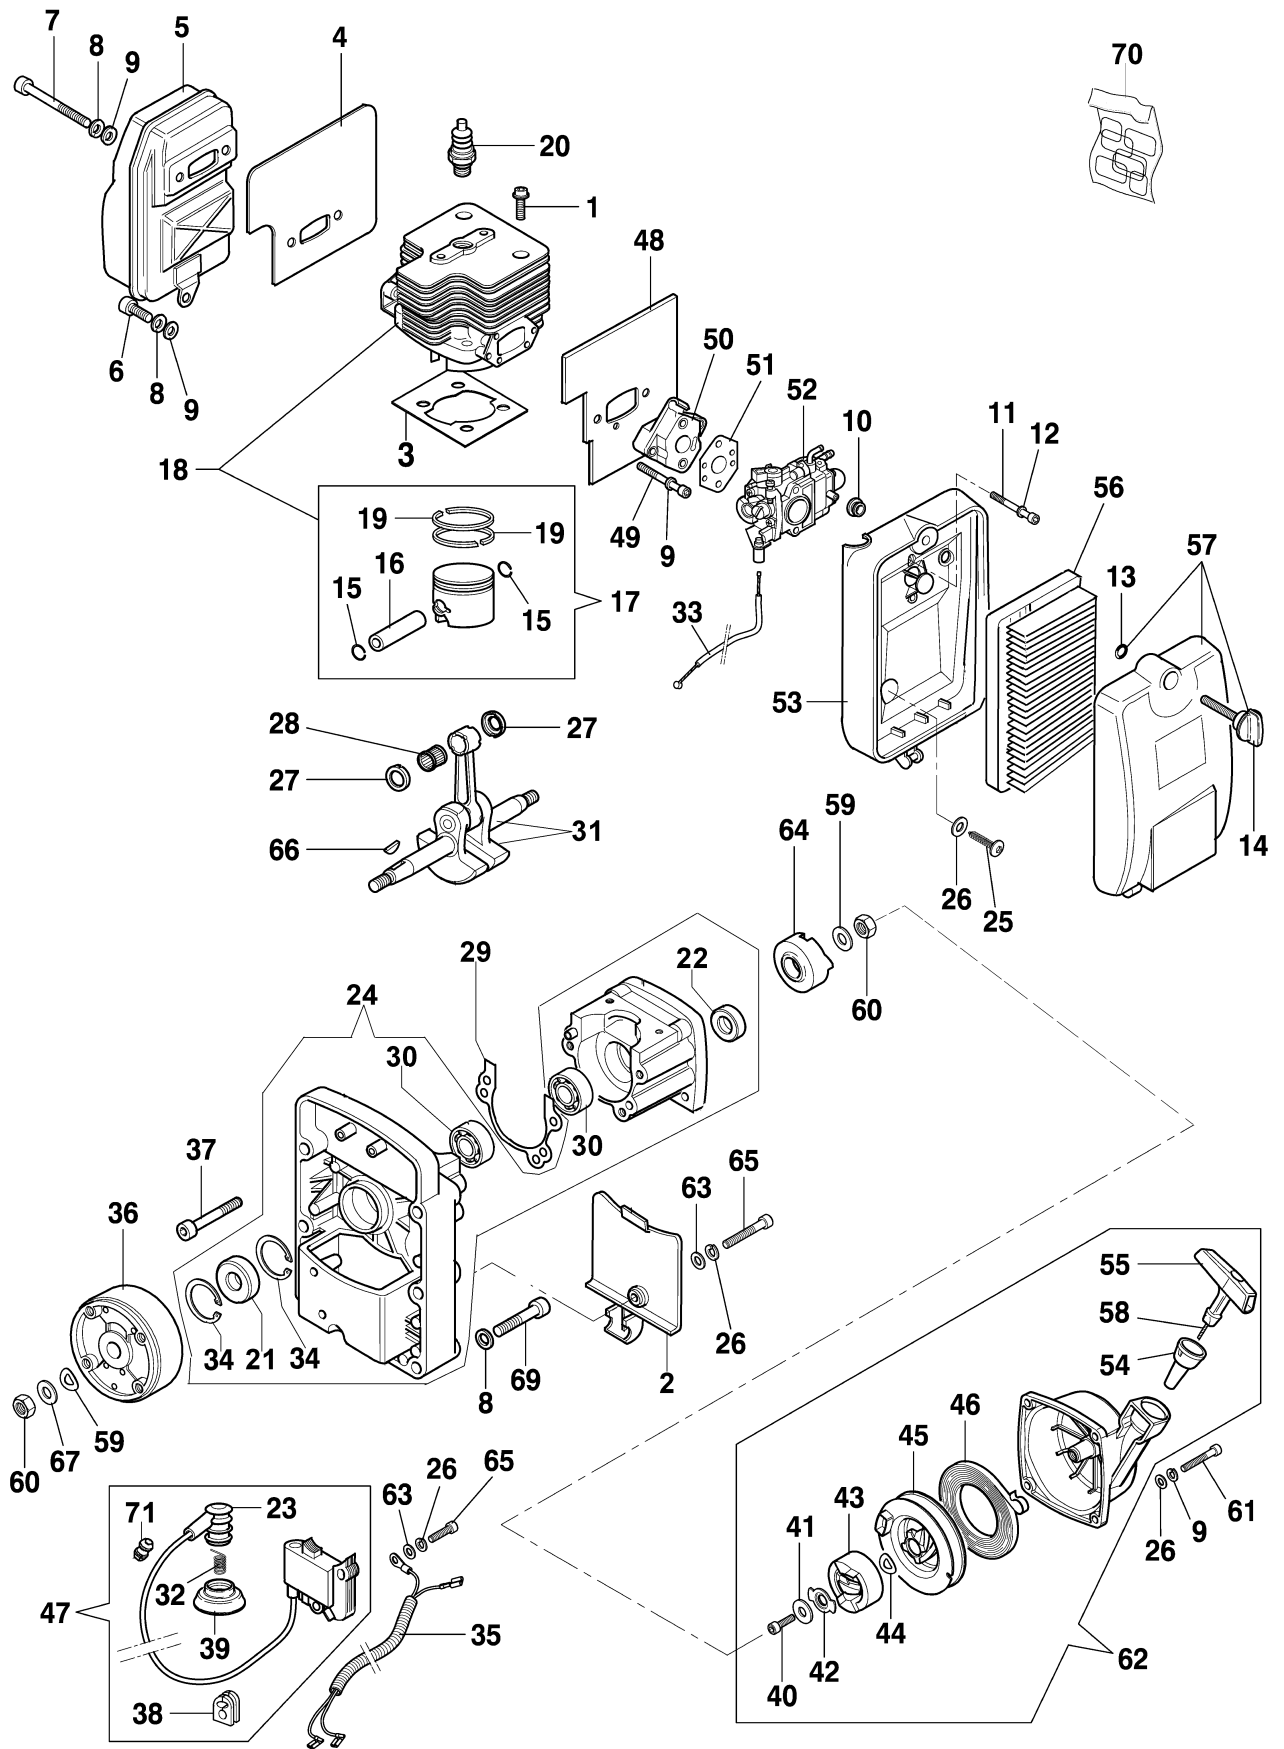

### Technical information

Poids	9,4 Kg
Puissance/Cylindrée	4,5 ch - 3,3 kW / 61,3 cm <sup>3</sup>
Vitesse d'air max.	90 m/sec
Volume d'air max	20 m <sup>3</sup> /min - 1200 m <sup>3</sup> /h
Capacité réservoir carburant	2,3 L

## Illustration Démarrage et moteur

---

Réf.N°	Q.té	Code de l'article	Description	Validité depuis	Validité jusqu'à	Notes	Bulletin
1	6	56520107	Vis				
2	1	56520009	Couvercle				
3	1	56520097	Joint				
4	1	56520010R	Joint				
5	1	56520011AR	Pot				
6	1	3801020	Vis				
7	2	3801059	Vis				
8	7	3819009R	Rondelle				
9	13	3916006R	Rondelle				
10	1	61120022	Joint				
11	2	3801030R	Vis				
12	2	3833073R	Rondelle				
13	1	3049005R	Bague or				
14	1	56520031AR	Pommeau				
15	2	56520102	Entretoise				
16	1	56520098	Goupille				
17	1	56522023	Piston complet				
18	1	56522024	Cylindre				
19	2	56520095R	Segment				
20	1	3055114	Bougie				
21	1	56520132	Bague				
22	1	56520105	Bague				
23	1	094600097AR	Capot de bougie				
24	1	56520129R	Carter moteur				
25	1	3960091AR	Vis				
26	8	3918005	Rondelle				
27	2	56520100	Entretoise				
28	1	56520101	Roulement				
29	1	56520096	Joint				
30	2	56520131R	Roulement				
31	1	56520099	Vilebrequin				
32	1	094600169A	Ressort				
33	1	56520067AR	Cordelette				
34	2	3025025	Bague				
35	1	56520063R	Cable				
36	1	56520004	Volant				
37	4	3860096R	Vis				
38	1	56520122	Passe-cable				
39	1	56520033	Capuchon				
40	1	3801010R	Vis				
41	1	3918020R	Rondelle				
42	1	56520040AR	Bride				
43	1	56520039AR	Entretoise				
44	1	3027005R	Bague				
45	1	56520038AR	Poulie				
46	1	004000132R	Ressort				