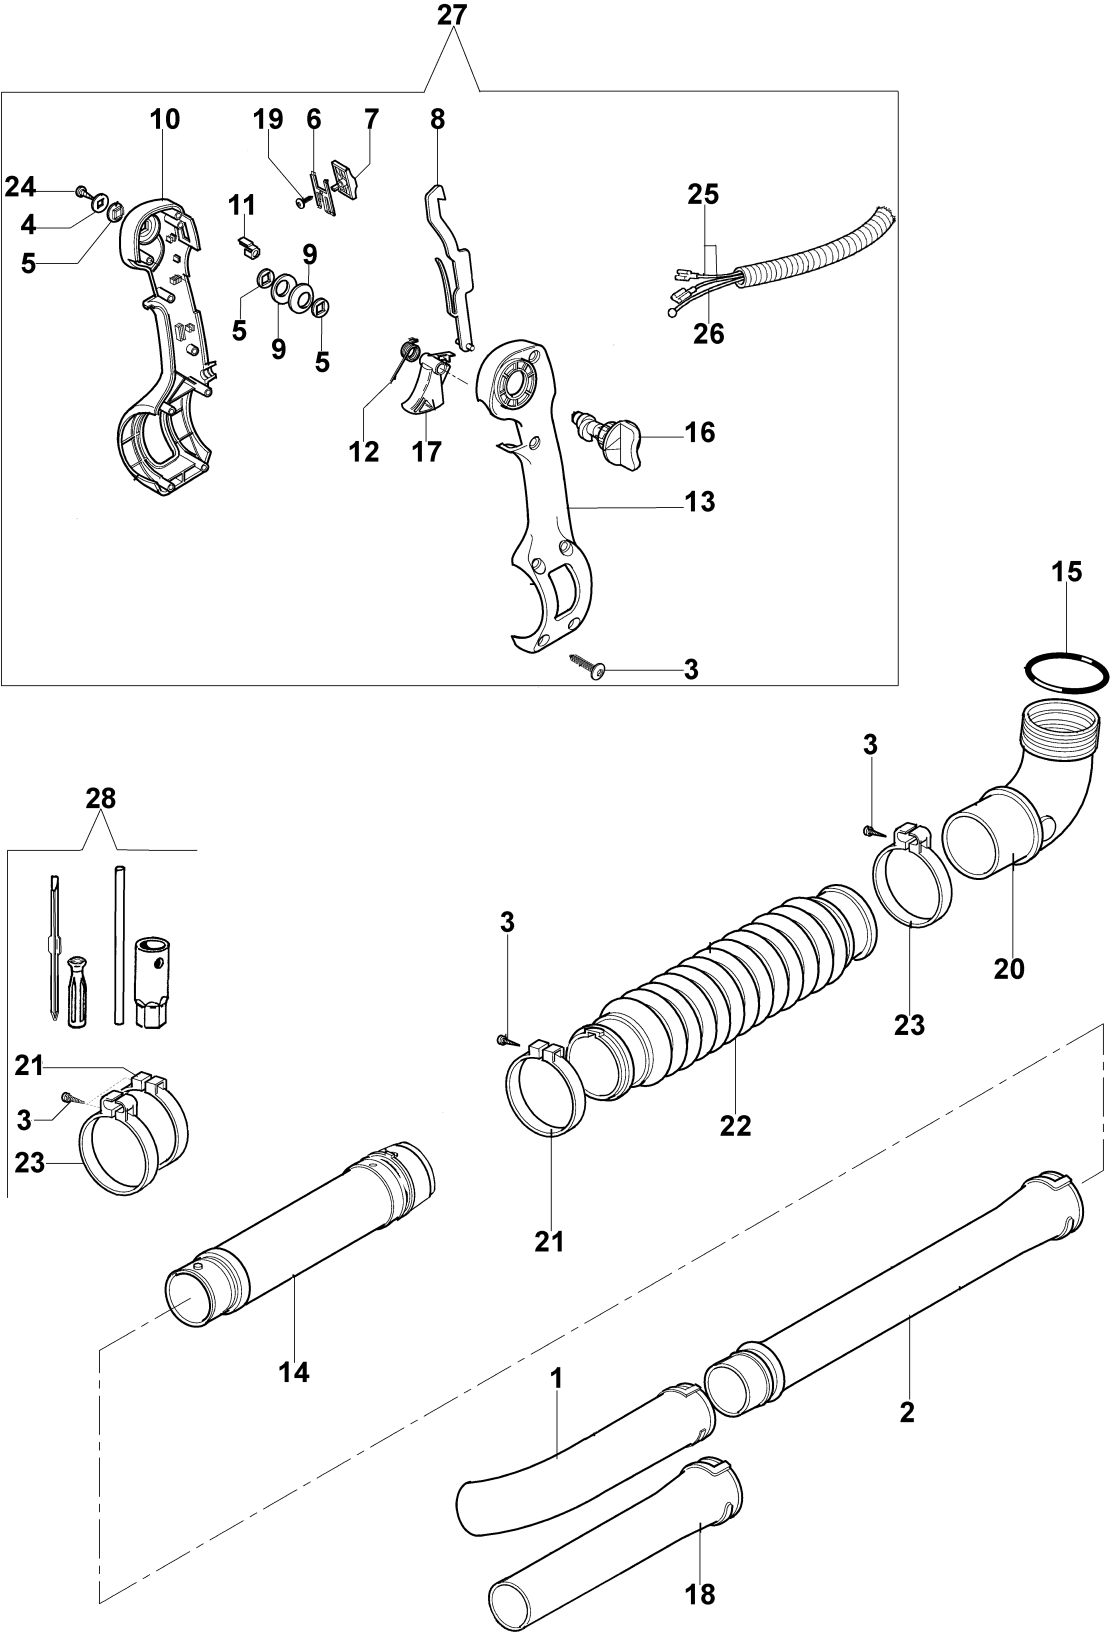

Illustration Tuyau de diffusion

Réf.N°	Q.té	Code de l'article	Description	Validité depuis	Validité jusqu'à	Notes	Bulletin
1	1	56520058R	Tuyau				
2	1	56520080BR	Tuyau				
3	3	3960067AR	Vis				
4	1	56520068	Rondelle				
5	3	56520065	Flasque				
6	1	61040053R	Bride				
7	1	61040051	Curseur				
8	1	56520062	Levier				
9	2	3057007	Ressort				
10	1	56520059DR	Demipoignee				
11	2	61040054R	Bride				
12	1	56520081	Ressort				
13	1	56520060B	Demipoignee				
14	1	56520056AR	Tuyau				
15	1	3049031R	Bague				
16	1	56520064	Limiteur				
17	1	56520061R	Accelérateur				
18	1	56520110BR	Tuyau				
19	1	3960061AR	Vis				
20	1	56520047B	Coude				
21	1	56520057R	Bande				
22	1	56520052A	Tuyau				
23	1	56520053R	Bande				
24	1	3960091AR	Vis				
25	1	56520063R	Cable				
26	1	56520067AR	Cordelette				
27	1	56522009D	Poignee complete				
28	1	56522022	Kit outils