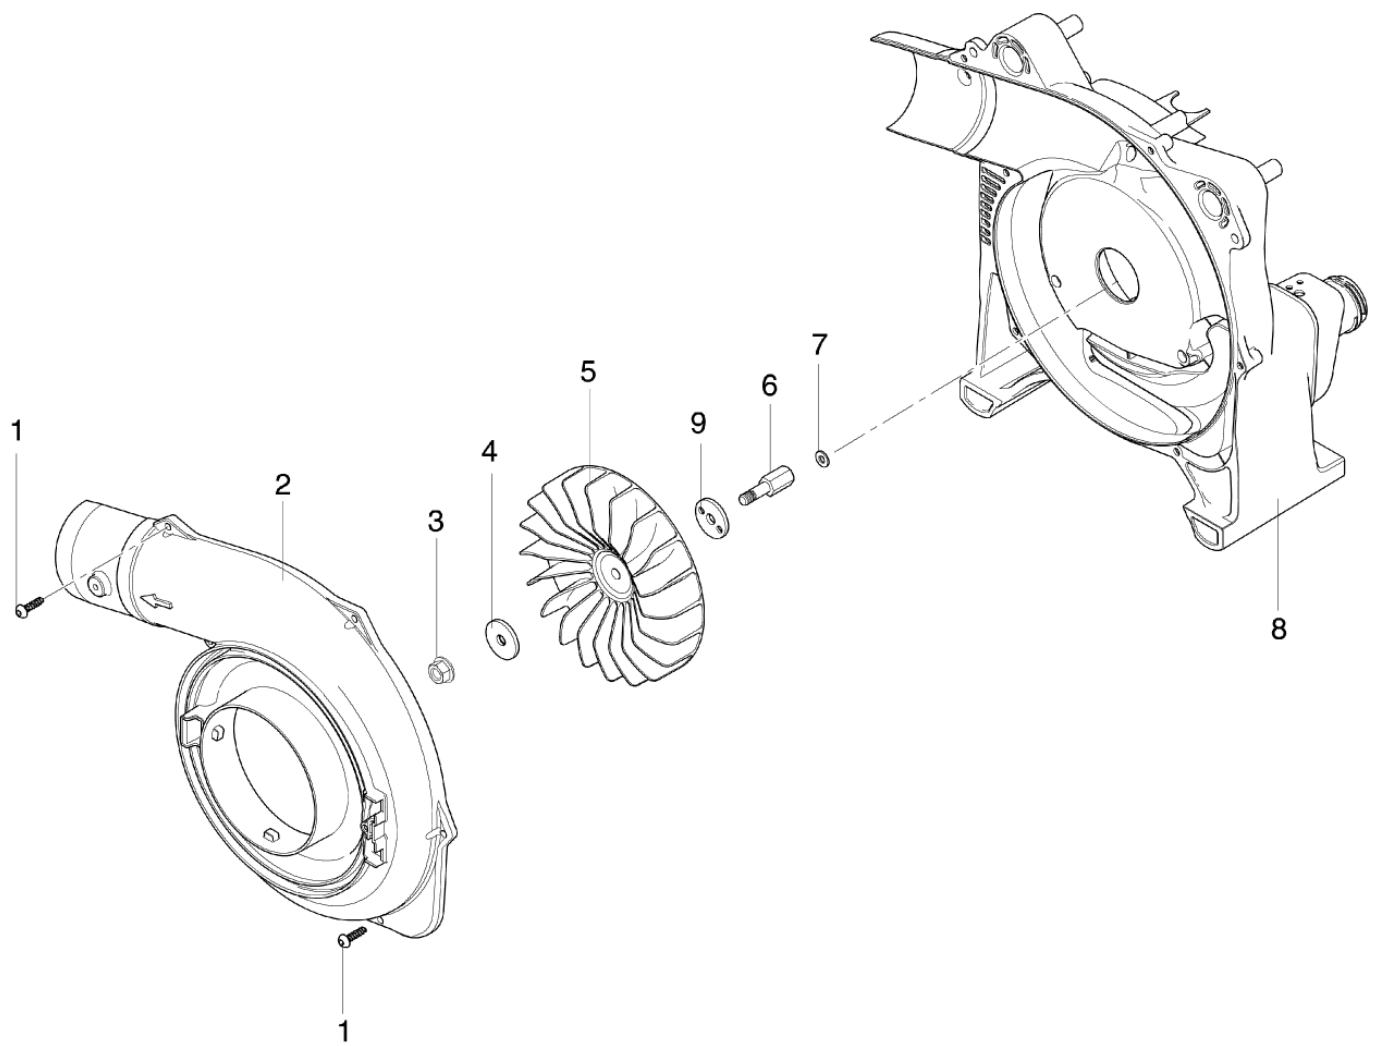

Illustration Lüfterradgruppe

Illustration Lüfterradgruppe

Bild Nr.	St.- Zahl	Teile Nr.	Beschreibung
1	4	3960091AR	Schraube
2	1	56560009R	Gehäuse sx Rosso; Red
3	1	3980012	Mutter
4	2	56510050R	Scheibe
5	1	56560010R	Lüfterrad
6	1	56560017R	Verlängerung
7	1	3818011A	Scheibe
8	1	56572007R	Gehäuse dx Rosso; Red
9	1	56560078R	Scheibe