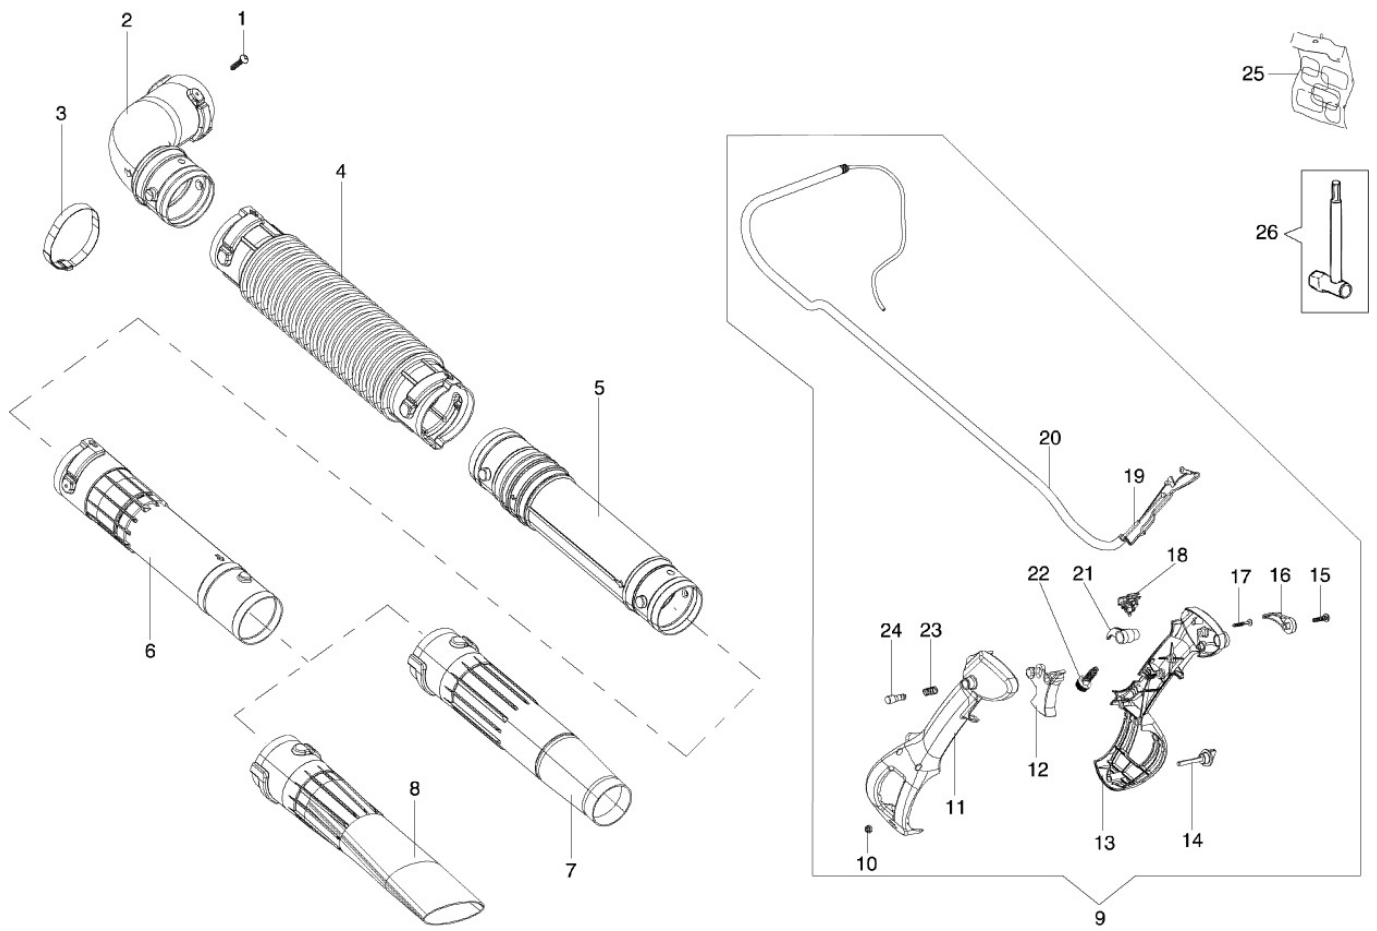

Illustration Abschussrohr/Handgriff

Illustration   Abschussrohr/Handgriff

Bild Nr.	St.- Zahl	Teile Nr.	Beschreibung
1	2	3960121R	Schraube
2	1	56570008R	Kurbel
3	2	56570021R	Schelle
4	1	56570011R	Rohr
5	1	56570036R	Rohr kpl.
6	1	56550127R	Rohr
7	1	56550073R	Rohr
8	1	56550133R	Rohr
9	1	56570014R	Handgriff komplet
10	1	3914003R	Mutter
11	1	56570013R	Handgriff
12	1	56550186AR	Gashebel
13	1	56570012R	Handgriff
14	1	56520031A	Knopf
15	1	3960091AR	Schraube
16	1	56550184R	Hebel
17	5	3960067AR	Schraube
18	1	56570022R	Kombischieber
19	1	56570015R	Gaskabel
20	1	56570016R	Massekabel
21	1	56560058R	Hebel
22	1	56570032R	Einstellschraube
23	1	4100098BR	Feder
24	1	56550185R	Knopf
25	1	56570066	Etichettenkit
26	1	56570051R	Werkzeugsatz