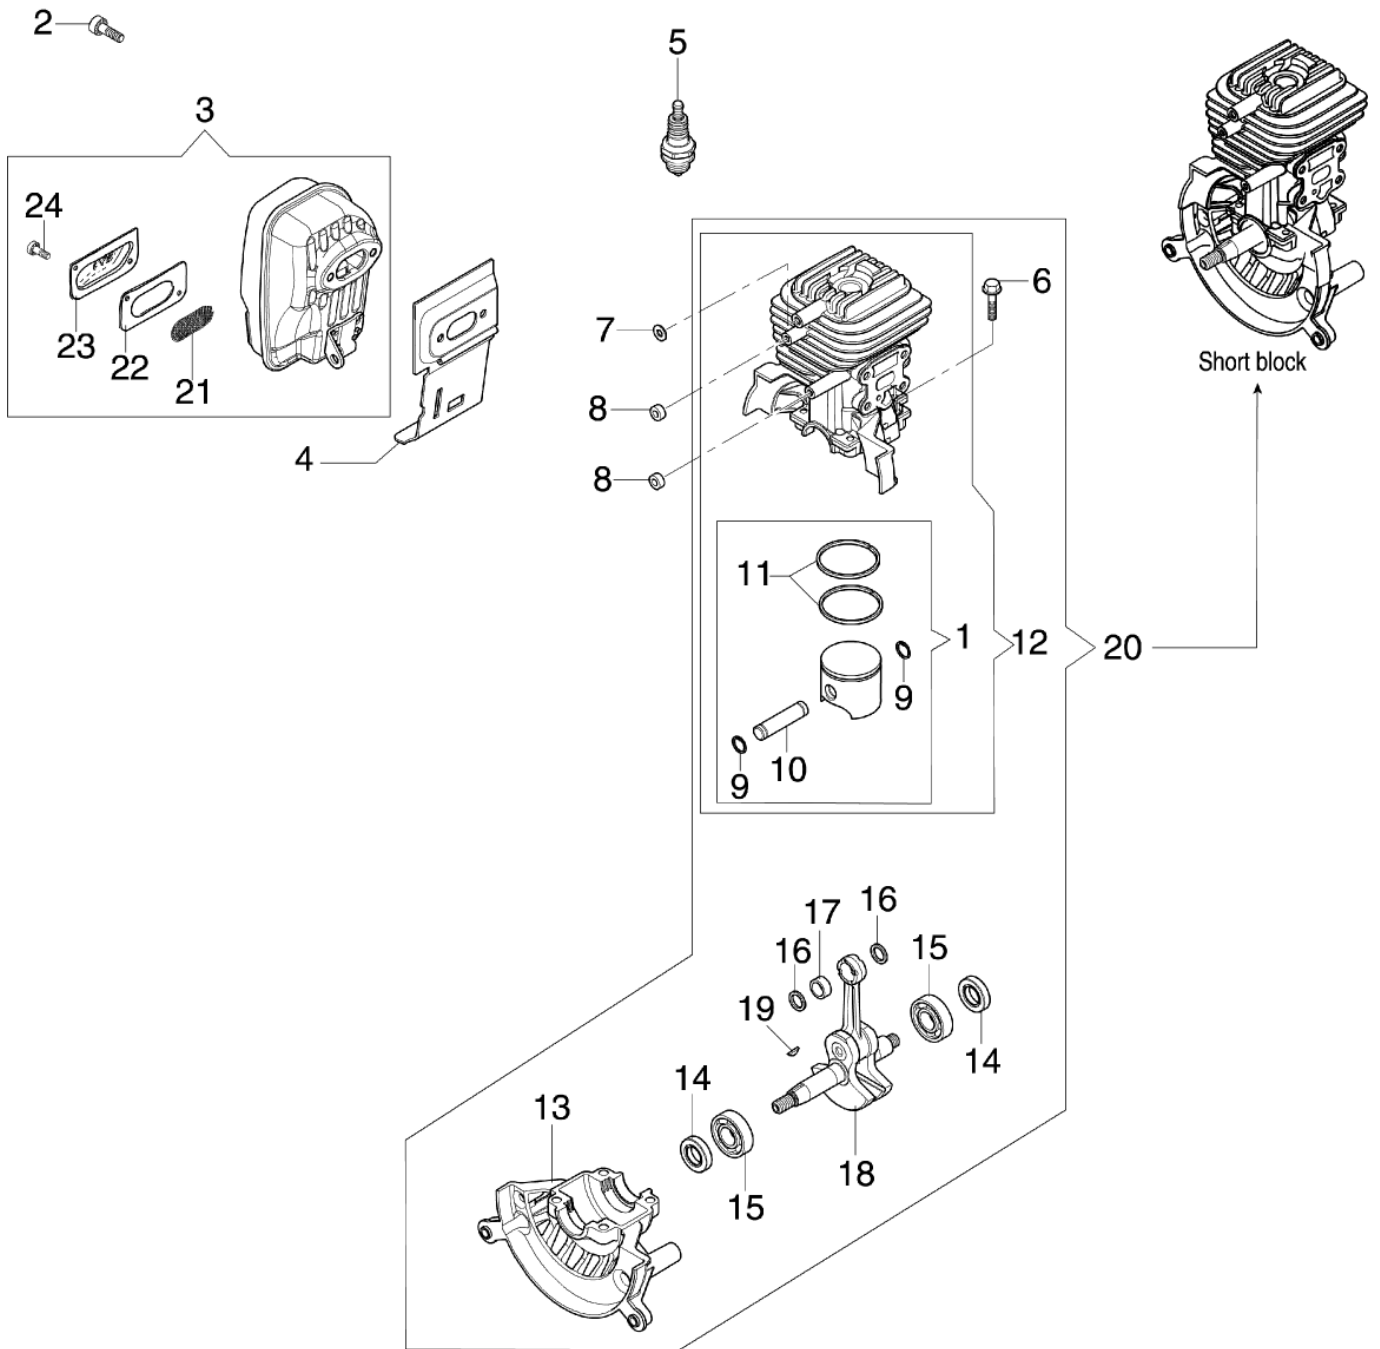

## Illustration Motor

---

Bild Nr.	St.- Zahl	Teile Nr.	Beschreibung
1	1	56552011A	Kolben komplet
2	2	3801068R	Schraube
3	1	56560020BR	Auspuff kpl.
4	1	56550033R	Deflector
5	1	3055101	Kundkerze
6	4	3801047	Schraube
7	4	3916004	Scheibe
8	2	61170014	Distanzstück
9	2	093000167	Ring
10	1	072700045R	Kolben ring
11	2	093000091R	Kolbenring
12	2	56552012A	Zylinder kpl
13	1	56550064AR	Unterbau
14	2	3050022R	Dichtung
15	2	3034009R	Lager
16	2	074000267AR	Scheibe
17	1	072700046R	Lager
18	1	56560001R	Kurbelwelle
19	1	4098232R	Keil
20	1	56562009	Short block
21	1	56550143R	Funkenloescher
22	1	56550155R	Dichtung
23	1	56560021AR	Deflector
24	2	012000028	Schraube

## Illustration Starter

---

Bild Nr.	St.- Zahl	Teile Nr.	Beschreibung
1	1	61070019AR	Starterseil
2	1	61200015R	Starter griff
3	1	072700089	Buchse
4	1	61070036R	Feder
5	1	61172004R	Seilrolle
6	1	3960070	Schraube
7	1	094600054	Scheibe
8	1	61170173R	Scheibe
9	1	56560018AR	Deckel Rosso; Red
10	3	3960091AR	Schraube
11	2	61070039R	Feder
12	2	61070038	Klinke
13	1	56560034R	Mitnehmer
14	1	56550180R	Deckel und feder
15	1	56550145AR	Zündspule
16	1	56550134R	Schwungrad

## Illustration Vergaser WT-936A

---

Bild Nr.	St.- Zahl	Teile Nr.	Beschreibung
1	1	003300197	Schraube
2	1	2318777	Deckel
3	1	094600148	Feder
4	1	074000240	Schraube
5	1	50010141	Schraube
6	1	375100078	Klappe
7	2	095000164	Ring
8	1	2318211	Stift
9	1	2318737	Welle
10	1	072700347	Feder
11	1	2318779	Schraube L
12	1	2318191	Deckel
13	1	2318671	Reparatur-satz
14	1	003300202	Schraube
15	4	035000162	Schraube
16	1	2318778	Schraube H
17	1	003300201	Bissel